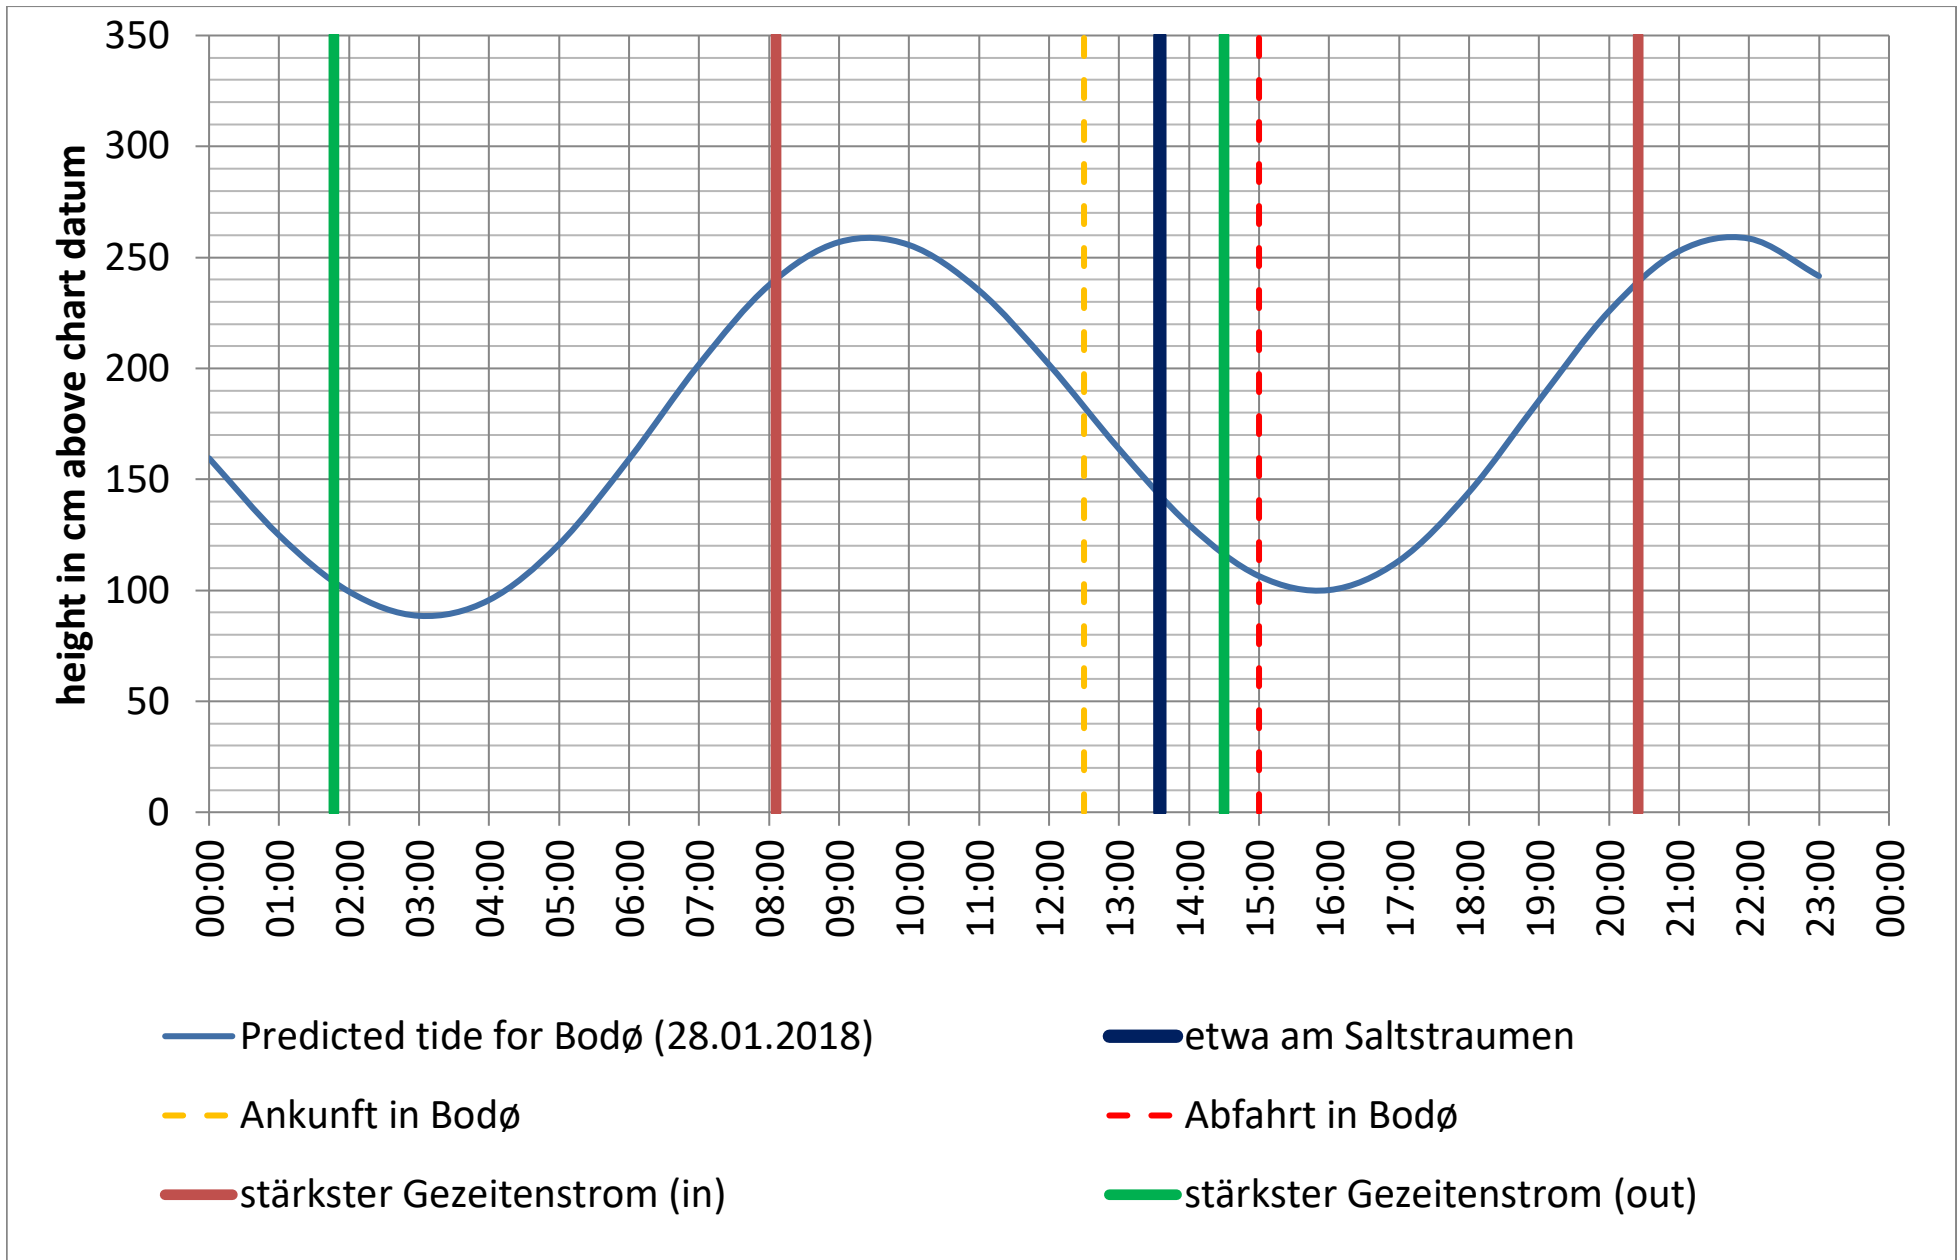

Datenquellen

Tide: <http://www.kartverket.no/sehavniva/>

Saltstraumen: <http://bodo.kommune.no/getfile.php/Borgerportalen/Serviceenheter/Skjemaer/Saltstraumen%20tabell%202018.pdf>