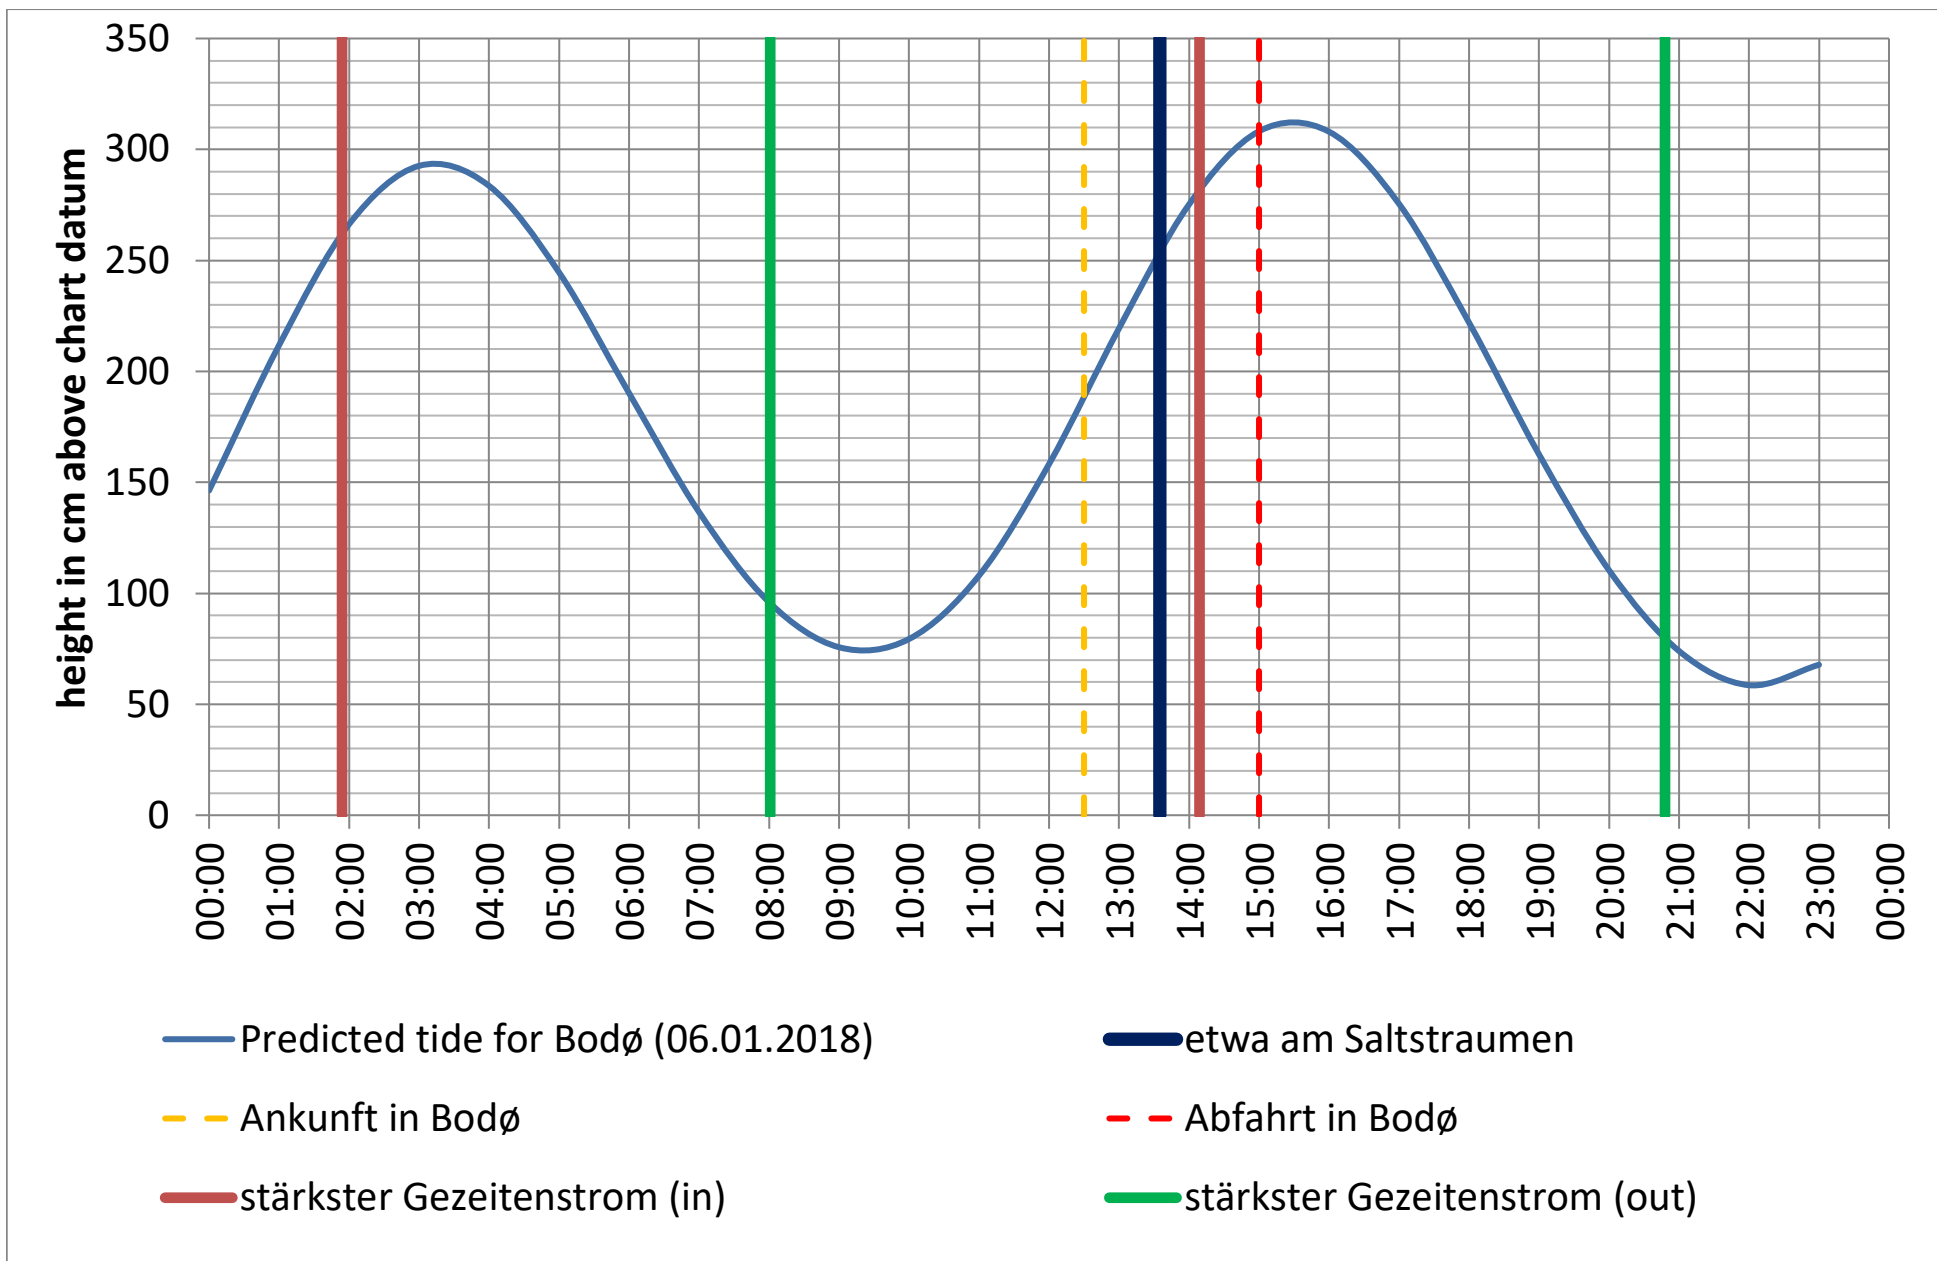

Datenquellen

Tide: <http://www.kartverket.no/sehavniva/>

Saltstraumen: <http://bodo.kommune.no/getfile.php/Borgerportalen/Serviceenheten/Skjemaer/Saltstraumen%20tabell%202018.pdf>