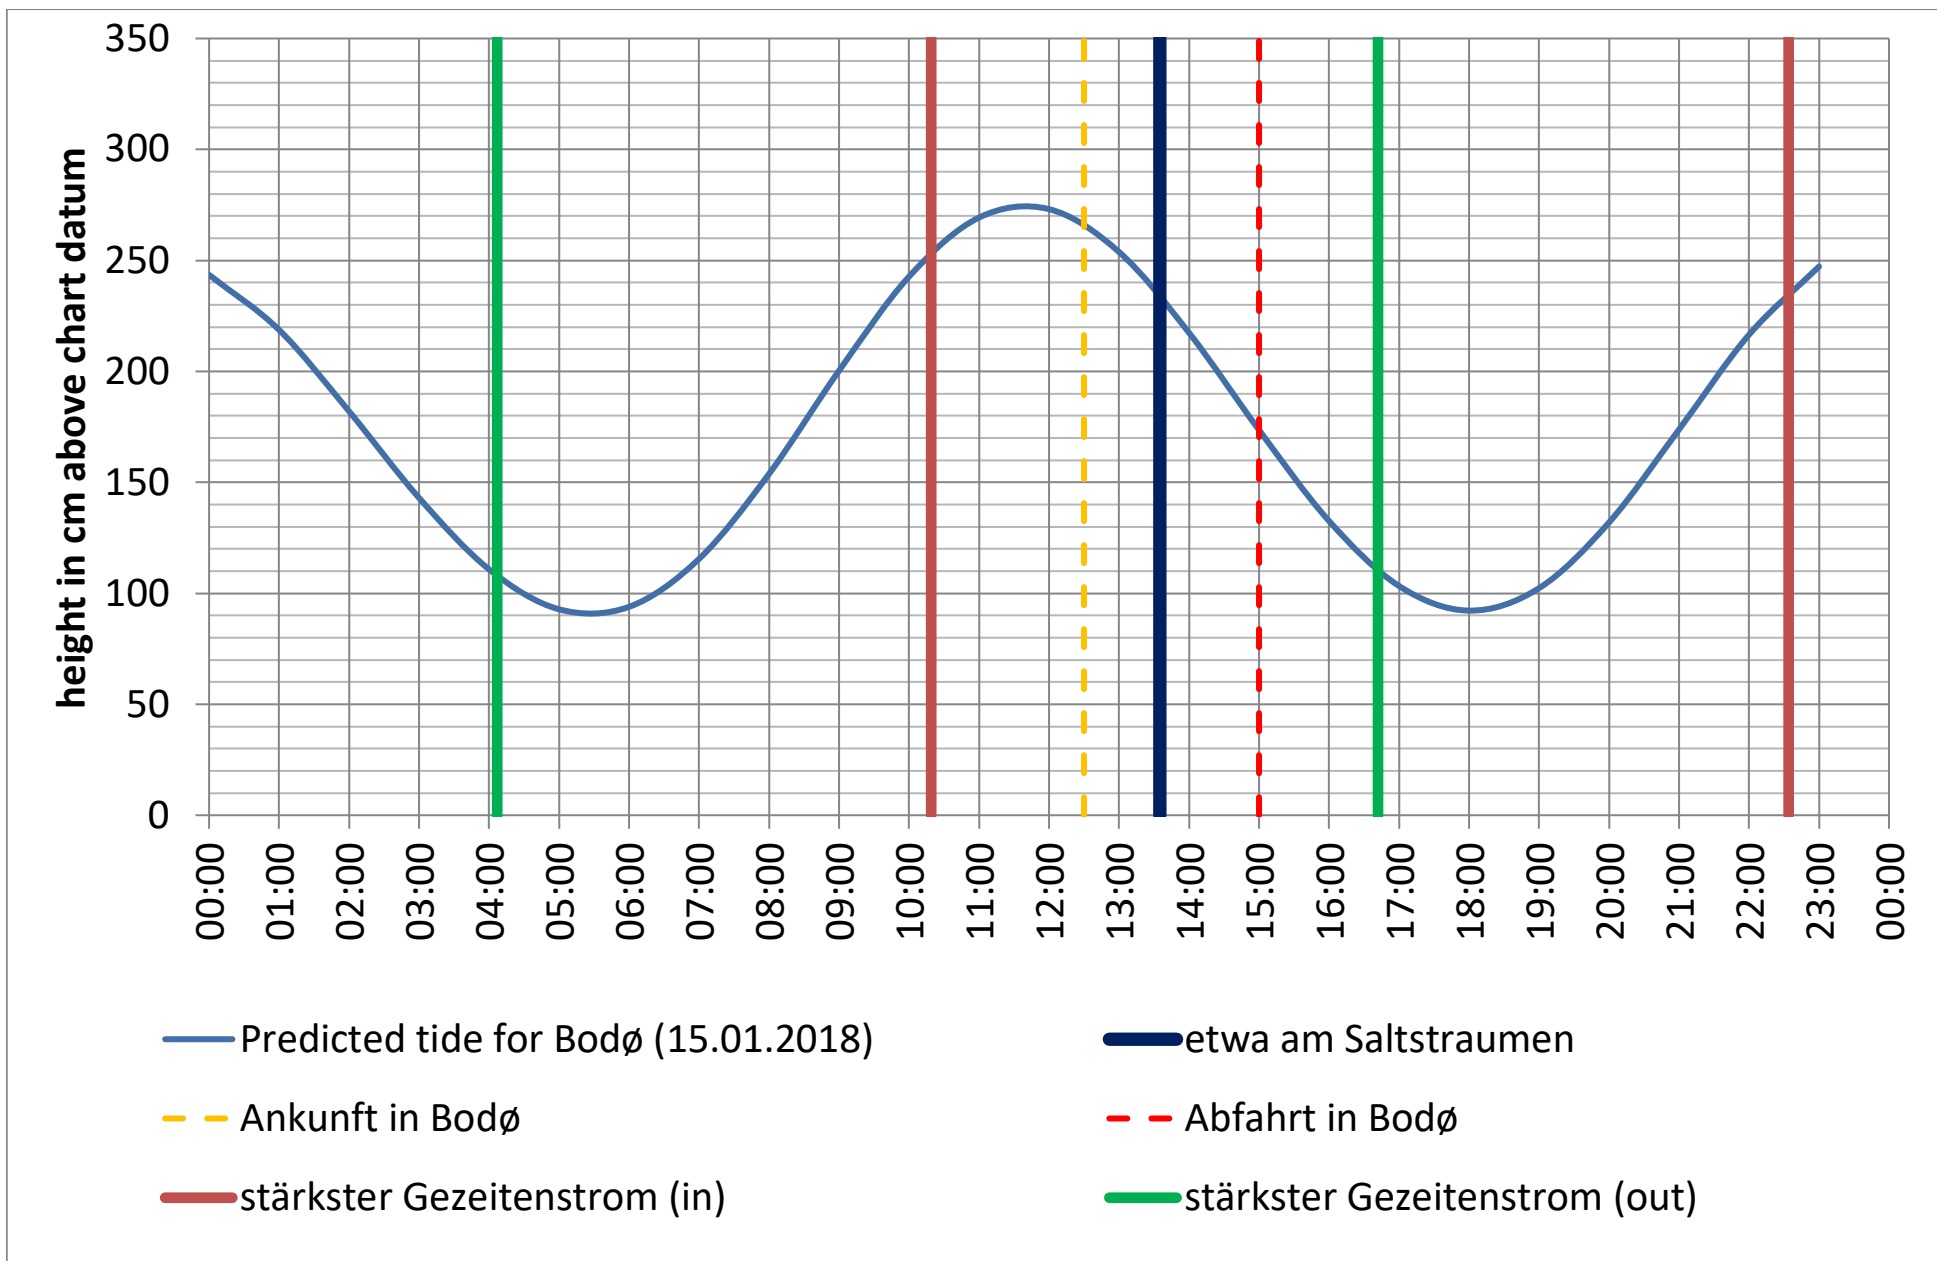

Datenquellen

Tide: <http://www.kartverket.no/sehavniva/>

Saltstraumen: <http://bodo.kommune.no/getfile.php/Borgerportalen/Serviceenheten/Skjemaer/Saltstraumen%20tabell%202018.pdf>