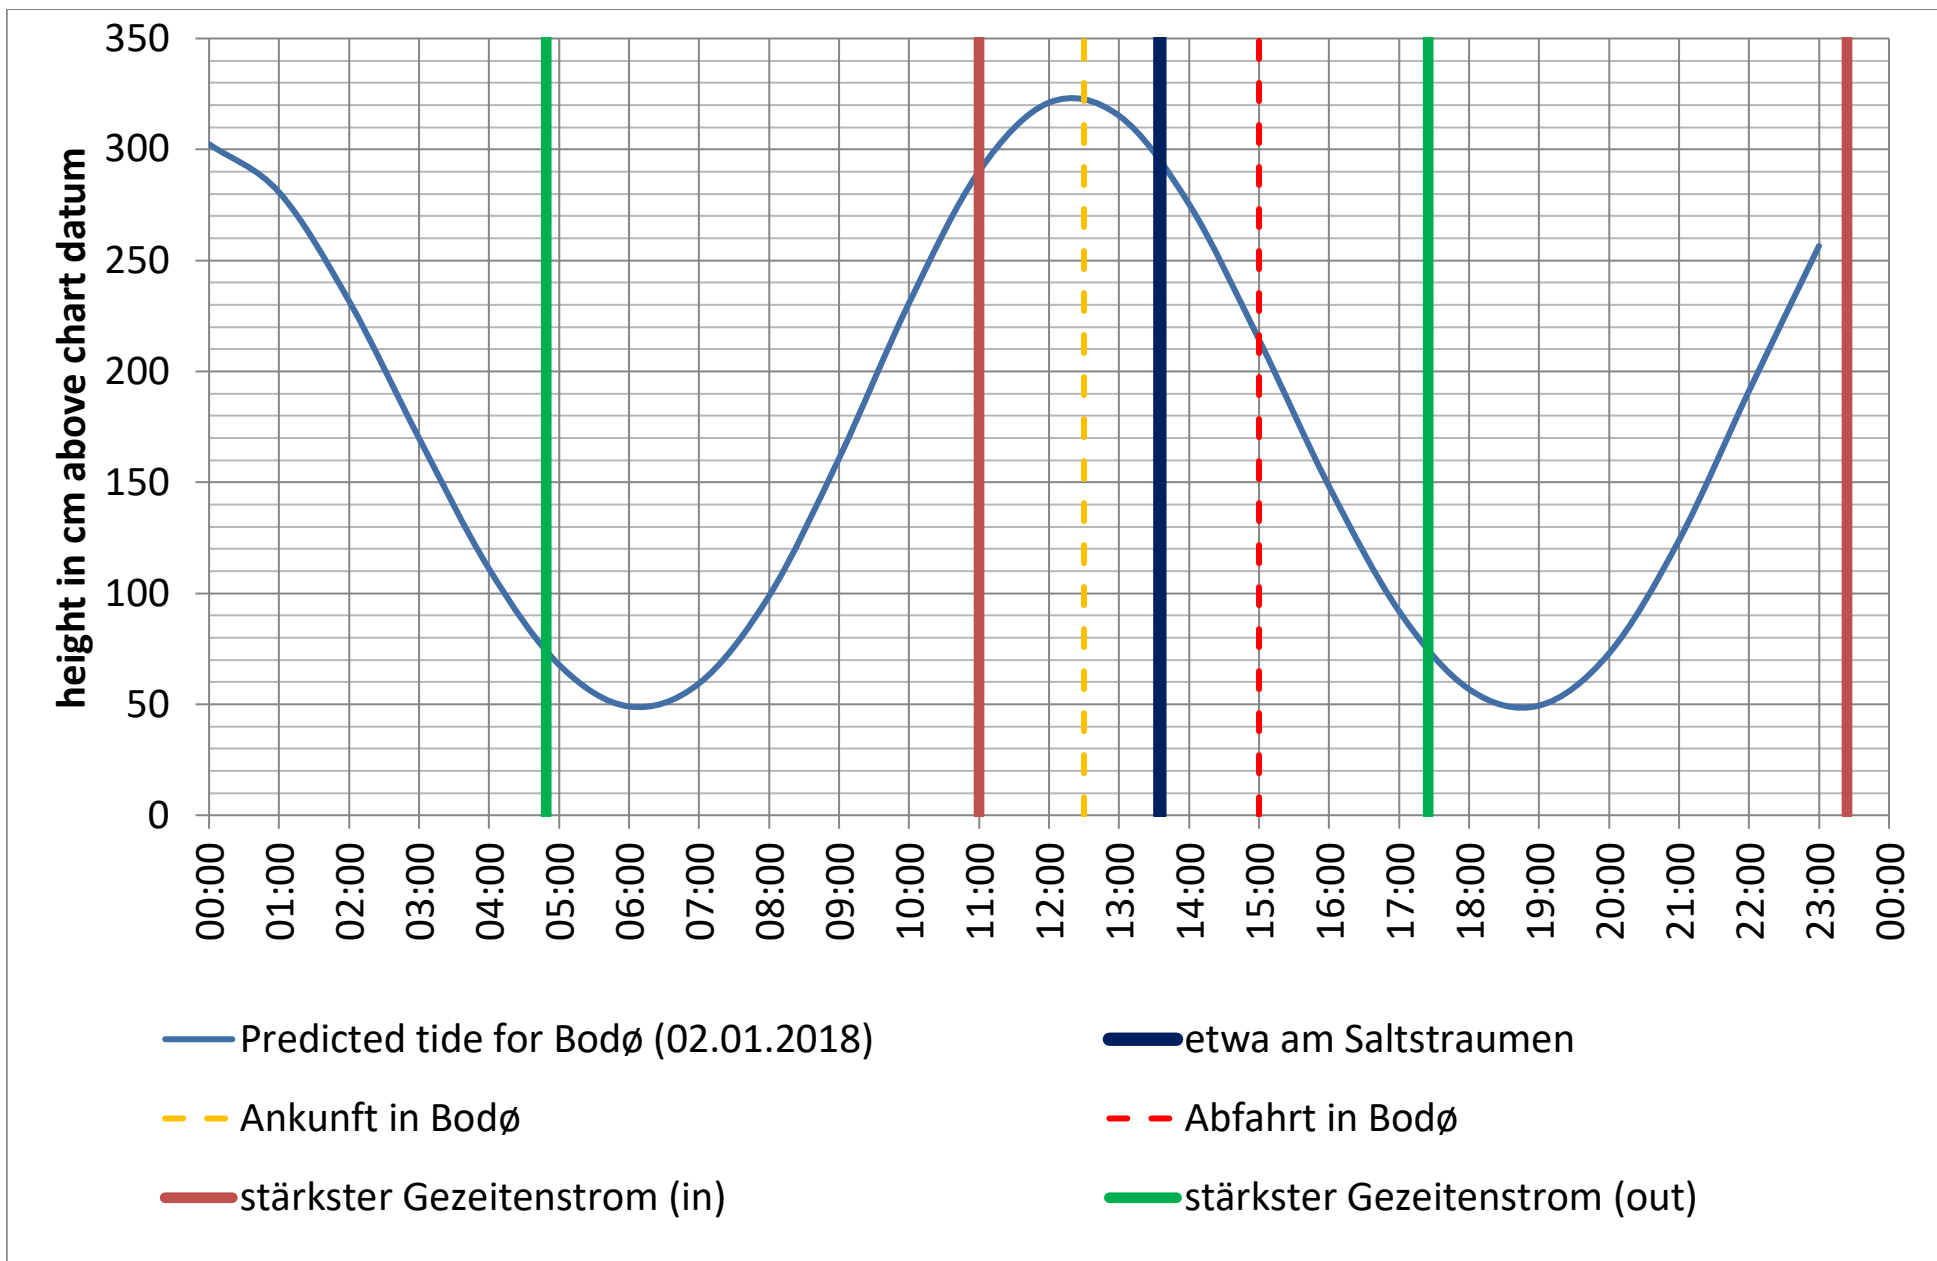

Datenquellen

Tide: <http://www.kartverket.no/sehavniva/>

Saltstraumen: <http://bodo.kommune.no/getfile.php/Borgerportalen/Serviceenheten/Skjemaer/Saltstraumen%20tabell%202018.pdf>

Datenquellen

Tide: <http://www.kartverket.no/sehavniva/>

Saltstraumen: <http://bodo.kommune.no/getfile.php/Borgerportalen/Serviceenheter/Skjemaer/Saltstraumen%20tabell%202018.pdf>

Datenquellen

Tide: <http://www.kartverket.no/sehavniva/>

Saltstraumen: <http://bodo.kommune.no/getfile.php/Borgerportalen/Serviceenheten/Skjemaer/Saltstraumen%20tabell%202018.pdf>