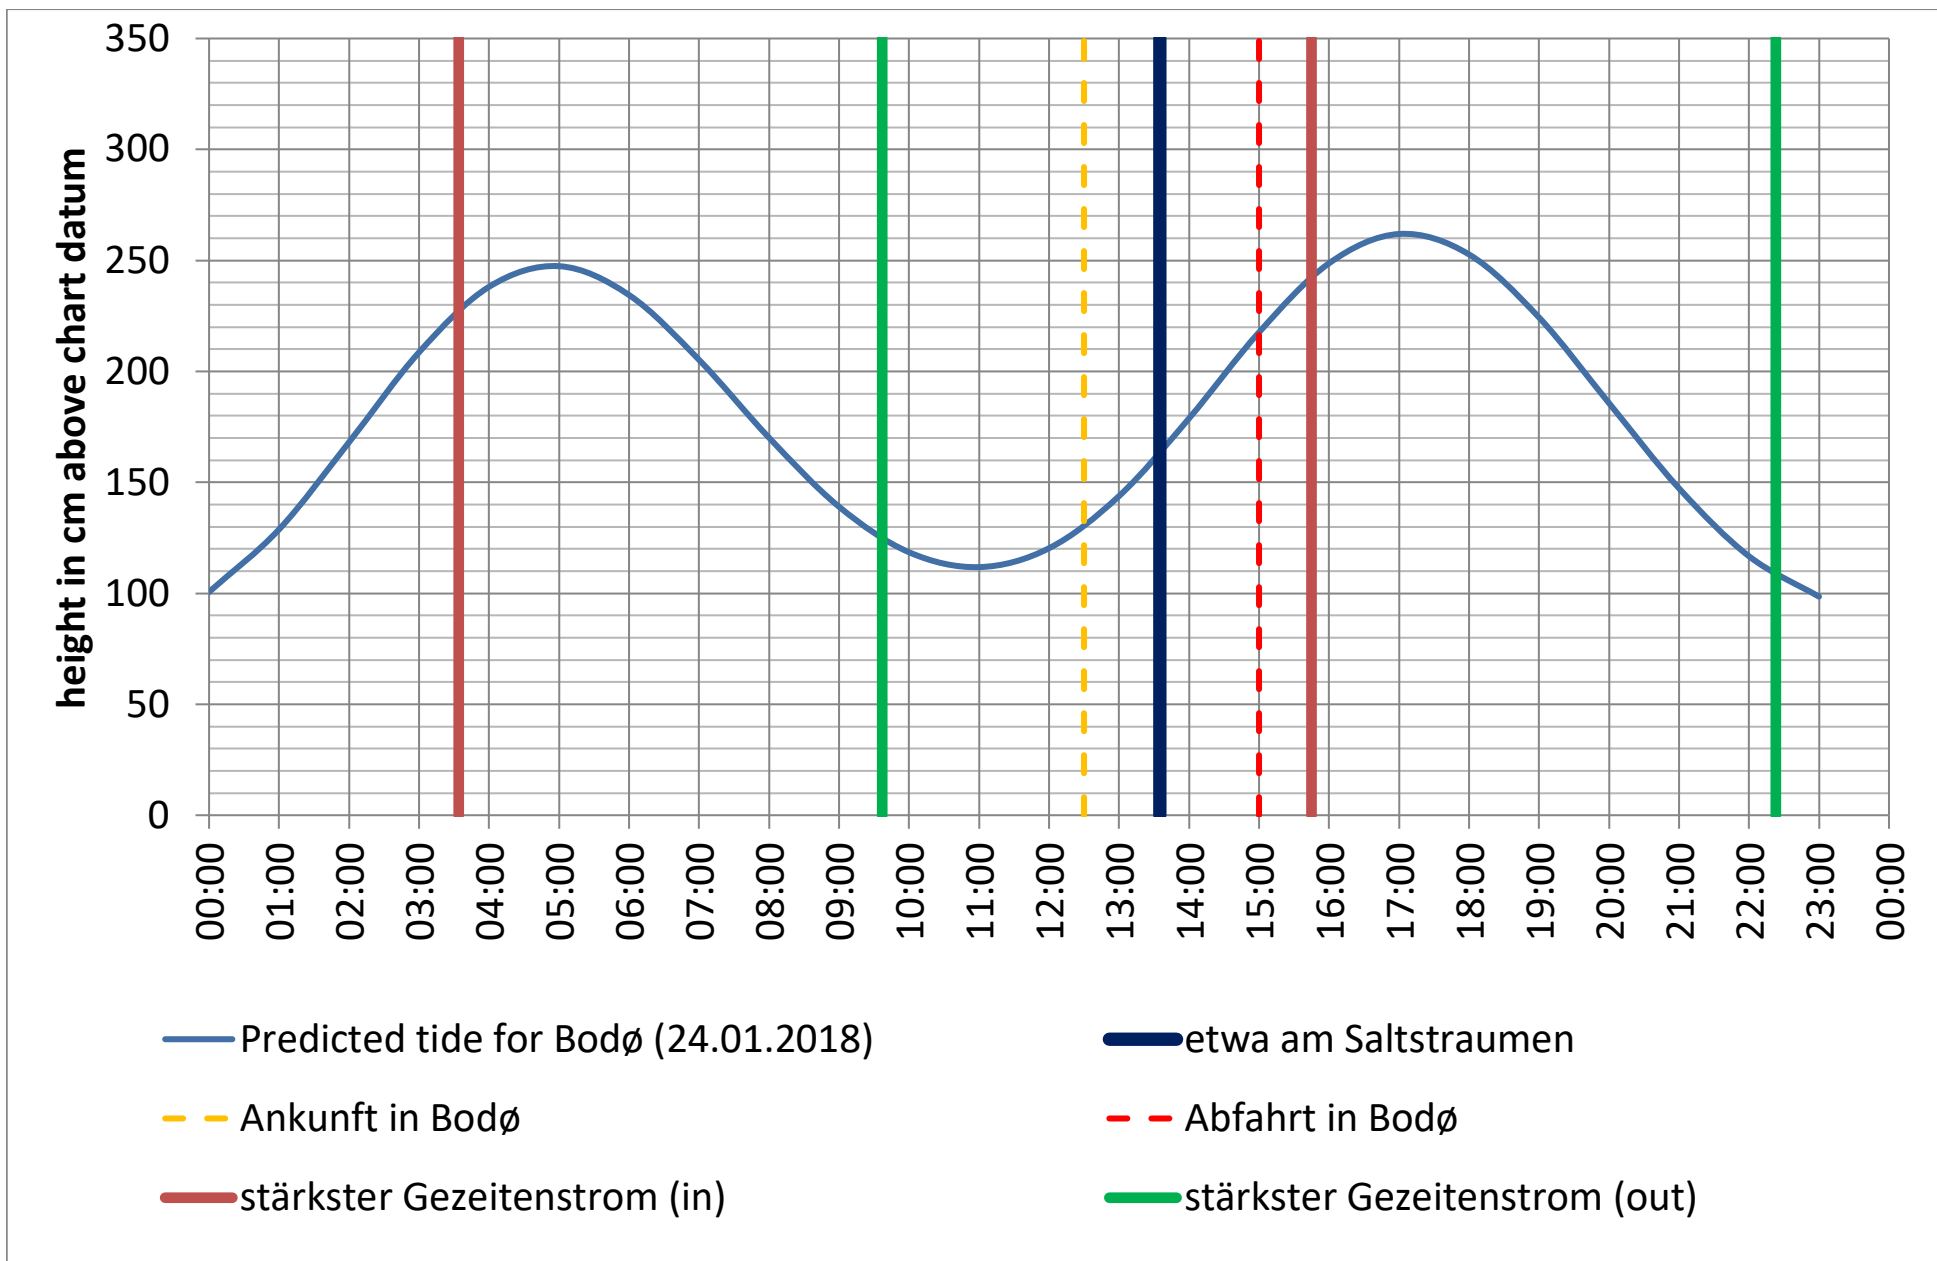

Datenquellen

Tide: <http://www.kartverket.no/sehavniva/>

Saltstraumen: <http://bodo.kommune.no/getfile.php/Borgerportalen/Serviceenheten/Skjemaer/Saltstraumen%20tabell%202018.pdf>