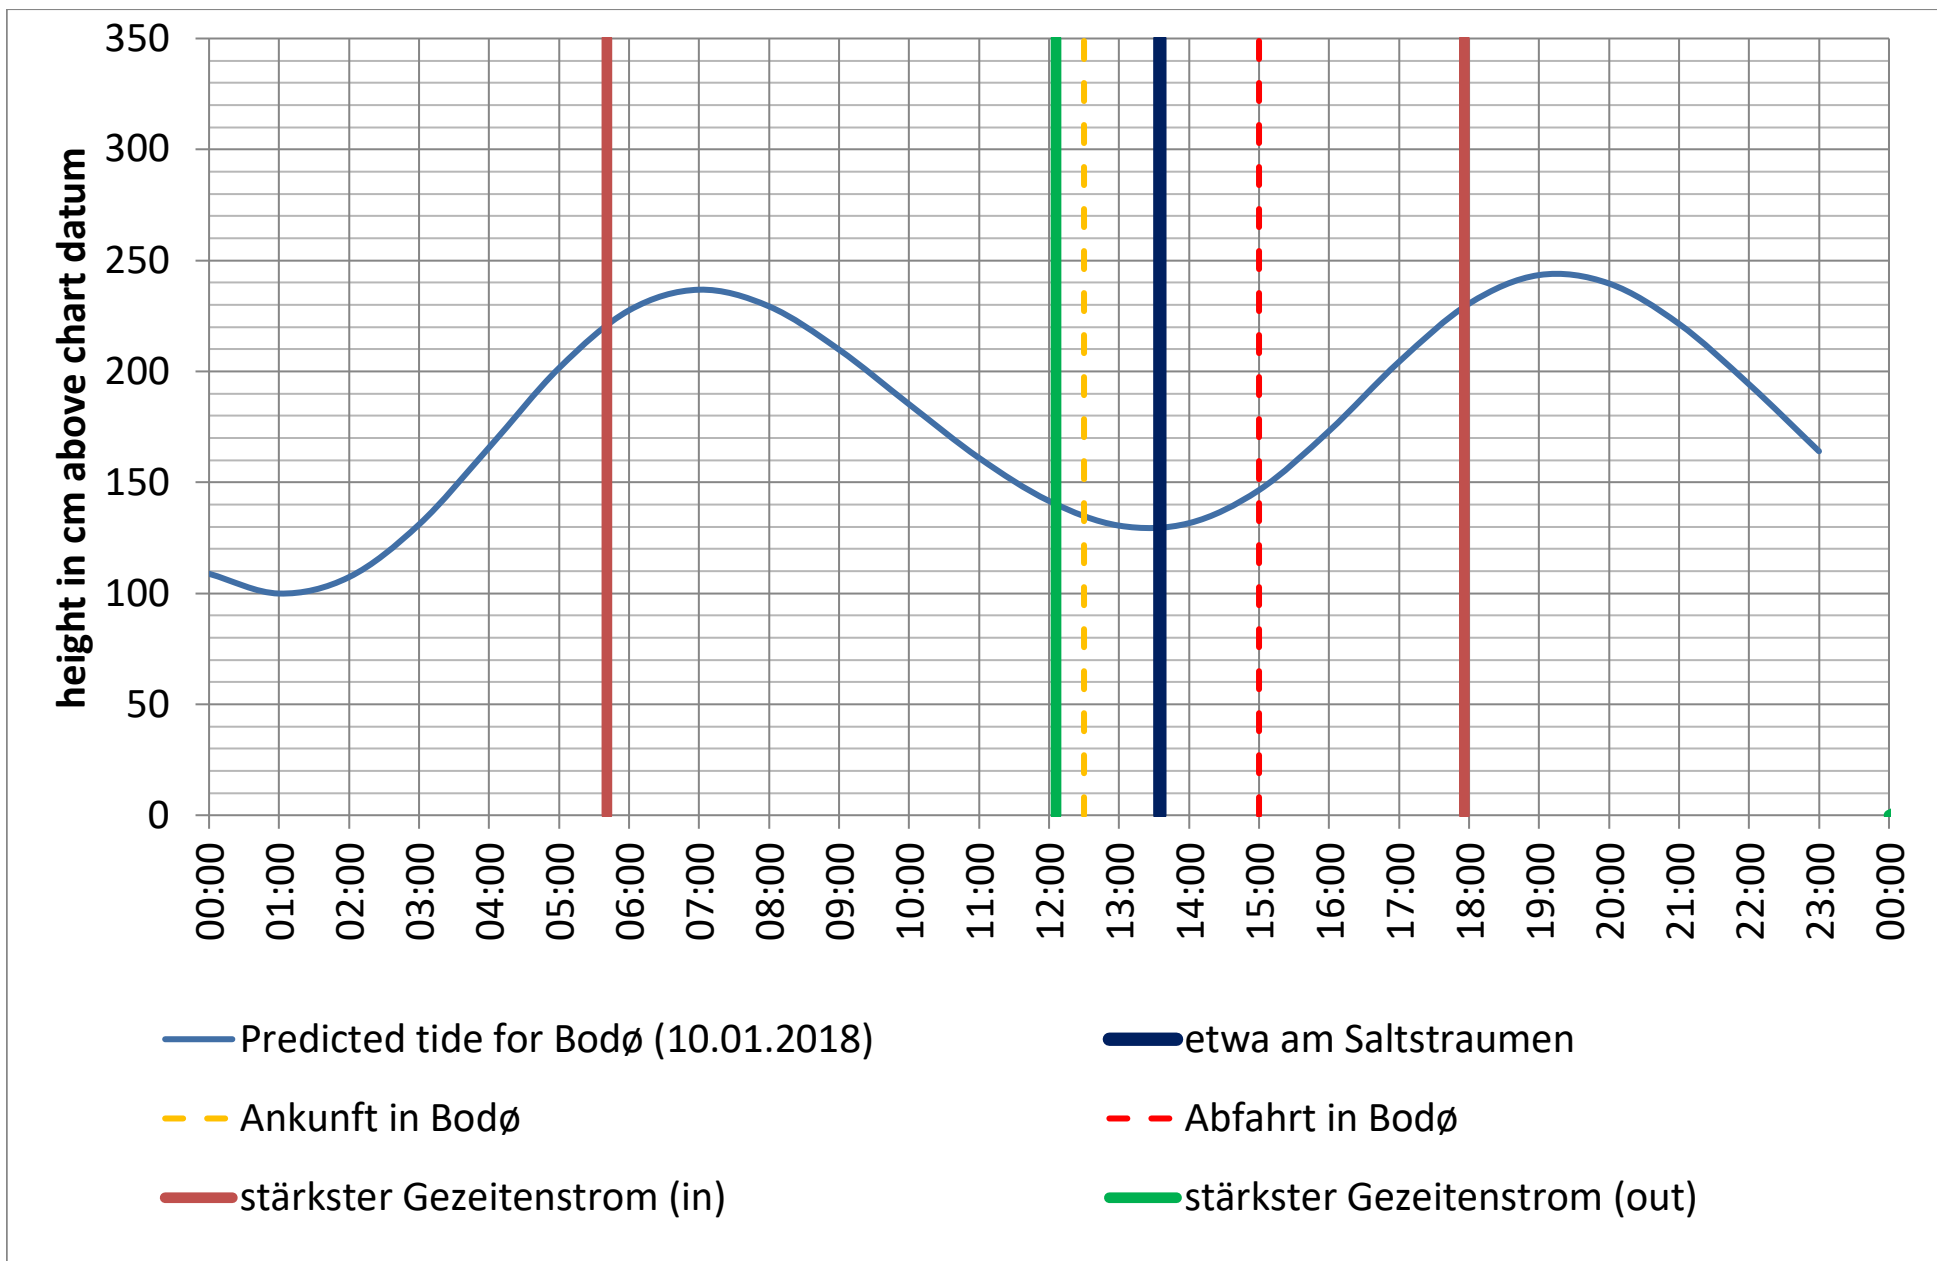

Saltstraumen: <http://bodo.kommune.no/getfile.php/Borgerportalen/Serviceenheter/Skjemaer/Saltstraumen%20tabell%202018.pdf>

Datenquellen

Tide: <http://www.kartverket.no/sehavniva/>

Saltstraumen: <http://bodo.kommune.no/getfile.php/Borgerportalen/Serviceenheten/Skjemaer/Saltstraumen%20tabell%202018.pdf>