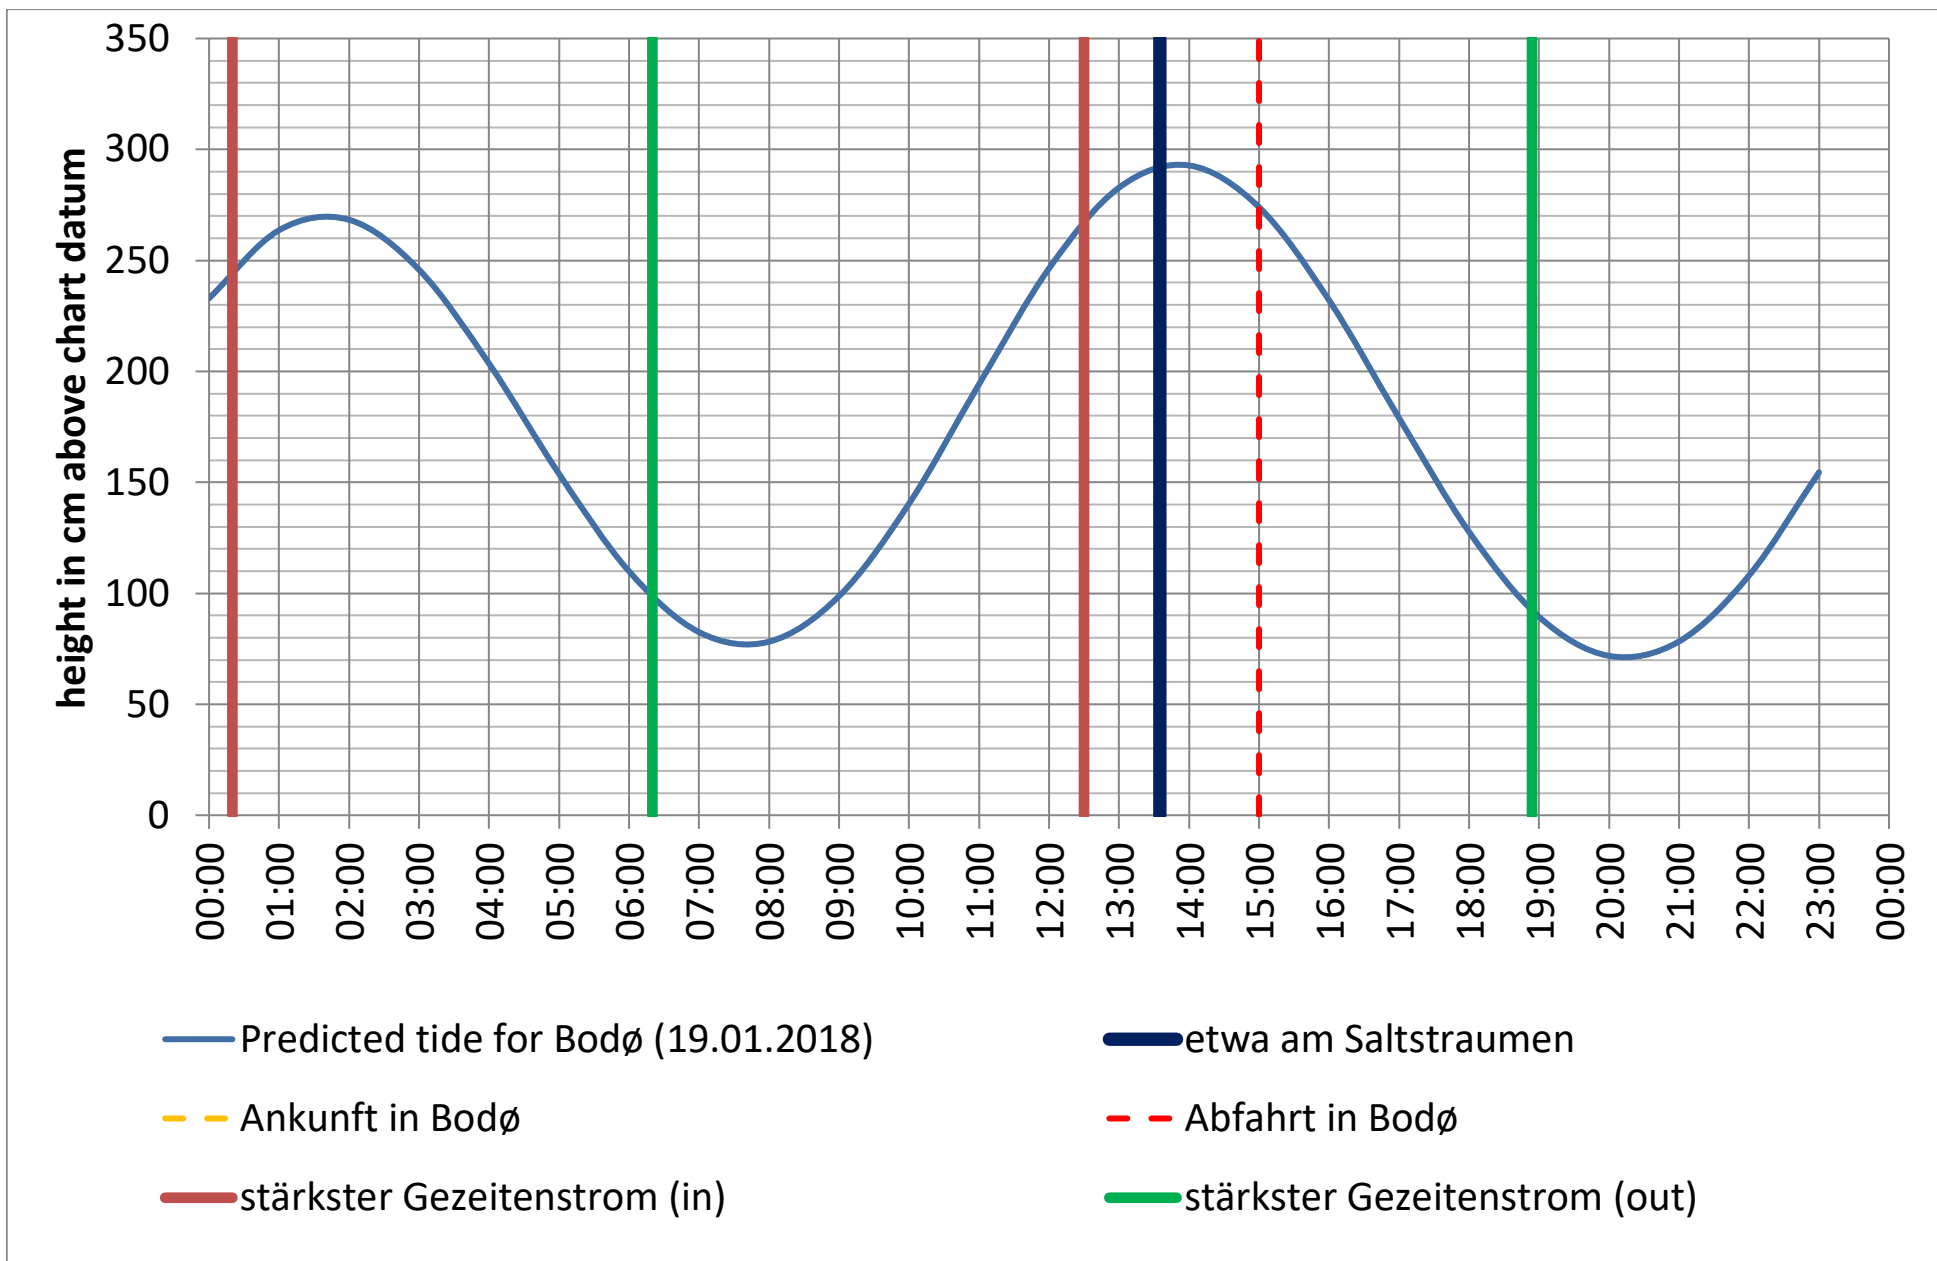

Datenquellen

Tide: <http://www.kartverket.no/sehavniva/>

Saltstraumen: <http://bodo.kommune.no/getfile.php/Borgerportalen/Serviceenheten/Skjemaer/Saltstraumen%20tabell%202018.pdf>