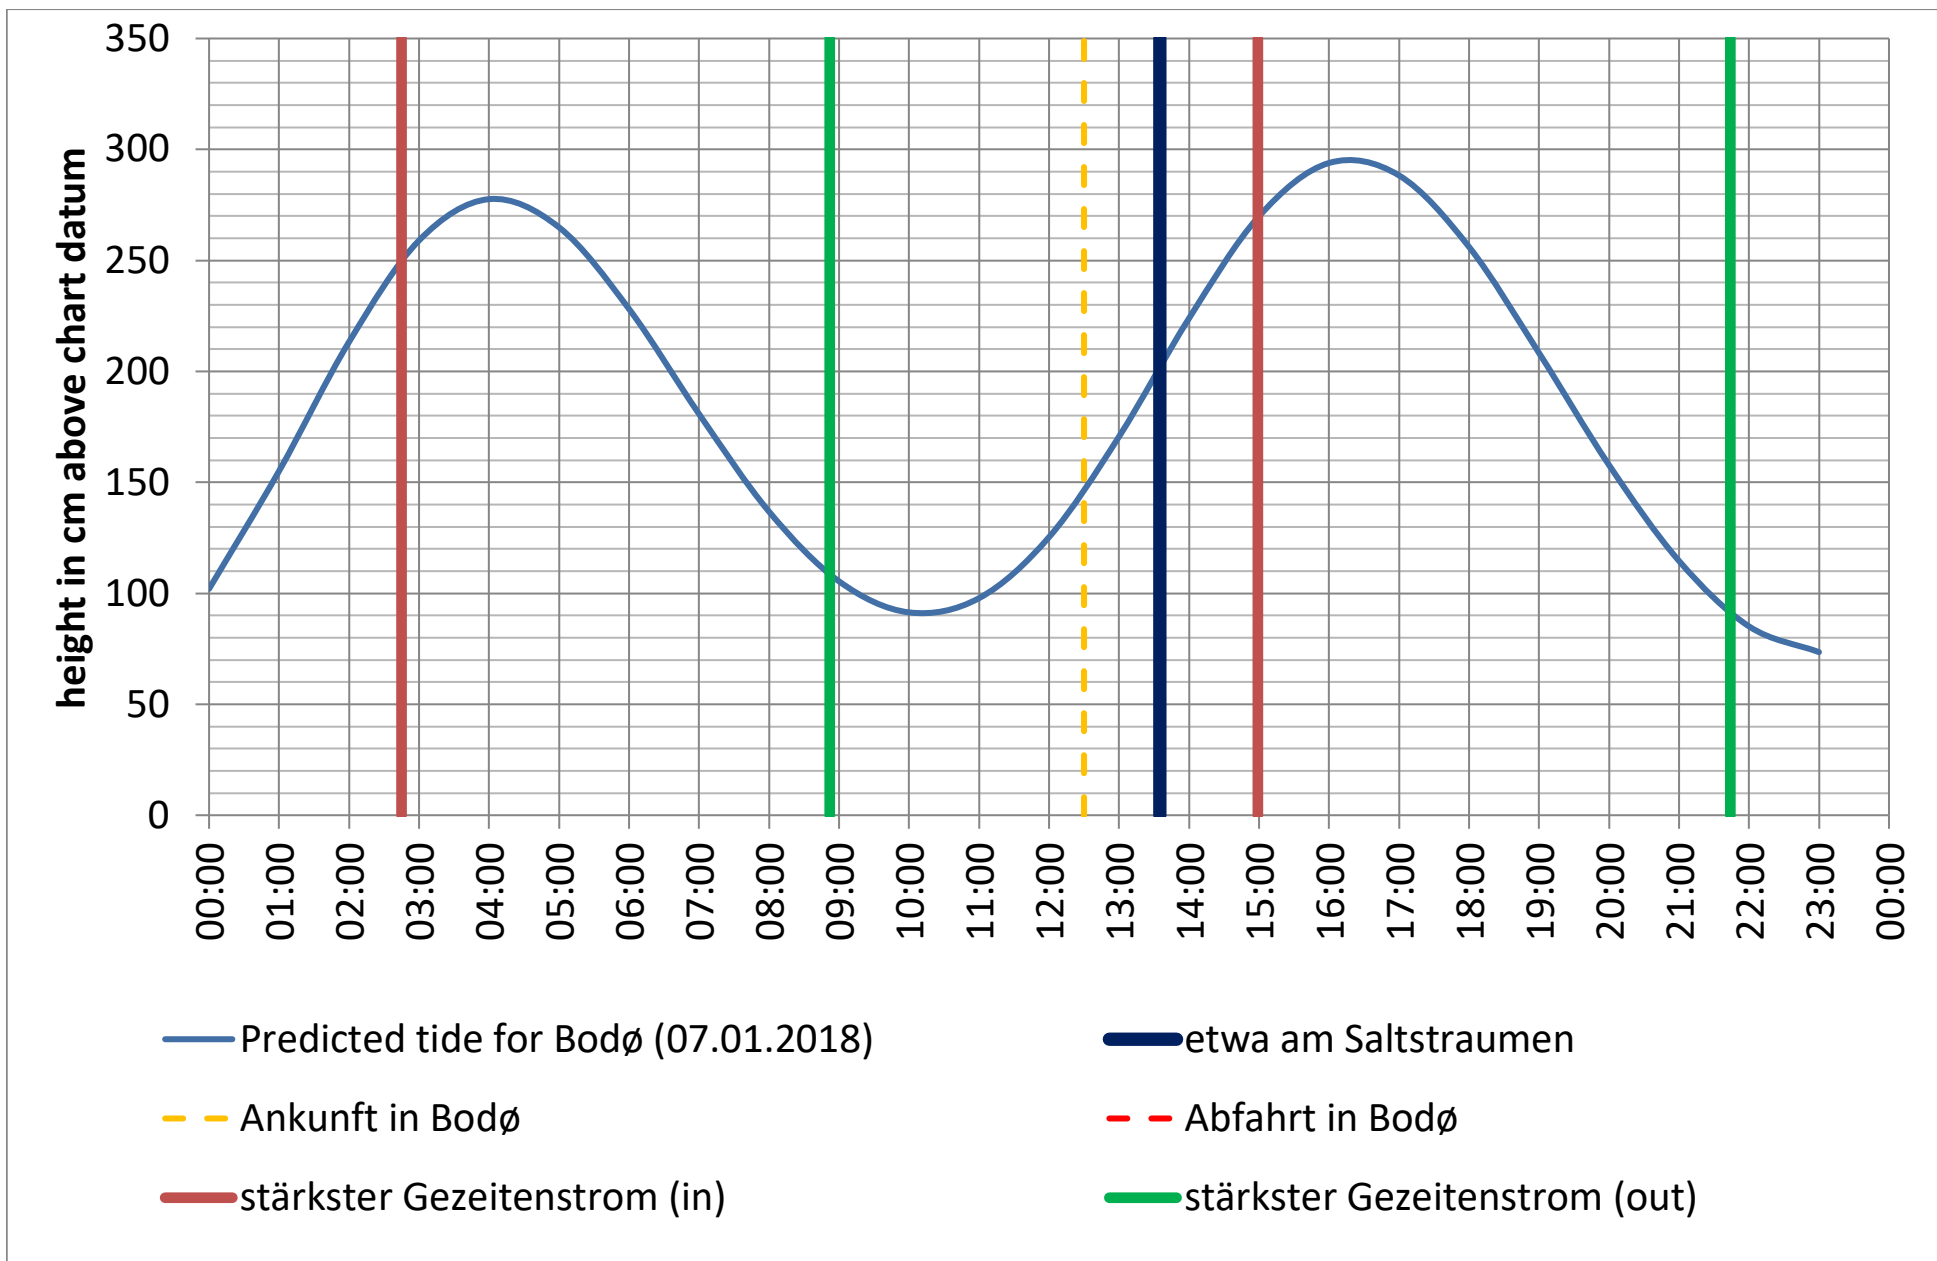

Datenquellen

Tide: <http://www.kartverket.no/sehavniva/>

Saltstraumen: <http://bodo.kommune.no/getfile.php/Borgerportalen/Serviceenheter/Skjemaer/Saltstraumen%20tabell%202018.pdf>