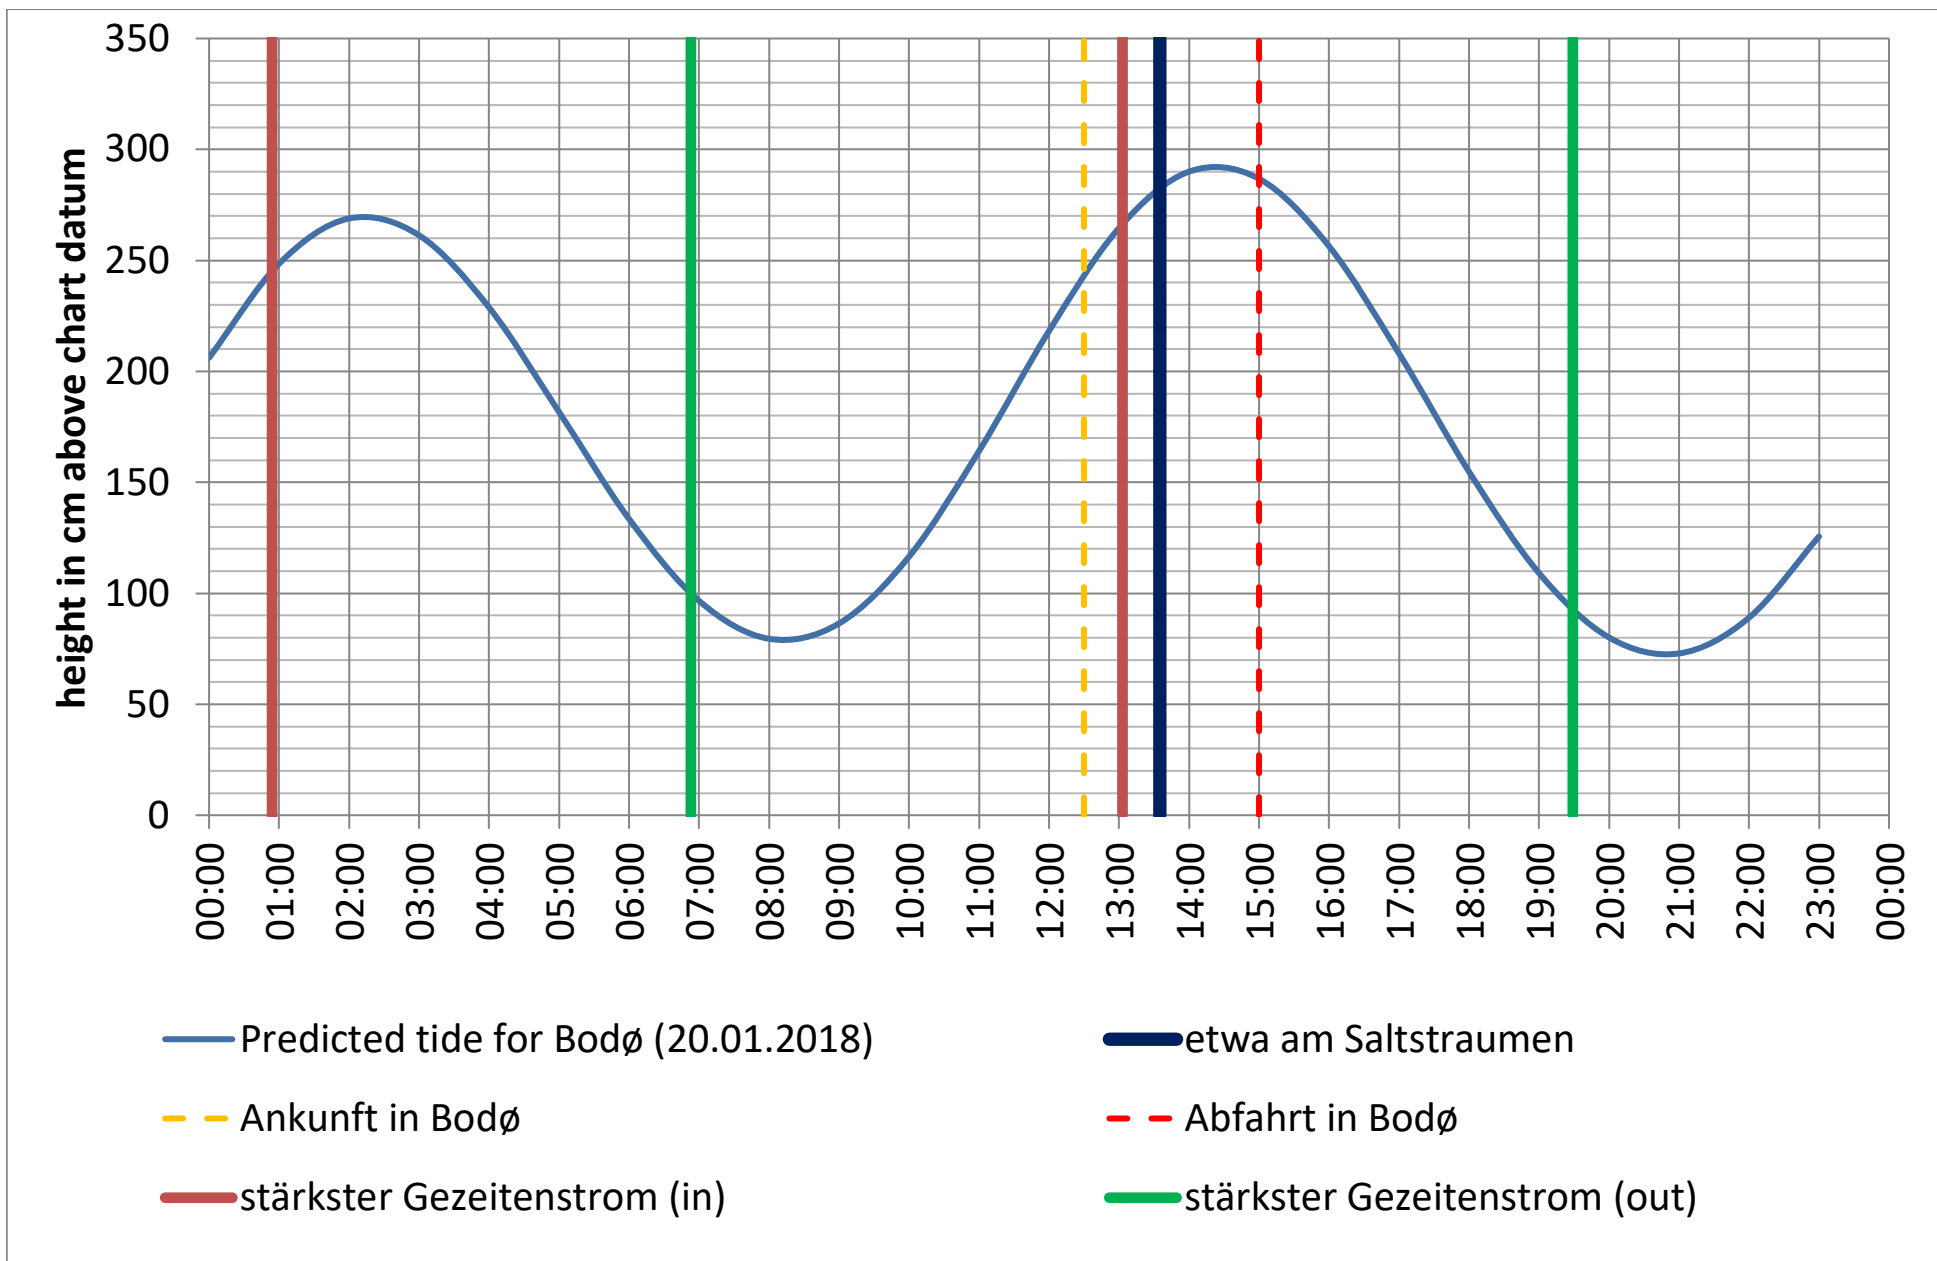

Datenquellen

Tide: <http://www.kartverket.no/sehavniva/>

Saltstraumen: <http://bodo.kommune.no/getfile.php/Borgerportalen/Serviceenheter/Skjemaer/Saltstraumen%20tabell%202018.pdf>