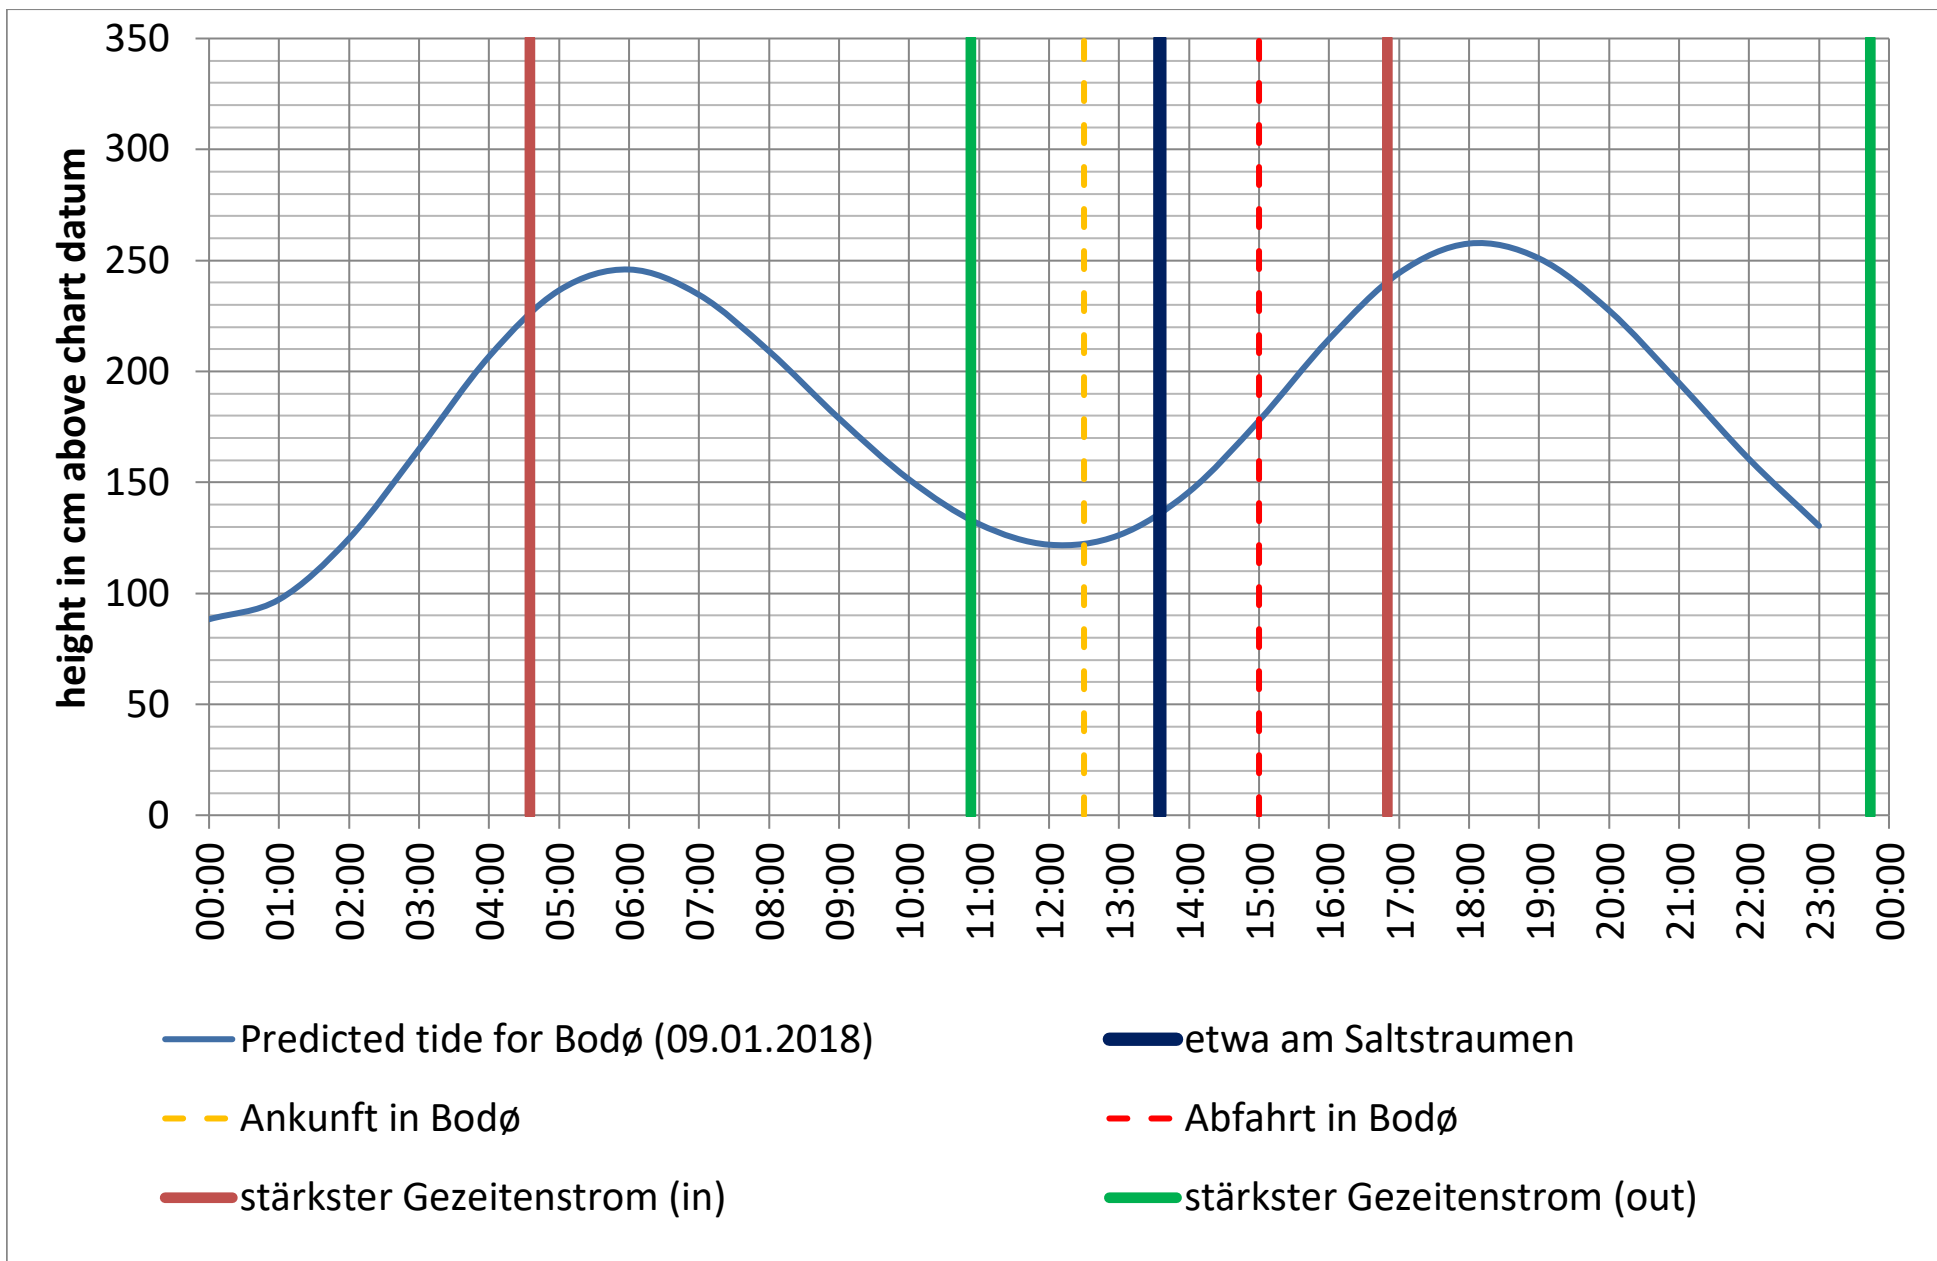

Datenquellen

Tide: <http://www.kartverket.no/sehavniva/>

Saltstraumen: <http://bodo.kommune.no/getfile.php/Borgerportalen/Serviceenheten/Skjemaer/Saltstraumen%20tabell%202018.pdf>