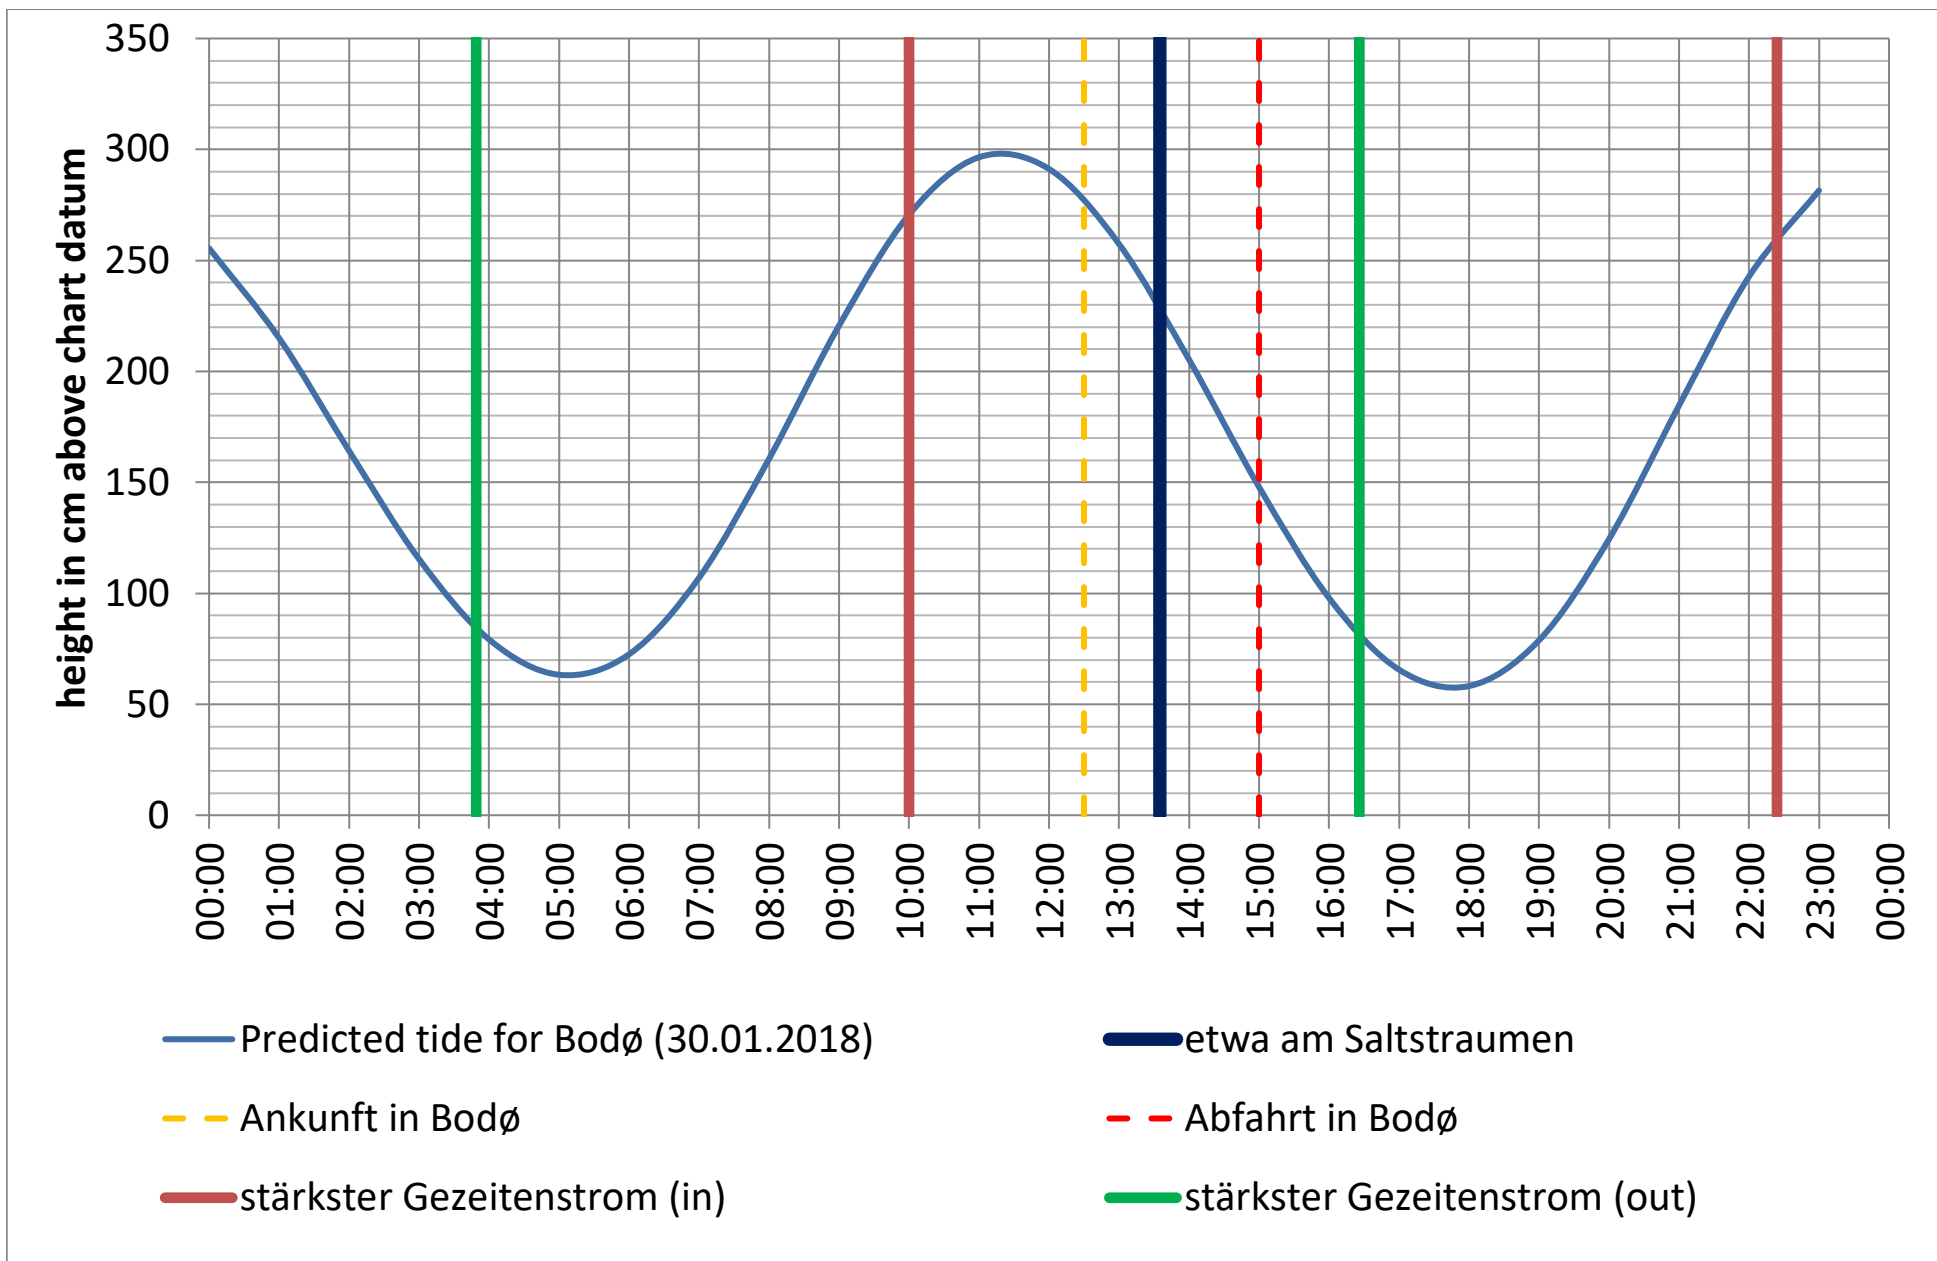

Datenquellen

Tide: <http://www.kartverket.no/sehavniva/>

Saltstraumen: <http://bodo.kommune.no/getfile.php/Borgerportalen/Serviceenheten/Skjemaer/Saltstraumen%20tabell%202018.pdf>