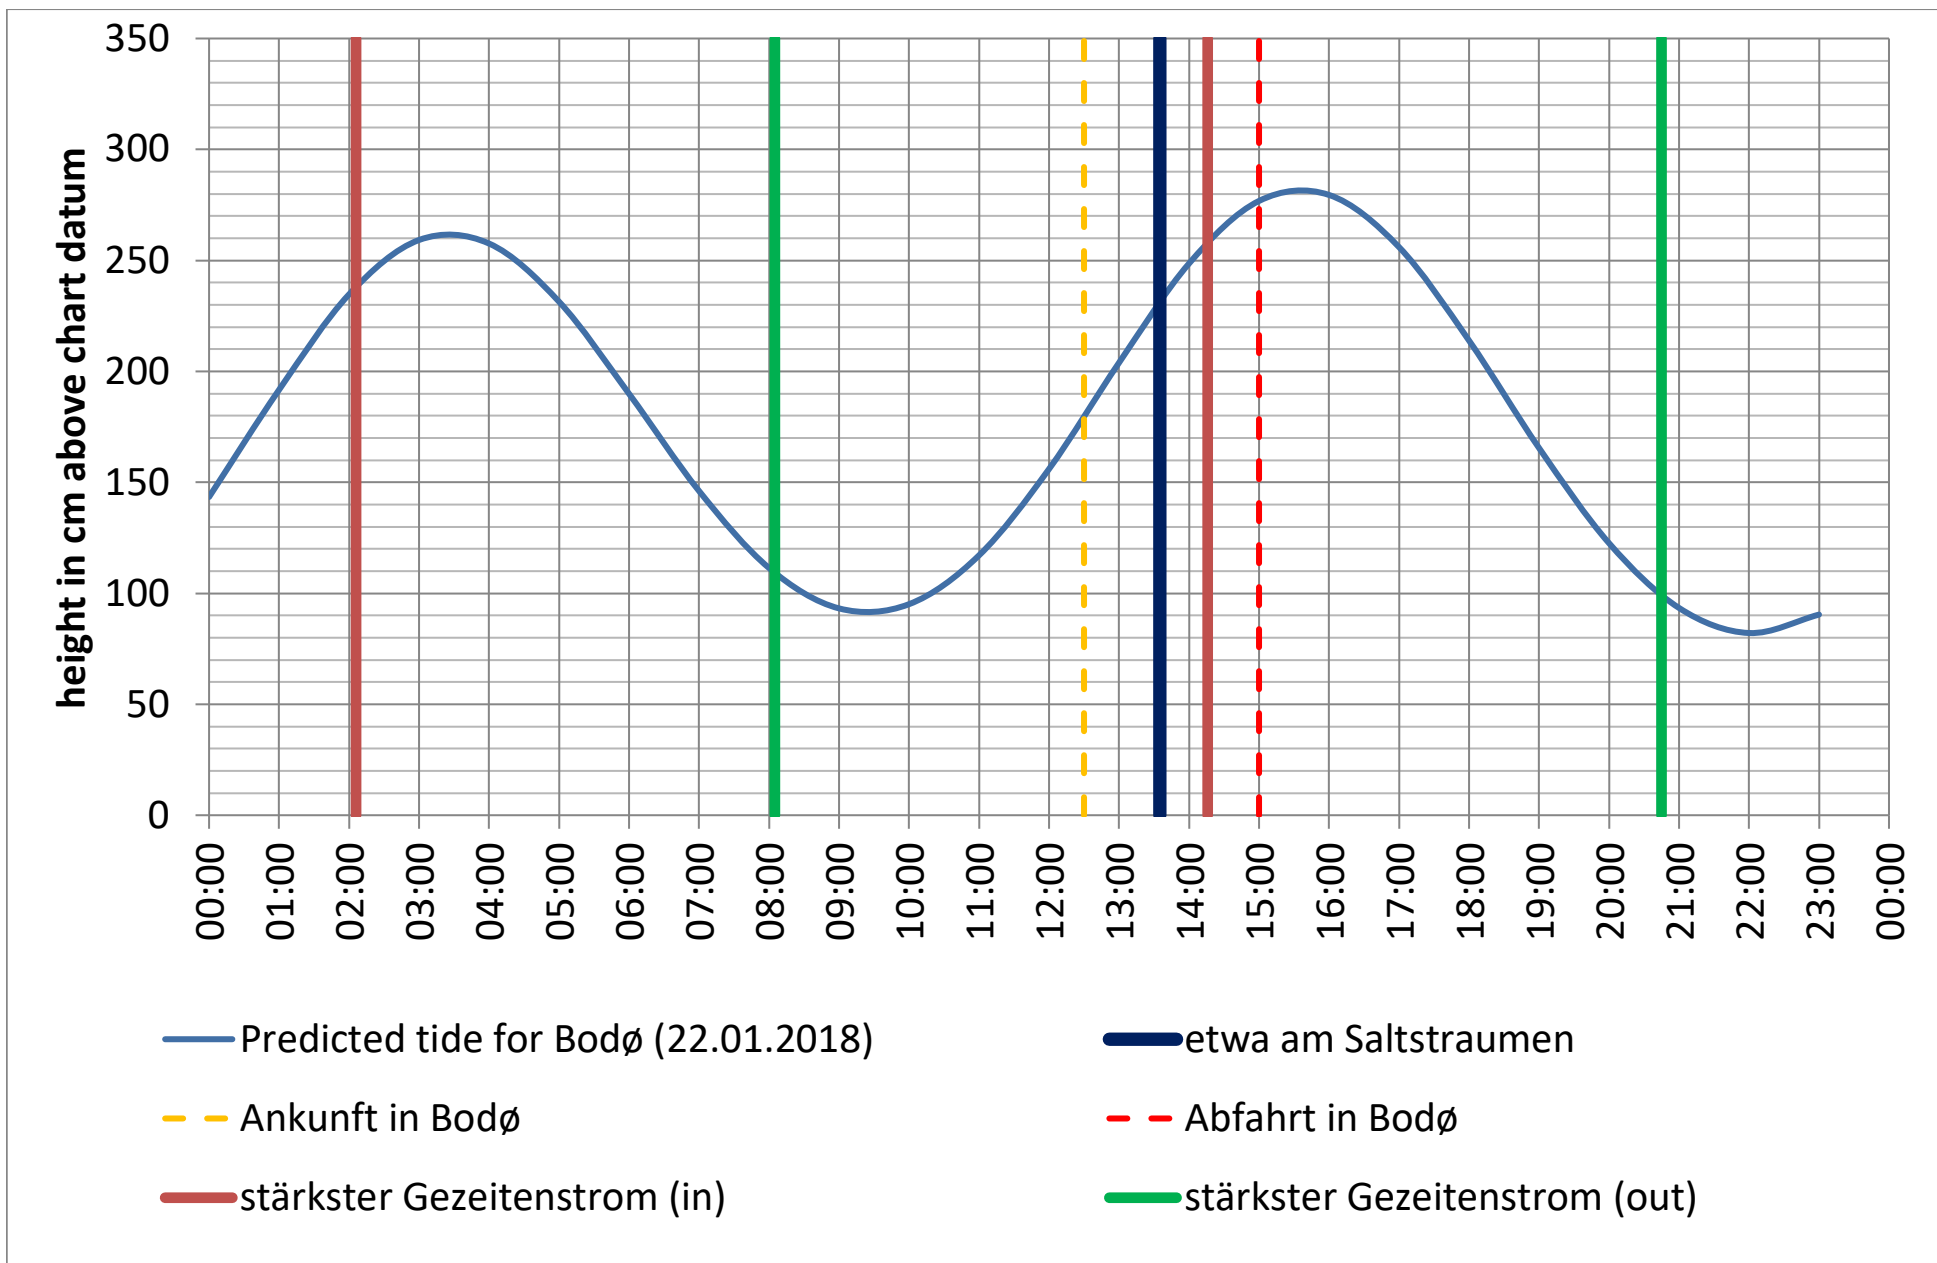

Datenquellen

Tide: <http://www.kartverket.no/sehavniva/>

Saltstraumen: <http://bodo.kommune.no/getfile.php/Borgerportalen/Serviceenheter/Skjemaer/Saltstraumen%20tabell%202018.pdf>