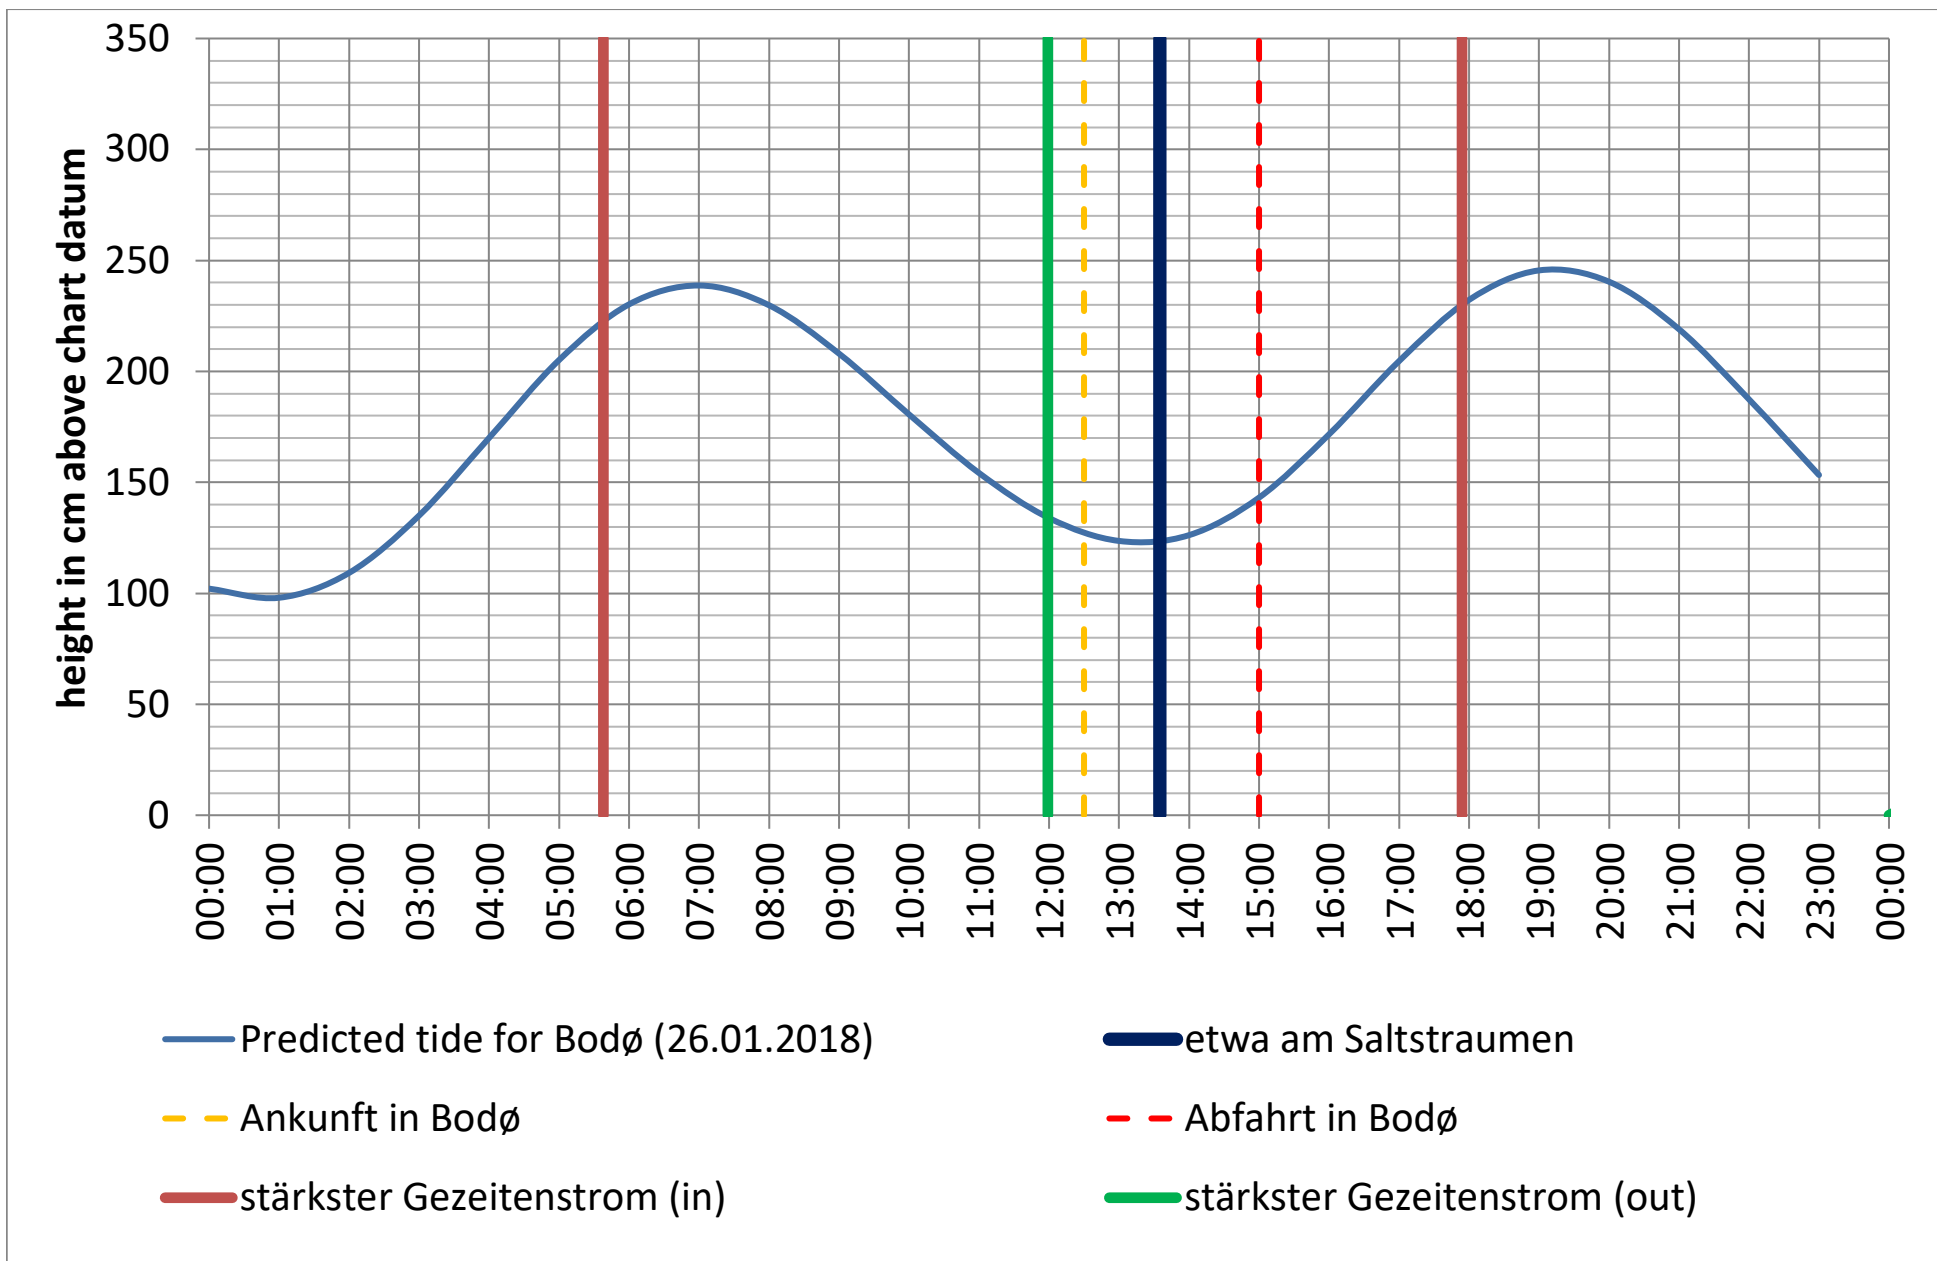

Datenquellen

Tide: <http://www.kartverket.no/sehavniva/>

Saltstraumen: <http://bodo.kommune.no/getfile.php/Borgerportalen/Serviceenheter/Skjemaer/Saltstraumen%20tabell%202018.pdf>