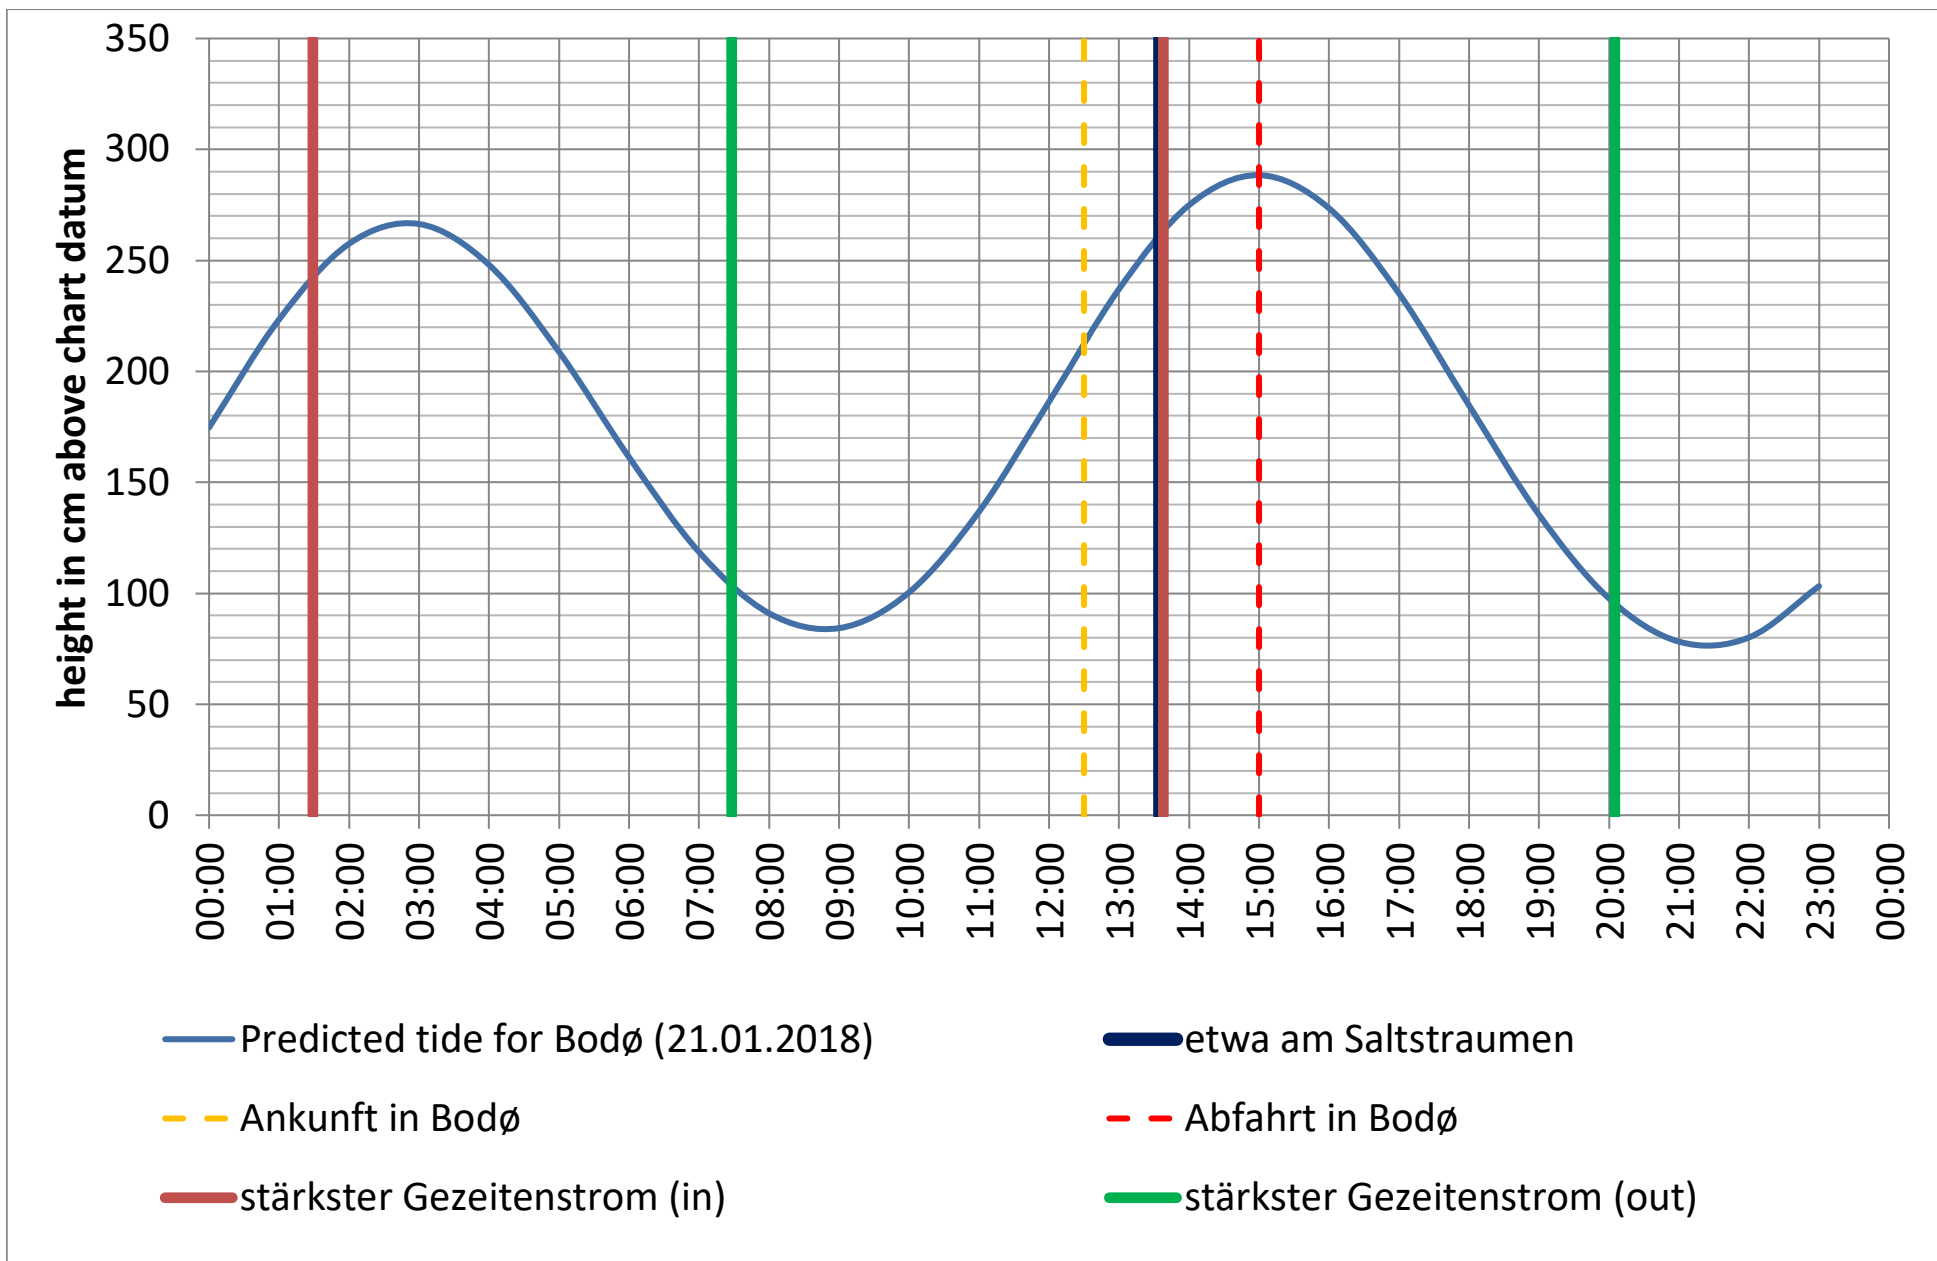

Datenquellen

Tide: <http://www.kartverket.no/sehavniva/>

Saltstraumen: <http://bodo.kommune.no/getfile.php/Borgerportalen/Serviceenheter/Skjemaer/Saltstraumen%20tabell%202018.pdf>