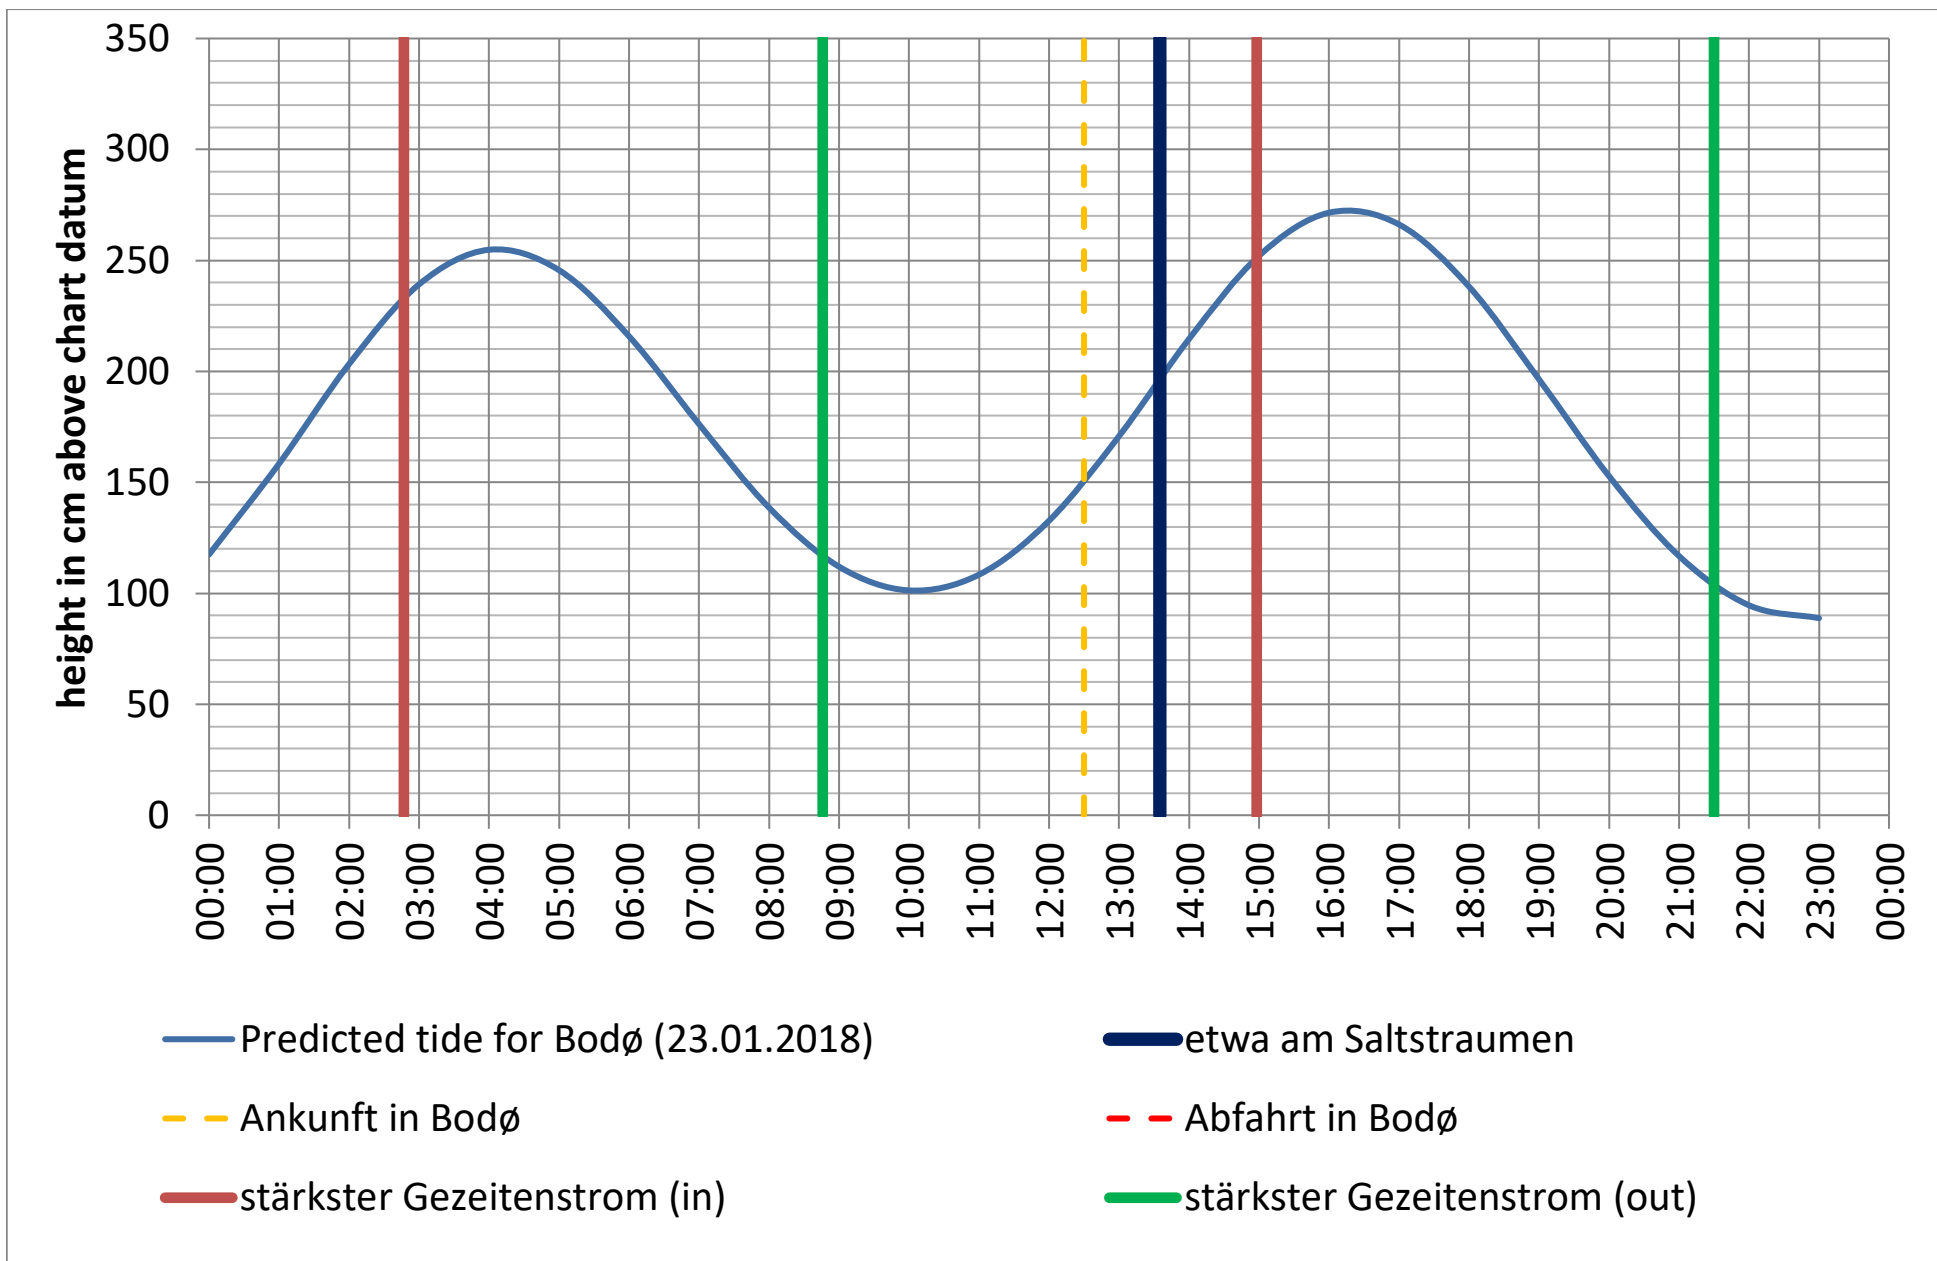

Datenquellen

Tide: <http://www.kartverket.no/sehavniva/>

Saltstraumen: <http://bodo.kommune.no/getfile.php/Borgerportalen/Serviceenheter/Skjemaer/Saltstraumen%20tabell%202018.pdf>