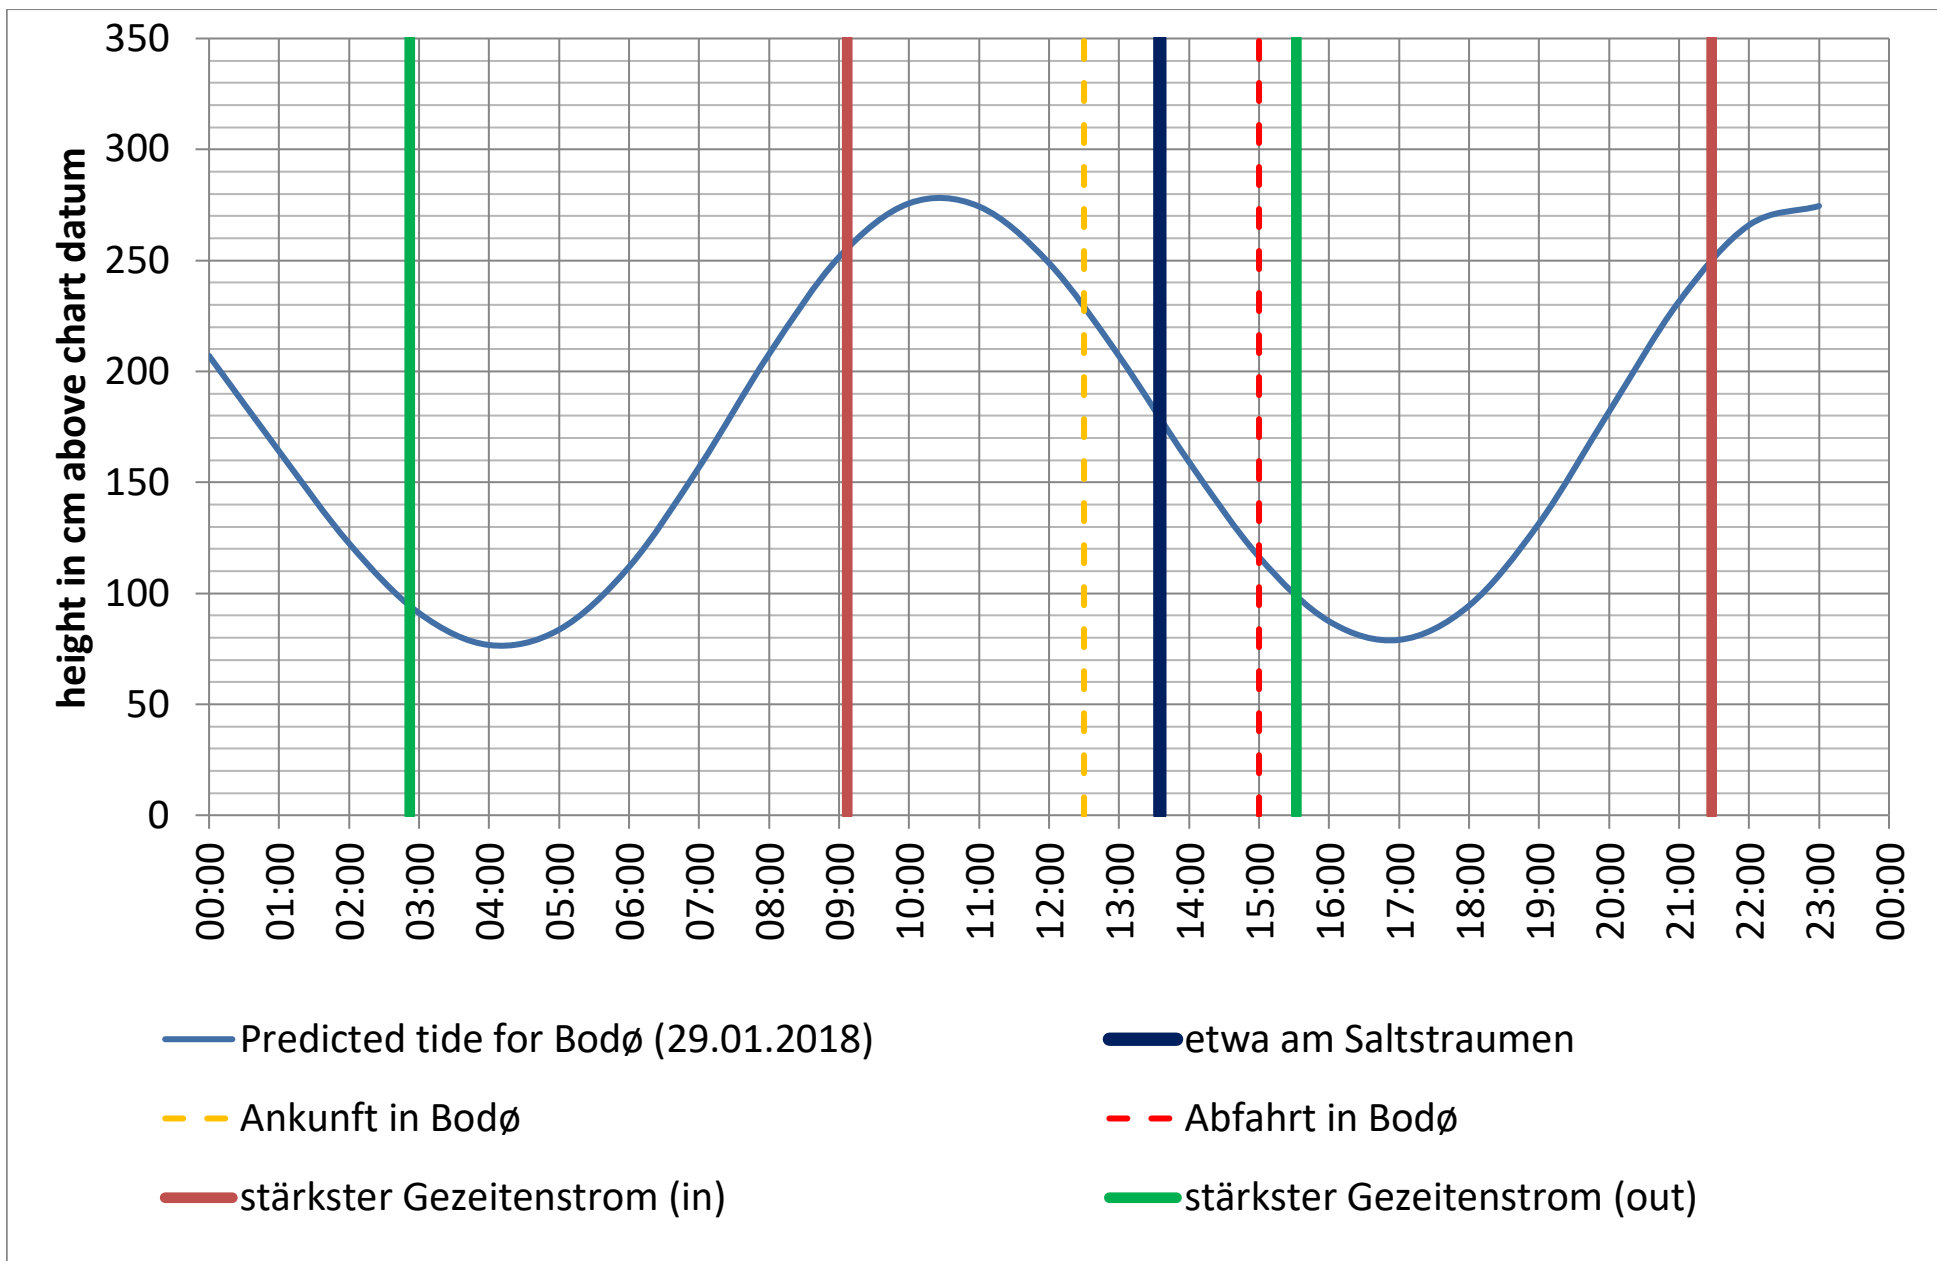

Datenquellen

Tide: <http://www.kartverket.no/sehavniva/>

Saltstraumen: <http://bodo.kommune.no/getfile.php/Borgerportalen/Serviceenheten/Skjemaer/Saltstraumen%20tabell%202018.pdf>