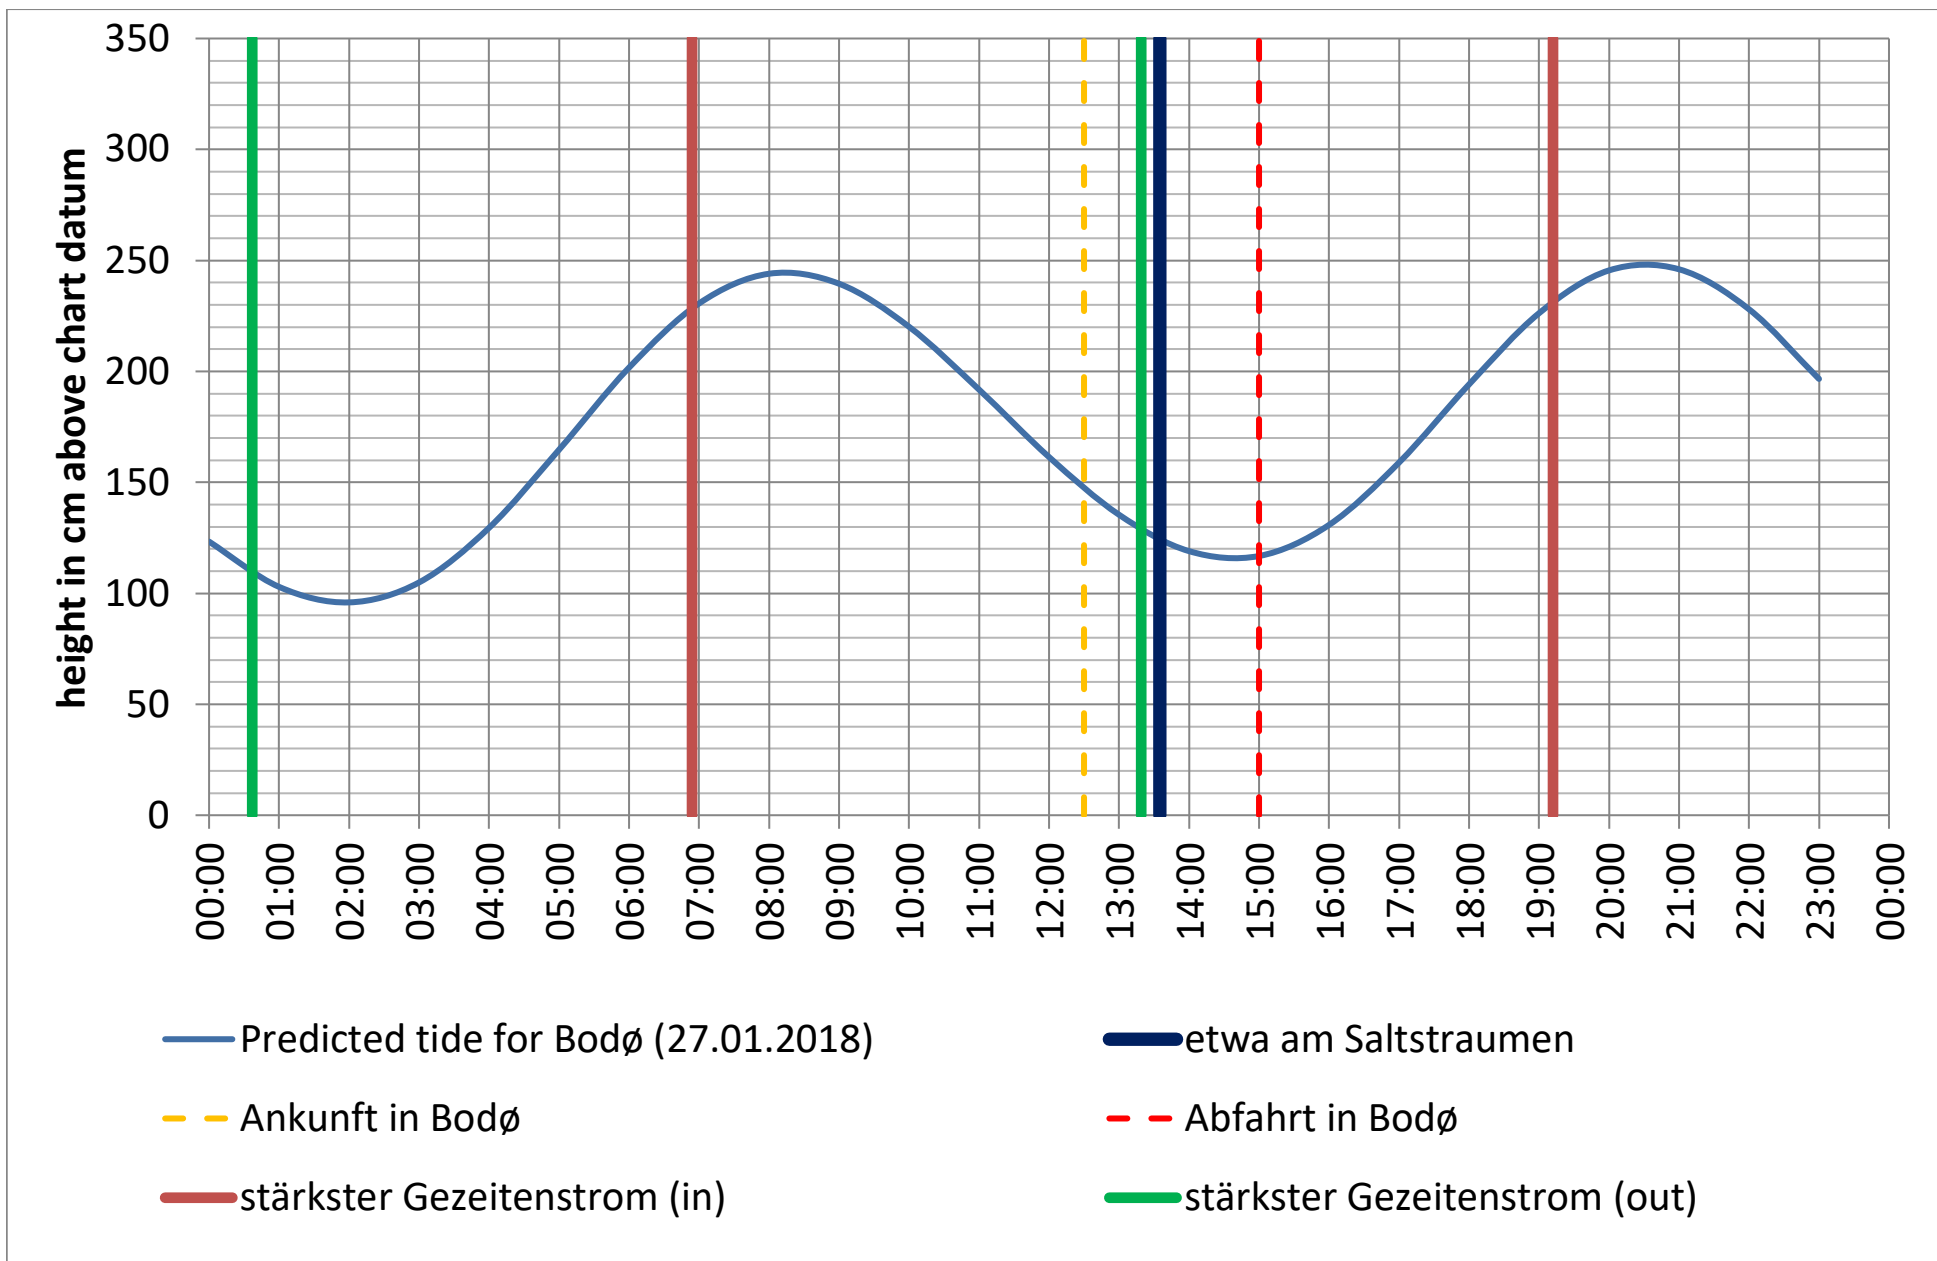

Datenquellen

Tide: <http://www.kartverket.no/sehavniva/>

Saltstraumen: <http://bodo.kommune.no/getfile.php/Borgerportalen/Serviceenheten/Skjemaer/Saltstraumen%20tabell%202018.pdf>