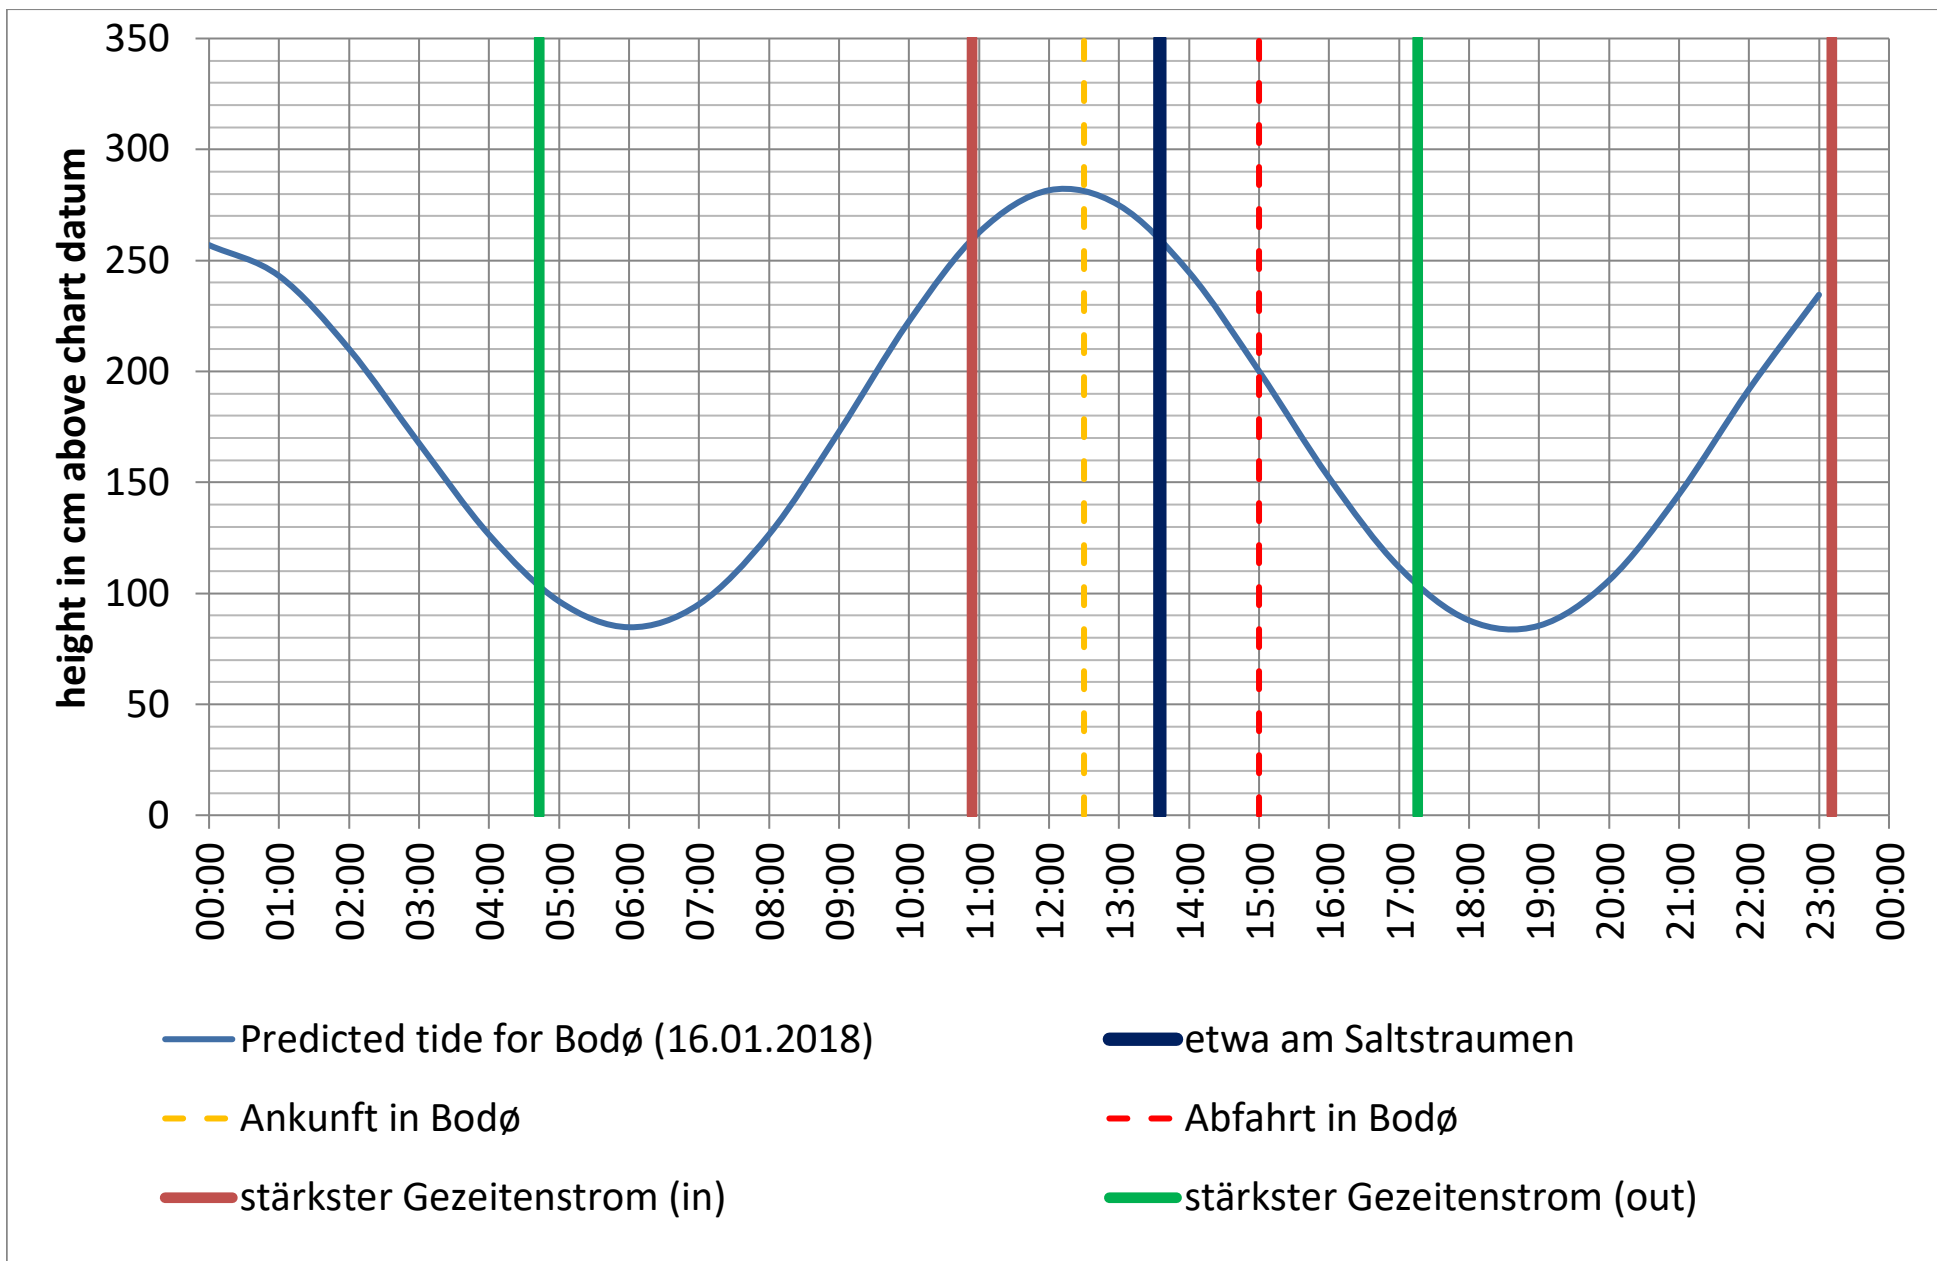

Datenquellen

Tide: <http://www.kartverket.no/sehavniva/>

Saltstraumen: <http://bodo.kommune.no/getfile.php/Borgerportalen/Serviceenheter/Skjemaer/Saltstraumen%20tabell%202018.pdf>