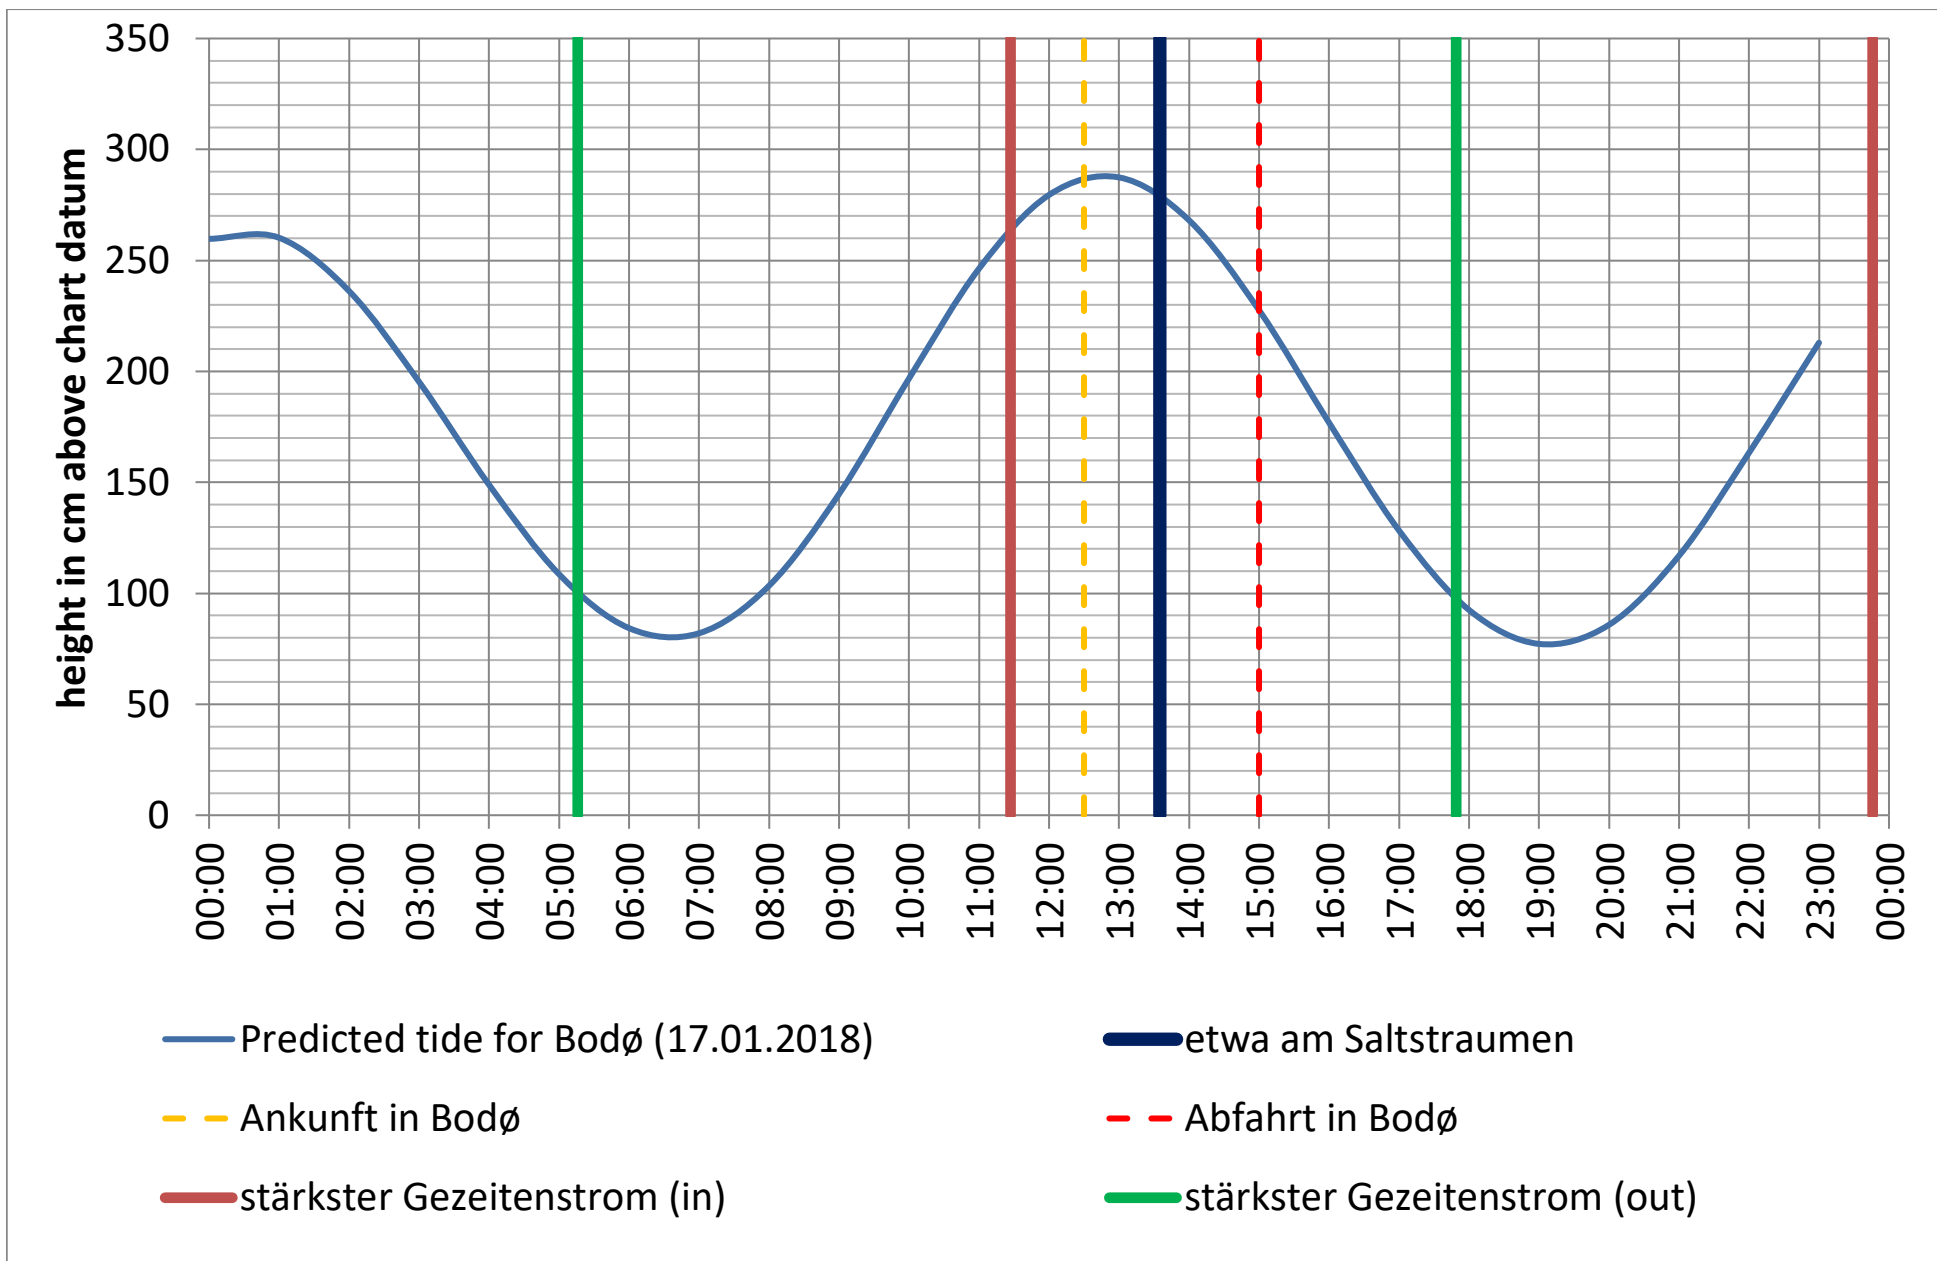

Datenquellen

Tide: <http://www.kartverket.no/sehavniva/>

Saltstraumen: <http://bodo.kommune.no/getfile.php/Borgerportalen/Serviceenheten/Skjemaer/Saltstraumen%20tabell%202018.pdf>