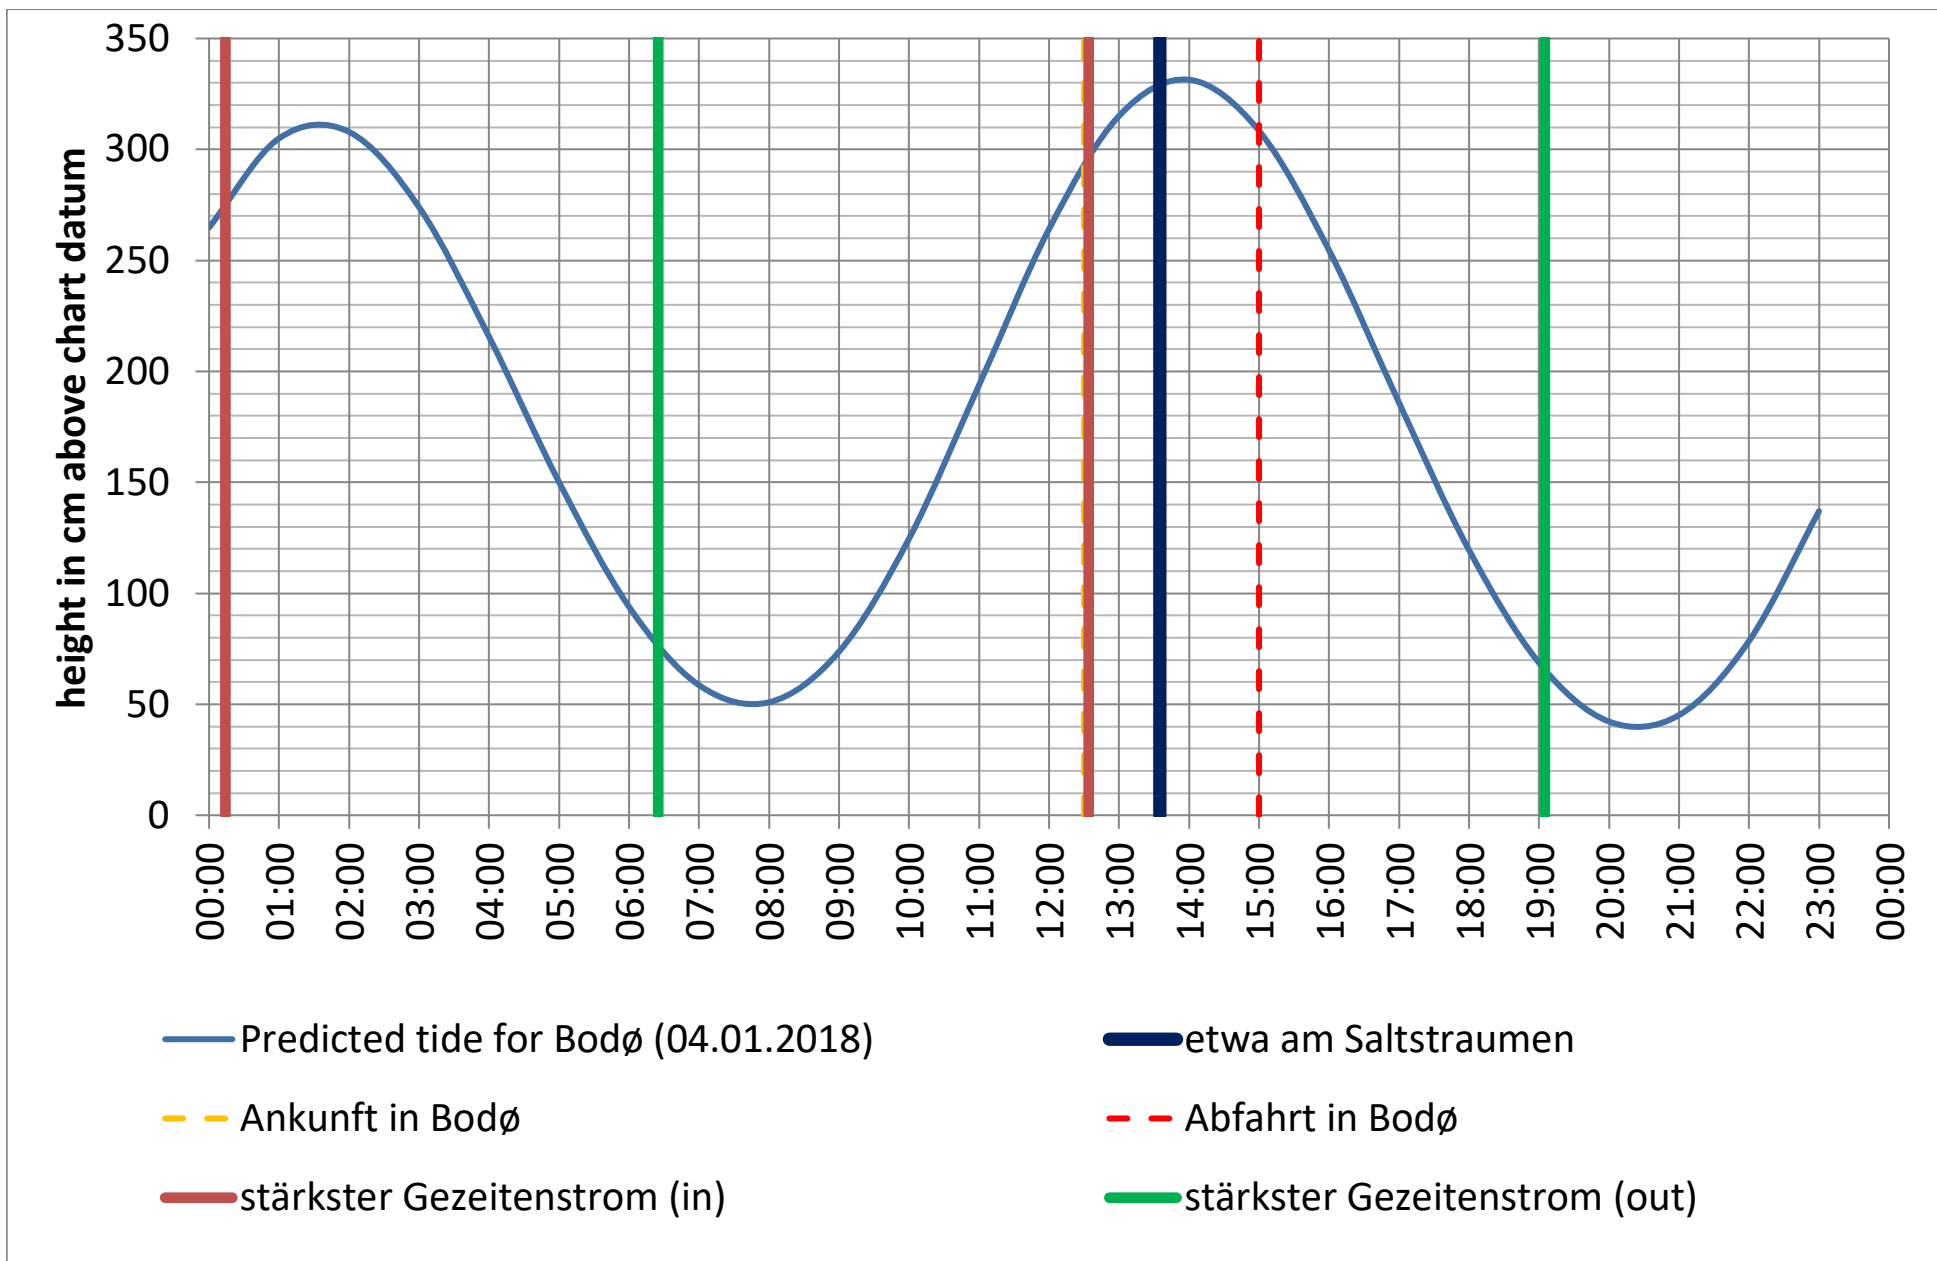

Datenquellen

Tide: <http://www.kartverket.no/sehavniva/>

Saltstraumen: <http://bodo.kommune.no/getfile.php/Borgerportalen/Serviceenheten/Skjemaer/Saltstraumen%20tabell%202018.pdf>