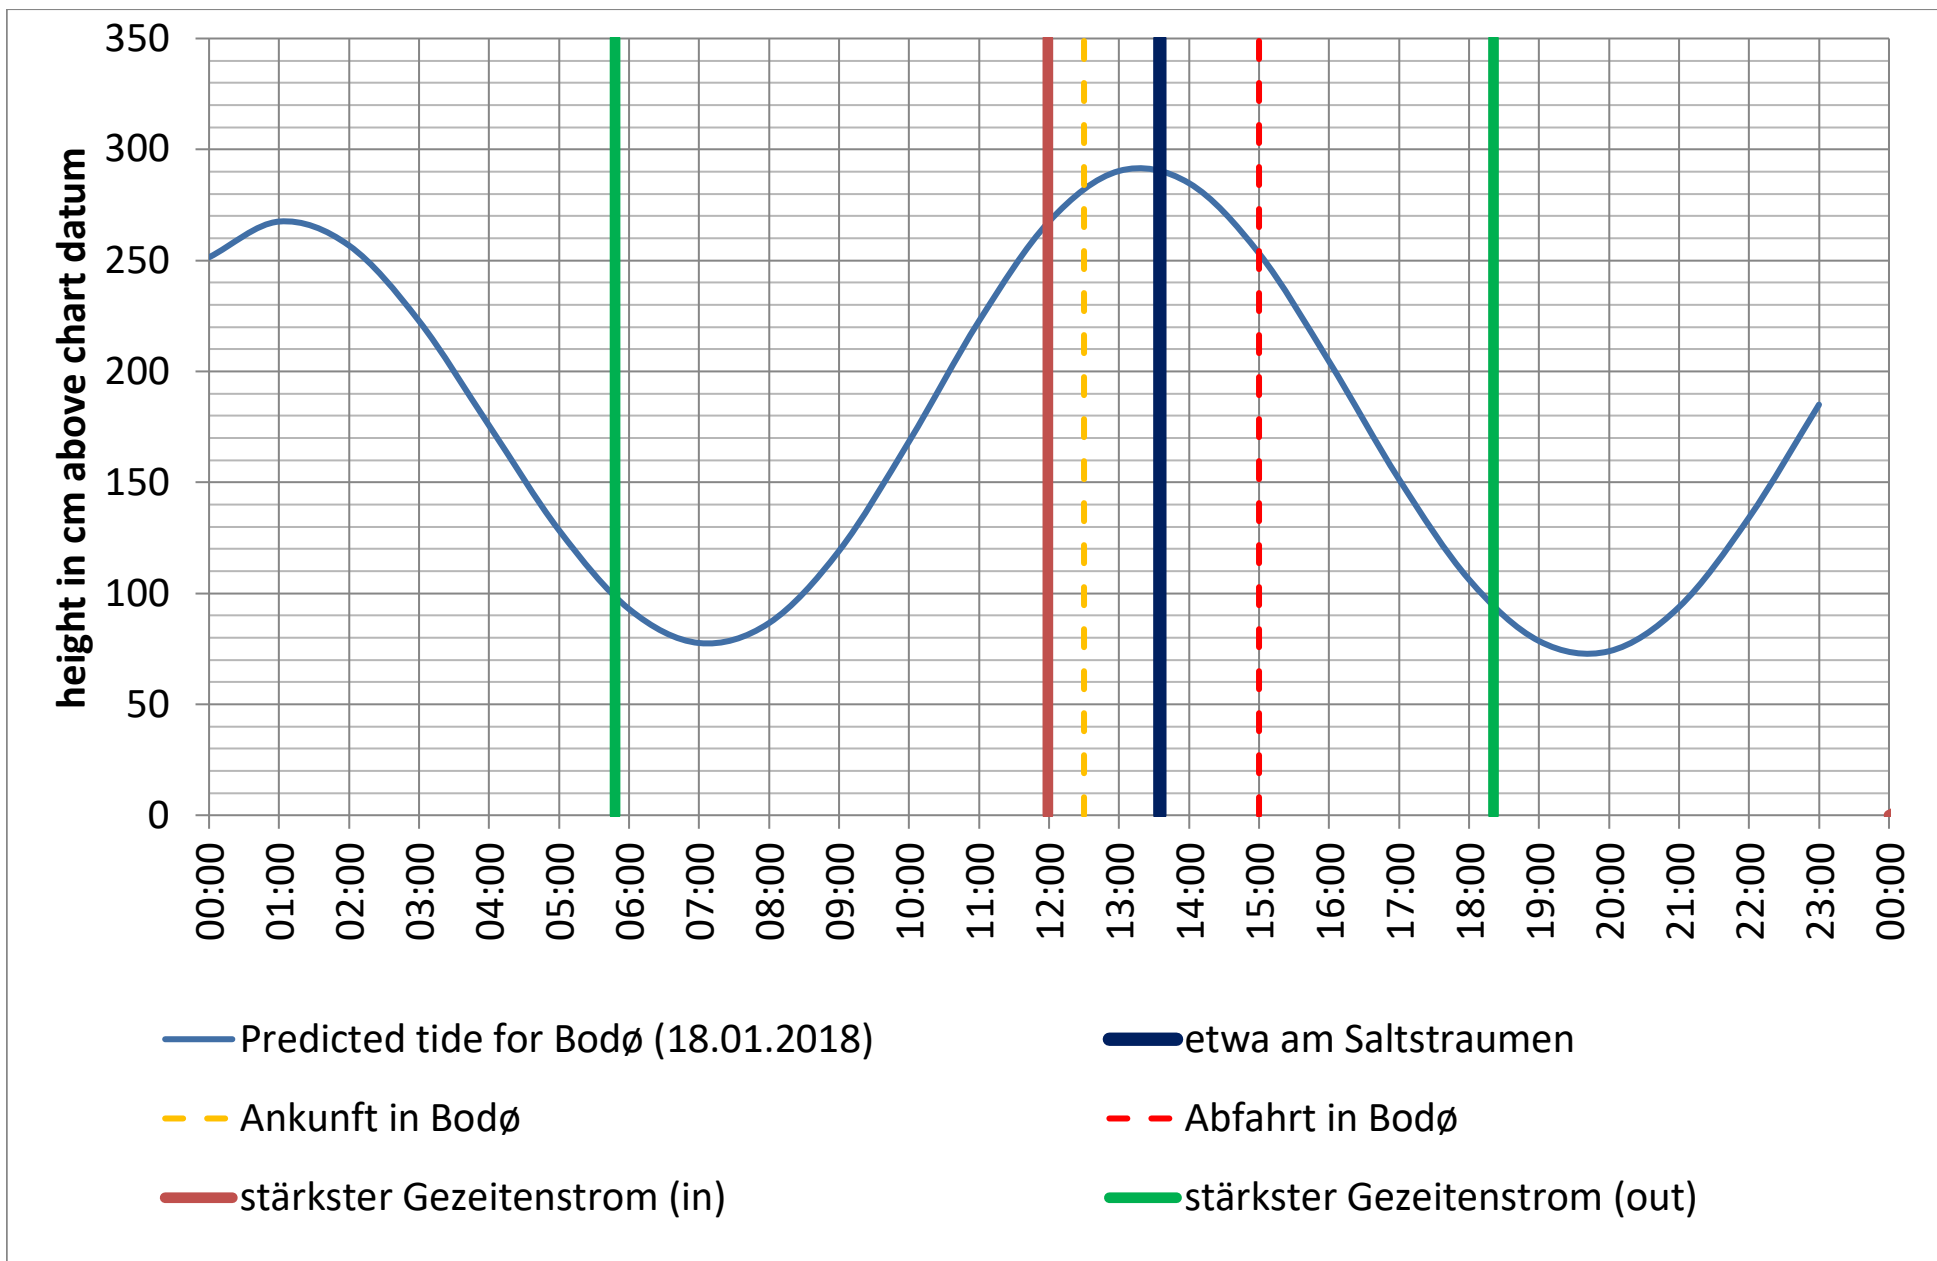

Datenquellen

Tide: <http://www.kartverket.no/sehavniva/>

Saltstraumen: <http://bodo.kommune.no/getfile.php/Borgerportalen/Serviceenheten/Skjemaer/Saltstraumen%20tabell%202018.pdf>