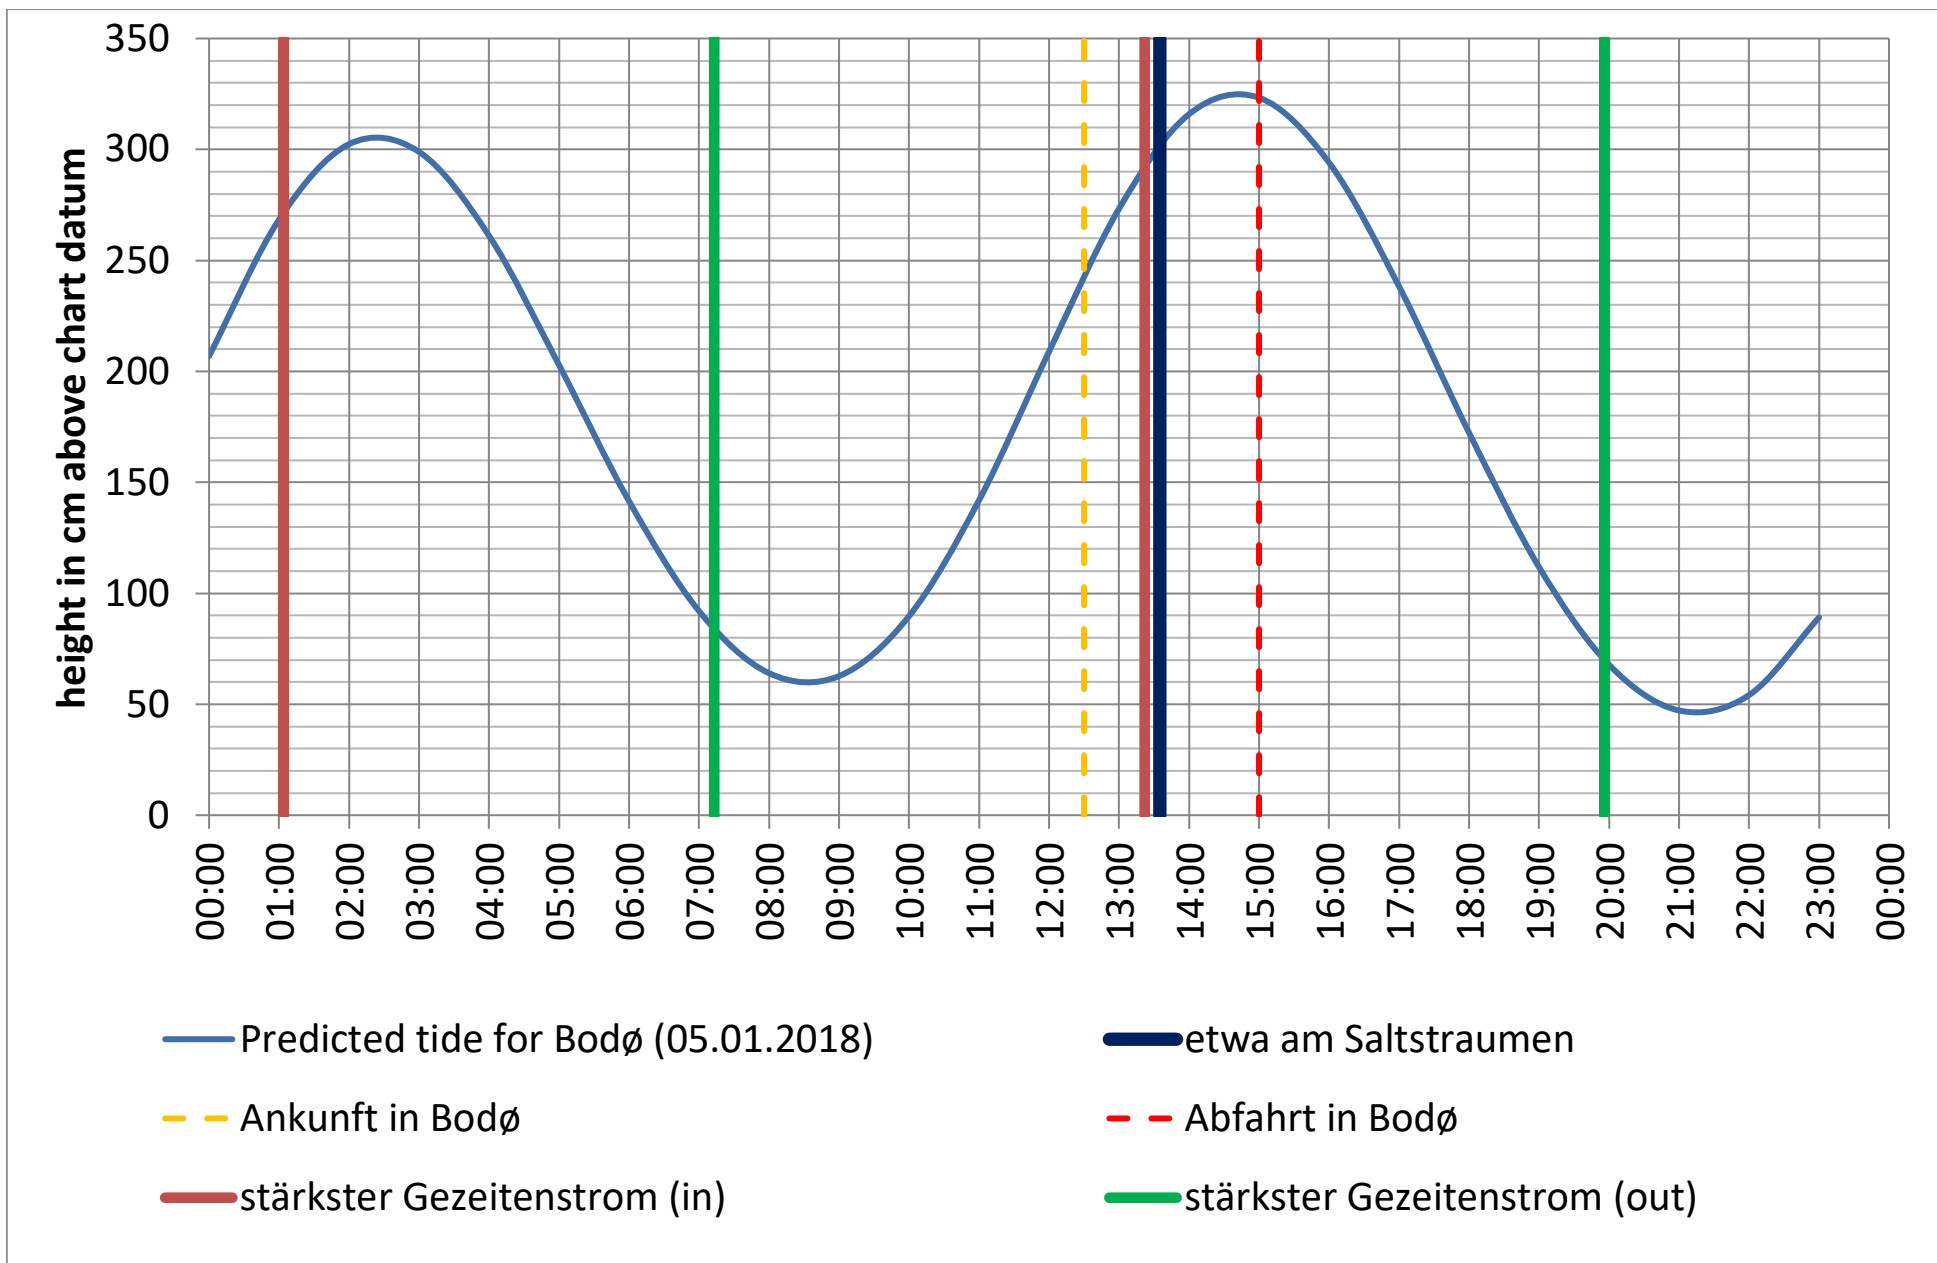

Datenquellen

Tide: <http://www.kartverket.no/sehavniva/>

Saltstraumen: <http://bodo.kommune.no/getfile.php/Borgerportalen/Serviceenheten/Skjemaer/Saltstraumen%20tabell%202018.pdf>