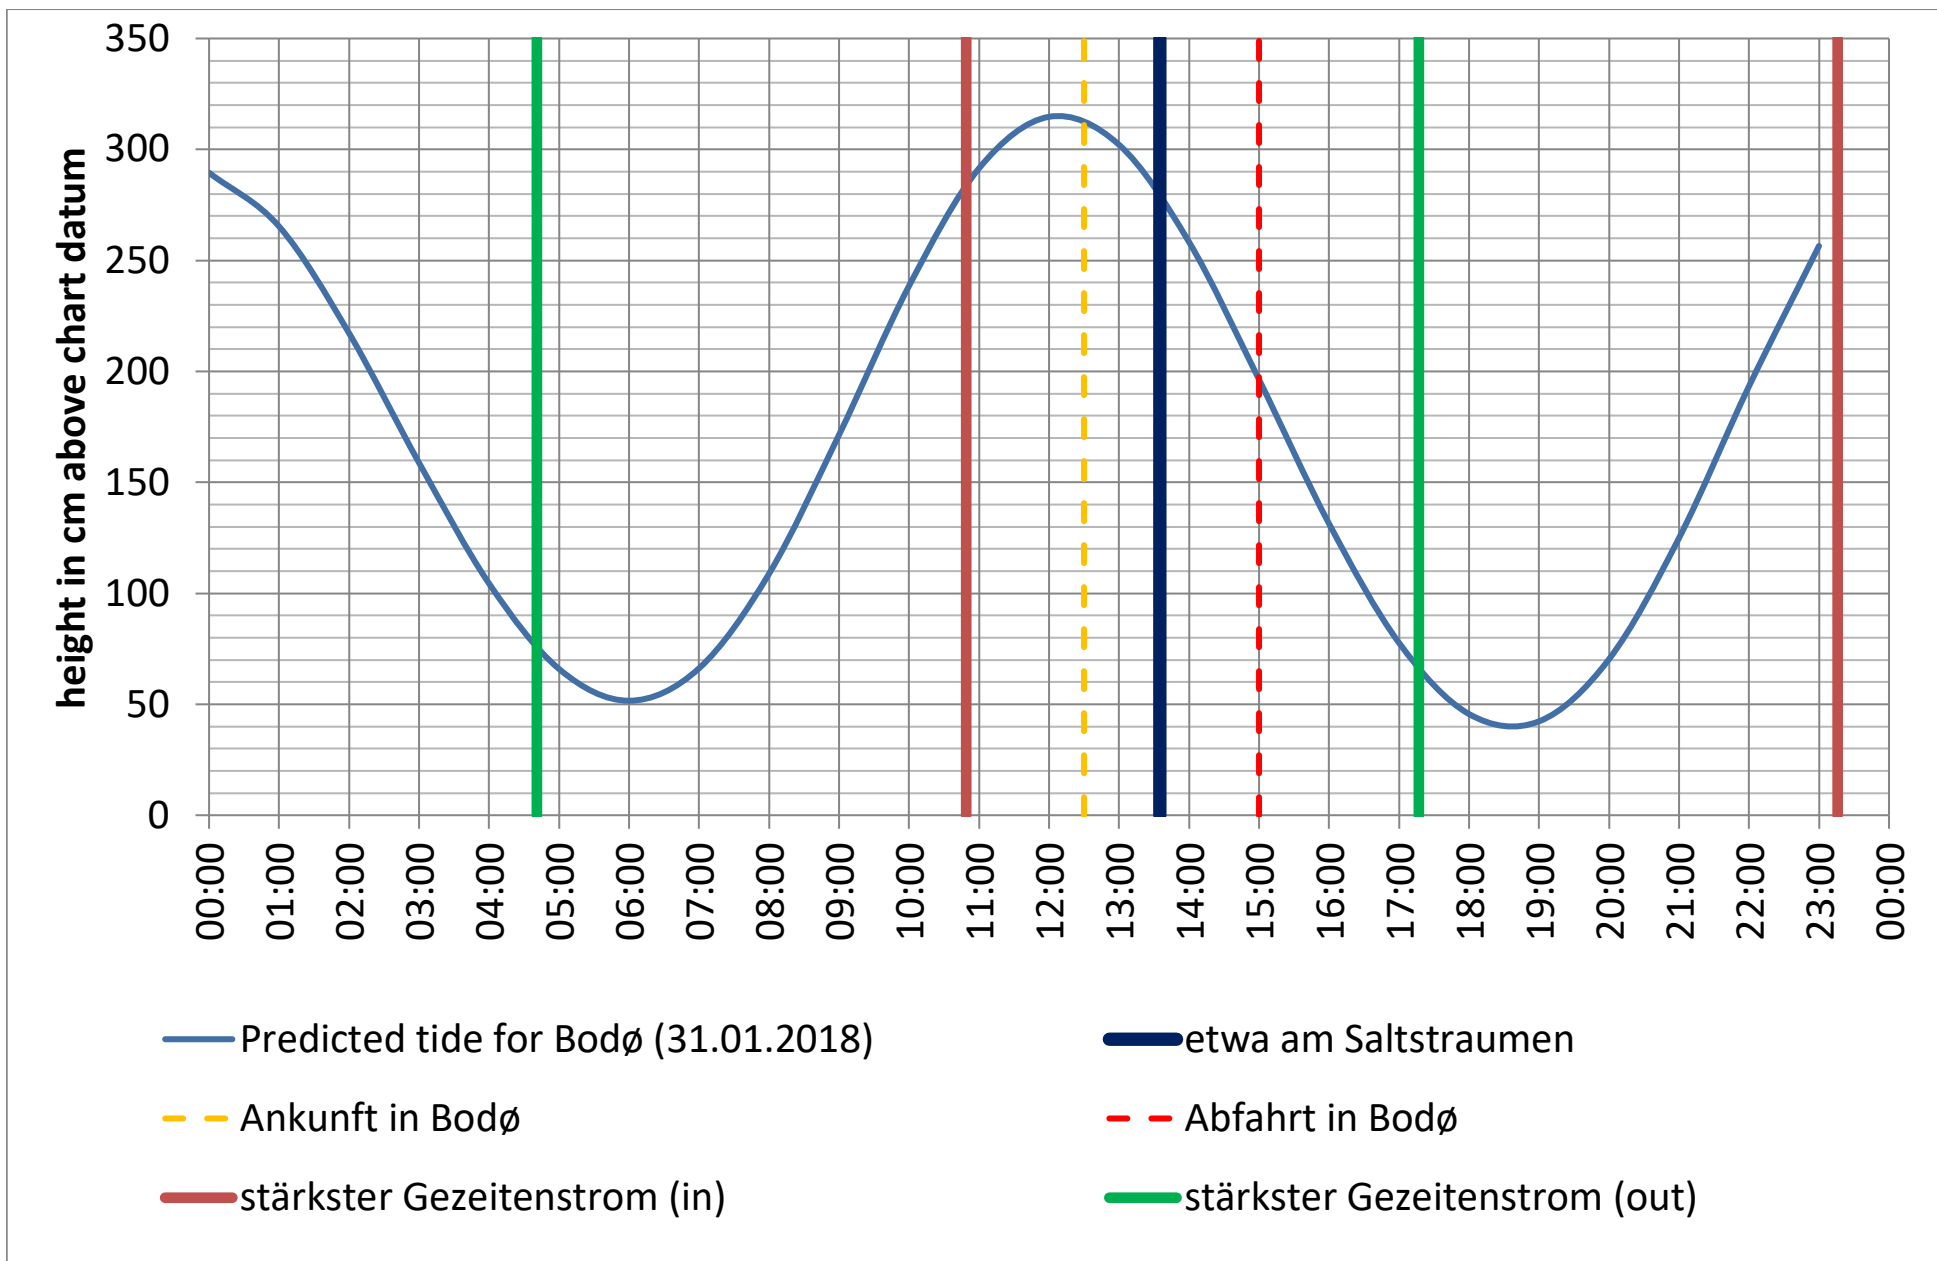

Datenquellen

Tide: <http://www.kartverket.no/sehavniva/>

Saltstraumen: <http://bodo.kommune.no/getfile.php/Borgerportalen/Serviceenheten/Skjemaer/Saltstraumen%20tabell%202018.pdf>