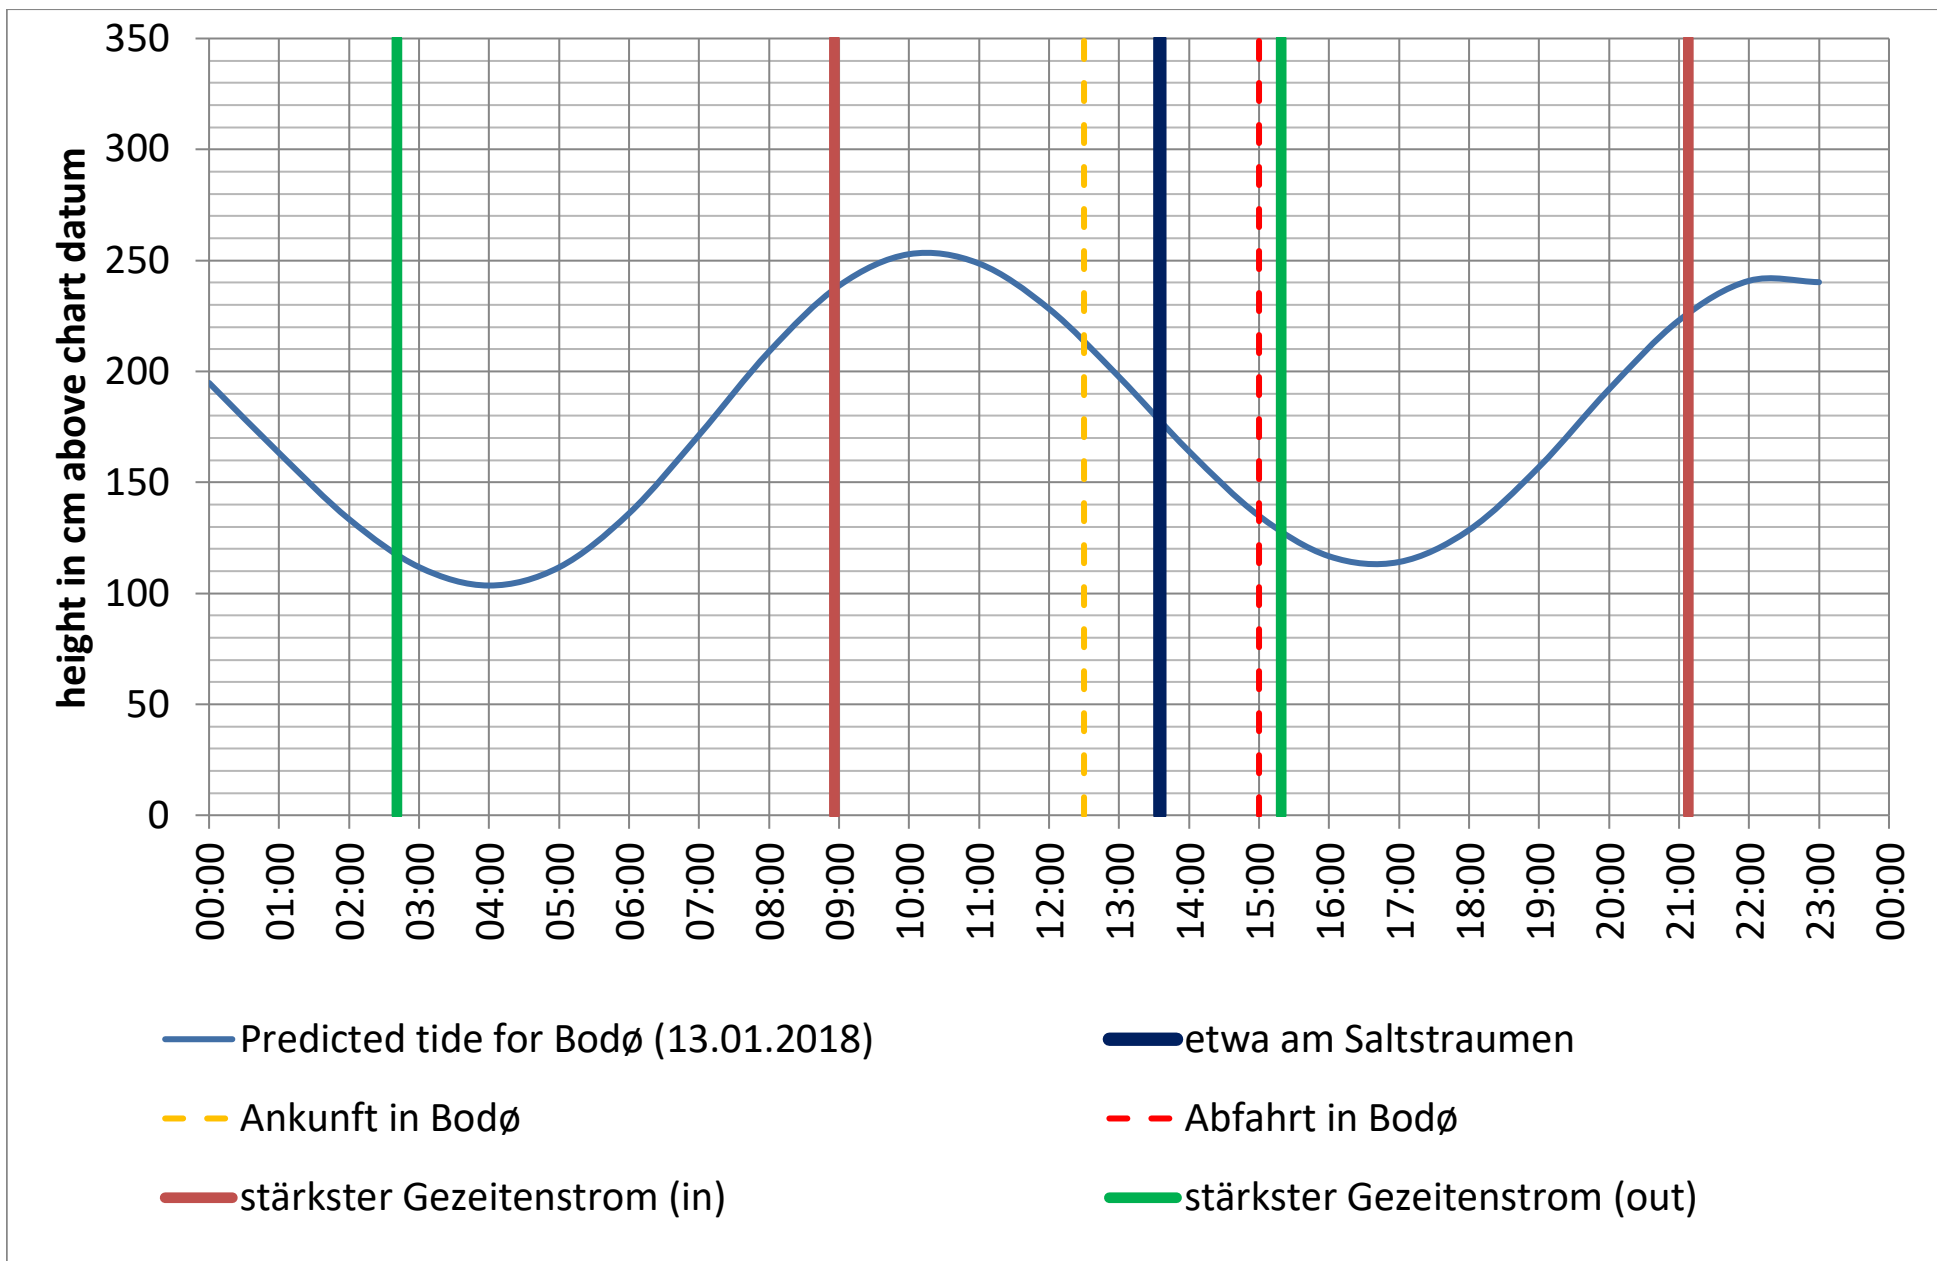

Datenquellen

Tide: <http://www.kartverket.no/sehavniva/>

Saltstraumen: <http://bodo.kommune.no/getfile.php/Borgerportalen/Serviceenheter/Skjemaer/Saltstraumen%20tabell%202018.pdf>