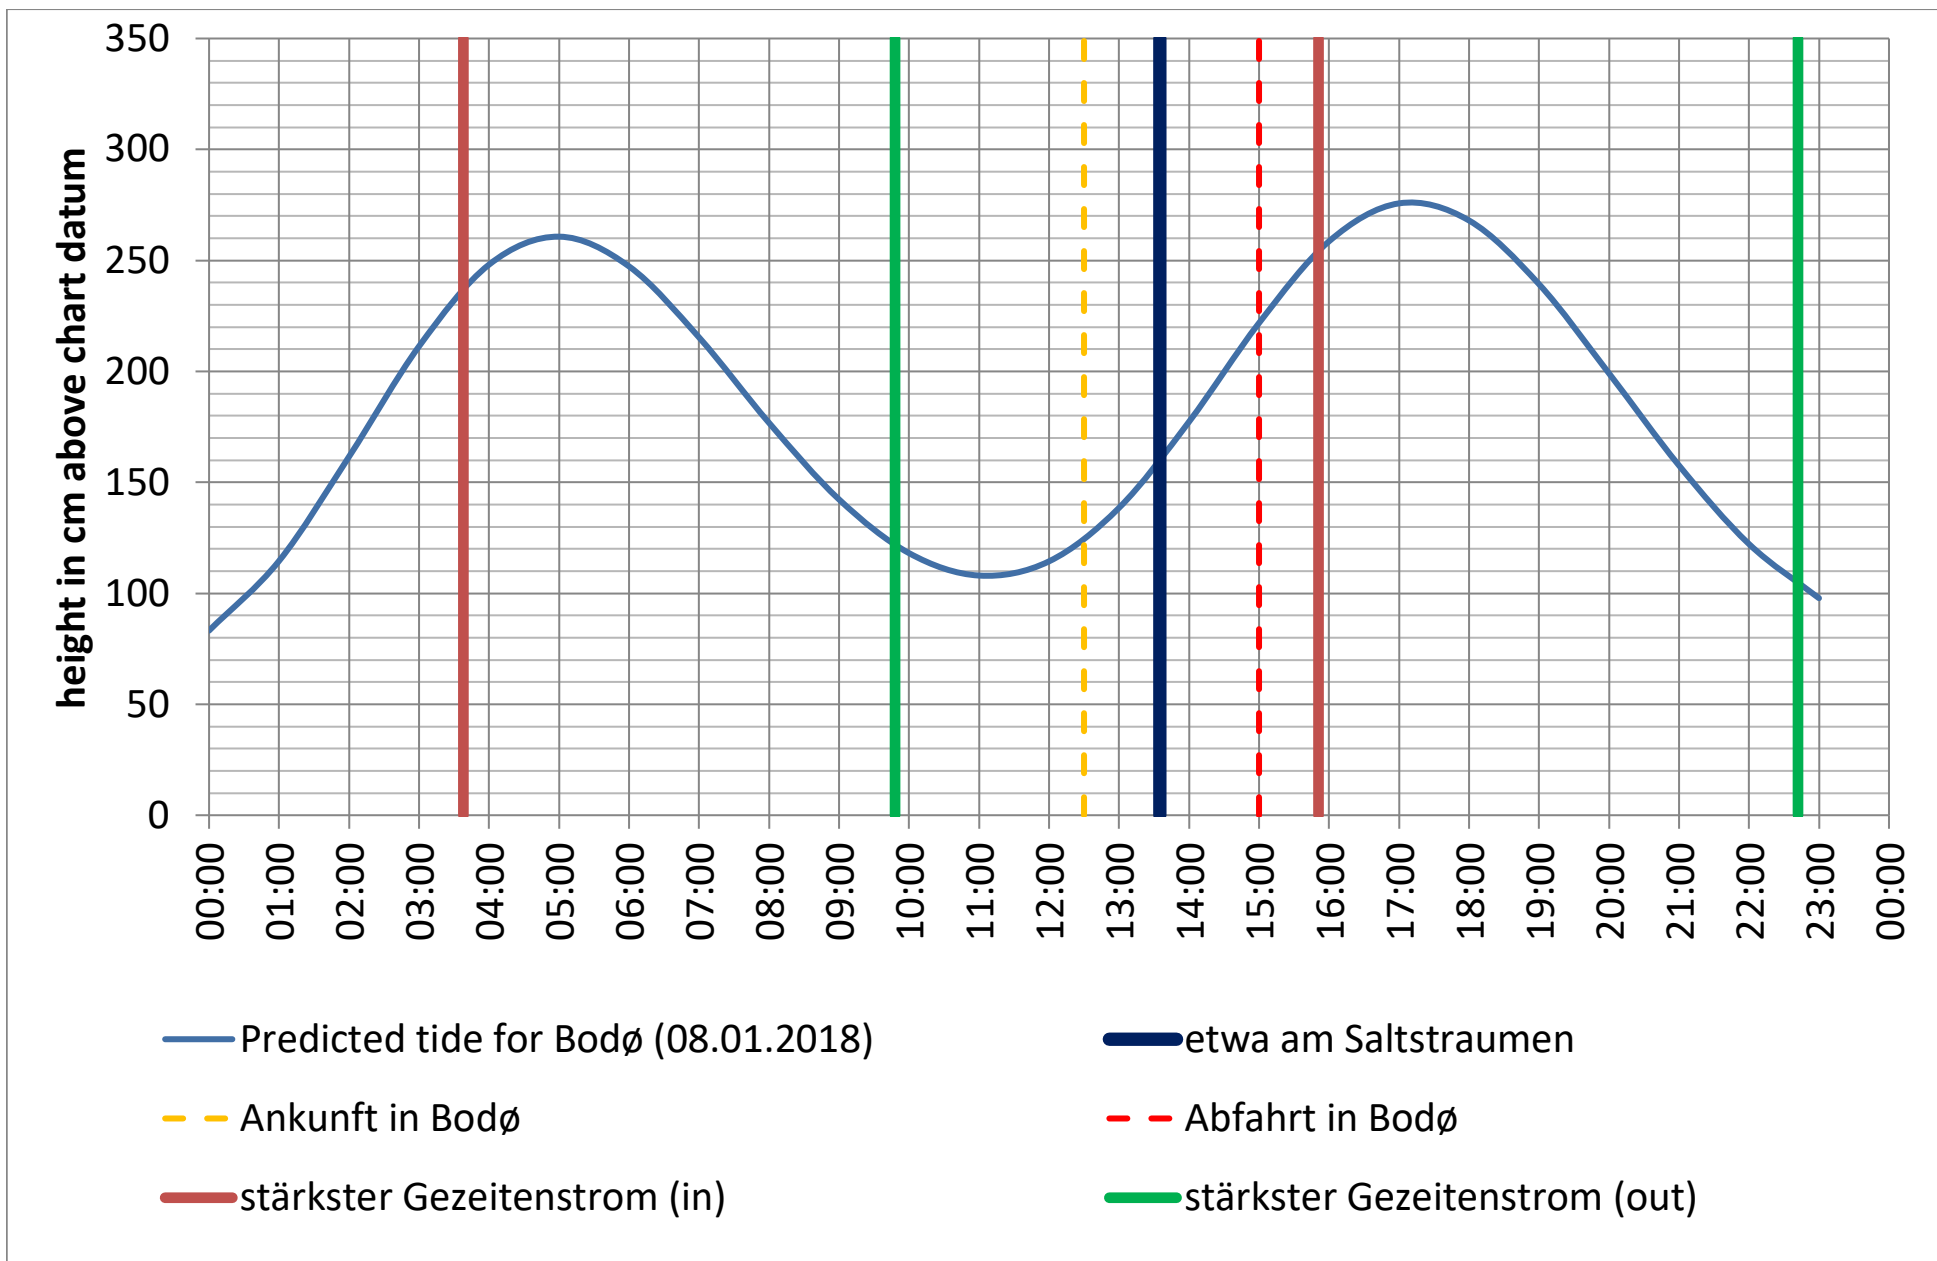

Datenquellen

Tide: <http://www.kartverket.no/sehavniva/>

Saltstraumen: <http://bodo.kommune.no/getfile.php/Borgerportalen/Serviceenheter/Skjemaer/Saltstraumen%20tabell%202018.pdf>