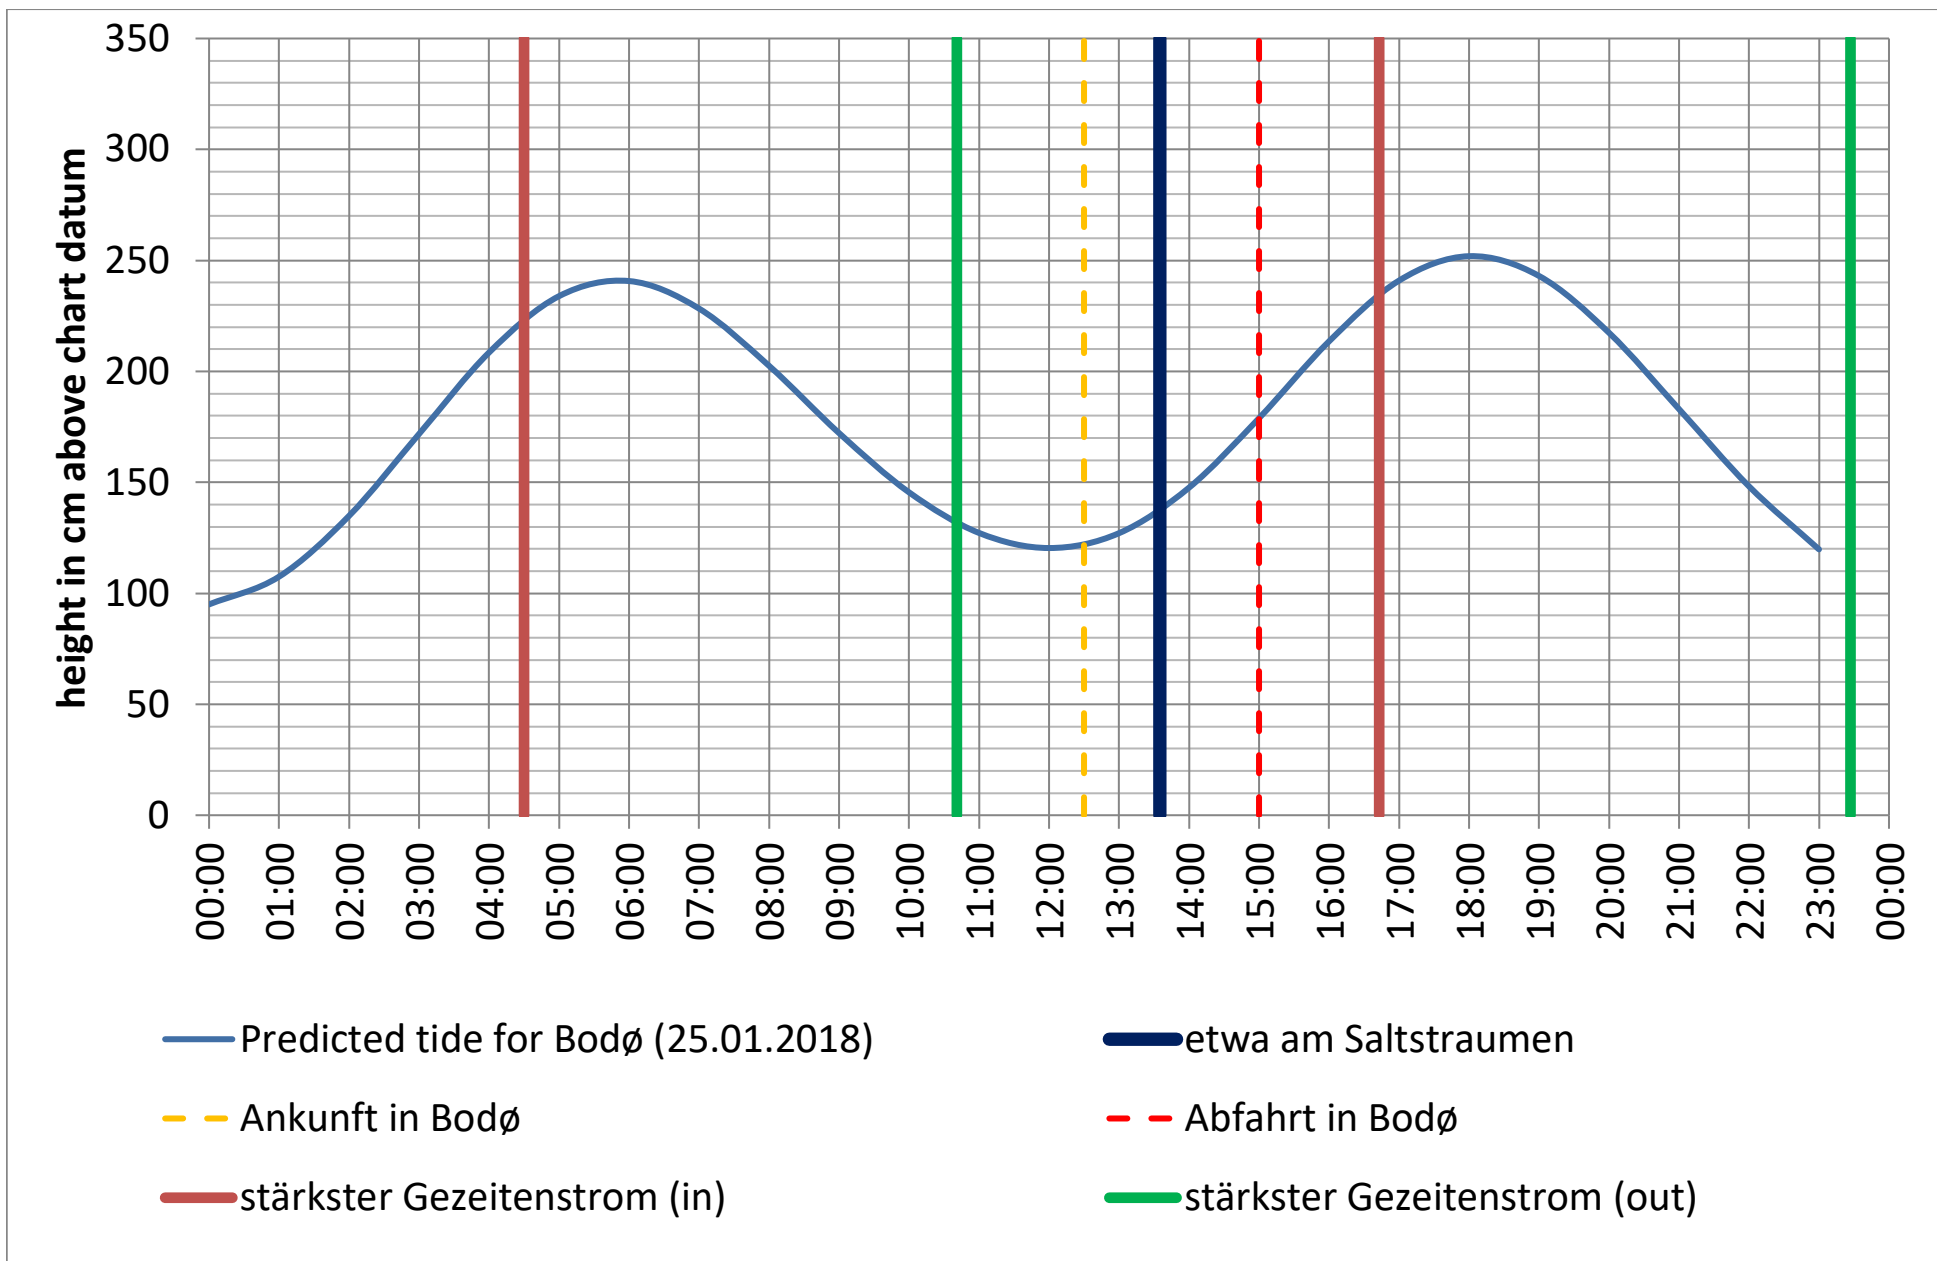

Saltstraumen: <http://bodo.kommune.no/getfile.php/Borgerportalen/Serviceenheter/Skjemaer/Saltstraumen%20tabell%202018.pdf>

Datenquellen

Tide: <http://www.kartverket.no/sehavniva/>

Saltstraumen: <http://bodo.kommune.no/getfile.php/Borgerportalen/Serviceenheten/Skjemaer/Saltstraumen%20tabell%202018.pdf>