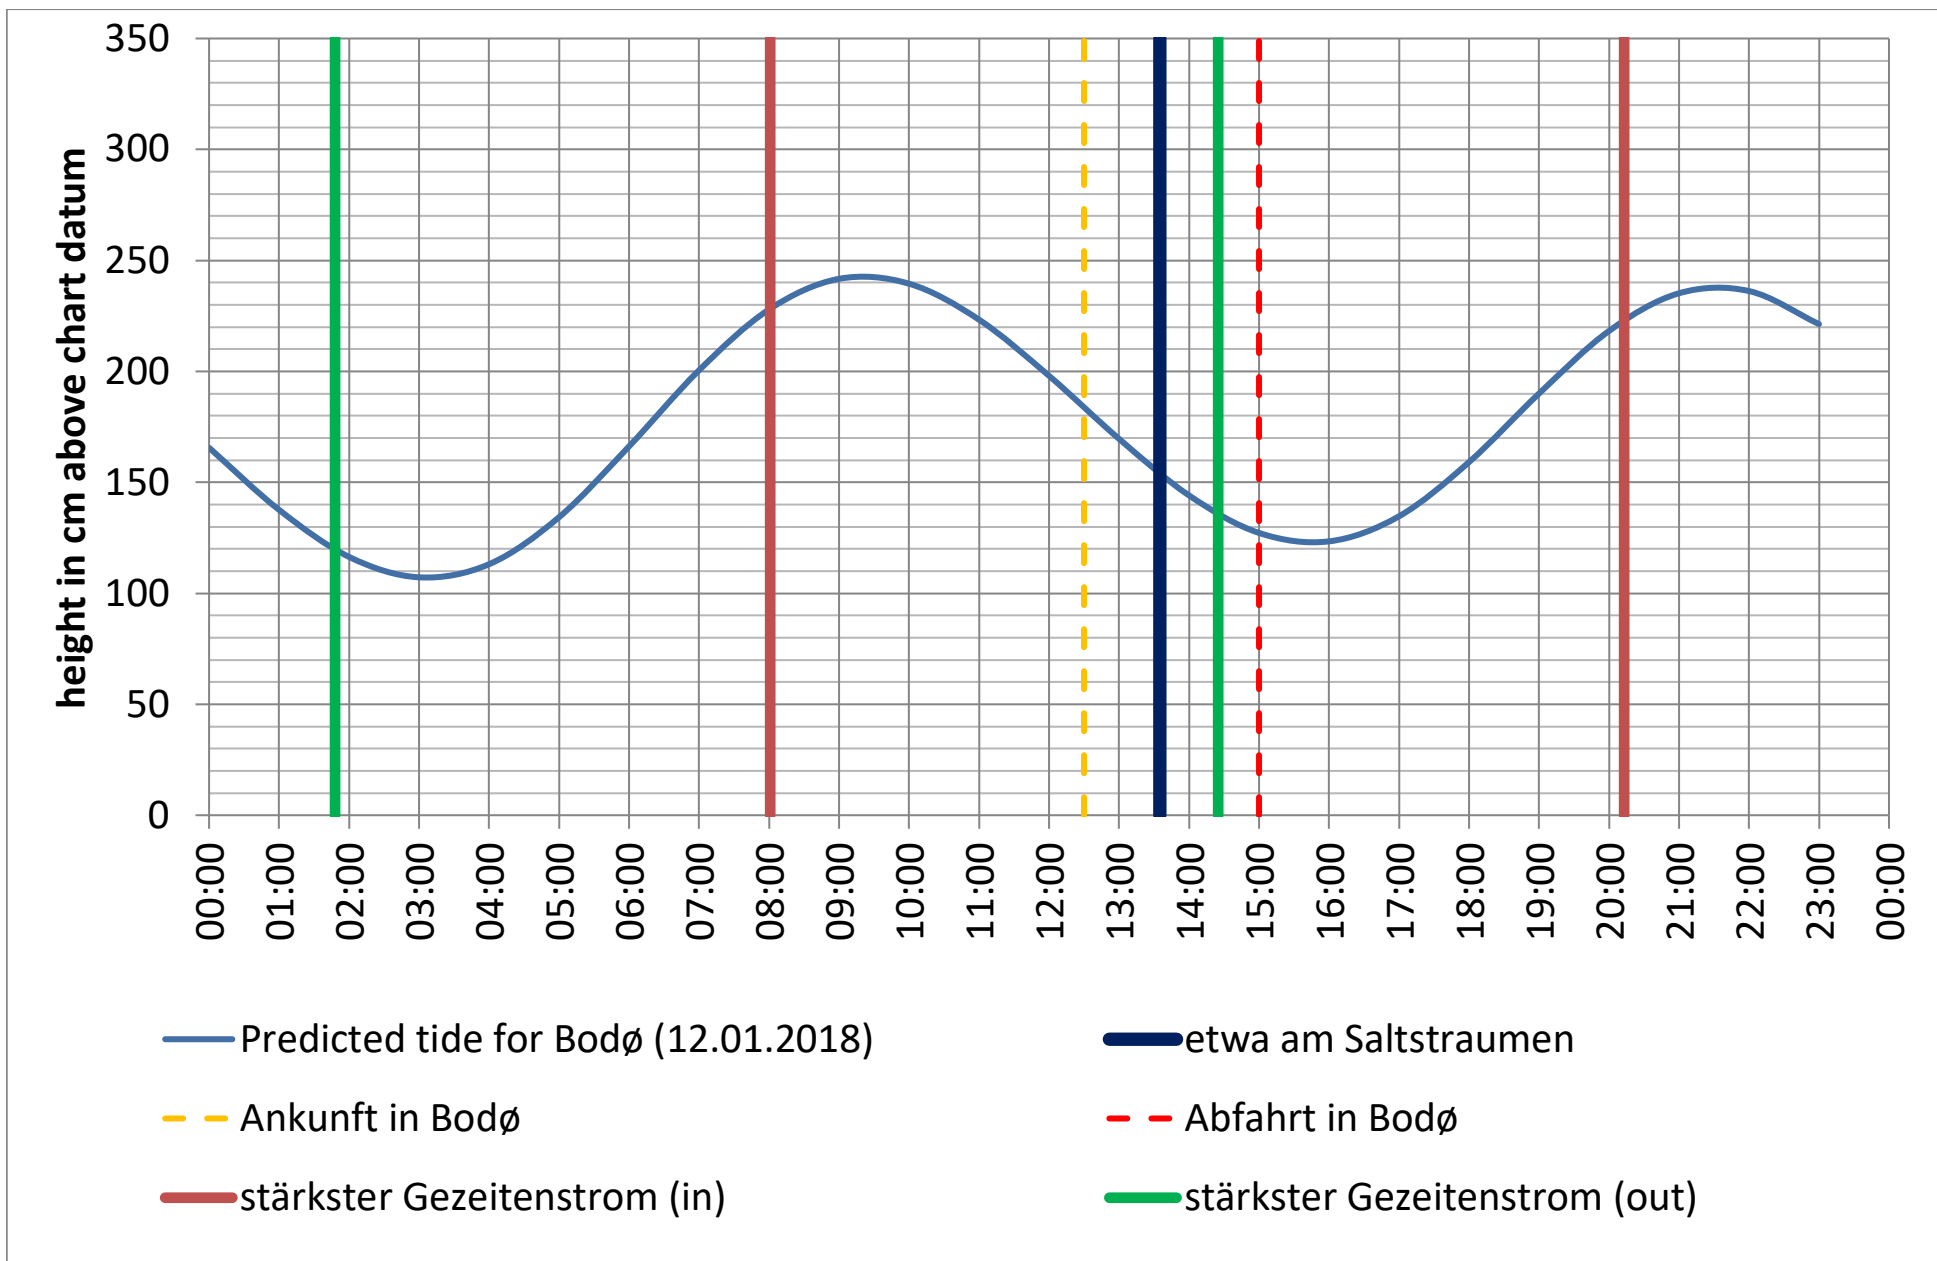

Datenquellen

Tide: <http://www.kartverket.no/sehavniva/>

Saltstraumen: <http://bodo.kommune.no/getfile.php/Borgerportalen/Serviceenheter/Skjemaer/Saltstraumen%20tabell%202018.pdf>