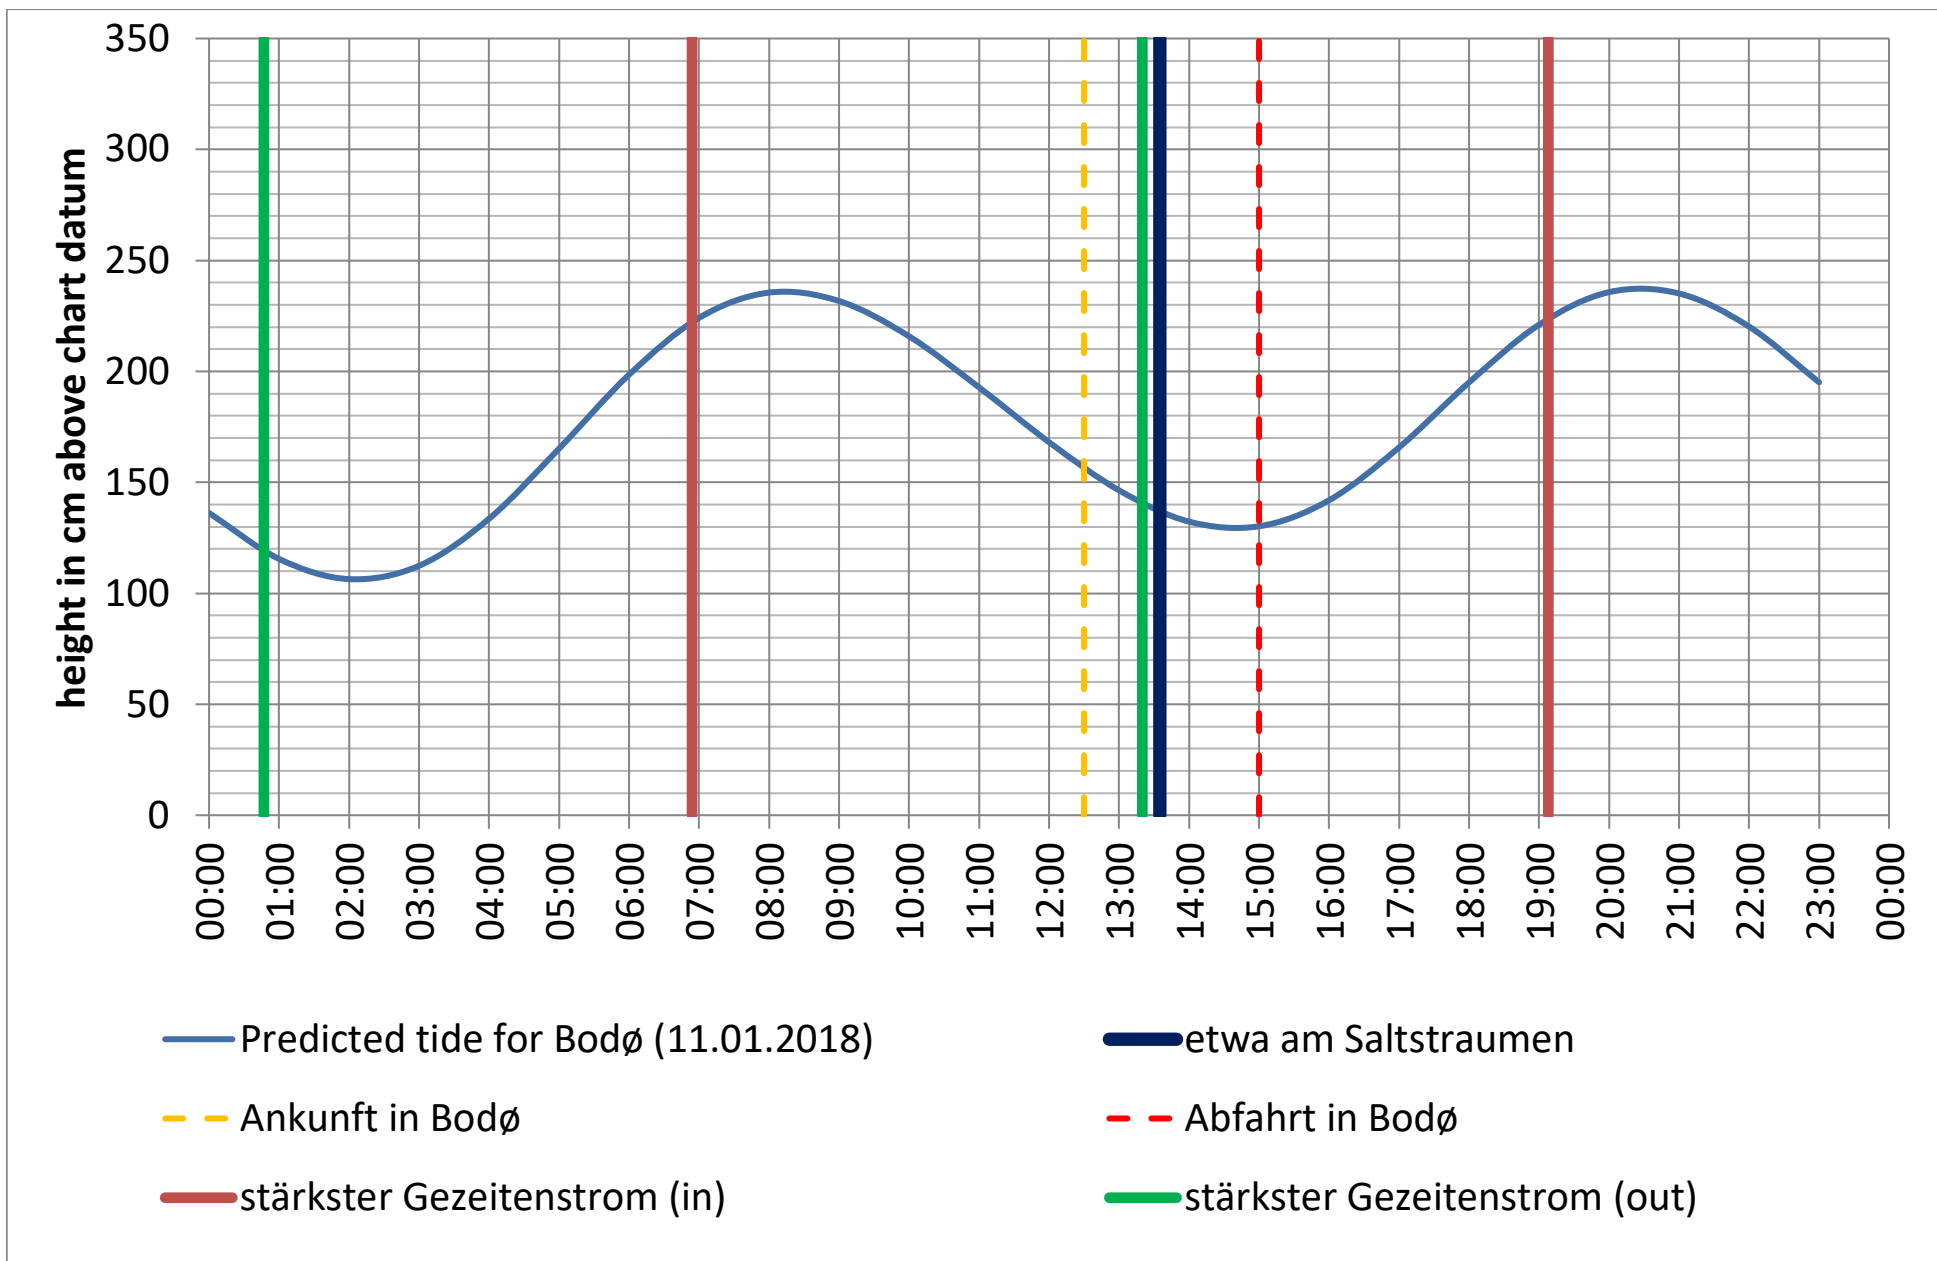

Datenquellen

Tide: <http://www.kartverket.no/sehavniva/>

Saltstraumen: <http://bodo.kommune.no/getfile.php/Borgerportalen/Serviceenheter/Skjemaer/Saltstraumen%20tabell%202018.pdf>