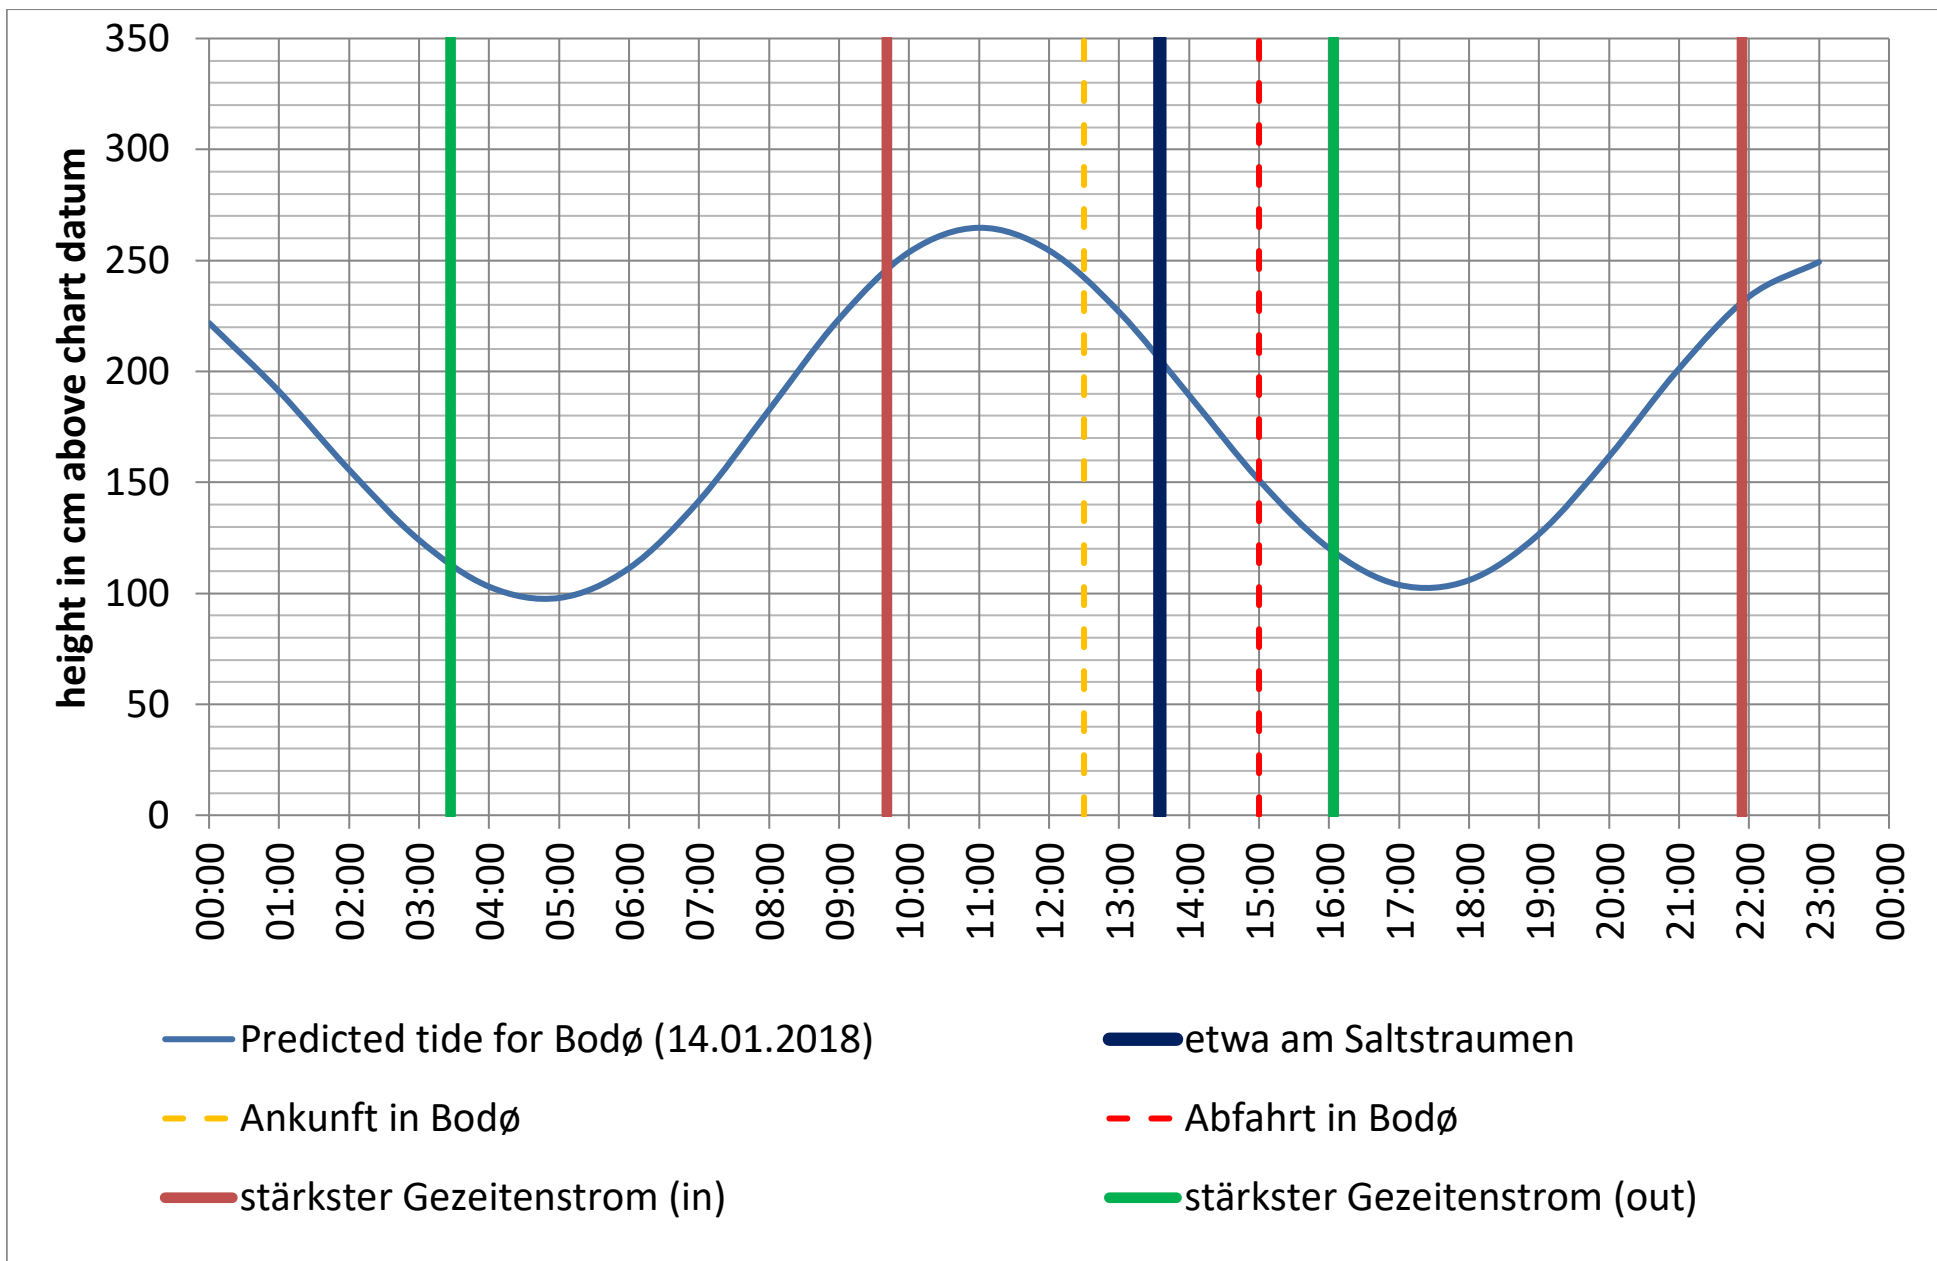

Datenquellen

Tide: <http://www.kartverket.no/sehavniva/>

Saltstraumen: <http://bodo.kommune.no/getfile.php/Borgerportalen/Serviceenheten/Skjemaer/Saltstraumen%20tabell%202018.pdf>