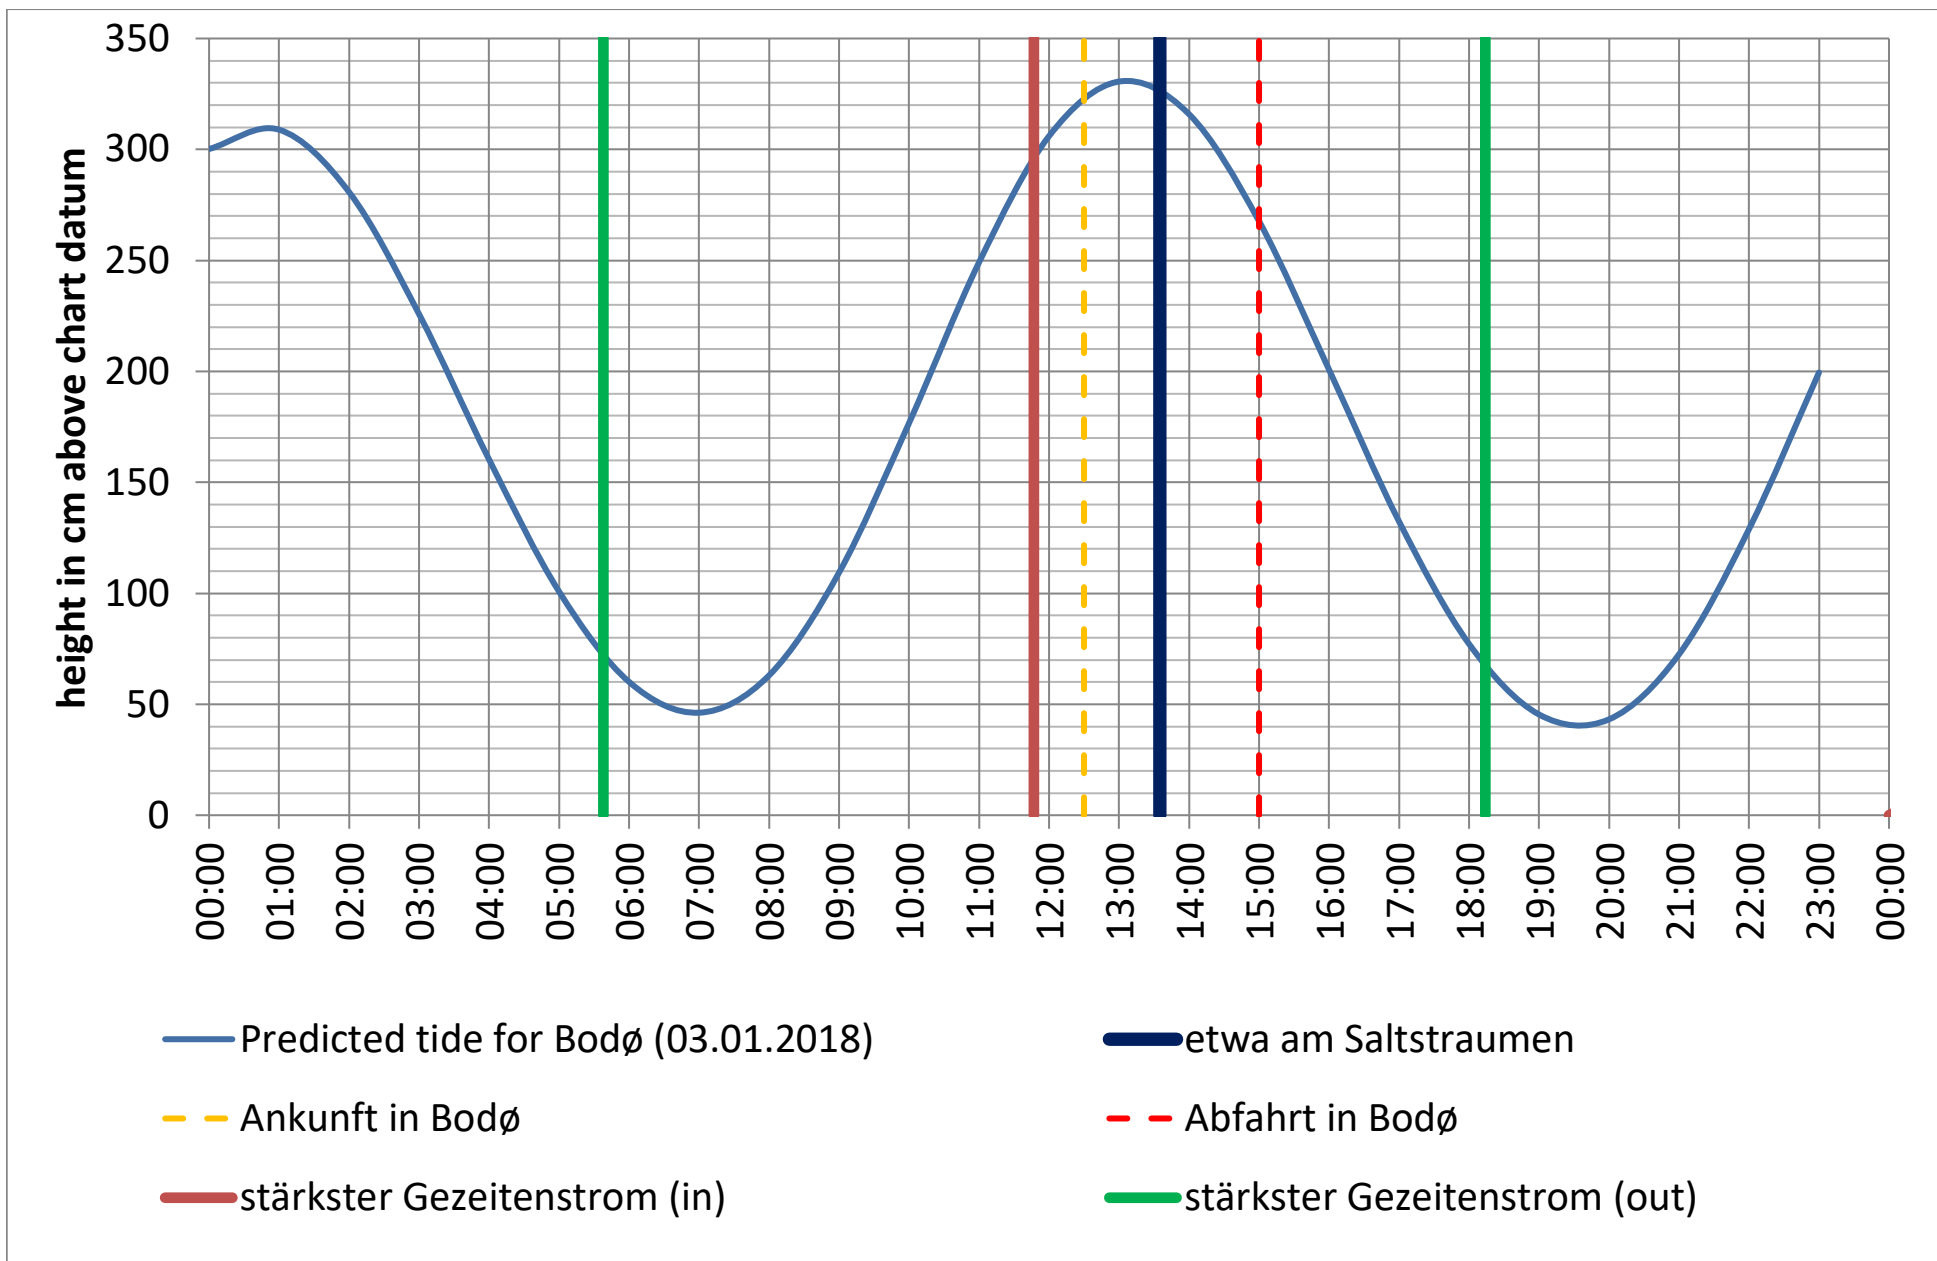

Datenquellen

Tide: <http://www.kartverket.no/sehavniva/>

Saltstraumen: <http://bodo.kommune.no/getfile.php/Borgerportalen/Serviceenheten/Skjemaer/Saltstraumen%20tabell%202018.pdf>