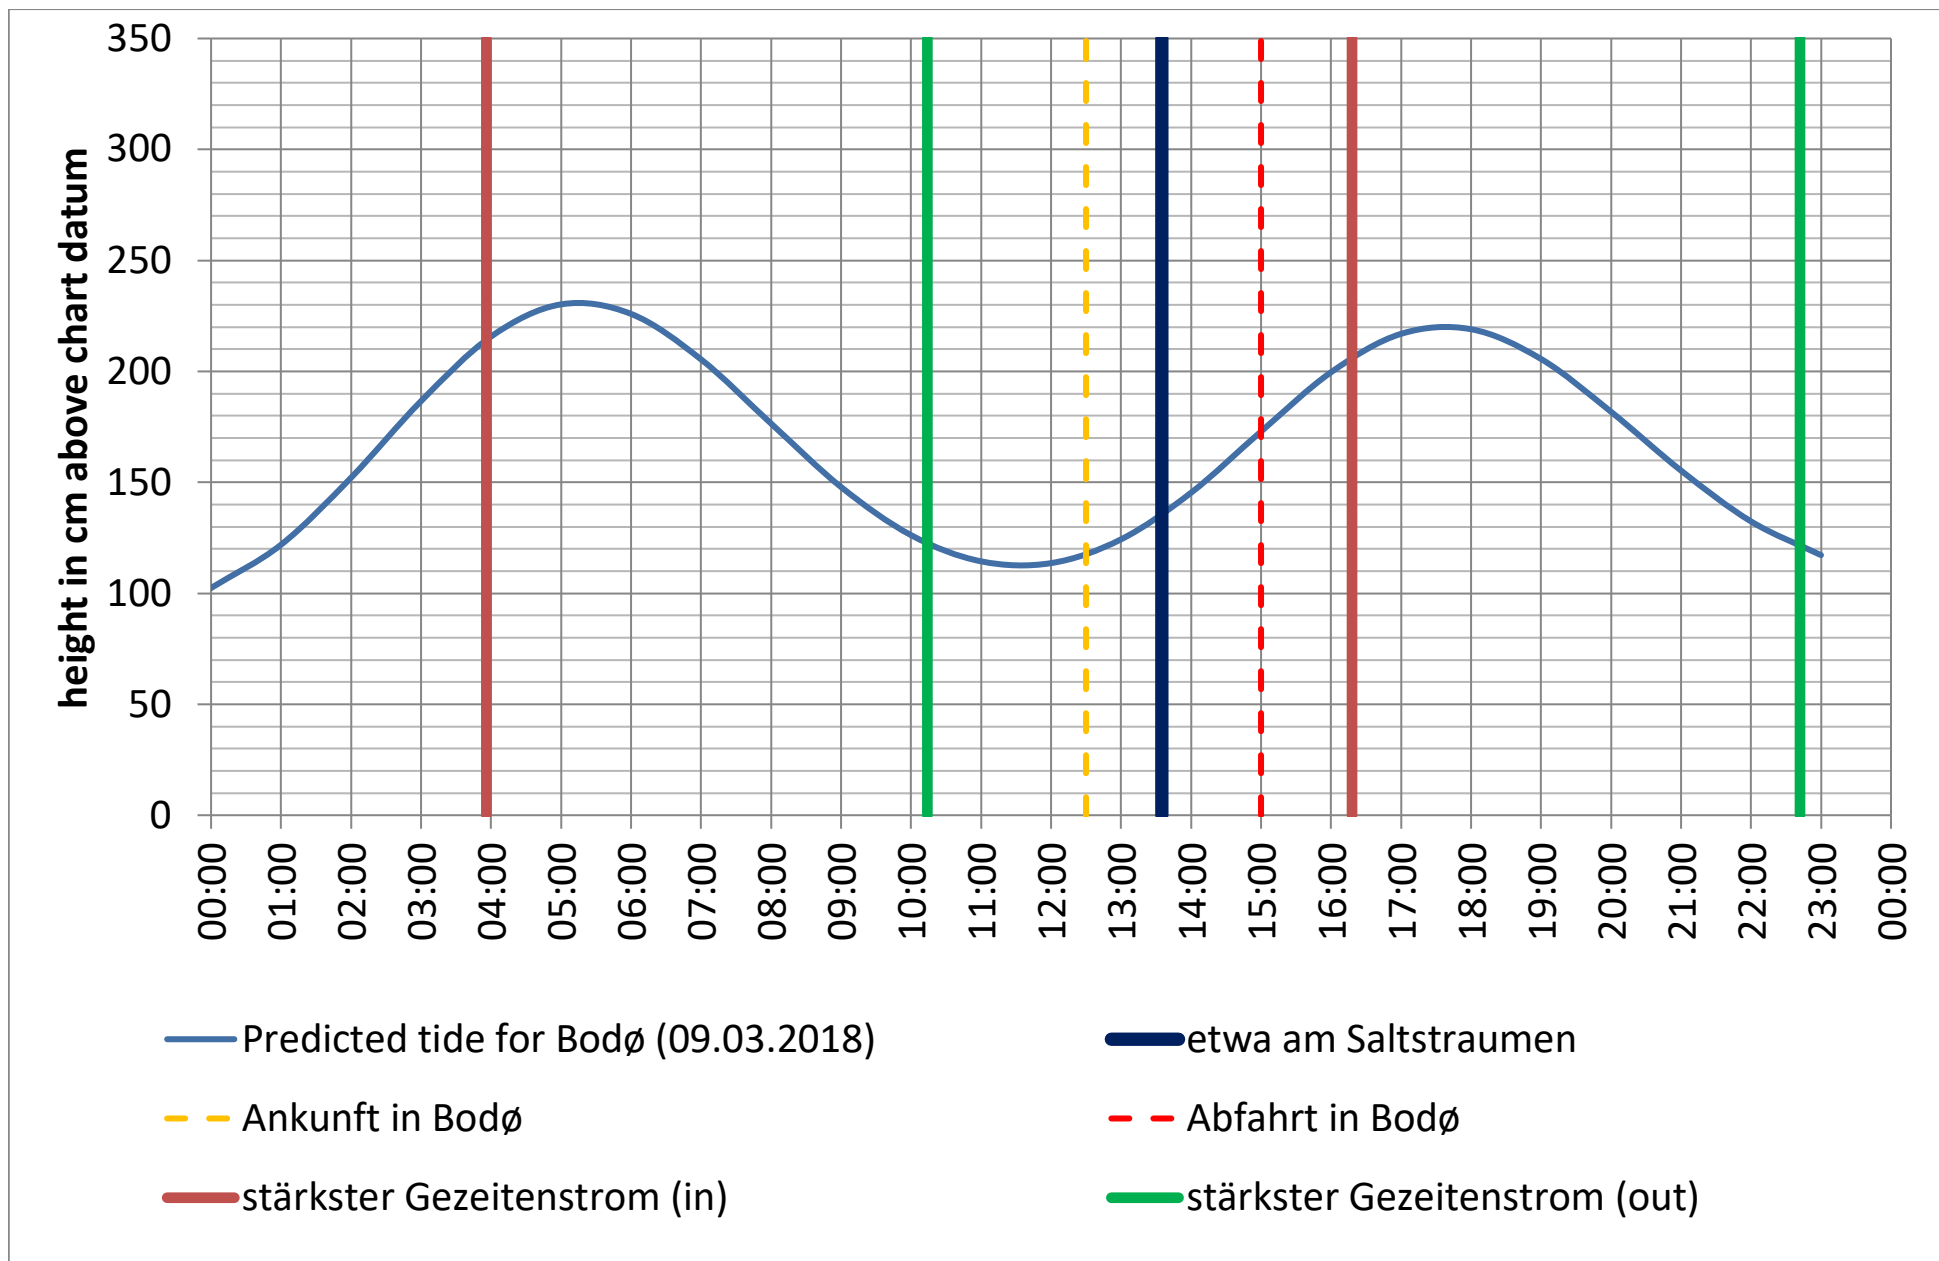

Datenquellen

Tide: <http://www.kartverket.no/sehavniva/>

Saltstraumen: <http://bodo.kommune.no/getfile.php/Borgerportalen/Serviceenheter/Skjemaer/Saltstraumen%20tabell%202018.pdf>