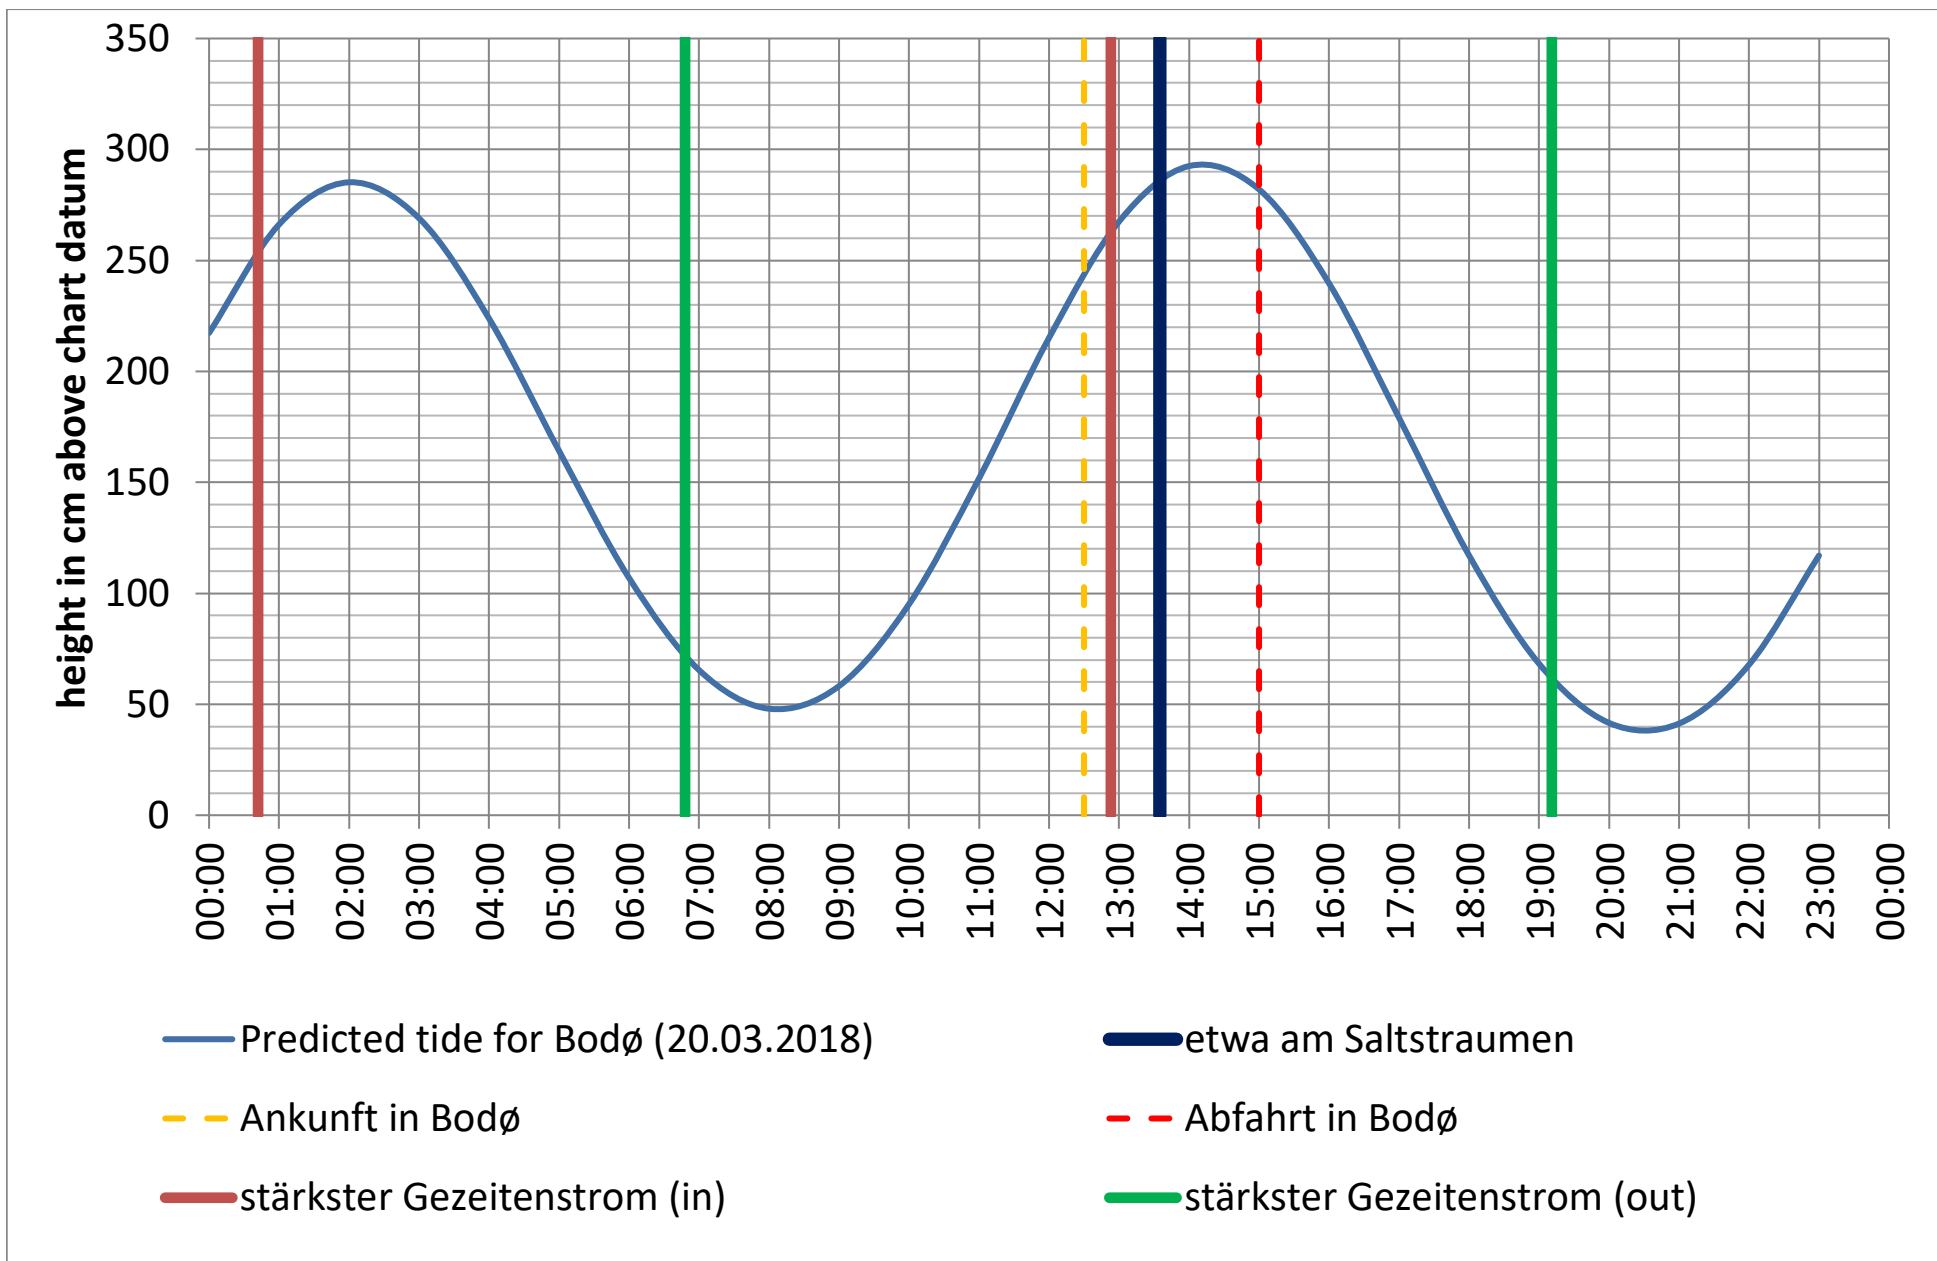

Datenquellen

Tide: <http://www.kartverket.no/sehavniva/>

Saltstraumen: <http://bodo.kommune.no/getfile.php/Borgerportalen/Serviceenheten/Skjemaer/Saltstraumen%20tabell%202018.pdf>