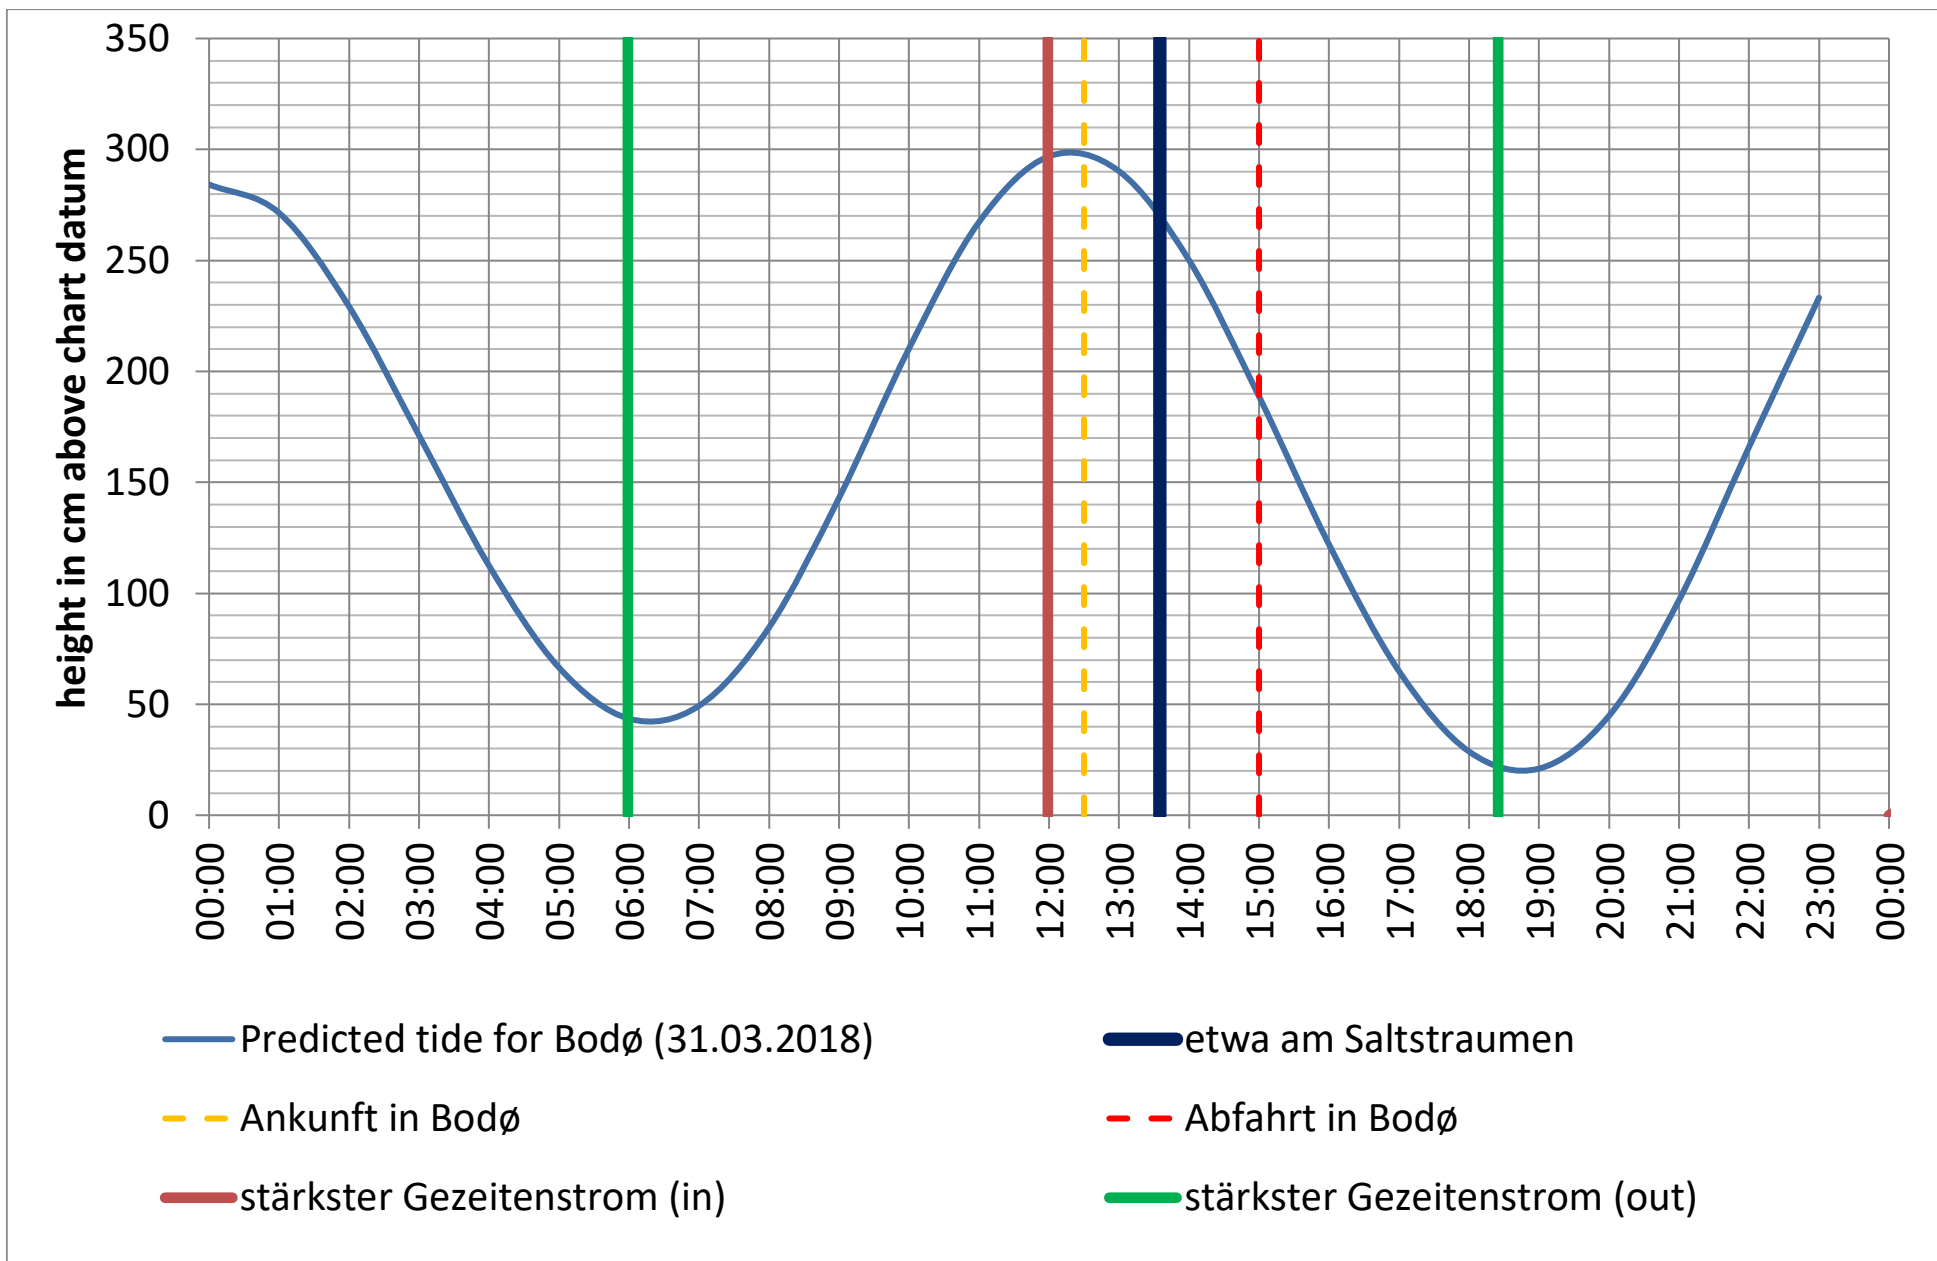

Datenquellen

Tide: <http://www.kartverket.no/sehavniva/>

Saltstraumen: <http://bodo.kommune.no/getfile.php/Borgerportalen/Serviceenheter/Skjemaer/Saltstraumen%20tabell%202018.pdf>