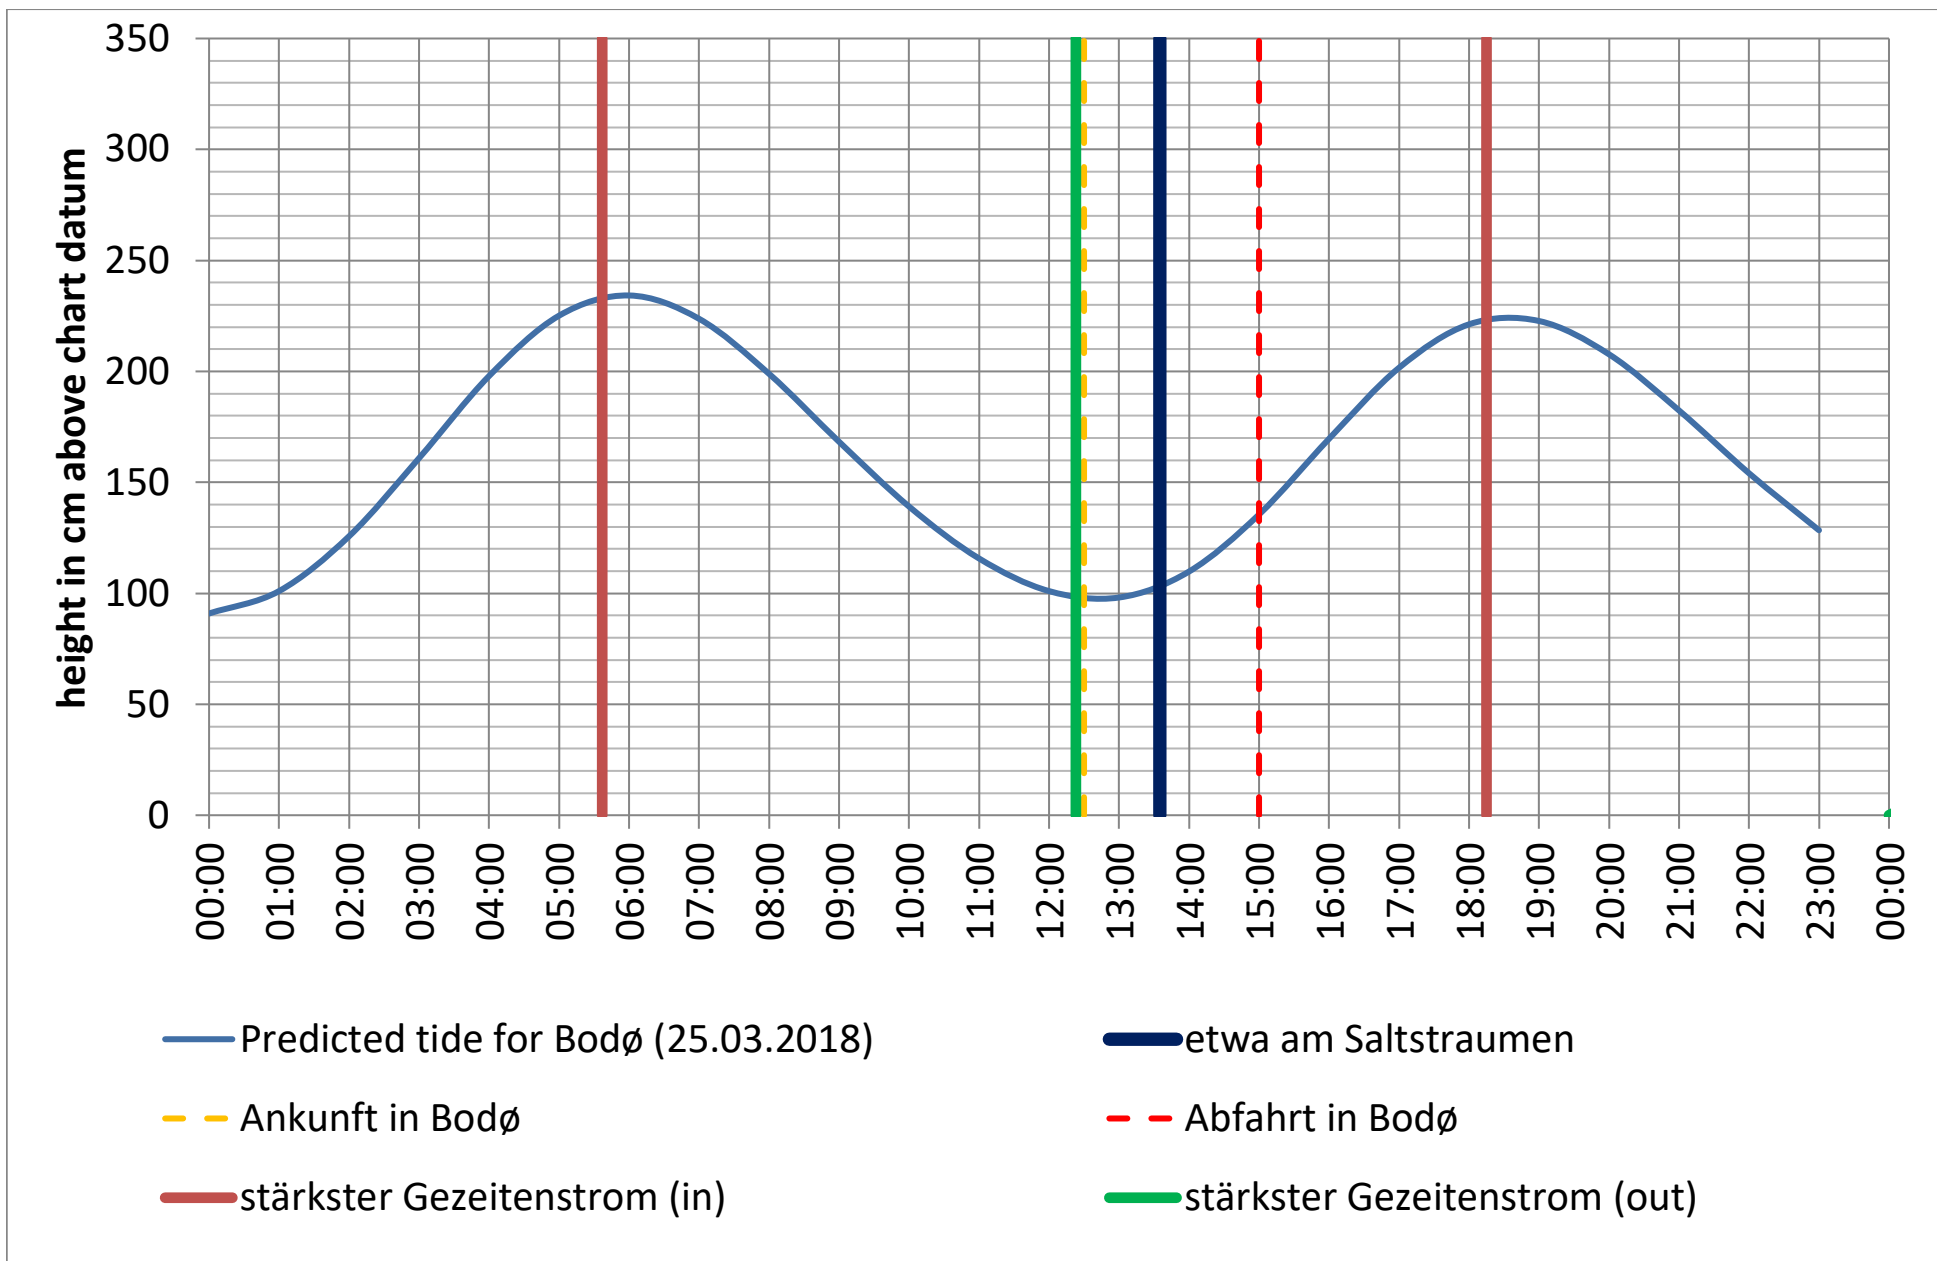

Saltstraumen: <http://bodo.kommune.no/getfile.php/Borgerportalen/Serviceenheter/Skjemaer/Saltstraumen%20tabell%202018.pdf>

Datenquellen

Tide: <http://www.kartverket.no/sehavniva/>

Saltstraumen: <http://bodo.kommune.no/getfile.php/Borgerportalen/Serviceenheter/Skjemaer/Saltstraumen%20tabell%202018.pdf>