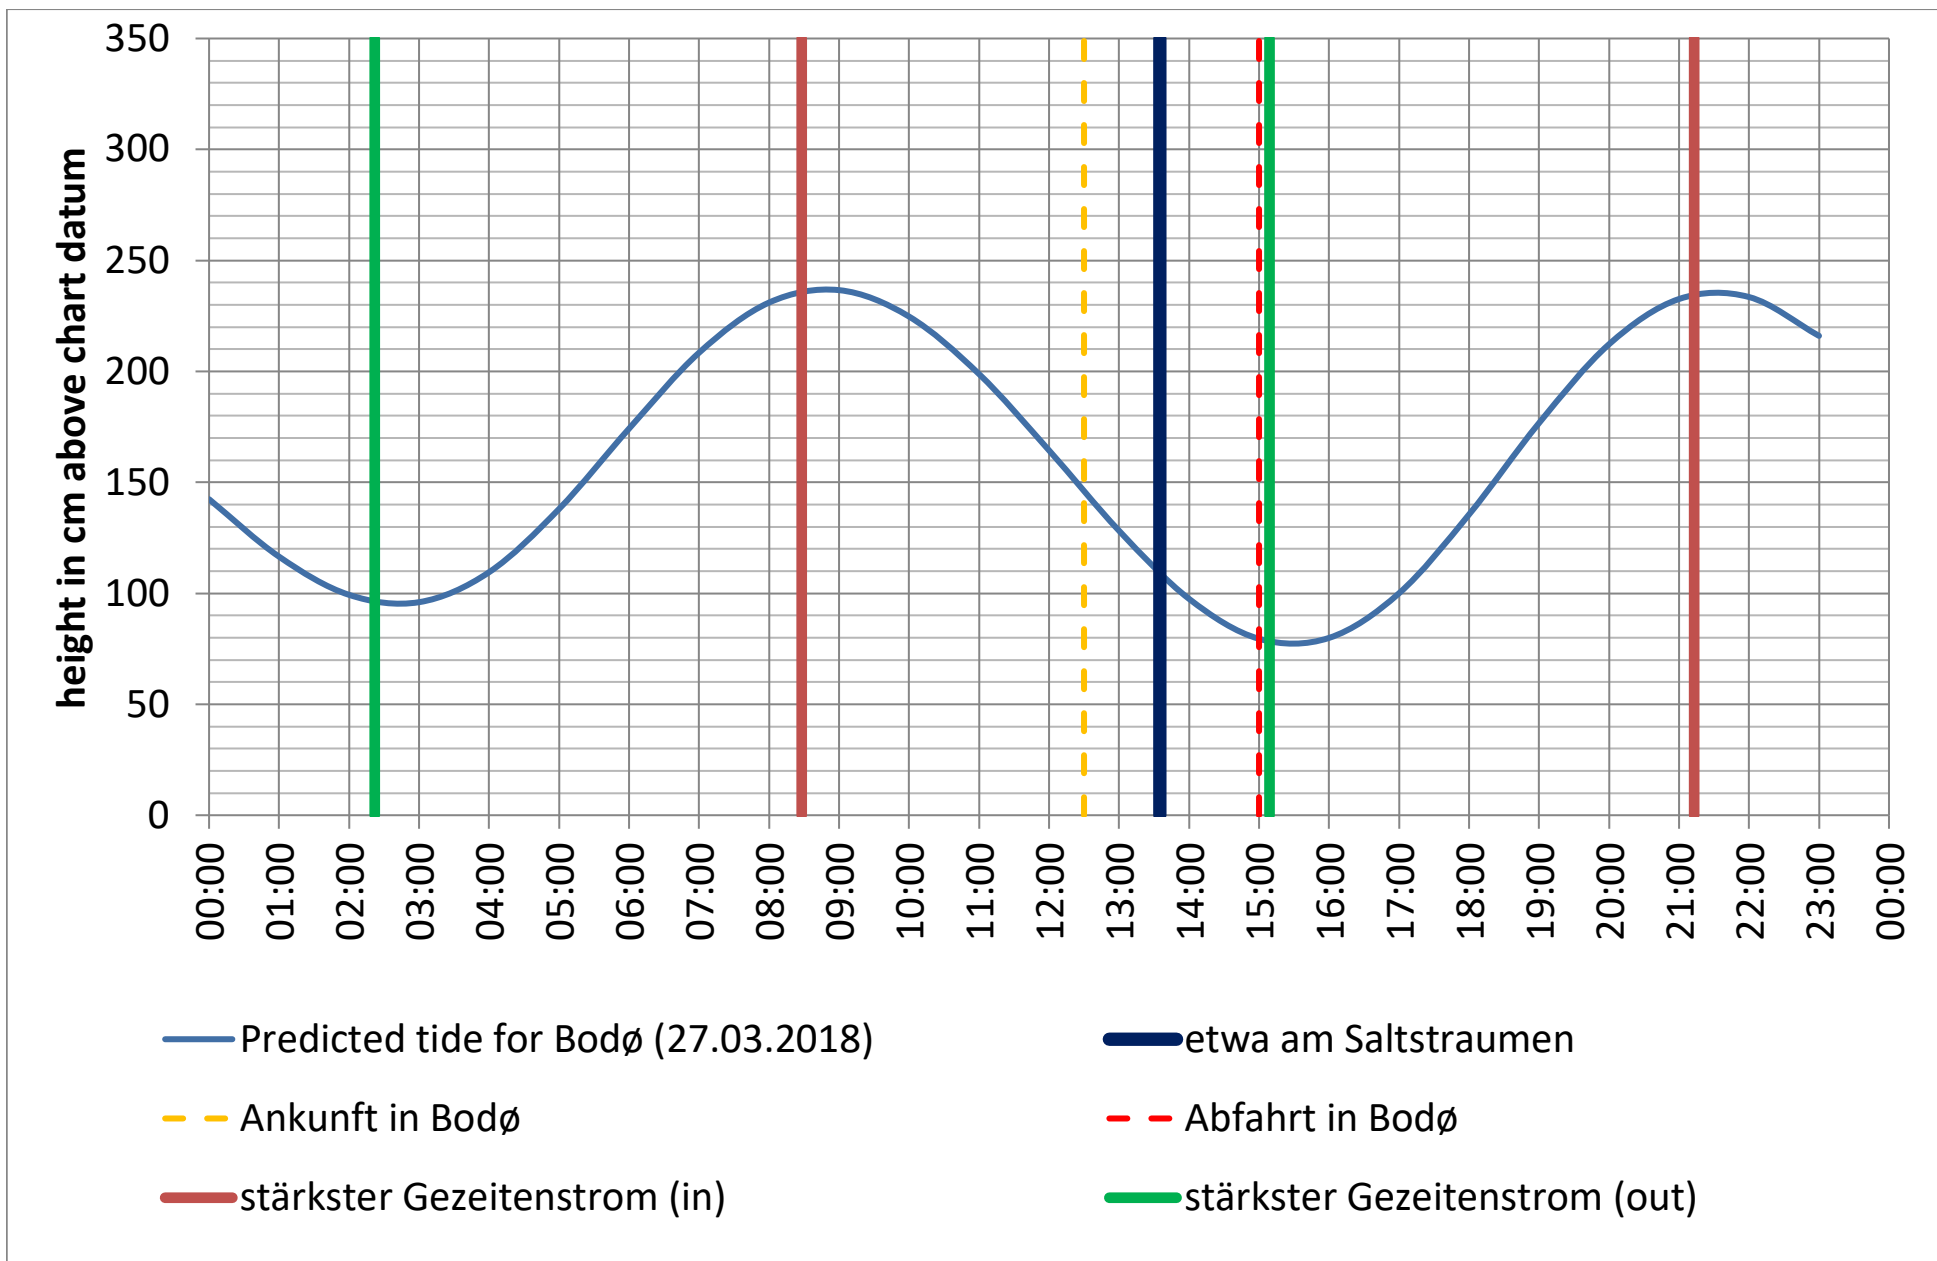

Datenquellen

Tide: <http://www.kartverket.no/sehavniva/>

Saltstraumen: <http://bodo.kommune.no/getfile.php/Borgerportalen/Serviceenheter/Skjemaer/Saltstraumen%20tabell%202018.pdf>