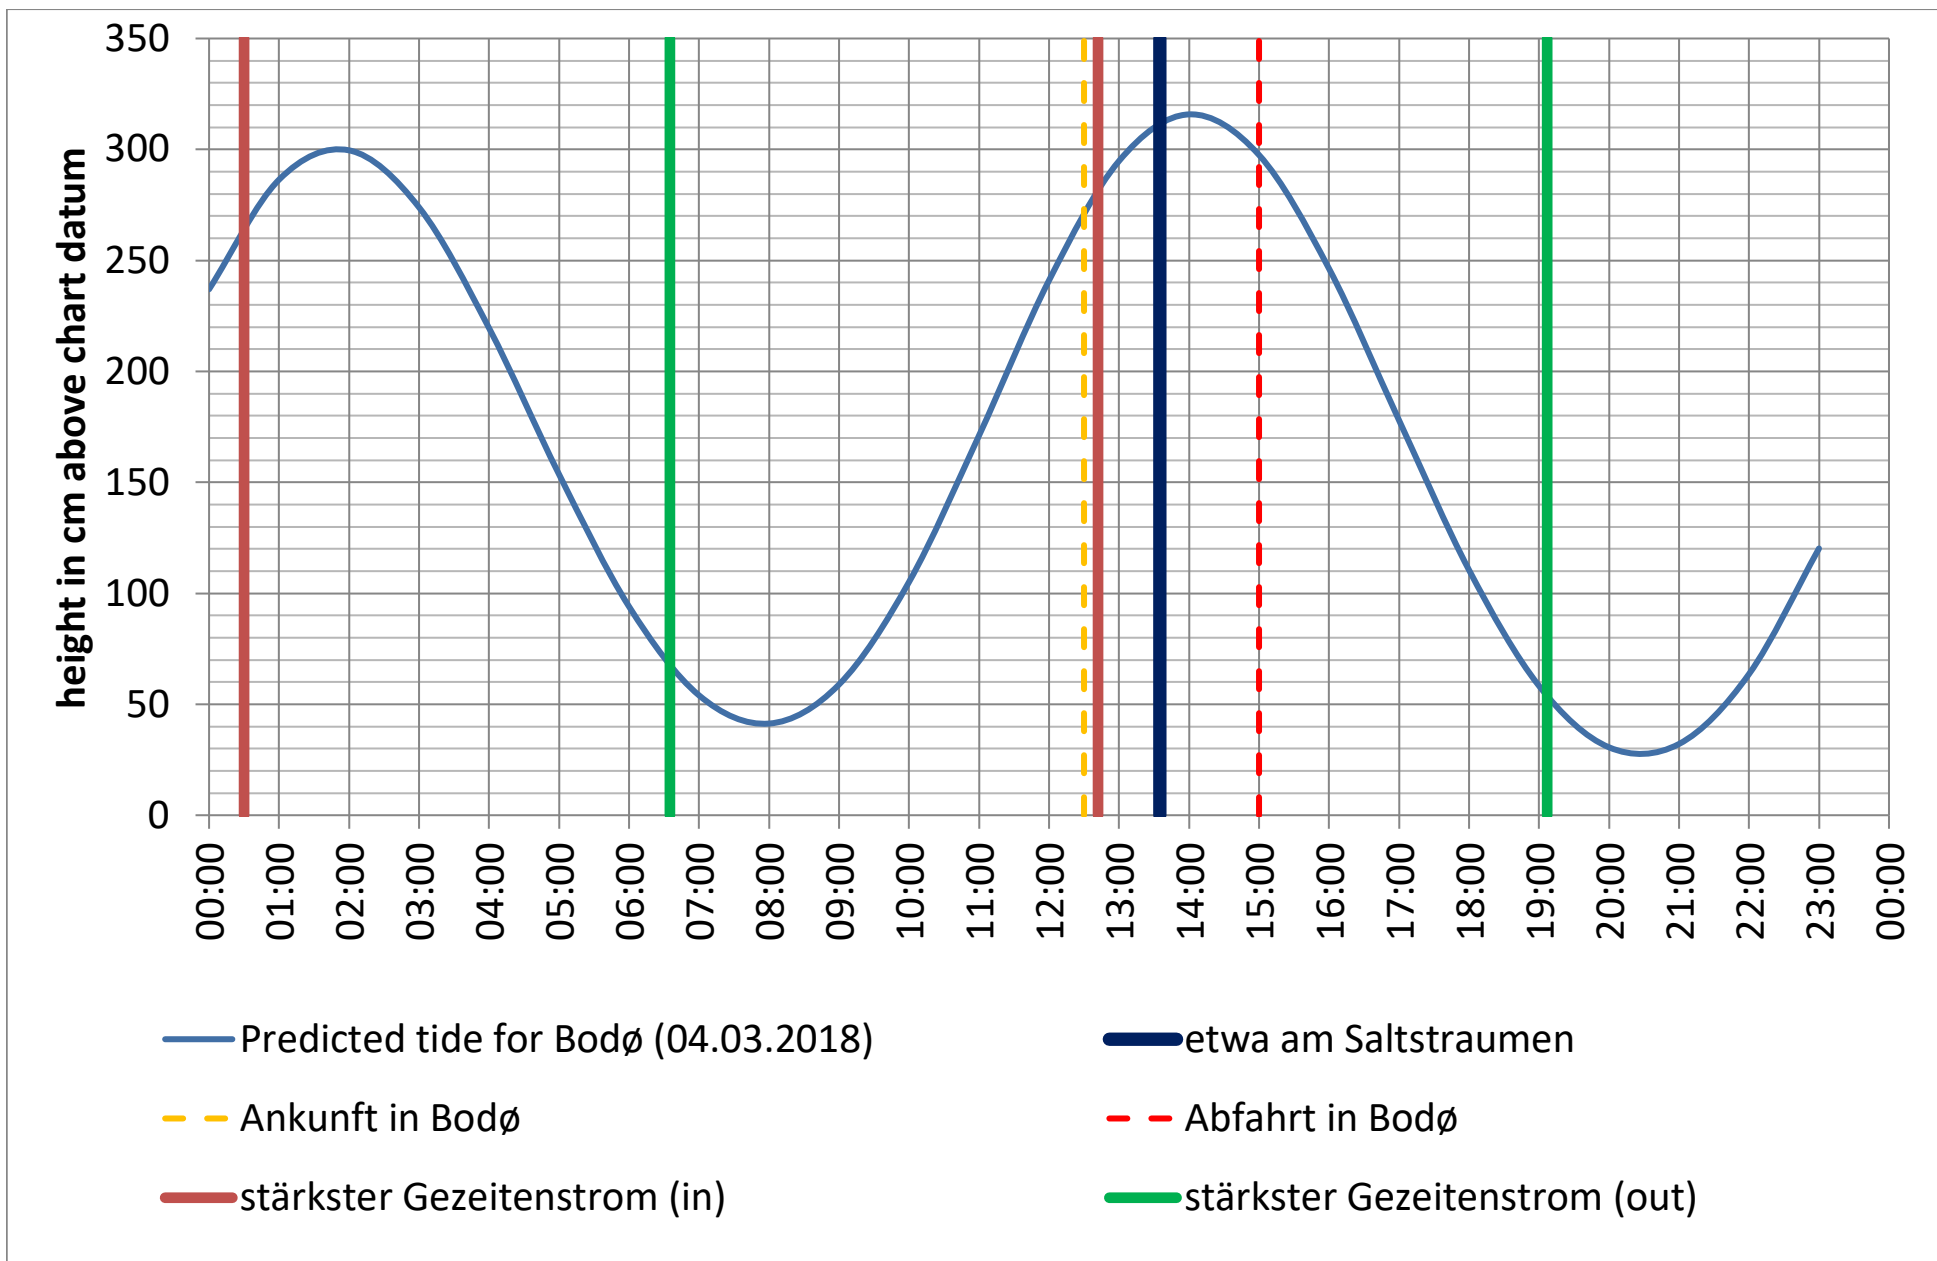

Datenquellen

Tide: <http://www.kartverket.no/sehavniva/>

Saltstraumen: <http://bodo.kommune.no/getfile.php/Borgerportalen/Serviceenheten/Skjemaer/Saltstraumen%20tabell%202018.pdf>