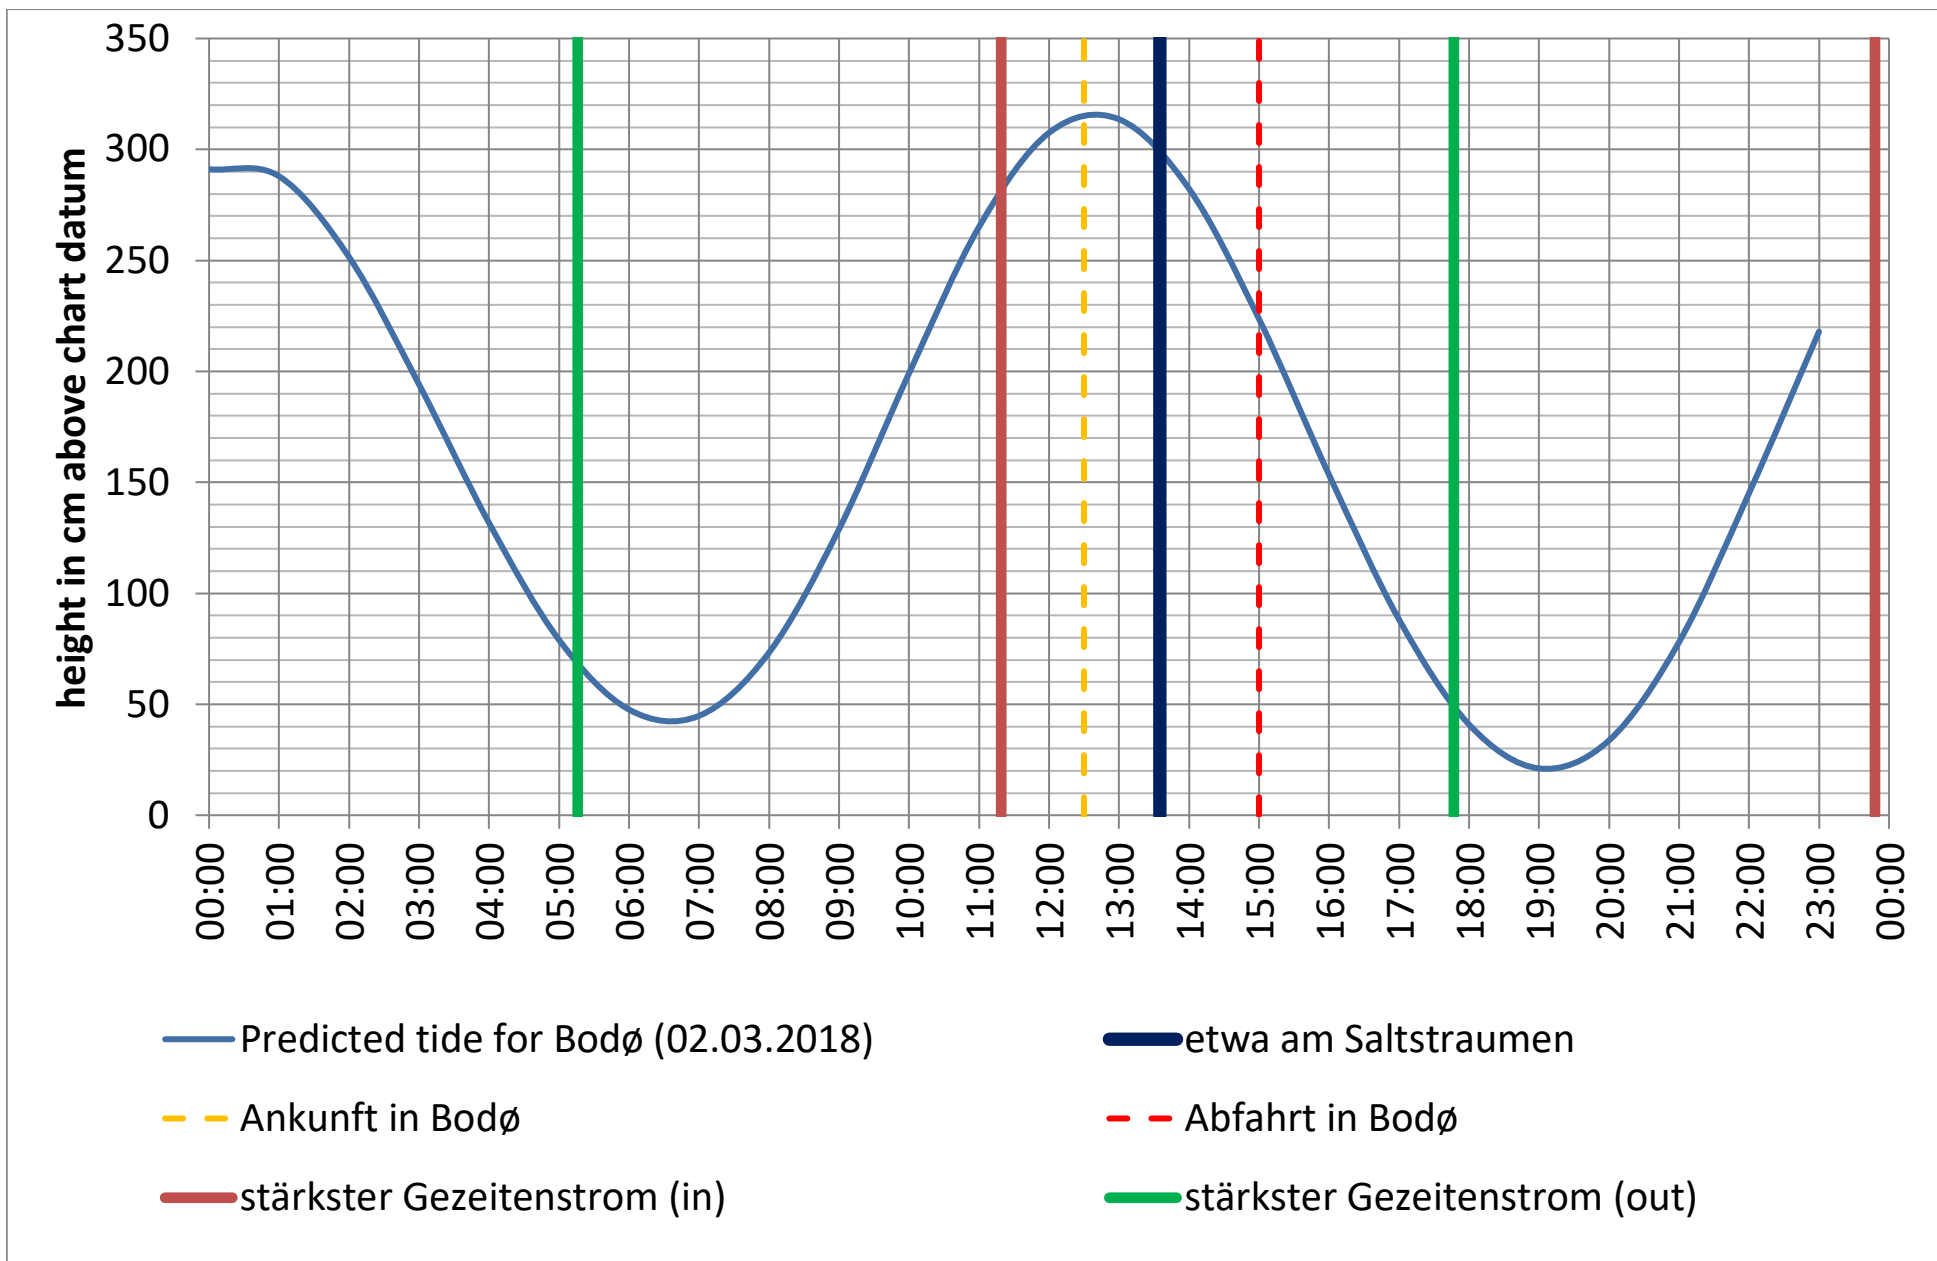

Datenquellen

Tide: <http://www.kartverket.no/sehavniva/>

Saltstraumen: <http://bodo.kommune.no/getfile.php/Borgerportalen/Serviceenheten/Skjemaer/Saltstraumen%20tabell%202018.pdf>

Datenquellen

Tide: <http://www.kartverket.no/sehavniva/>

Saltstraumen: <http://bodo.kommune.no/getfile.php/Borgerportalen/Serviceenheter/Skjemaer/Saltstraumen%20tabell%202018.pdf>

Datenquellen

Tide: <http://www.kartverket.no/sehavniva/>

Saltstraumen: <http://bodo.kommune.no/getfile.php/Borgerportalen/Serviceenheter/Skjemaer/Saltstraumen%20tabell%202018.pdf>