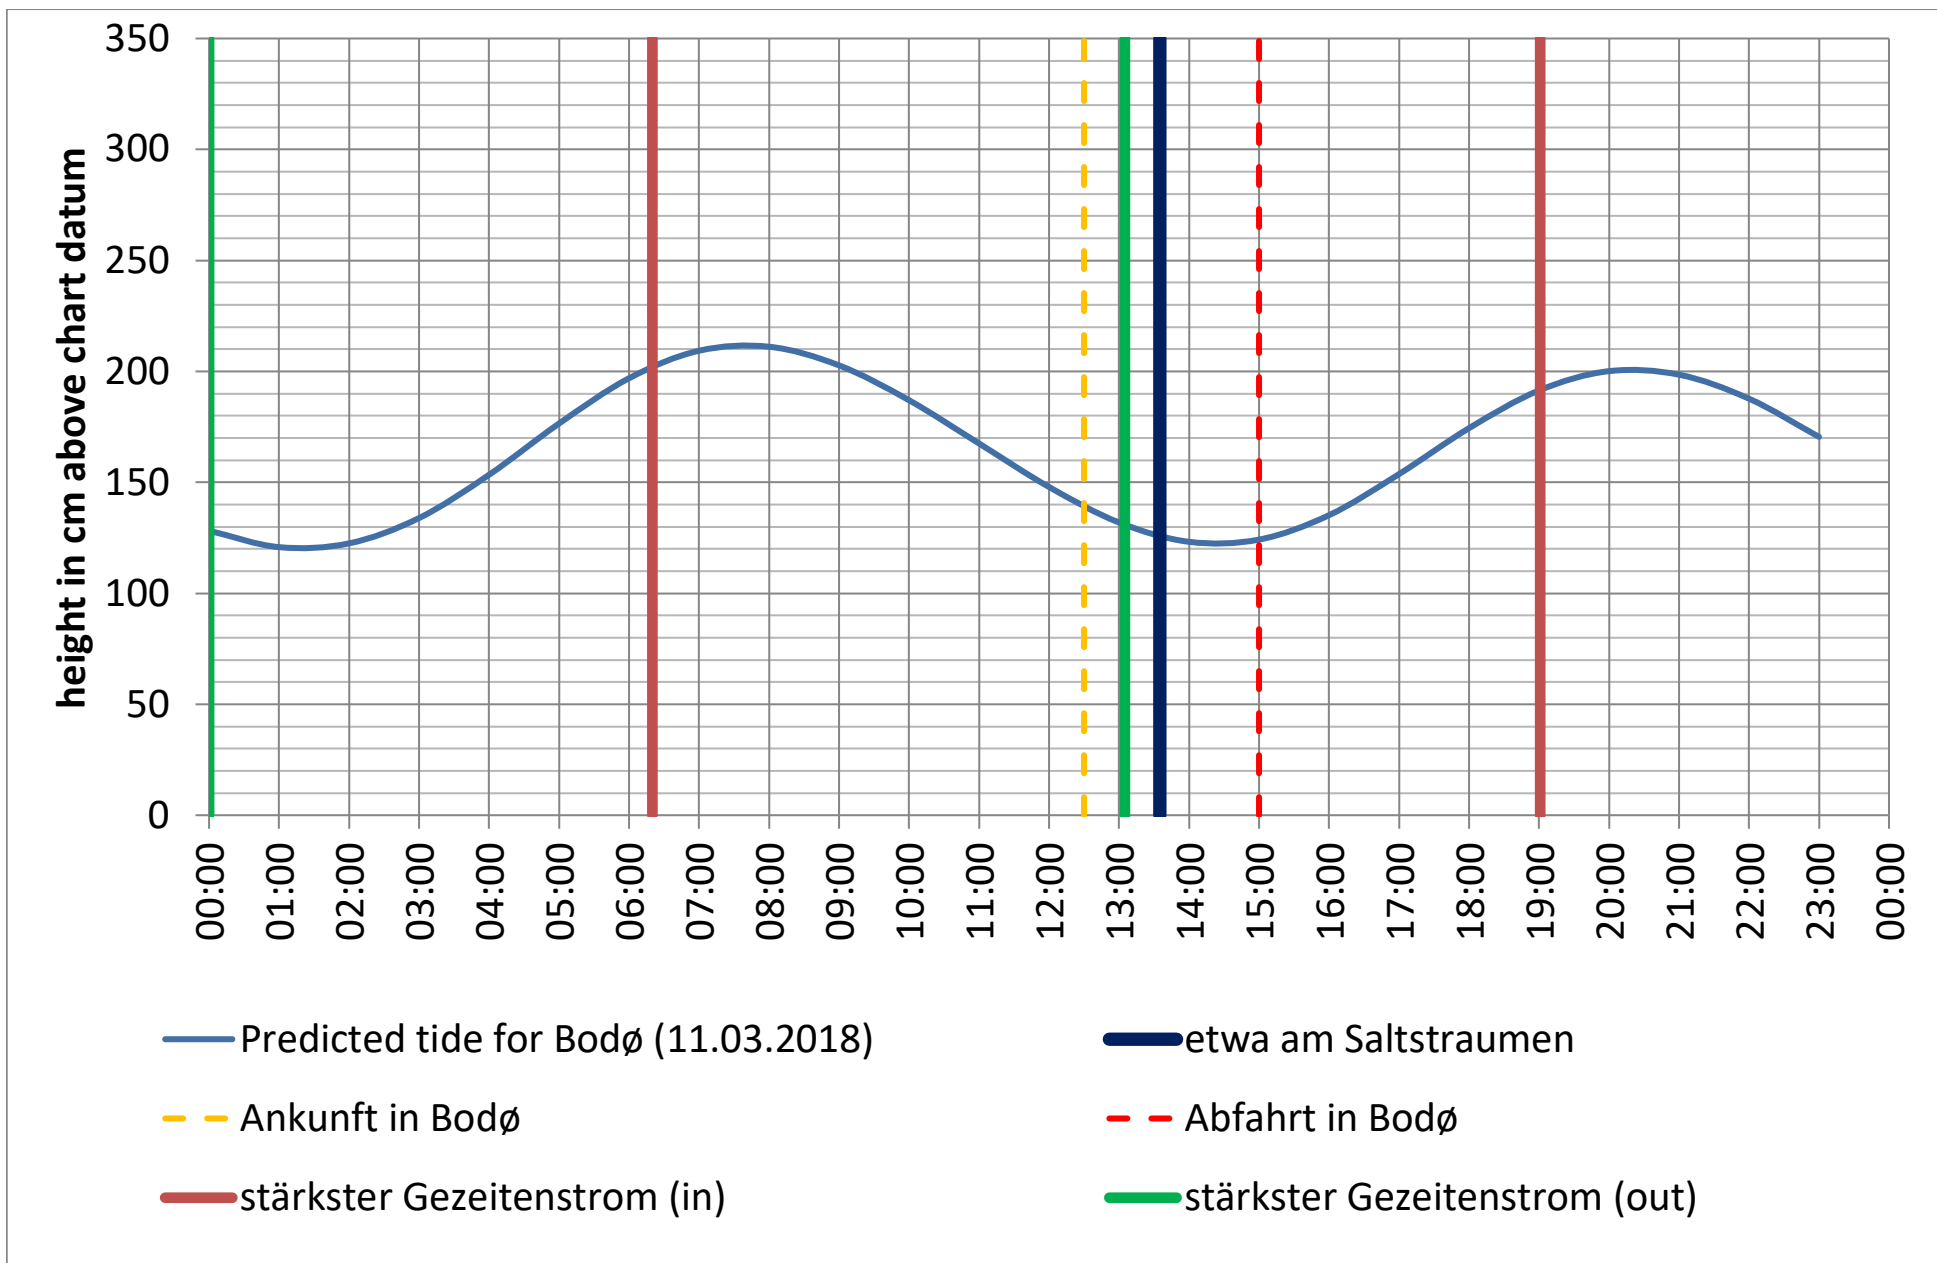

Datenquellen

Tide: <http://www.kartverket.no/sehavniva/>

Saltstraumen: <http://bodo.kommune.no/getfile.php/Borgerportalen/Serviceenheter/Skjemaer/Saltstraumen%20tabell%202018.pdf>