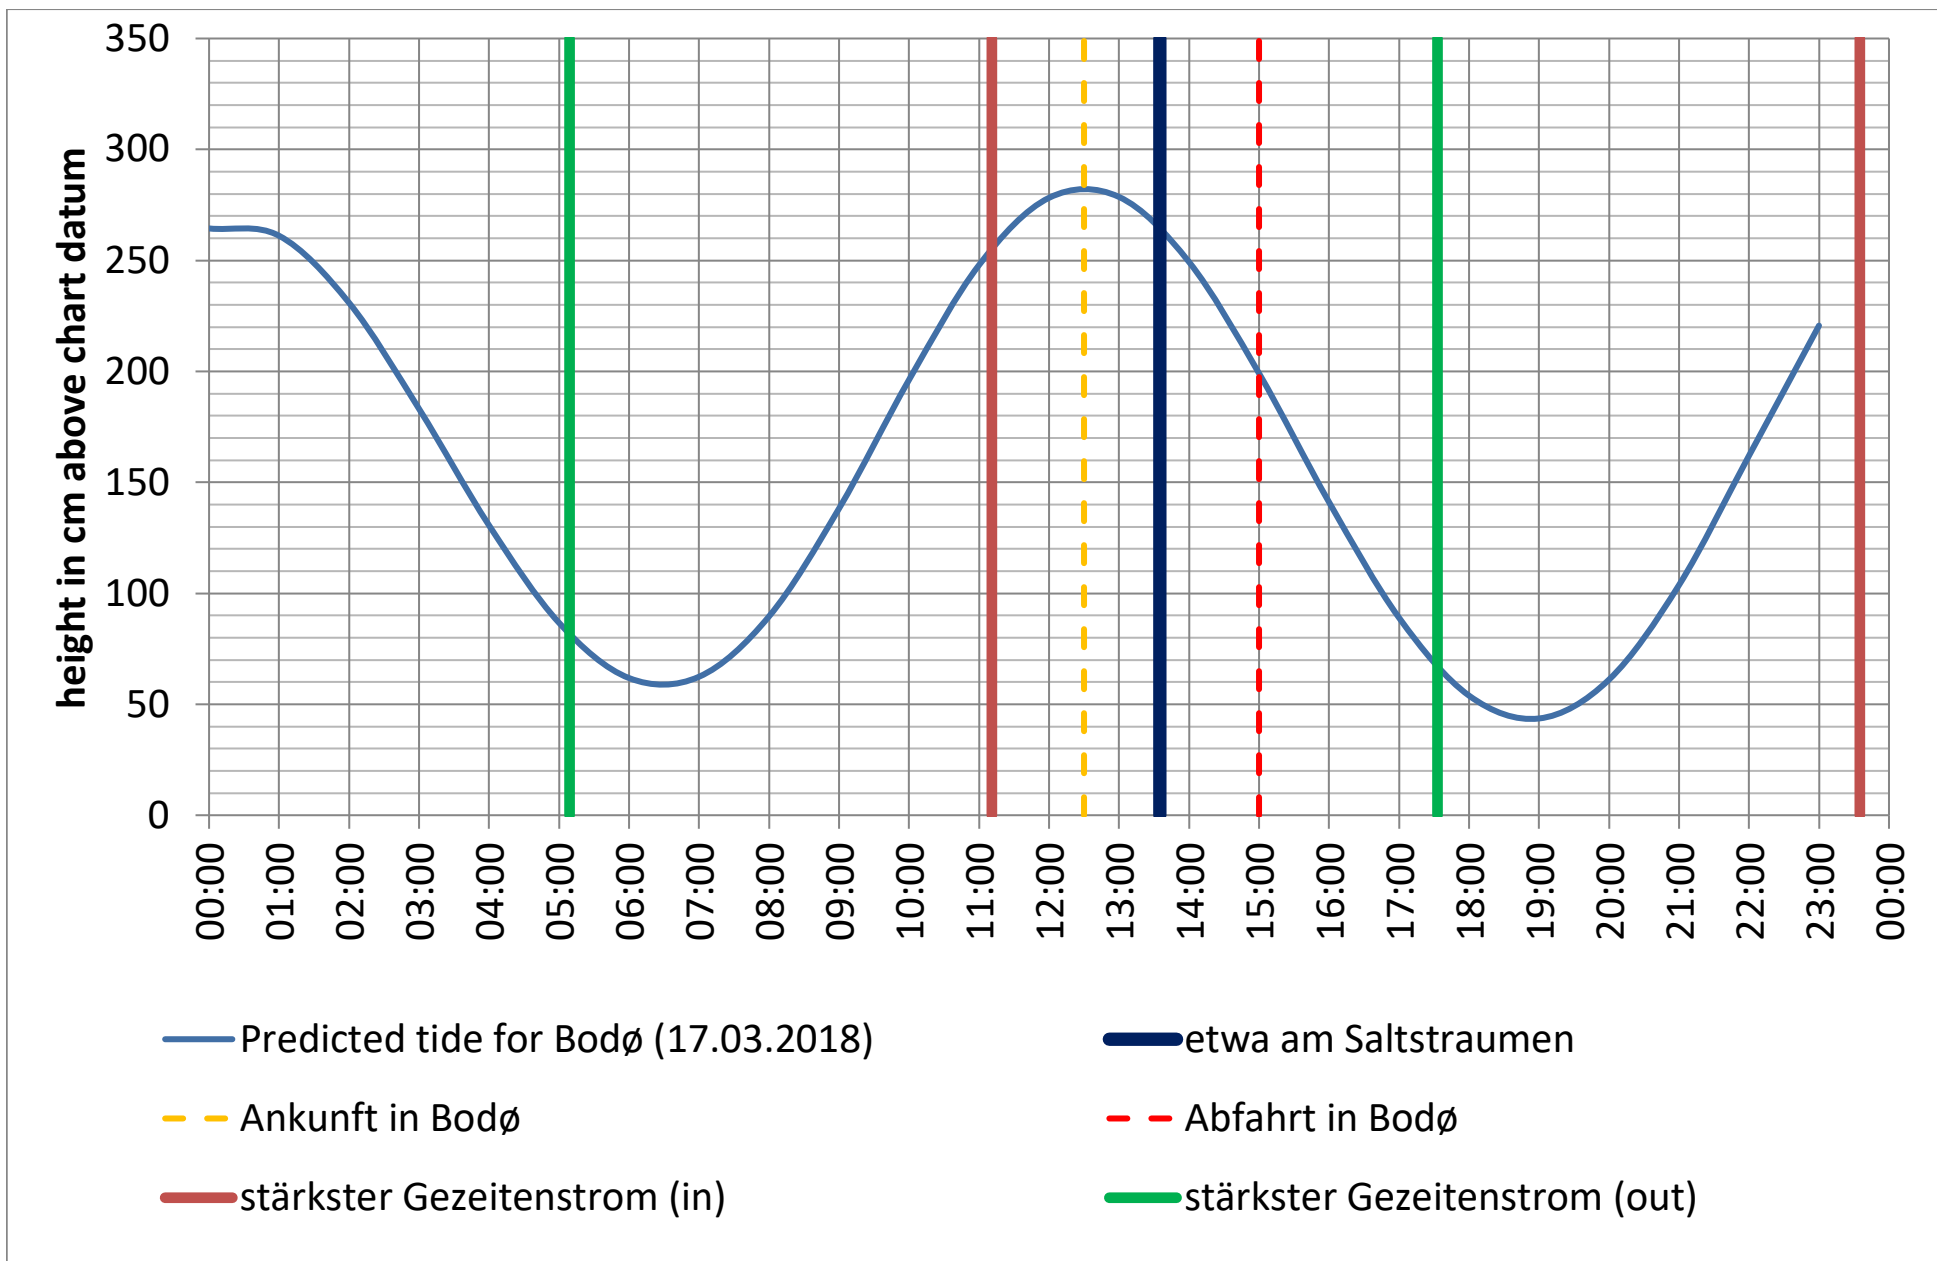

Datenquellen

Tide: <http://www.kartverket.no/sehavniva/>

Saltstraumen: <http://bodo.kommune.no/getfile.php/Borgerportalen/Serviceenheter/Skjemaer/Saltstraumen%20tabell%202018.pdf>