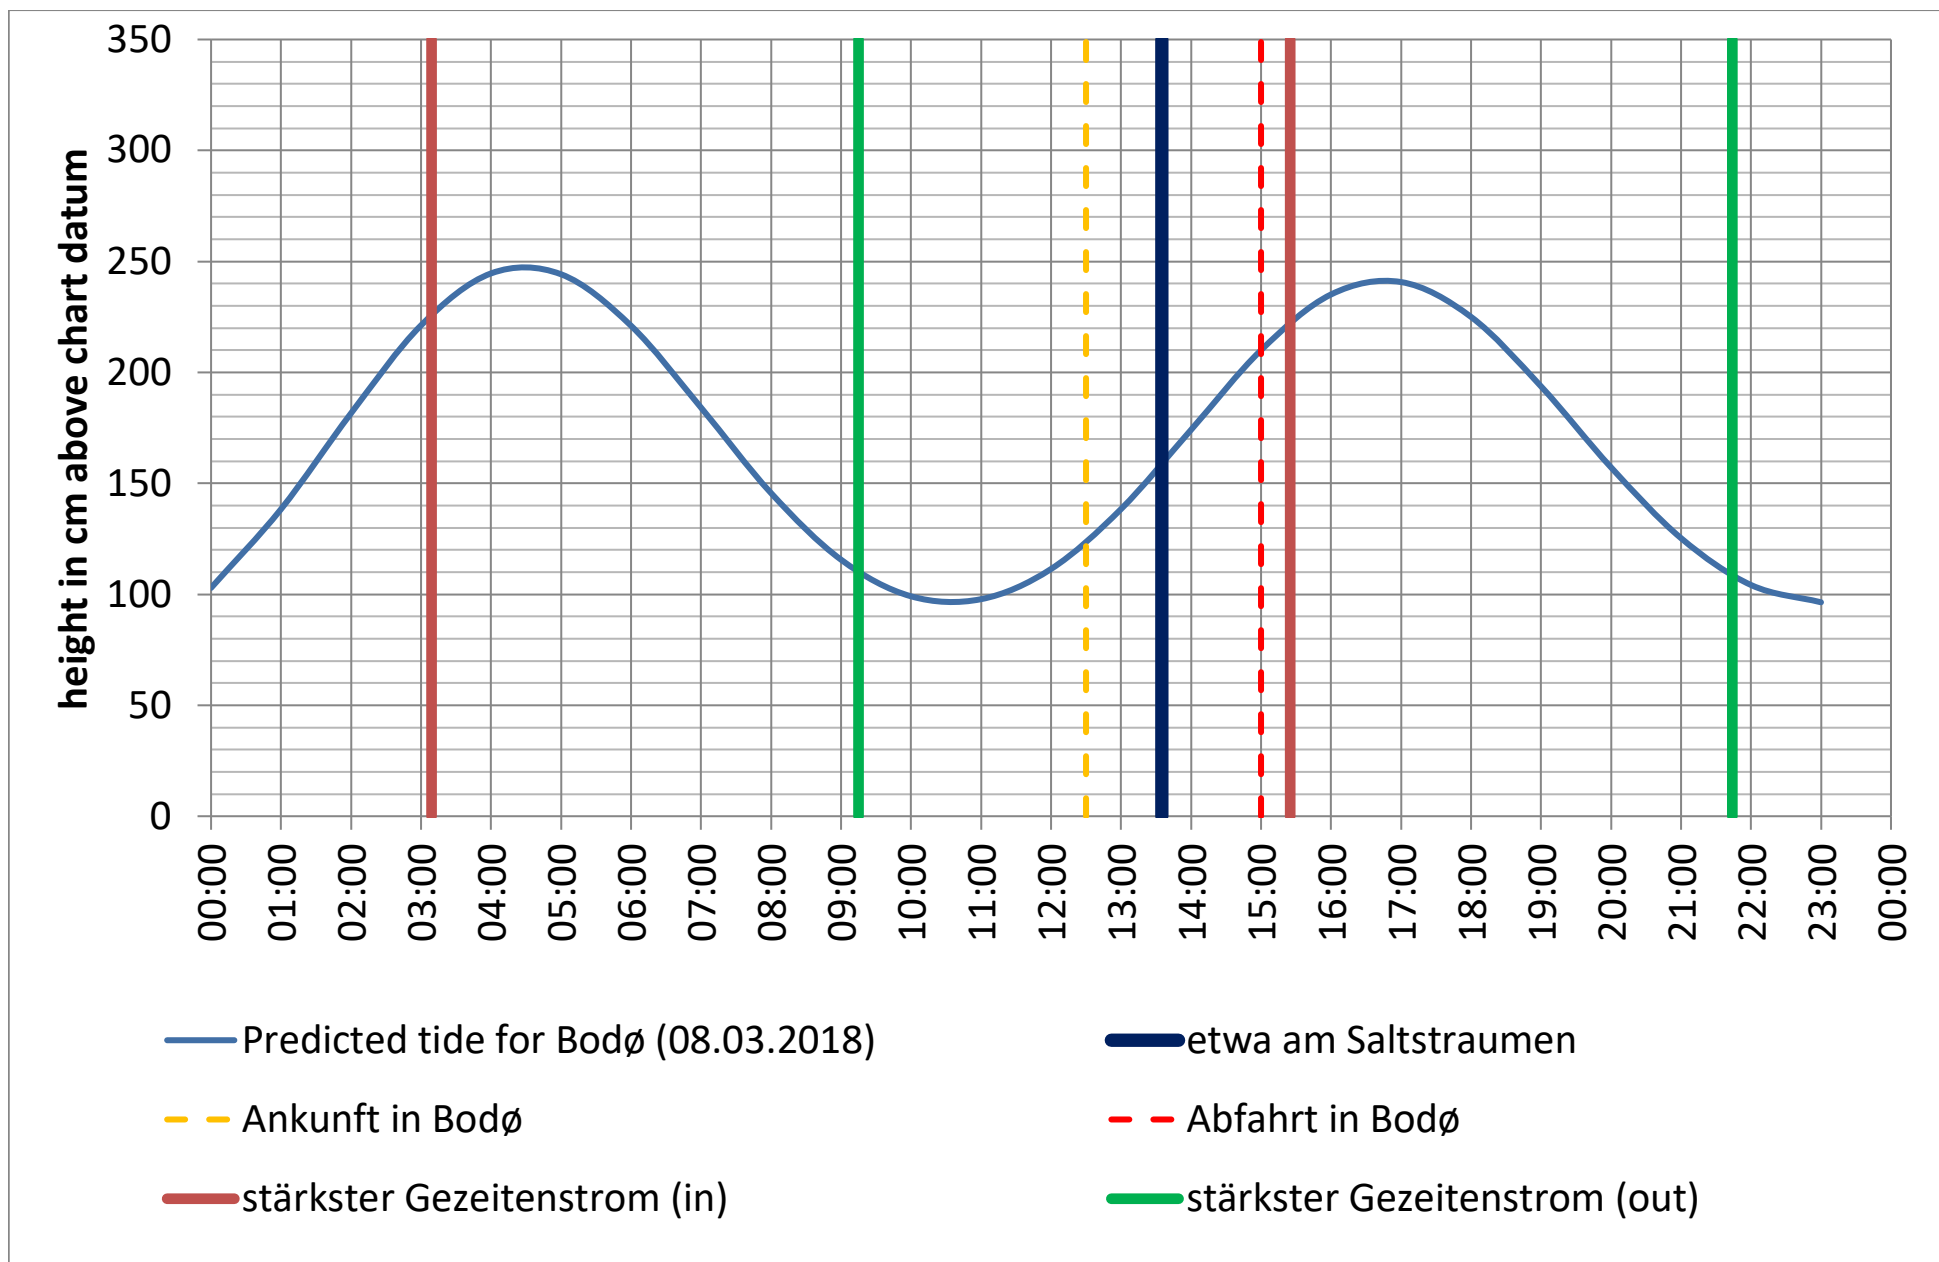

Datenquellen

Tide: <http://www.kartverket.no/sehavniva/>

Saltstraumen: <http://bodo.kommune.no/getfile.php/Borgerportalen/Serviceenheter/Skjemaer/Saltstraumen%20tabell%202018.pdf>