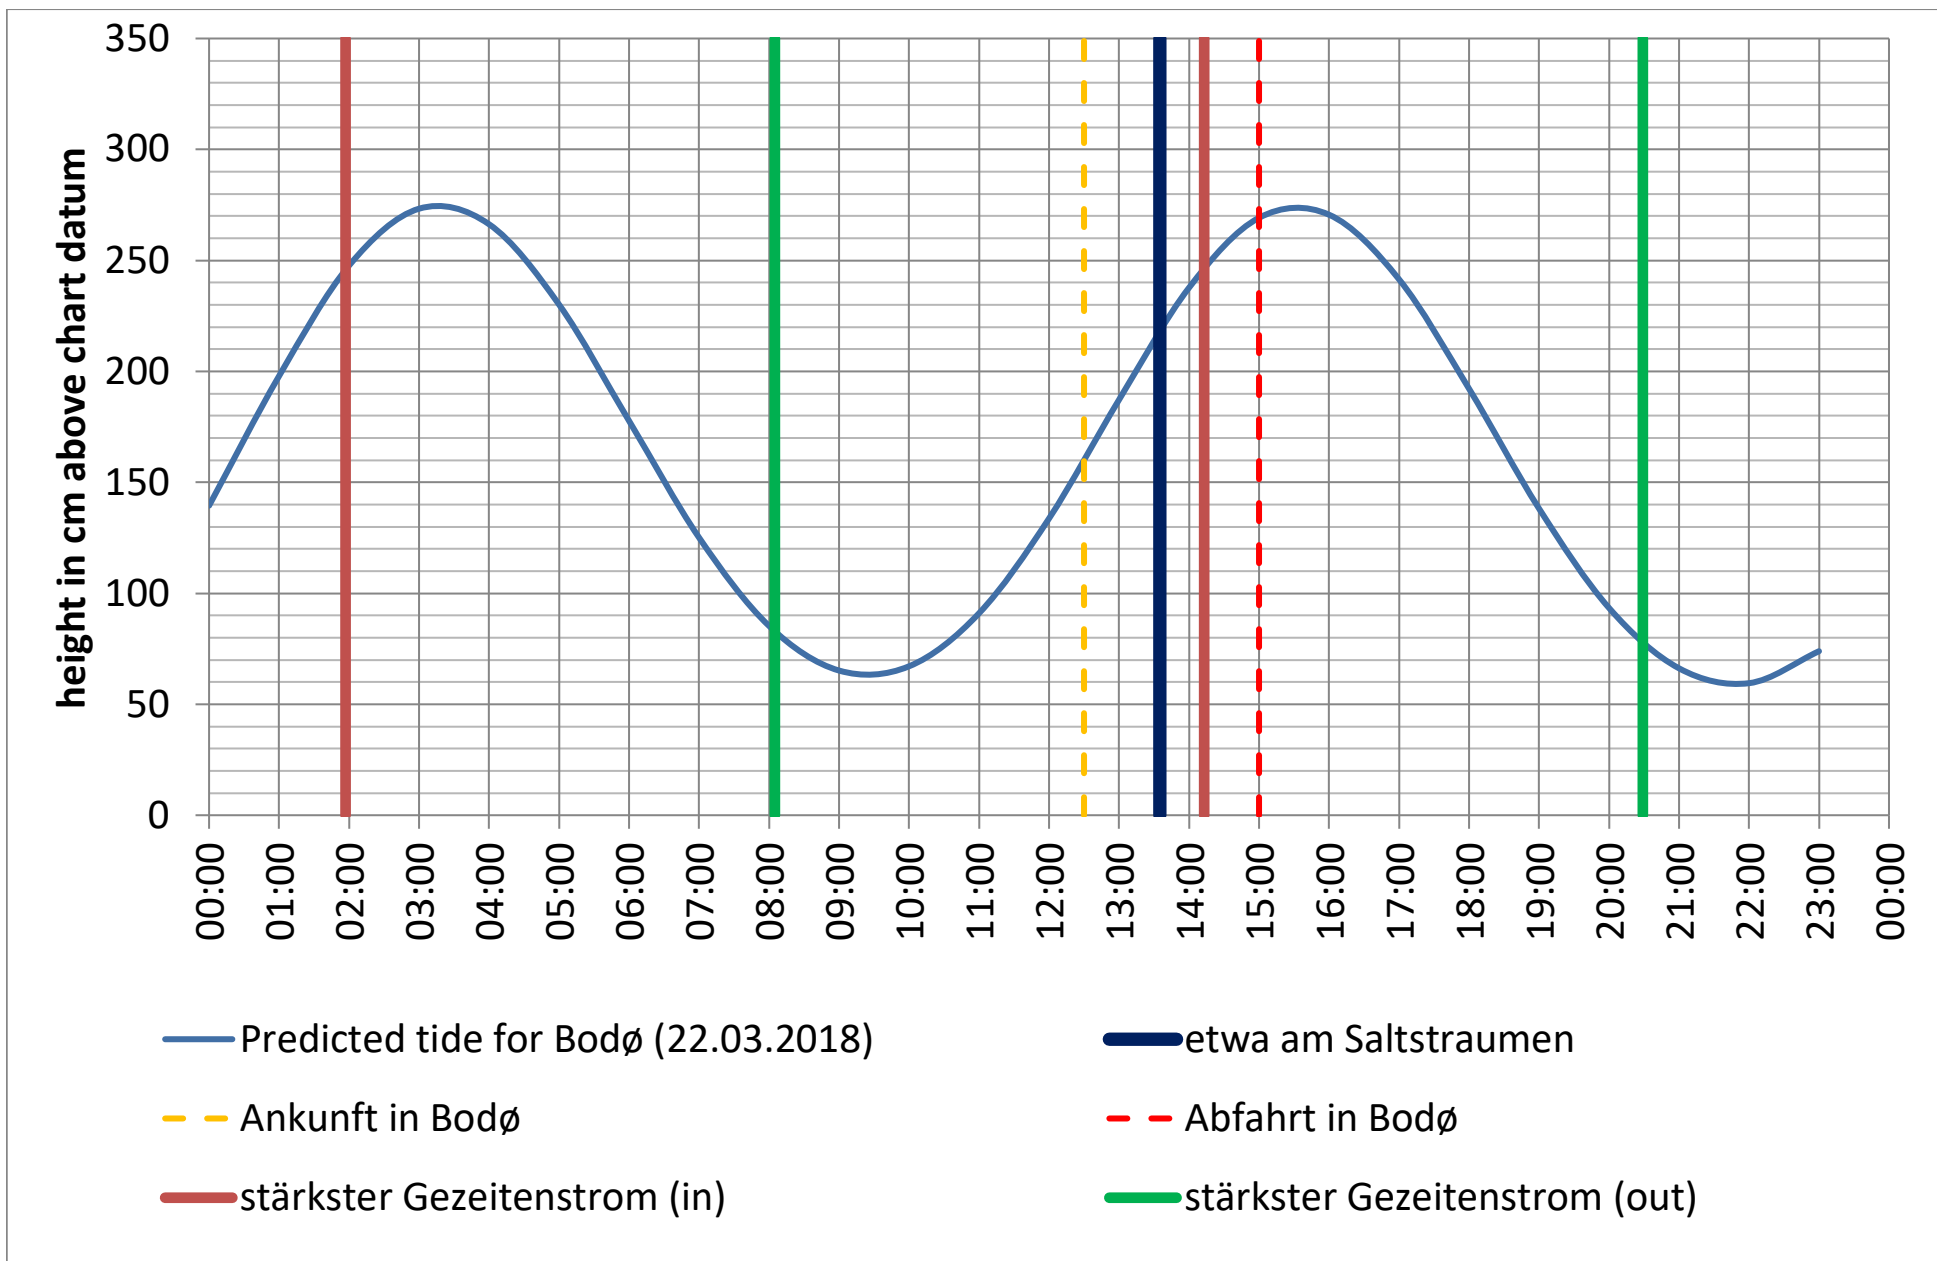

Datenquellen

Tide: <http://www.kartverket.no/sehavniva/>

Saltstraumen: <http://bodo.kommune.no/getfile.php/Borgerportalen/Serviceenheter/Skjemaer/Saltstraumen%20tabell%202018.pdf>