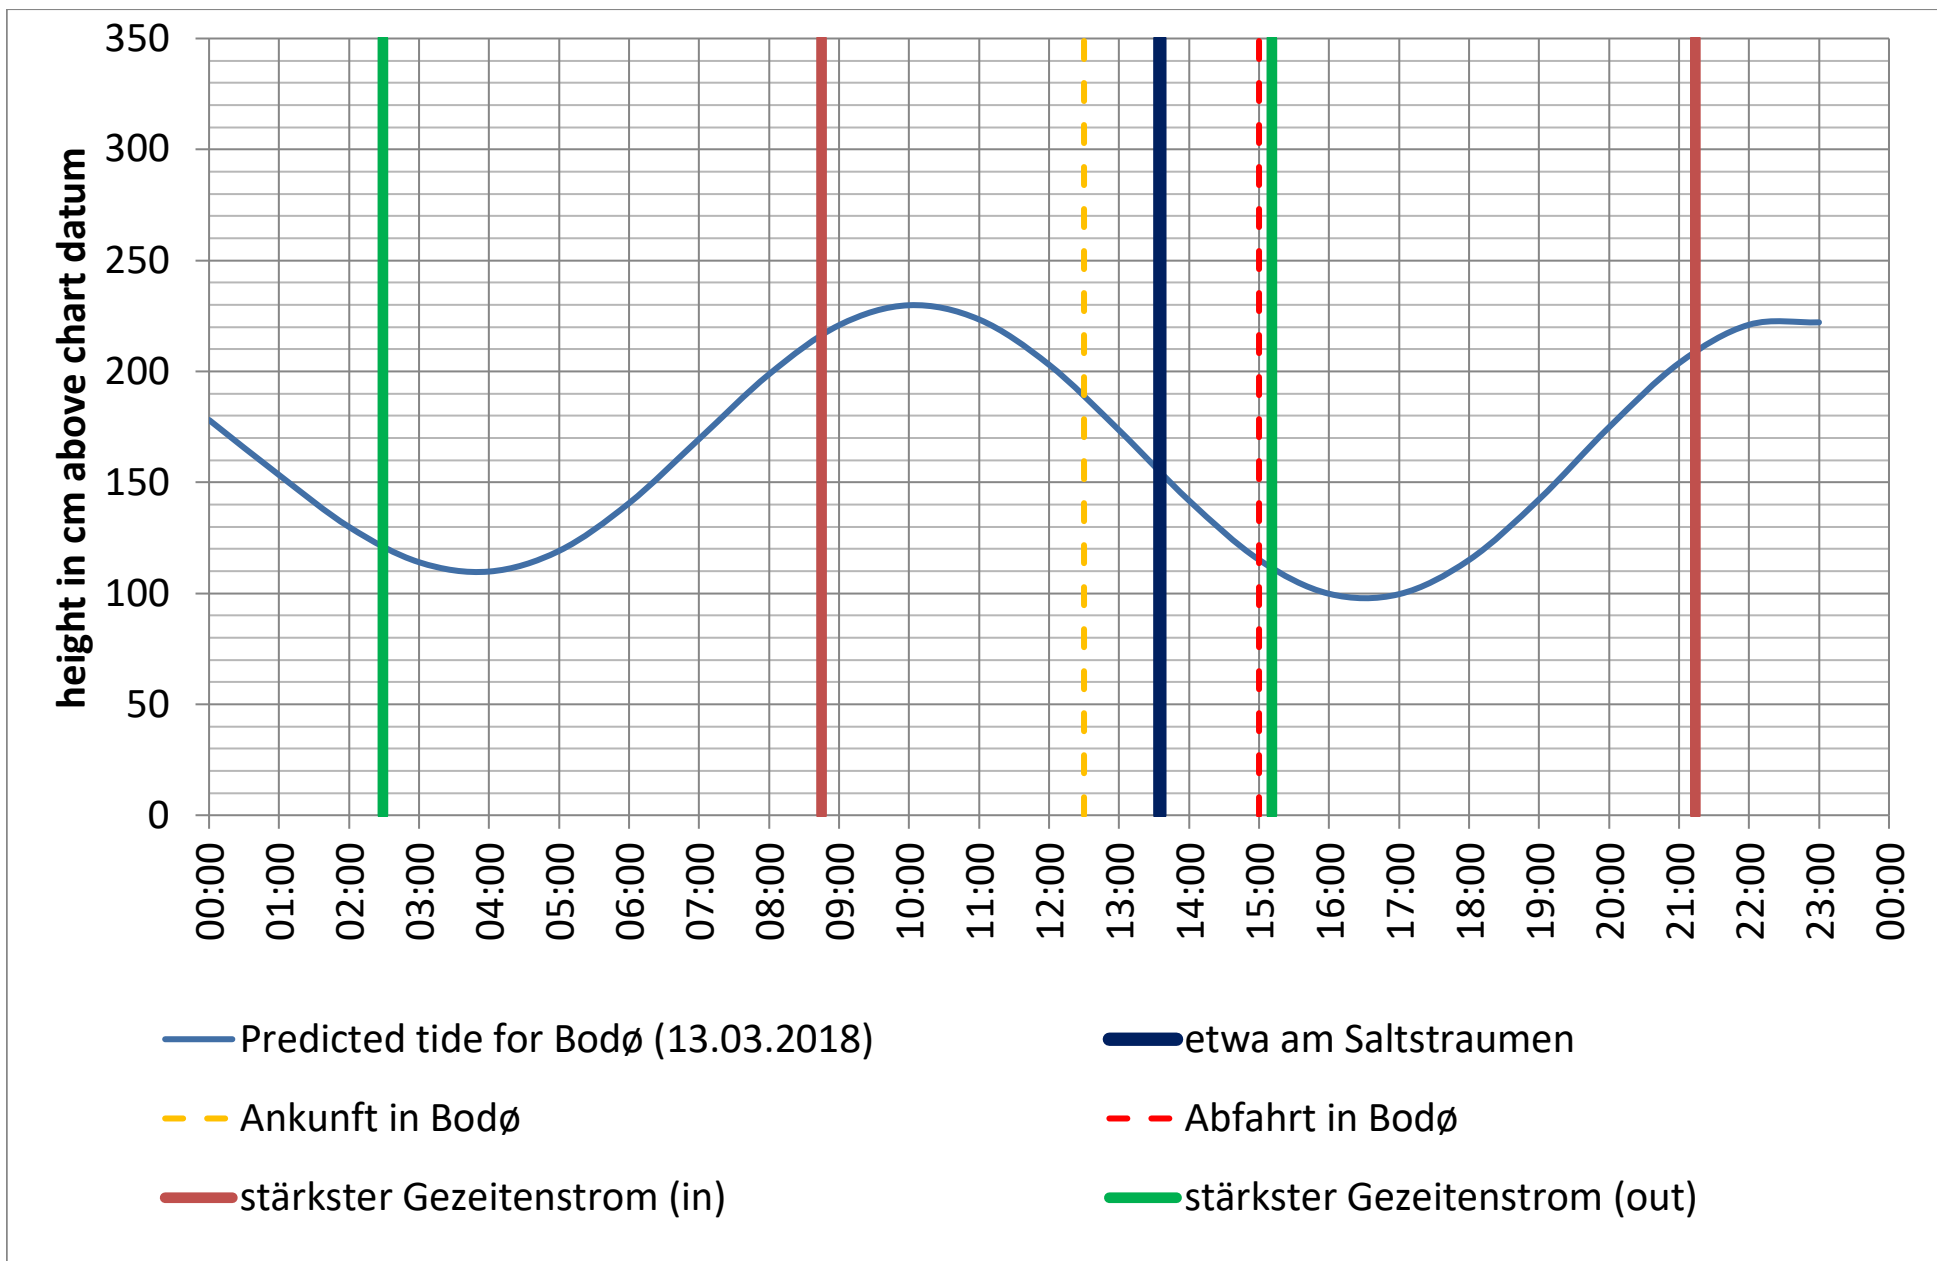

Datenquellen

Tide: <http://www.kartverket.no/sehavniva/>

Saltstraumen: <http://bodo.kommune.no/getfile.php/Borgerportalen/Serviceenheter/Skjemaer/Saltstraumen%20tabell%202018.pdf>