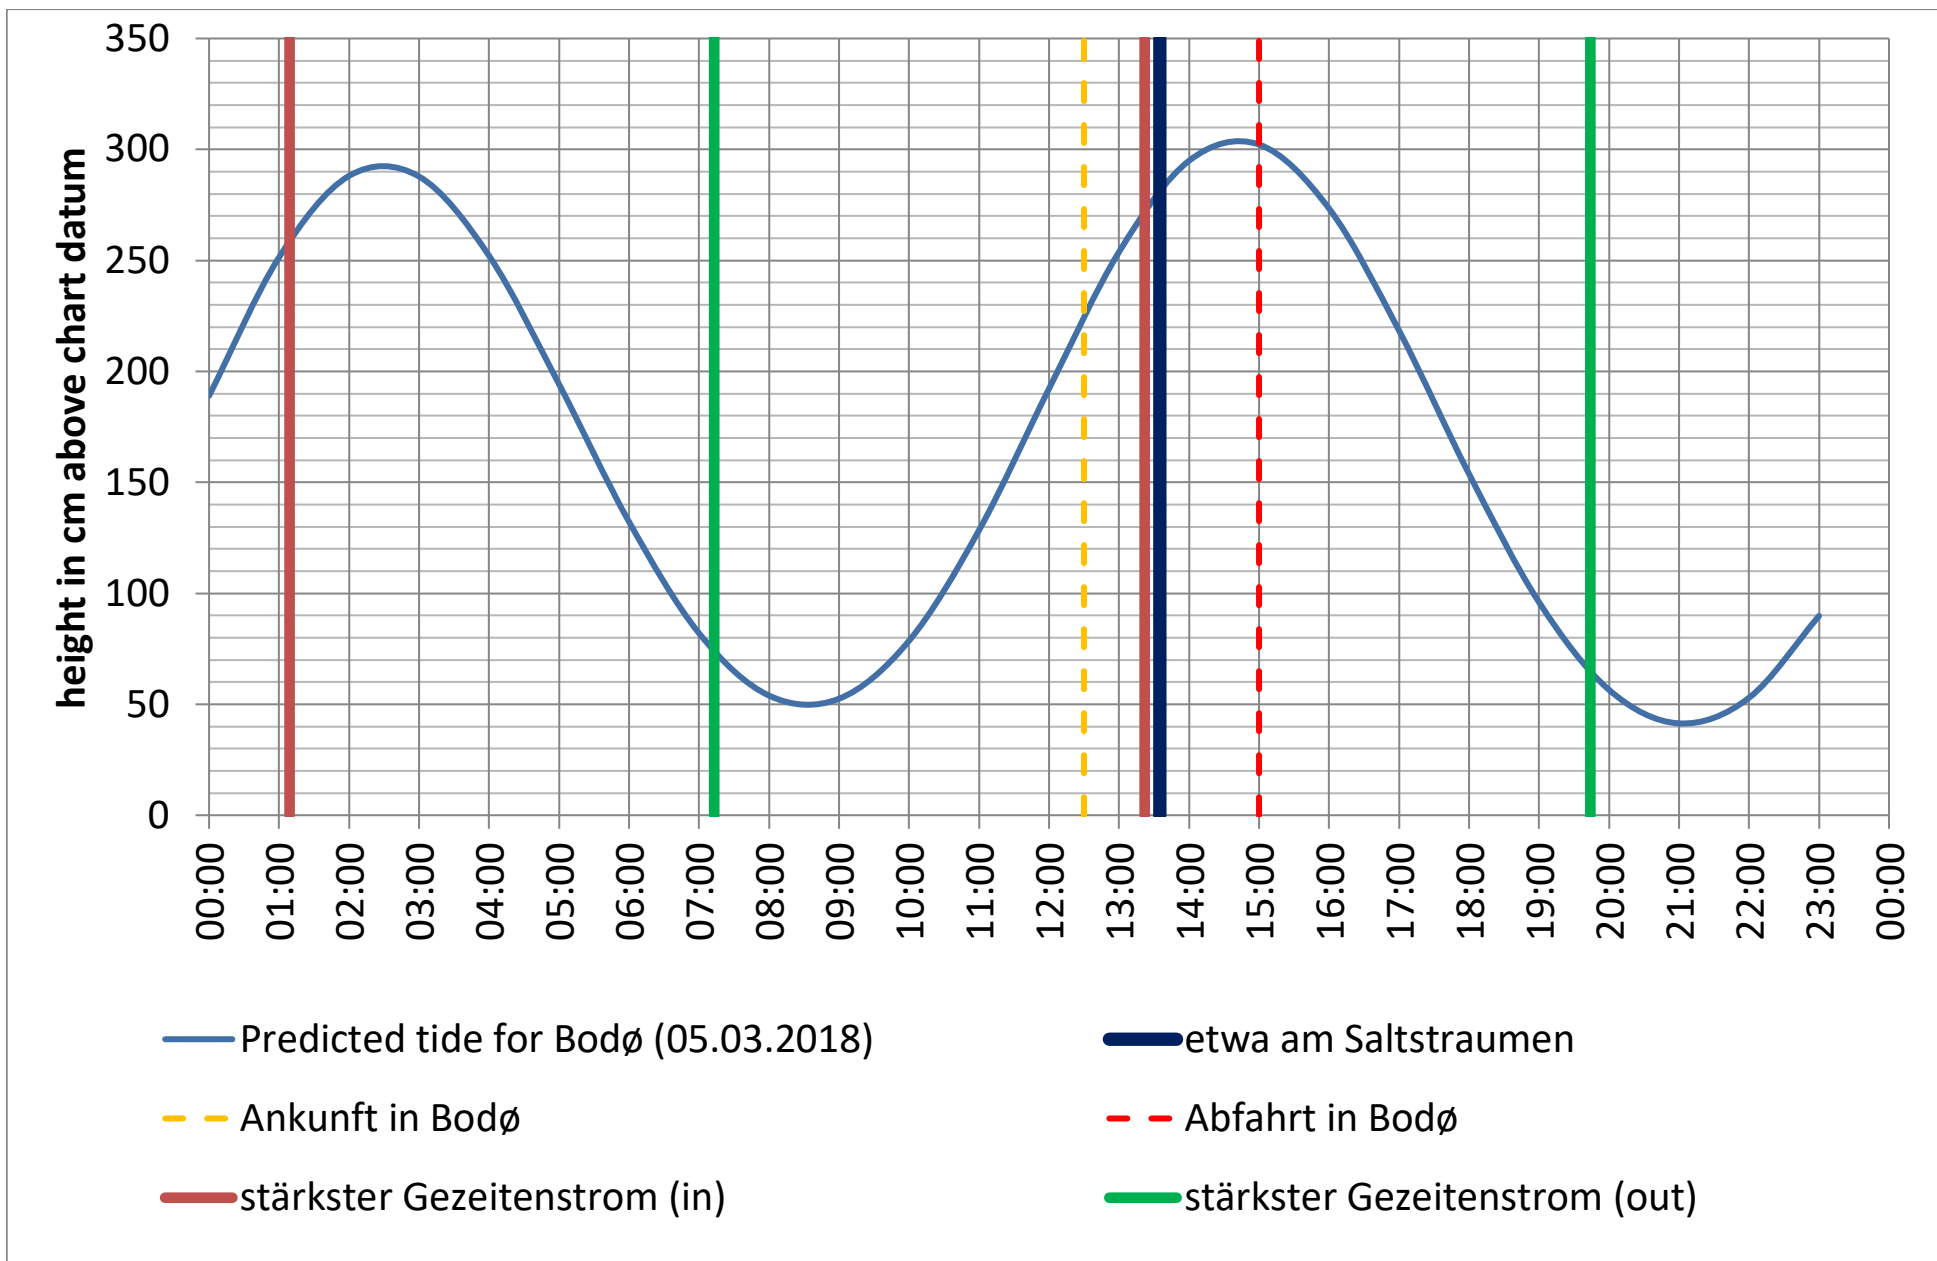

Saltstraumen: <http://bodo.kommune.no/getfile.php/Borgerportalen/Serviceenheter/Skjemaer/Saltstraumen%20tabell%202018.pdf>

Datenquellen

Tide: <http://www.kartverket.no/sehavniva/>

Saltstraumen: <http://bodo.kommune.no/getfile.php/Borgerportalen/Serviceenheter/Skjemaer/Saltstraumen%20tabell%202018.pdf>

Datenquellen

Tide: <http://www.kartverket.no/sehavniva/>

Saltstraumen: <http://bodo.kommune.no/getfile.php/Borgerportalen/Serviceenheten/Skjemaer/Saltstraumen%20tabell%202018.pdf>

Datenquellen

Tide: <http://www.kartverket.no/sehavniva/>