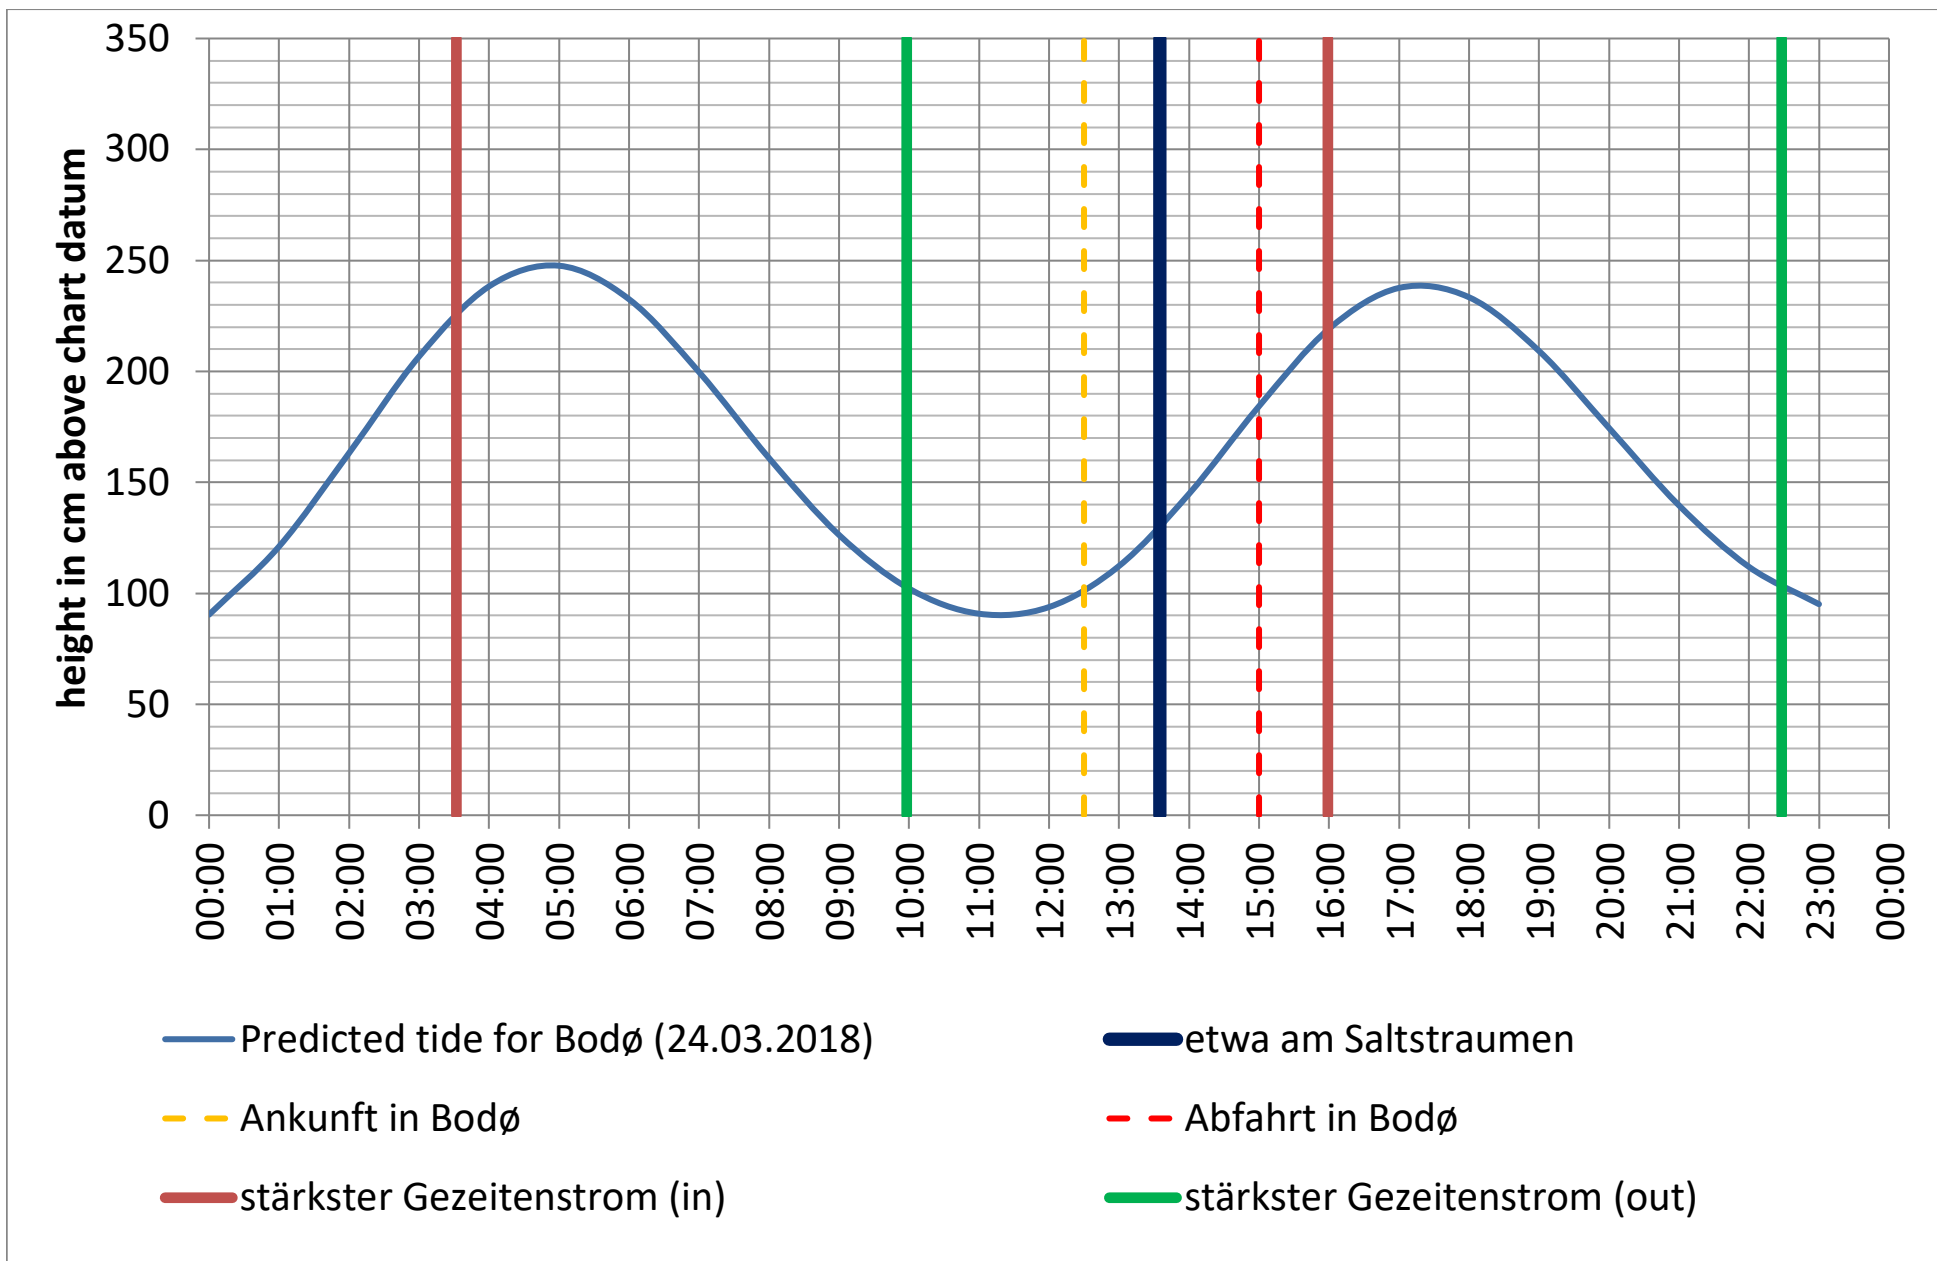

Datenquellen

Tide: <http://www.kartverket.no/sehavniva/>

Saltstraumen: <http://bodo.kommune.no/getfile.php/Borgerportalen/Serviceenheter/Skjemaer/Saltstraumen%20tabell%202018.pdf>