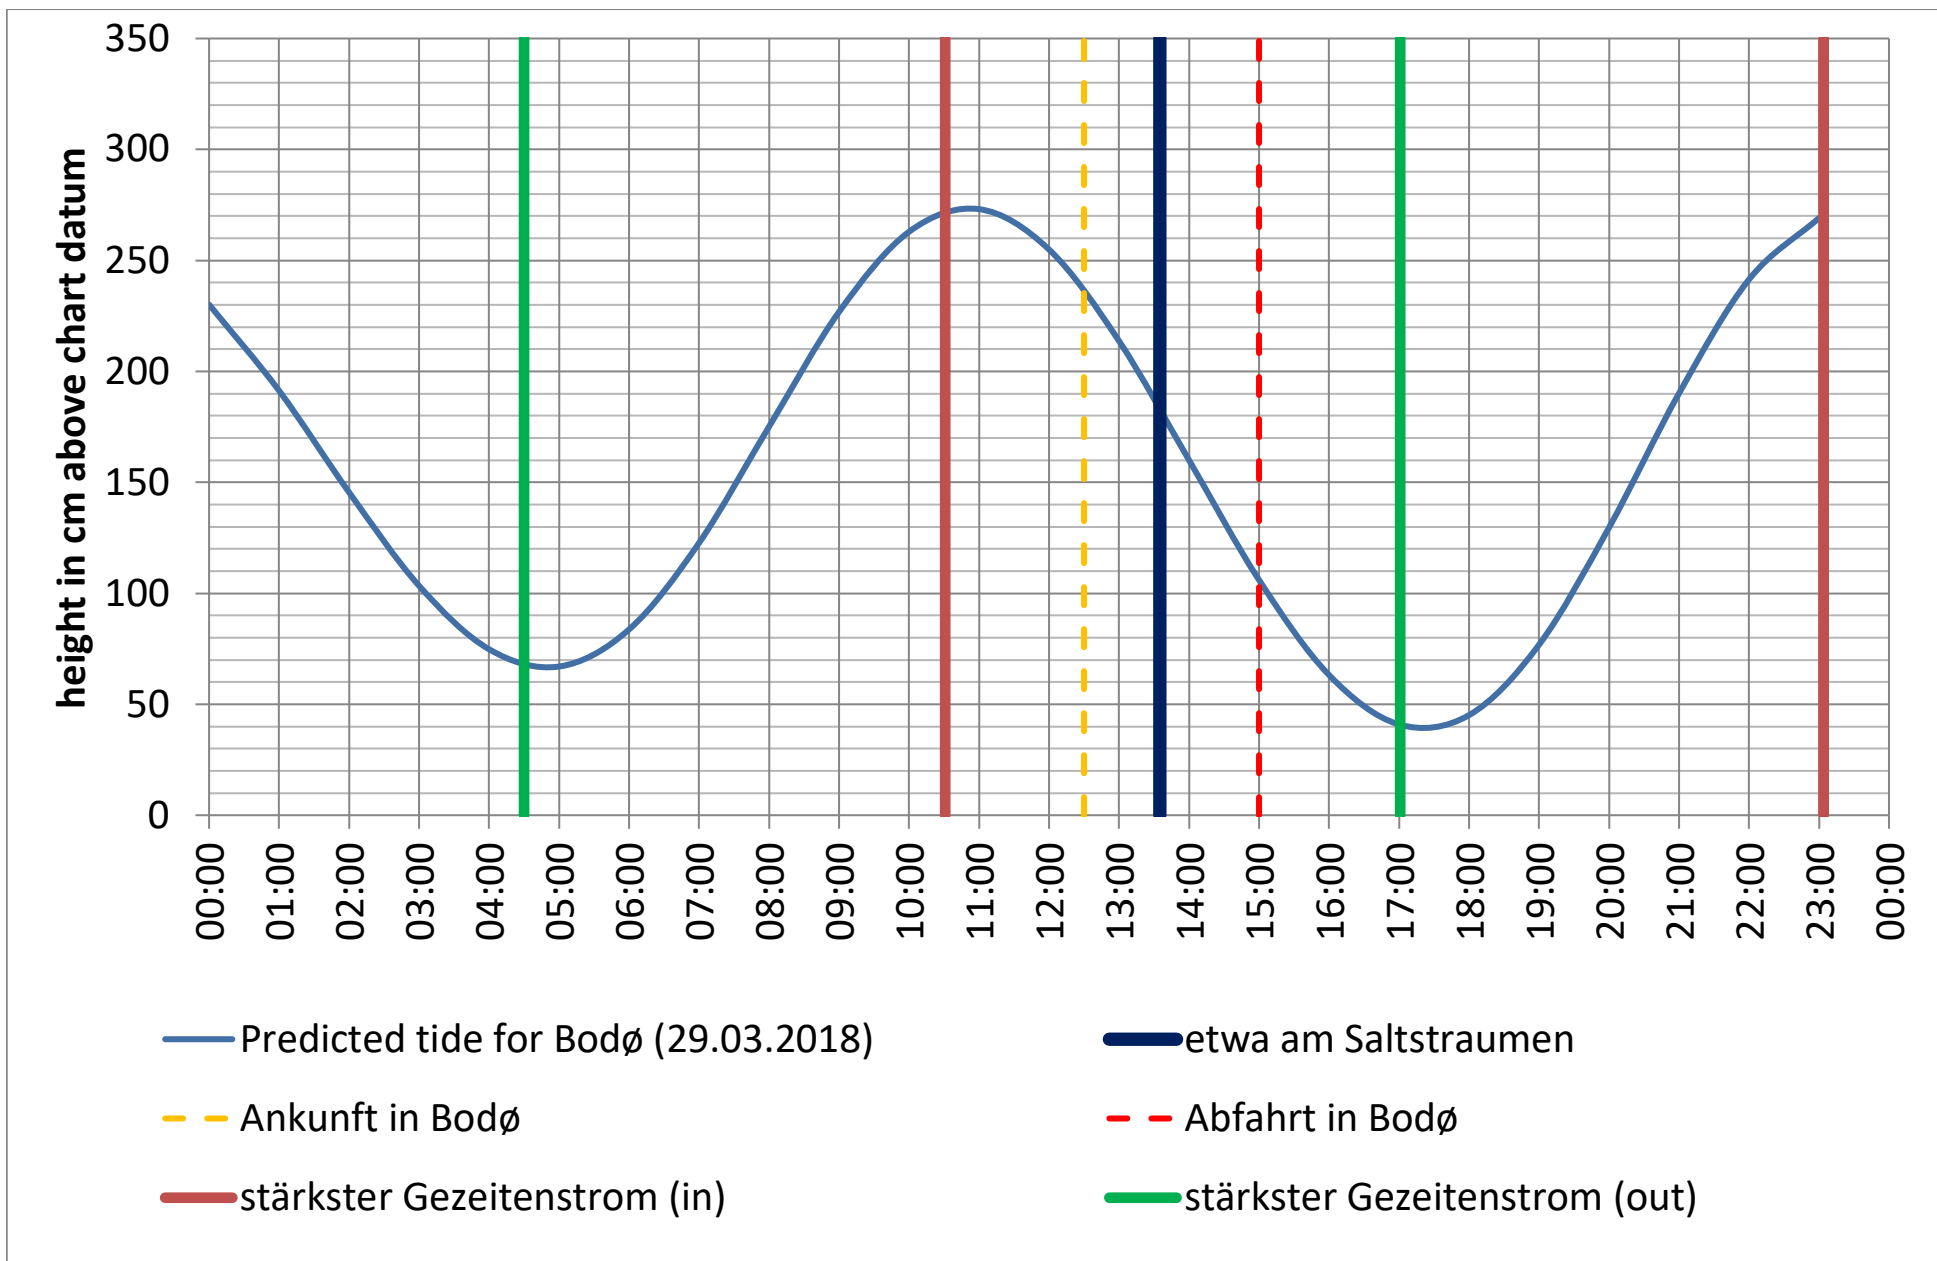

Datenquellen

Tide: <http://www.kartverket.no/sehavniva/>

Saltstraumen: <http://bodo.kommune.no/getfile.php/Borgerportalen/Serviceenheter/Skjemaer/Saltstraumen%20tabell%202018.pdf>