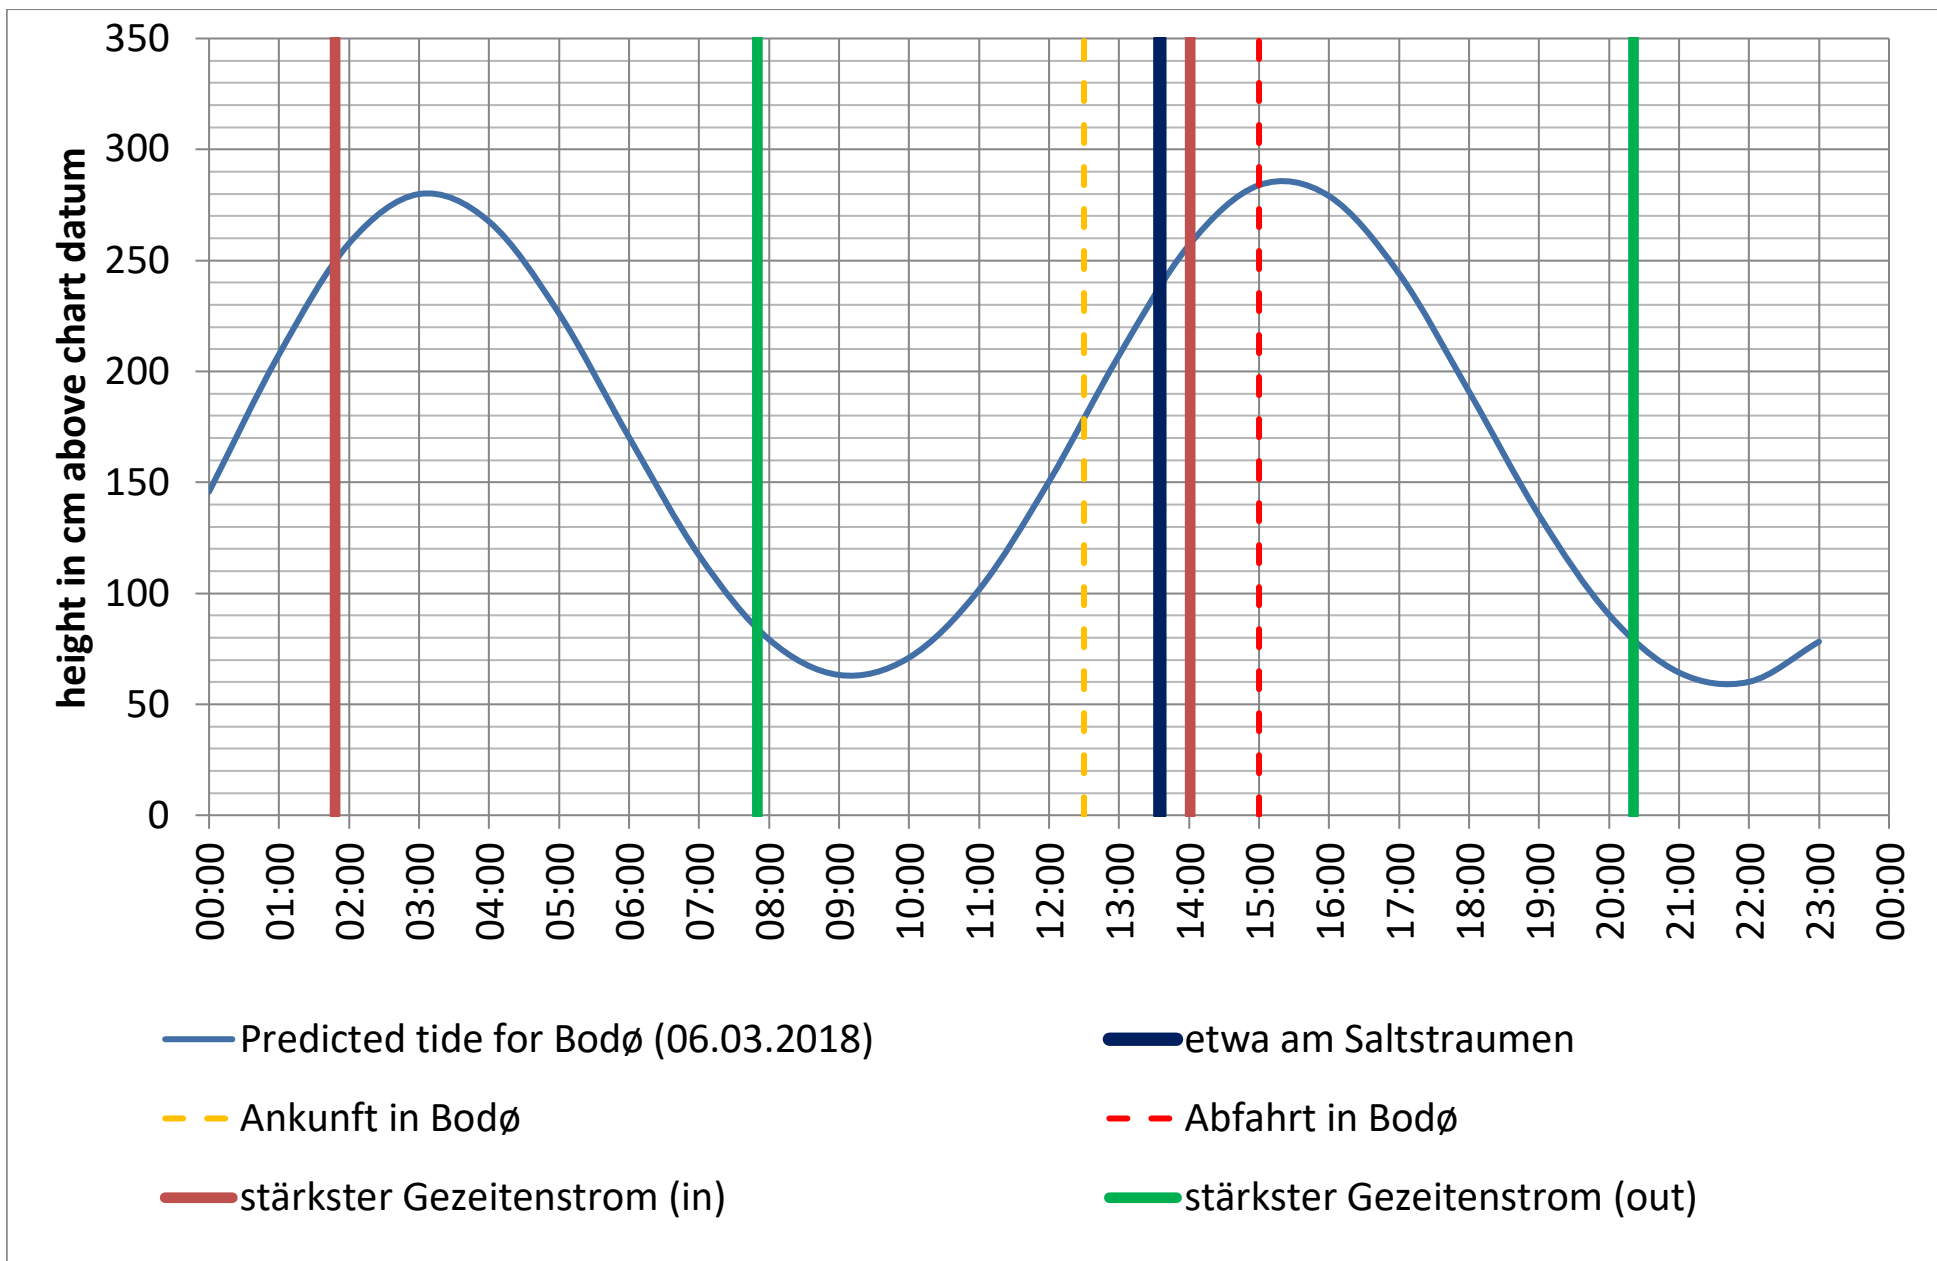

Datenquellen

Tide: <http://www.kartverket.no/sehavniva/>

Saltstraumen: <http://bodo.kommune.no/getfile.php/Borgerportalen/Serviceenheten/Skjemaer/Saltstraumen%20tabell%202018.pdf>