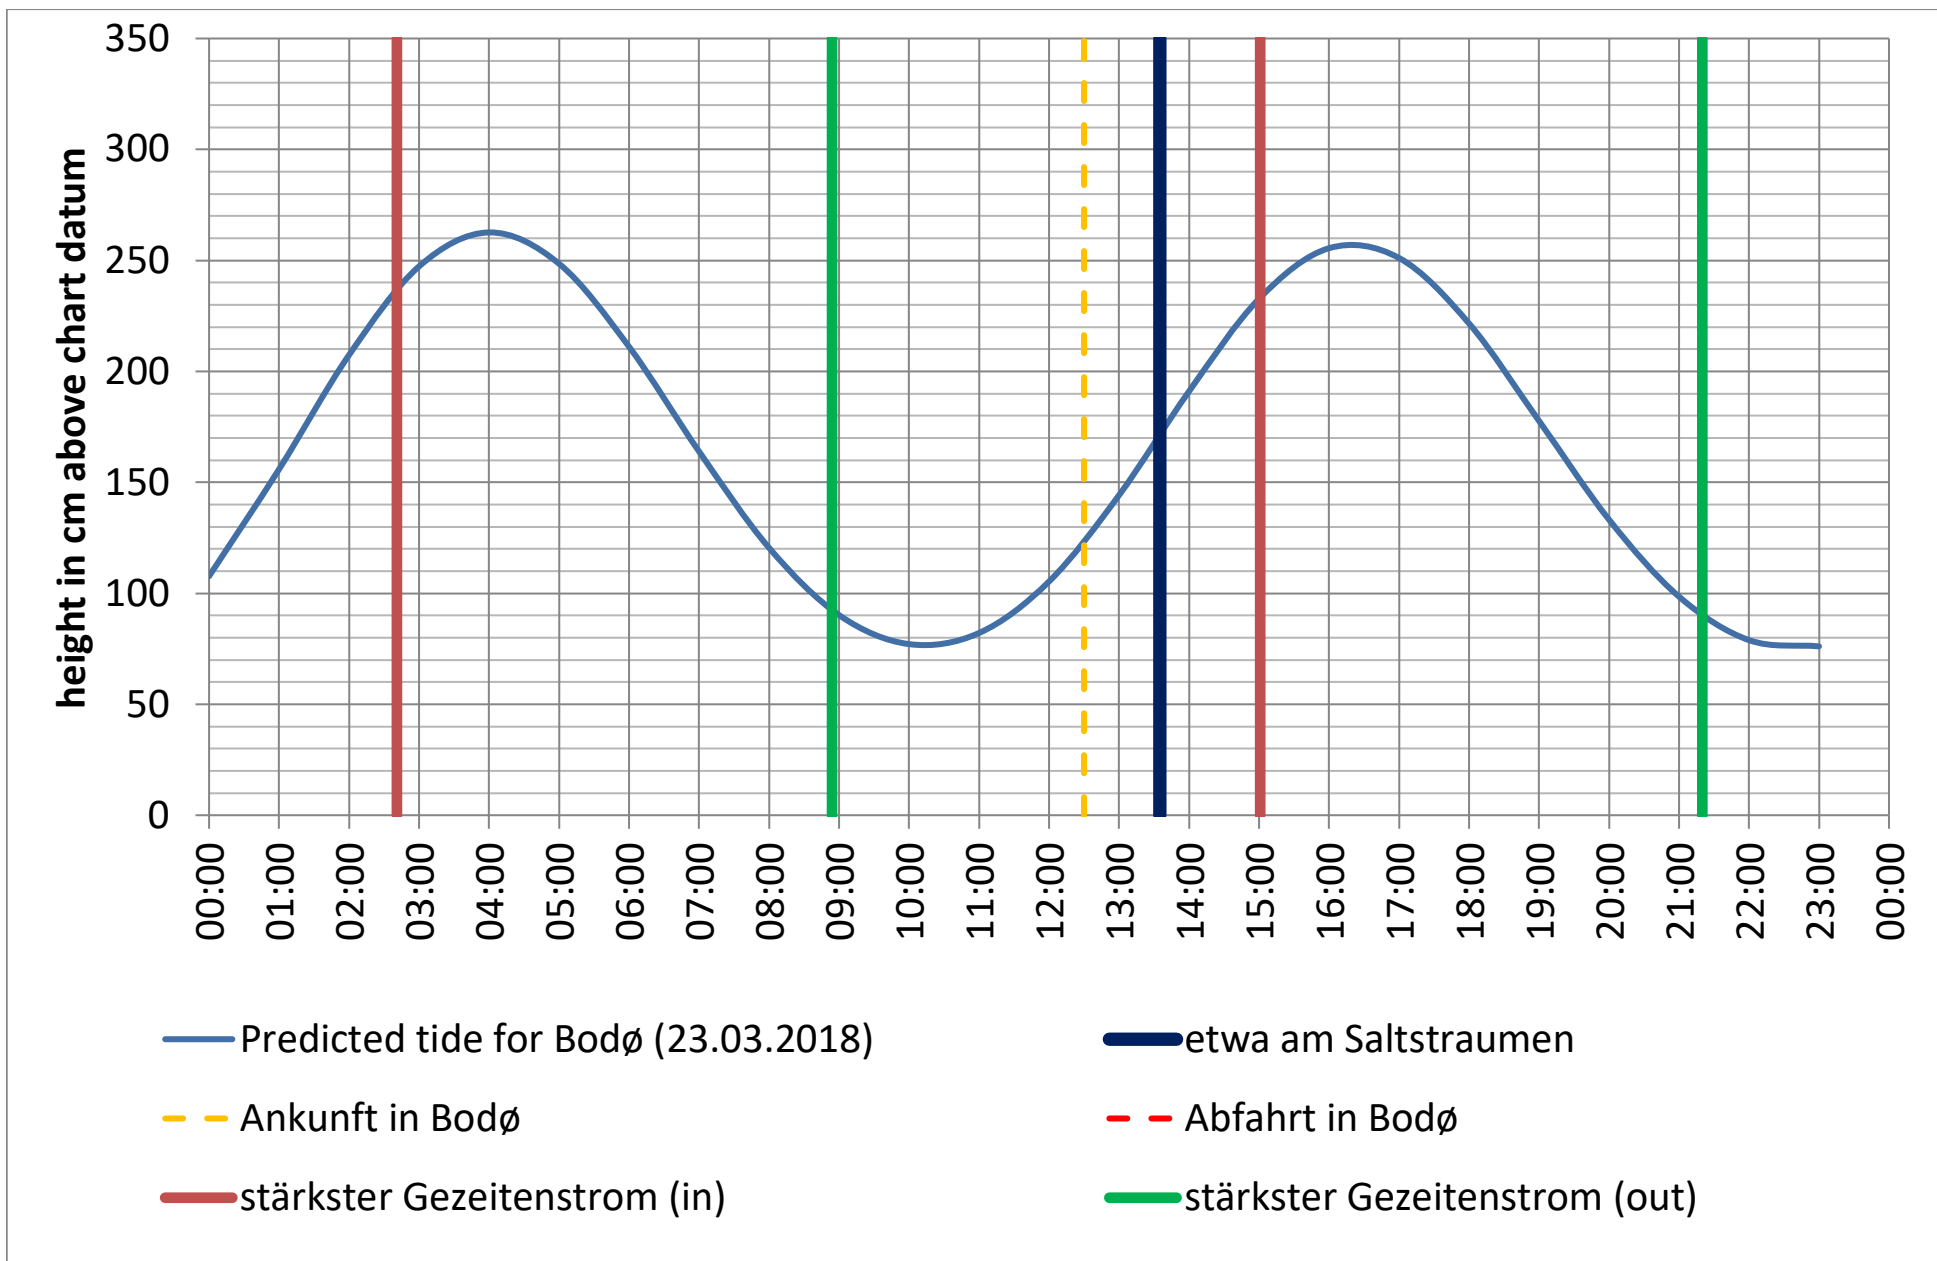

Datenquellen

Tide: <http://www.kartverket.no/sehavniva/>

Saltstraumen: <http://bodo.kommune.no/getfile.php/Borgerportalen/Serviceenheter/Skjemaer/Saltstraumen%20tabell%202018.pdf>