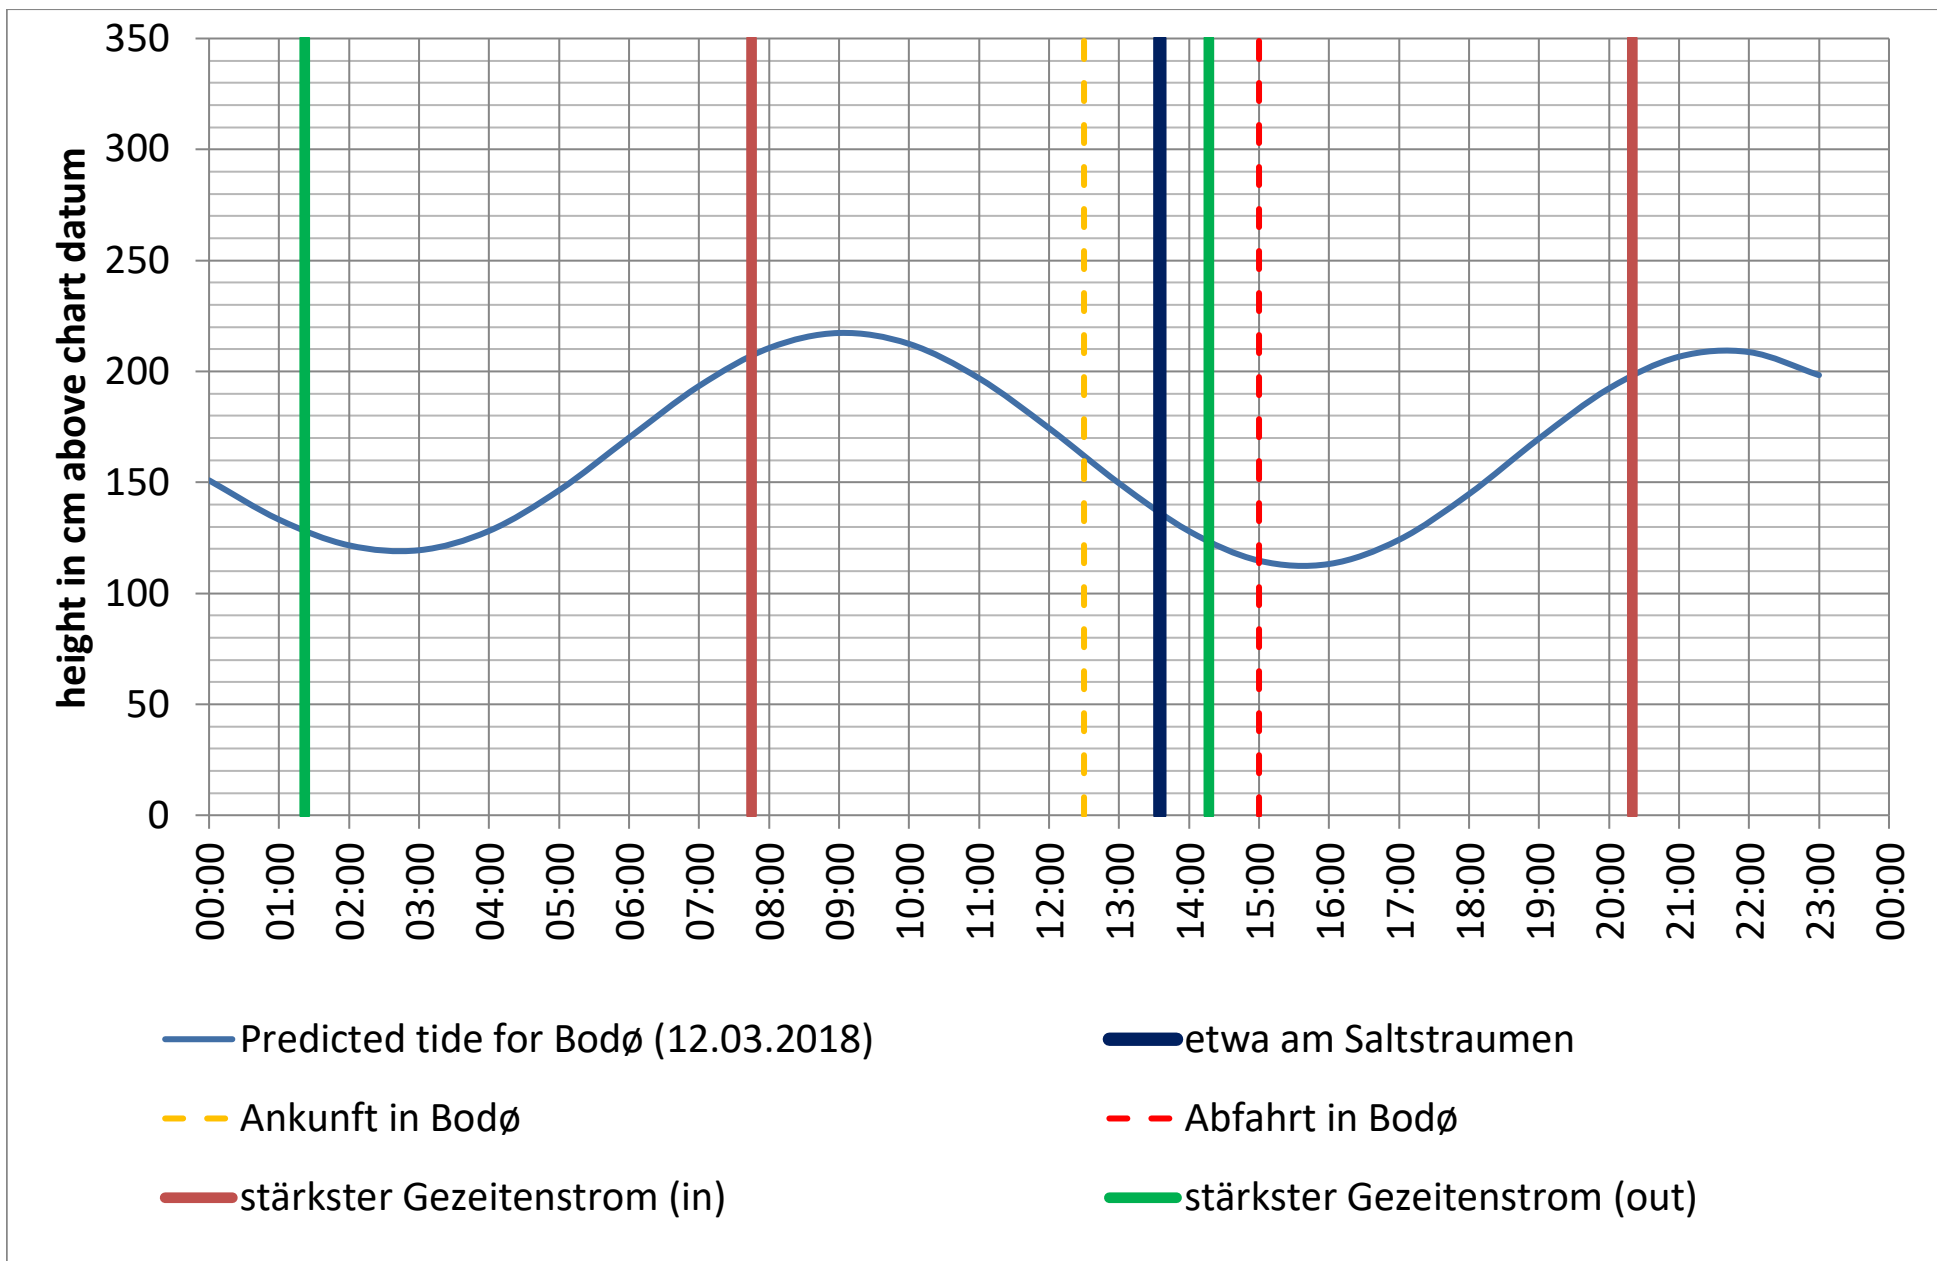

Datenquellen

Tide: <http://www.kartverket.no/sehavniva/>

Saltstraumen: <http://bodo.kommune.no/getfile.php/Borgerportalen/Serviceenheten/Skjemaer/Saltstraumen%20tabell%202018.pdf>