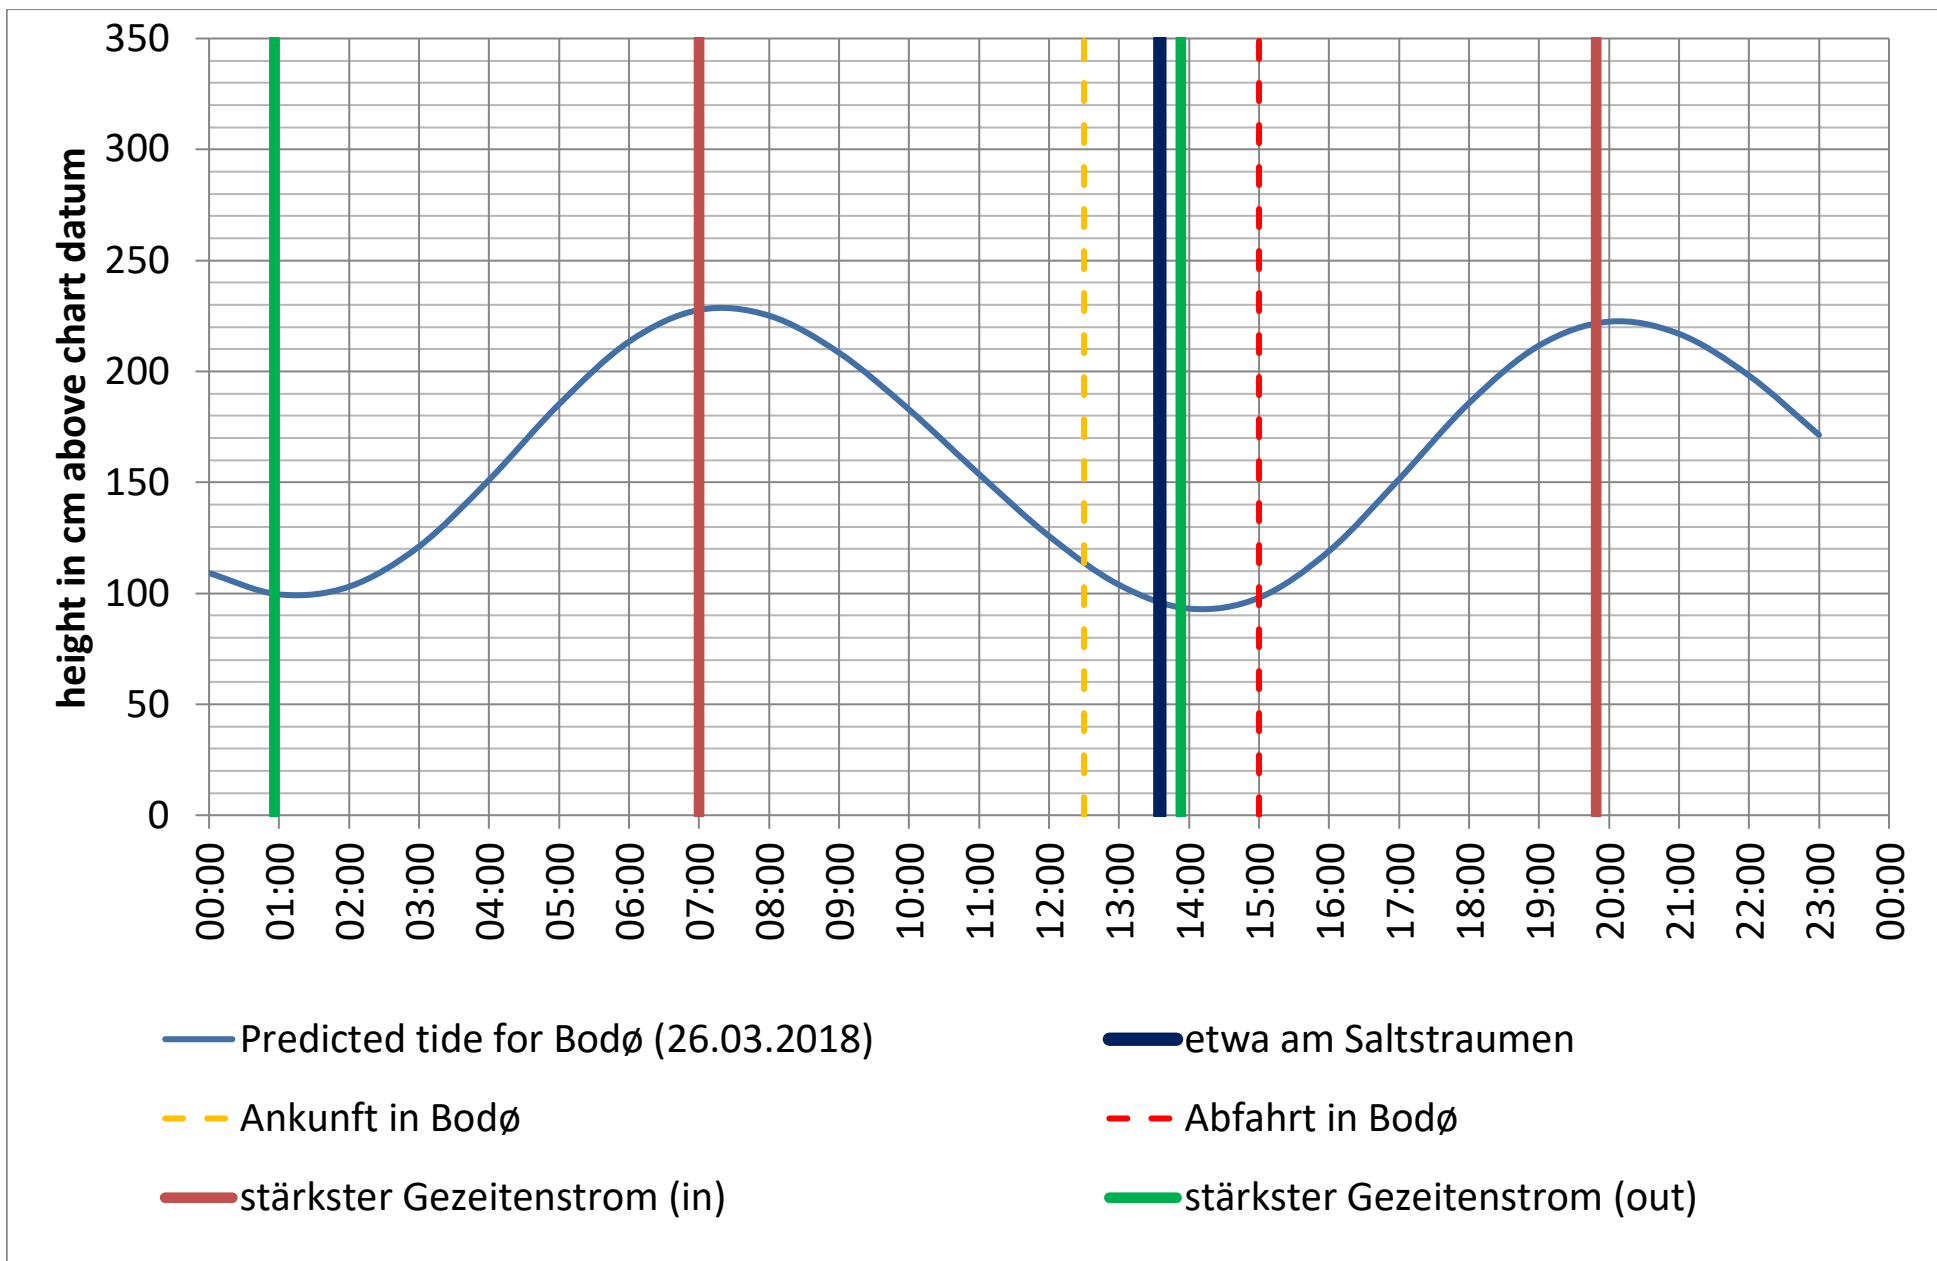

Datenquellen

Tide: <http://www.kartverket.no/sehavniva/>

Saltstraumen: <http://bodo.kommune.no/getfile.php/Borgerportalen/Serviceenheter/Skjemaer/Saltstraumen%20tabell%202018.pdf>