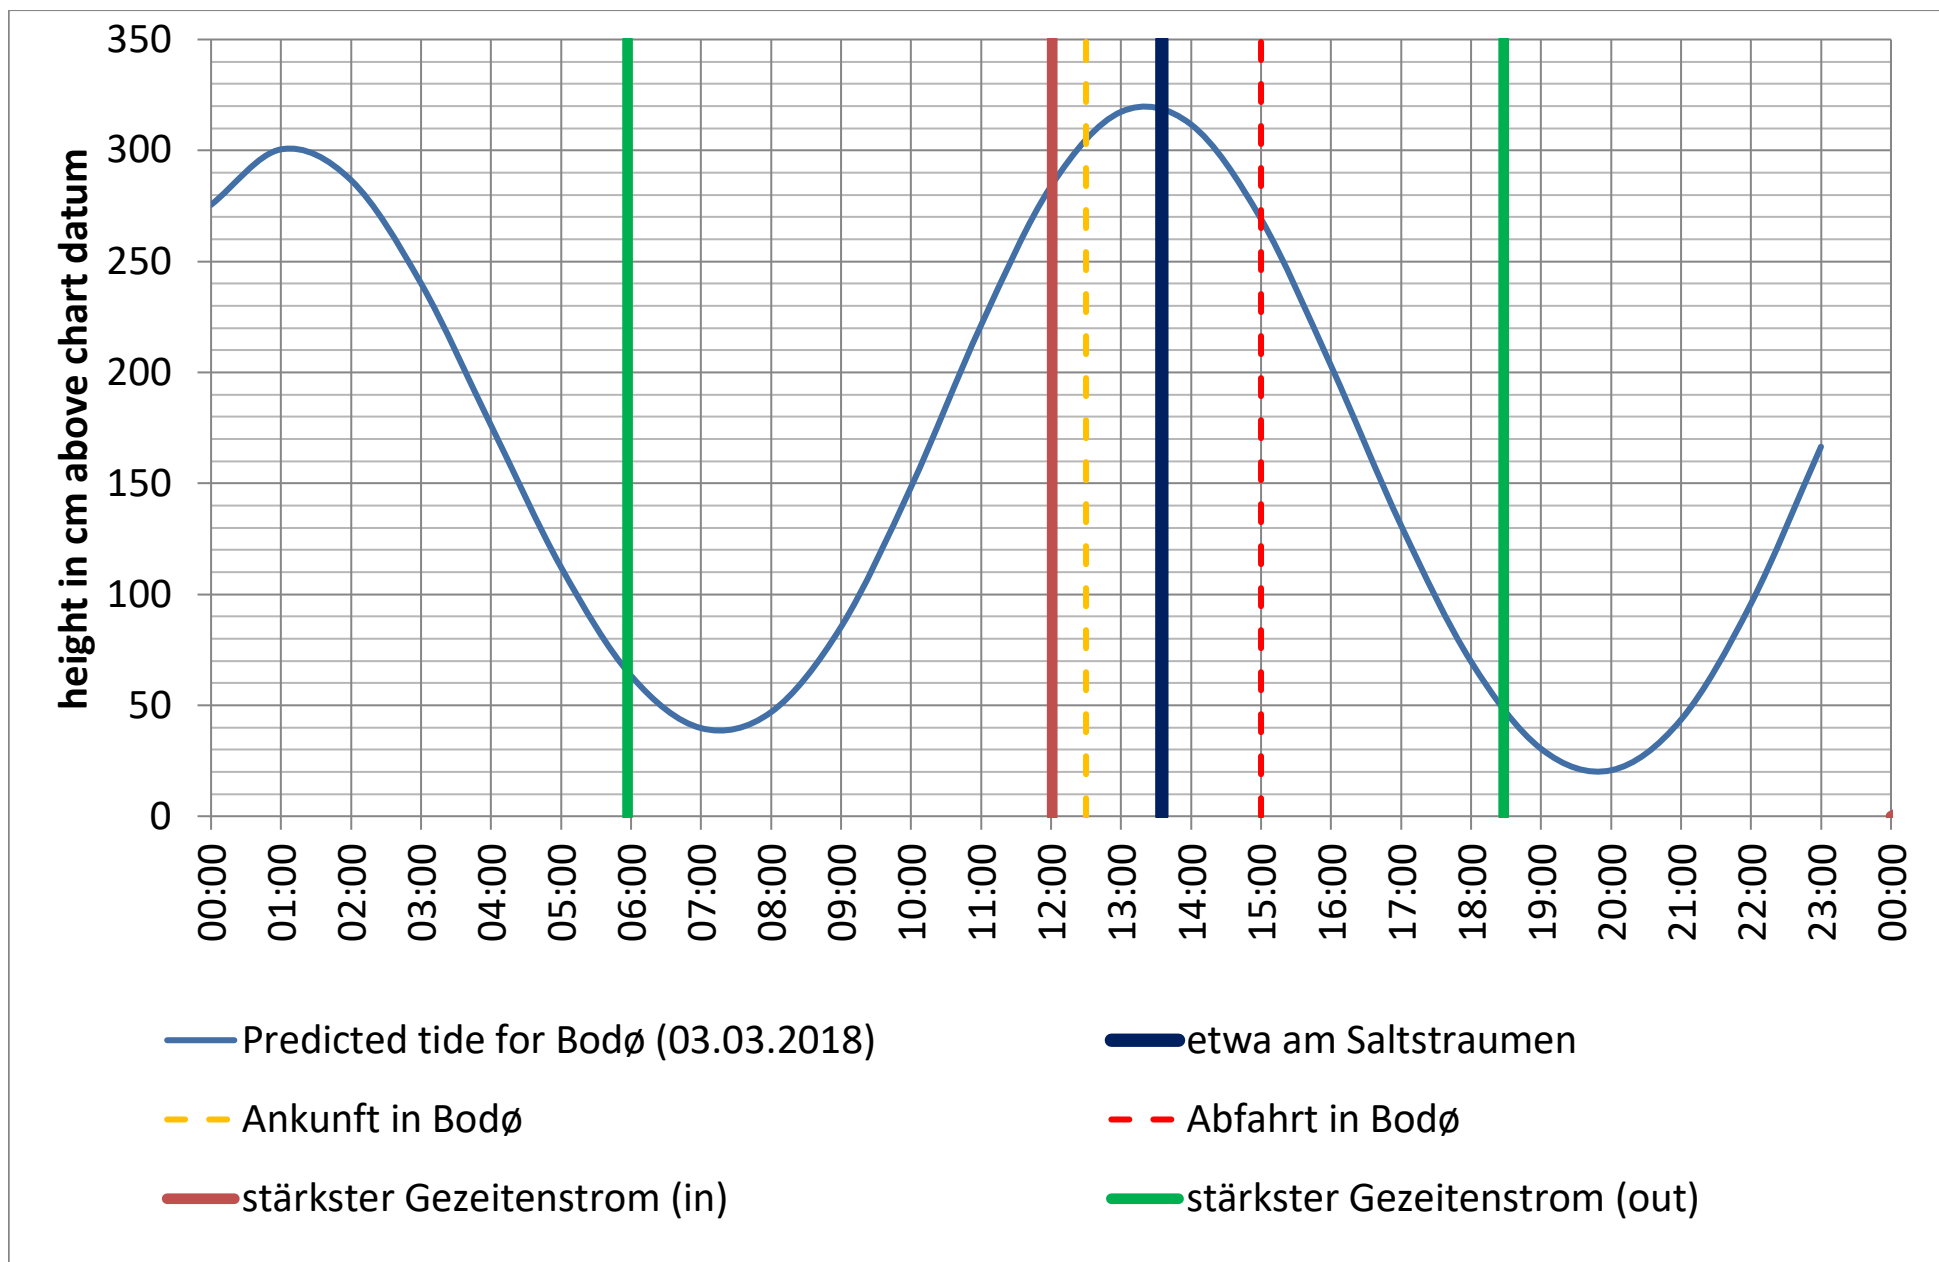

Datenquellen

Tide: <http://www.kartverket.no/sehavniva/>

Saltstraumen: <http://bodo.kommune.no/getfile.php/Borgerportalen/Serviceenheten/Skjemaer/Saltstraumen%20tabell%202018.pdf>

Datenquellen

Tide: <http://www.kartverket.no/sehavniva/>

Saltstraumen: <http://bodo.kommune.no/getfile.php/Borgerportalen/Serviceenheter/Skjemaer/Saltstraumen%20tabell%202018.pdf>

Datenquellen

Tide: <http://www.kartverket.no/sehavniva/>

Saltstraumen: <http://bodo.kommune.no/getfile.php/Borgerportalen/Serviceenheter/Skjemaer/Saltstraumen%20tabell%202018.pdf>