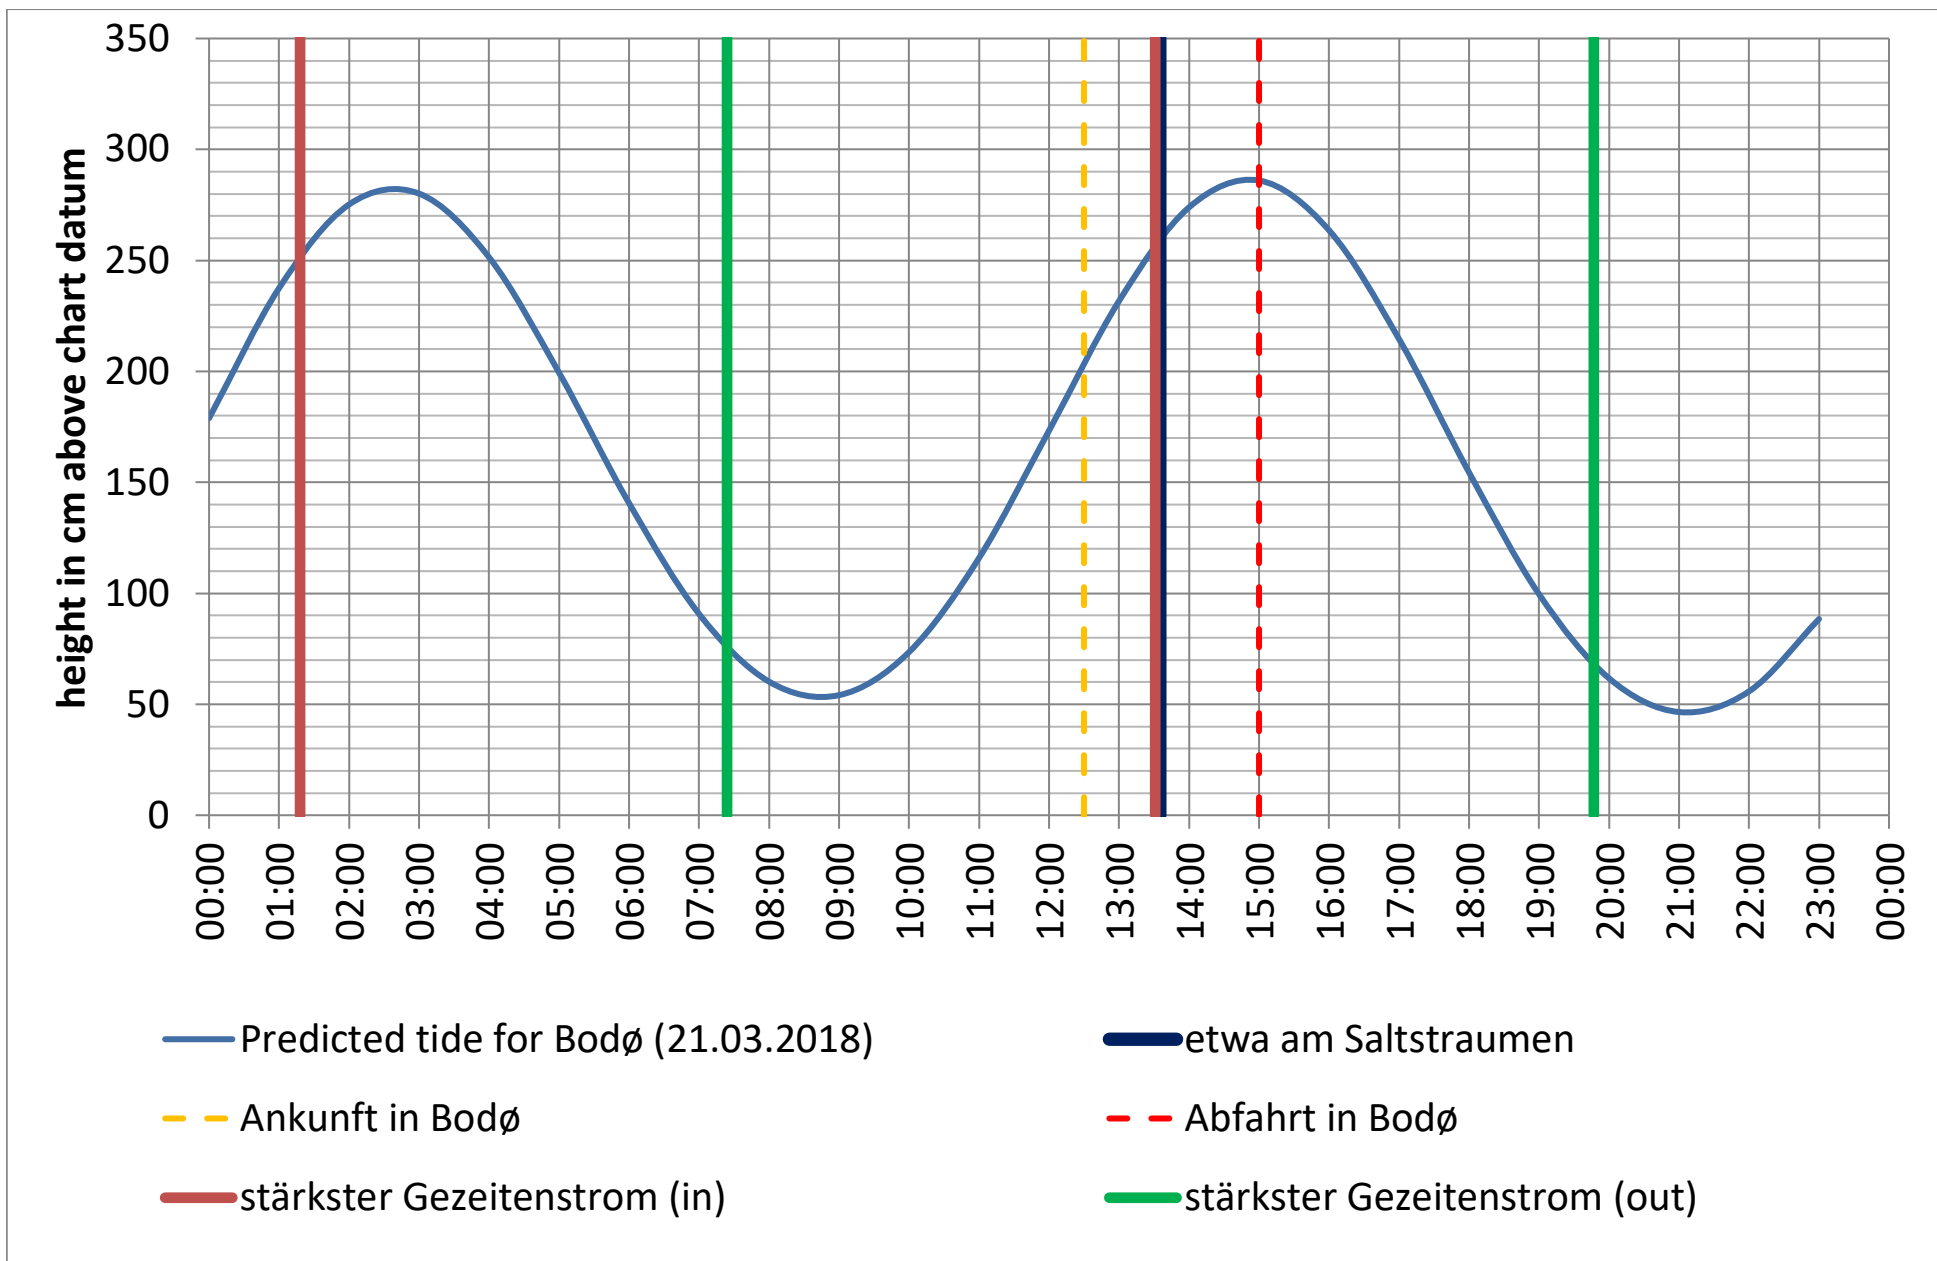

Datenquellen

Tide: <http://www.kartverket.no/sehavniva/>

Saltstraumen: <http://bodo.kommune.no/getfile.php/Borgerportalen/Serviceenheten/Skjemaer/Saltstraumen%20tabell%202018.pdf>