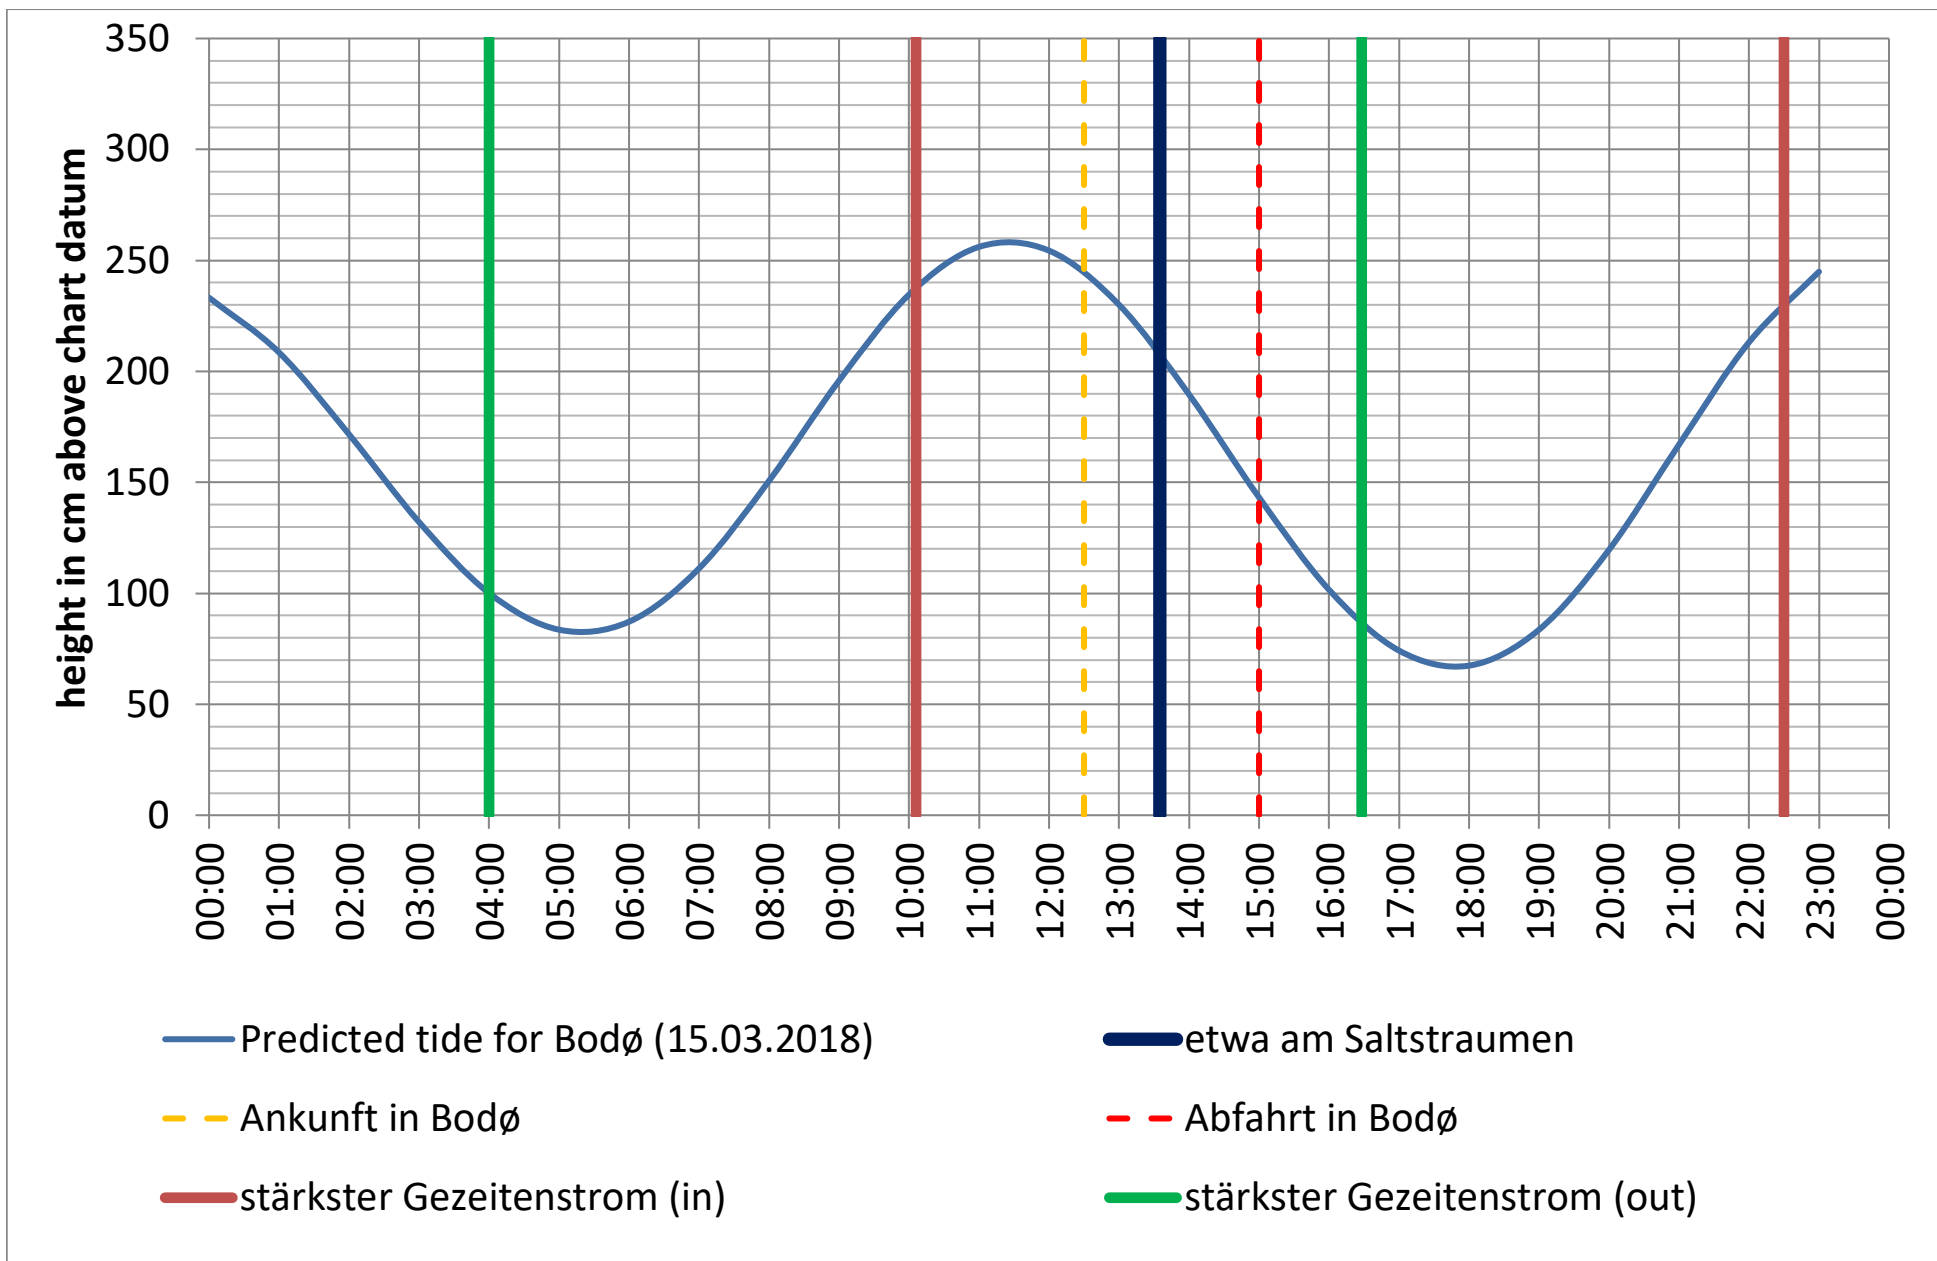

Datenquellen

Tide: <http://www.kartverket.no/sehavniva/>

Saltstraumen: <http://bodo.kommune.no/getfile.php/Borgerportalen/Serviceenheter/Skjemaer/Saltstraumen%20tabell%202018.pdf>