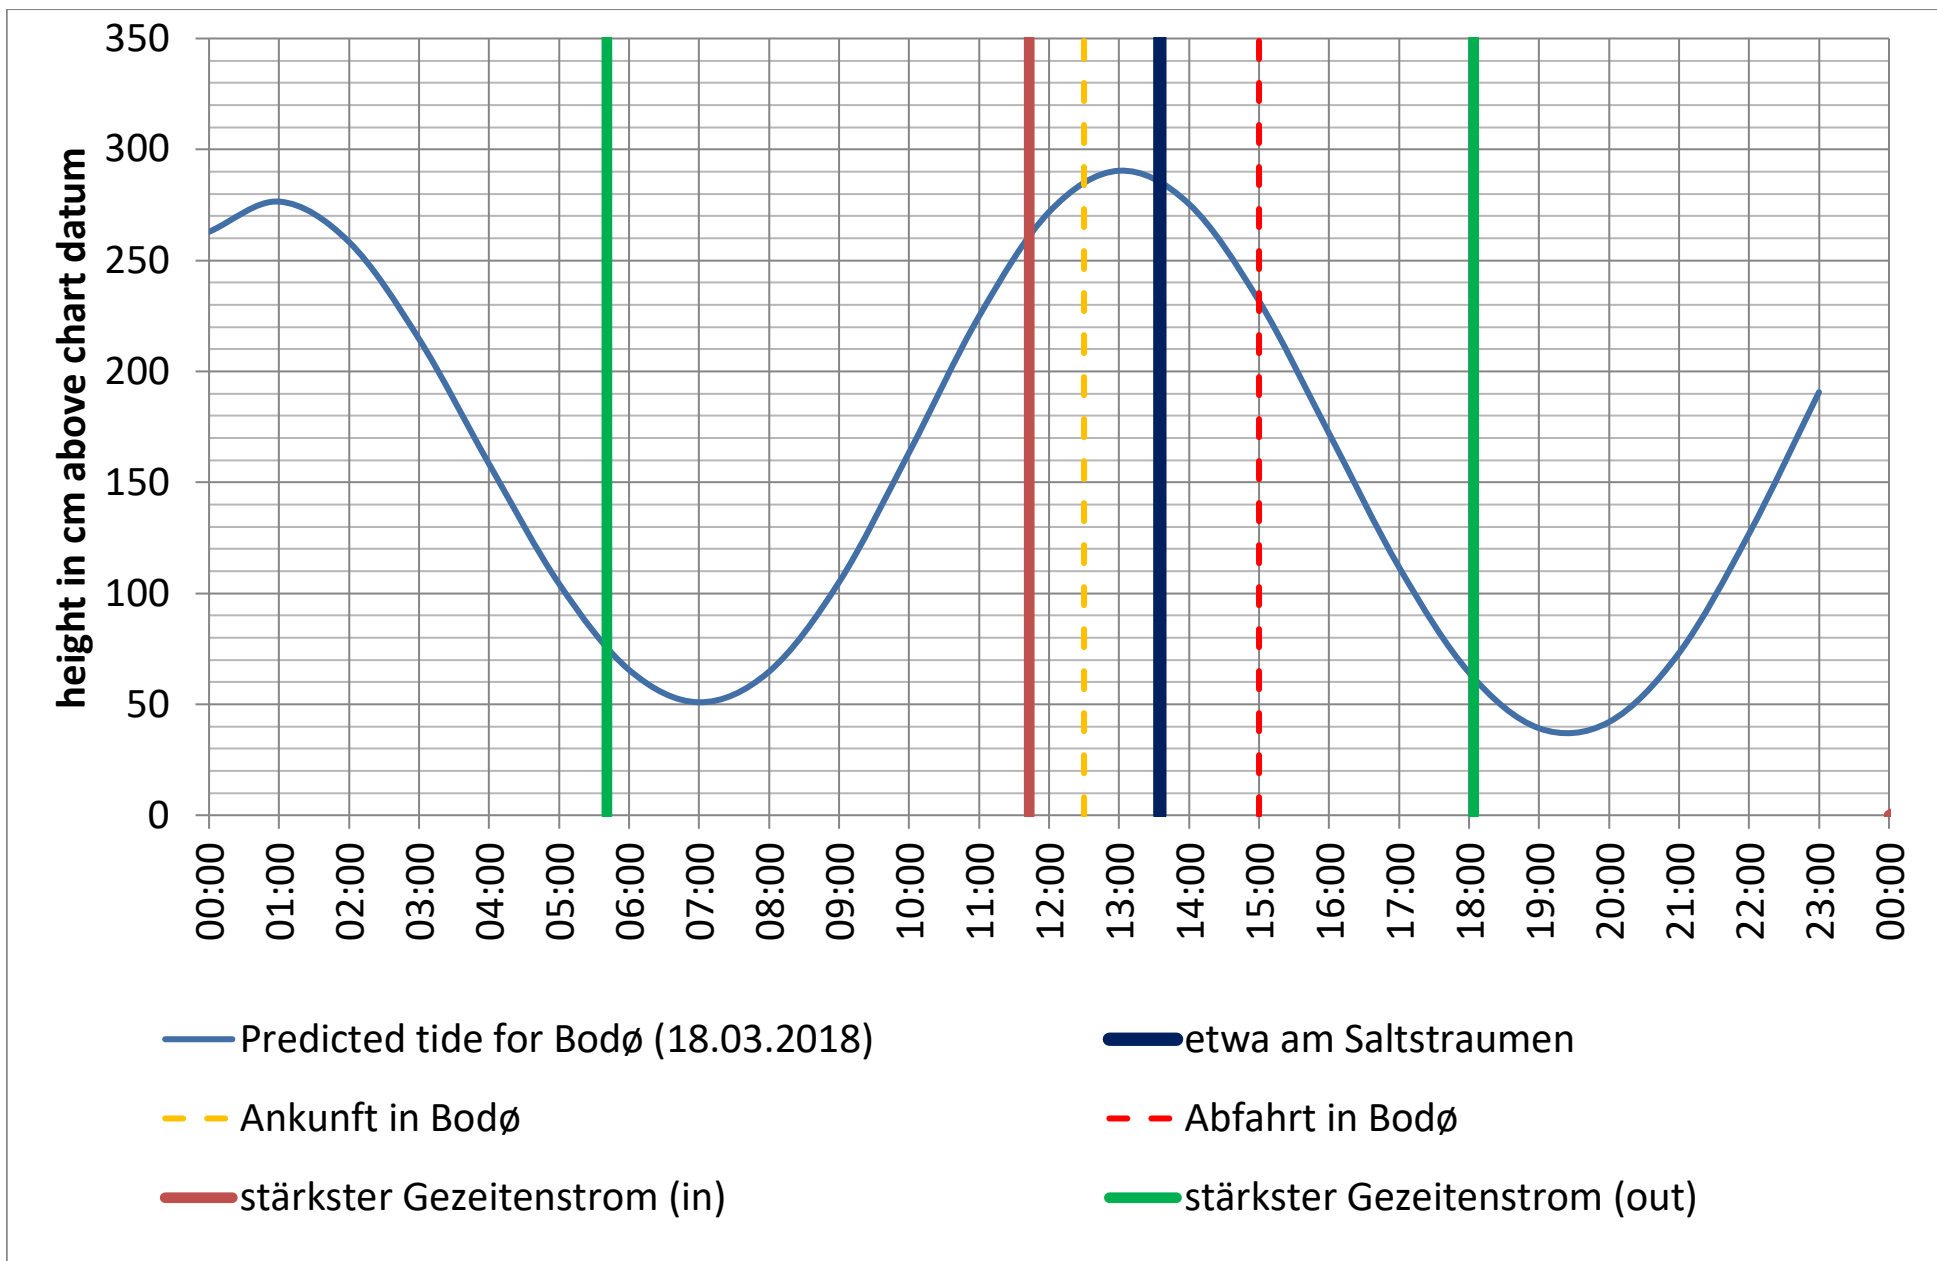

Datenquellen

Tide: <http://www.kartverket.no/sehavniva/>

Saltstraumen: <http://bodo.kommune.no/getfile.php/Borgerportalen/Serviceenheter/Skjemaer/Saltstraumen%20tabell%202018.pdf>