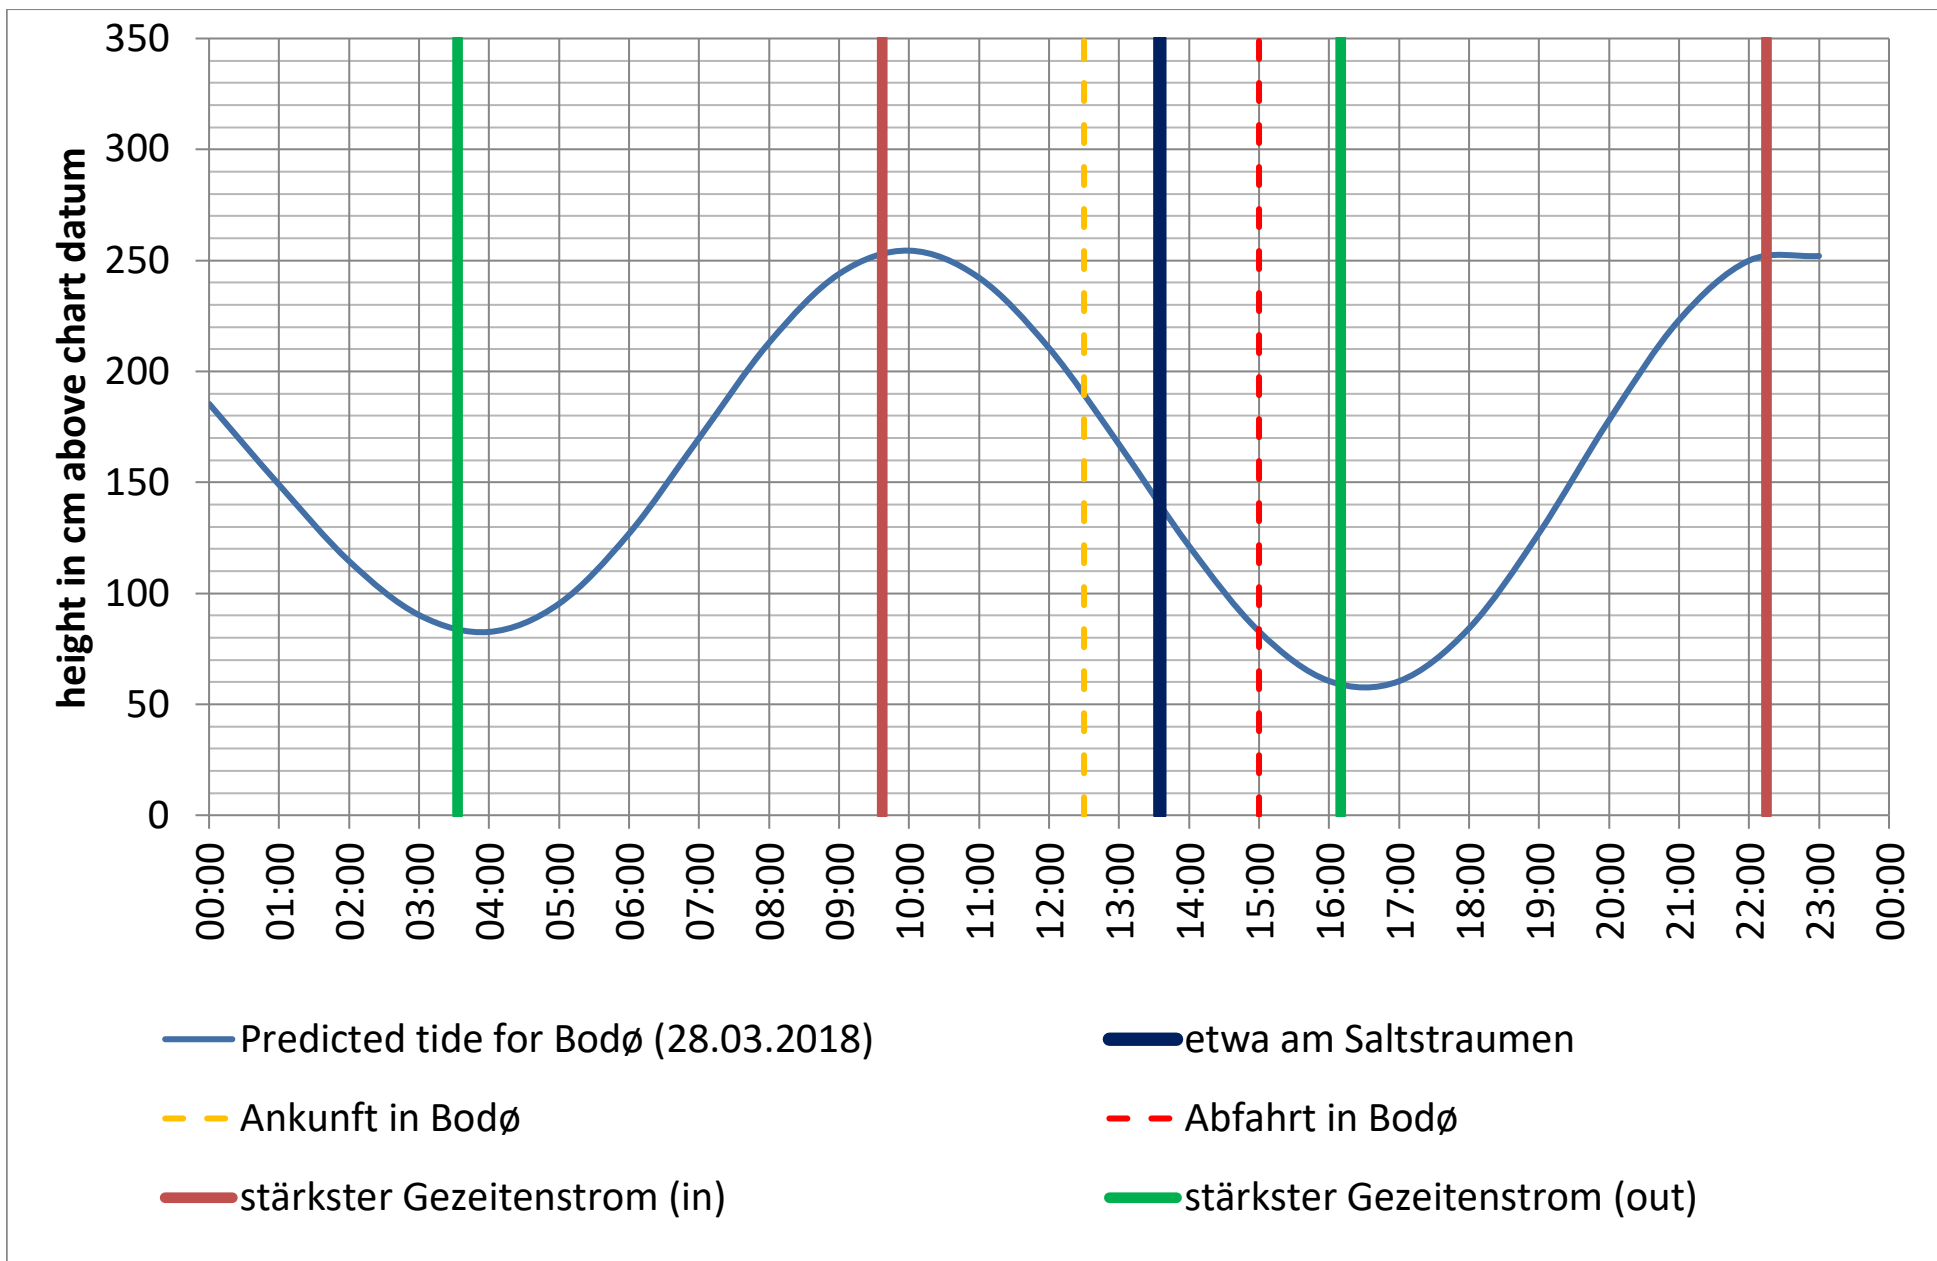

Datenquellen

Tide: <http://www.kartverket.no/sehavniva/>

Saltstraumen: <http://bodo.kommune.no/getfile.php/Borgerportalen/Serviceenheten/Skjemaer/Saltstraumen%20tabell%202018.pdf>