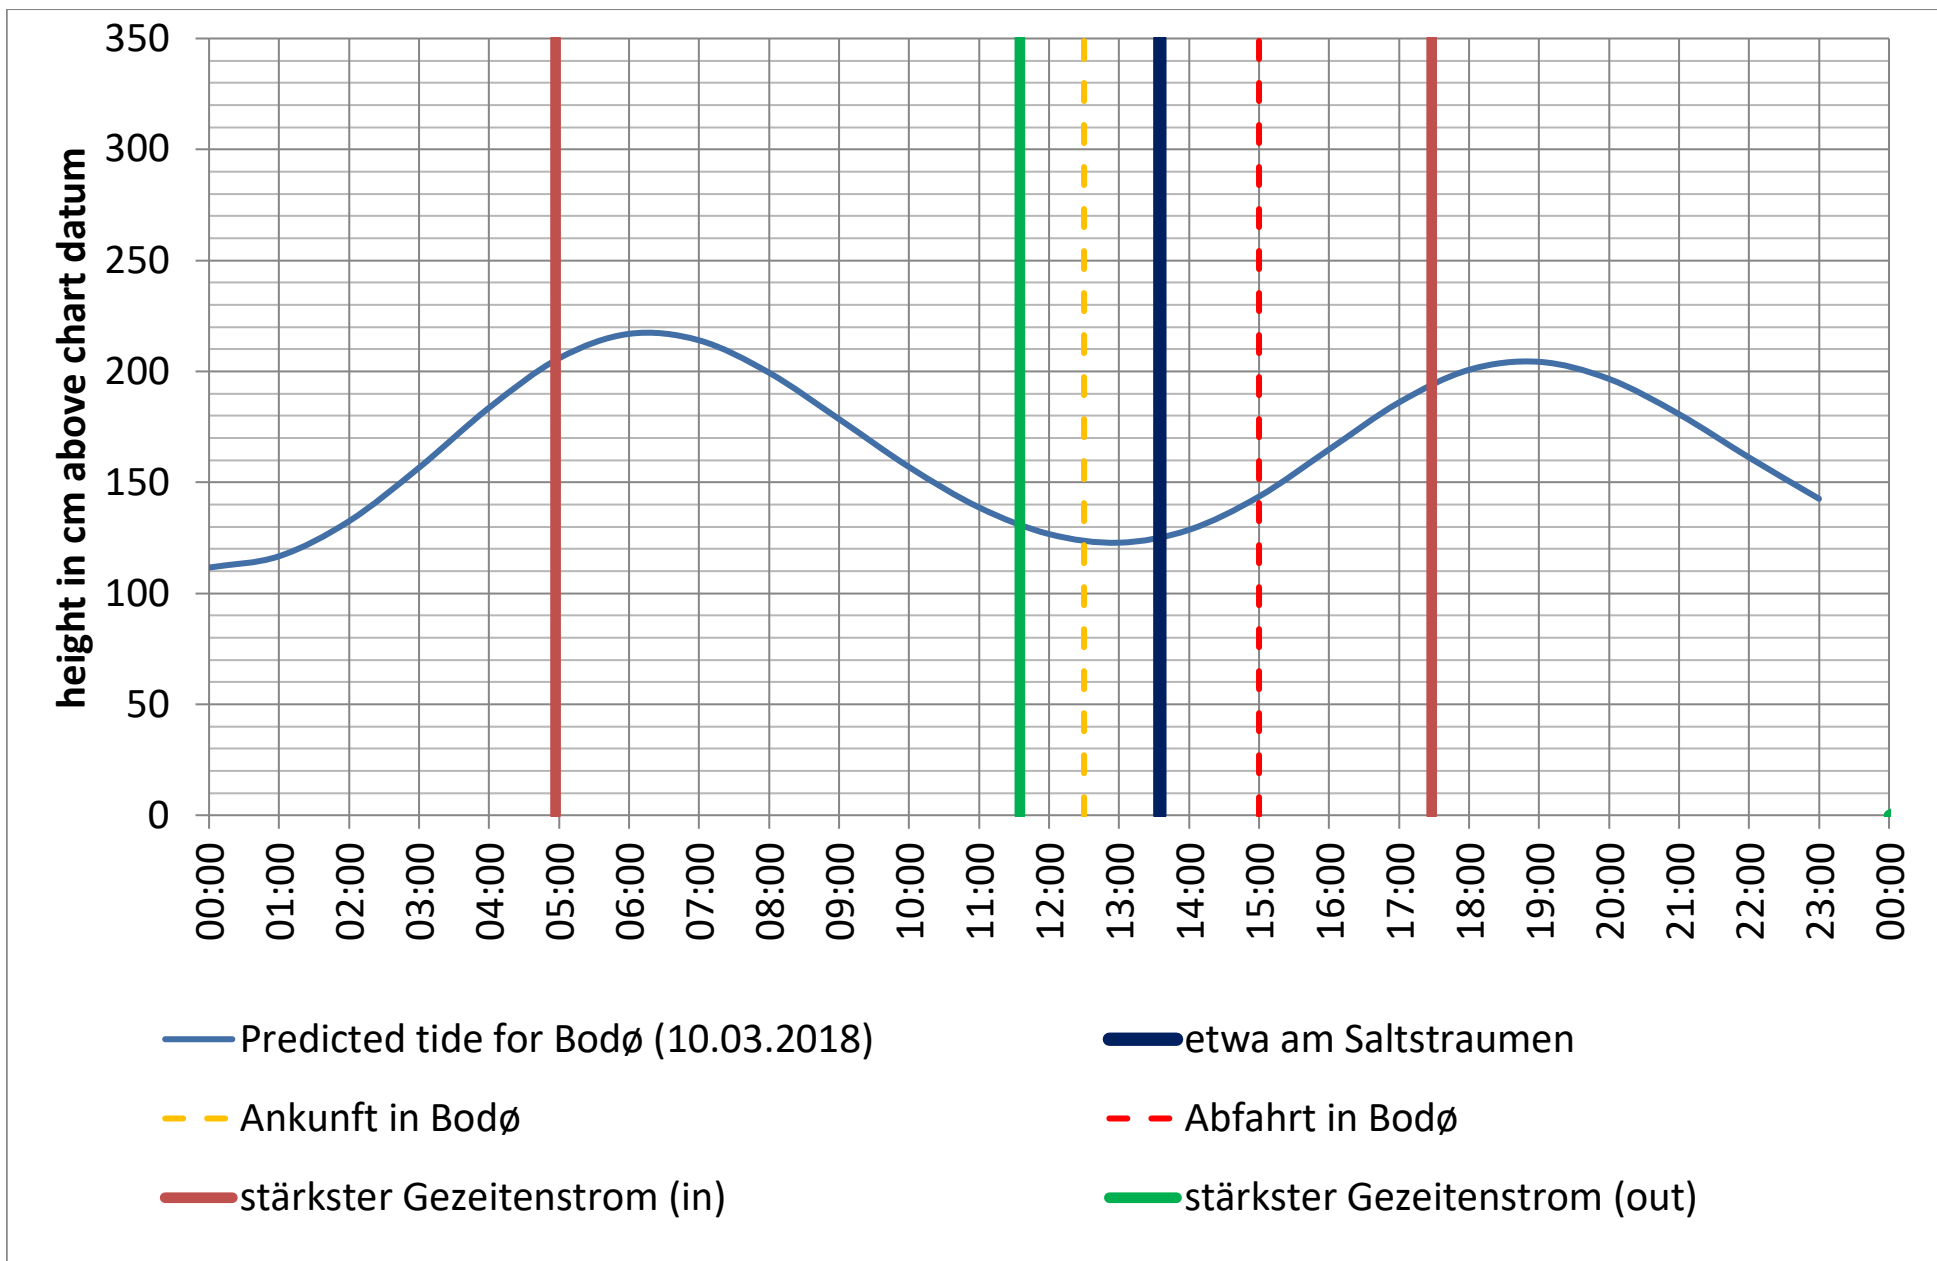

Saltstraumen: <http://bodo.kommune.no/getfile.php/Borgerportalen/Serviceenheter/Skjemaer/Saltstraumen%20tabell%202018.pdf>

Datenquellen

Tide: <http://www.kartverket.no/sehavniva/>

Saltstraumen: <http://bodo.kommune.no/getfile.php/Borgerportalen/Serviceenheter/Skjemaer/Saltstraumen%20tabell%202018.pdf>