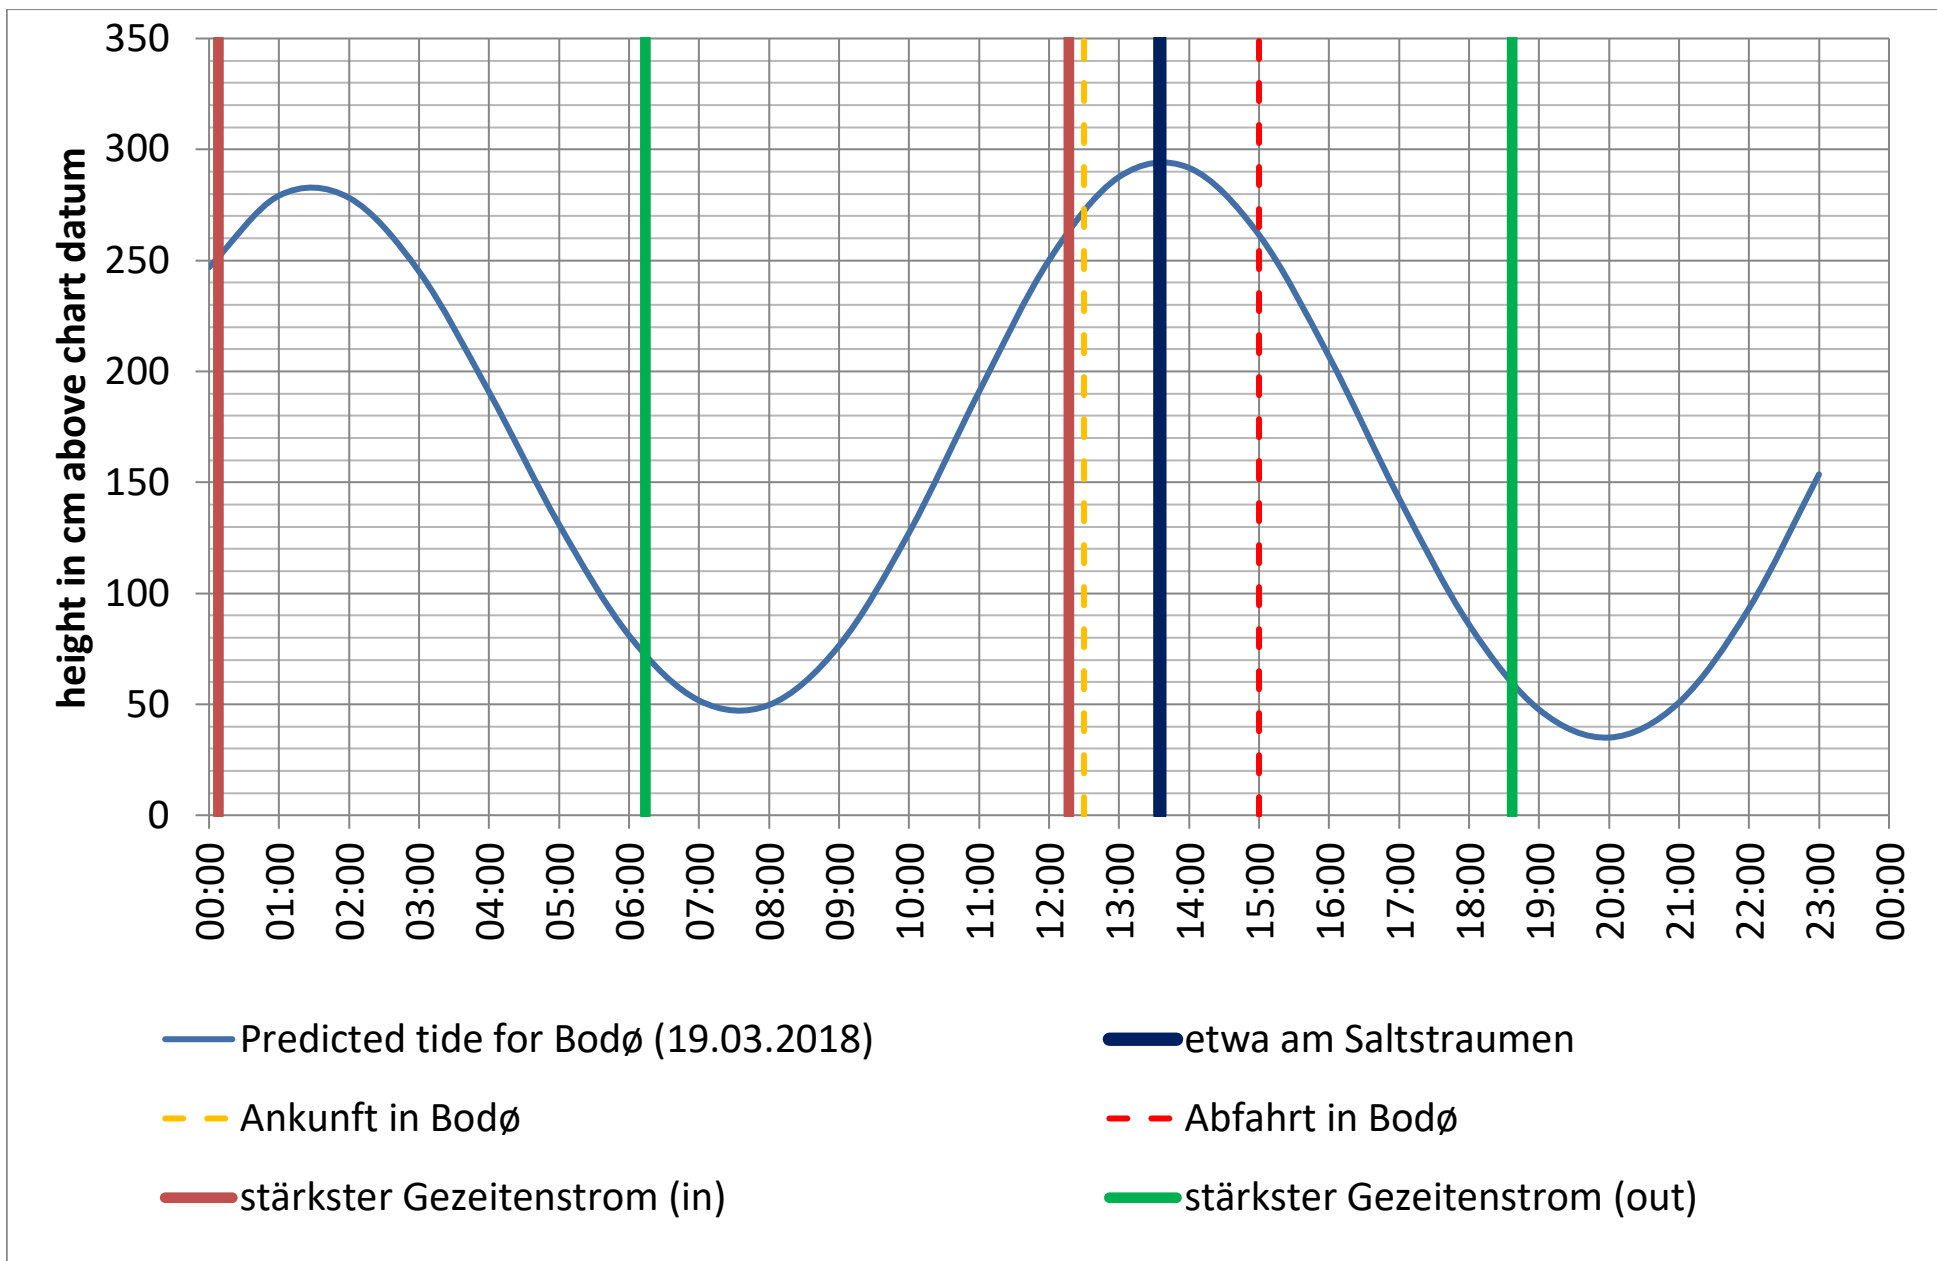

Datenquellen

Tide: <http://www.kartverket.no/sehavniva/>

Saltstraumen: <http://bodo.kommune.no/getfile.php/Borgerportalen/Serviceenheter/Skjemaer/Saltstraumen%20tabell%202018.pdf>