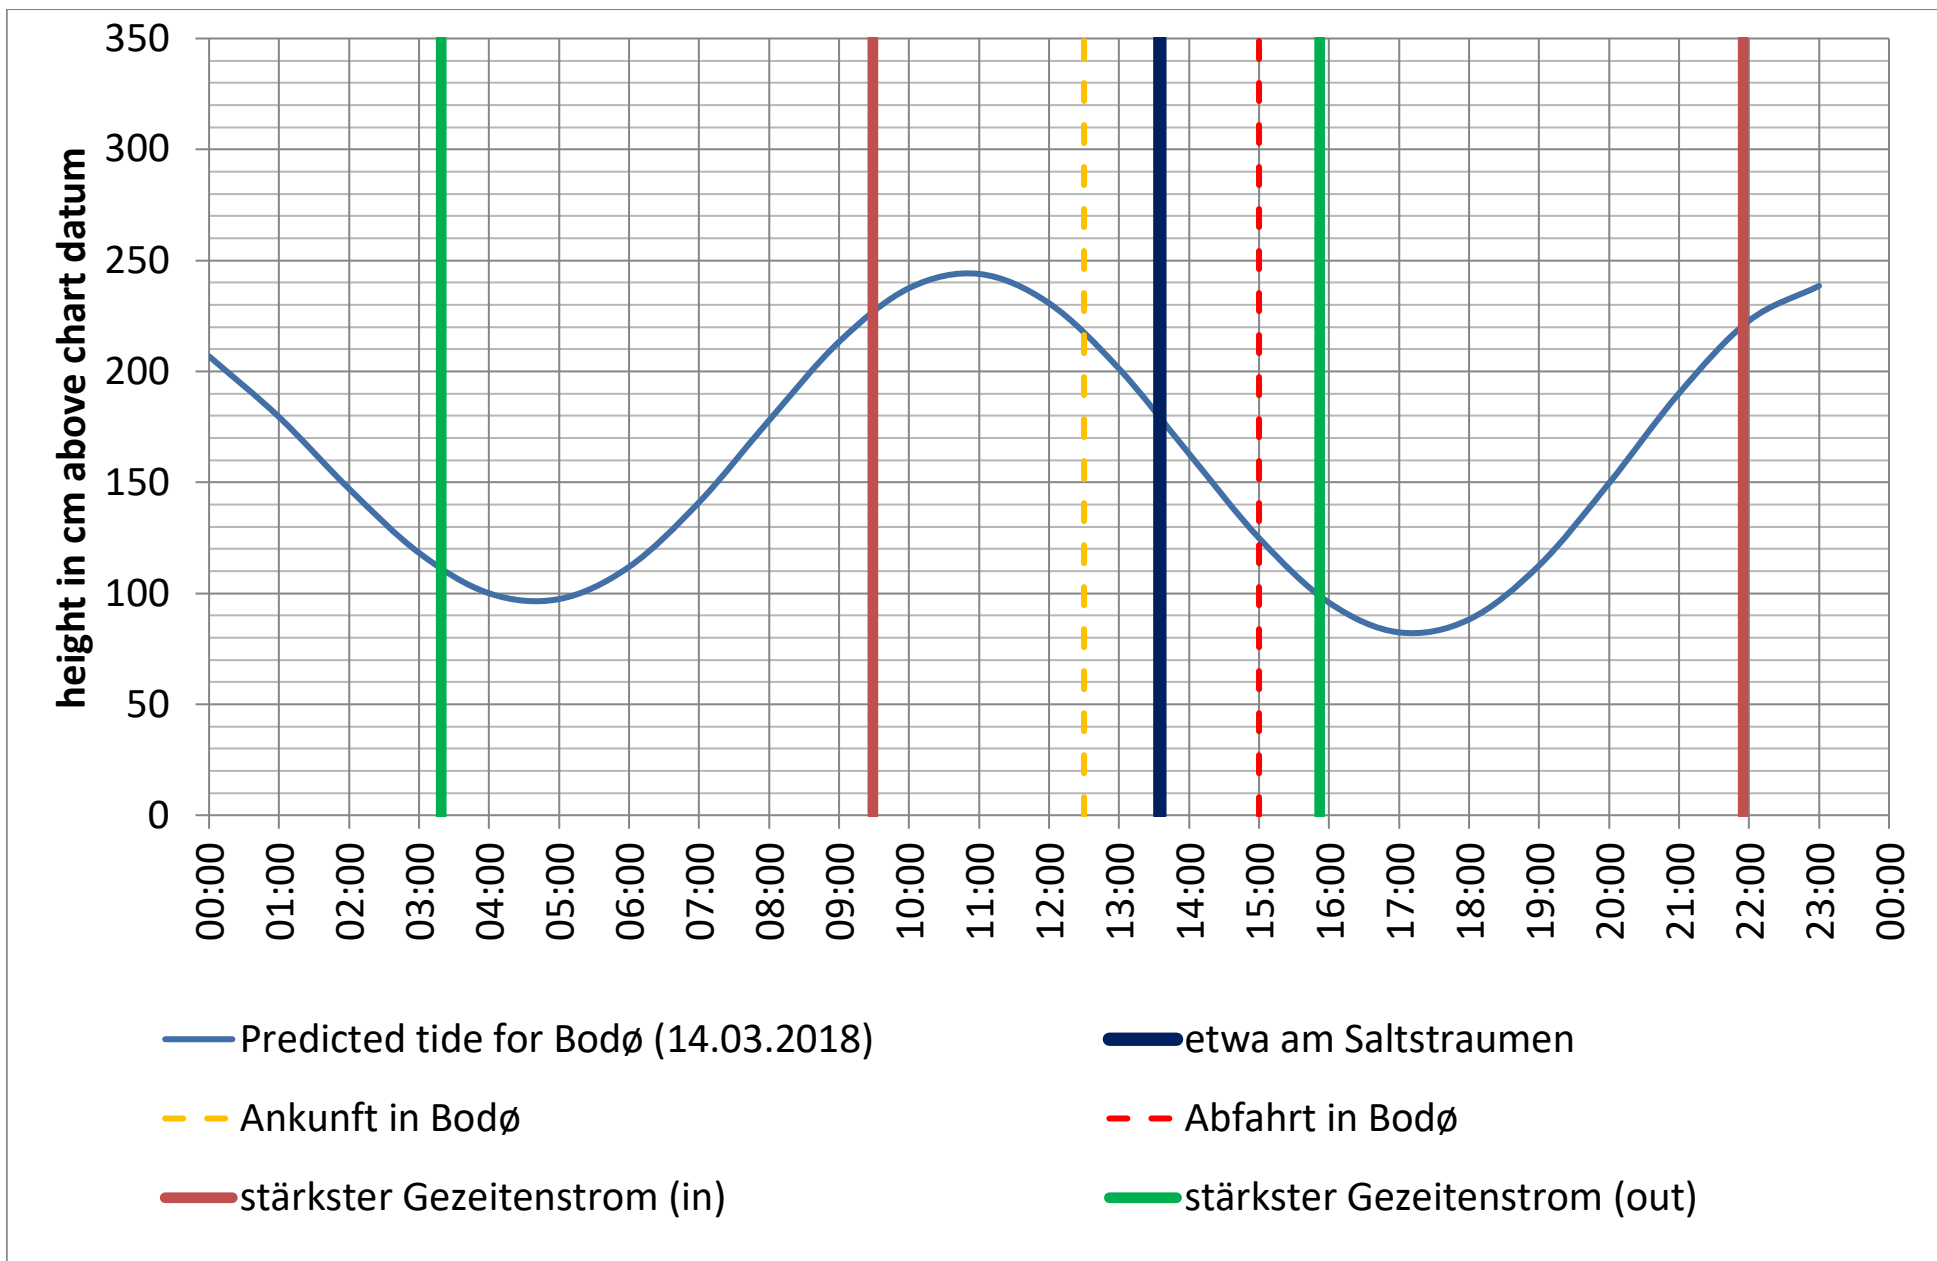

Datenquellen

Tide: <http://www.kartverket.no/sehavniva/>

Saltstraumen: <http://bodo.kommune.no/getfile.php/Borgerportalen/Serviceenheten/Skjemaer/Saltstraumen%20tabell%202018.pdf>