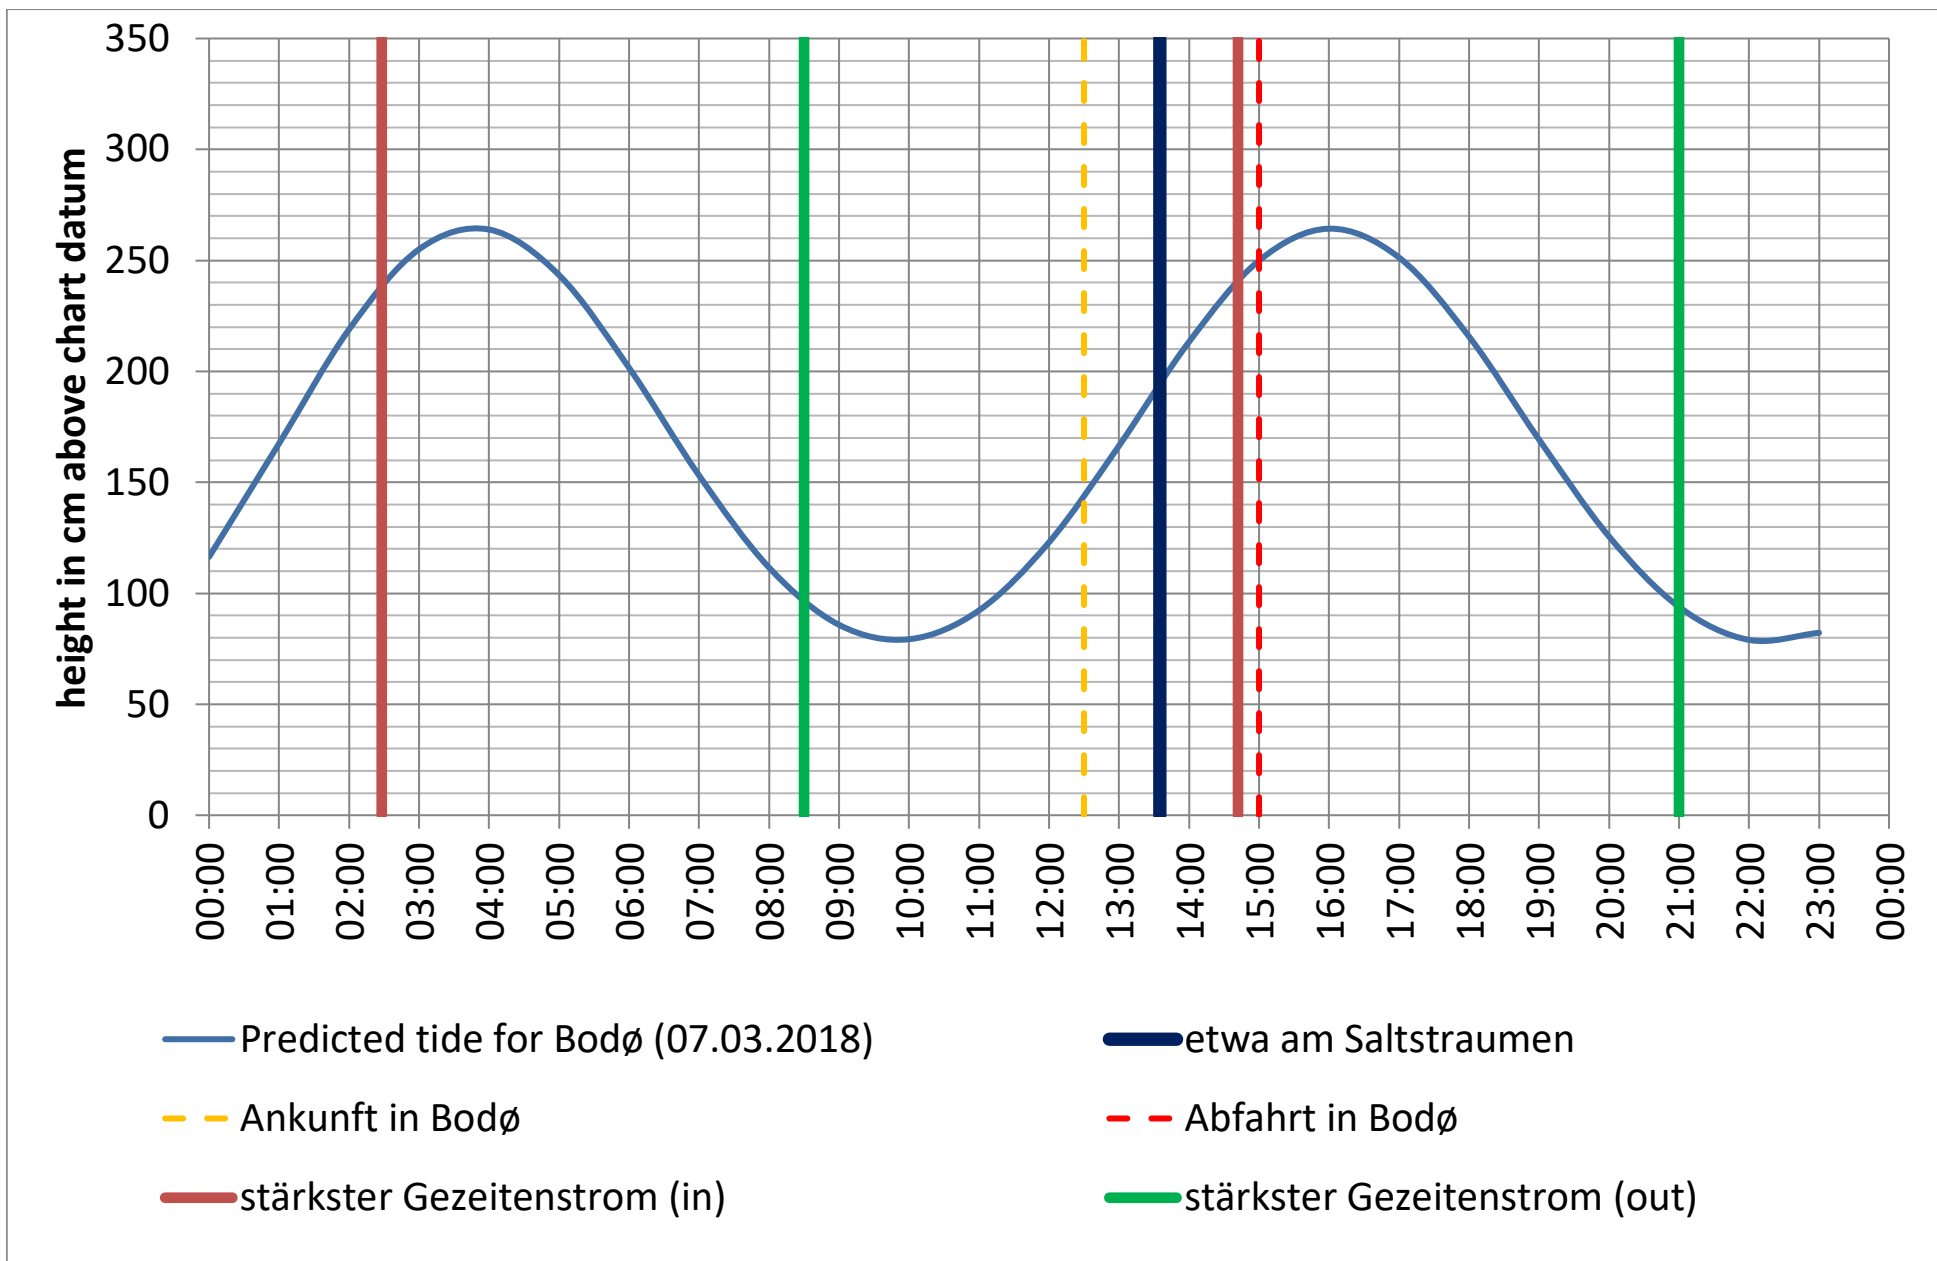

Datenquellen

Tide: <http://www.kartverket.no/sehavniva/>

Saltstraumen: <http://bodo.kommune.no/getfile.php/Borgerportalen/Serviceenheter/Skjemaer/Saltstraumen%20tabell%202018.pdf>