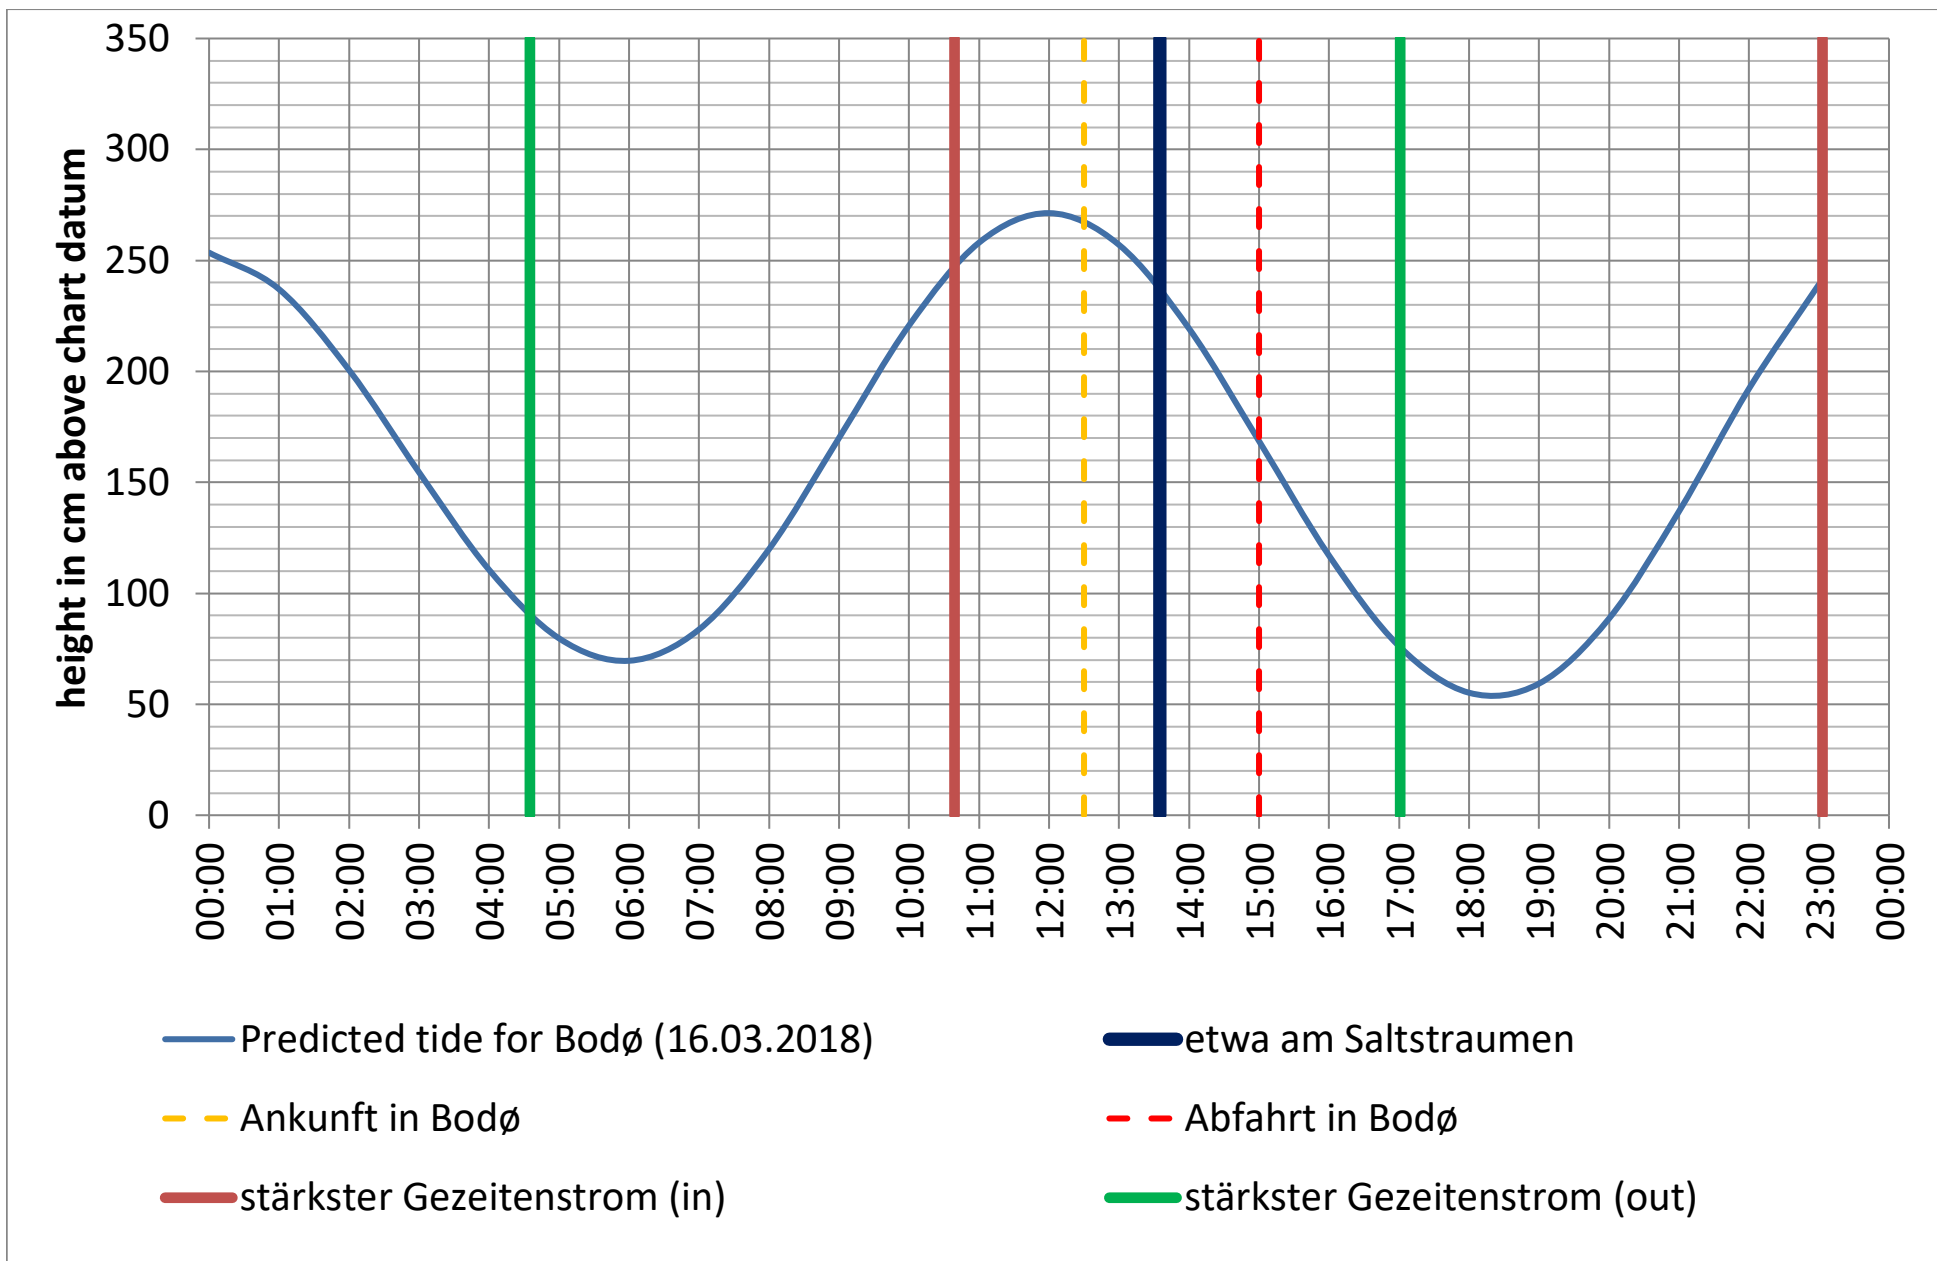

Datenquellen

Tide: <http://www.kartverket.no/sehavniva/>

Saltstraumen: <http://bodo.kommune.no/getfile.php/Borgerportalen/Serviceenheten/Skjemaer/Saltstraumen%20tabell%202018.pdf>