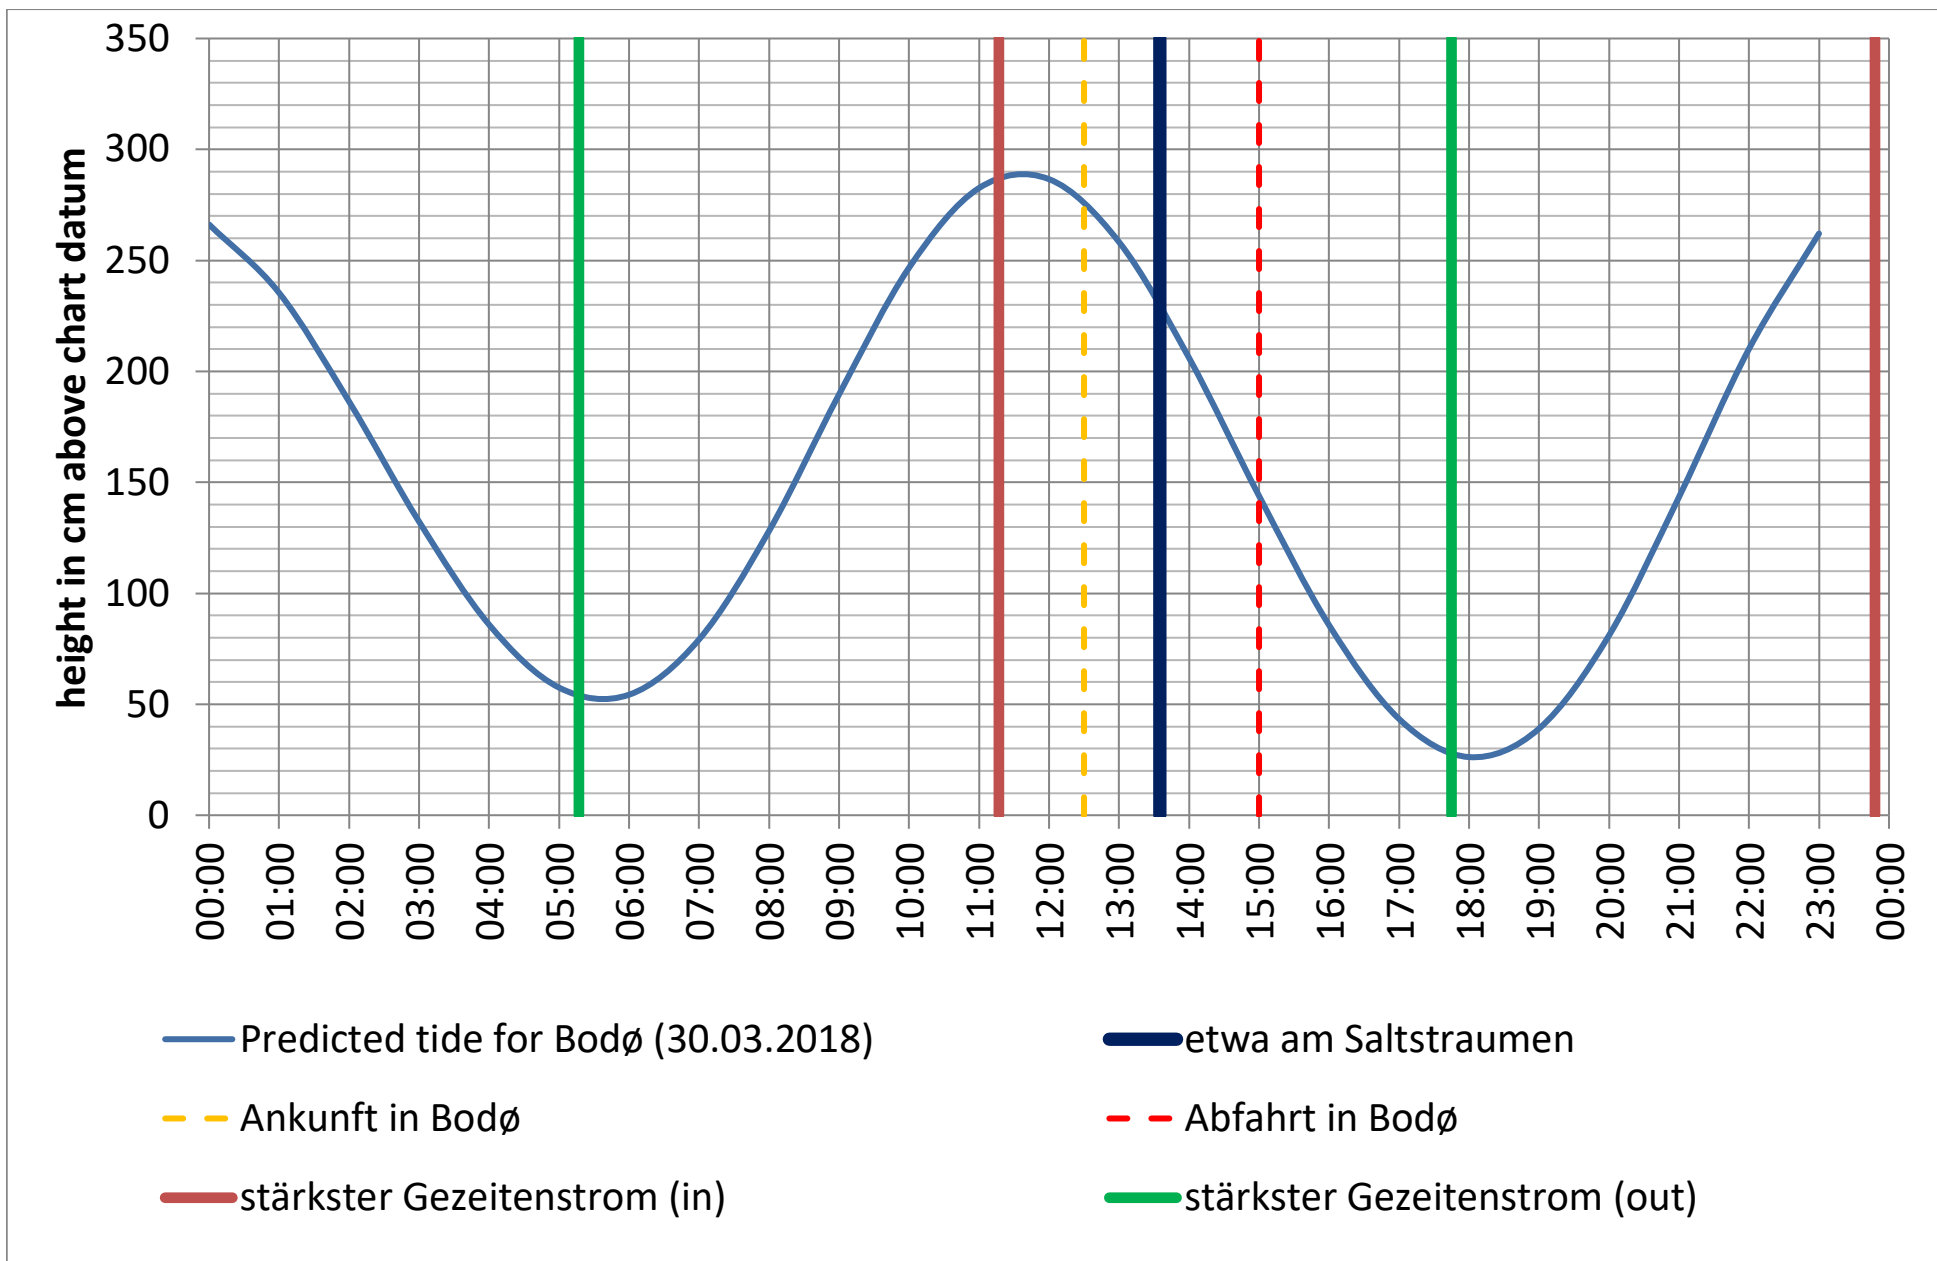

Datenquellen

Tide: <http://www.kartverket.no/sehavniva/>

Saltstraumen: <http://bodo.kommune.no/getfile.php/Borgerportalen/Serviceenheter/Skjemaer/Saltstraumen%20tabell%202018.pdf>