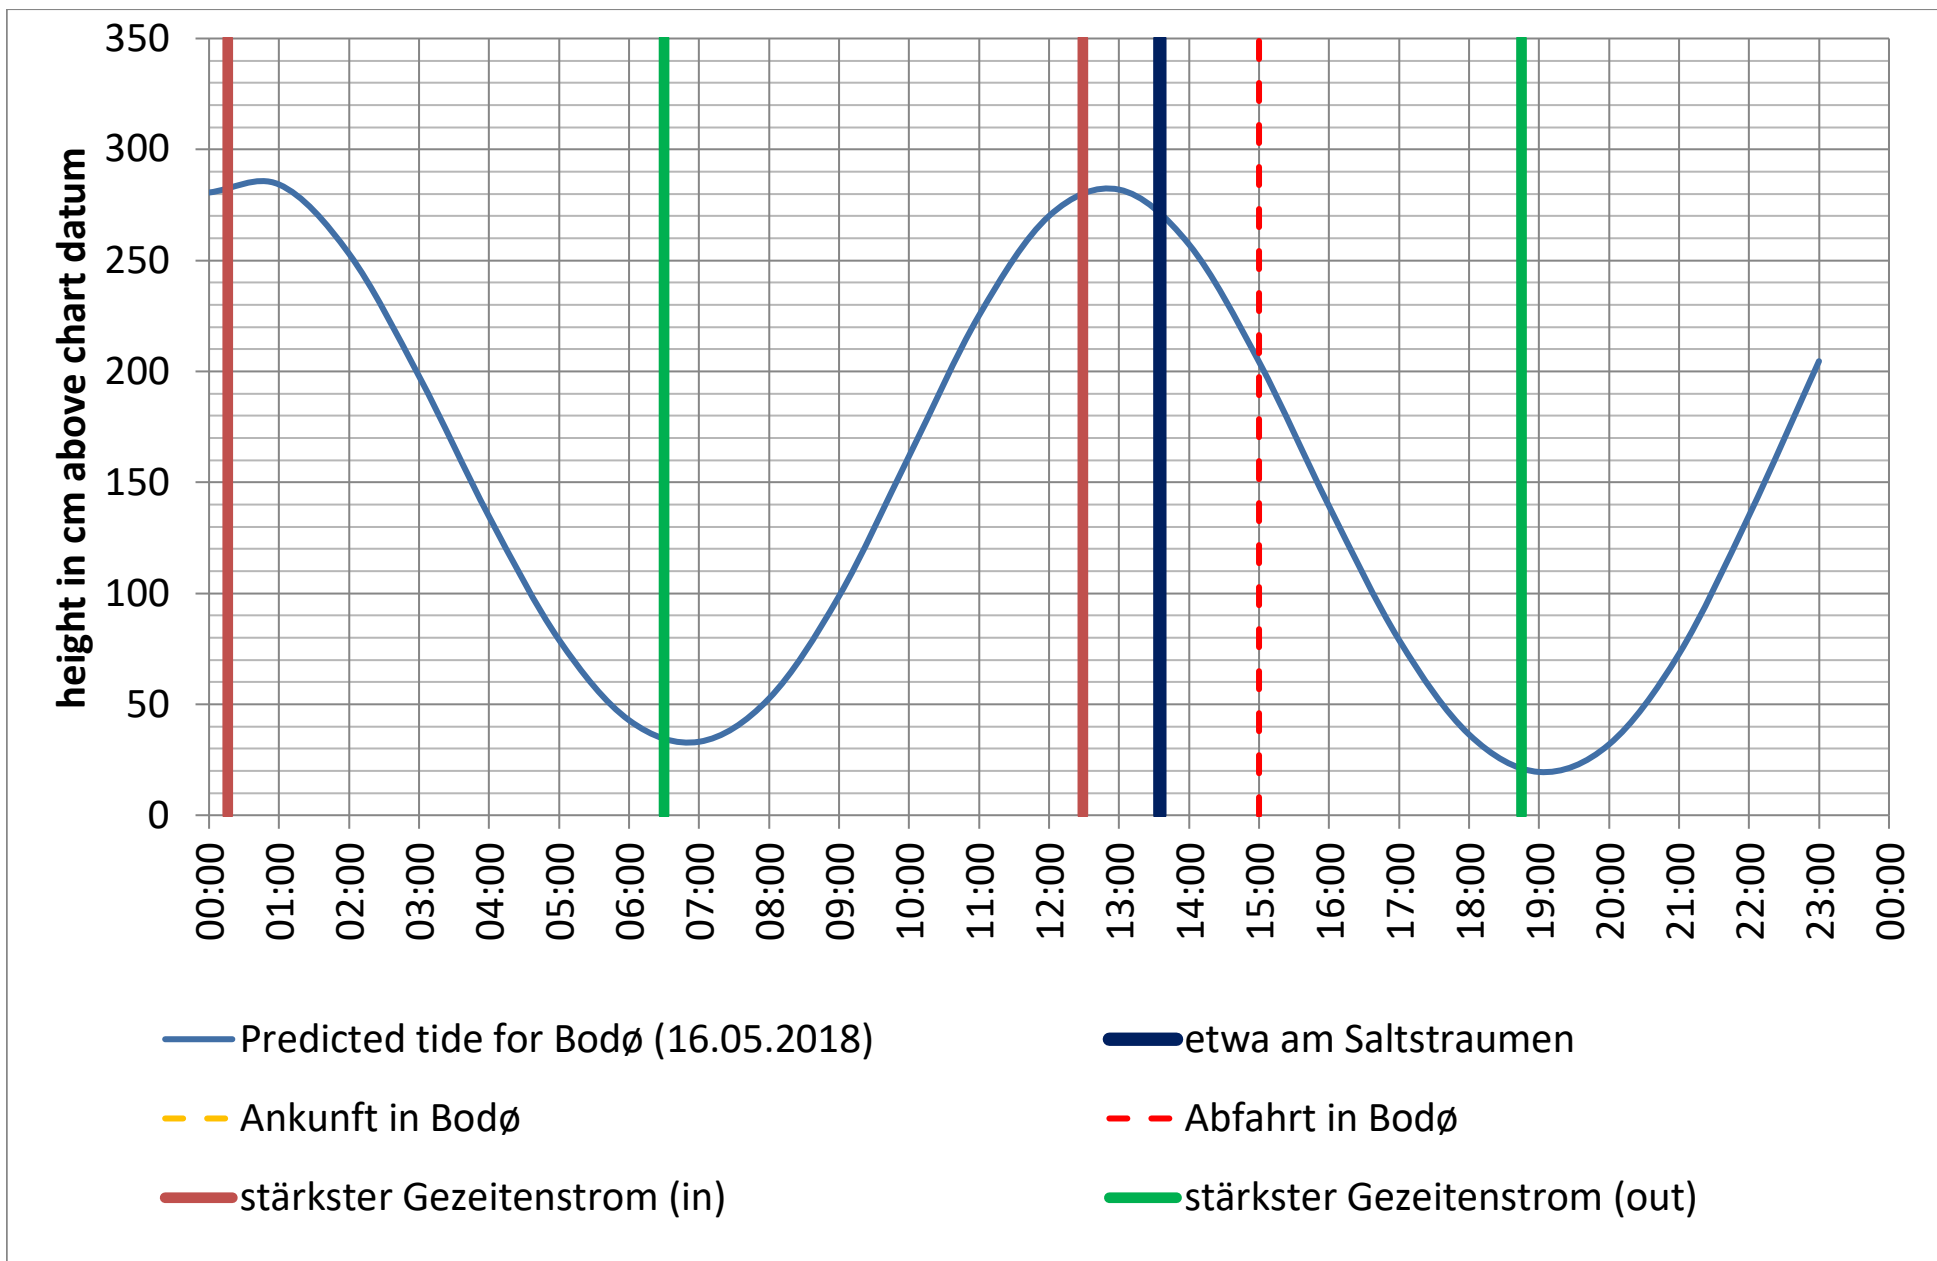

Datenquellen

Tide: <http://www.kartverket.no/sehavniva/>

Saltstraumen: <http://bodo.kommune.no/getfile.php/Borgerportalen/Serviceenheter/Skjemaer/Saltstraumen%20tabell%202018.pdf>