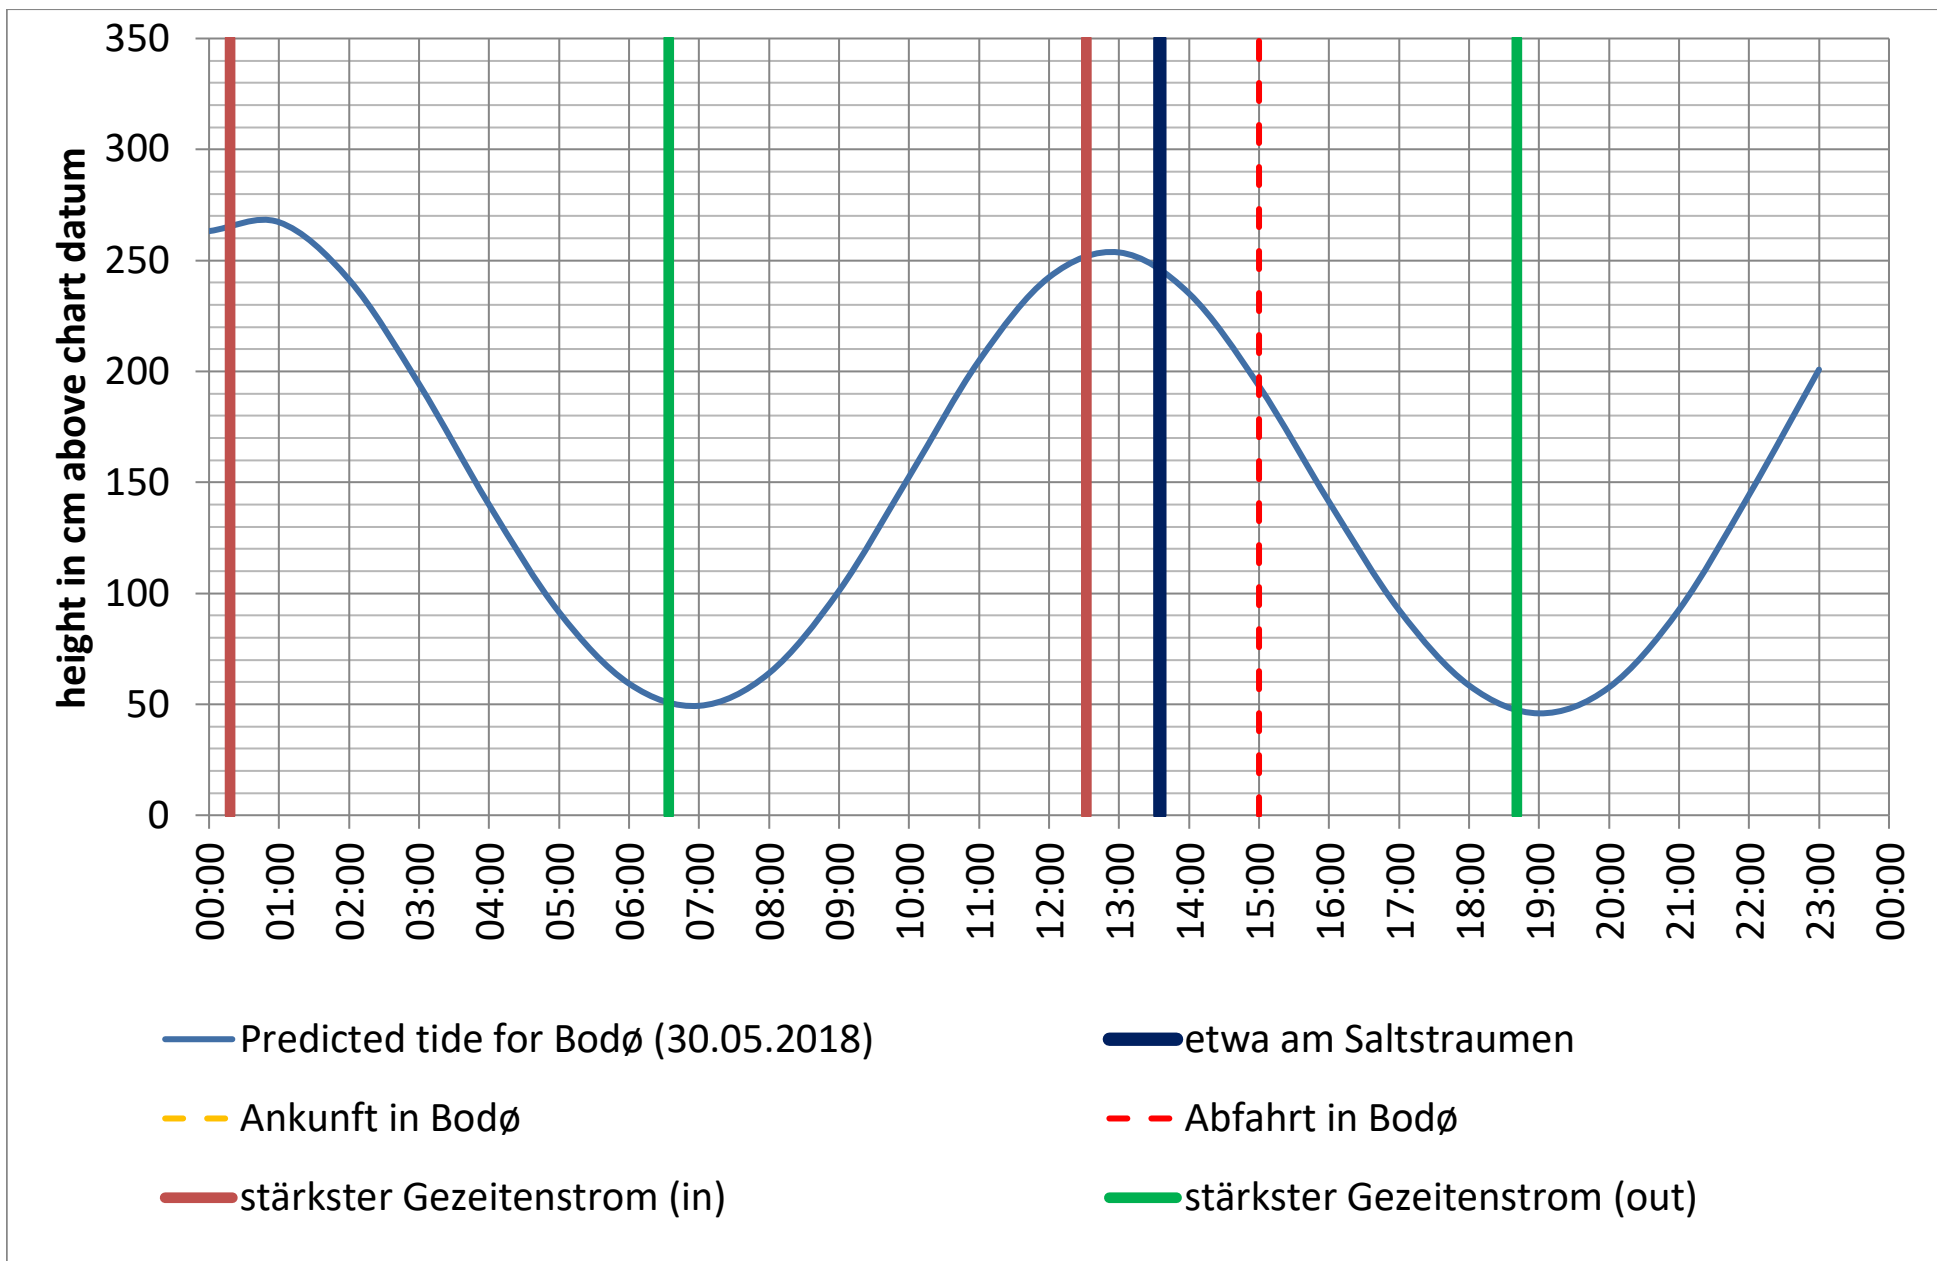

Datenquellen

Tide: <http://www.kartverket.no/sehavniva/>

Saltstraumen: <http://bodo.kommune.no/getfile.php/Borgerportalen/Serviceenheter/Skjemaer/Saltstraumen%20tabell%202018.pdf>