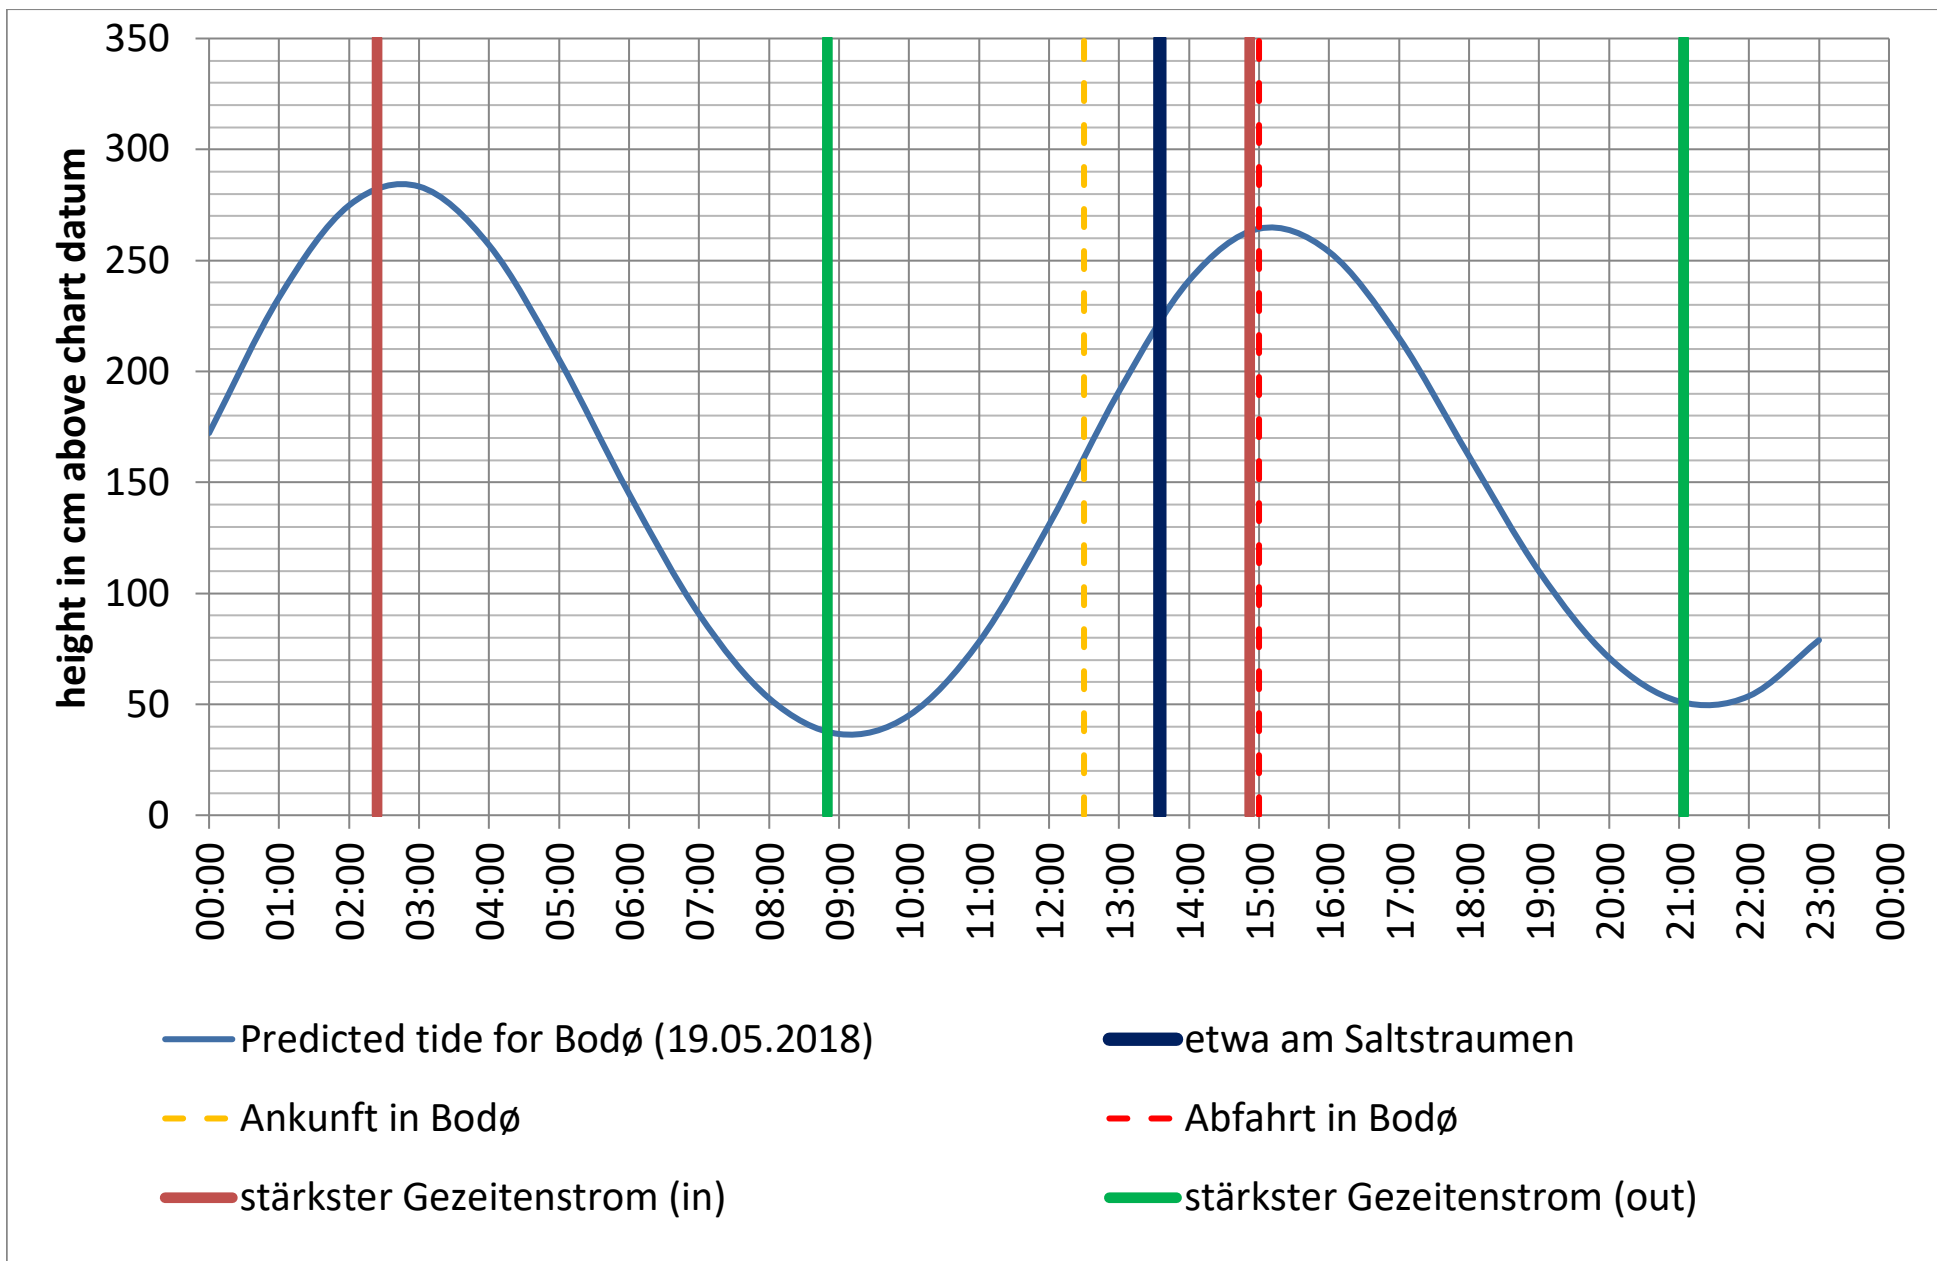

Datenquellen

Tide: <http://www.kartverket.no/sehavniva/>

Saltstraumen: <http://bodo.kommune.no/getfile.php/Borgerportalen/Serviceenheter/Skjemaer/Saltstraumen%20tabell%202018.pdf>