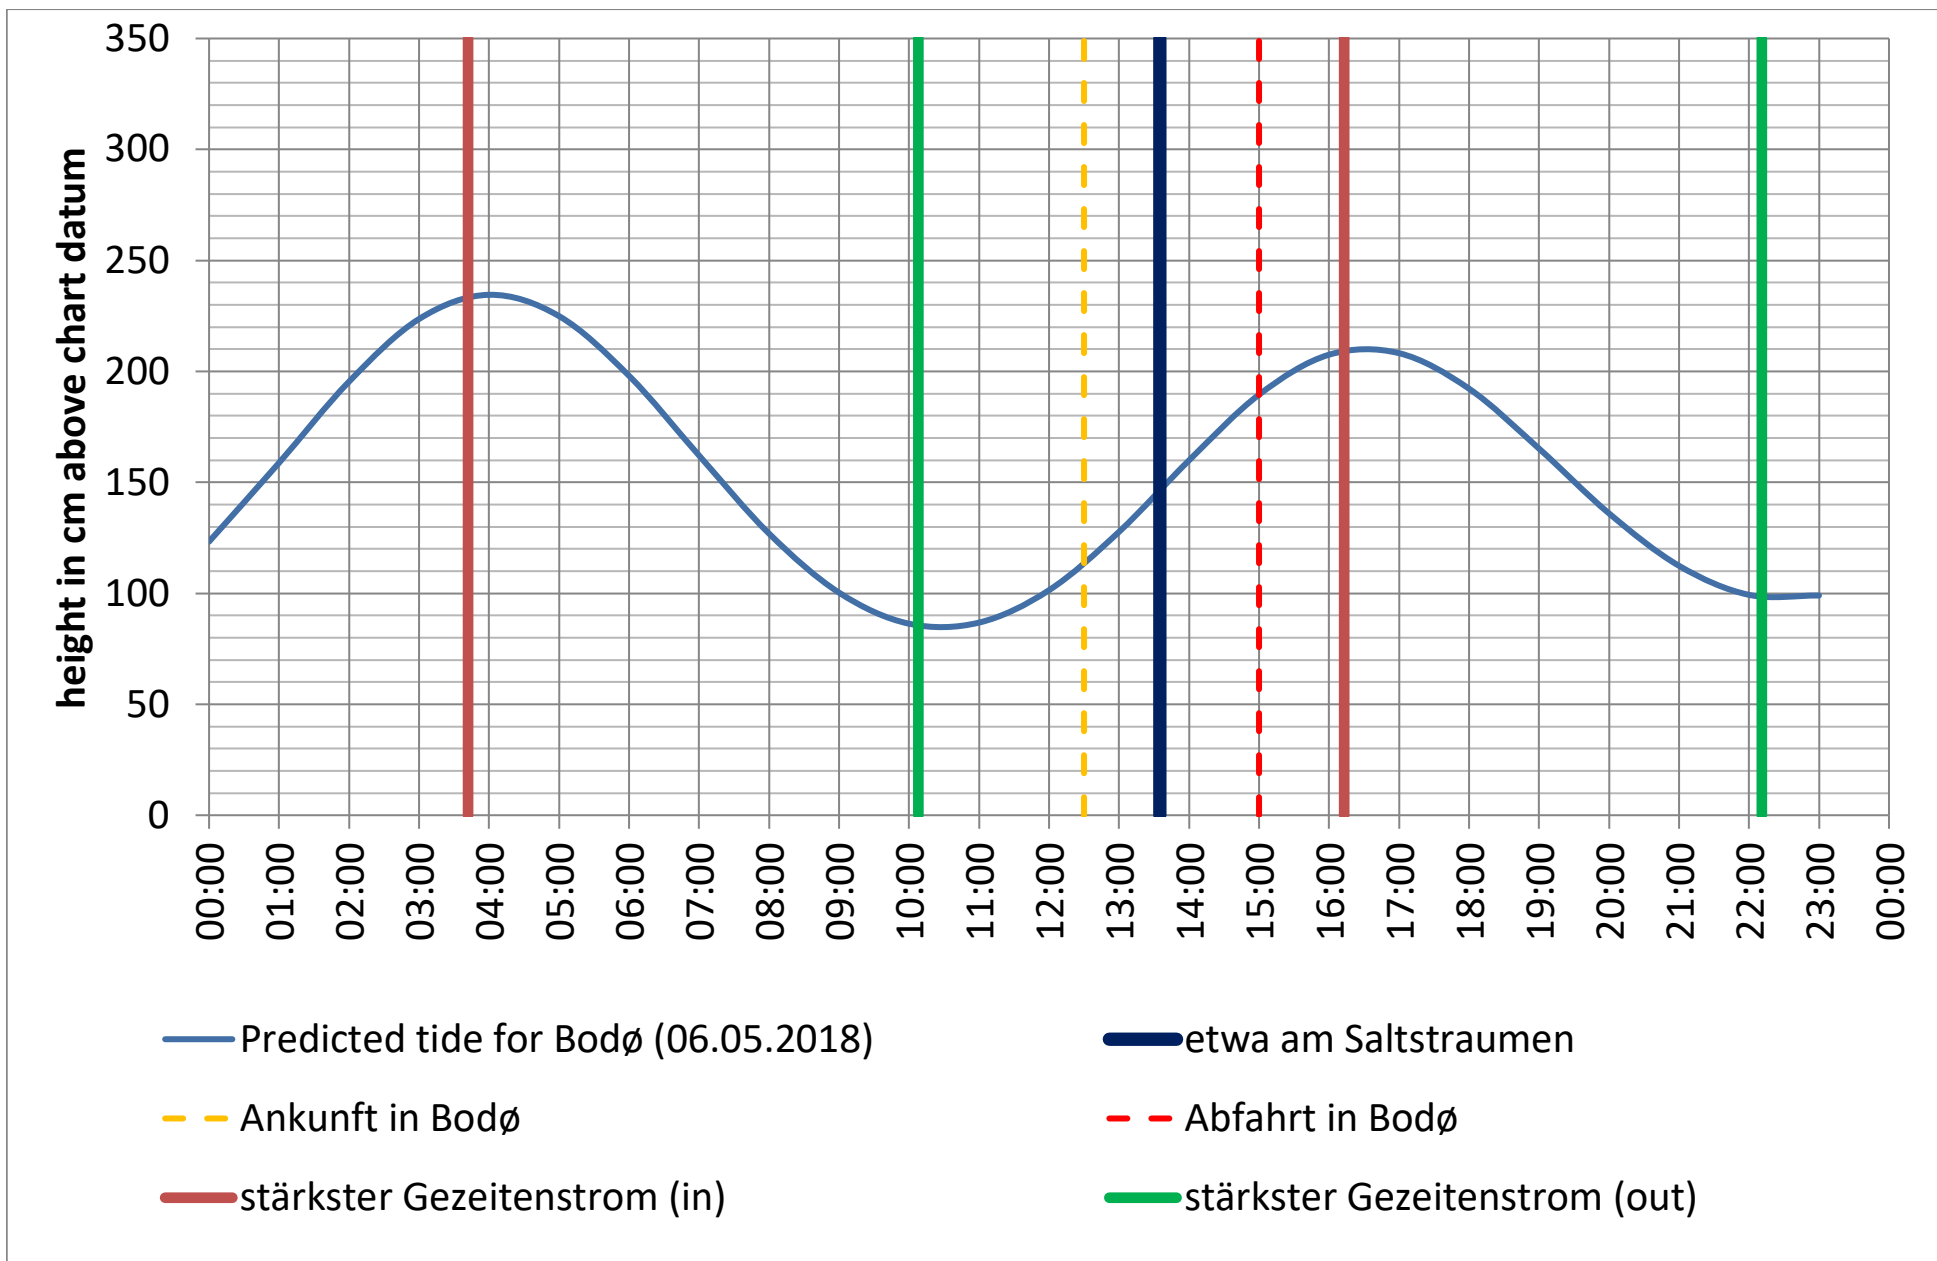

Datenquellen

Tide: <http://www.kartverket.no/sehavniva/>

Saltstraumen: <http://bodo.kommune.no/getfile.php/Borgerportalen/Serviceenheter/Skjemaer/Saltstraumen%20tabell%202018.pdf>