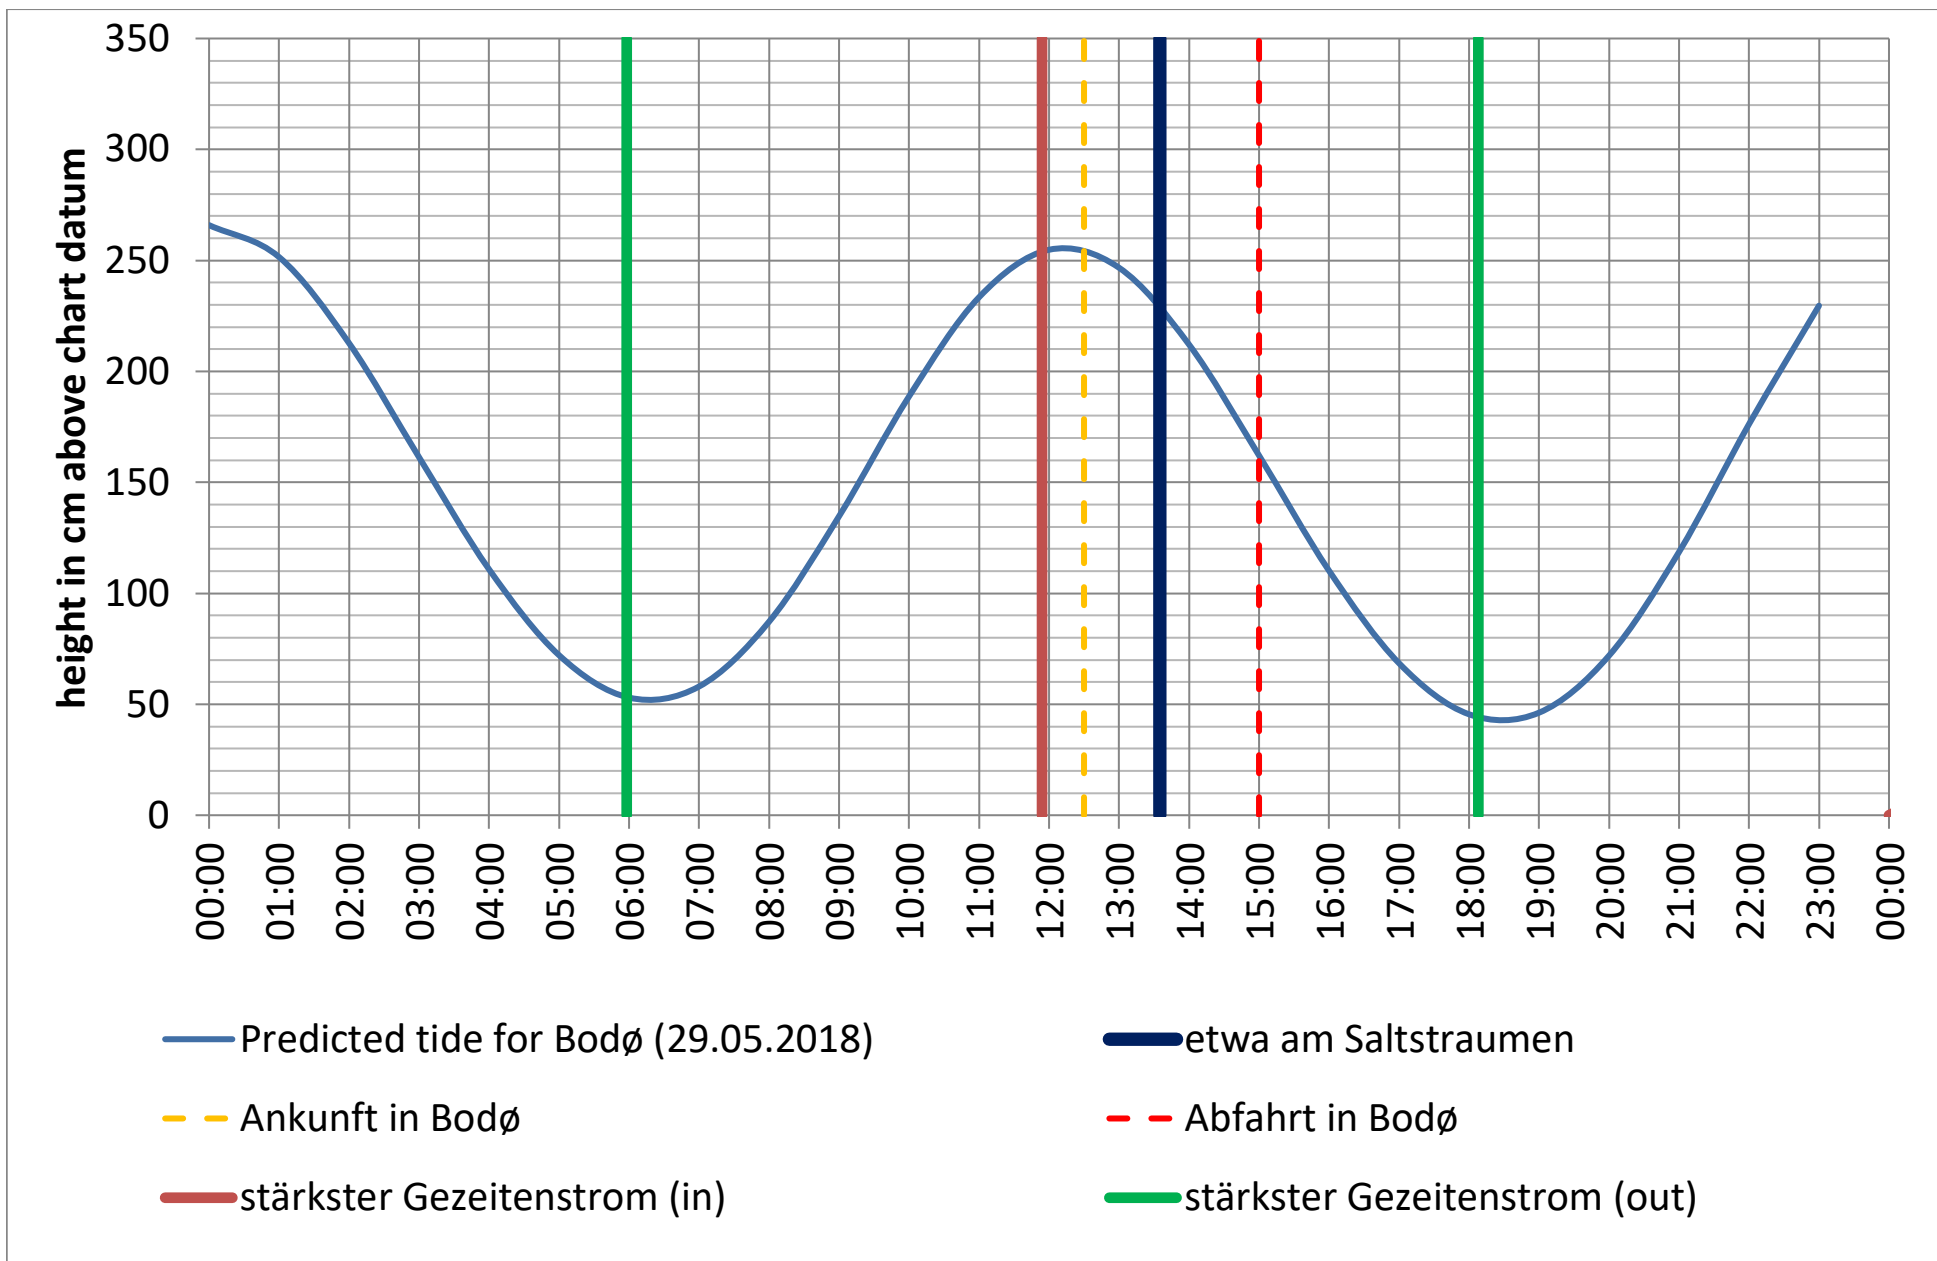

Datenquellen

Tide: <http://www.kartverket.no/sehavniva/>

Saltstraumen: <http://bodo.kommune.no/getfile.php/Borgerportalen/Serviceenheter/Skjemaer/Saltstraumen%20tabell%202018.pdf>