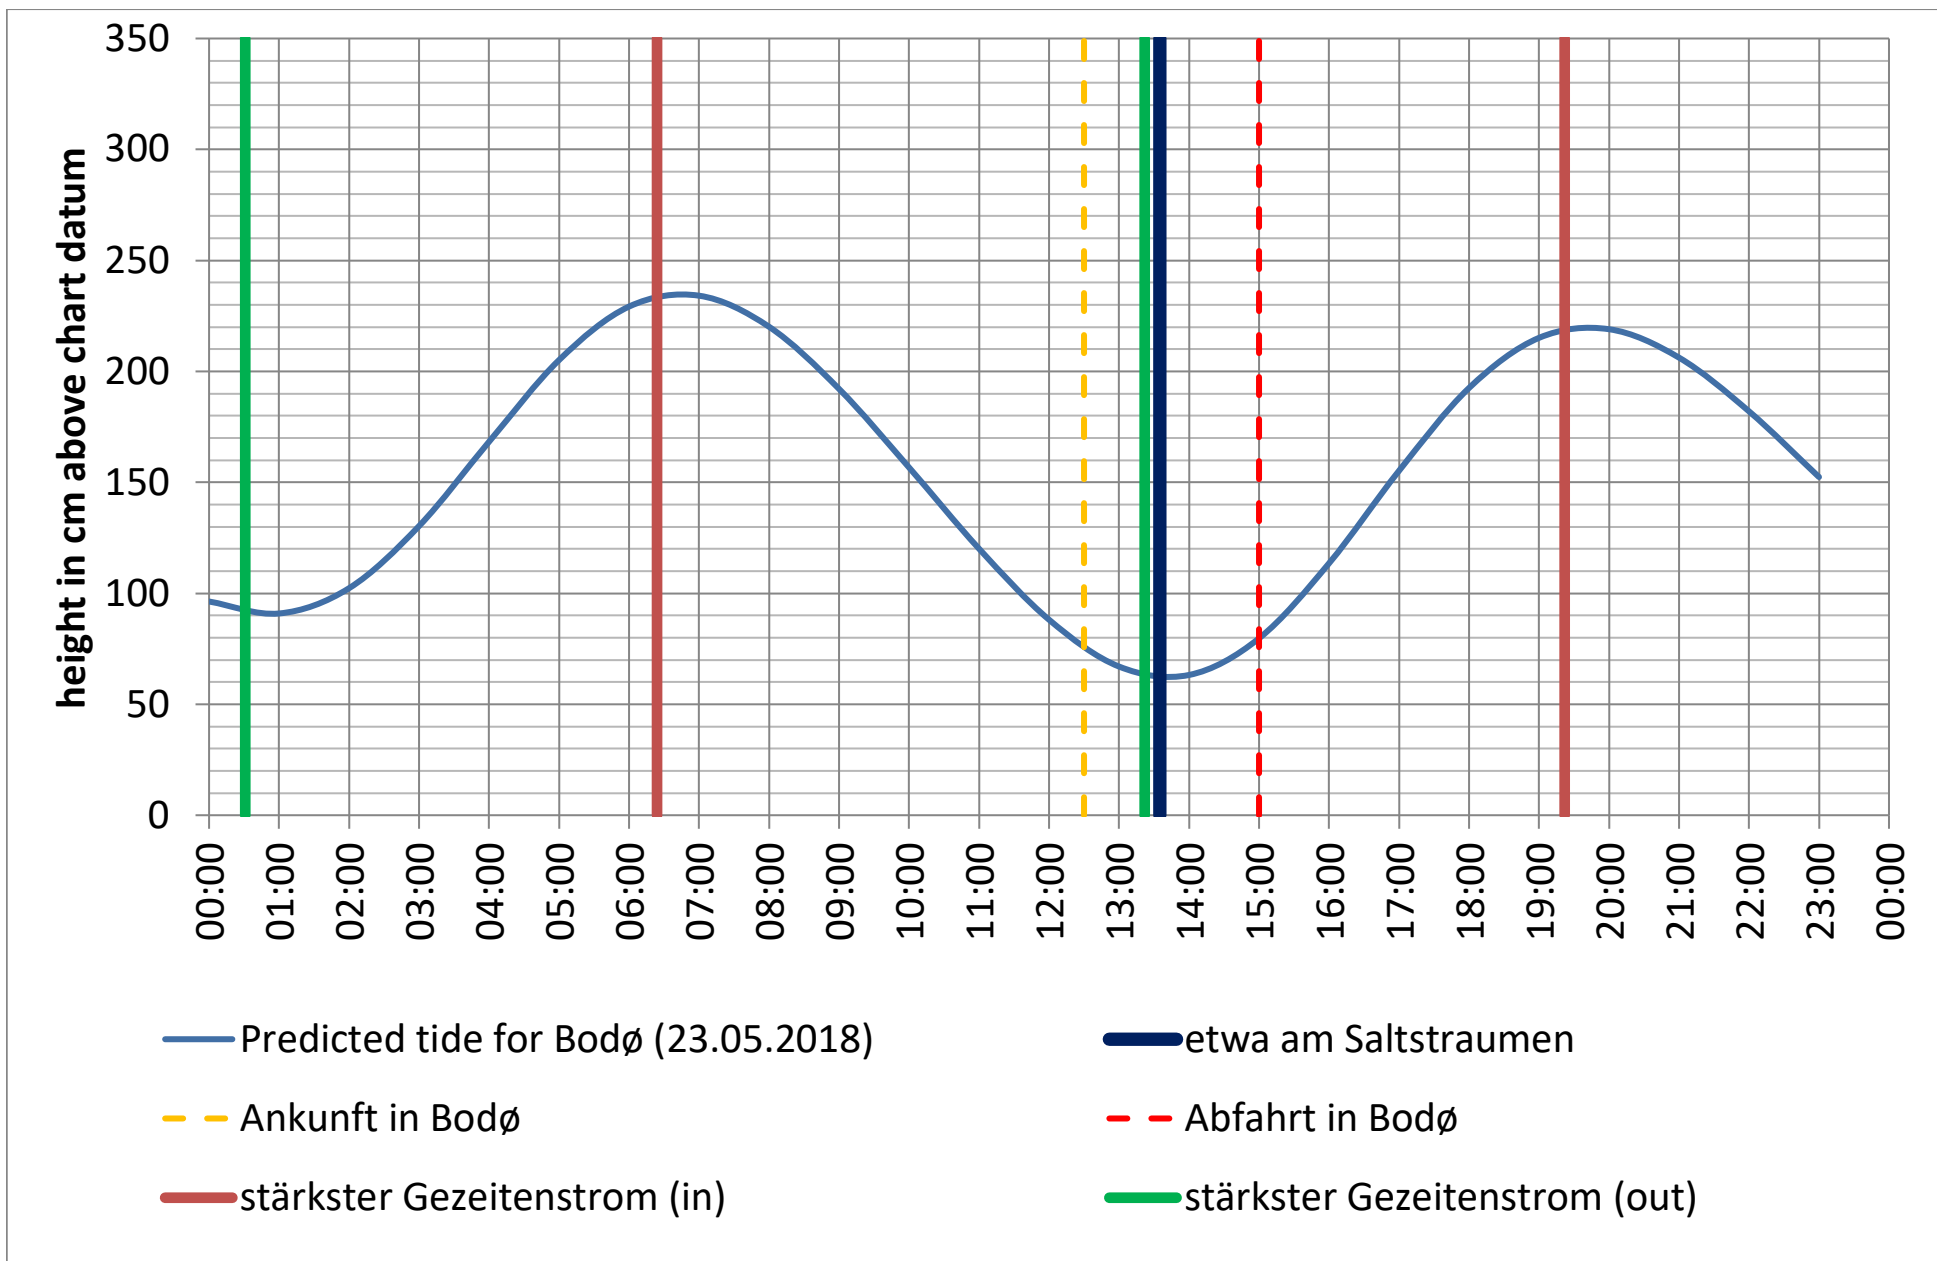

Datenquellen

Tide: <http://www.kartverket.no/sehavniva/>

Saltstraumen: <http://bodo.kommune.no/getfile.php/Borgerportalen/Serviceenheter/Skjemaer/Saltstraumen%20tabell%202018.pdf>