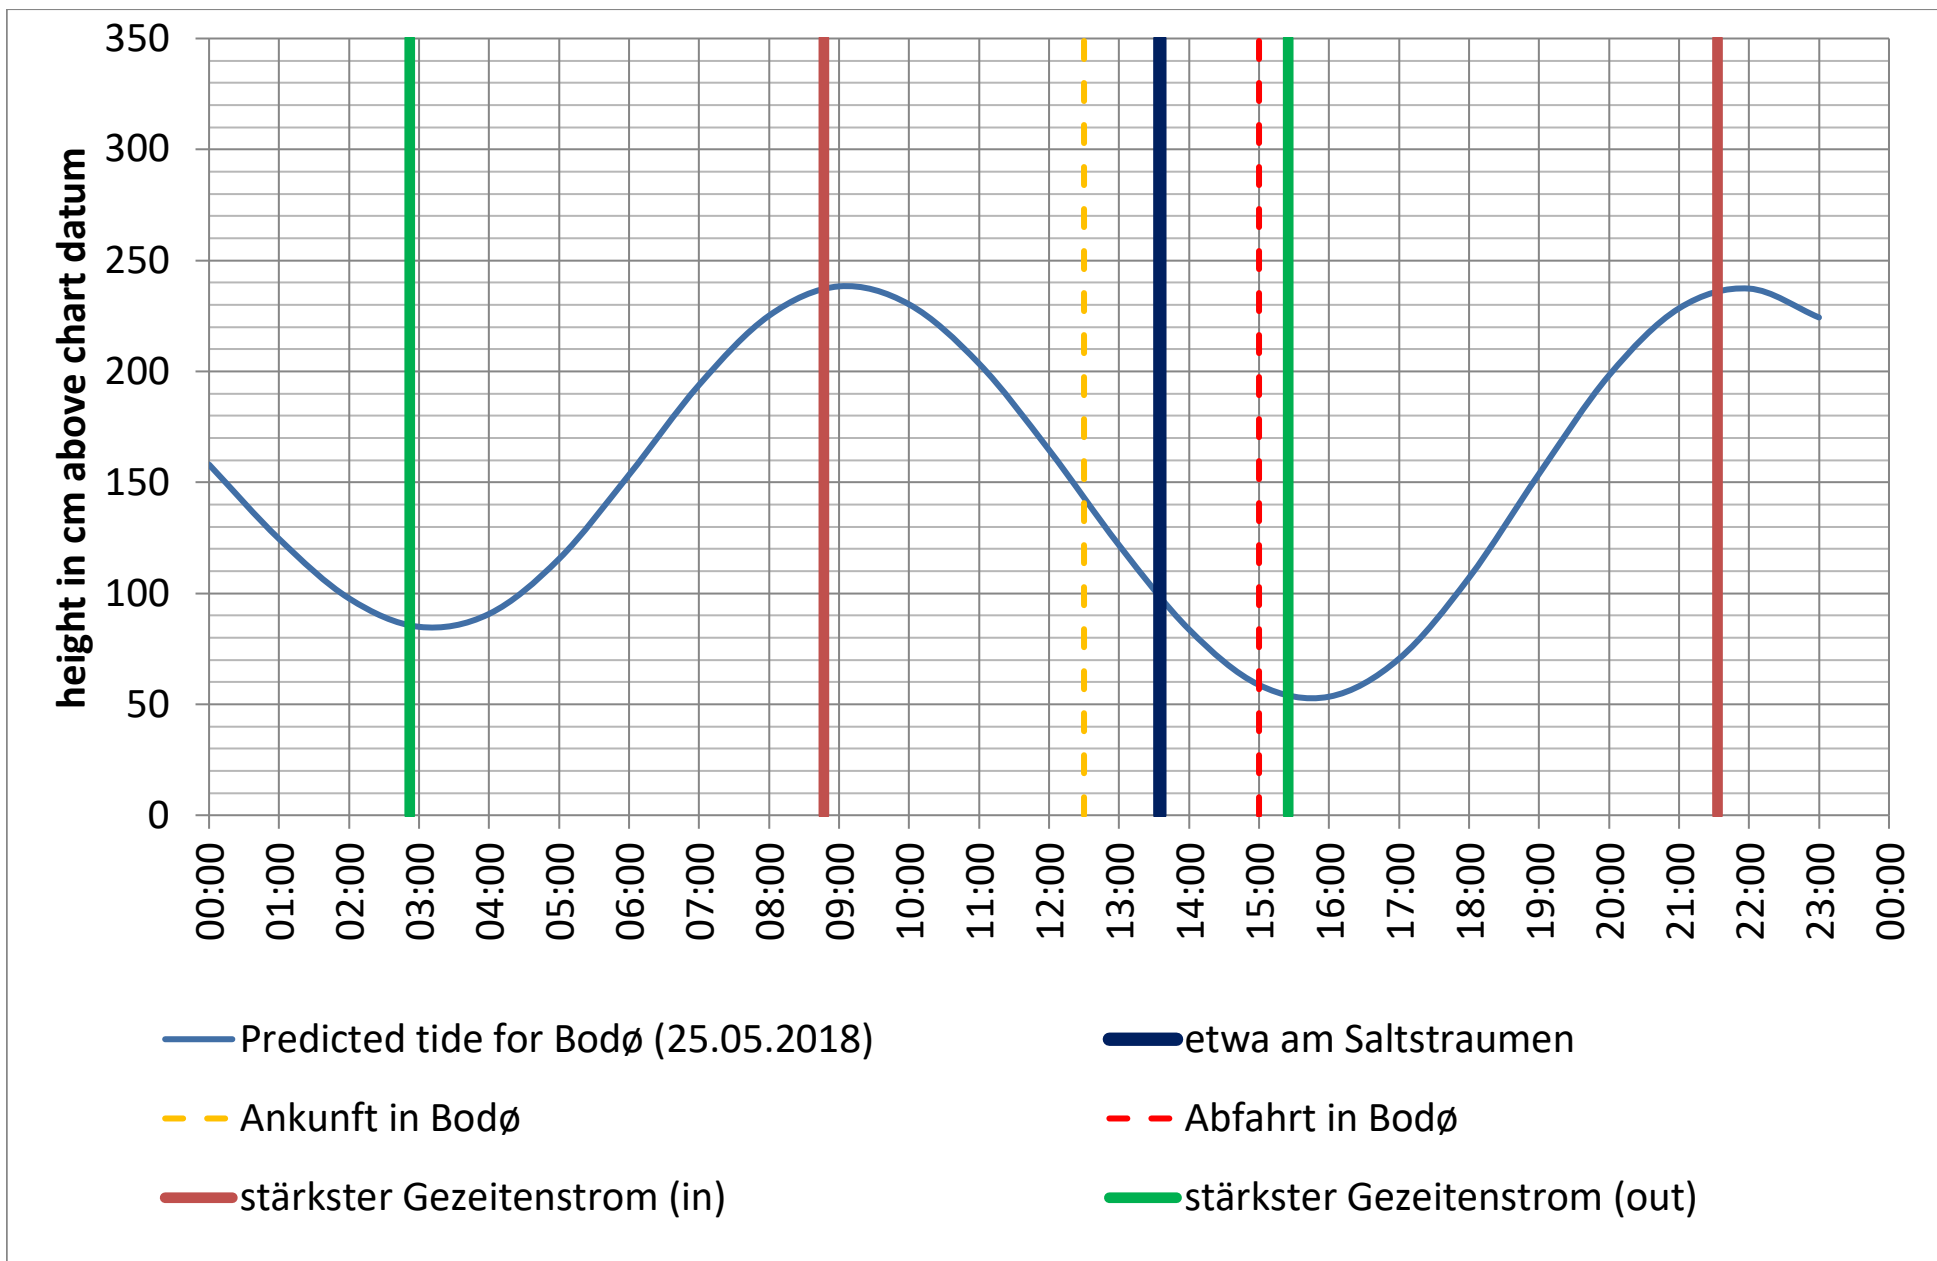

Saltstraumen: <http://bodo.kommune.no/getfile.php/Borgerportalen/Serviceenheter/Skjemaer/Saltstraumen%20tabell%202018.pdf>

Datenquellen

Tide: <http://www.kartverket.no/sehavniva/>

Saltstraumen: <http://bodo.kommune.no/getfile.php/Borgerportalen/Serviceenheter/Skjemaer/Saltstraumen%20tabell%202018.pdf>