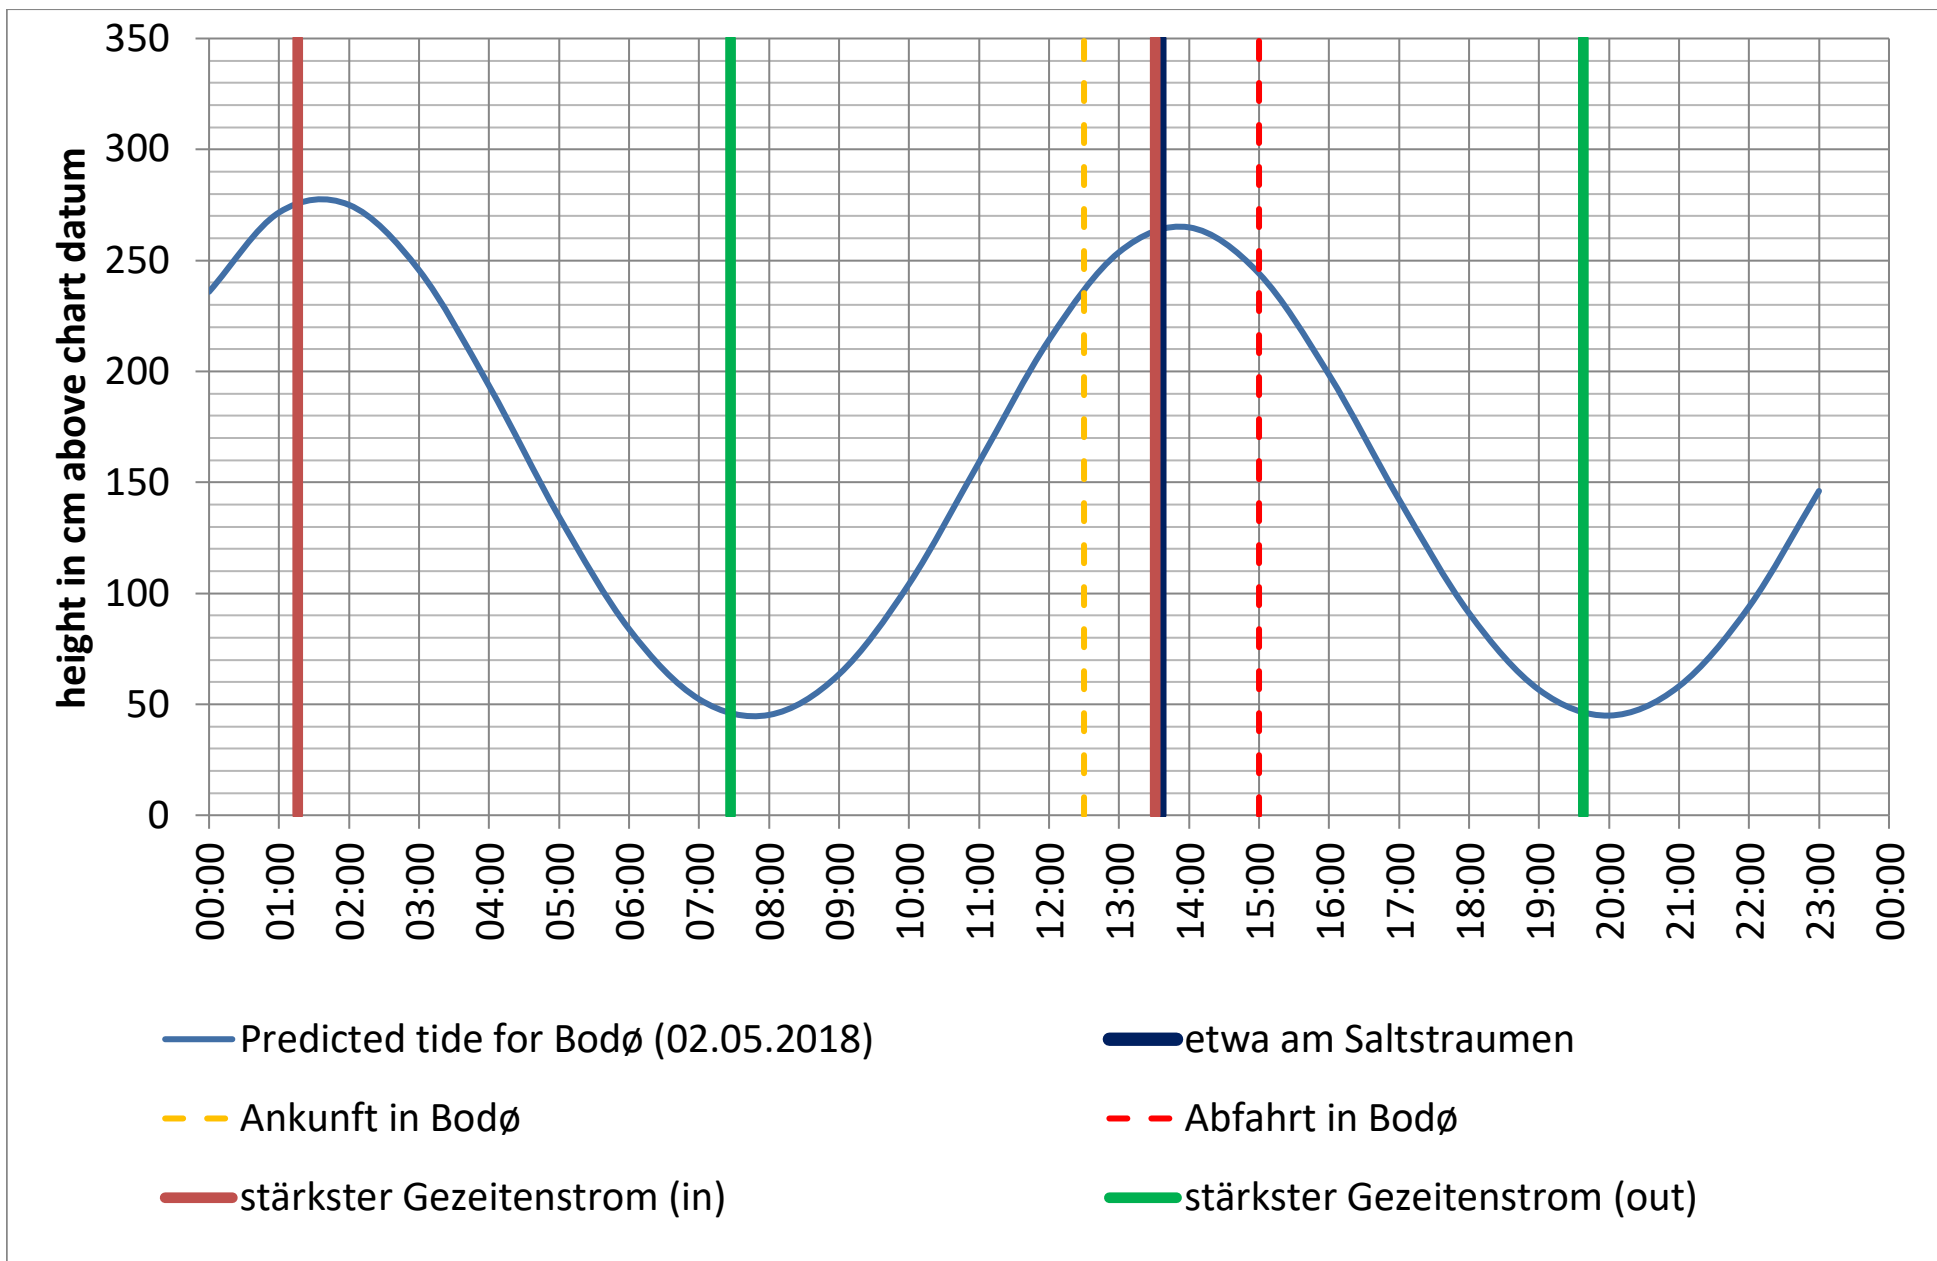

Datenquellen

Tide: <http://www.kartverket.no/sehavniva/>

Saltstraumen: <http://bodo.kommune.no/getfile.php/Borgerportalen/Serviceenheten/Skjemaer/Saltstraumen%20tabell%202018.pdf>

Datenquellen

Tide: <http://www.kartverket.no/sehavniva/>

Saltstraumen: <http://bodo.kommune.no/getfile.php/Borgerportalen/Serviceenheten/Skjemaer/Saltstraumen%20tabell%202018.pdf>

Datenquellen

Tide: <http://www.kartverket.no/sehavniva/>

Saltstraumen: <http://bodo.kommune.no/getfile.php/Borgerportalen/Serviceenheter/Skjemaer/Saltstraumen%20tabell%202018.pdf>