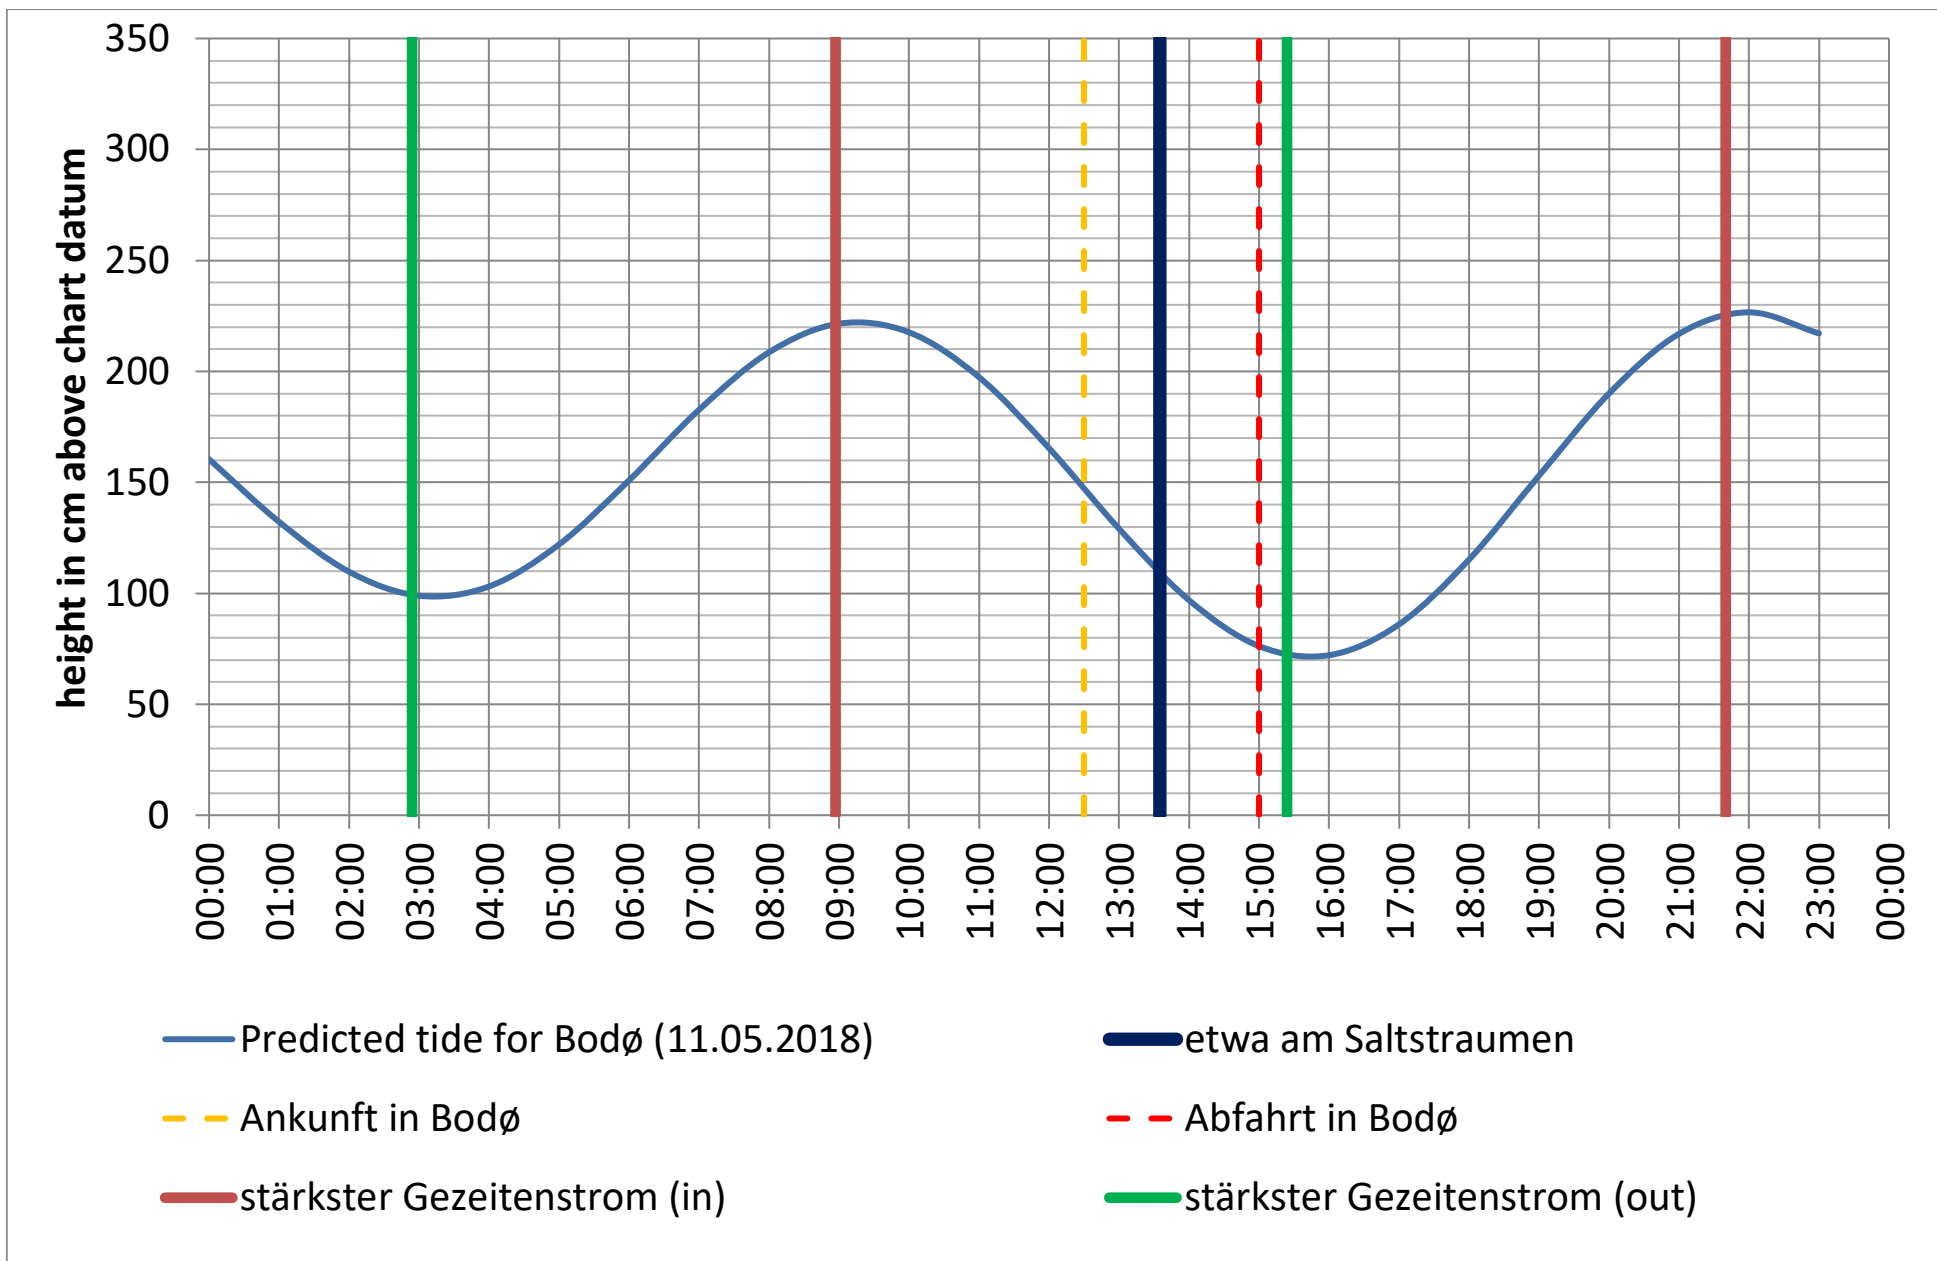

Datenquellen

Tide: <http://www.kartverket.no/sehavniva/>

Saltstraumen: <http://bodo.kommune.no/getfile.php/Borgerportalen/Serviceenheten/Skjemaer/Saltstraumen%20tabell%202018.pdf>