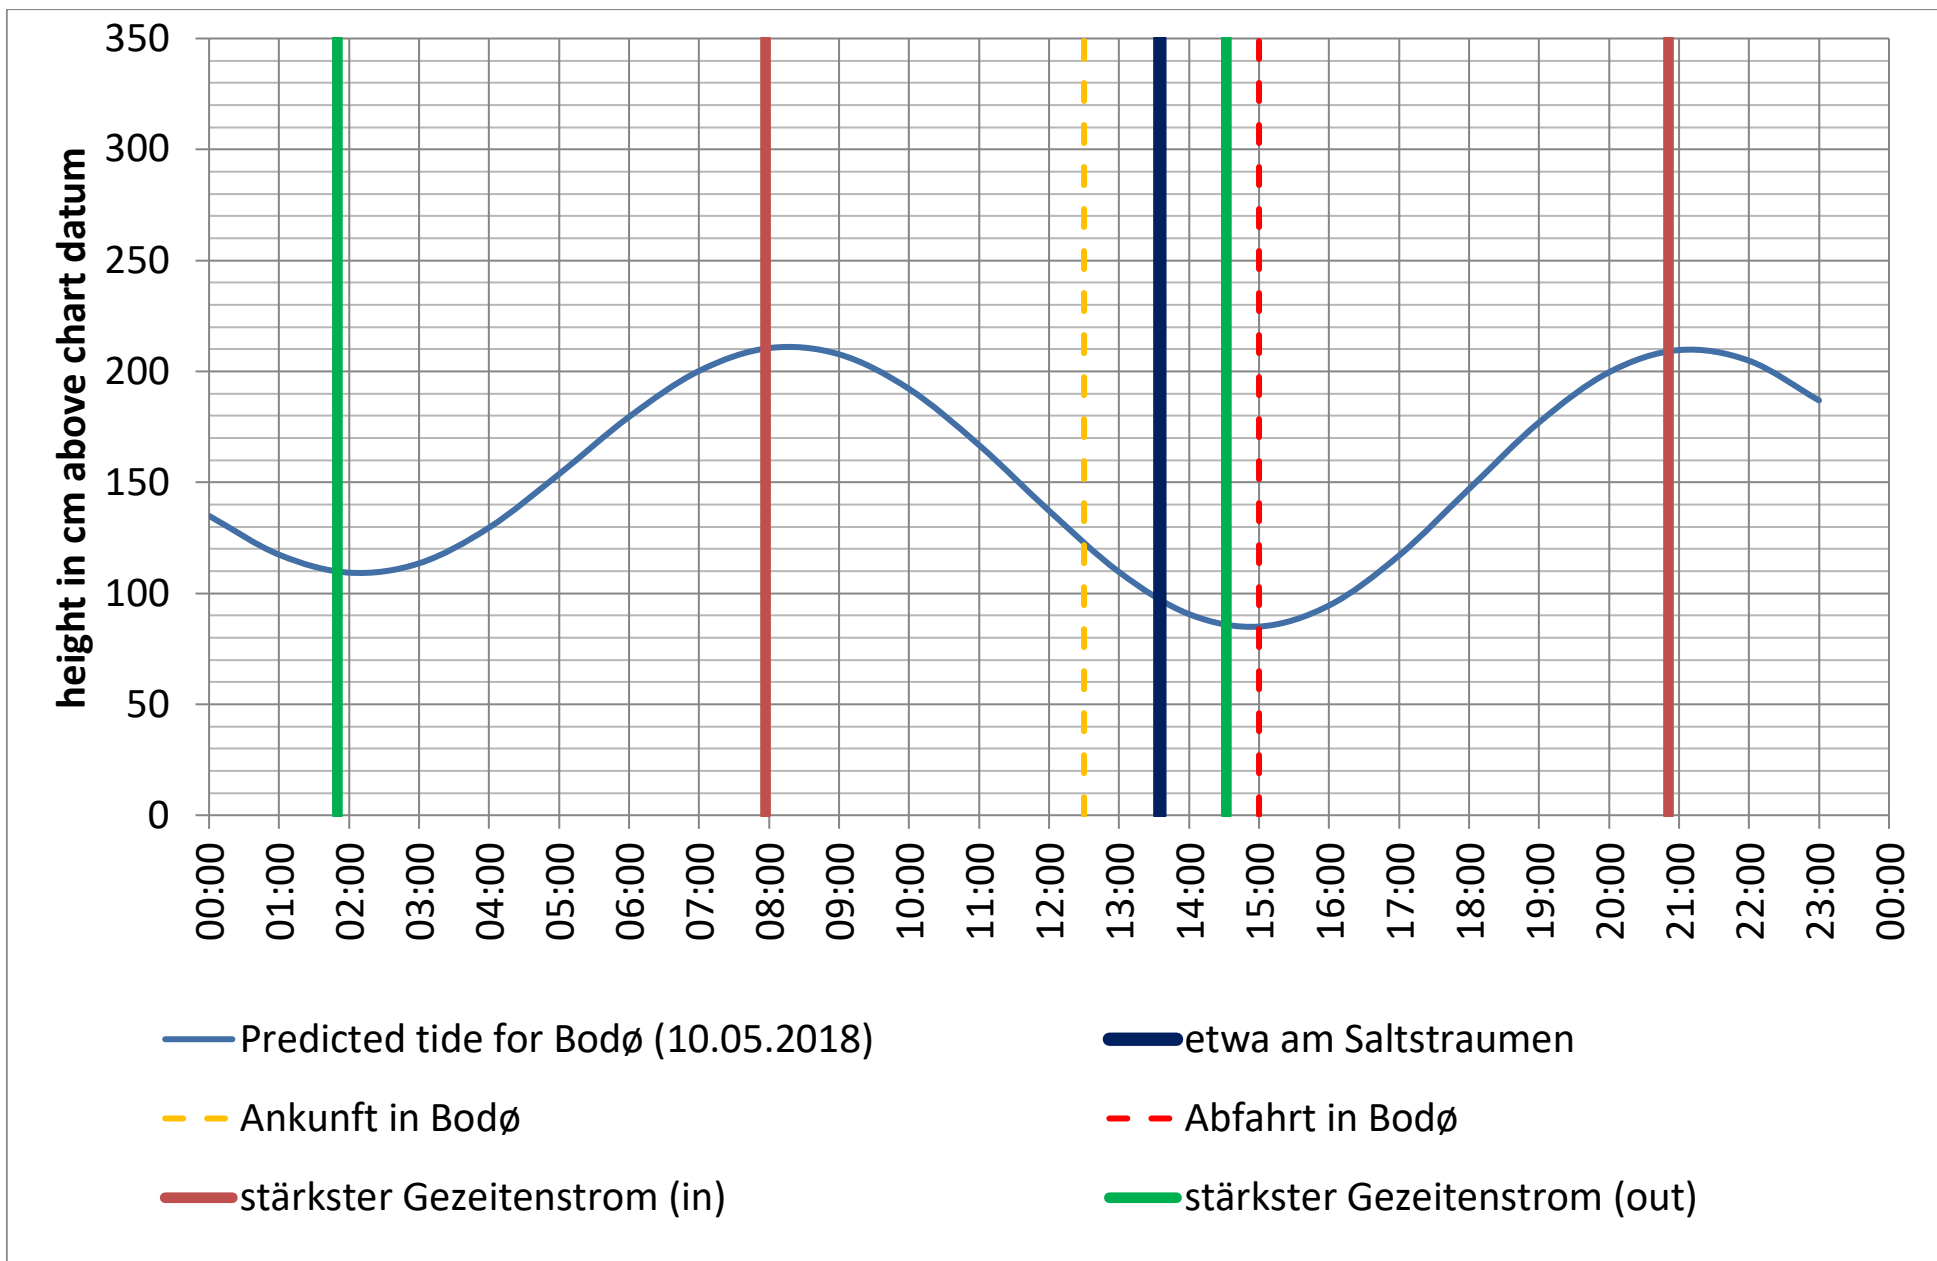

Saltstraumen: <http://bodo.kommune.no/getfile.php/Borgerportalen/Serviceenheter/Skjemaer/Saltstraumen%20tabell%202018.pdf>

Datenquellen

Tide: <http://www.kartverket.no/sehavniva/>

Saltstraumen: <http://bodo.kommune.no/getfile.php/Borgerportalen/Serviceenheter/Skjemaer/Saltstraumen%20tabell%202018.pdf>