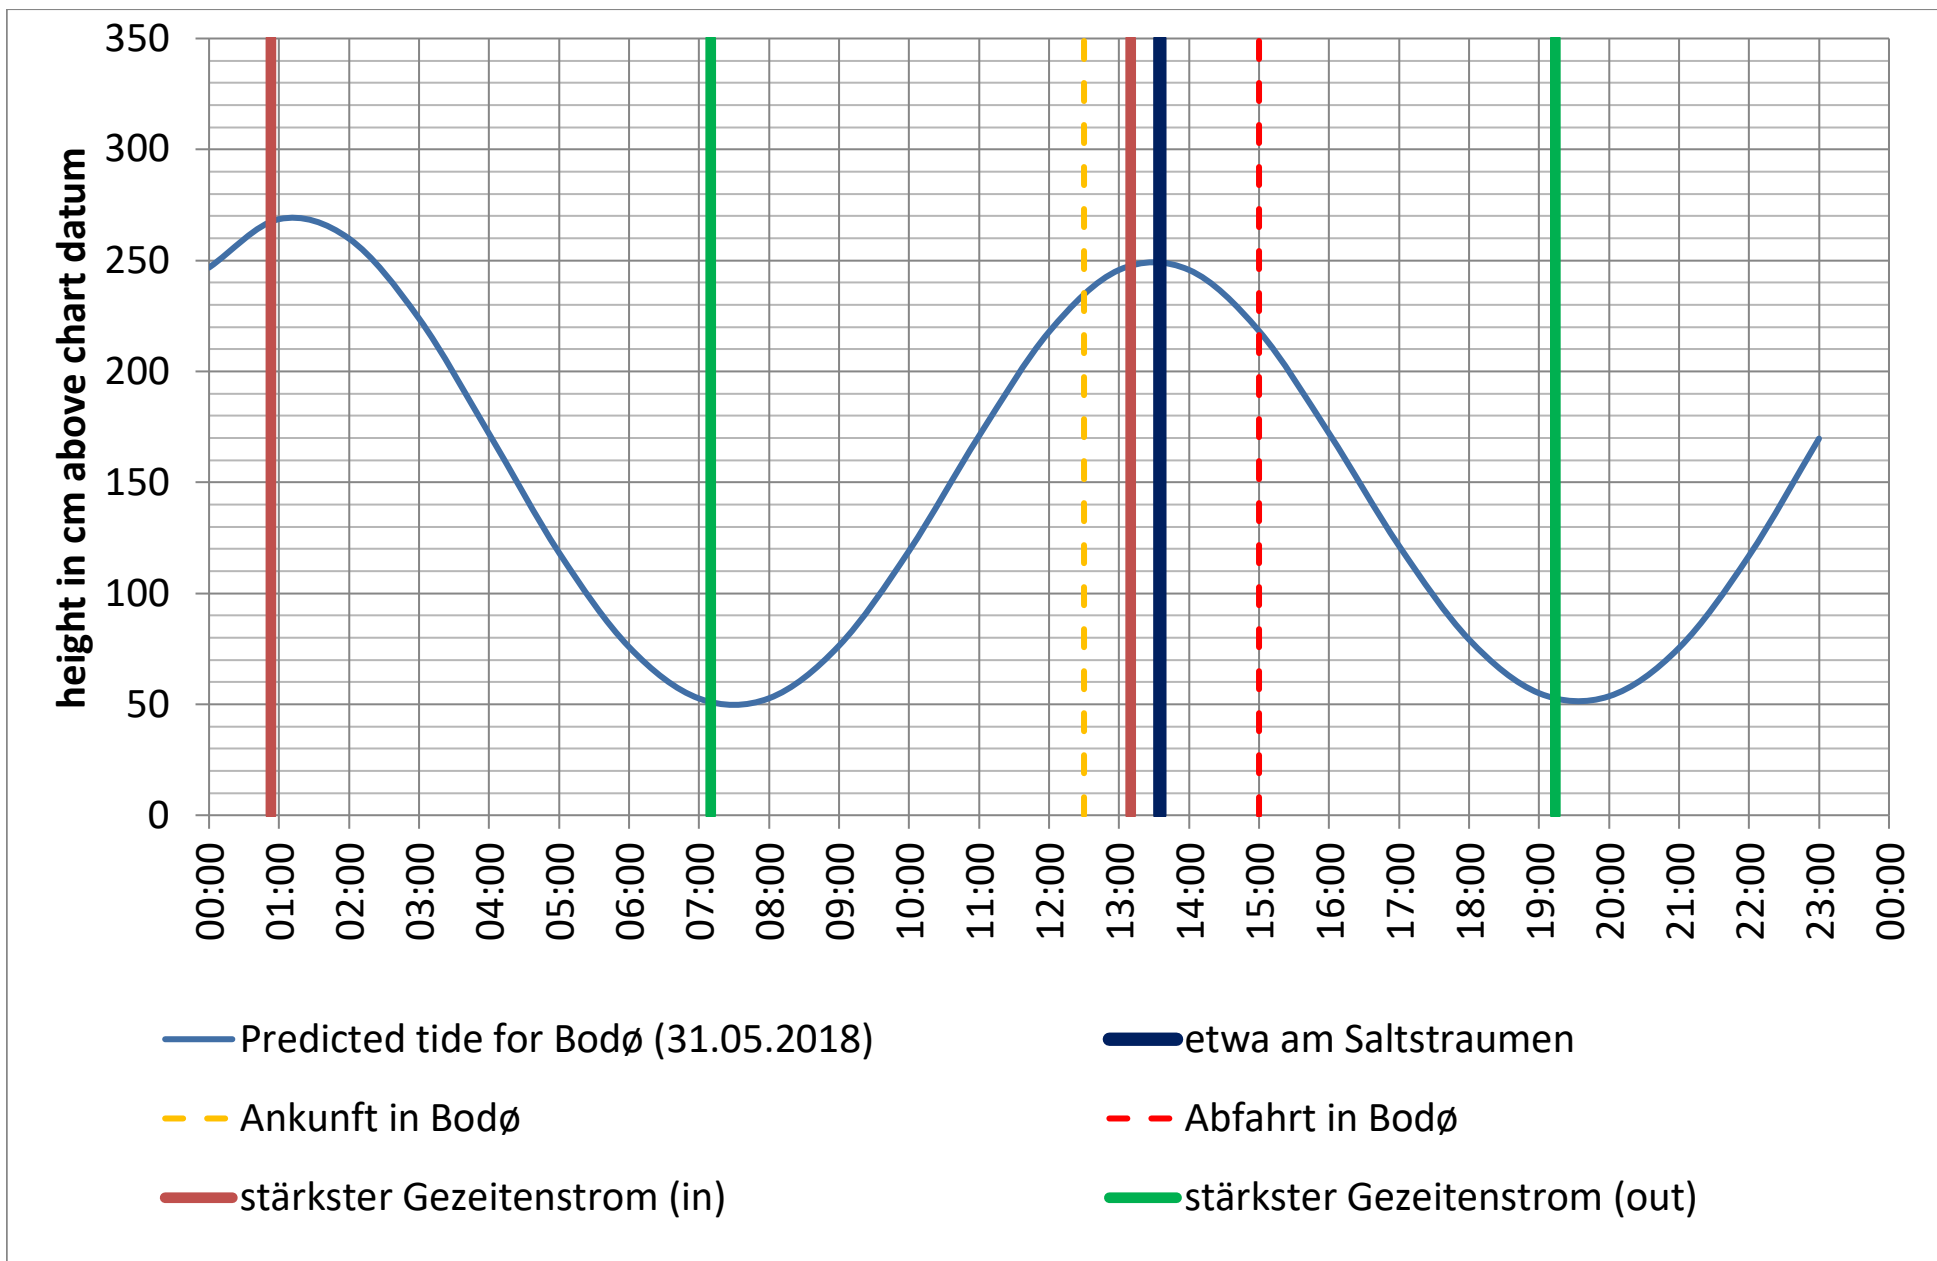

Datenquellen

Tide: <http://www.kartverket.no/sehavniva/>

Saltstraumen: <http://bodo.kommune.no/getfile.php/Borgerportalen/Serviceenheter/Skjemaer/Saltstraumen%20tabell%202018.pdf>