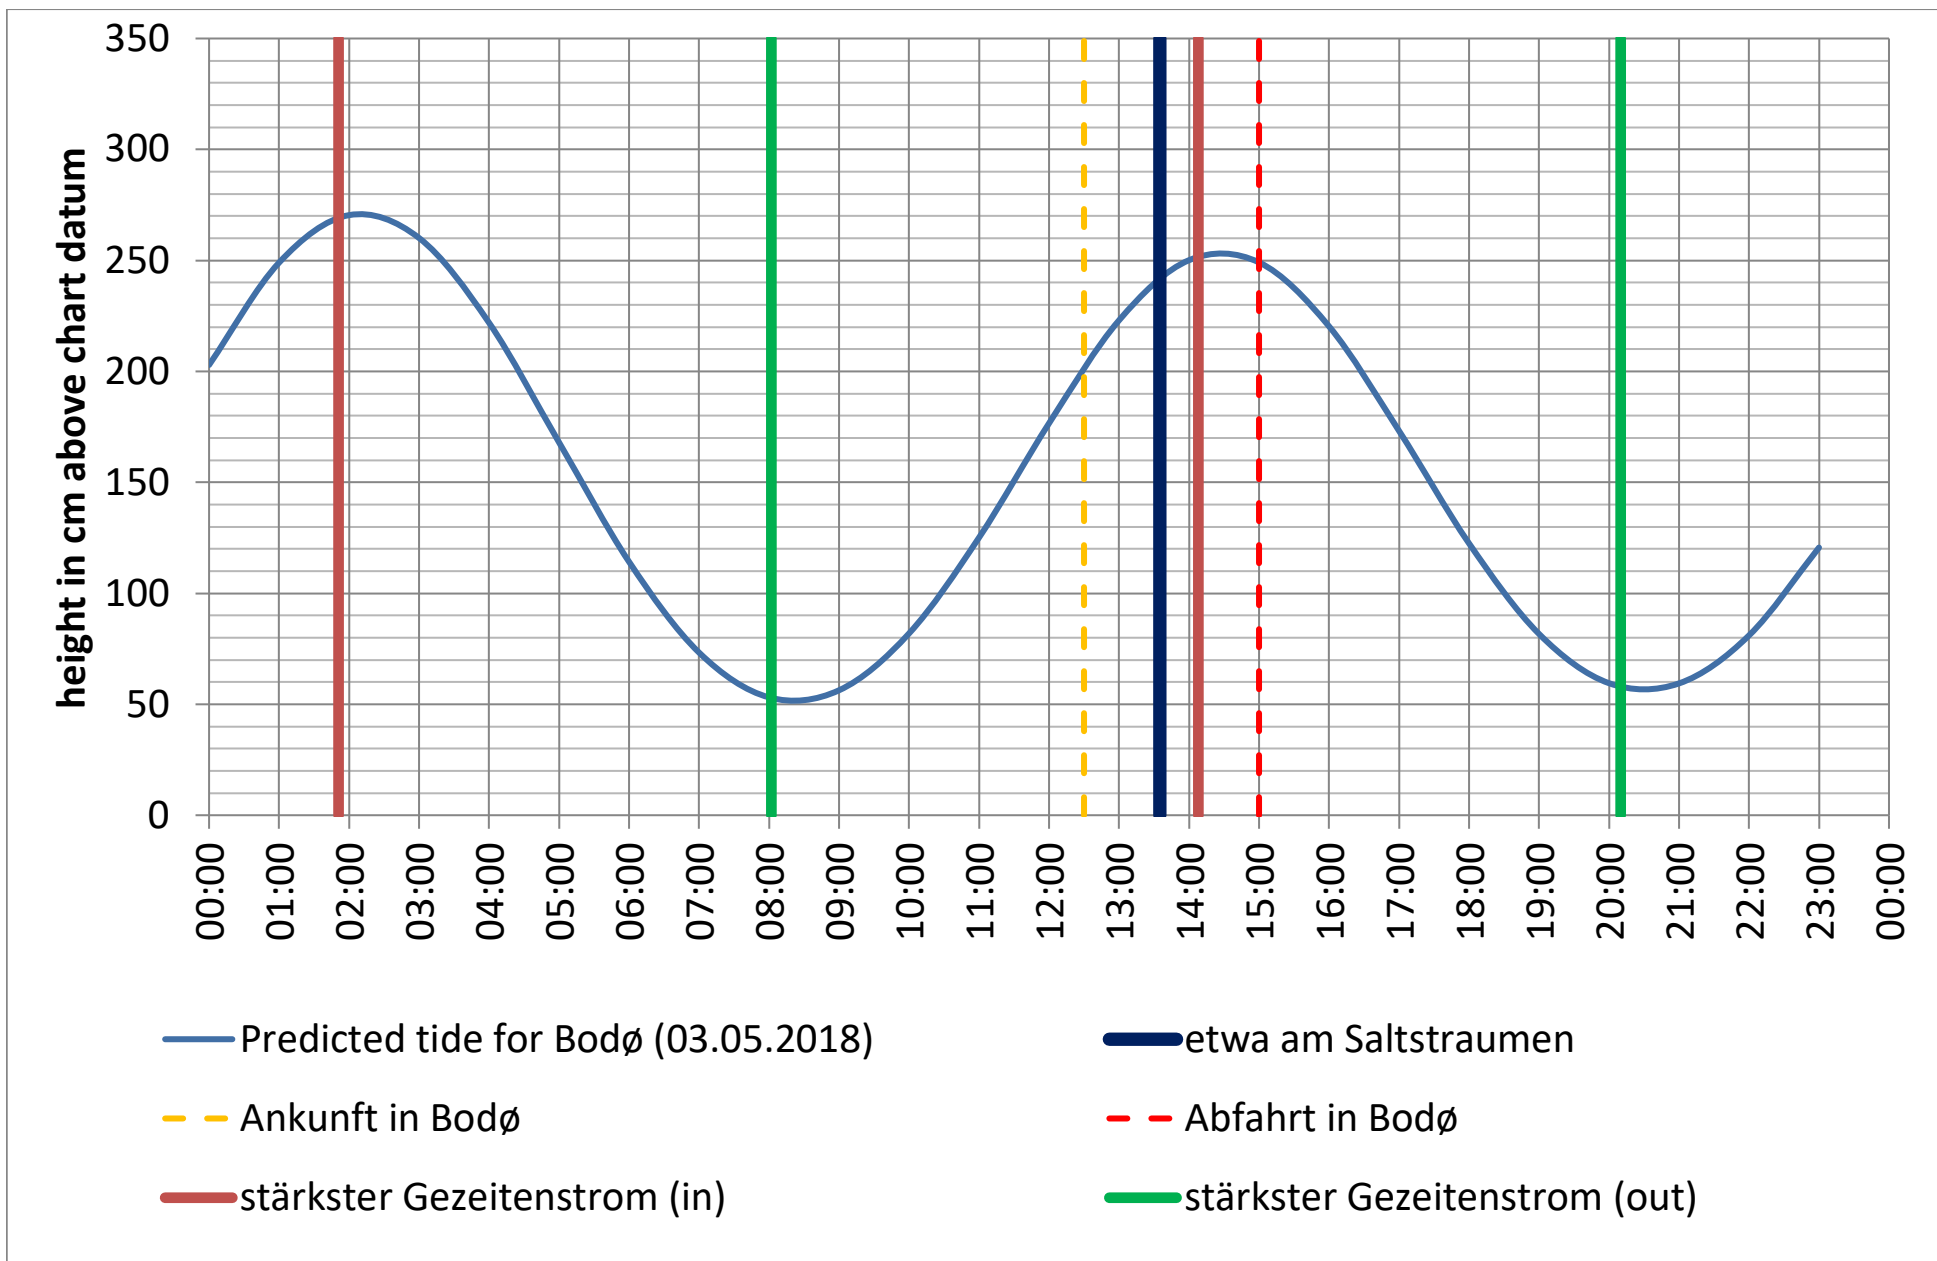

Datenquellen

Tide: <http://www.kartverket.no/sehavniva/>

Saltstraumen: <http://bodo.kommune.no/getfile.php/Borgerportalen/Serviceenheter/Skjemaer/Saltstraumen%20tabell%202018.pdf>