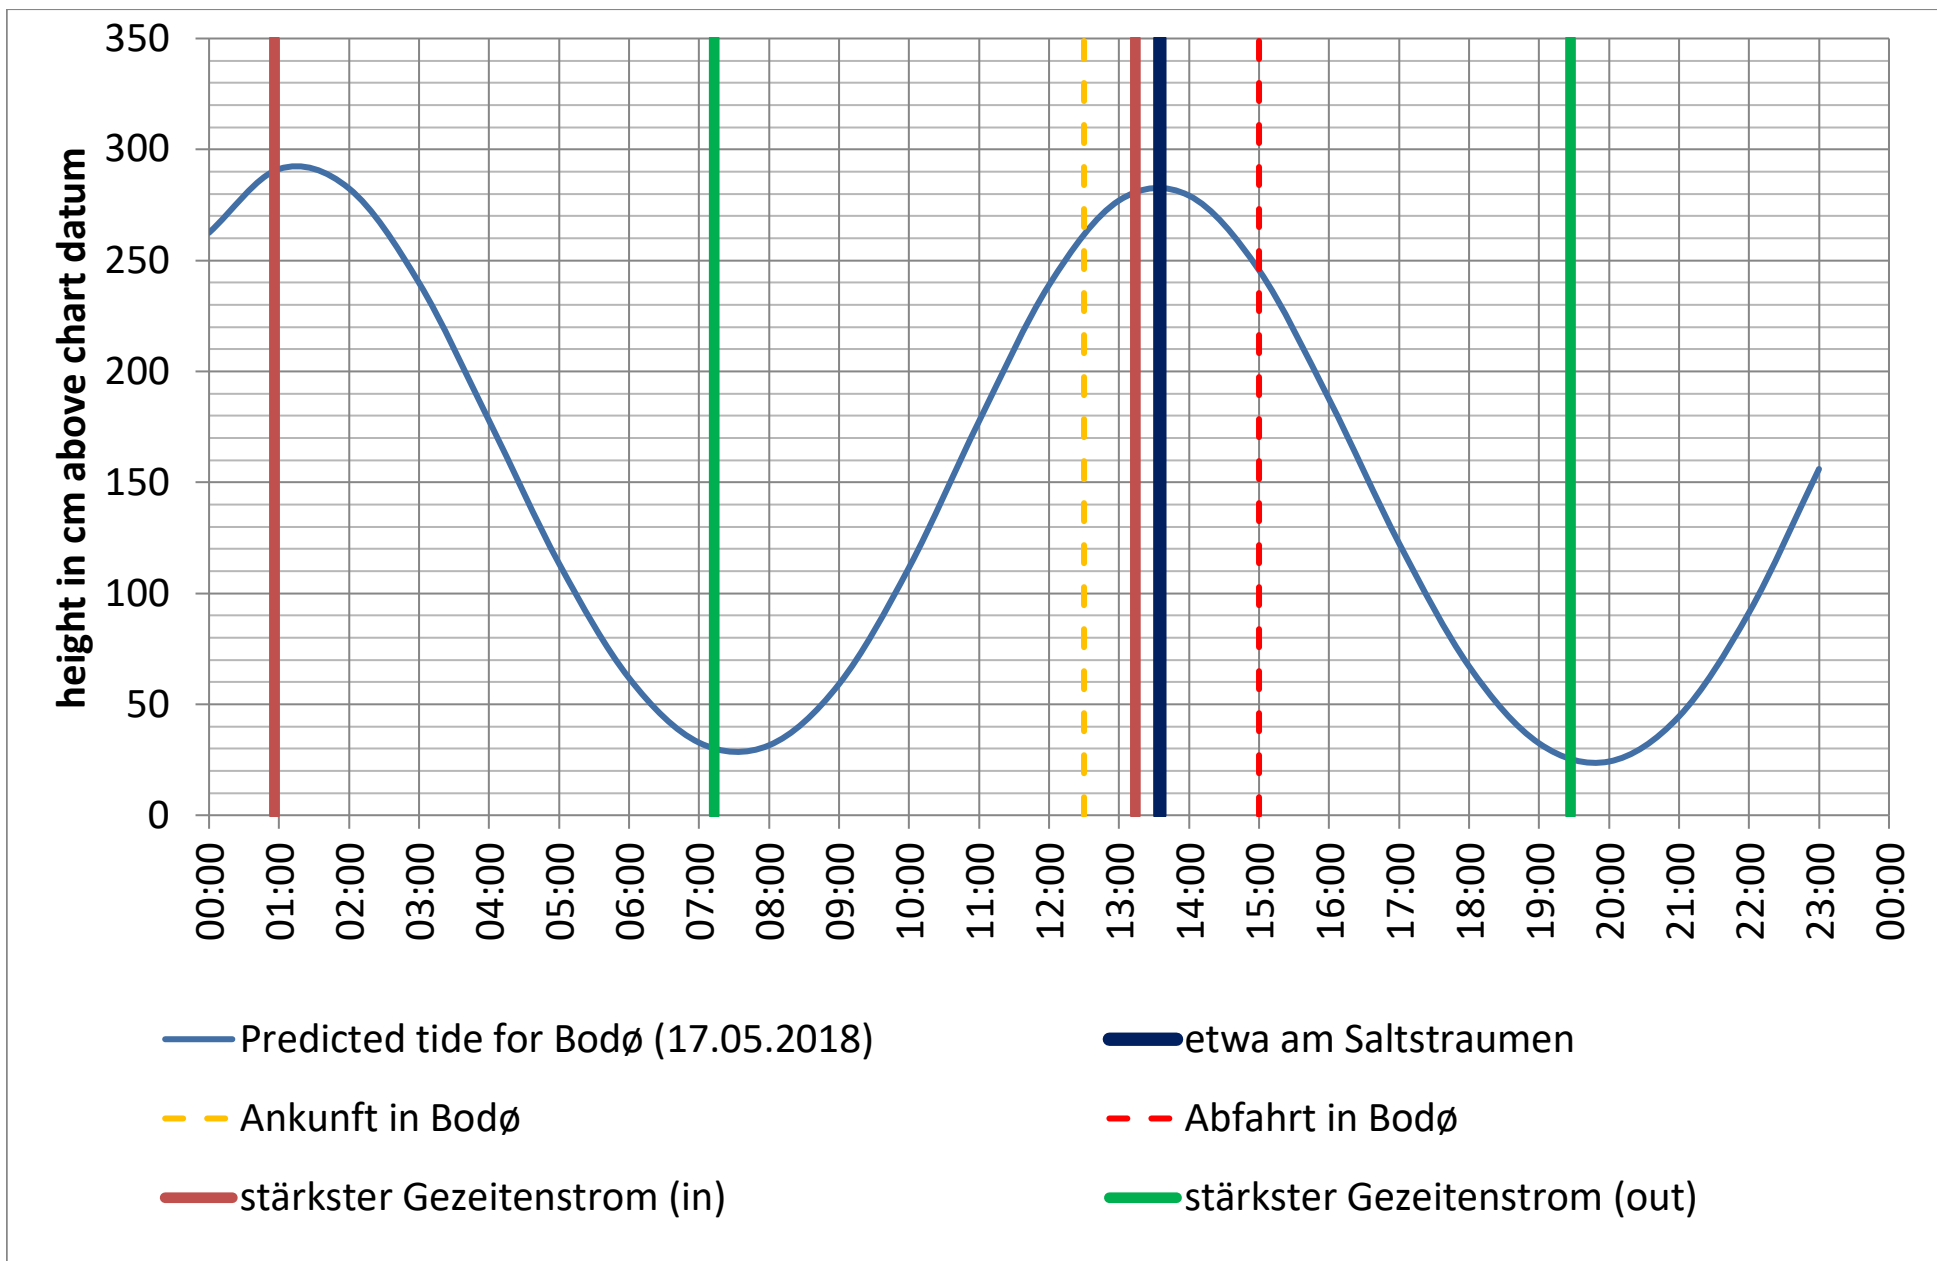

Datenquellen

Tide: <http://www.kartverket.no/sehavniva/>

Saltstraumen: <http://bodo.kommune.no/getfile.php/Borgerportalen/Serviceenheten/Skjemaer/Saltstraumen%20tabell%202018.pdf>