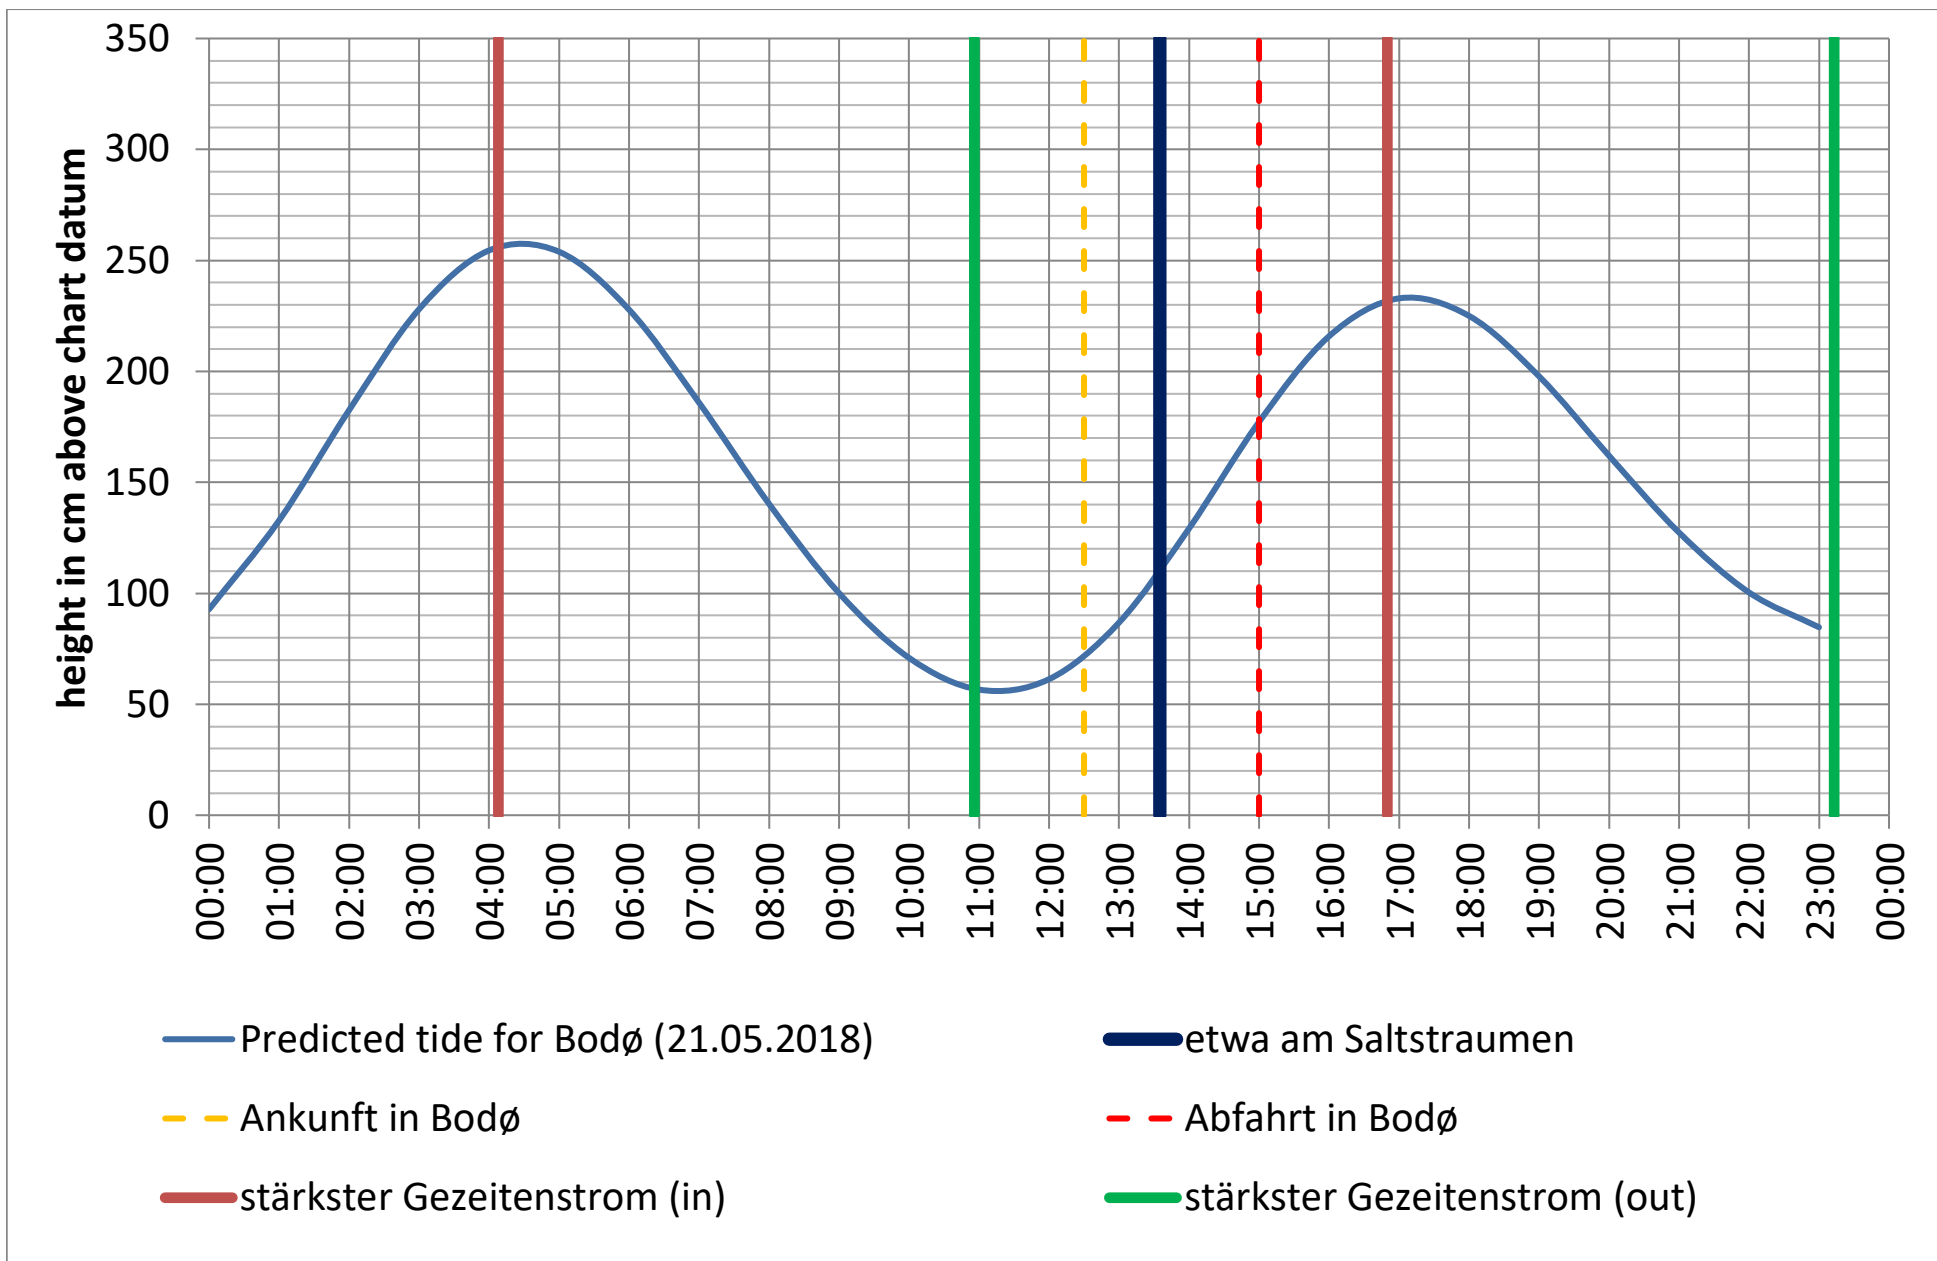

Datenquellen

Tide: <http://www.kartverket.no/sehavniva/>

Saltstraumen: <http://bodo.kommune.no/getfile.php/Borgerportalen/Serviceenheter/Skjemaer/Saltstraumen%20tabell%202018.pdf>