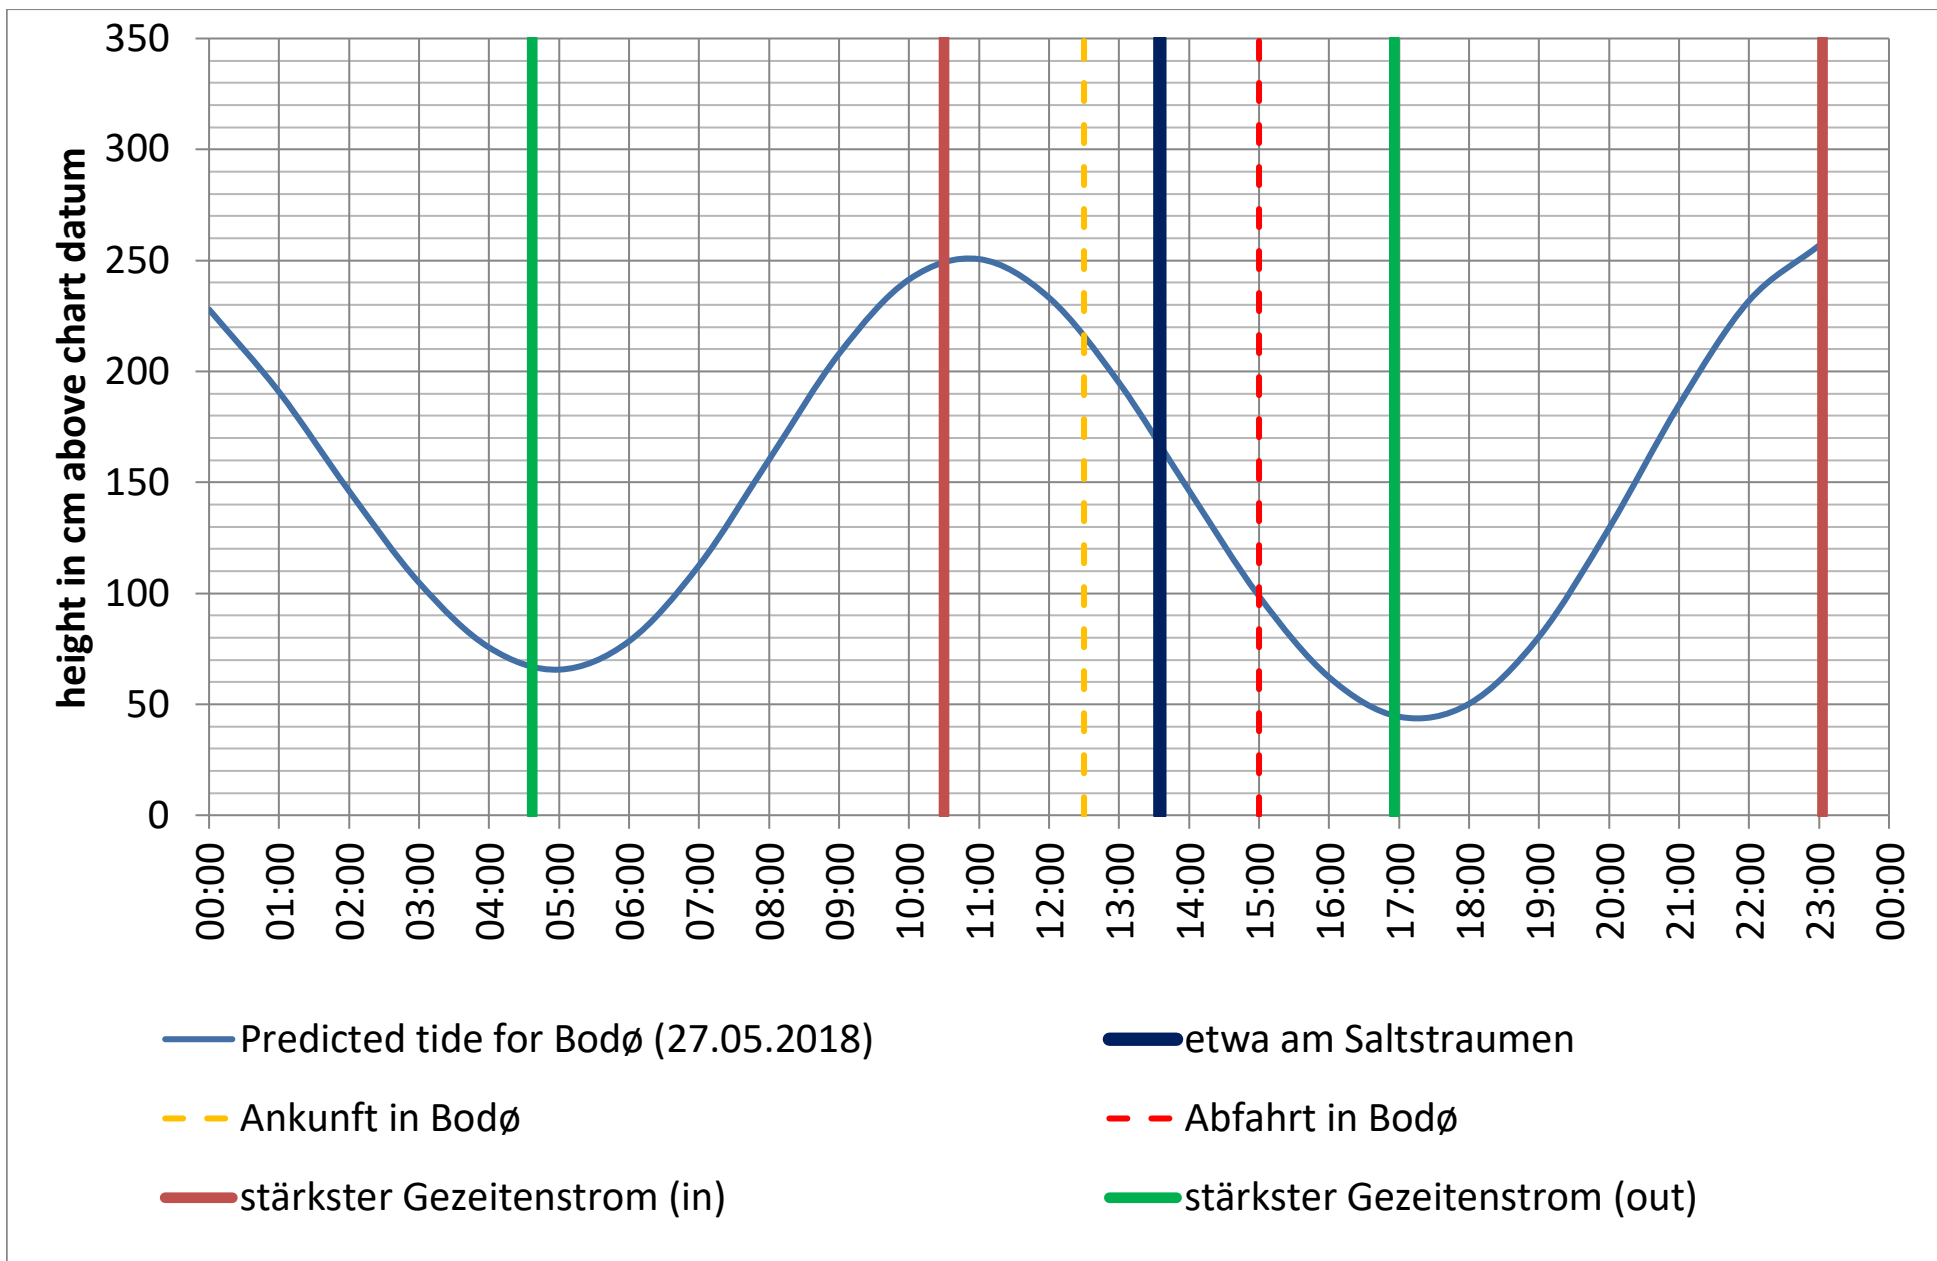

Datenquellen

Tide: <http://www.kartverket.no/sehavniva/>

Saltstraumen: <http://bodo.kommune.no/getfile.php/Borgerportalen/Serviceenheter/Skjemaer/Saltstraumen%20tabell%202018.pdf>