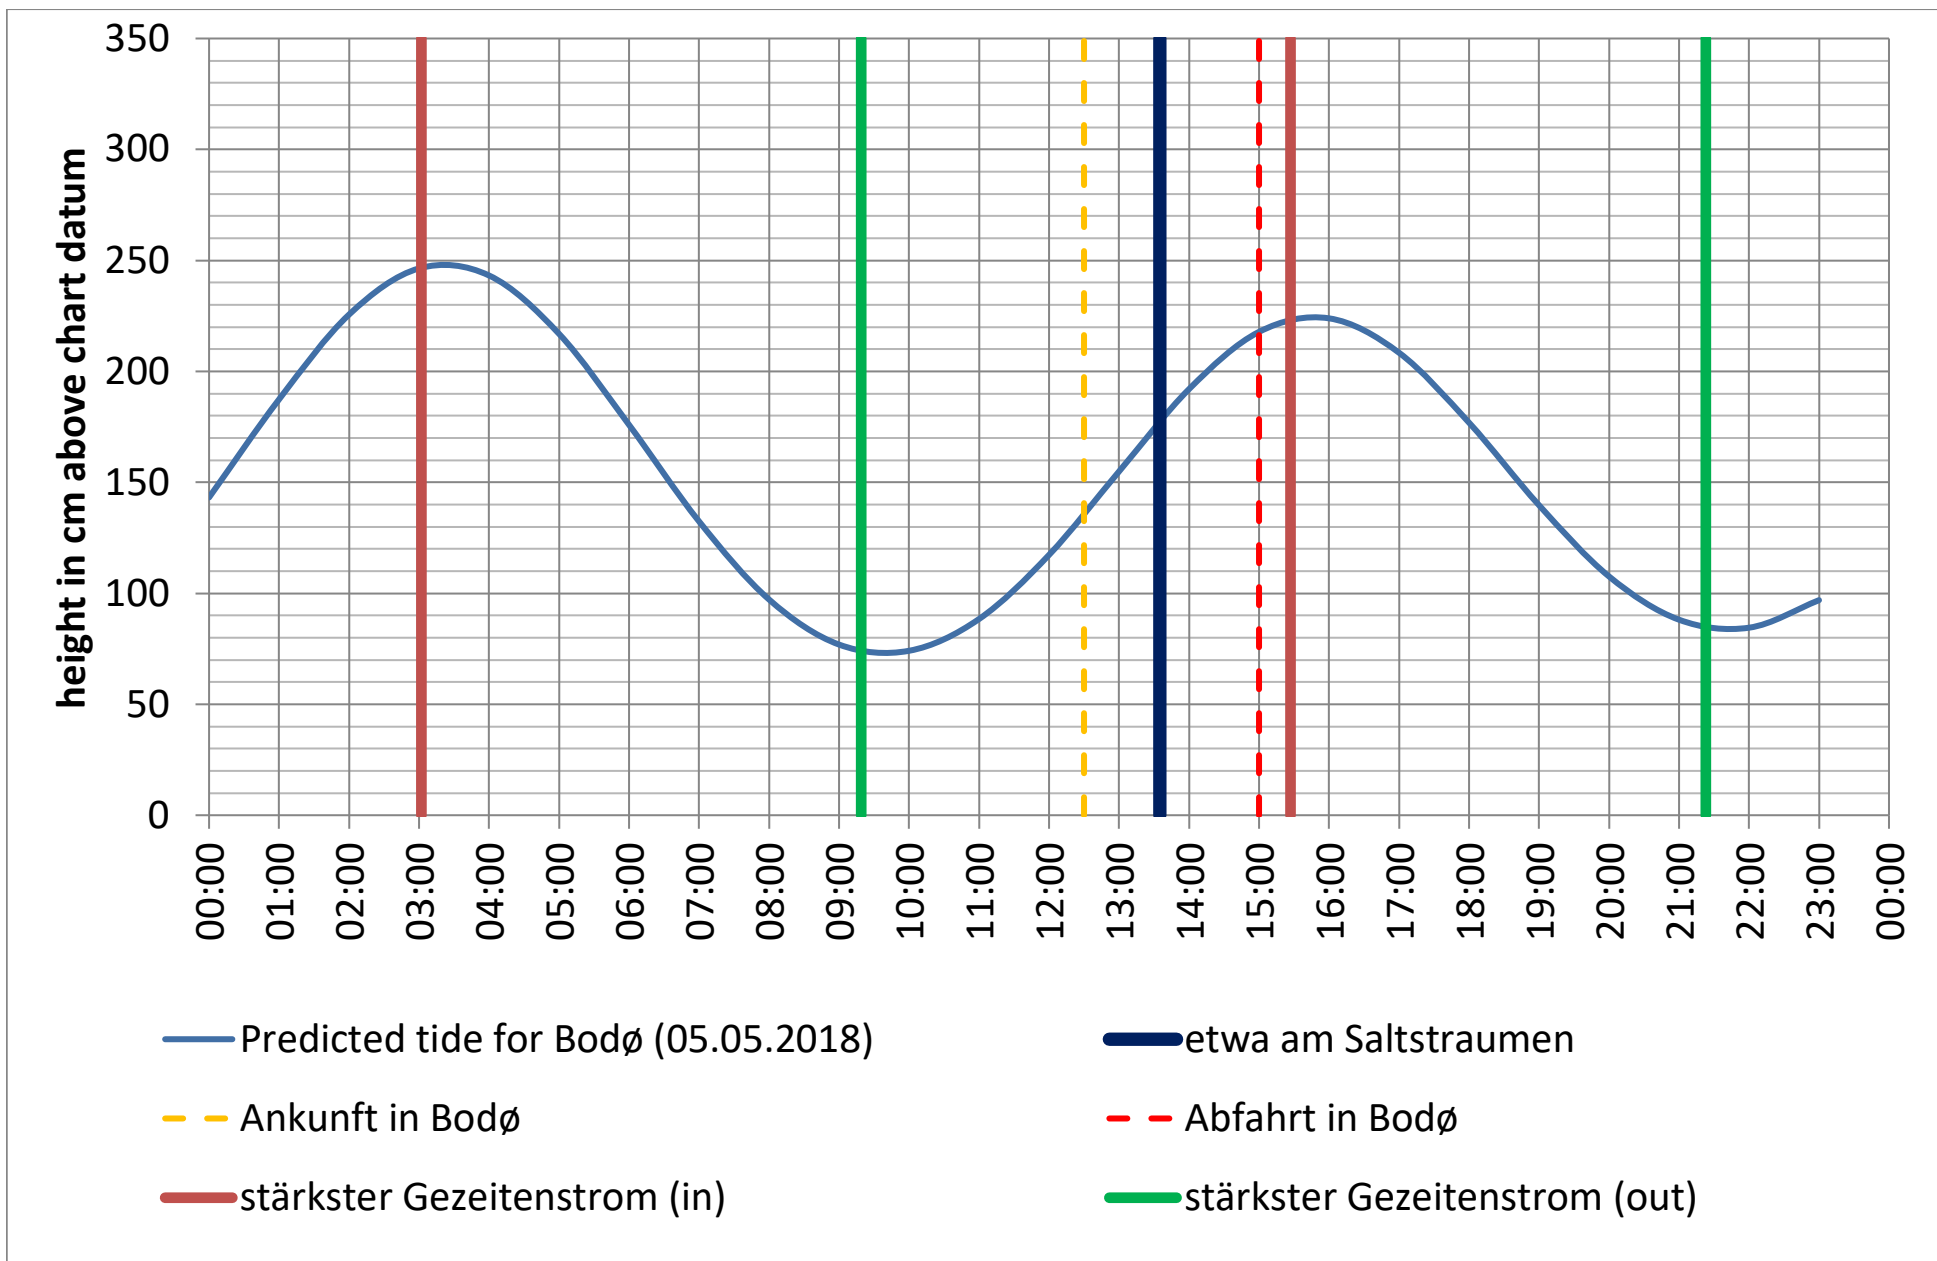

Saltstraumen: <http://bodo.kommune.no/getfile.php/Borgerportalen/Serviceenheten/Skjemaer/Saltstraumen%20tabell%202018.pdf>

Datenquellen

Tide: <http://www.kartverket.no/sehavniva/>

Saltstraumen: <http://bodo.kommune.no/getfile.php/Borgerportalen/Serviceenheter/Skjemaer/Saltstraumen%20tabell%202018.pdf>

Datenquellen

Tide: <http://www.kartverket.no/sehavniva/>

Saltstraumen: <http://bodo.kommune.no/getfile.php/Borgerportalen/Serviceenheter/Skjemaer/Saltstraumen%20tabell%202018.pdf>

Datenquellen

Tide: <http://www.kartverket.no/sehavniva/>