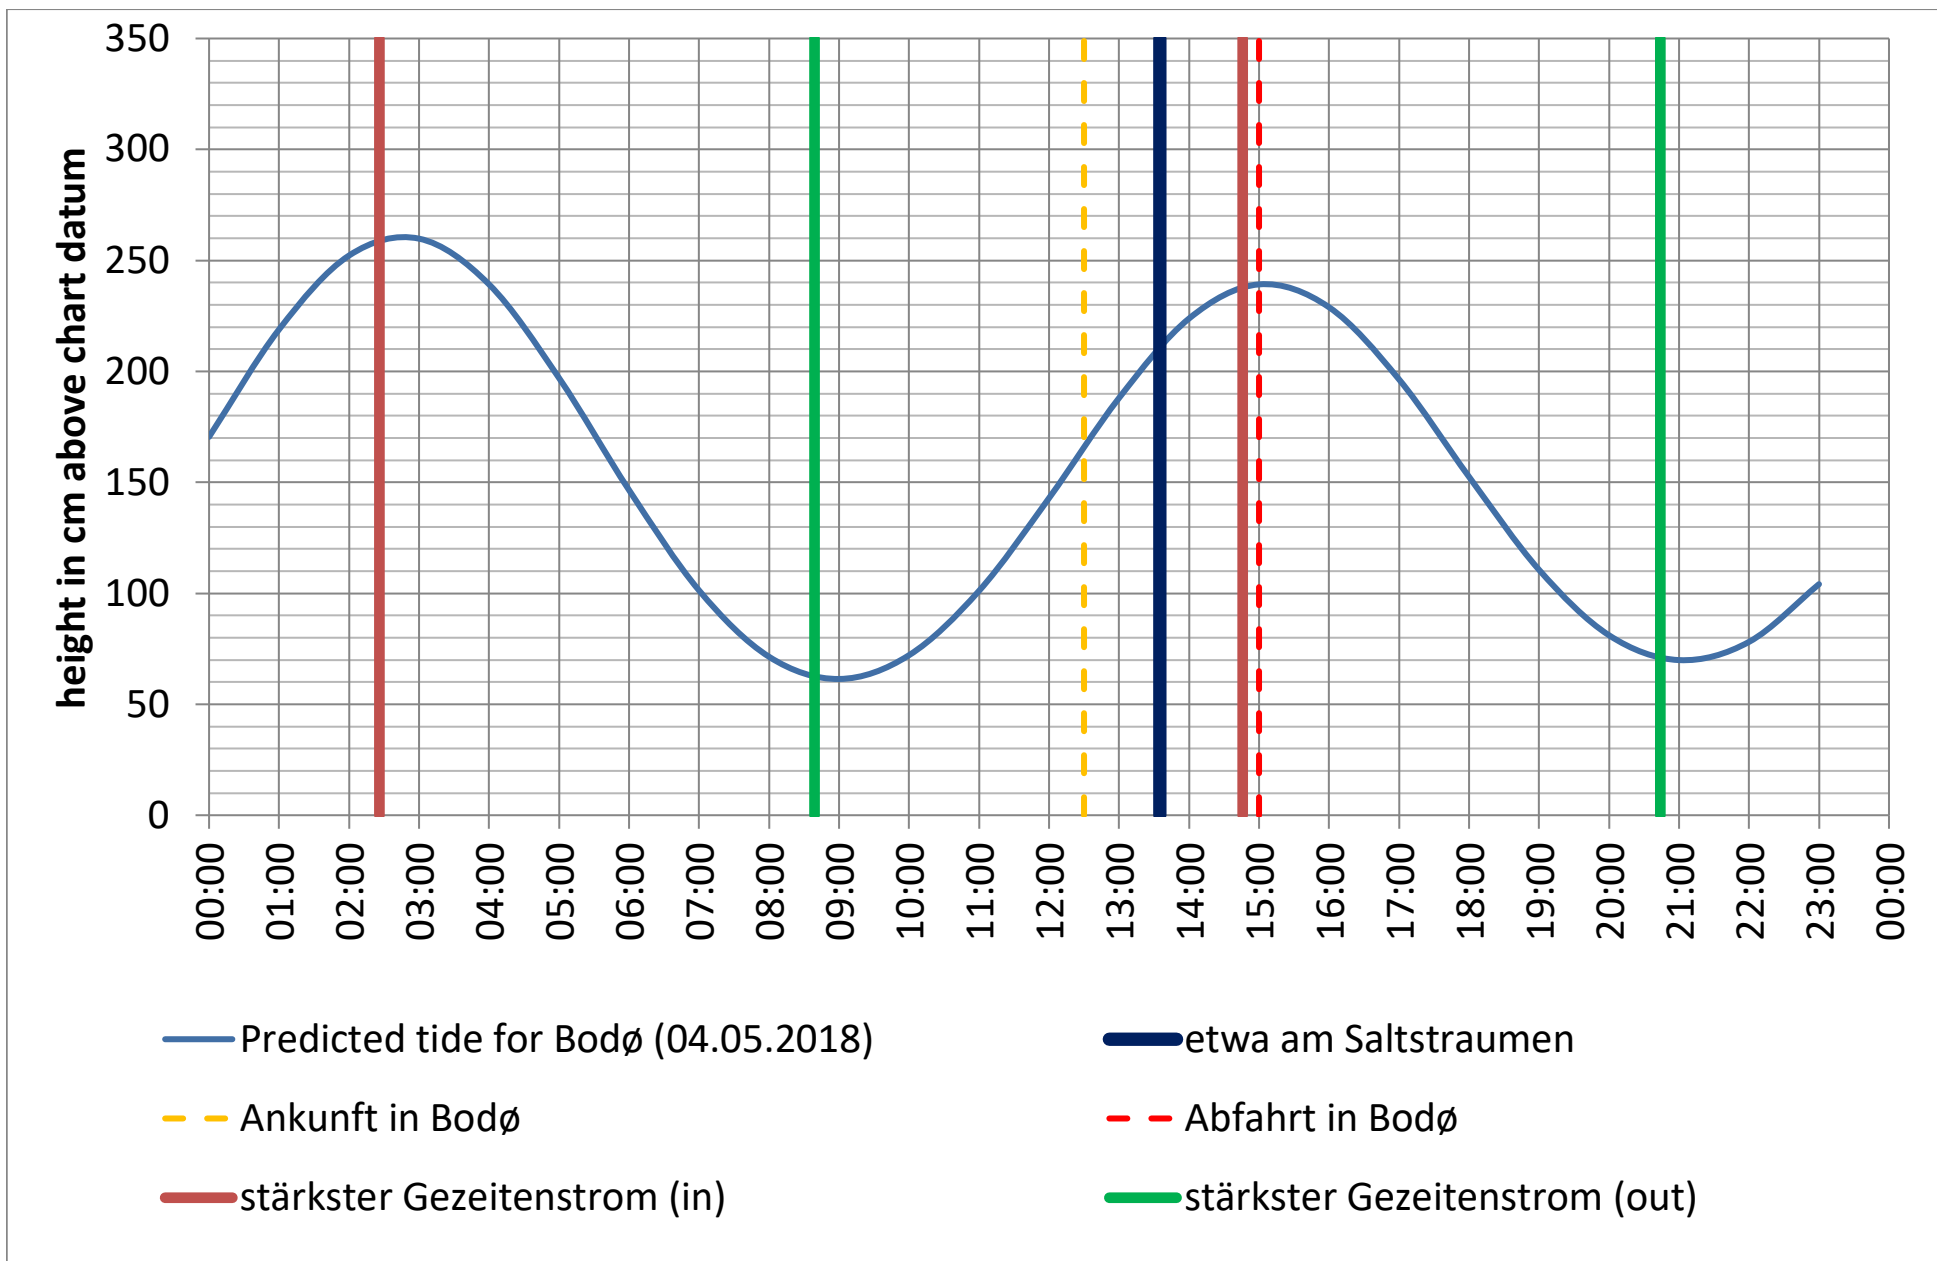

Datenquellen

Tide: <http://www.kartverket.no/sehavniva/>

Saltstraumen: <http://bodo.kommune.no/getfile.php/Borgerportalen/Serviceenheter/Skjemaer/Saltstraumen%20tabell%202018.pdf>