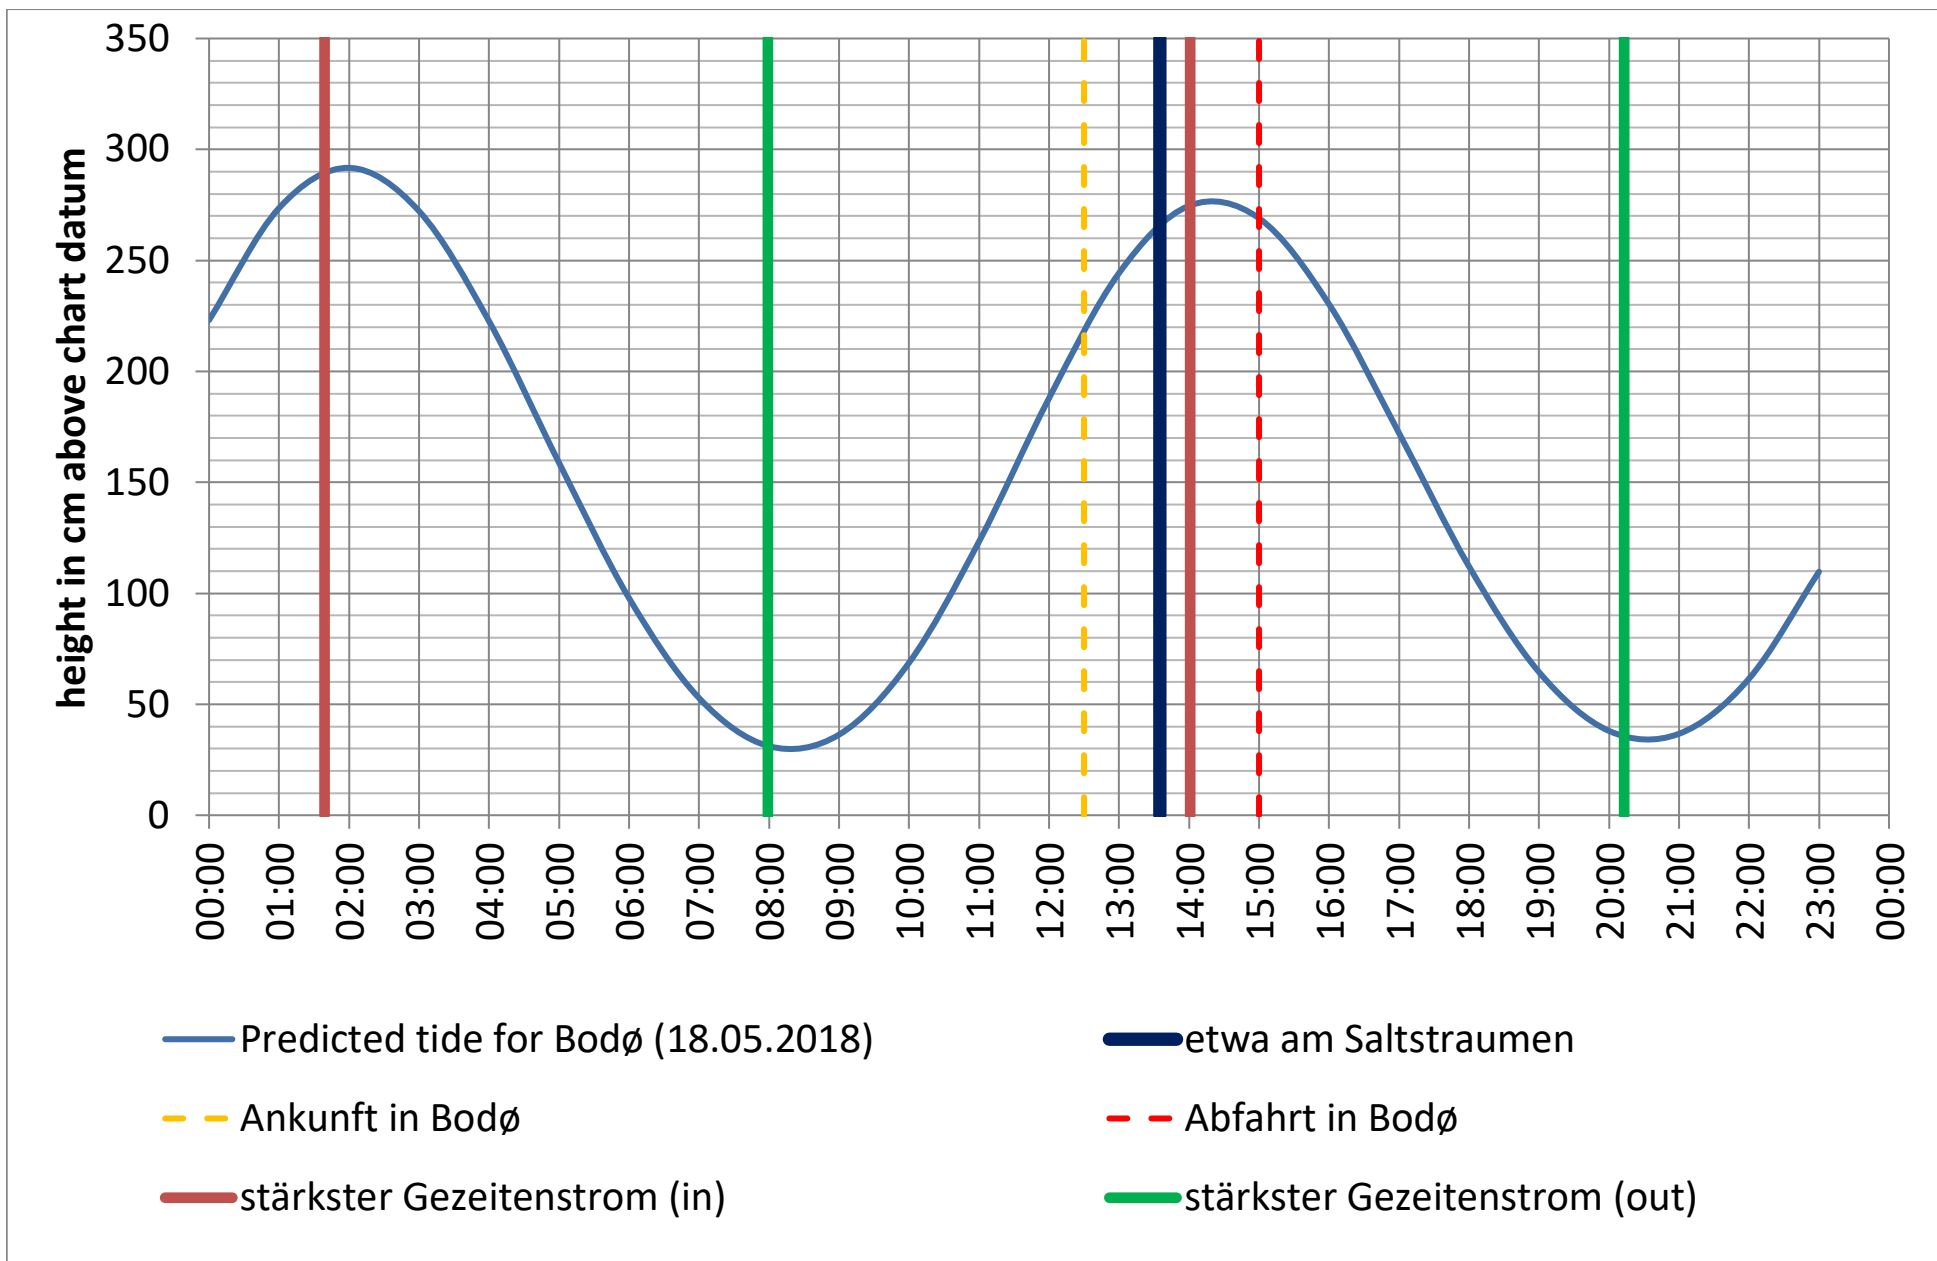

Datenquellen

Tide: <http://www.kartverket.no/sehavniva/>

Saltstraumen: <http://bodo.kommune.no/getfile.php/Borgerportalen/Serviceenheter/Skjemaer/Saltstraumen%20tabell%202018.pdf>