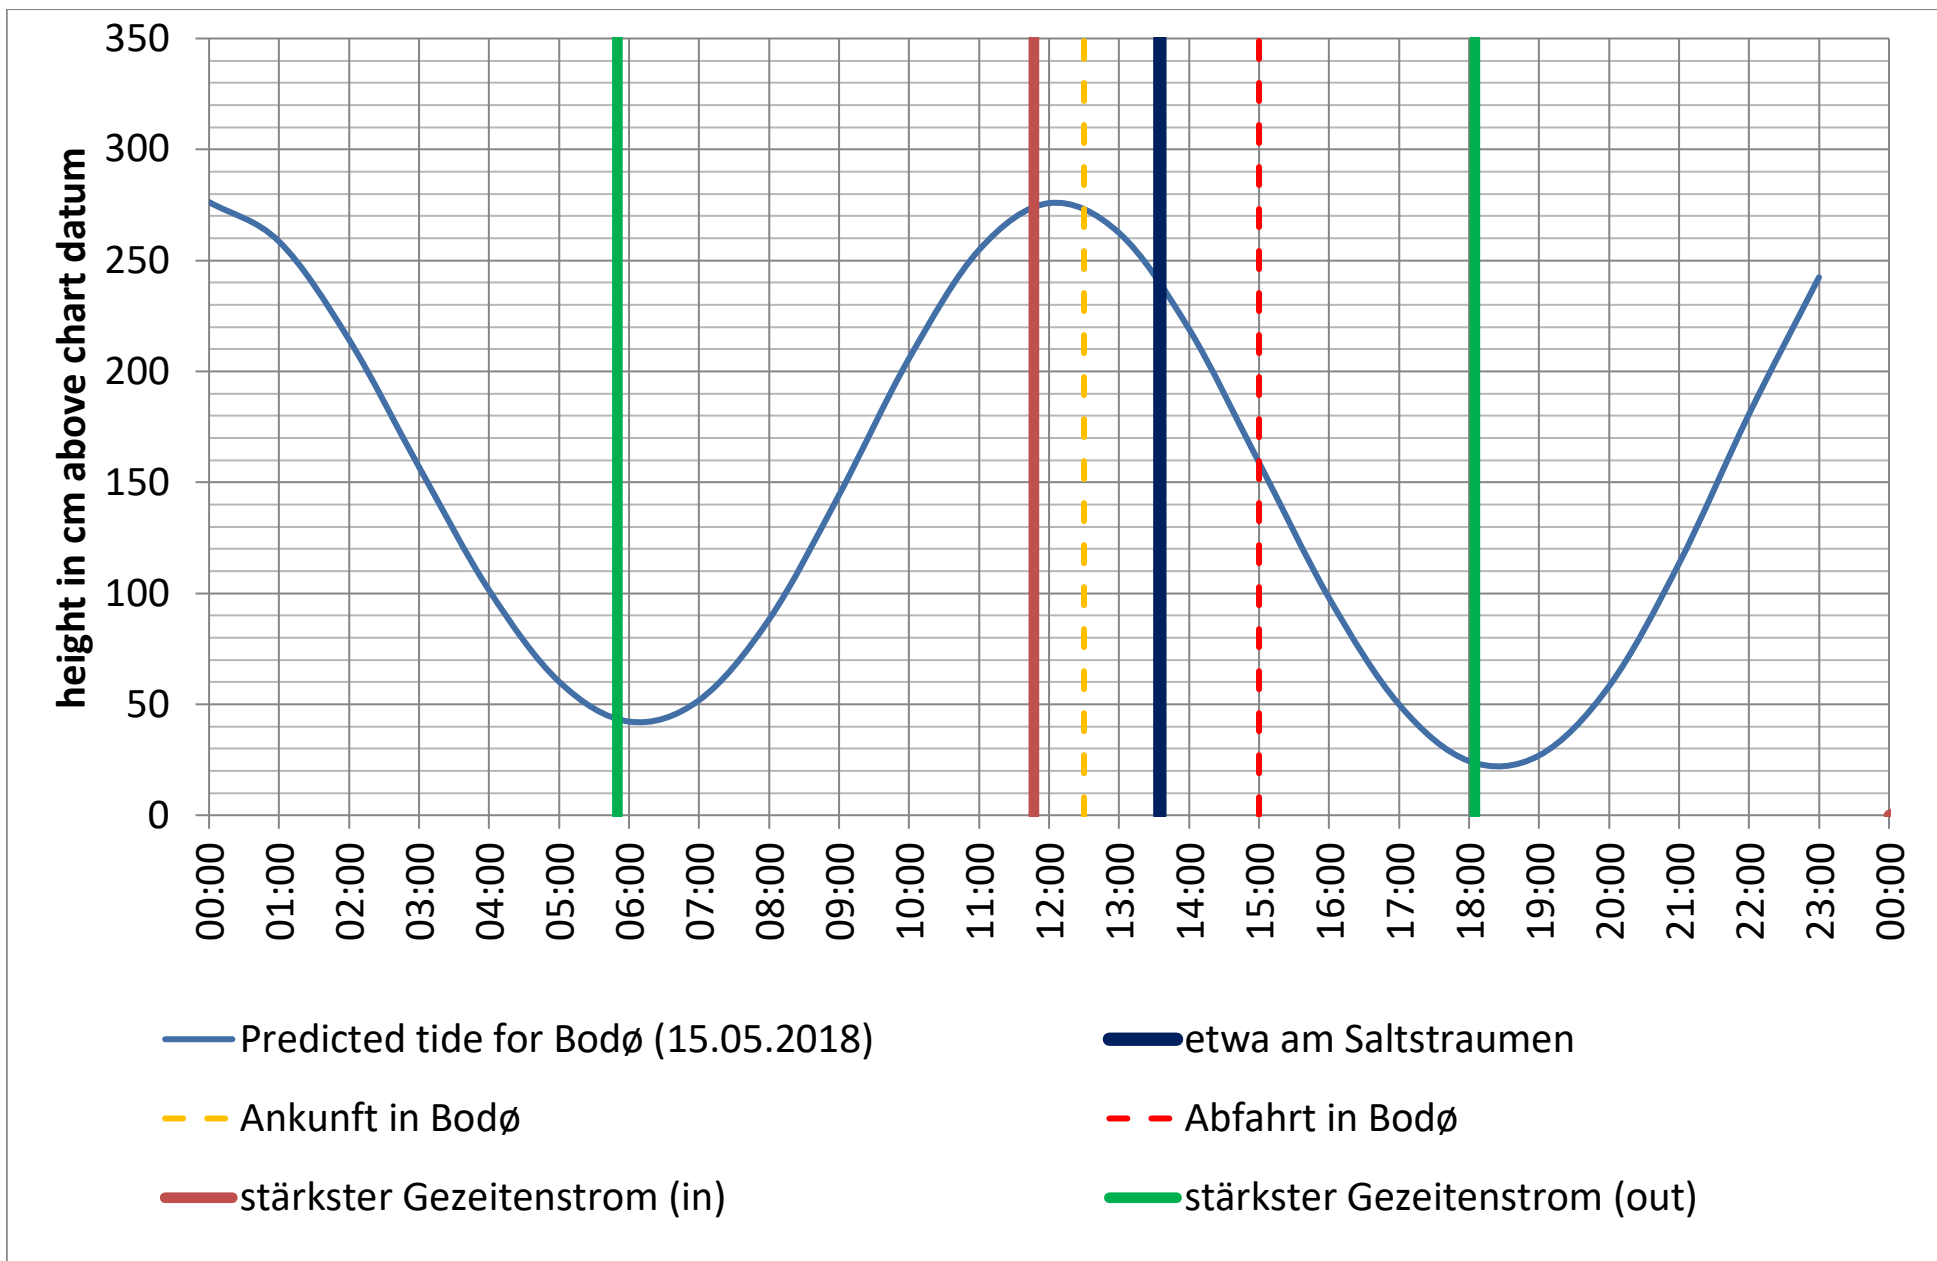

Datenquellen

Tide: <http://www.kartverket.no/sehavniva/>

Saltstraumen: <http://bodo.kommune.no/getfile.php/Borgerportalen/Serviceenheten/Skjemaer/Saltstraumen%20tabell%202018.pdf>