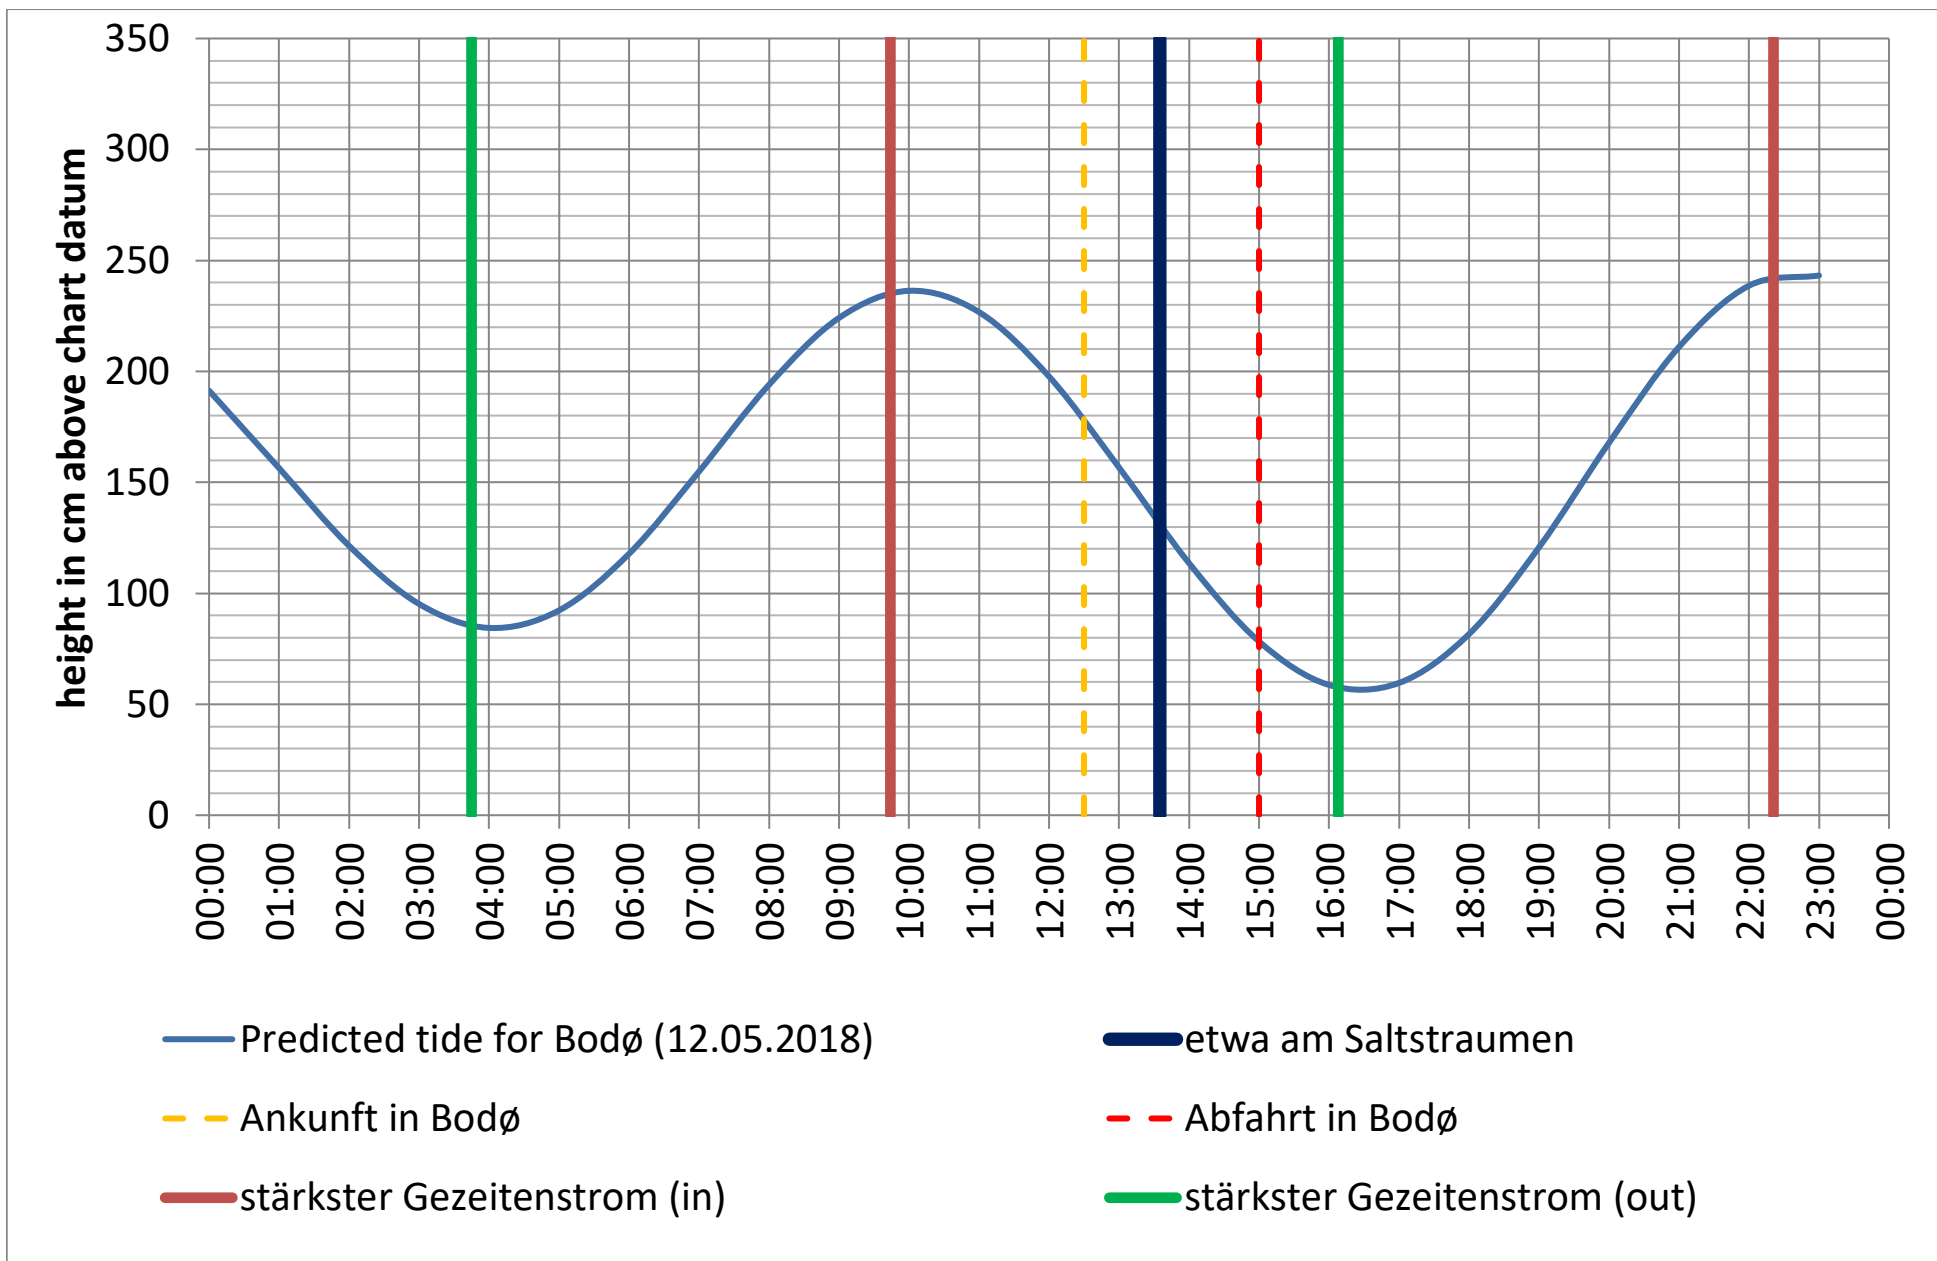

Datenquellen

Tide: <http://www.kartverket.no/sehavniva/>

Saltstraumen: <http://bodo.kommune.no/getfile.php/Borgerportalen/Serviceenheten/Skjemaer/Saltstraumen%20tabell%202018.pdf>