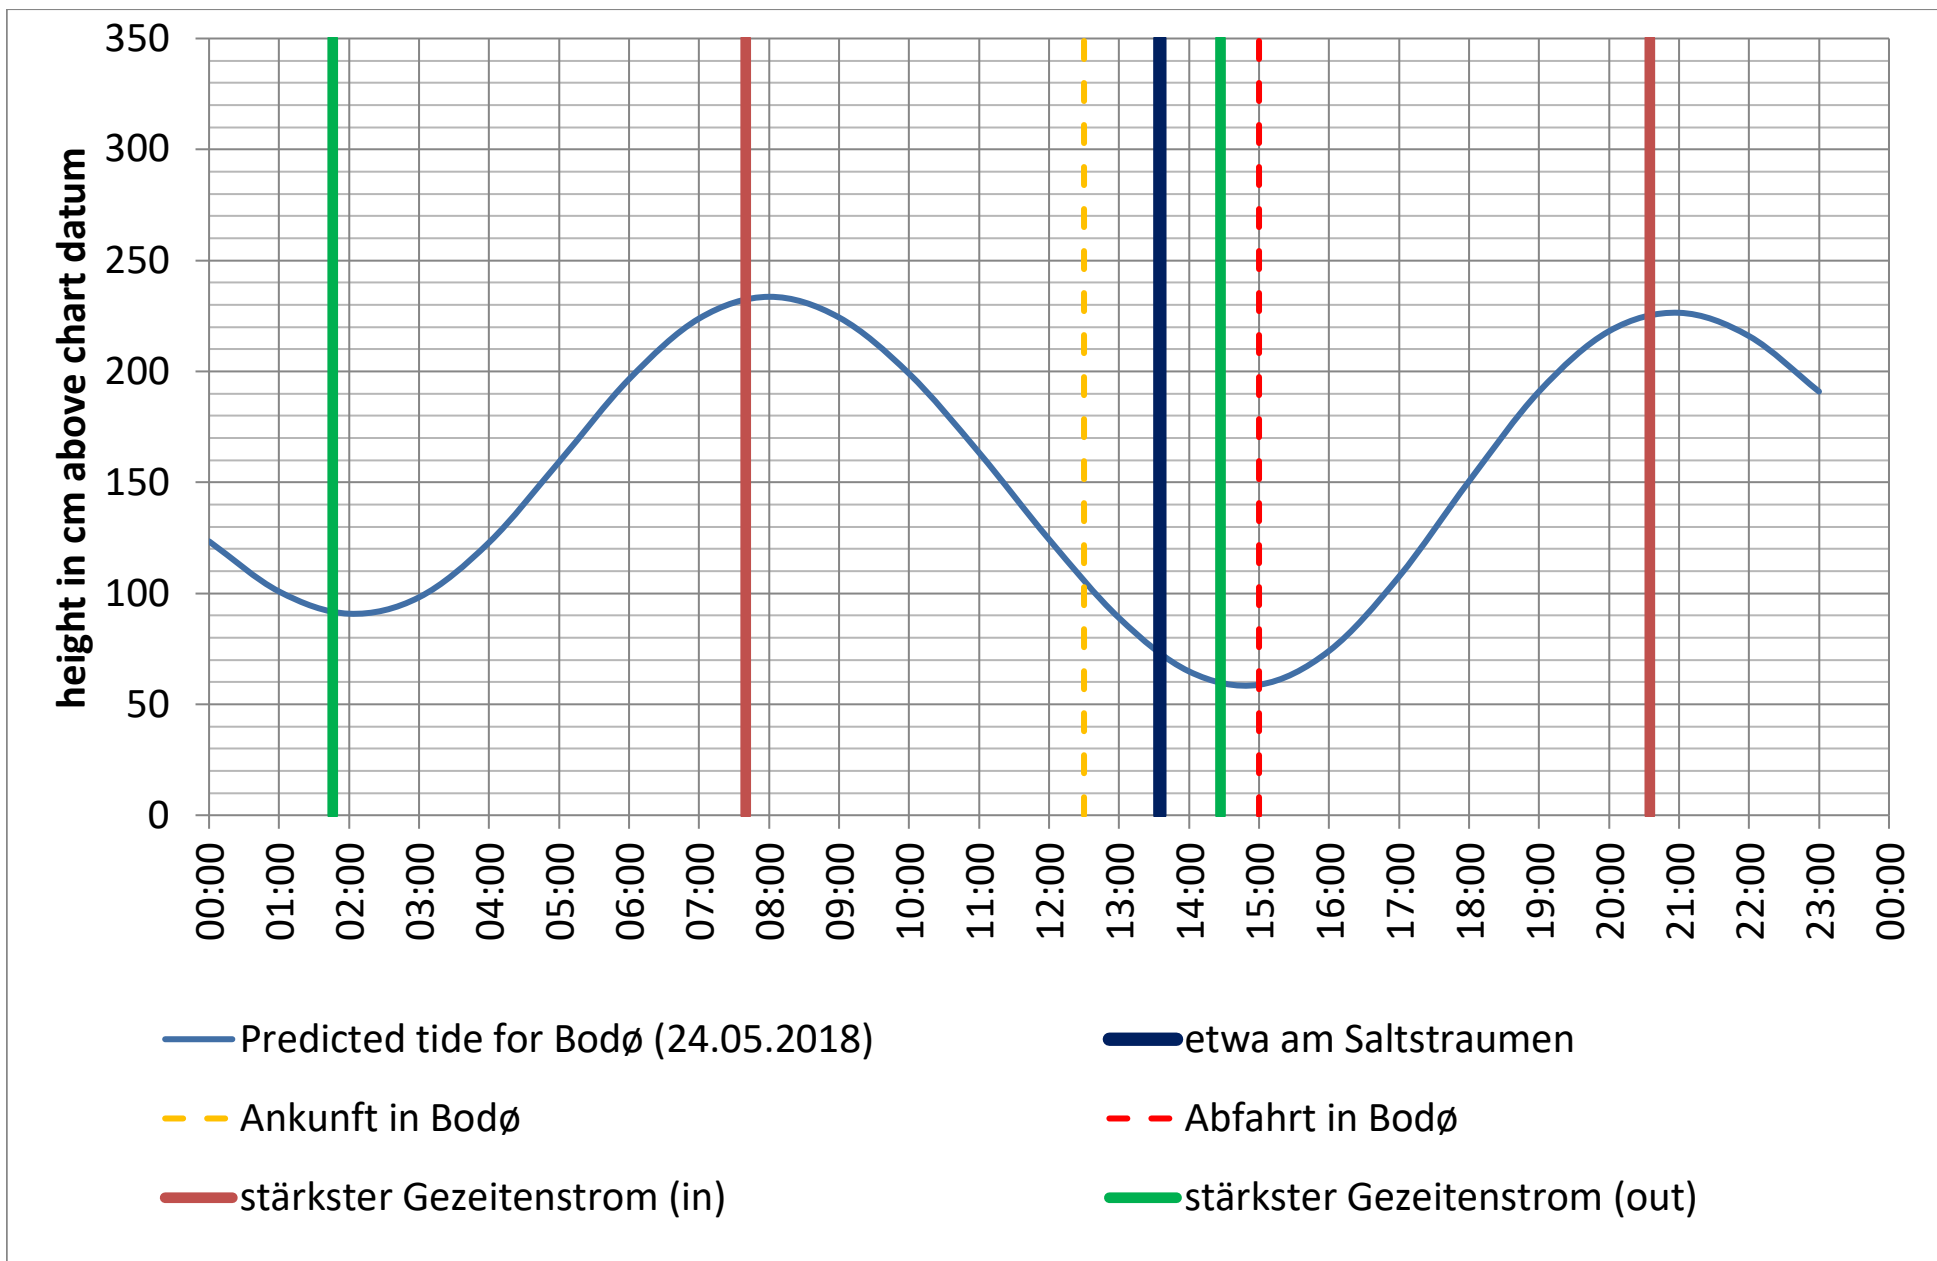

Datenquellen

Tide: <http://www.kartverket.no/sehavniva/>

Saltstraumen: <http://bodo.kommune.no/getfile.php/Borgerportalen/Serviceenheter/Skjemaer/Saltstraumen%20tabell%202018.pdf>