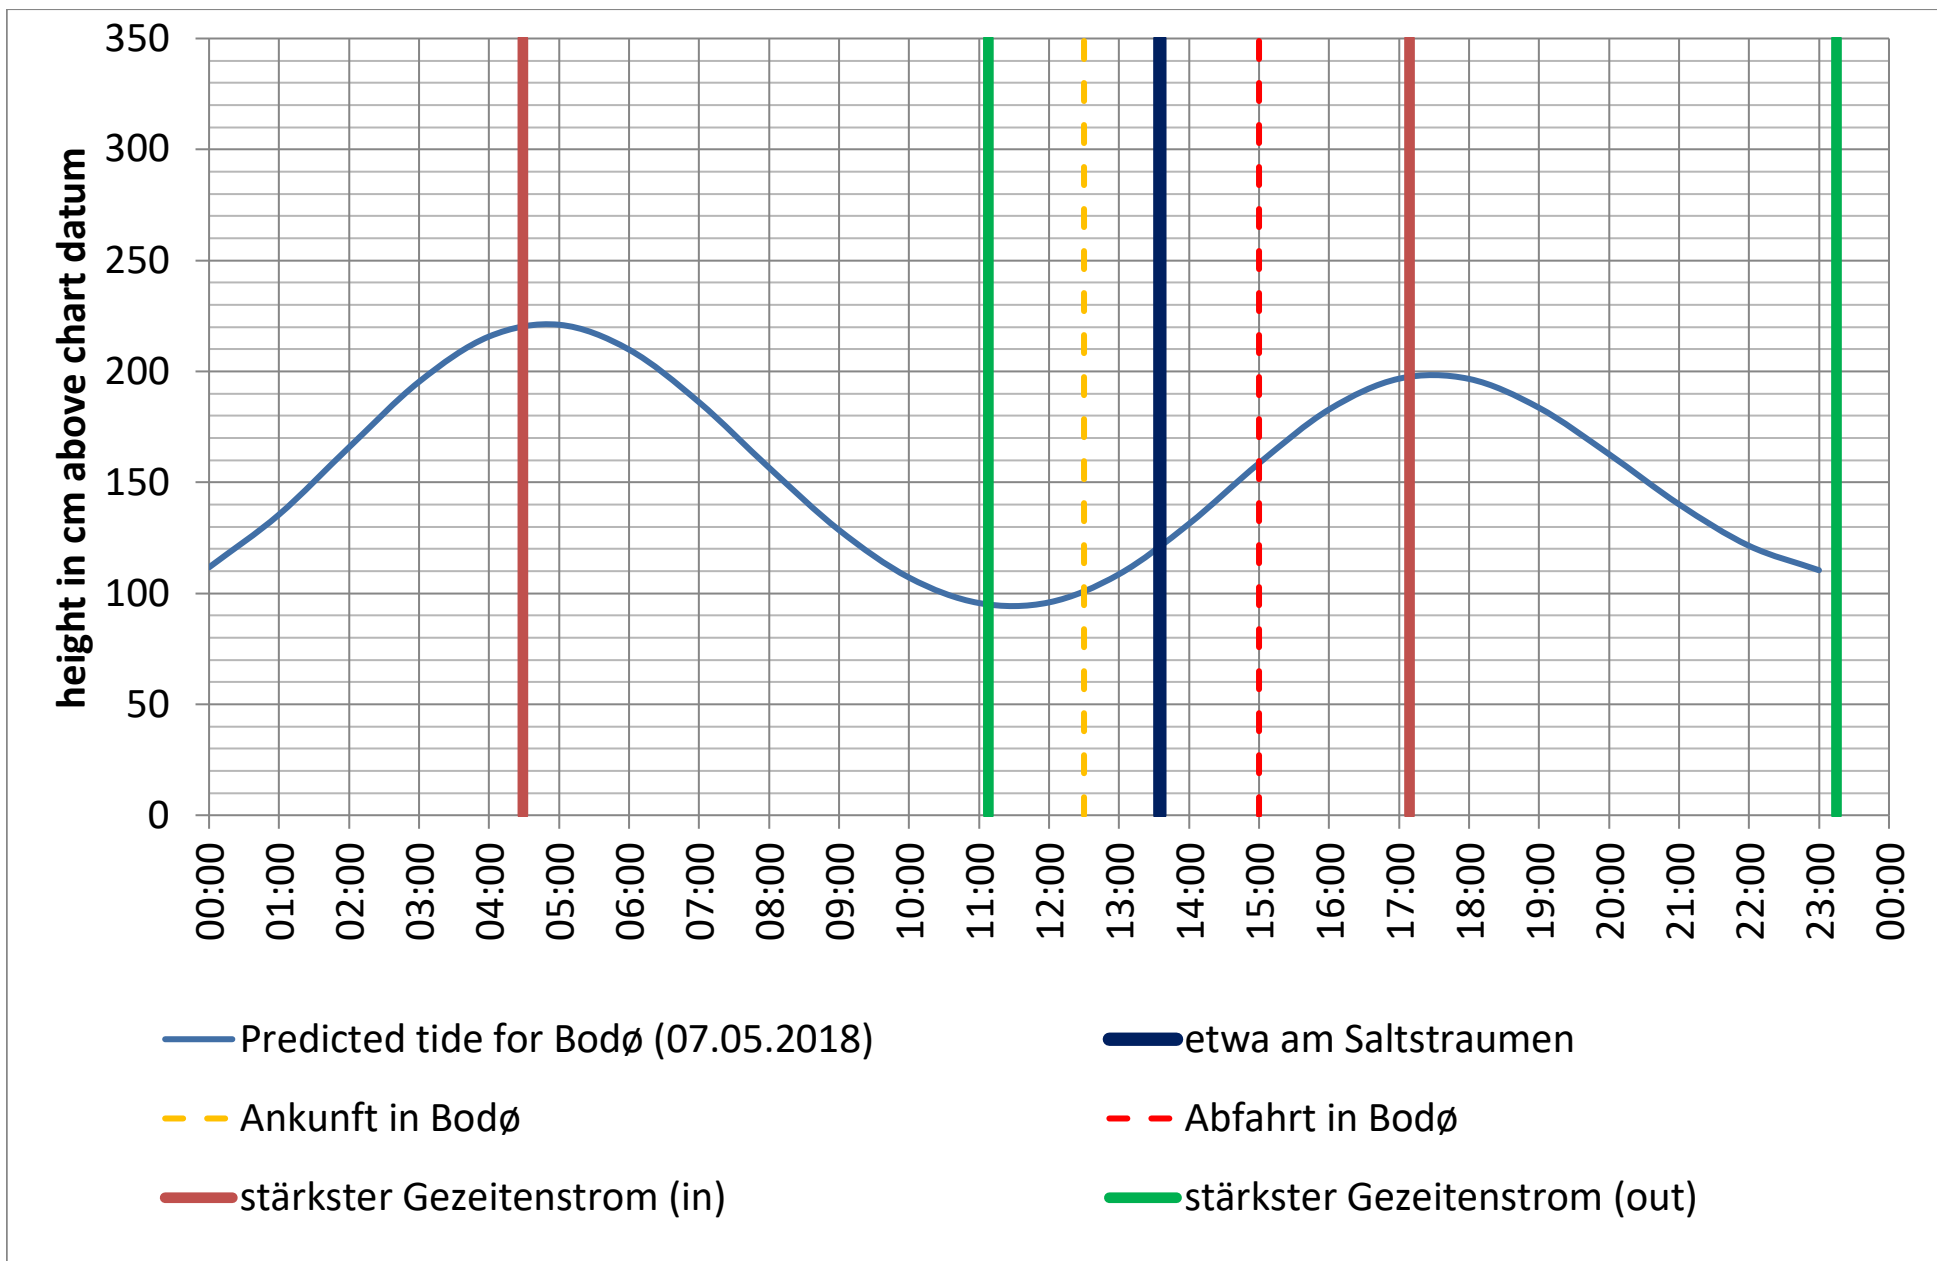

Datenquellen

Tide: <http://www.kartverket.no/sehavniva/>

Saltstraumen: <http://bodo.kommune.no/getfile.php/Borgerportalen/Serviceenheter/Skjemaer/Saltstraumen%20tabell%202018.pdf>