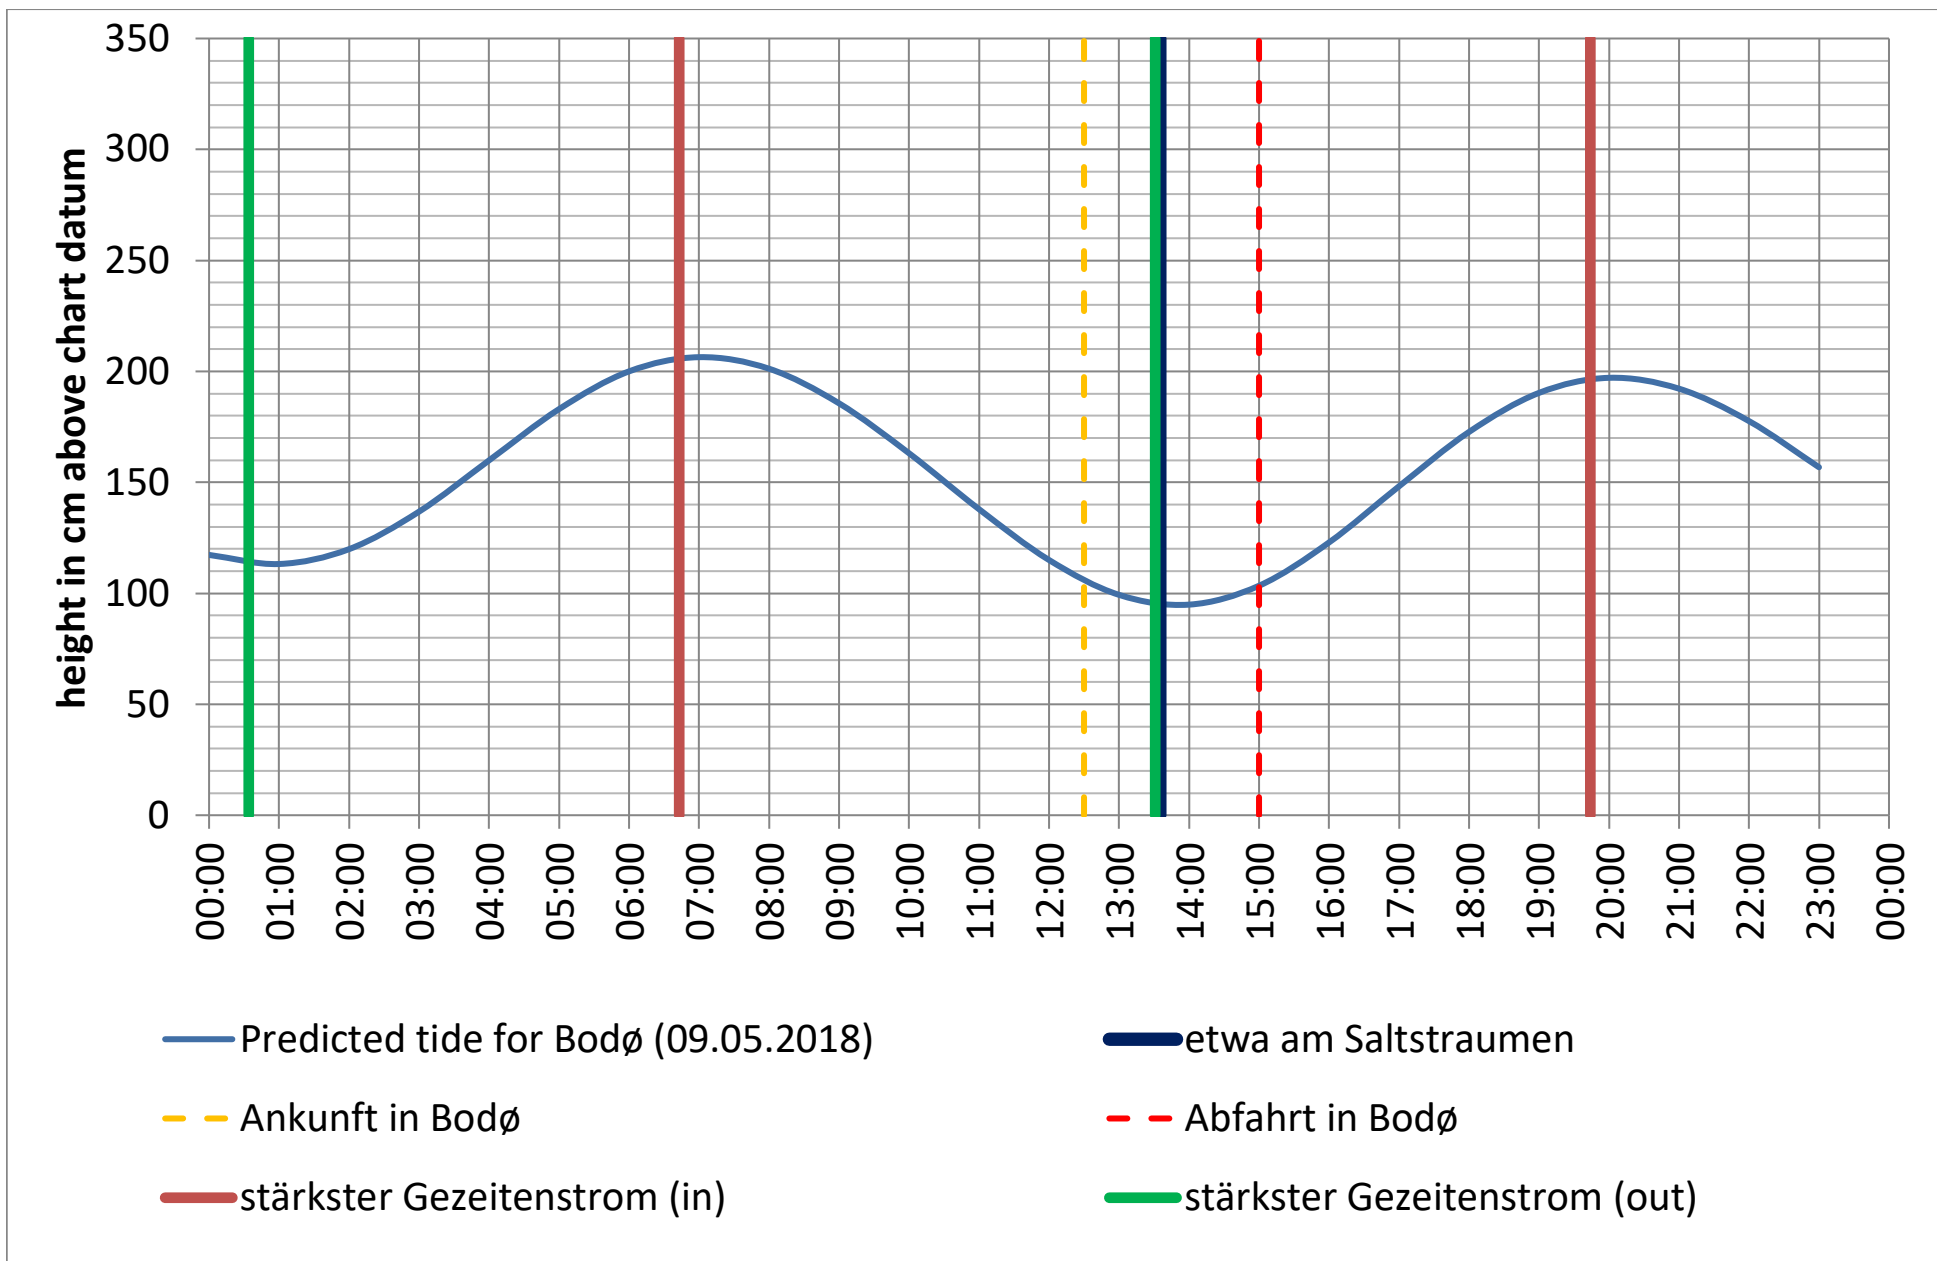

Datenquellen

Tide: <http://www.kartverket.no/sehavniva/>

Saltstraumen: <http://bodo.kommune.no/getfile.php/Borgerportalen/Serviceenheter/Skjemaer/Saltstraumen%20tabell%202018.pdf>