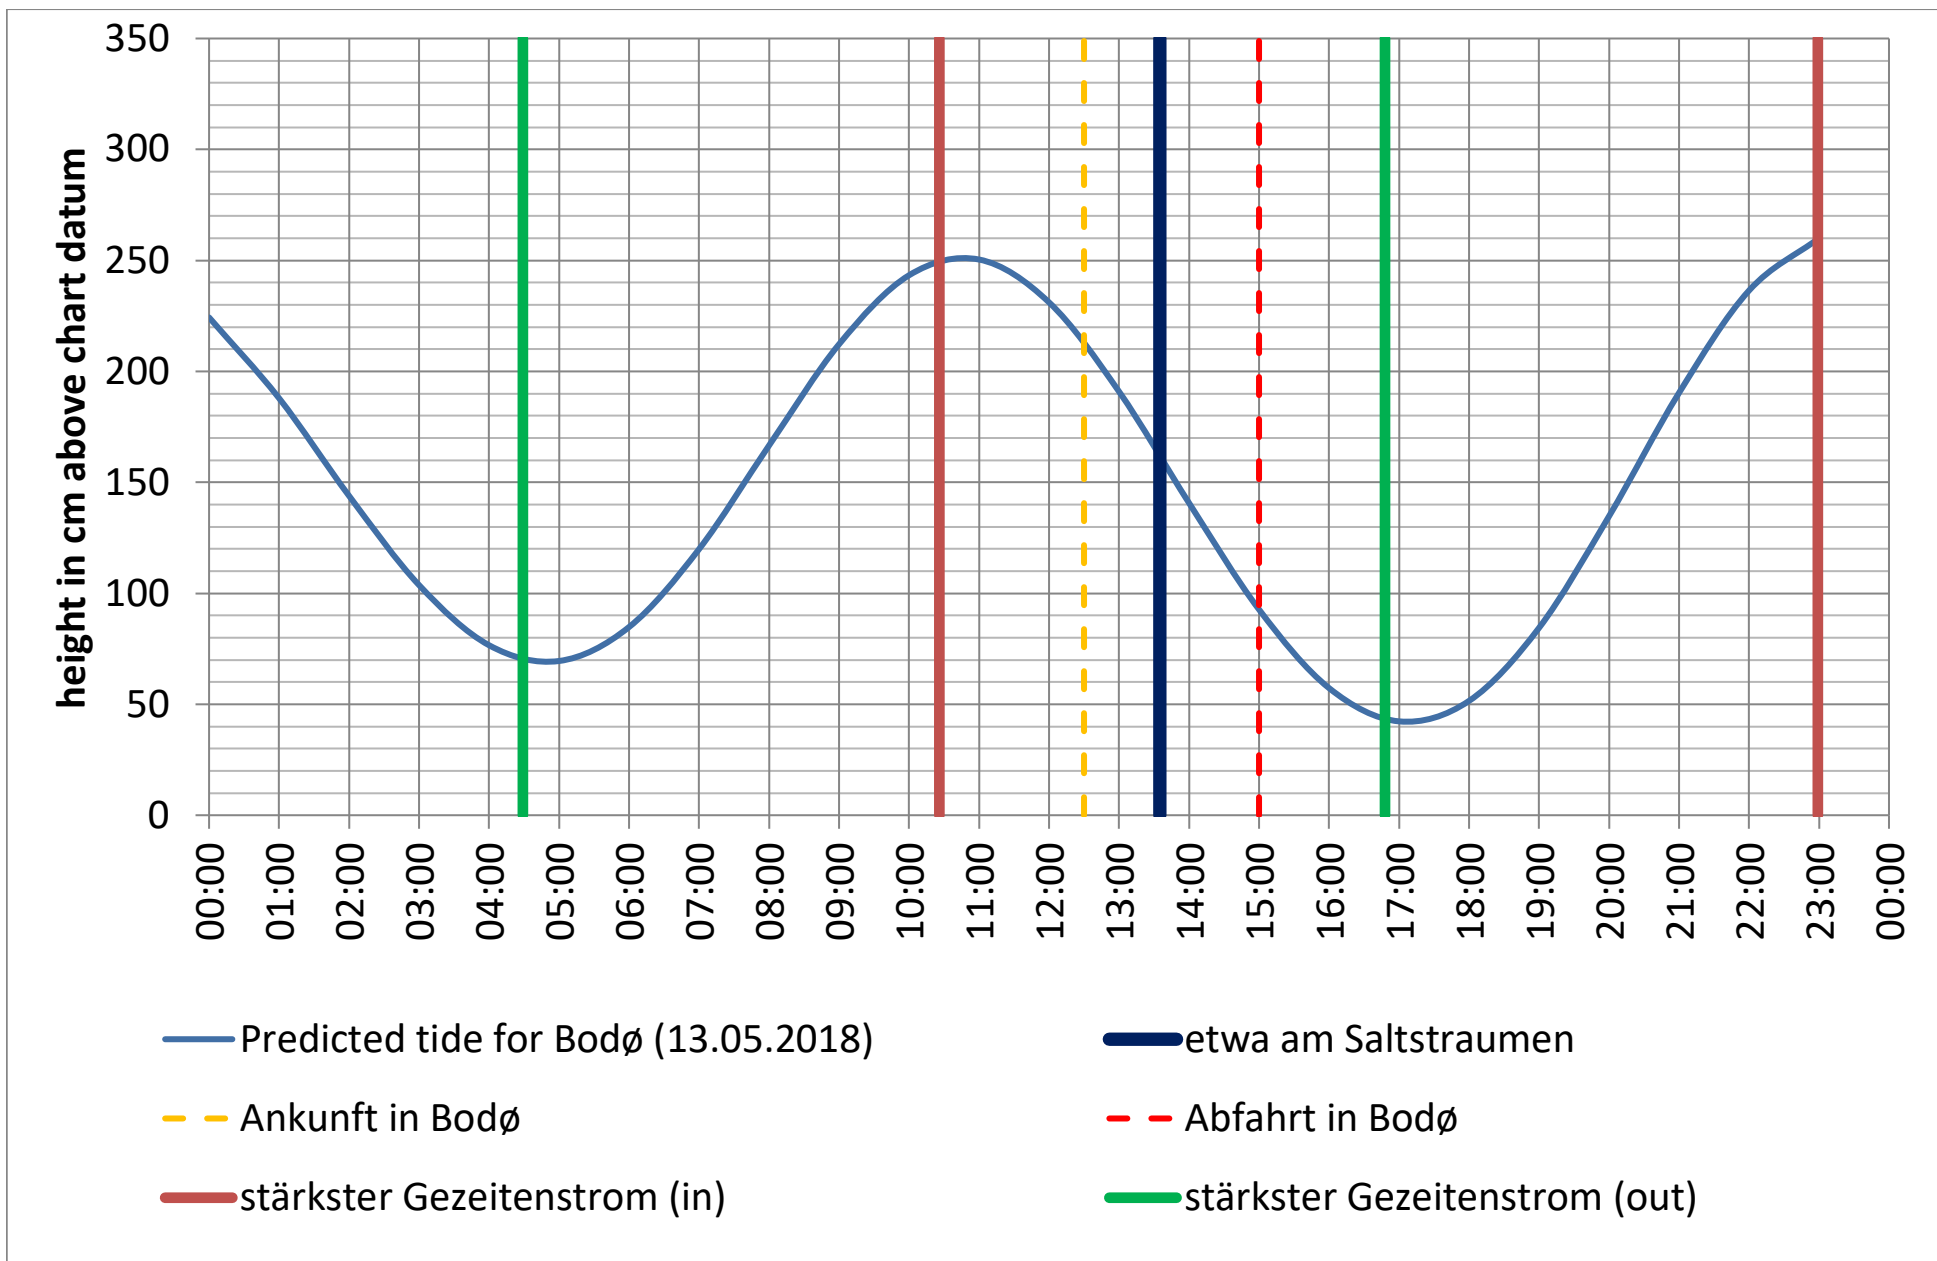

Datenquellen

Tide: <http://www.kartverket.no/sehavniva/>

Saltstraumen: <http://bodo.kommune.no/getfile.php/Borgerportalen/Serviceenheter/Skjemaer/Saltstraumen%20tabell%202018.pdf>