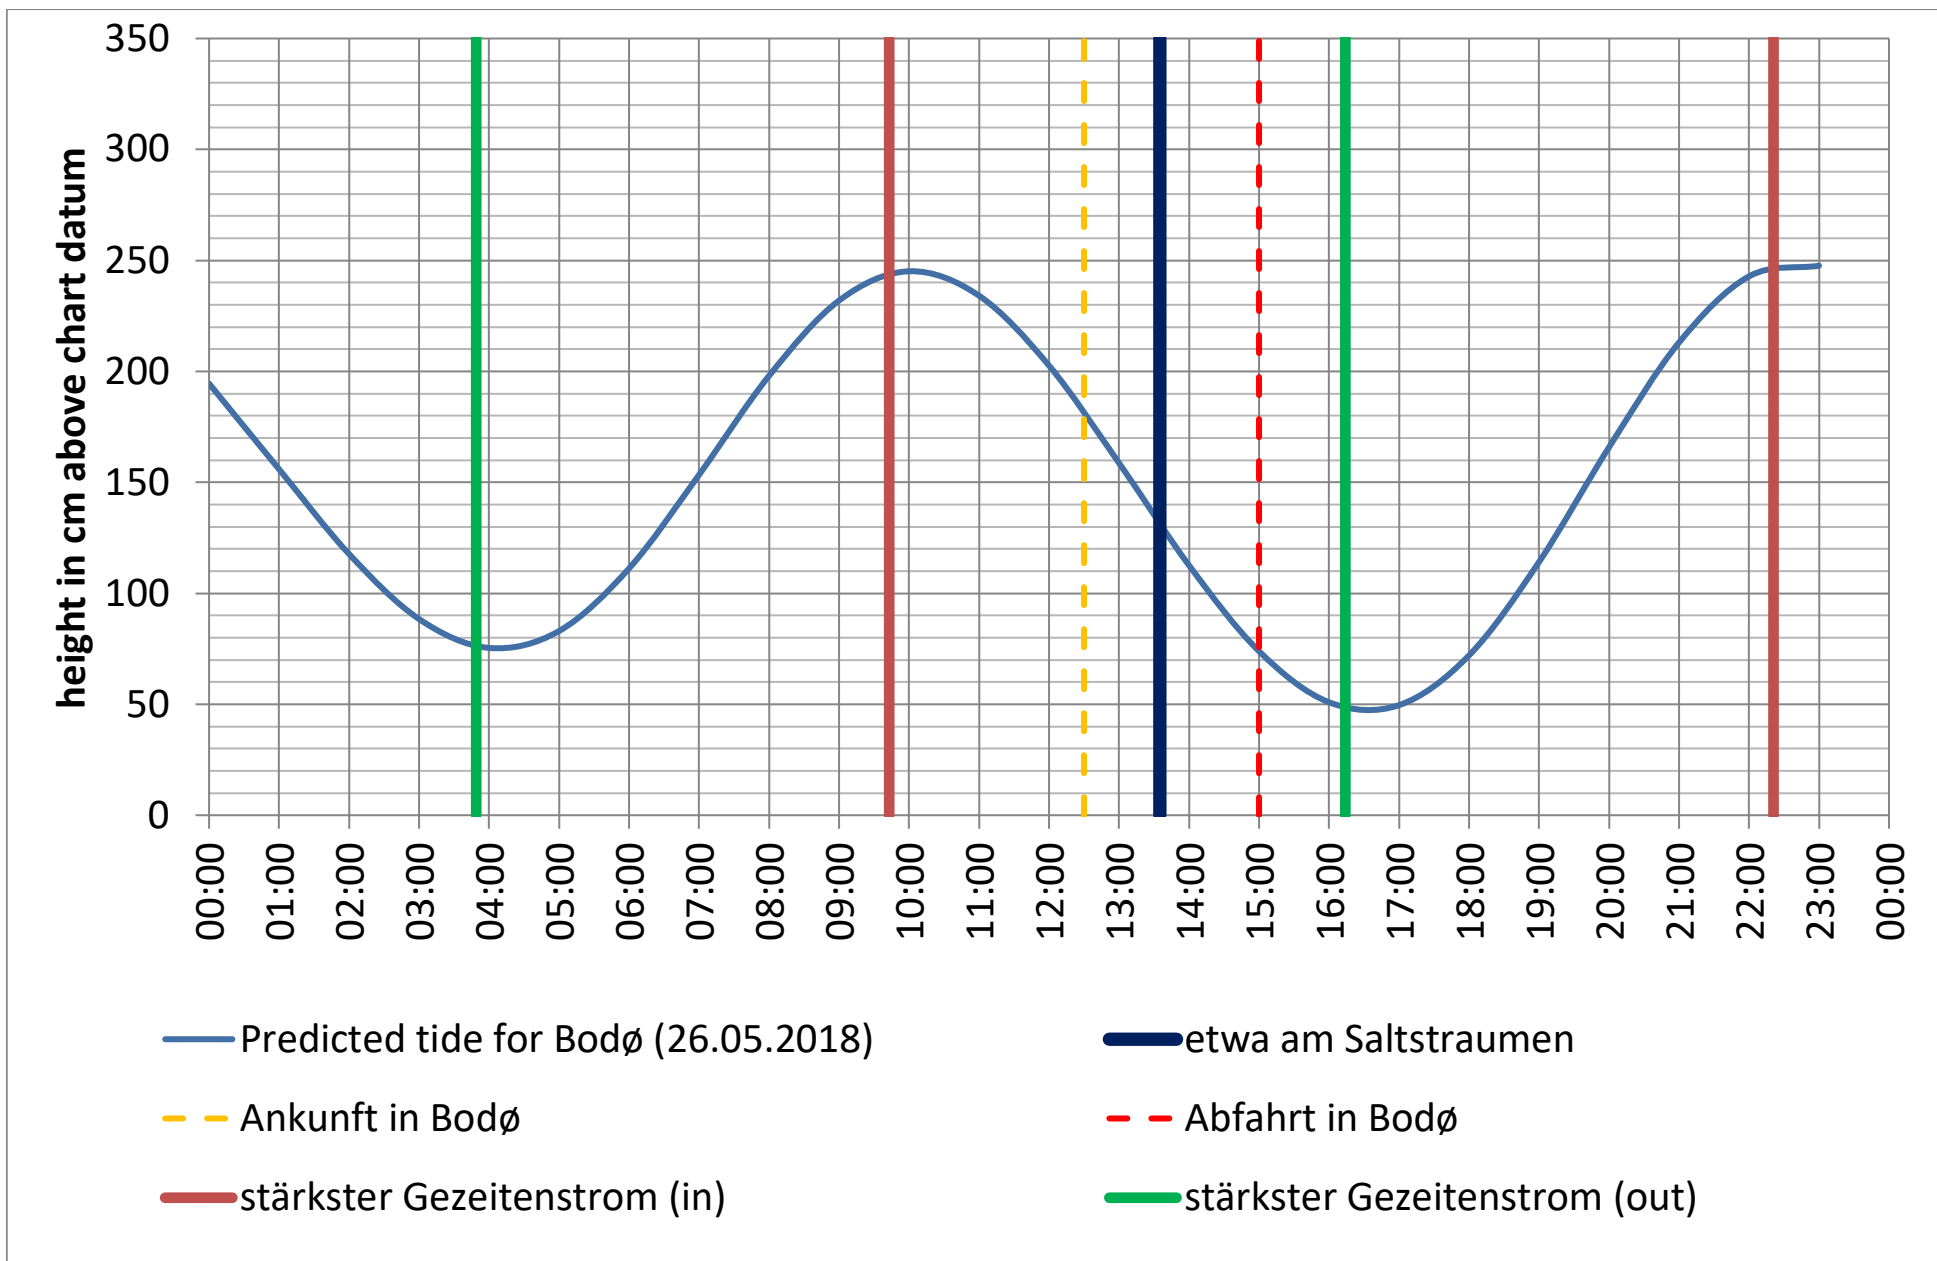

Datenquellen

Tide: <http://www.kartverket.no/sehavniva/>

Saltstraumen: <http://bodo.kommune.no/getfile.php/Borgerportalen/Serviceenheten/Skjemaer/Saltstraumen%20tabell%202018.pdf>