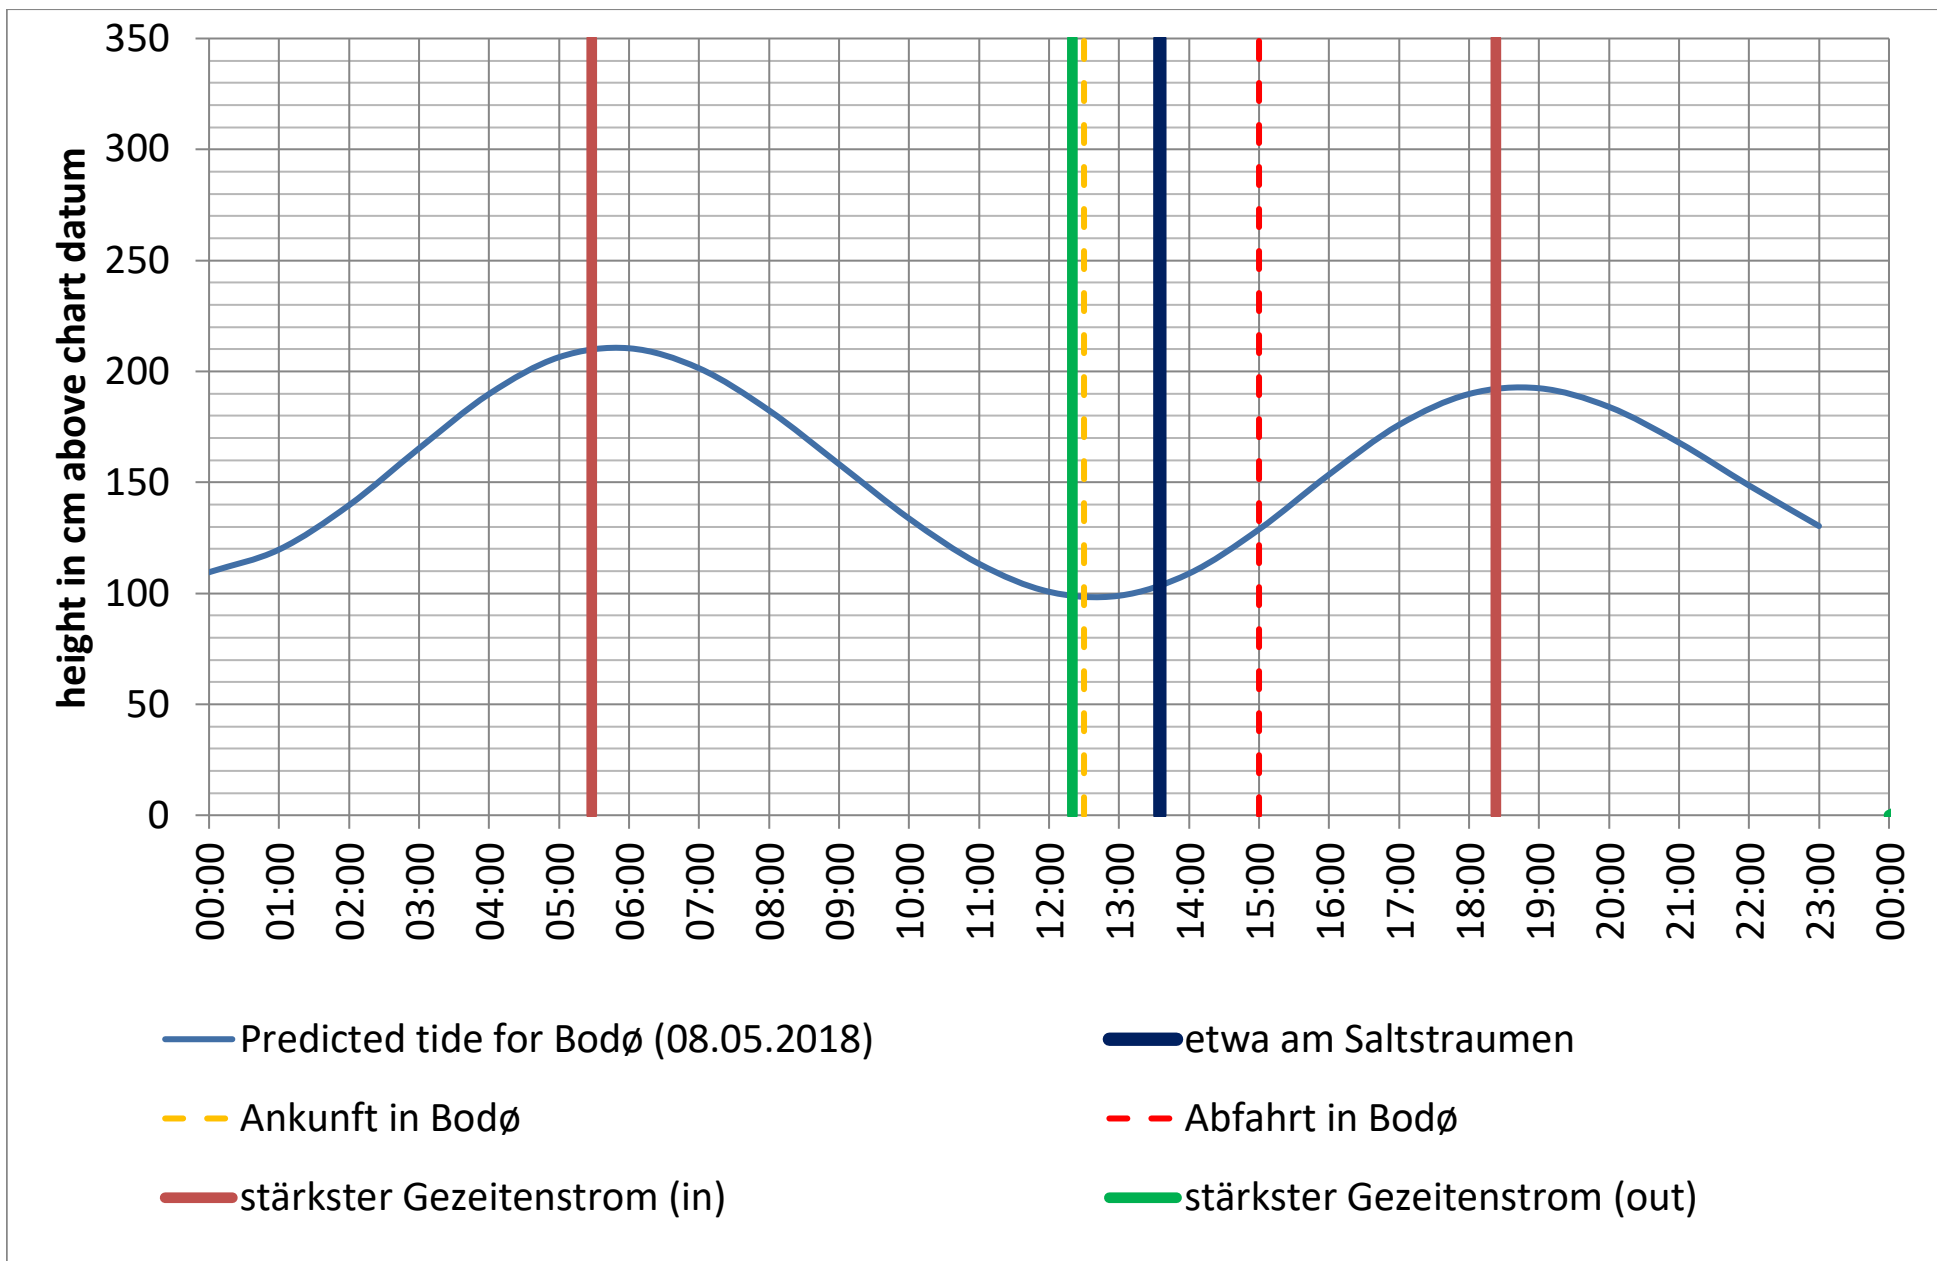

Datenquellen

Tide: <http://www.kartverket.no/sehavniva/>

Saltstraumen: <http://bodo.kommune.no/getfile.php/Borgerportalen/Serviceenheter/Skjemaer/Saltstraumen%20tabell%202018.pdf>