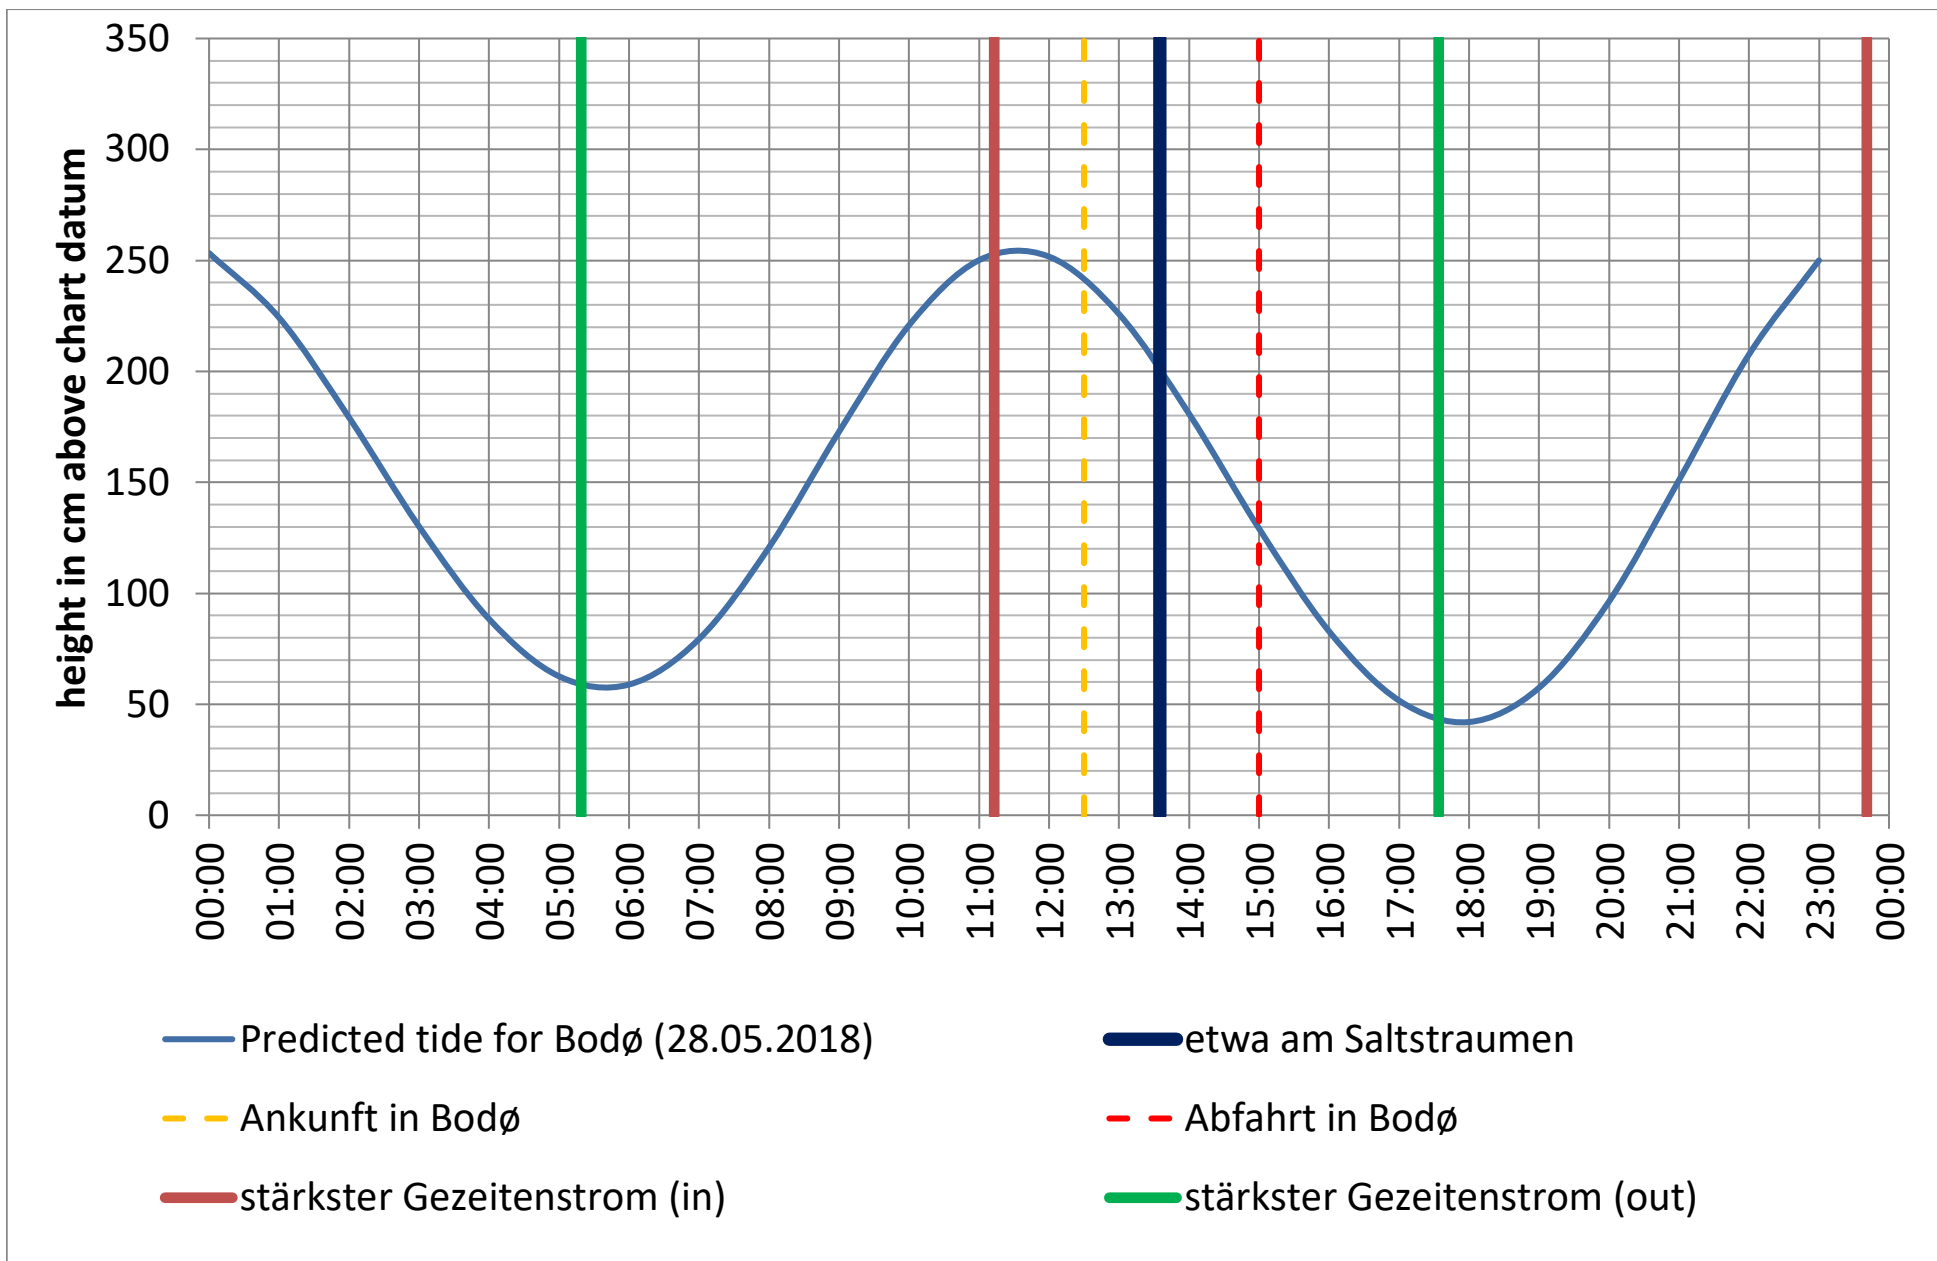

Datenquellen

Tide: <http://www.kartverket.no/sehavniva/>

Saltstraumen: <http://bodo.kommune.no/getfile.php/Borgerportalen/Serviceenheten/Skjemaer/Saltstraumen%20tabell%202018.pdf>