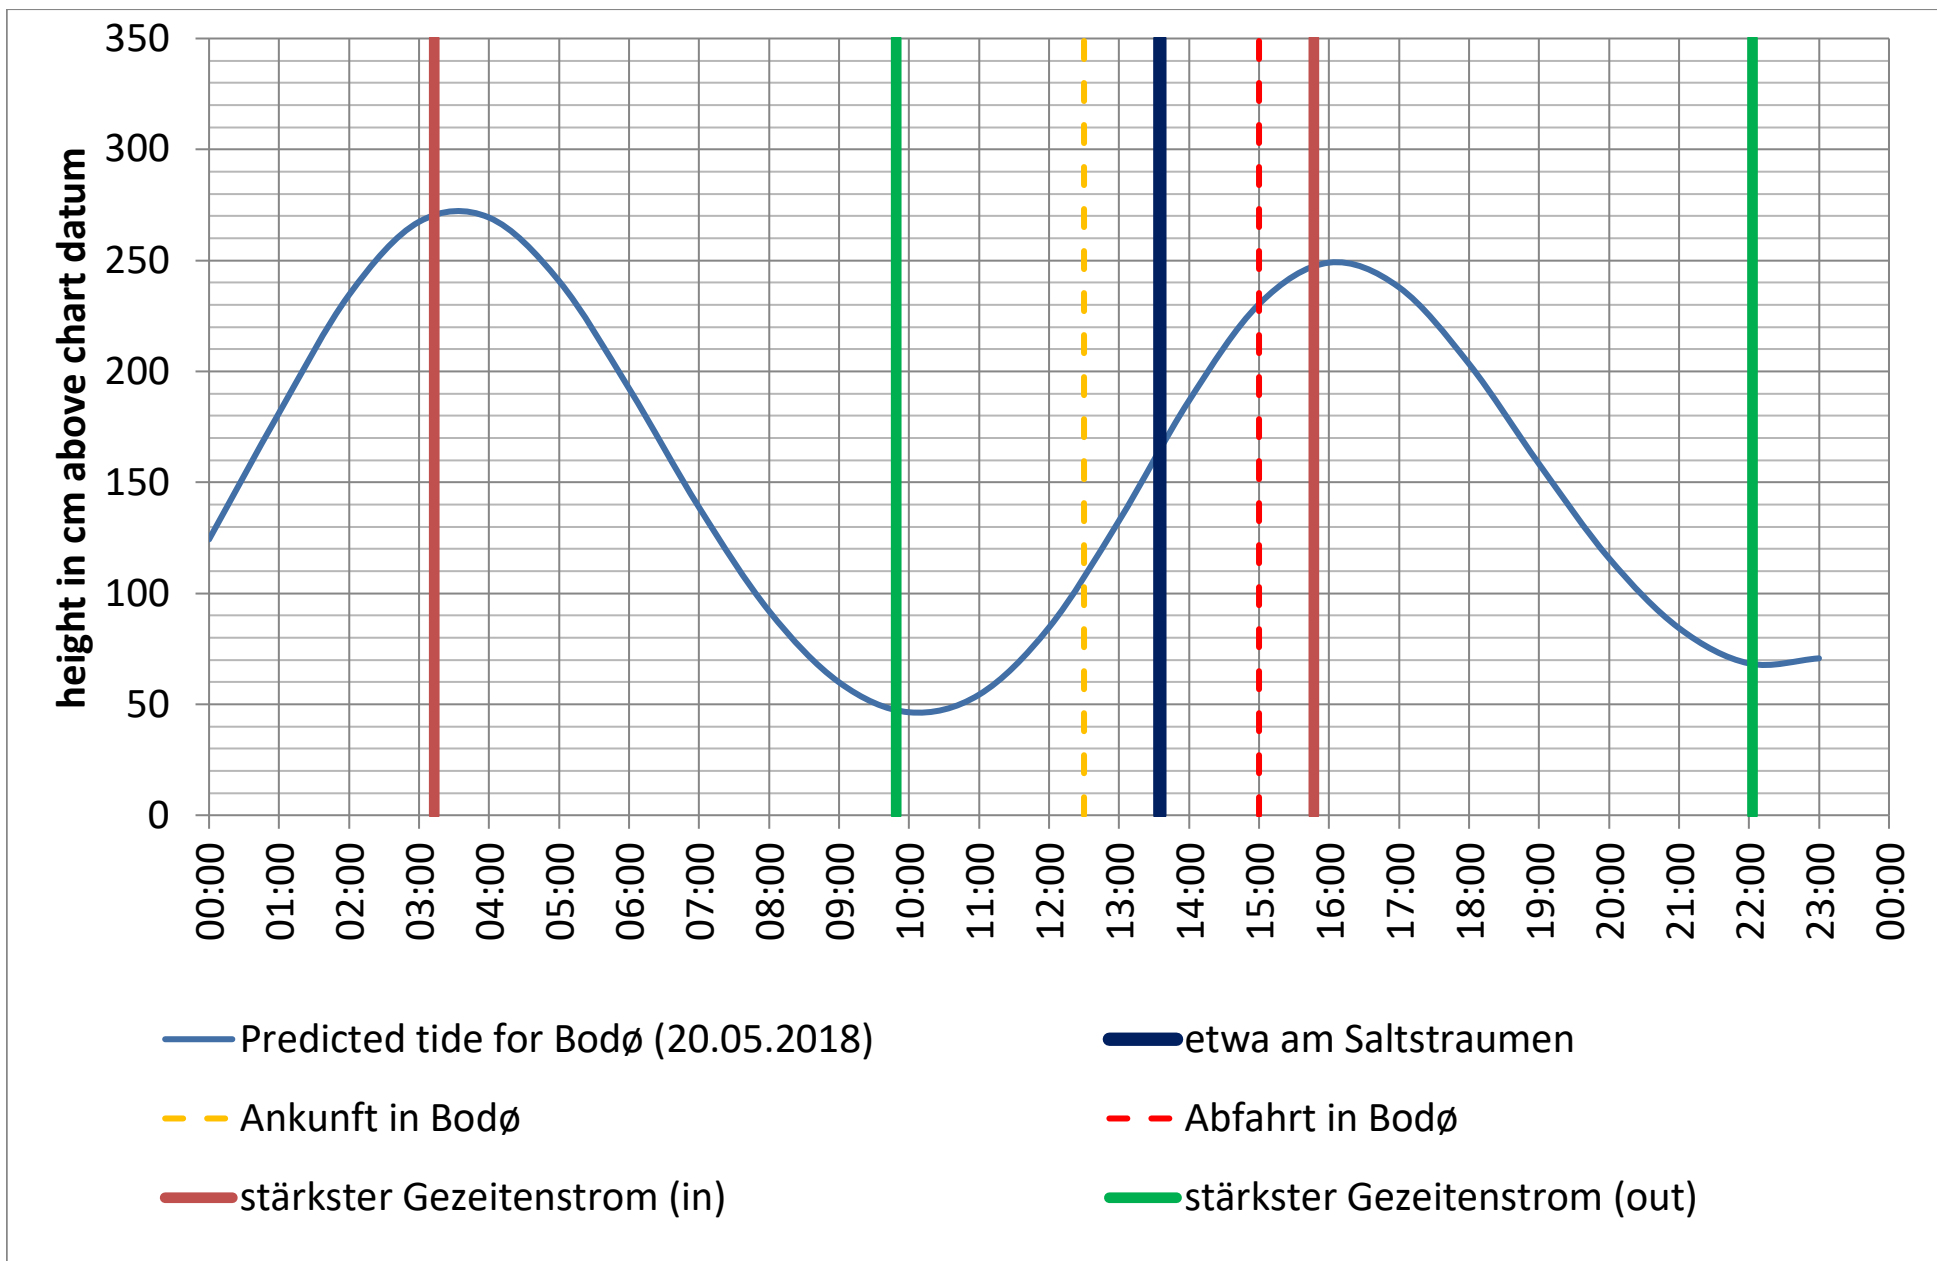

Datenquellen

Tide: <http://www.kartverket.no/sehavniva/>

Saltstraumen: <http://bodo.kommune.no/getfile.php/Borgerportalen/Serviceenheter/Skjemaer/Saltstraumen%20tabell%202018.pdf>