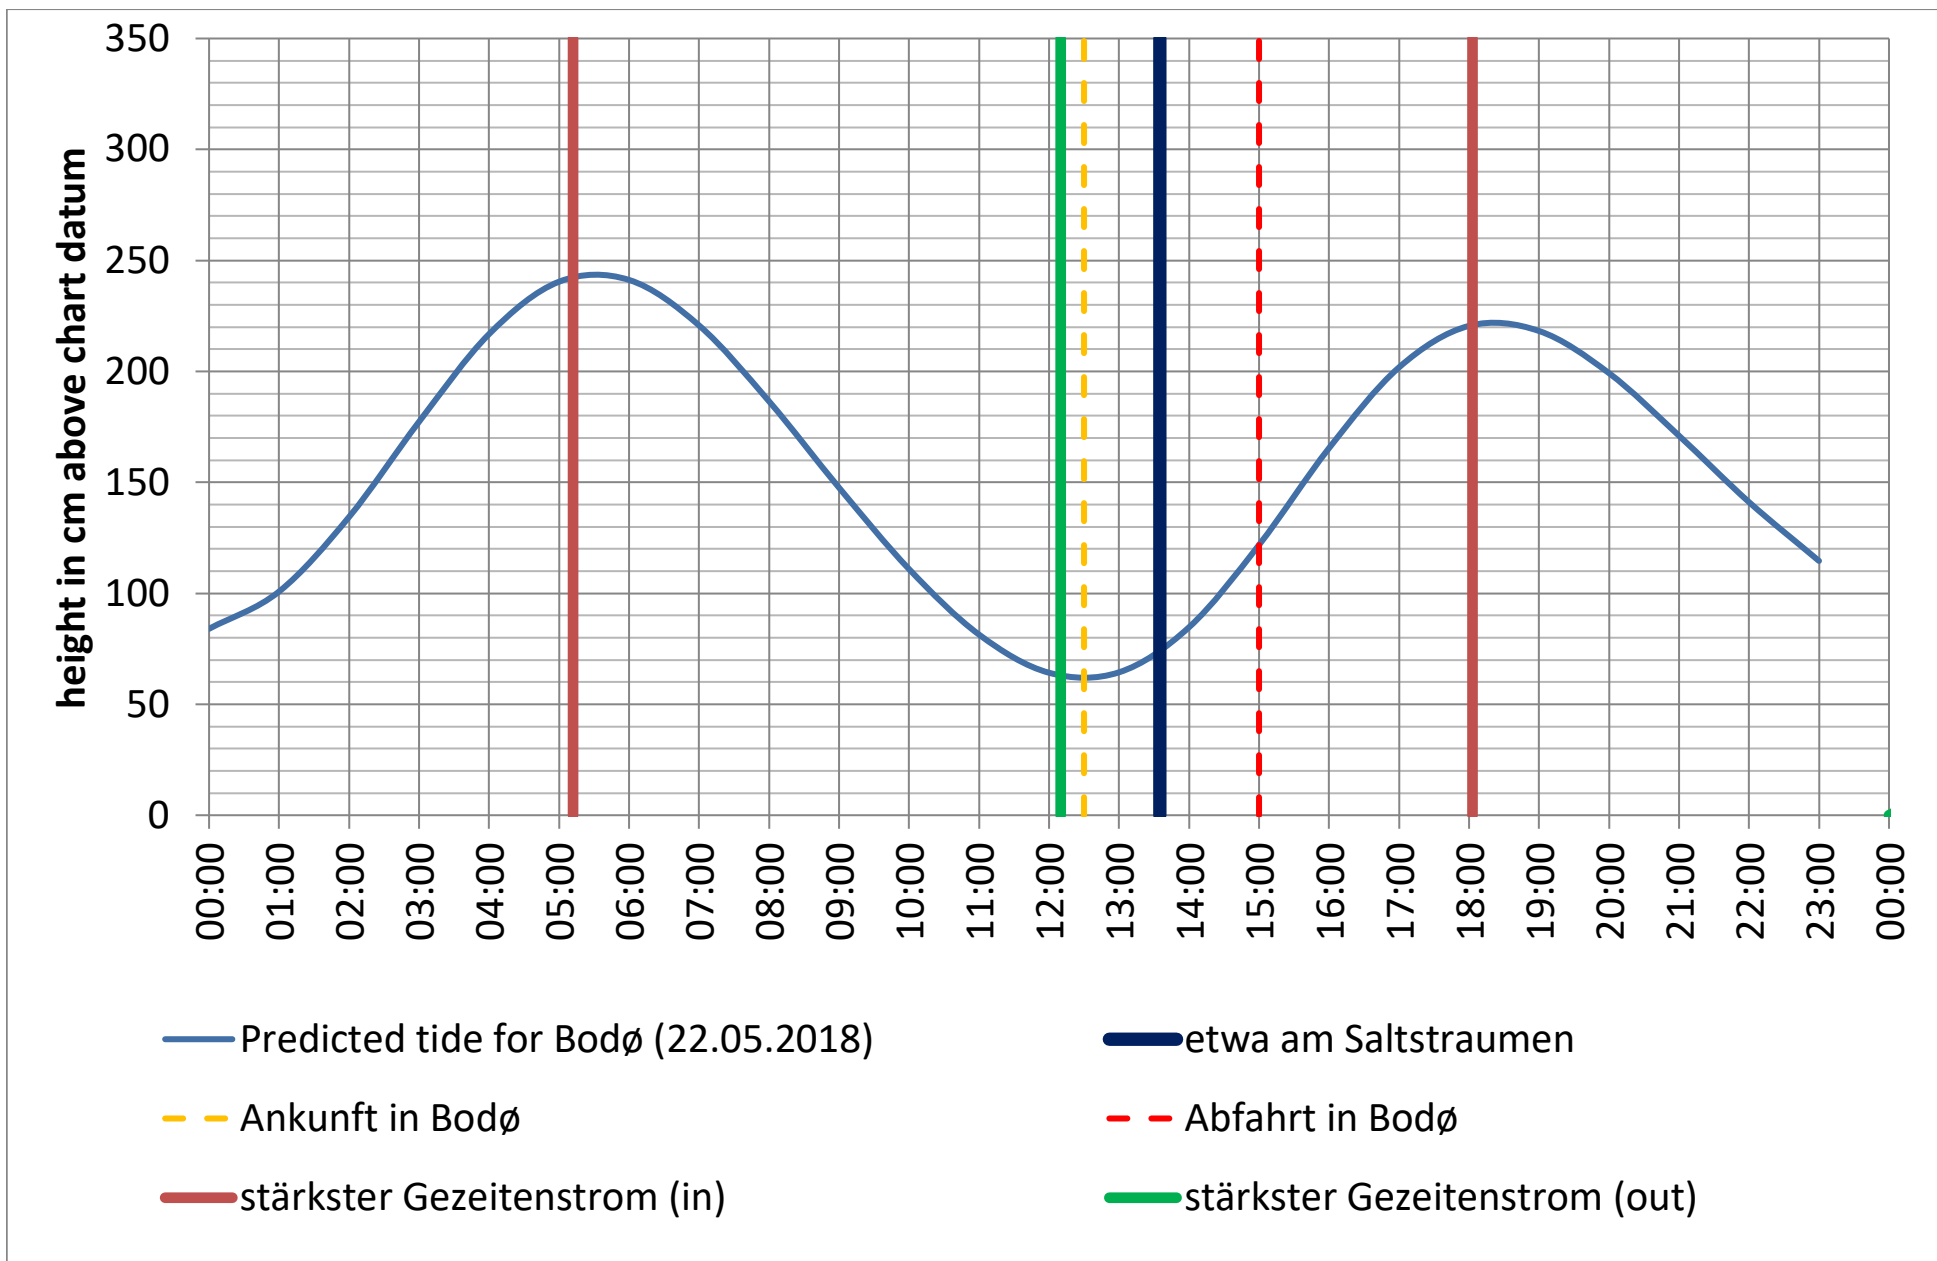

Datenquellen

Tide: <http://www.kartverket.no/sehavniva/>

Saltstraumen: <http://bodo.kommune.no/getfile.php/Borgerportalen/Serviceenheter/Skjemaer/Saltstraumen%20tabell%202018.pdf>