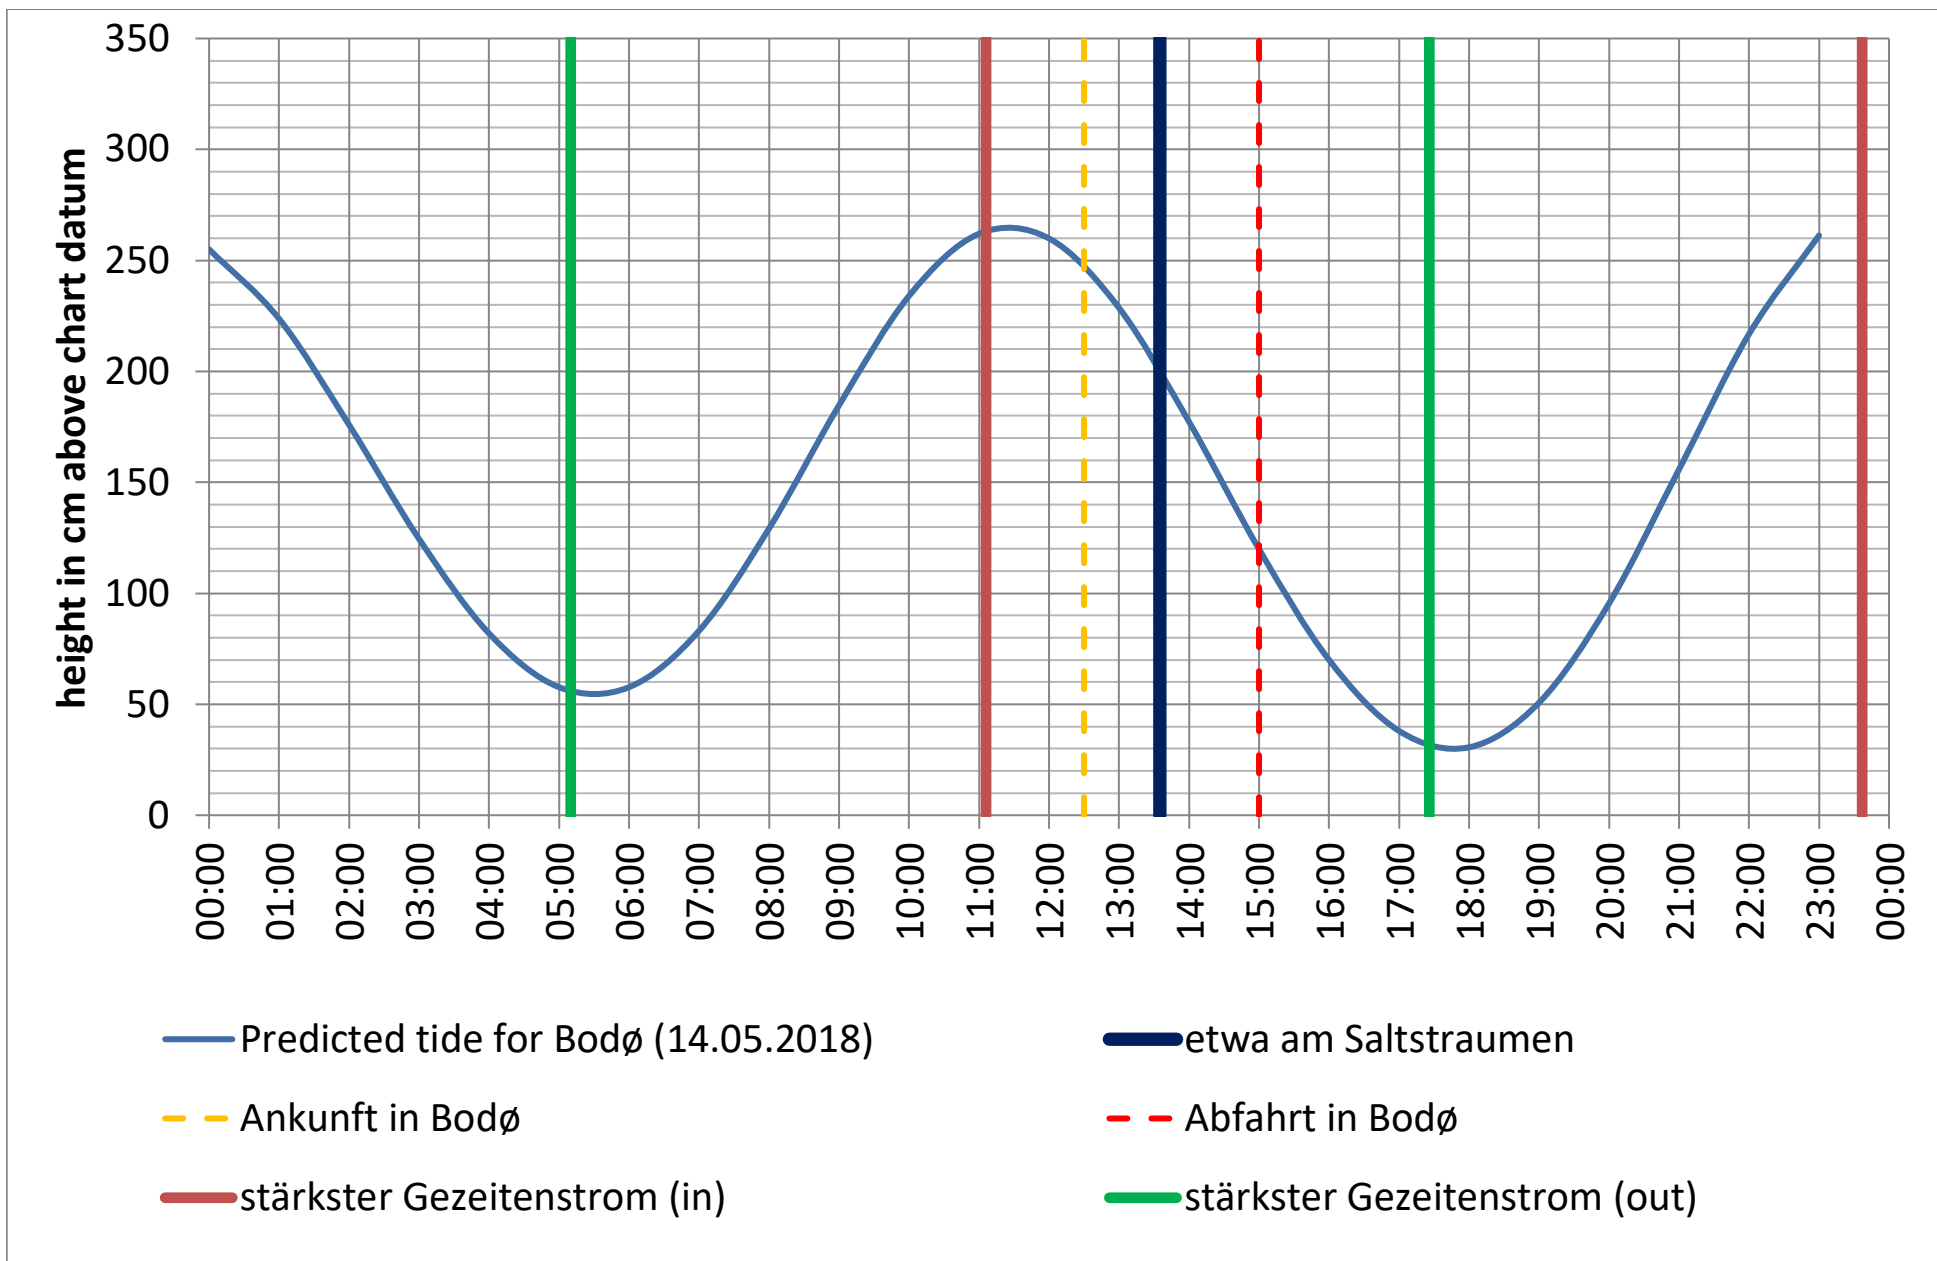

Datenquellen

Tide: <http://www.kartverket.no/sehavniva/>

Saltstraumen: <http://bodo.kommune.no/getfile.php/Borgerportalen/Serviceenheter/Skjemaer/Saltstraumen%20tabell%202018.pdf>