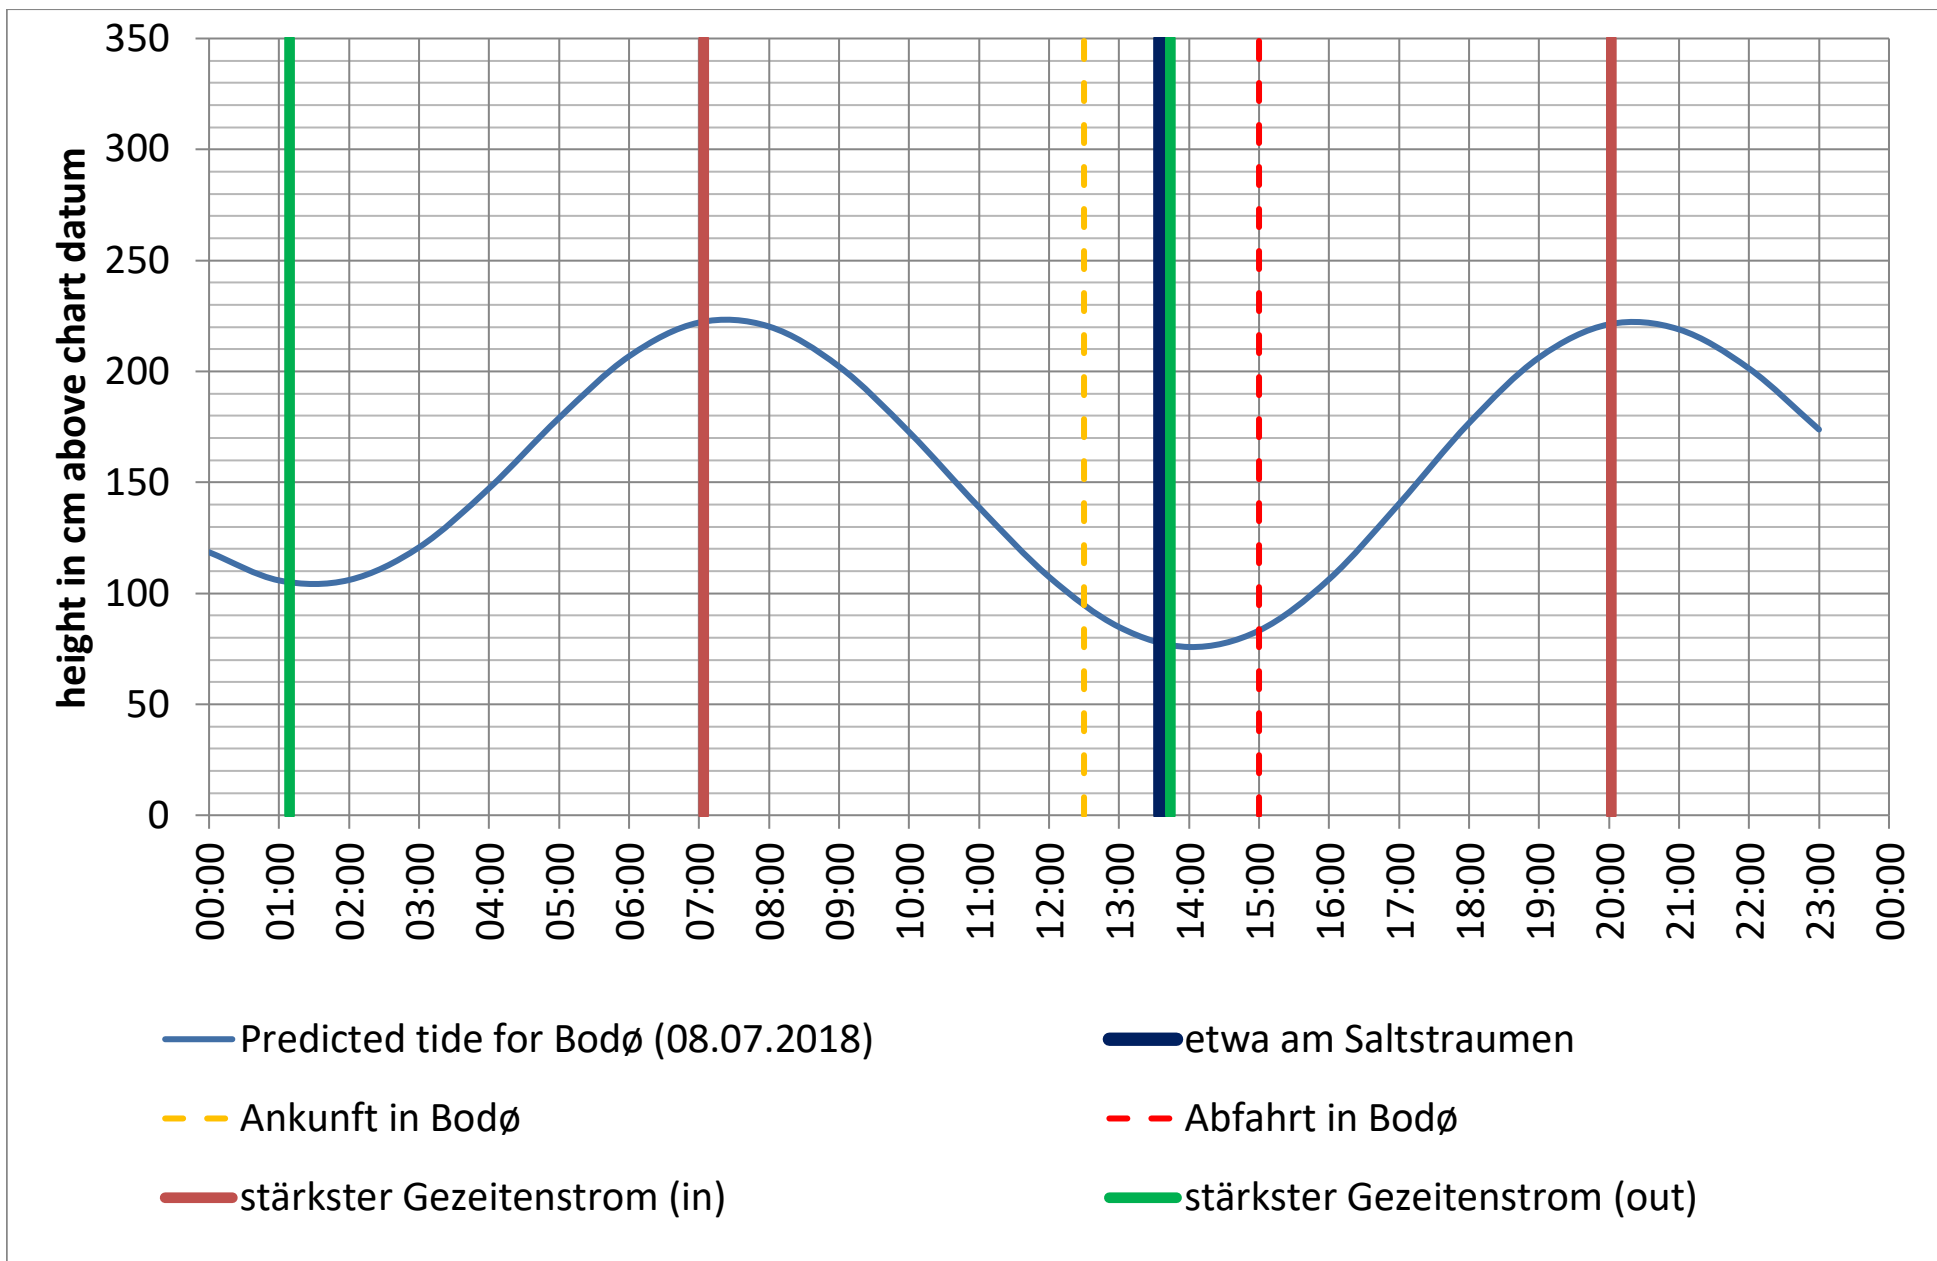

Datenquellen

Tide: <http://www.kartverket.no/sehavniva/>

Saltstraumen: <http://bodo.kommune.no/getfile.php/Borgerportalen/Serviceenheter/Skjemaer/Saltstraumen%20tabell%202018.pdf>