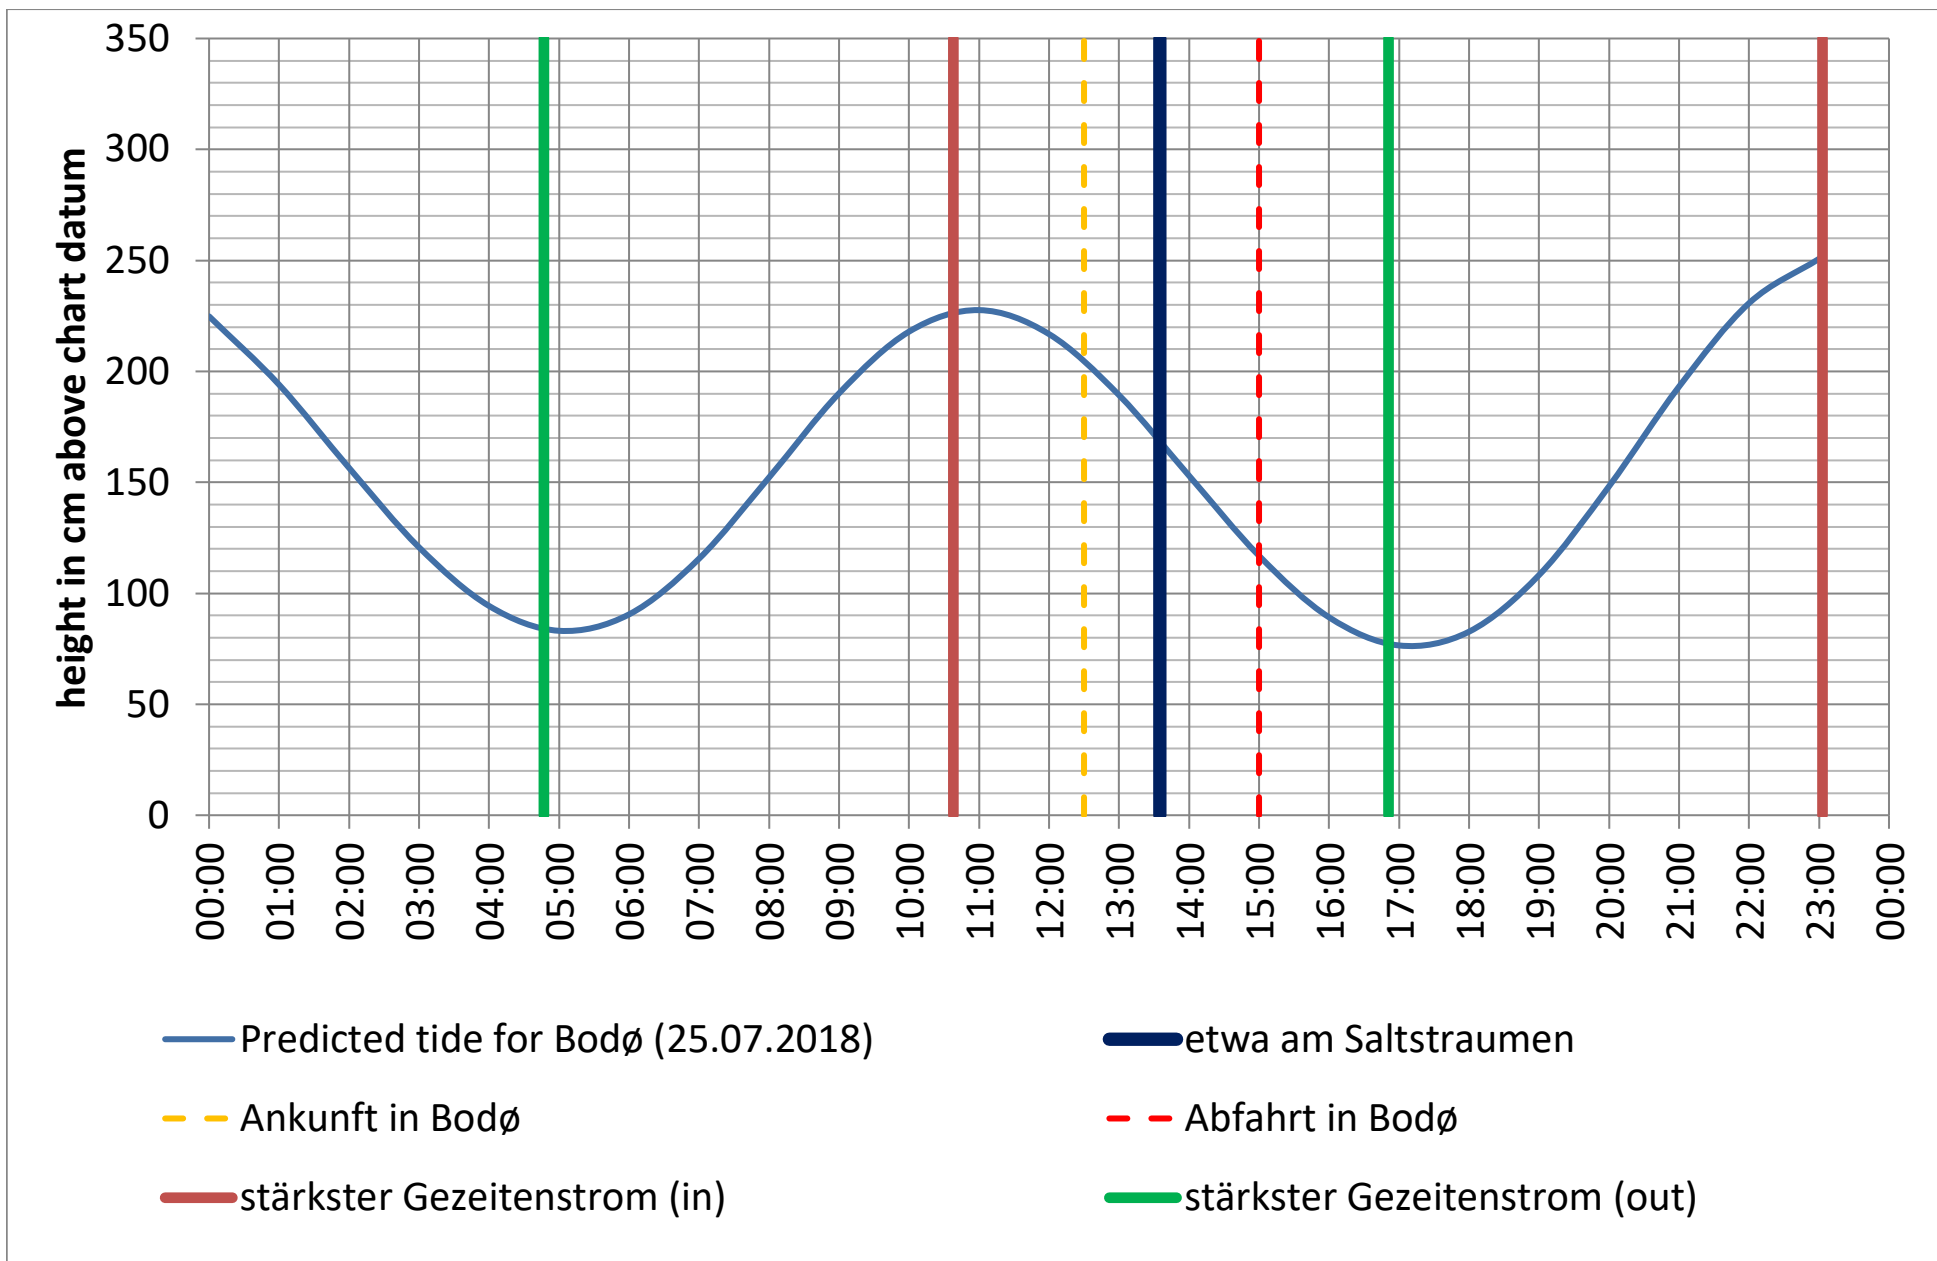

Saltstraumen: <http://bodo.kommune.no/getfile.php/Borgerportalen/Serviceenheten/Skjemaer/Saltstraumen%20tabell%202018.pdf>

Datenquellen

Tide: <http://www.kartverket.no/sehavniva/>

Saltstraumen: <http://bodo.kommune.no/getfile.php/Borgerportalen/Serviceenheter/Skjemaer/Saltstraumen%20tabell%202018.pdf>