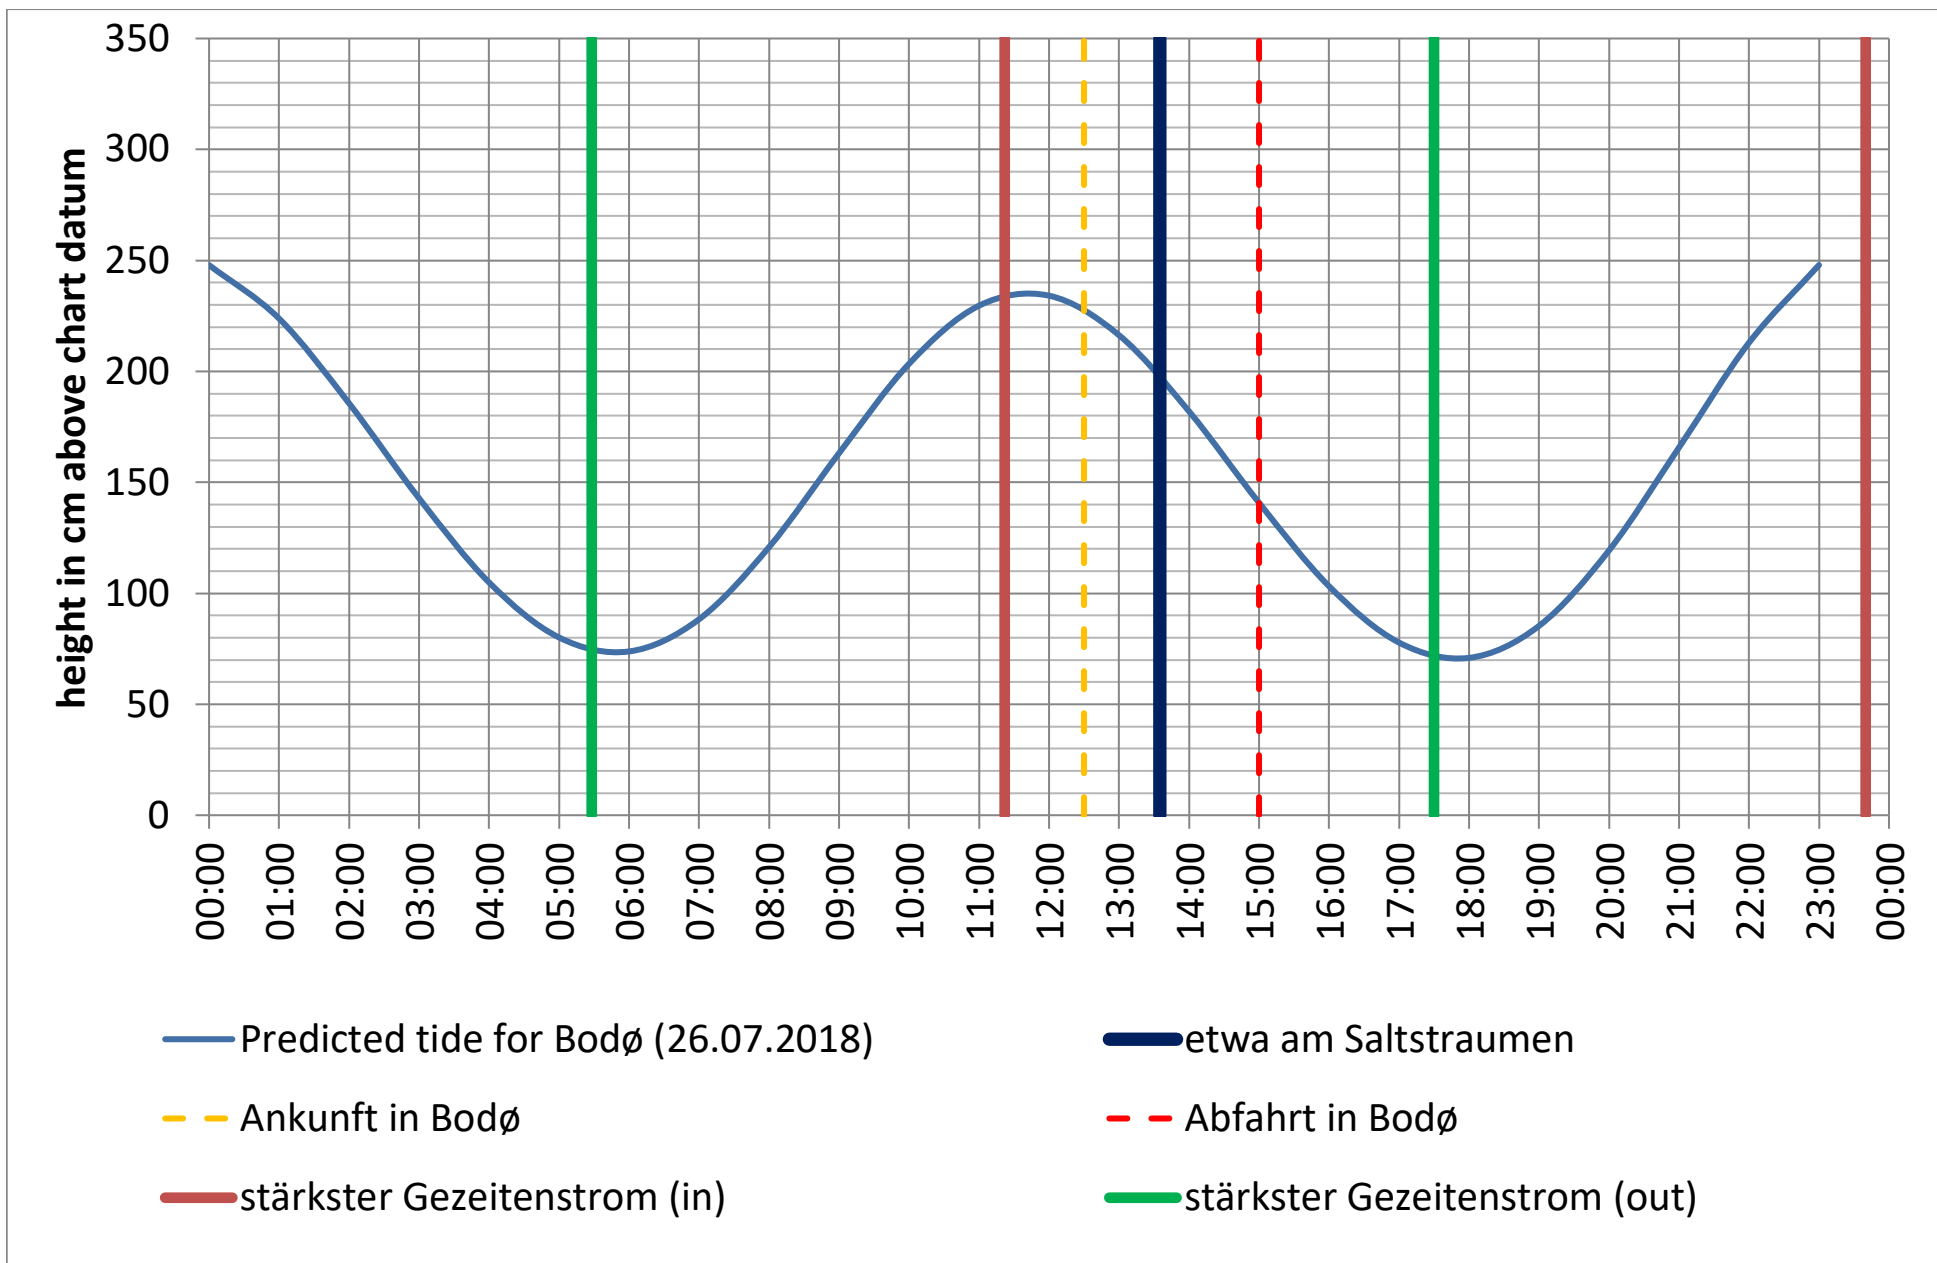

Datenquellen

Tide: <http://www.kartverket.no/sehavniva/>

Saltstraumen: <http://bodo.kommune.no/getfile.php/Borgerportalen/Serviceenheter/Skjemaer/Saltstraumen%20tabell%202018.pdf>