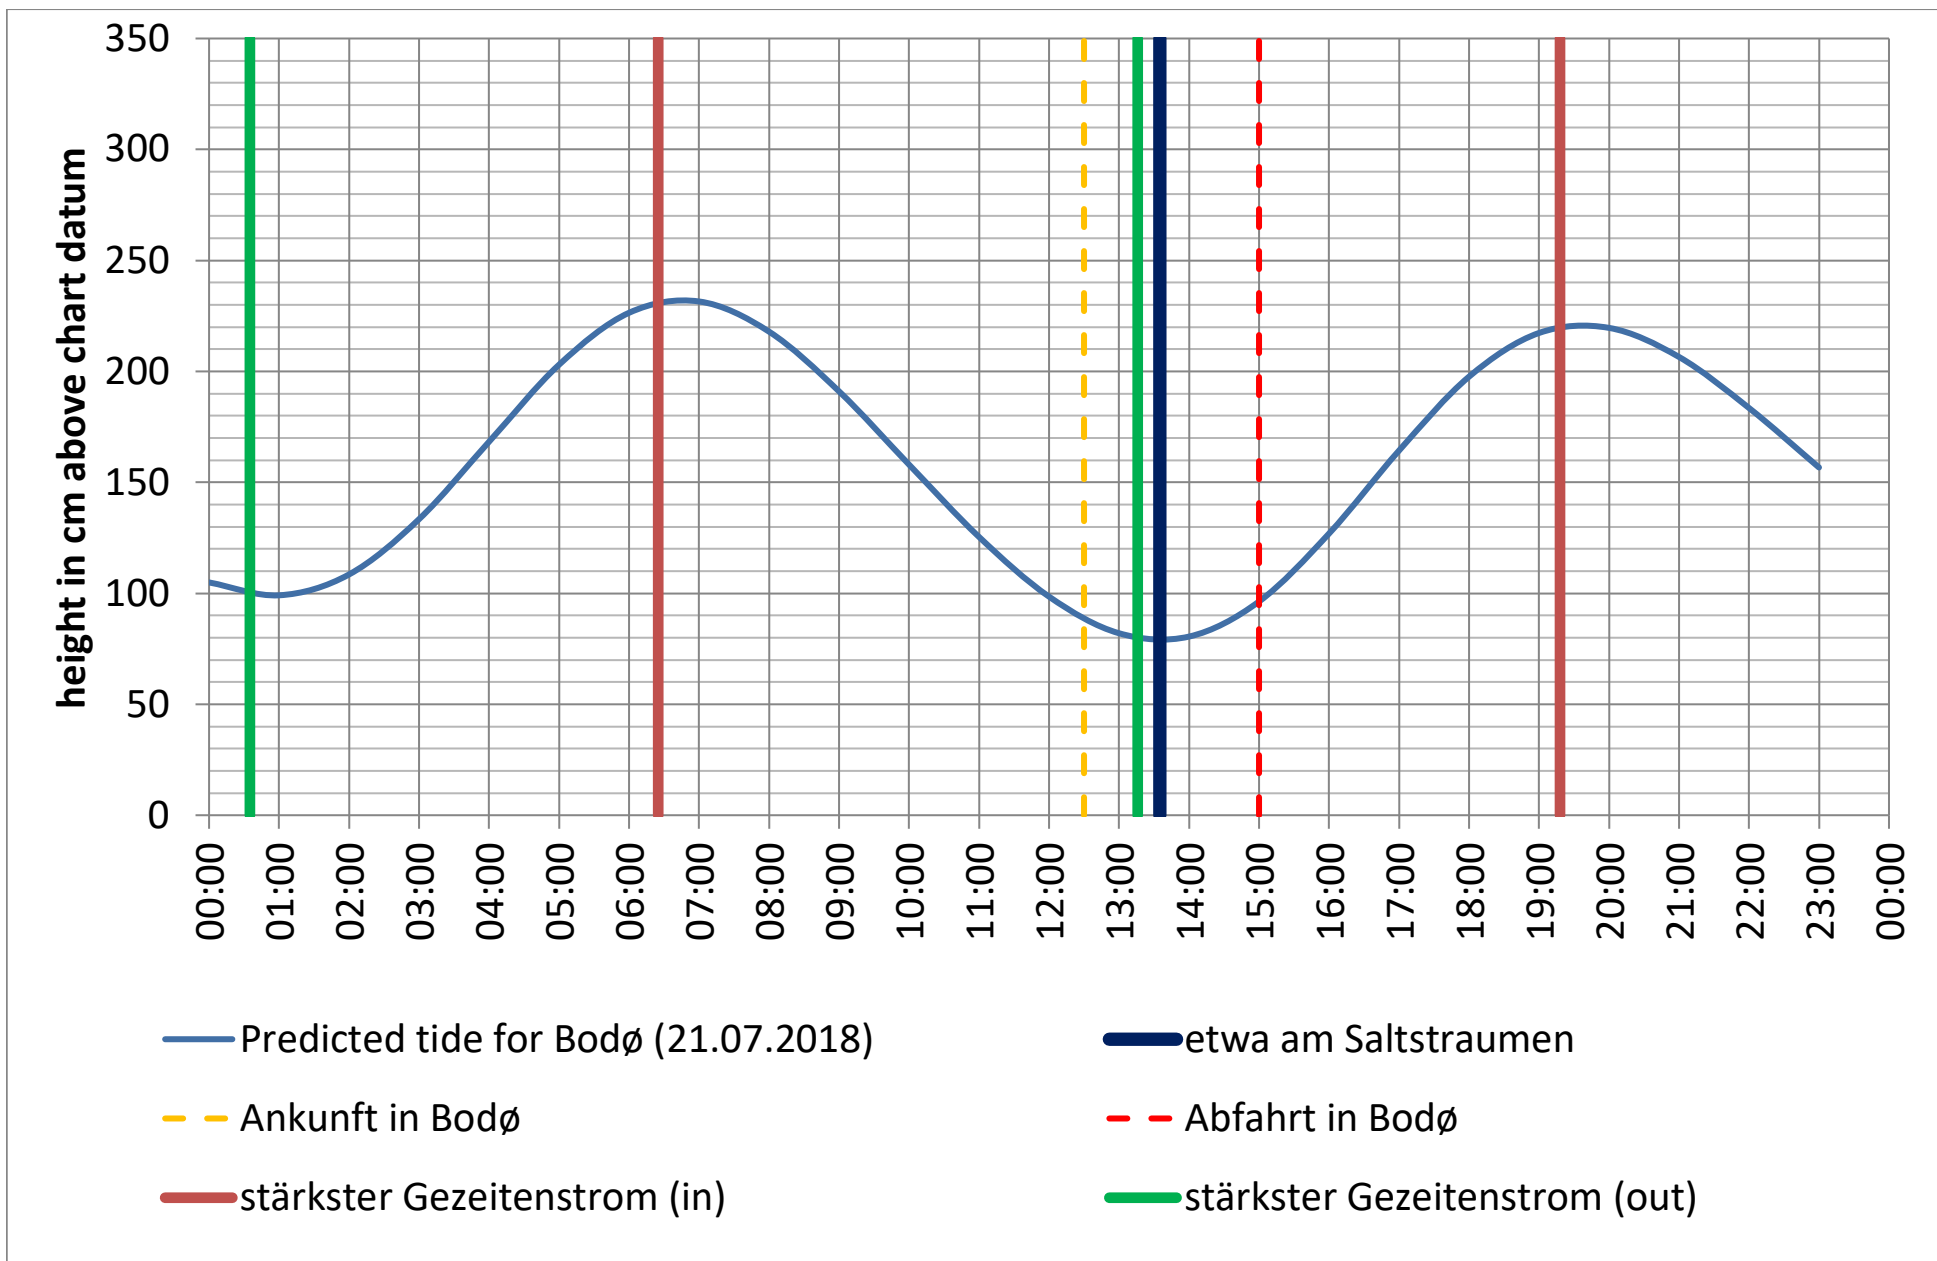

Datenquellen

Tide: <http://www.kartverket.no/sehavniva/>

Saltstraumen: <http://bodo.kommune.no/getfile.php/Borgerportalen/Serviceenheter/Skjemaer/Saltstraumen%20tabell%202018.pdf>