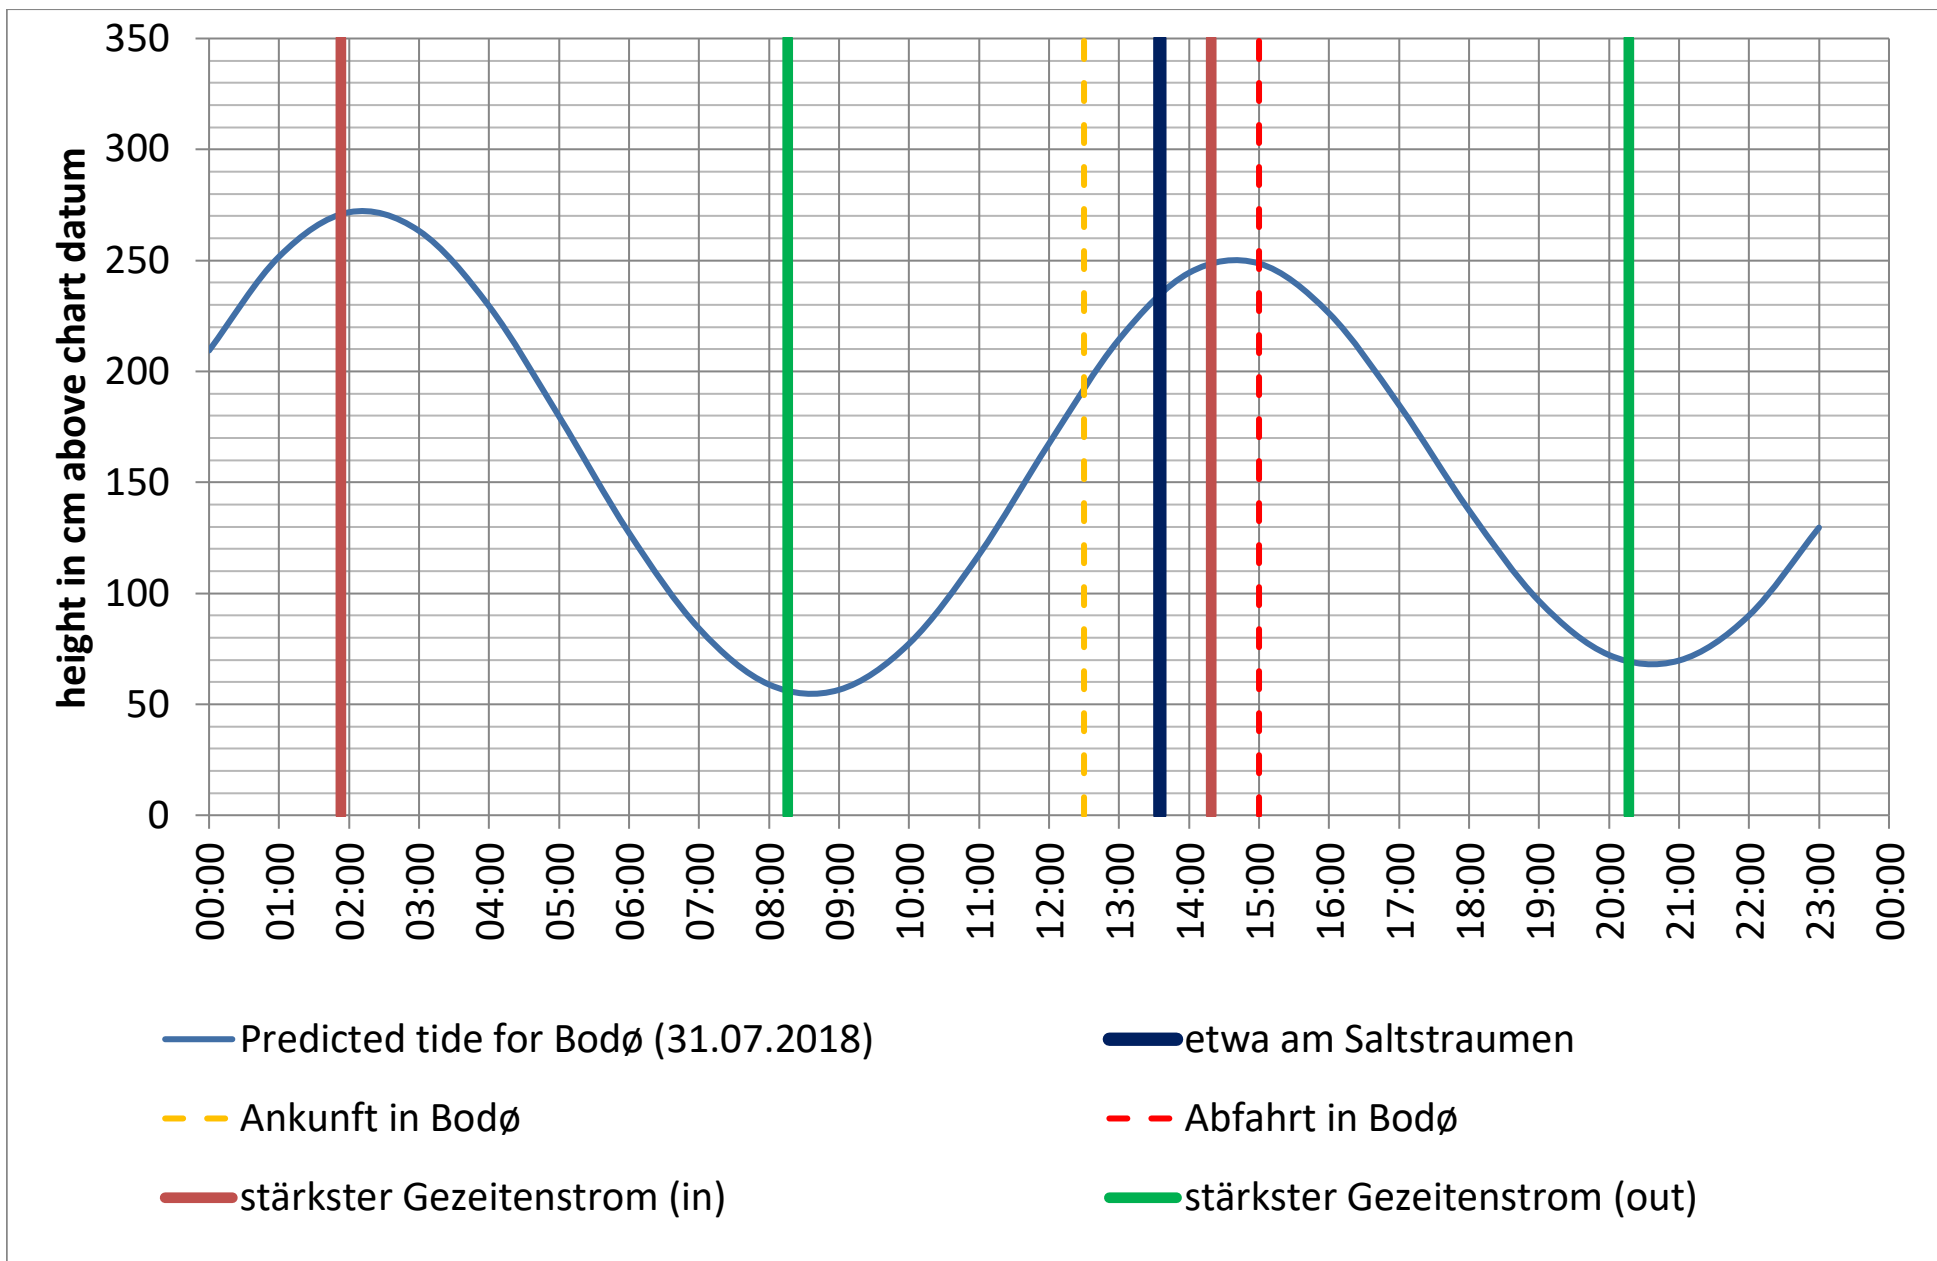

Datenquellen

Tide: <http://www.kartverket.no/sehavniva/>

Saltstraumen: <http://bodo.kommune.no/getfile.php/Borgerportalen/Serviceenheter/Skjemaer/Saltstraumen%20tabell%202018.pdf>