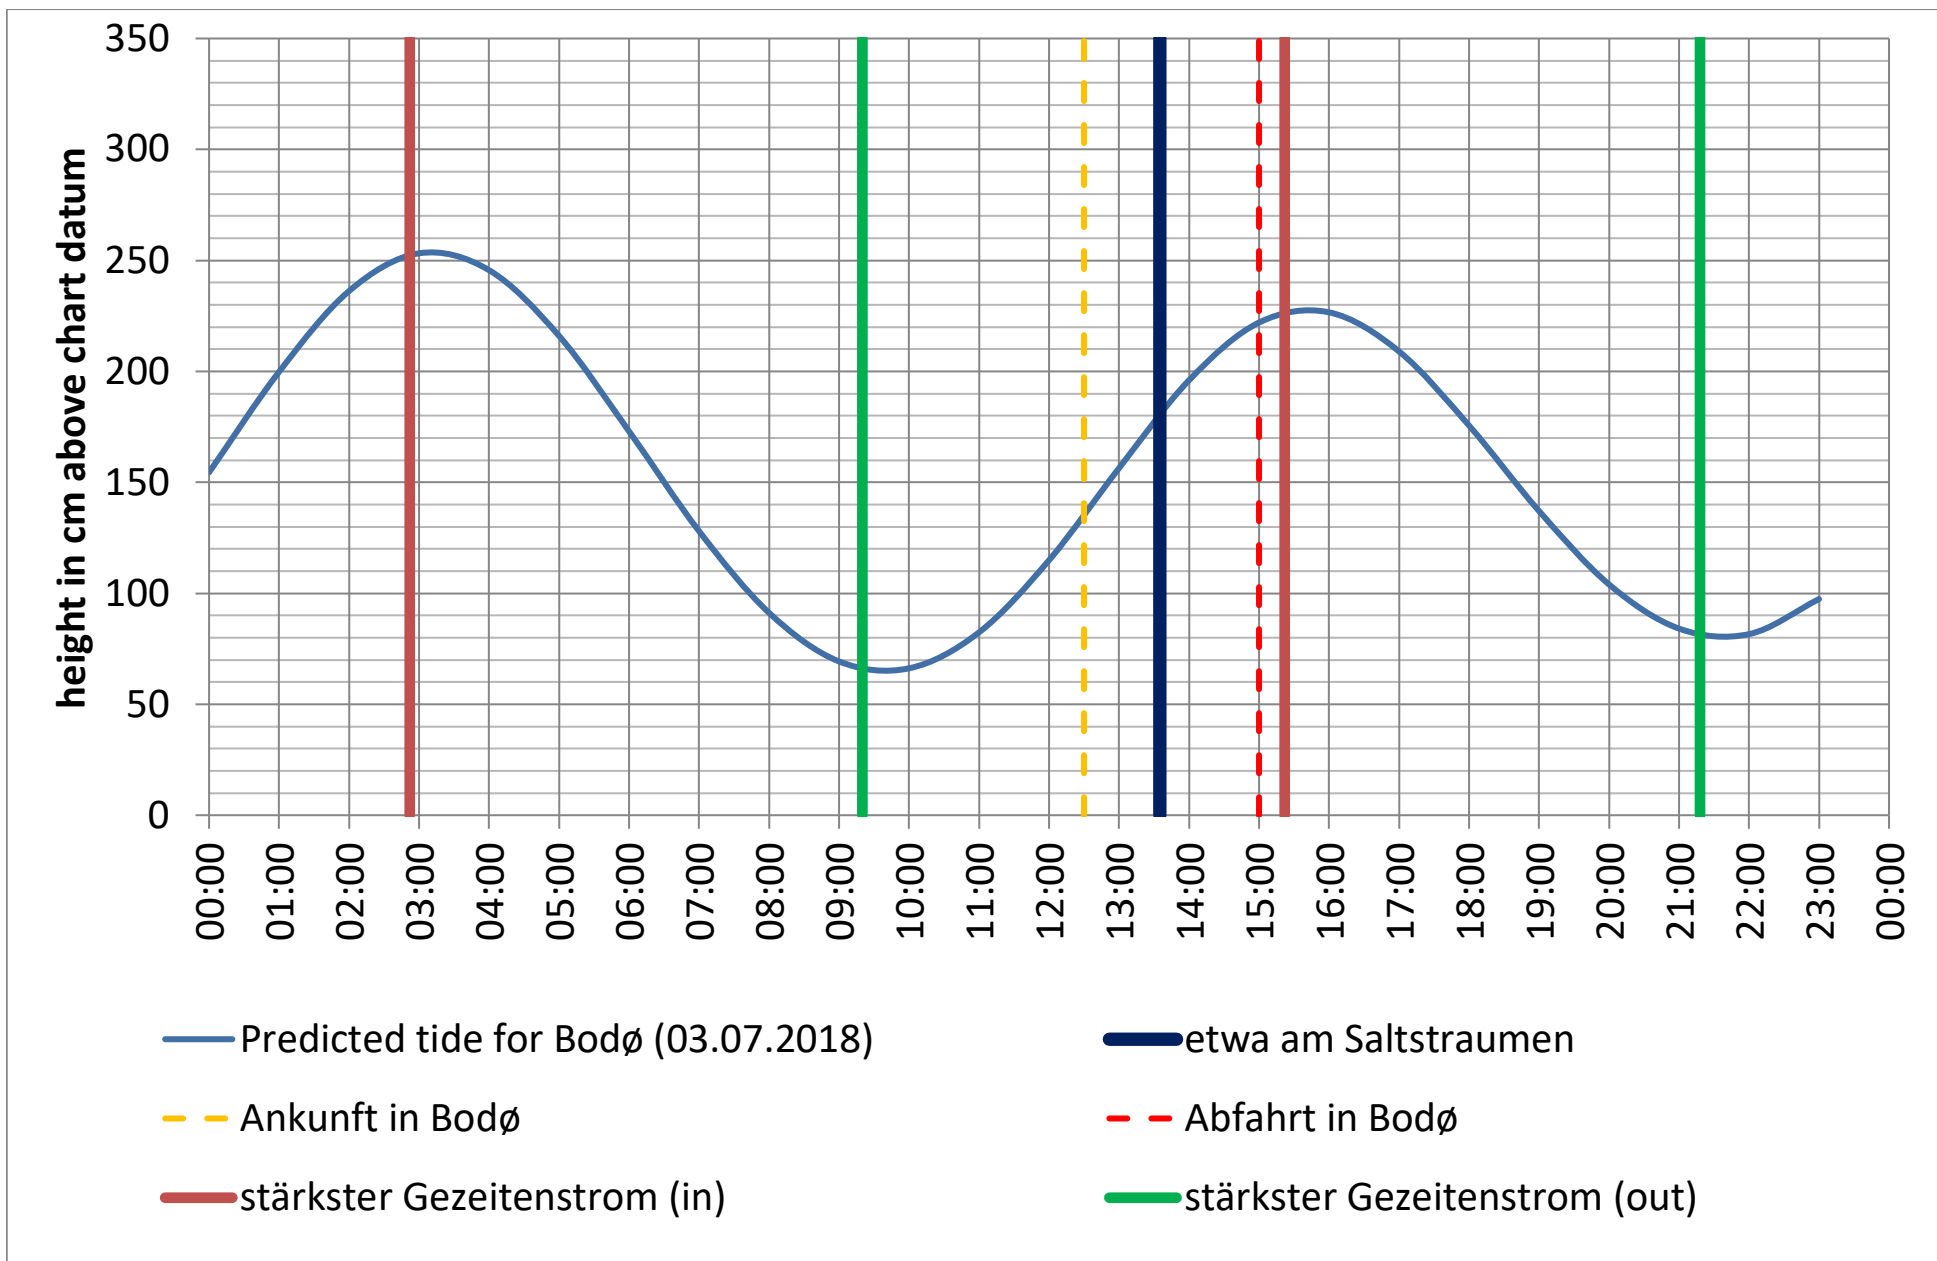

Datenquellen

Tide: <http://www.kartverket.no/sehavniva/>

Saltstraumen: <http://bodo.kommune.no/getfile.php/Borgerportalen/Serviceenheter/Skjemaer/Saltstraumen%20tabell%202018.pdf>