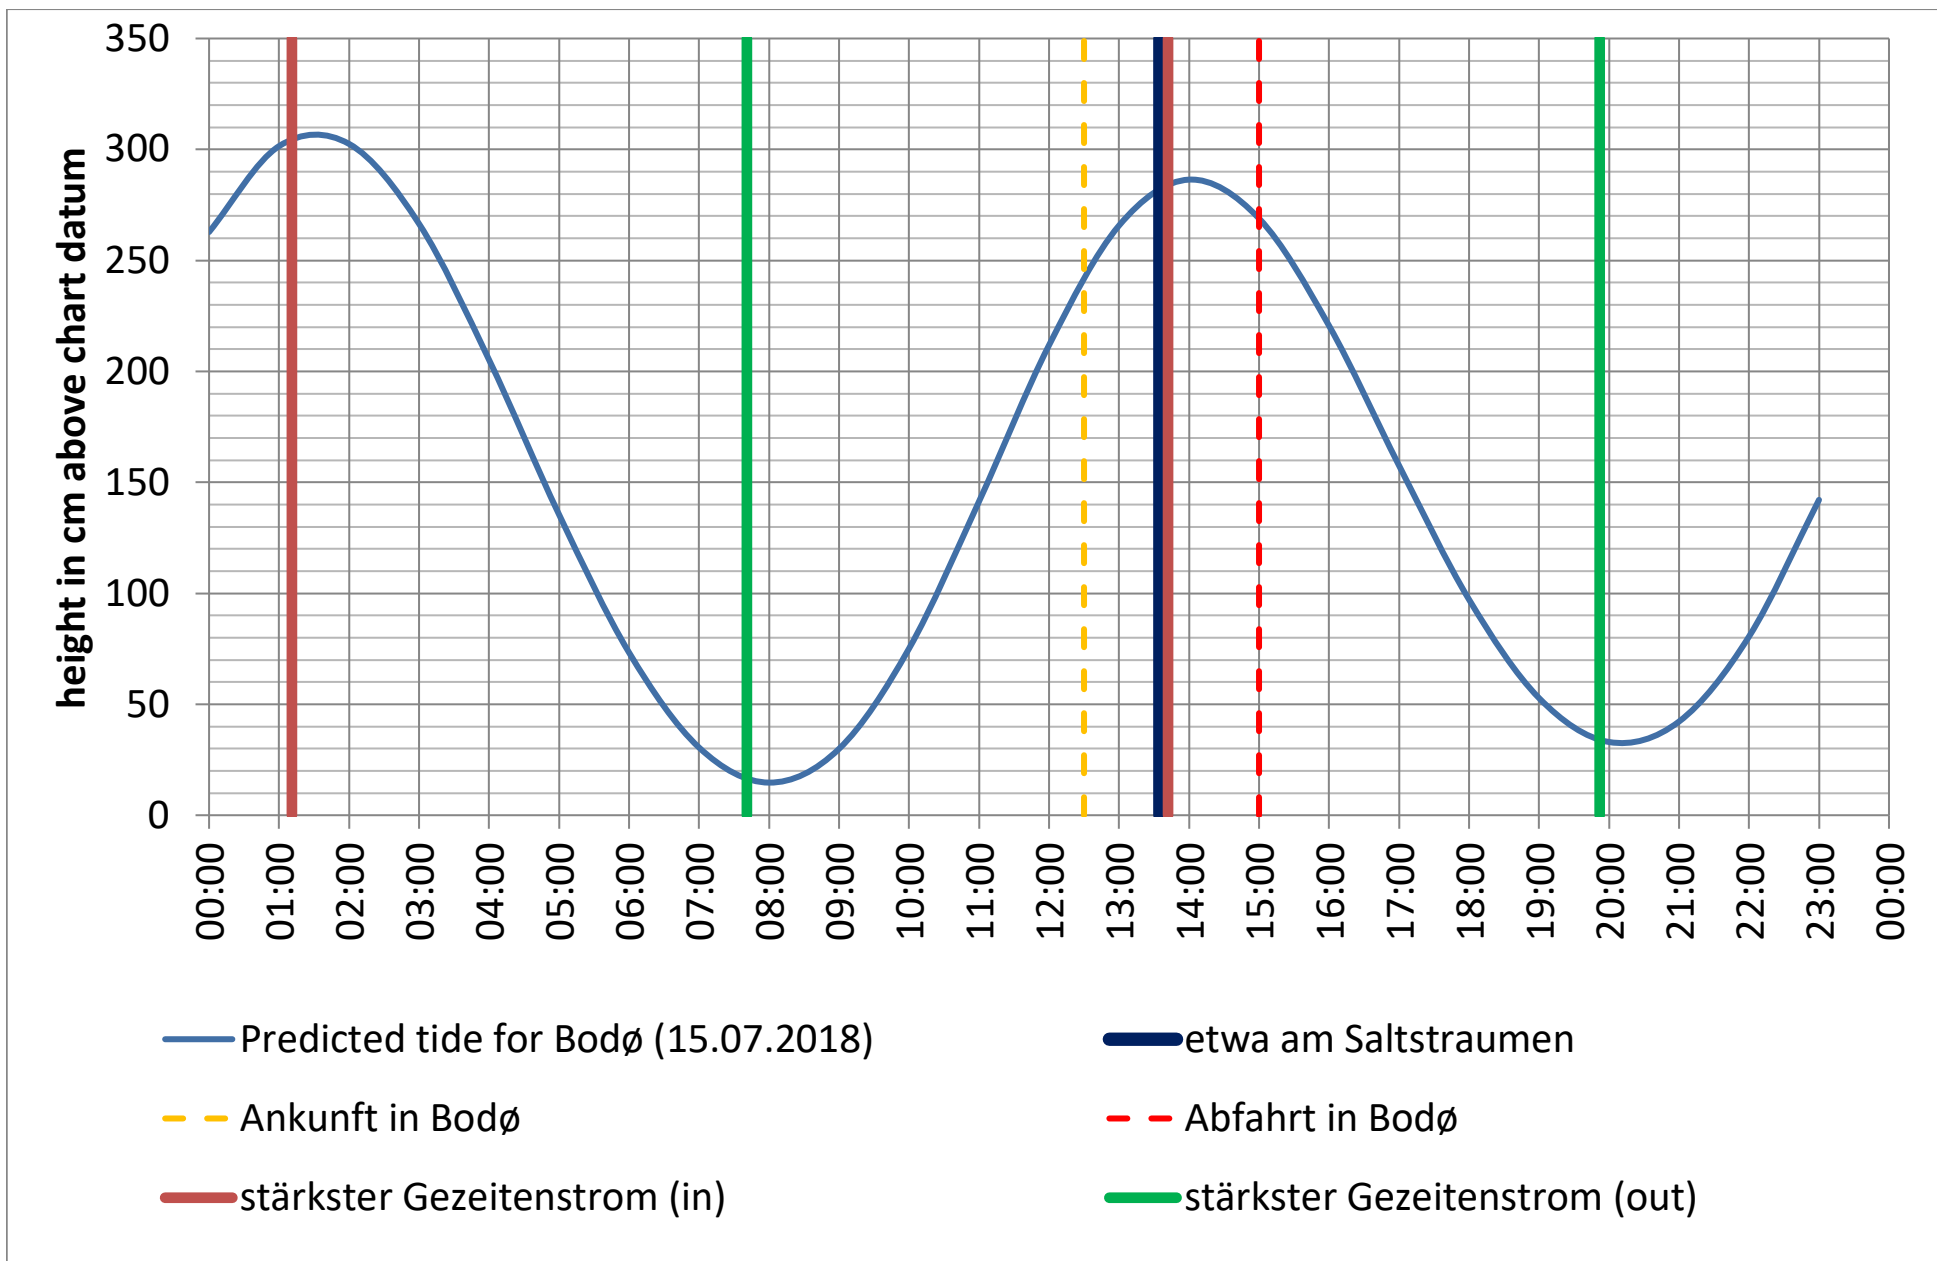

Datenquellen

Tide: <http://www.kartverket.no/sehavniva/>

Saltstraumen: <http://bodo.kommune.no/getfile.php/Borgerportalen/Serviceenheten/Skjemaer/Saltstraumen%20tabell%202018.pdf>