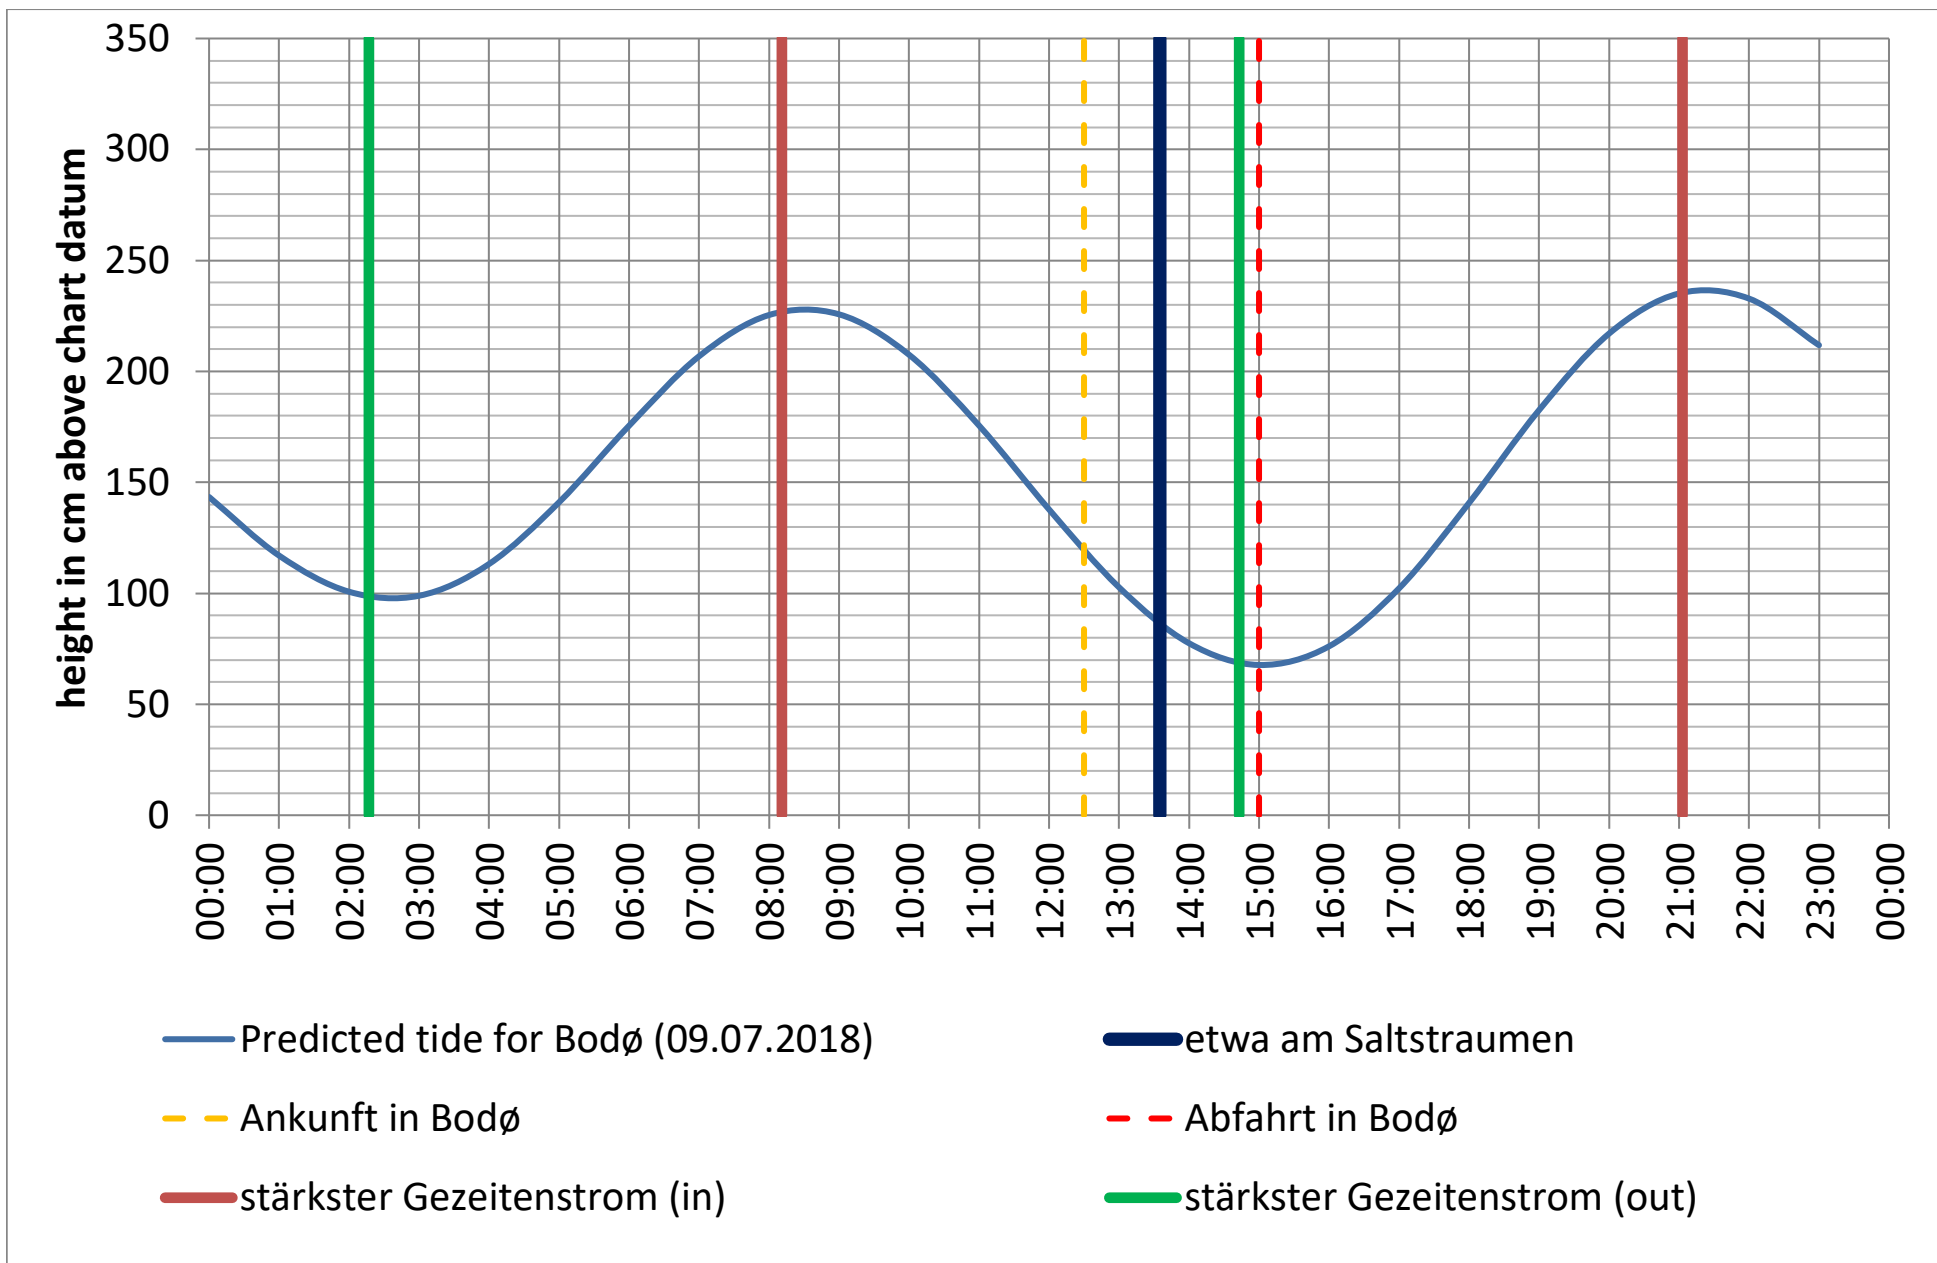

Datenquellen

Tide: <http://www.kartverket.no/sehavniva/>

Saltstraumen: <http://bodo.kommune.no/getfile.php/Borgerportalen/Serviceenheter/Skjemaer/Saltstraumen%20tabell%202018.pdf>