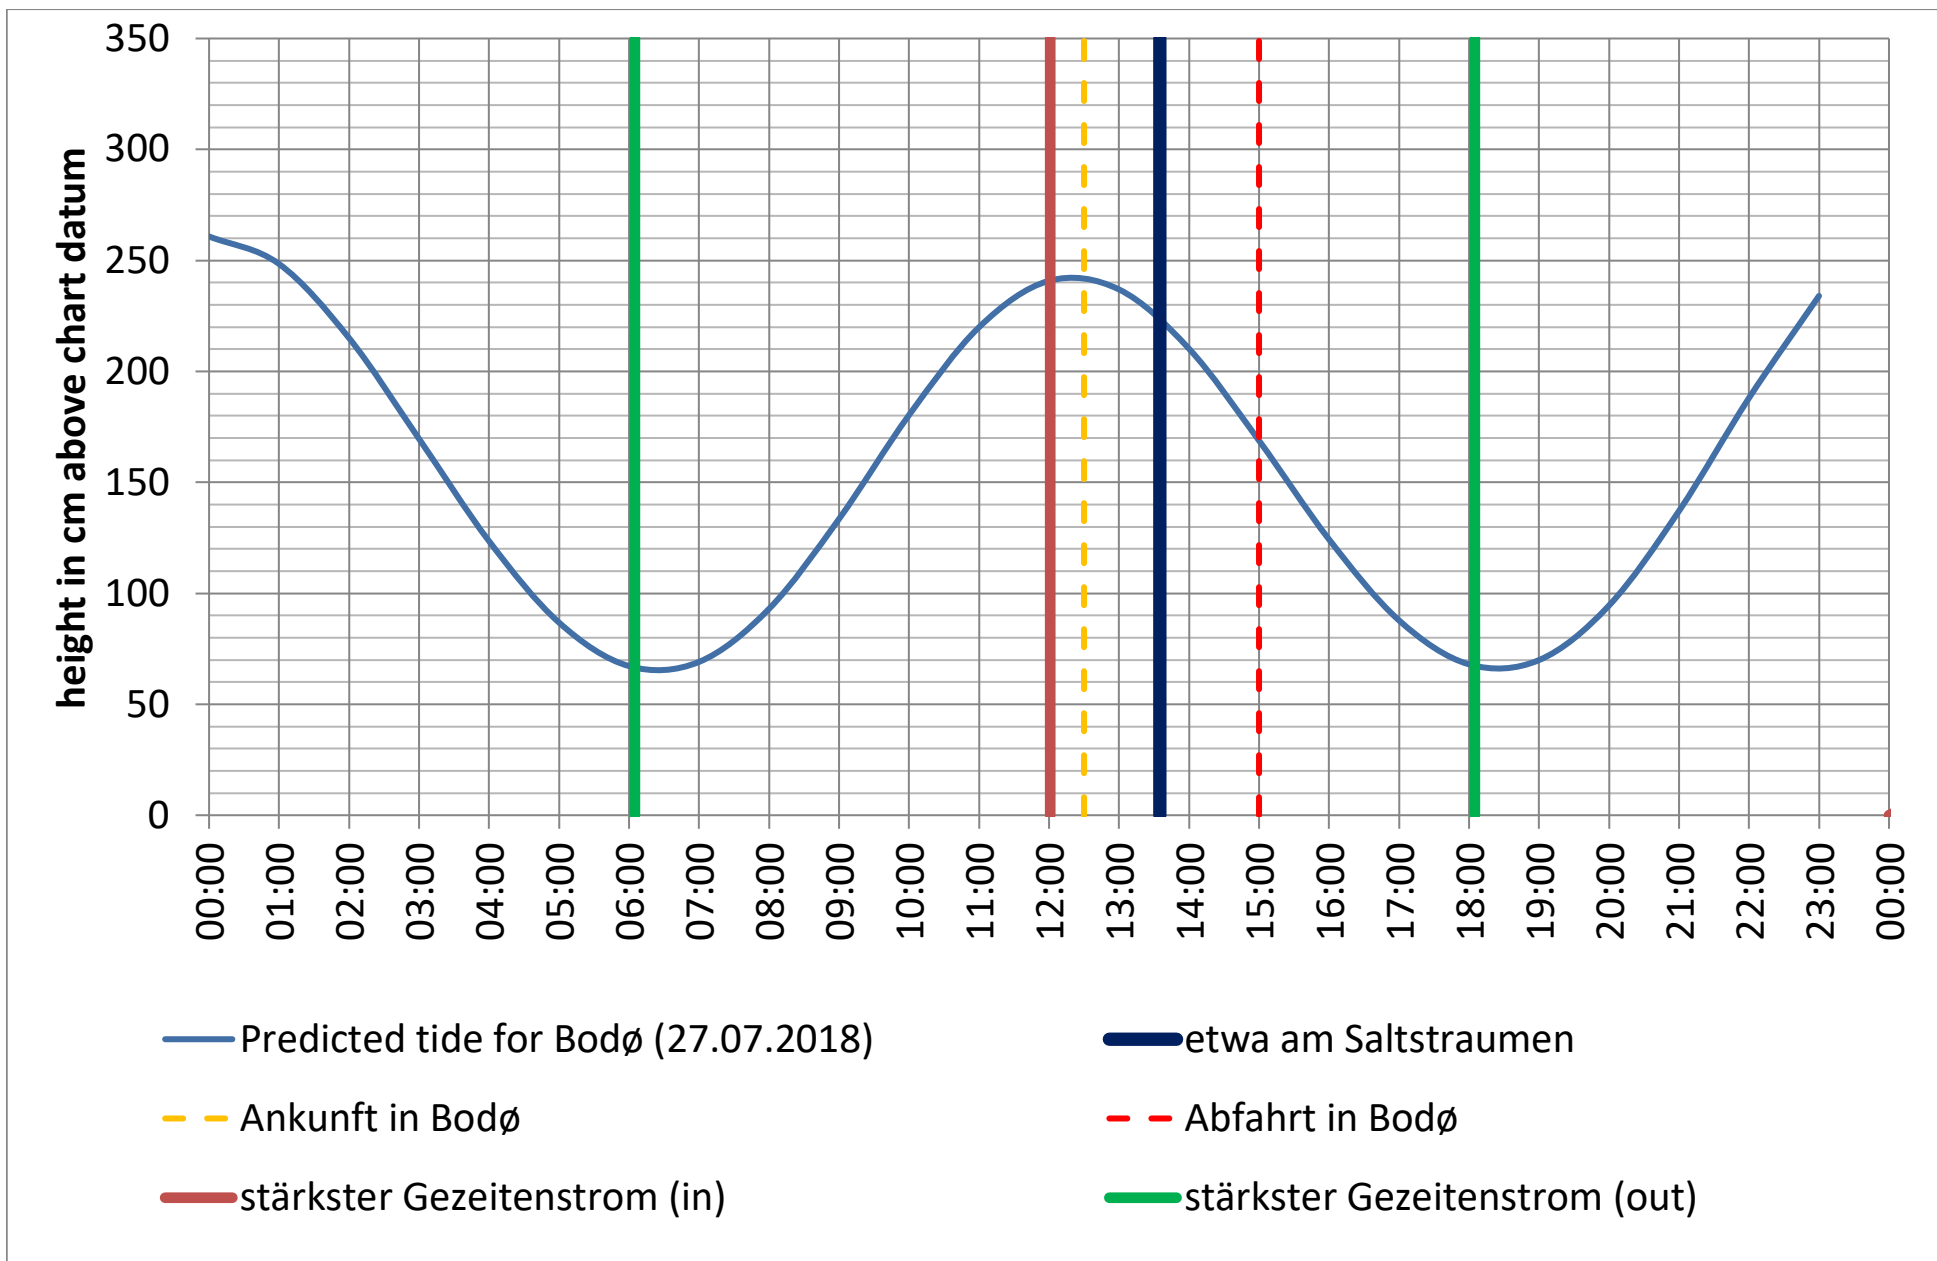

Datenquellen

Tide: <http://www.kartverket.no/sehavniva/>

Saltstraumen: <http://bodo.kommune.no/getfile.php/Borgerportalen/Serviceenheter/Skjemaer/Saltstraumen%20tabell%202018.pdf>