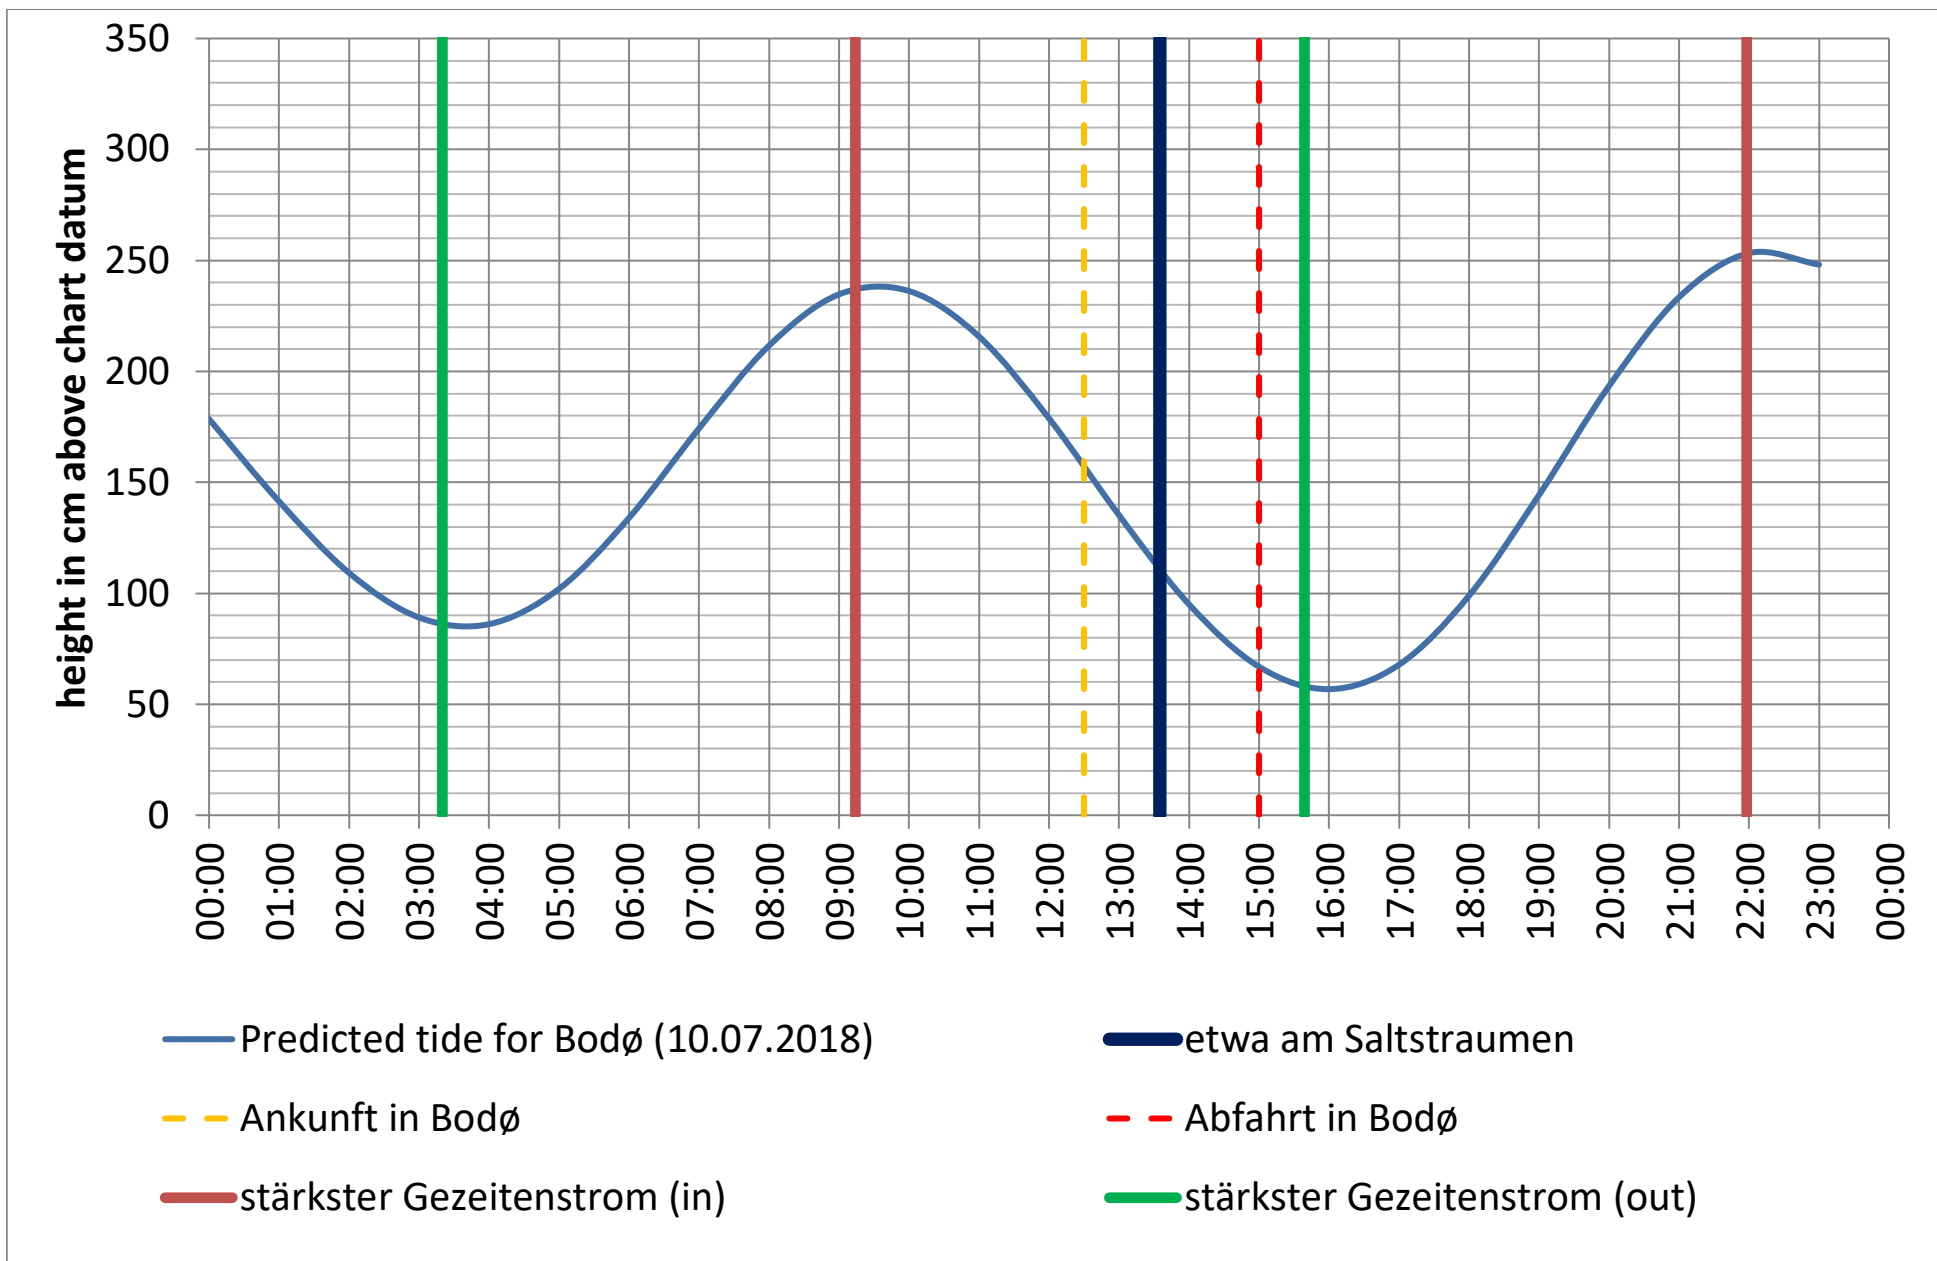

Saltstraumen: <http://bodo.kommune.no/getfile.php/Borgerportalen/Serviceenheter/Skjemaer/Saltstraumen%20tabell%202018.pdf>

Datenquellen

Tide: <http://www.kartverket.no/sehavniva/>

Saltstraumen: <http://bodo.kommune.no/getfile.php/Borgerportalen/Serviceenheter/Skjemaer/Saltstraumen%20tabell%202018.pdf>