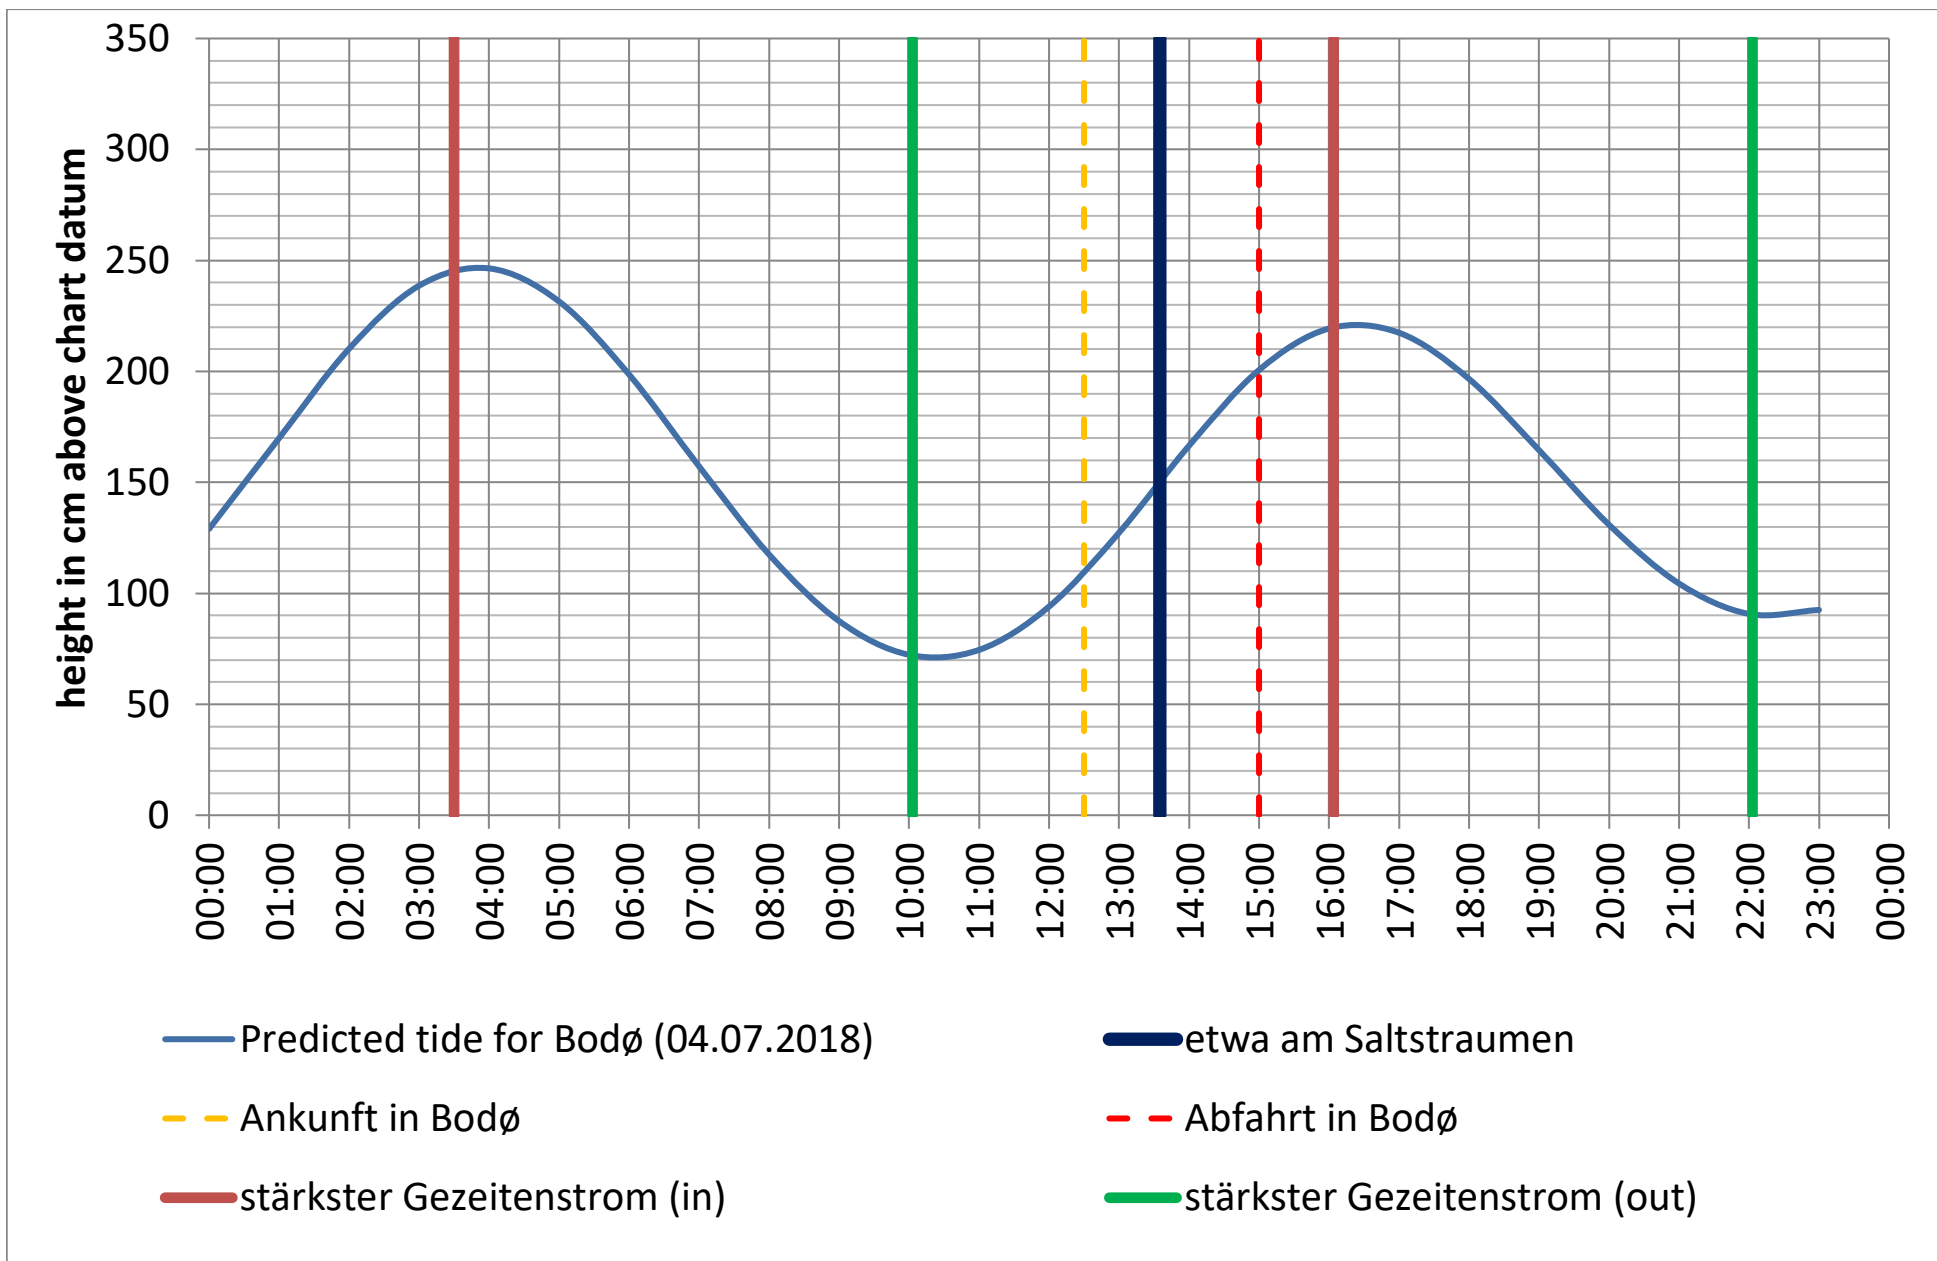

Datenquellen

Tide: <http://www.kartverket.no/sehavniva/>

Saltstraumen: <http://bodo.kommune.no/getfile.php/Borgerportalen/Serviceenheter/Skjemaer/Saltstraumen%20tabell%202018.pdf>

Datenquellen

Tide: <http://www.kartverket.no/sehavniva/>

Saltstraumen: <http://bodo.kommune.no/getfile.php/Borgerportalen/Serviceenheter/Skjemaer/Saltstraumen%20tabell%202018.pdf>

Datenquellen

Tide: <http://www.kartverket.no/sehavniva/>

Saltstraumen: <http://bodo.kommune.no/getfile.php/Borgerportalen/Serviceenheter/Skjemaer/Saltstraumen%20tabell%202018.pdf>