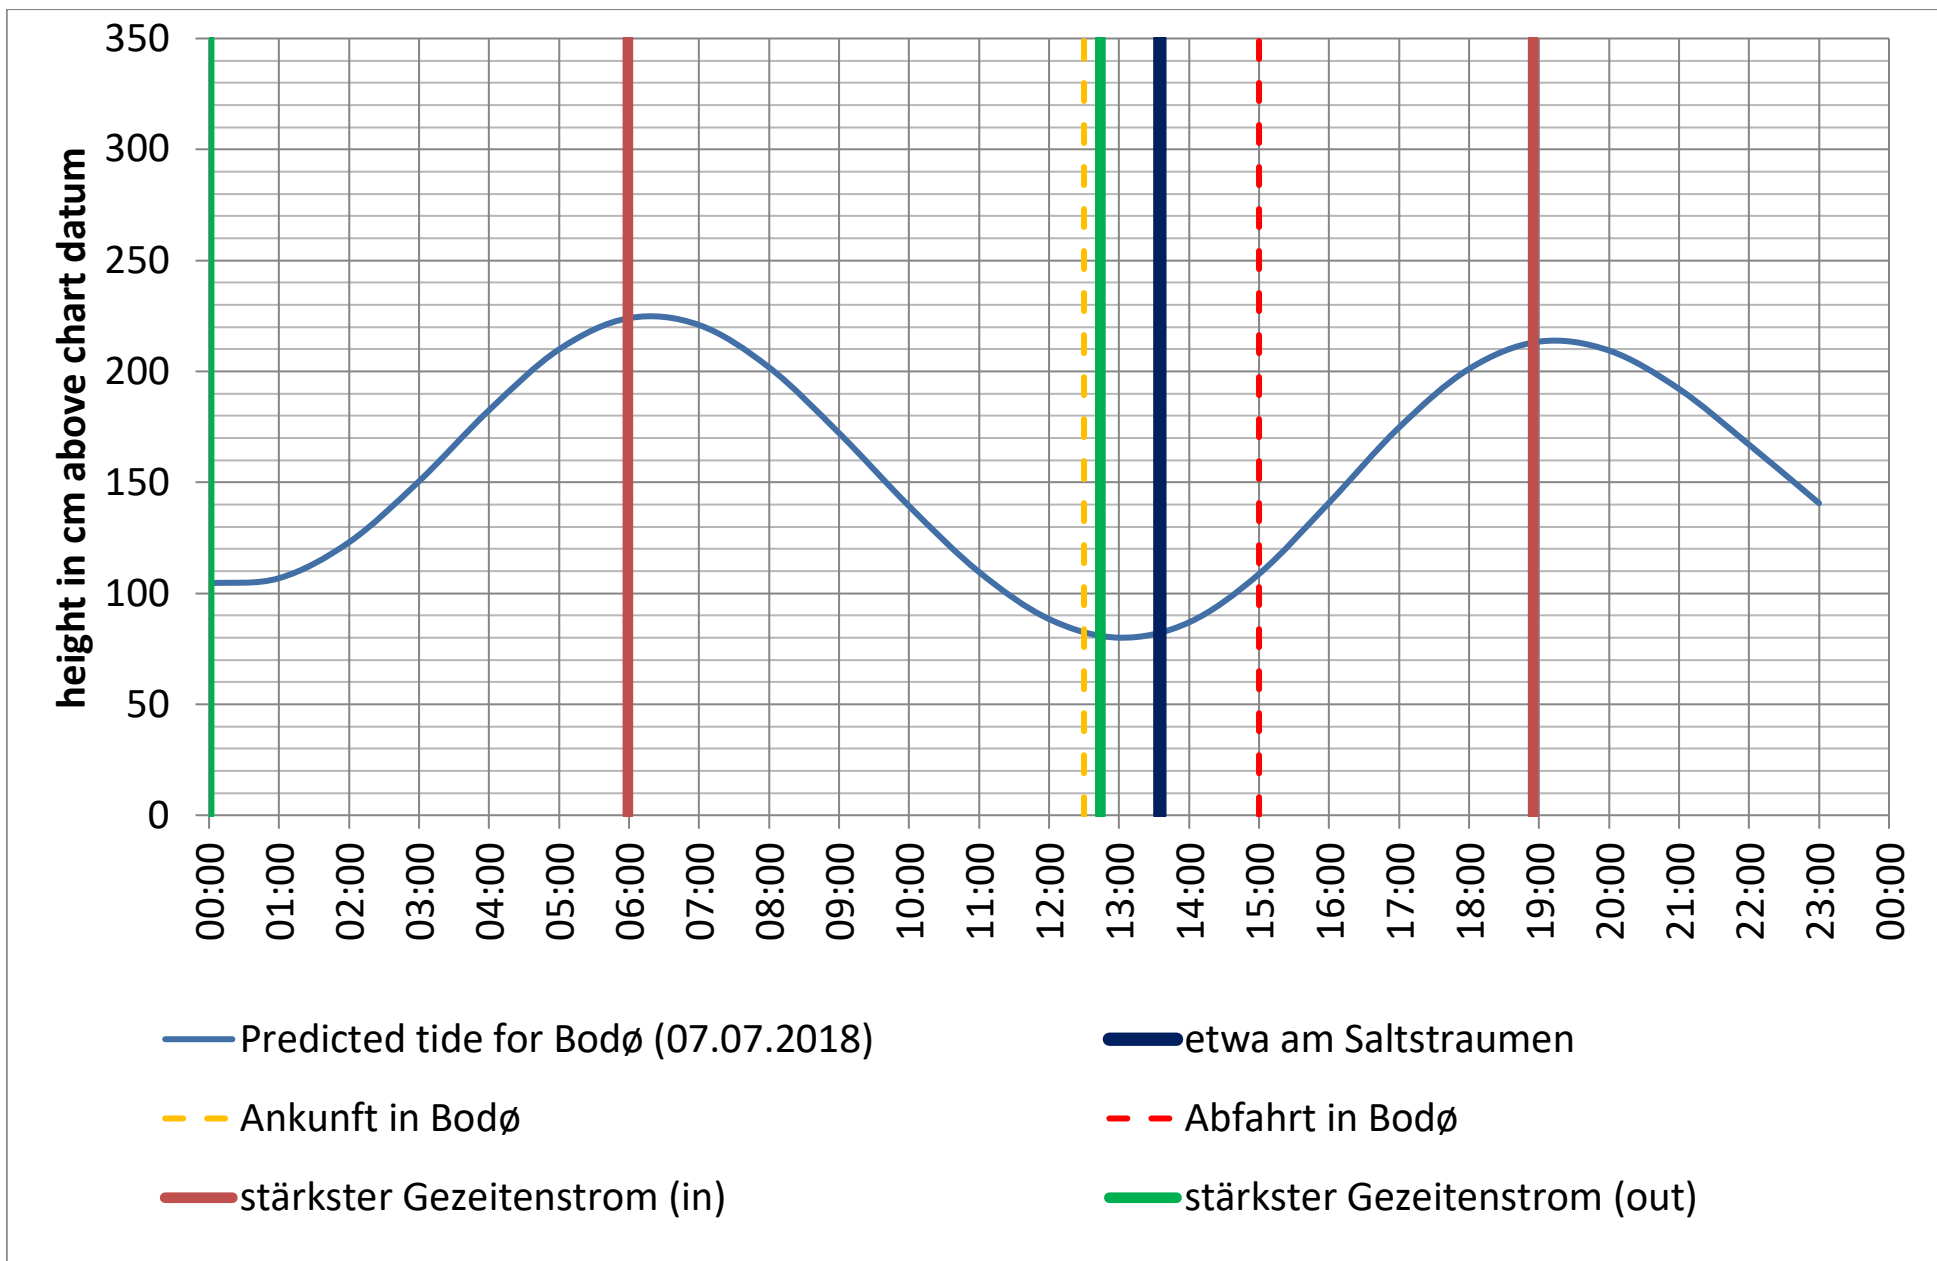

Datenquellen

Tide: <http://www.kartverket.no/sehavniva/>

Saltstraumen: <http://bodo.kommune.no/getfile.php/Borgerportalen/Serviceenheter/Skjemaer/Saltstraumen%20tabell%202018.pdf>