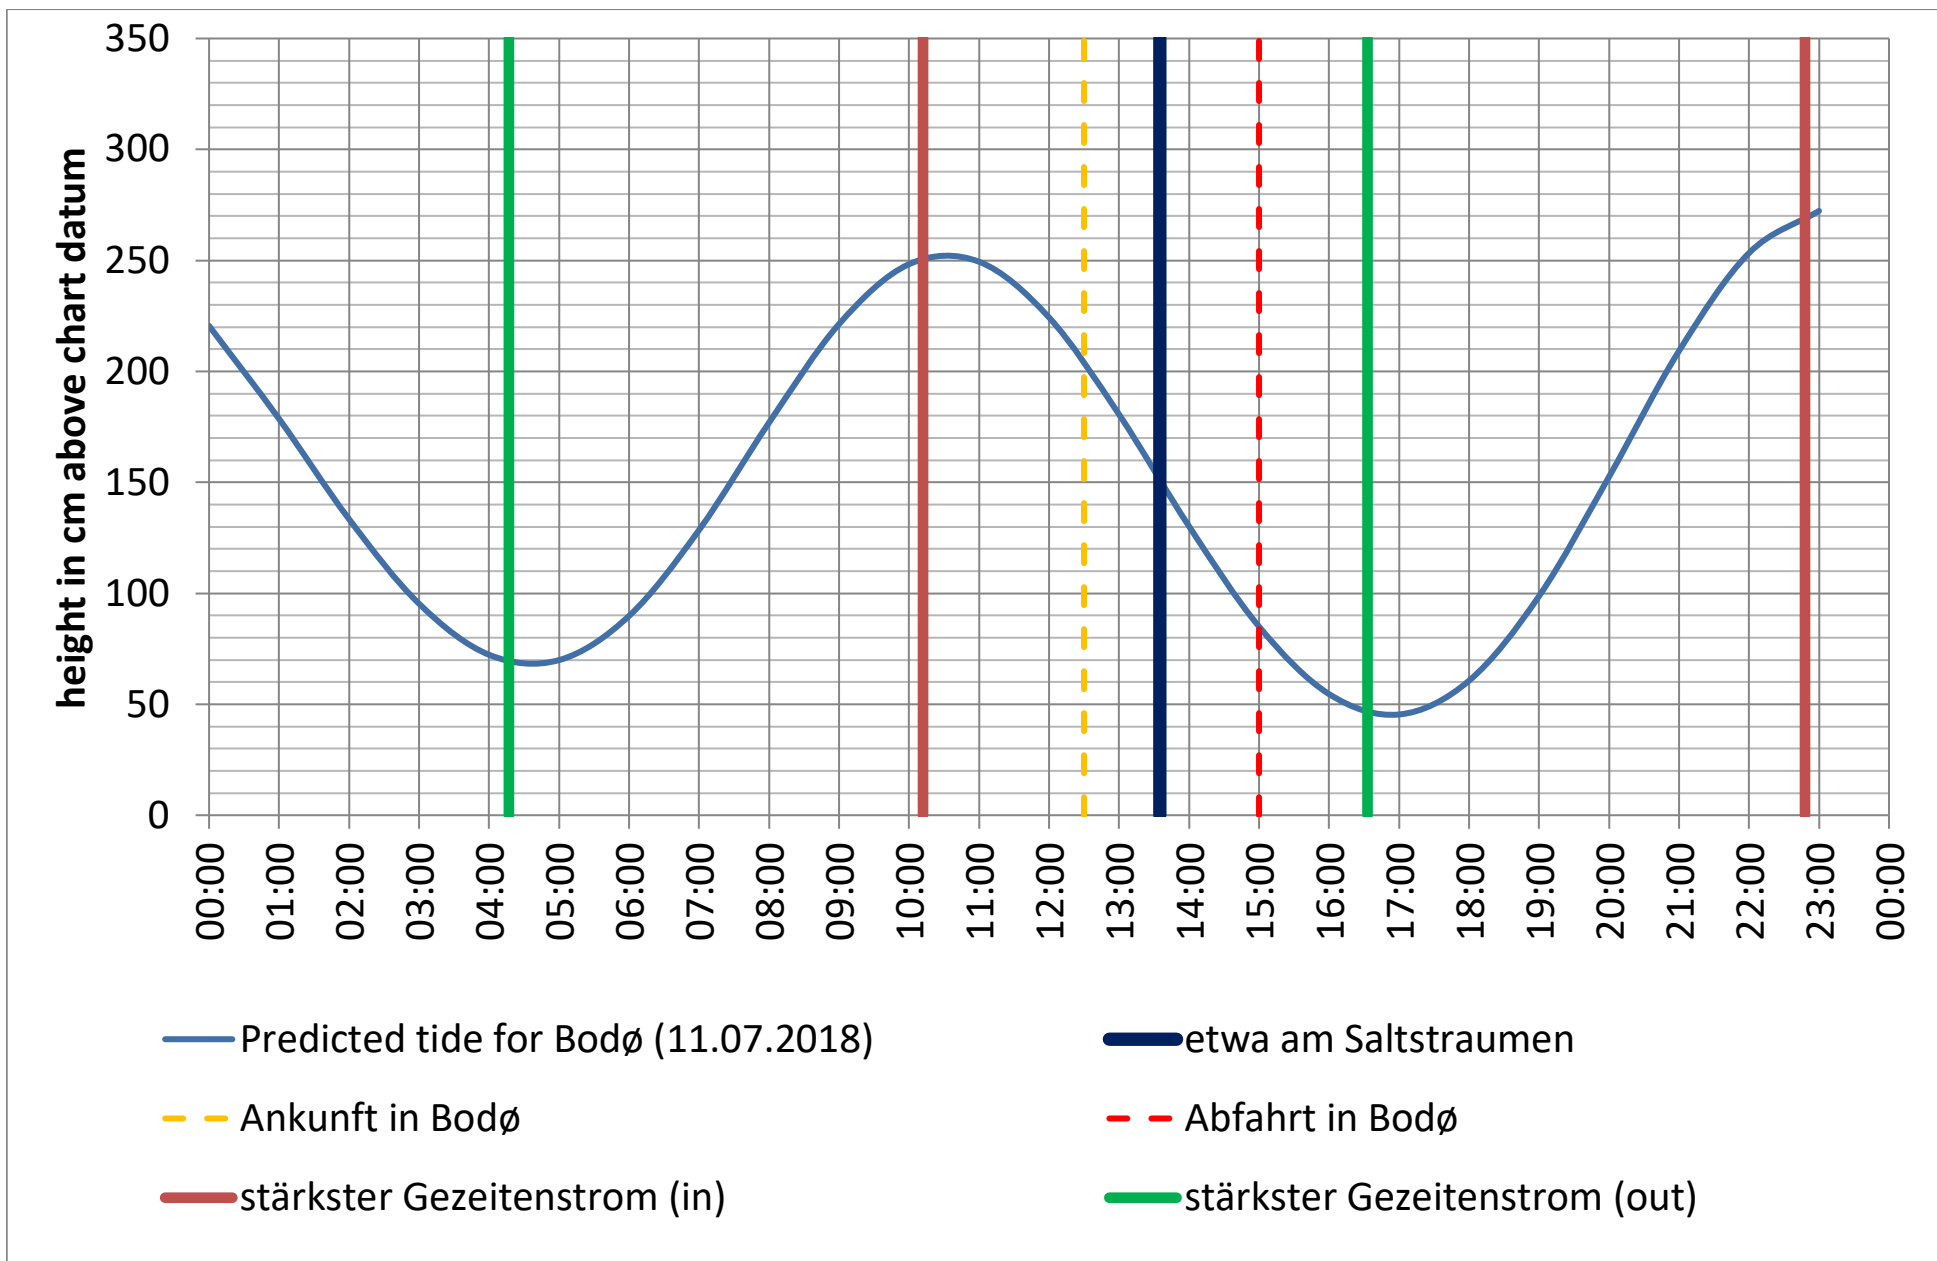

Datenquellen

Tide: <http://www.kartverket.no/sehavniva/>

Saltstraumen: <http://bodo.kommune.no/getfile.php/Borgerportalen/Serviceenheter/Skjemaer/Saltstraumen%20tabell%202018.pdf>