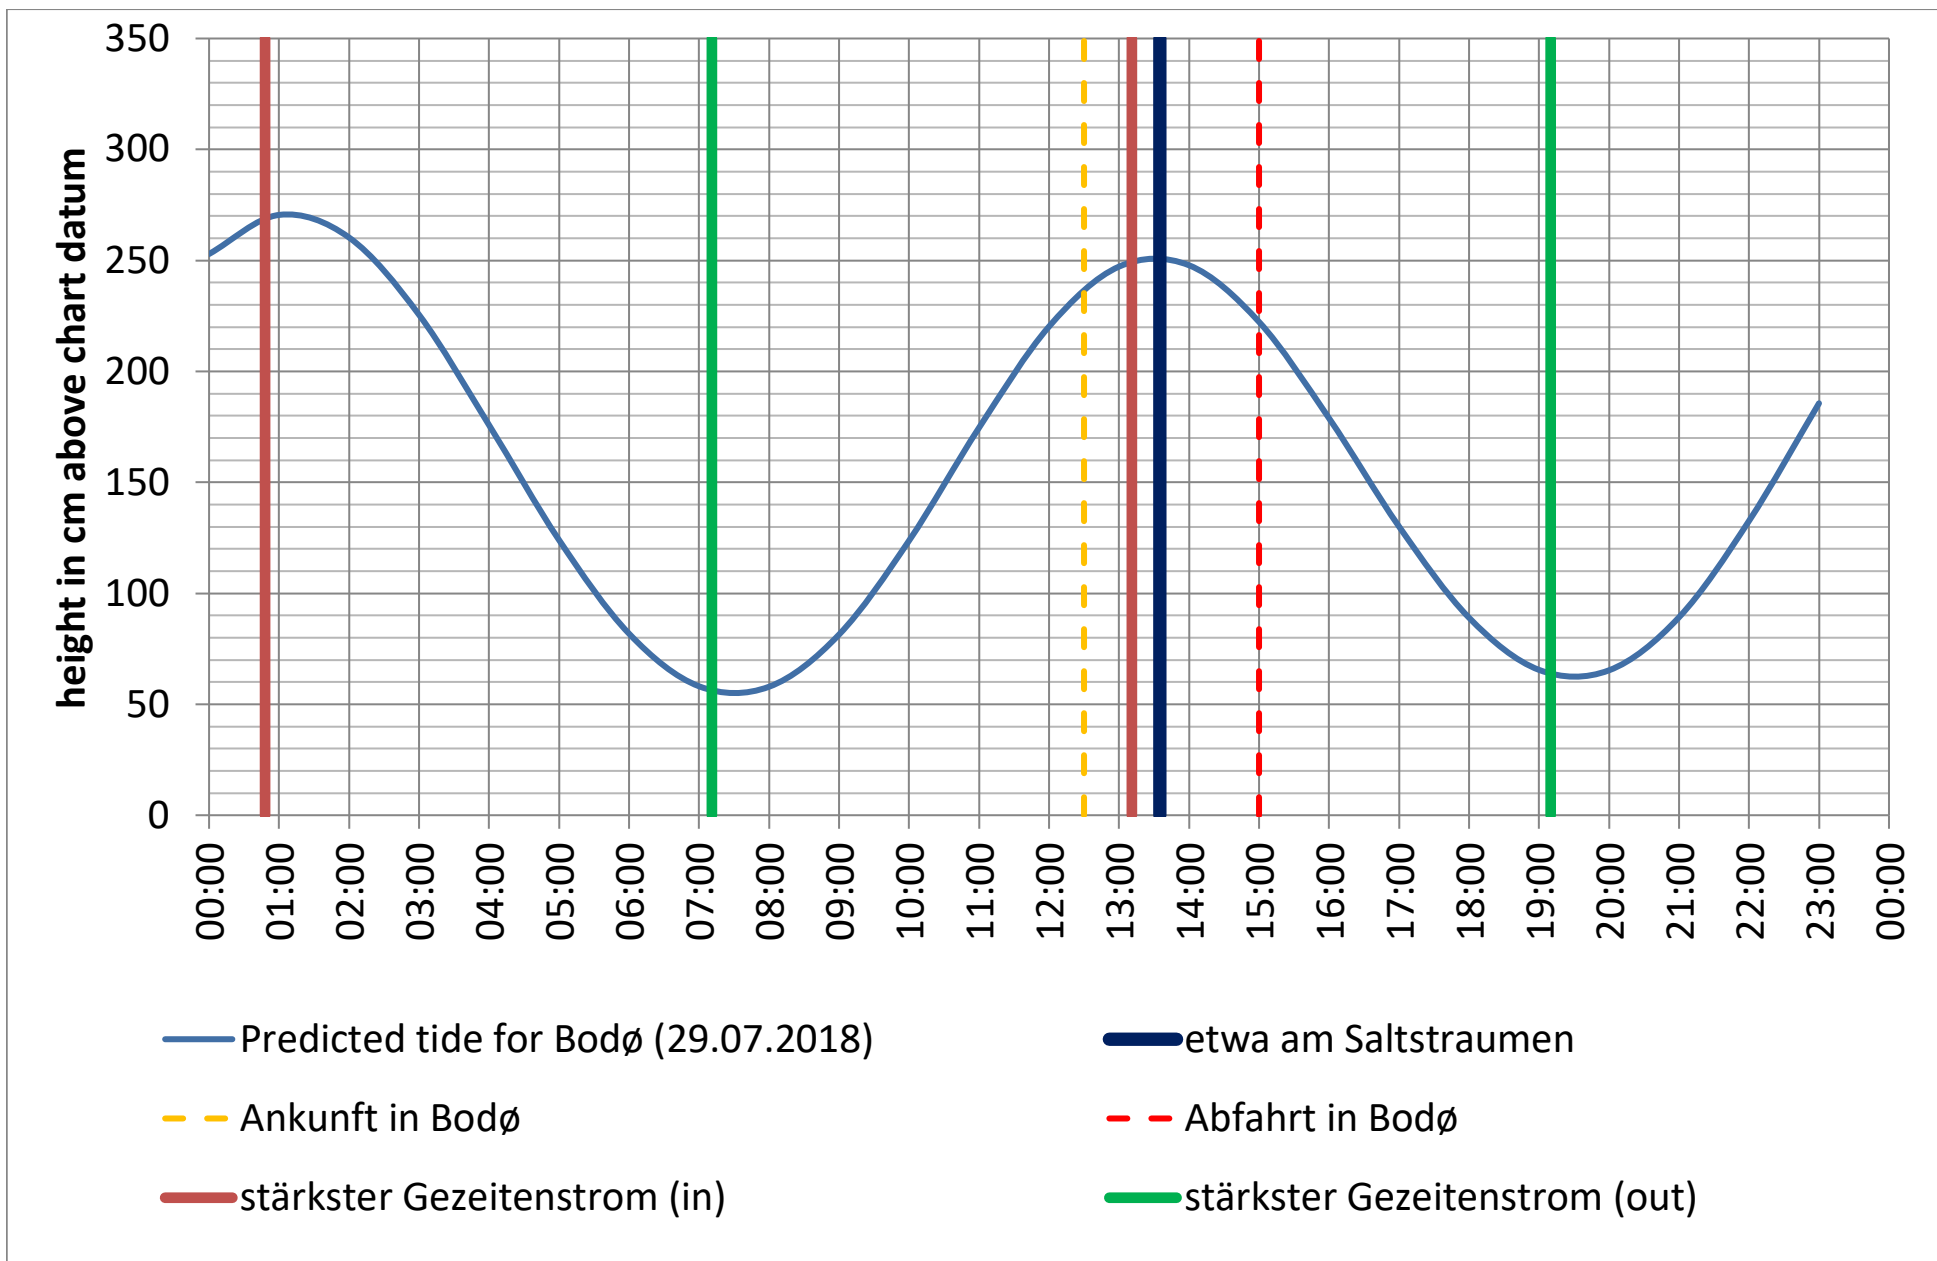

Datenquellen

Tide: <http://www.kartverket.no/sehavniva/>

Saltstraumen: <http://bodo.kommune.no/getfile.php/Borgerportalen/Serviceenheter/Skjemaer/Saltstraumen%20tabell%202018.pdf>