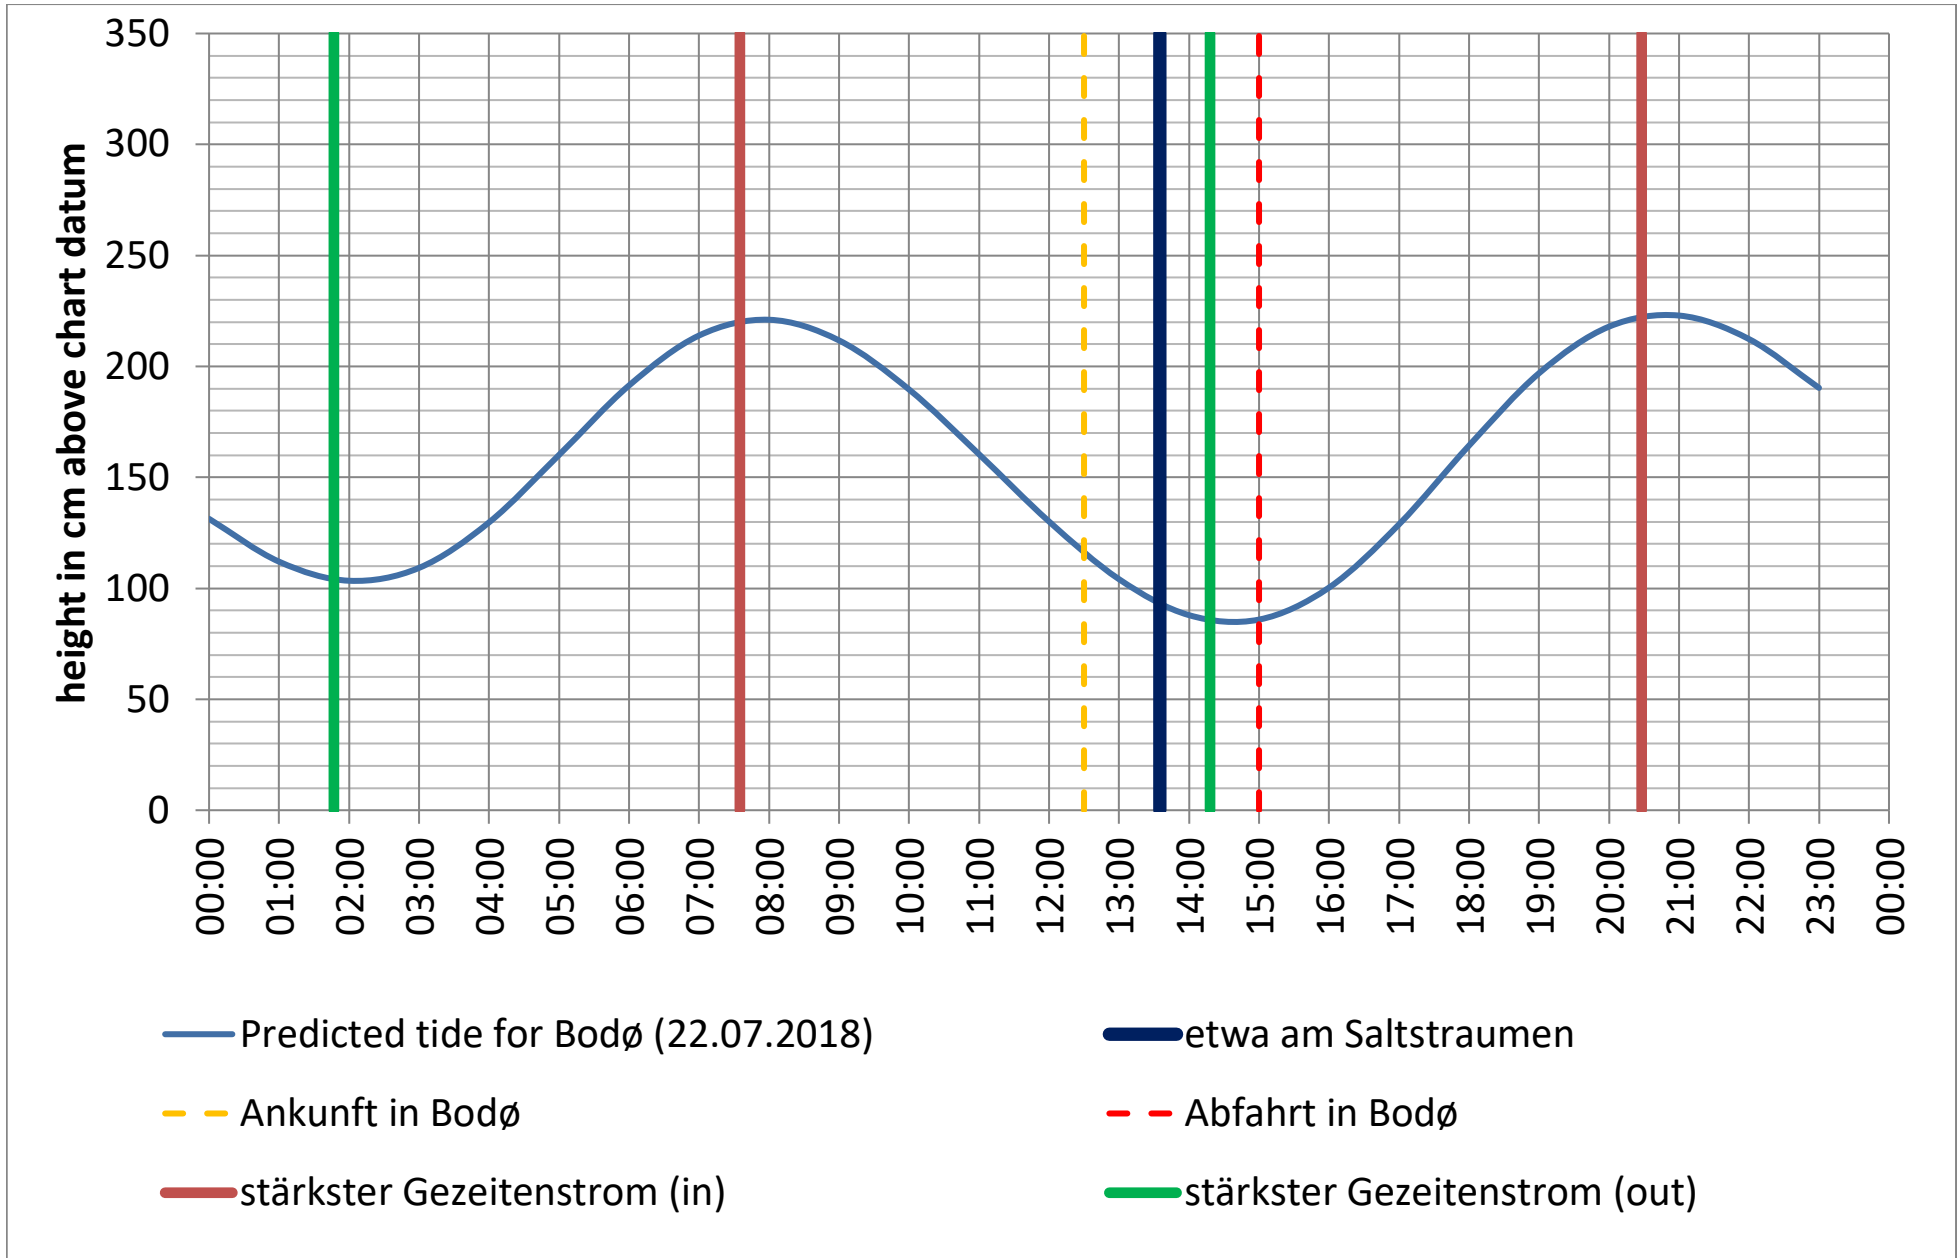

Datenquellen

Tide: <http://www.kartverket.no/sehavniva/>

Saltstraumen: <http://bodo.kommune.no/getfile.php/Borgerportalen/Serviceenheten/Skjemaer/Saltstraumen%20tabell%202018.pdf>