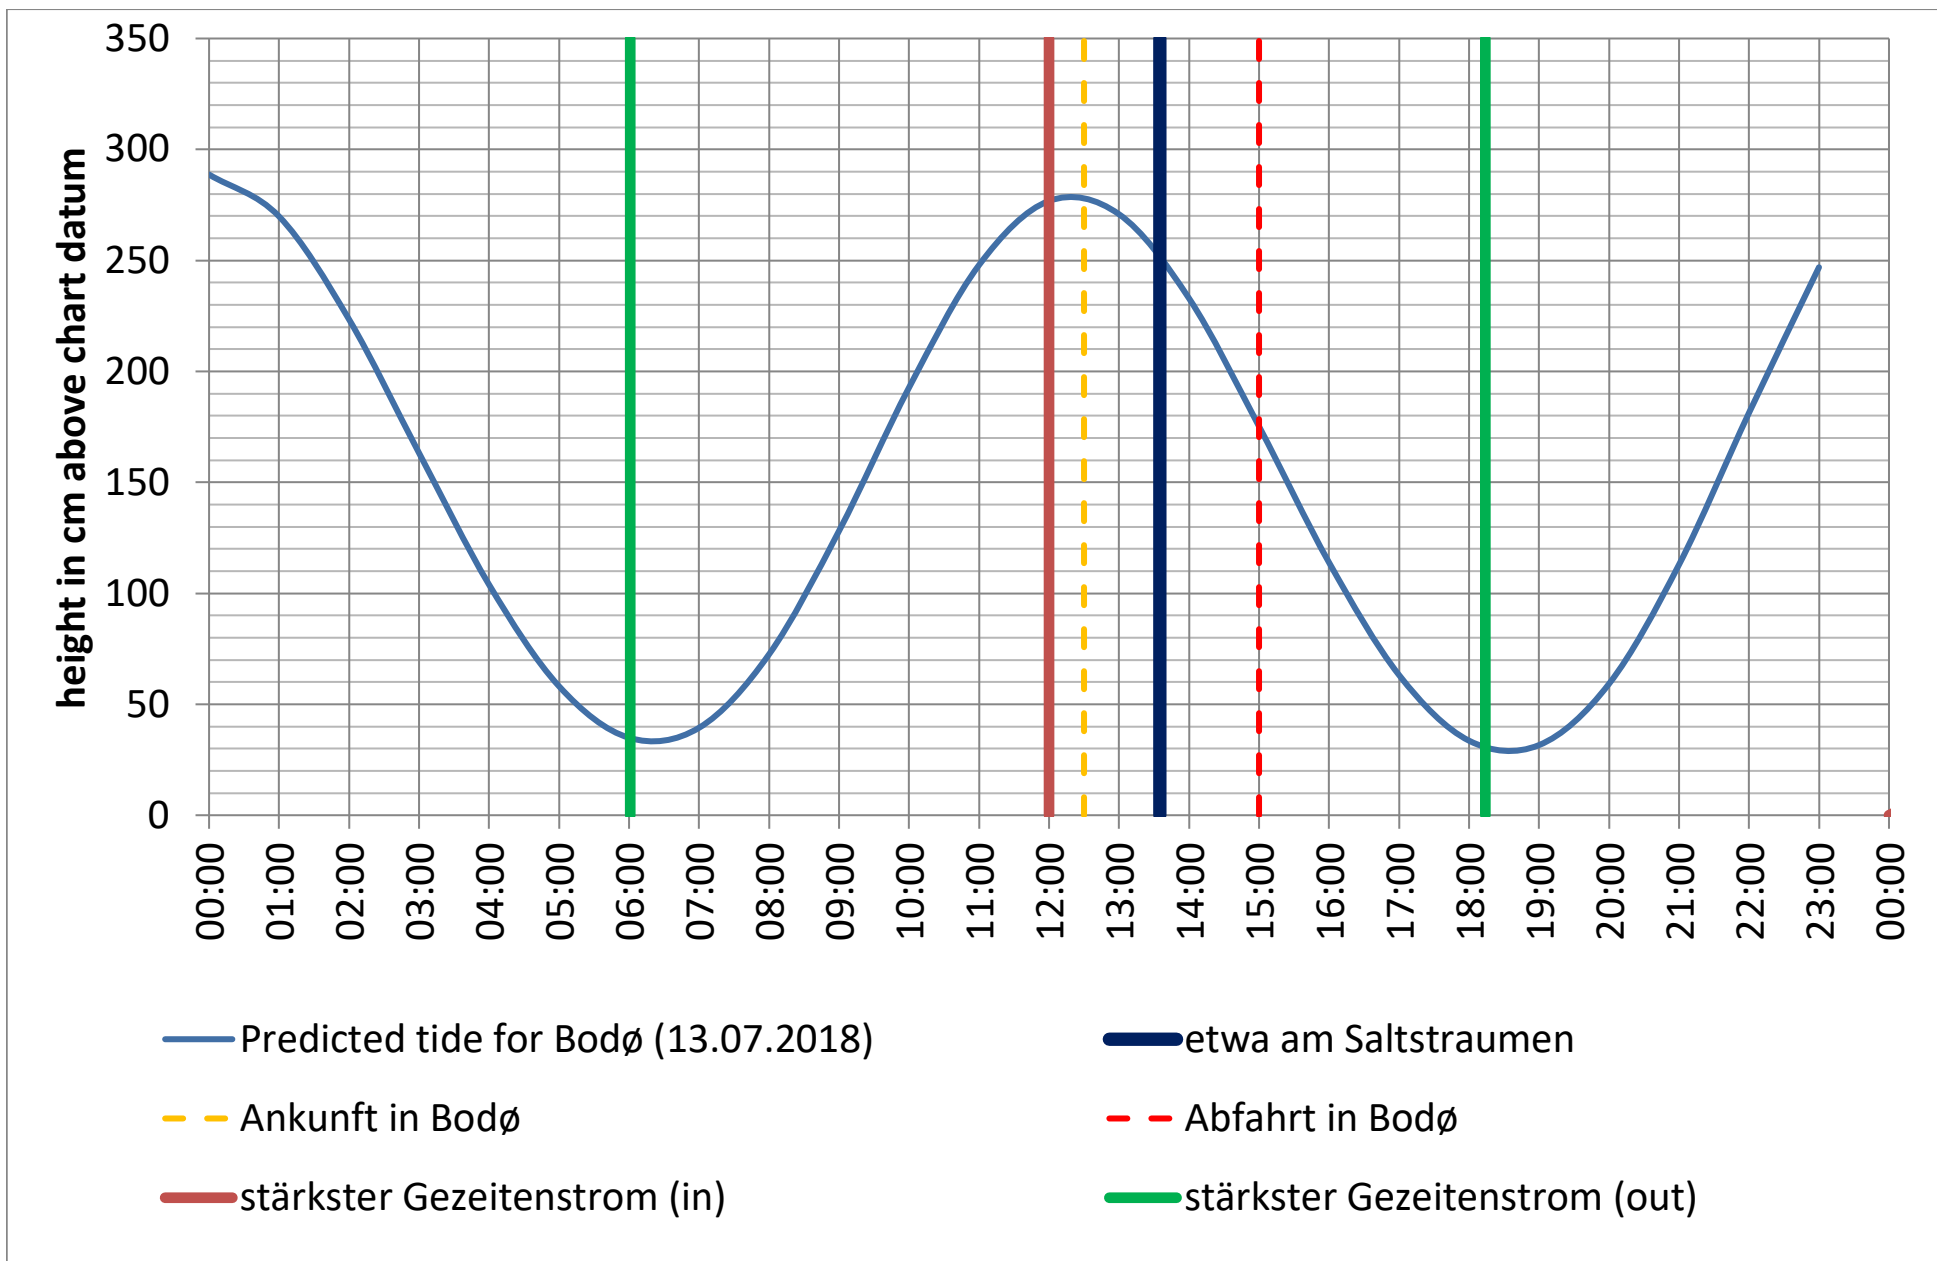

Datenquellen

Tide: <http://www.kartverket.no/sehavniva/>

Saltstraumen: <http://bodo.kommune.no/getfile.php/Borgerportalen/Serviceenheter/Skjemaer/Saltstraumen%20tabell%202018.pdf>