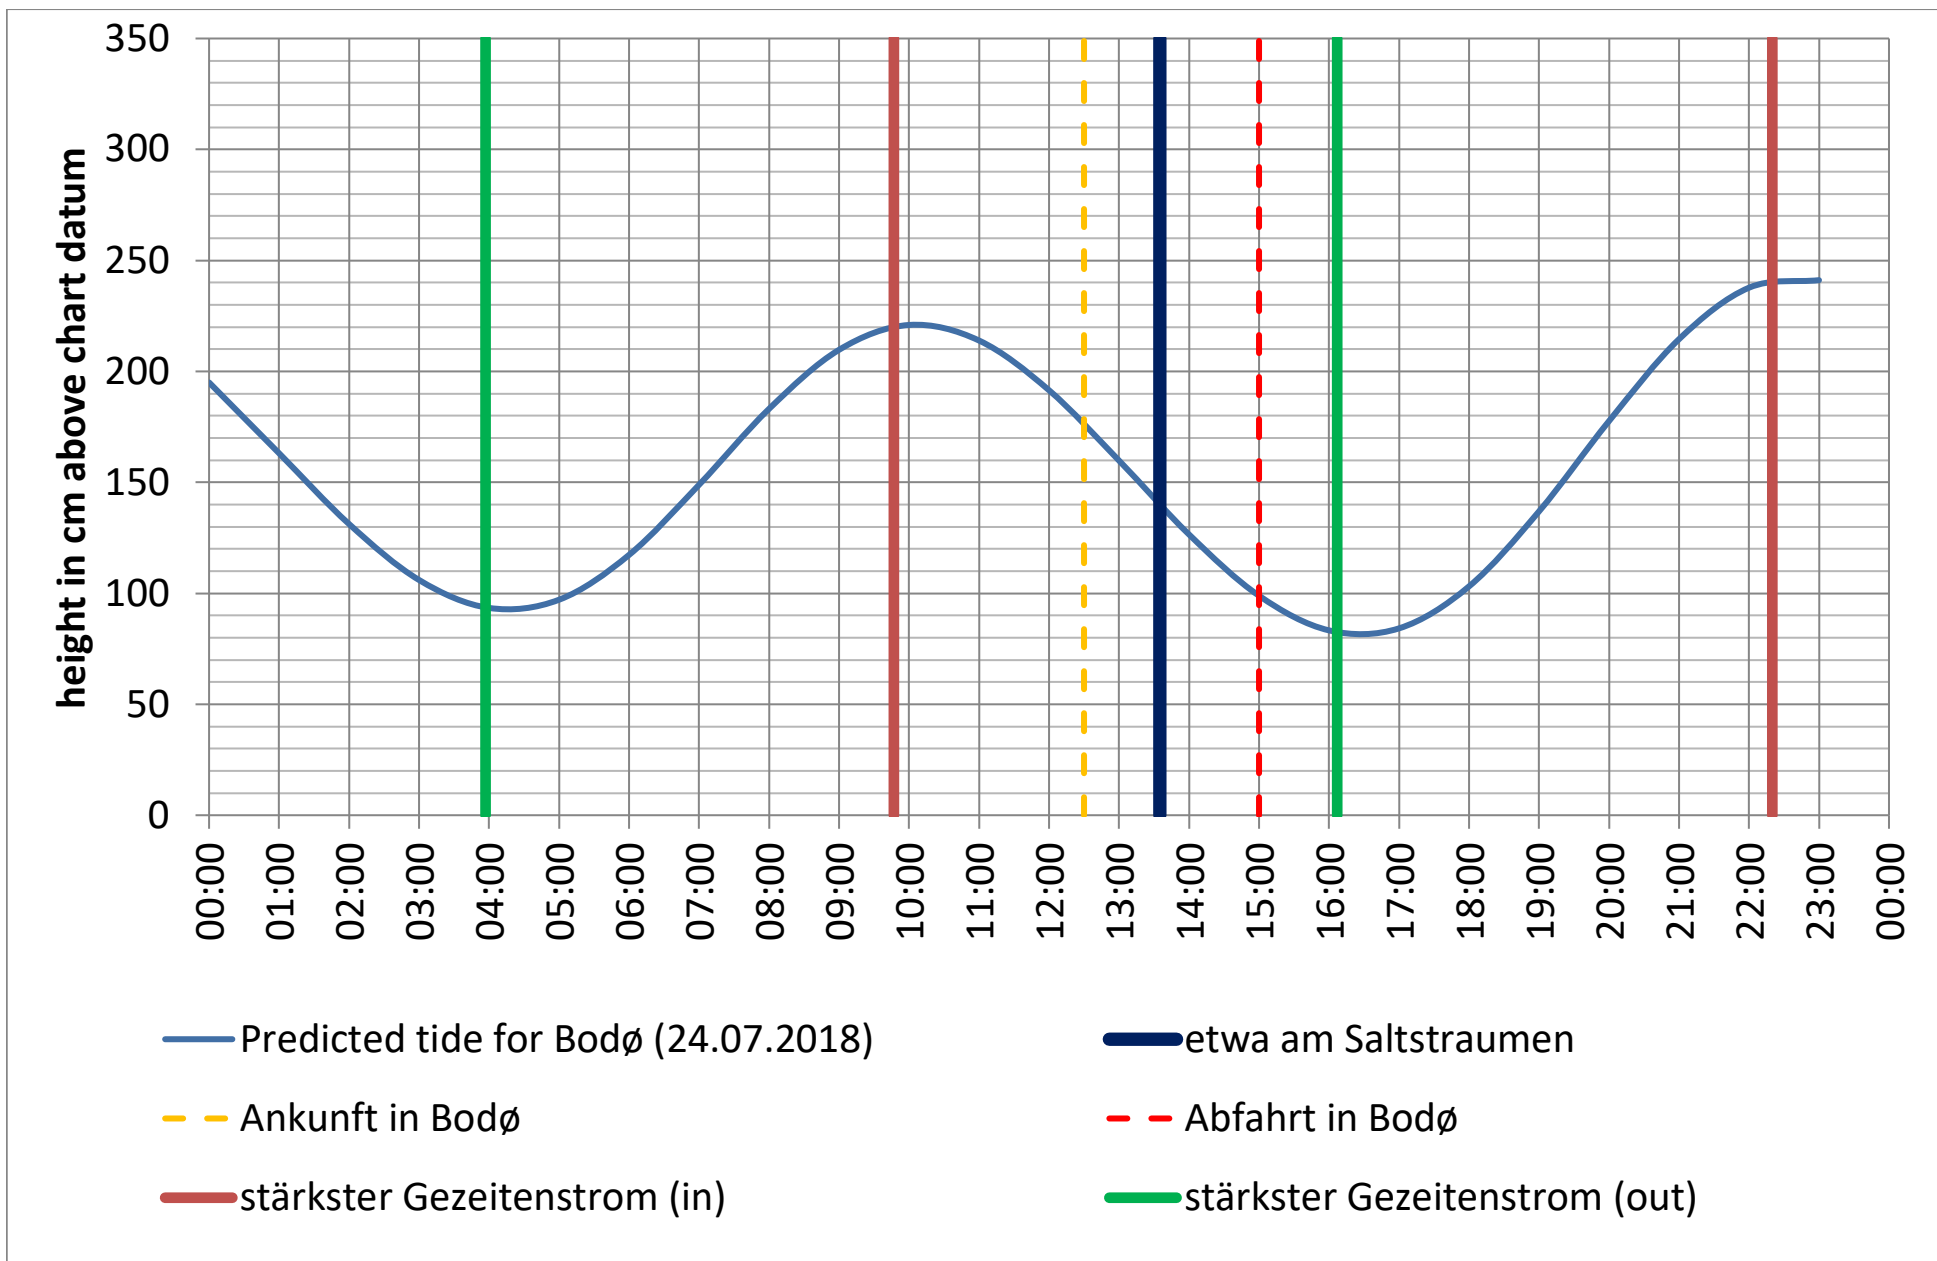

Datenquellen

Tide: <http://www.kartverket.no/sehavniva/>

Saltstraumen: <http://bodo.kommune.no/getfile.php/Borgerportalen/Serviceenheter/Skjemaer/Saltstraumen%20tabell%202018.pdf>