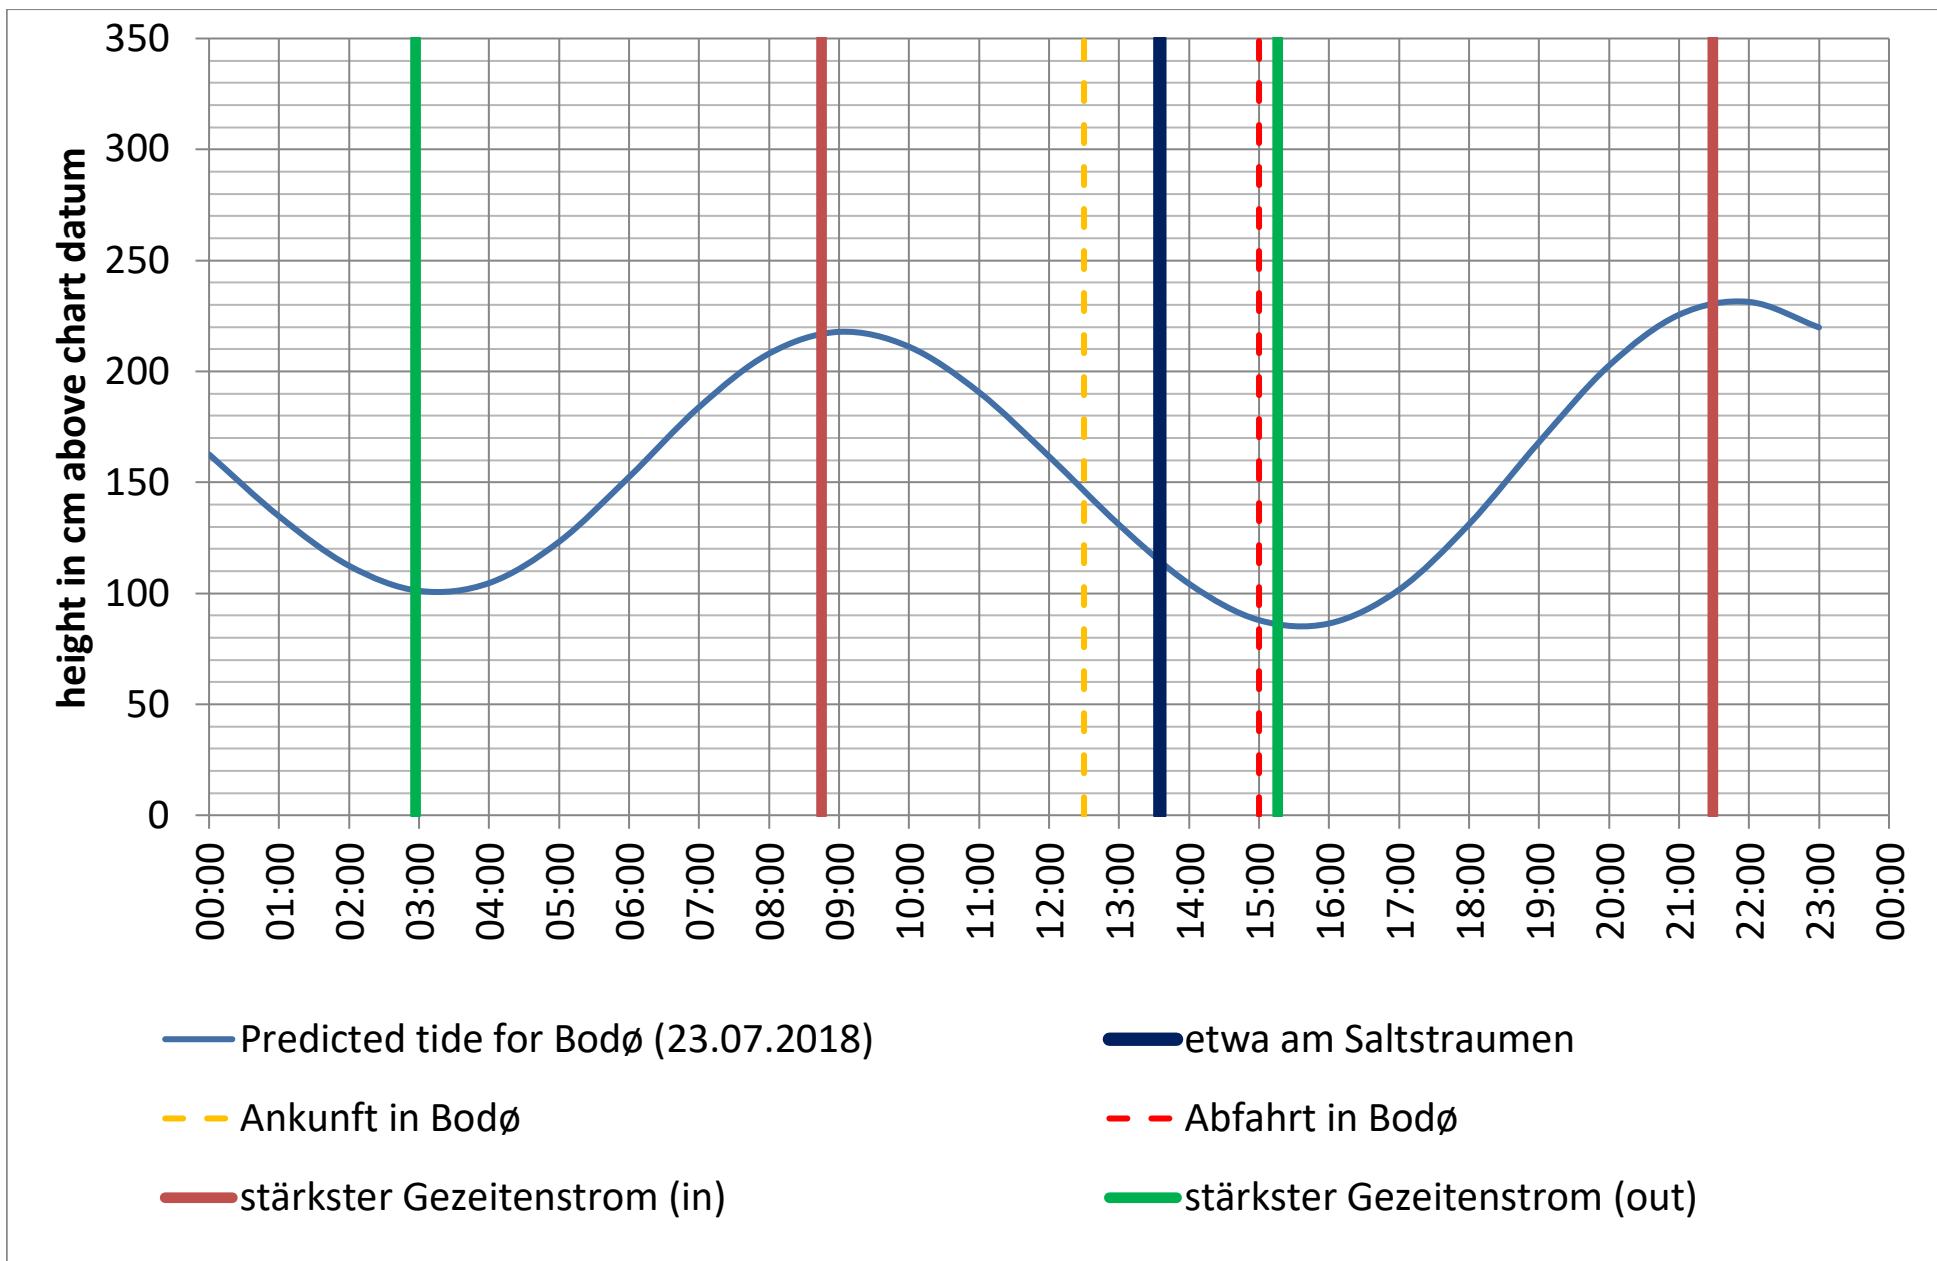

Datenquellen

Tide: <http://www.kartverket.no/sehavniva/>

Saltstraumen: <http://bodo.kommune.no/getfile.php/Borgerportalen/Serviceenheten/Skjemaer/Saltstraumen%20tabell%202018.pdf>