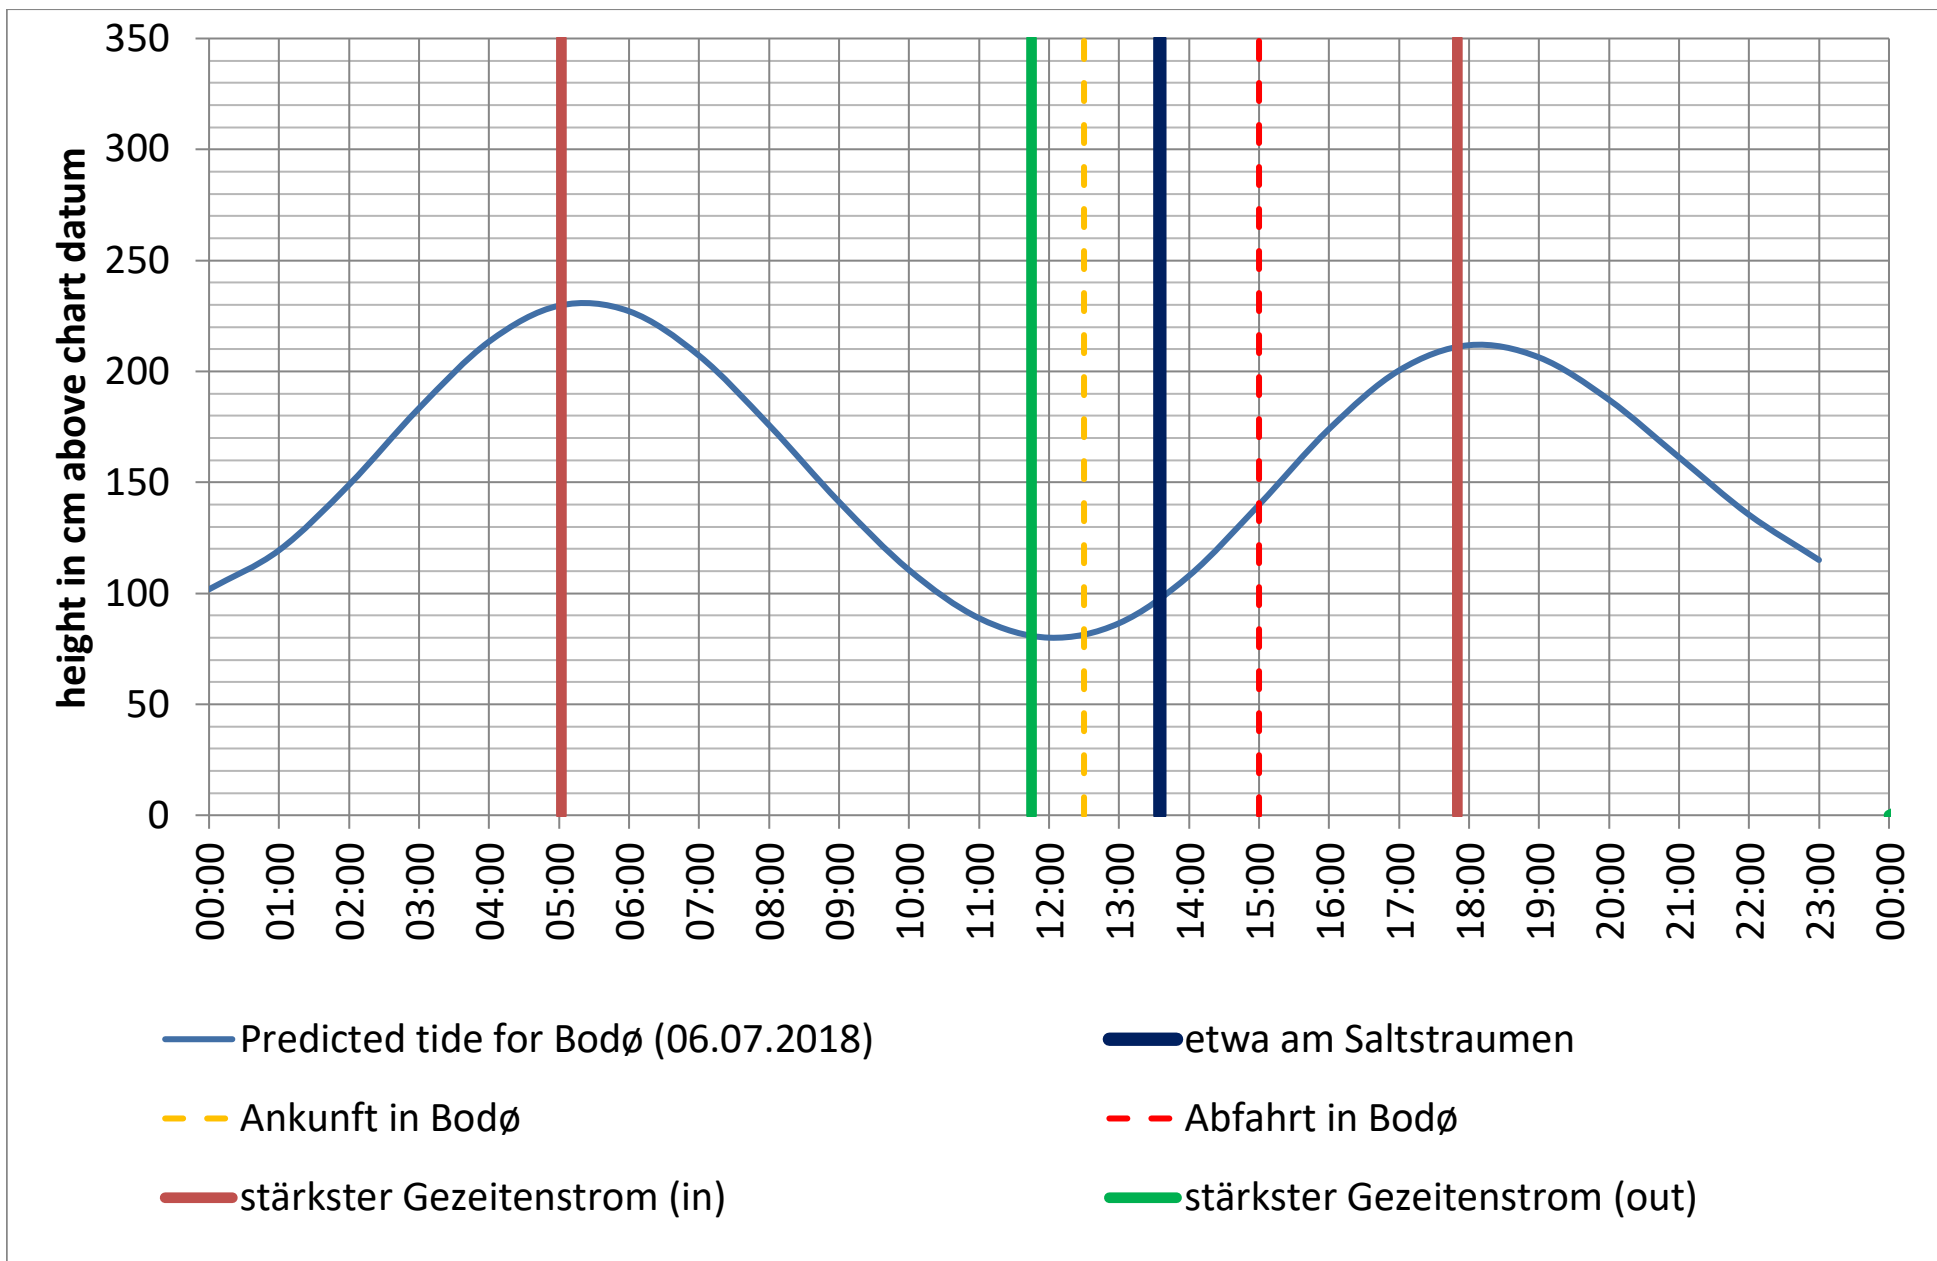

Datenquellen

Tide: <http://www.kartverket.no/sehavniva/>

Saltstraumen: <http://bodo.kommune.no/getfile.php/Borgerportalen/Serviceenheter/Skjemaer/Saltstraumen%20tabell%202018.pdf>