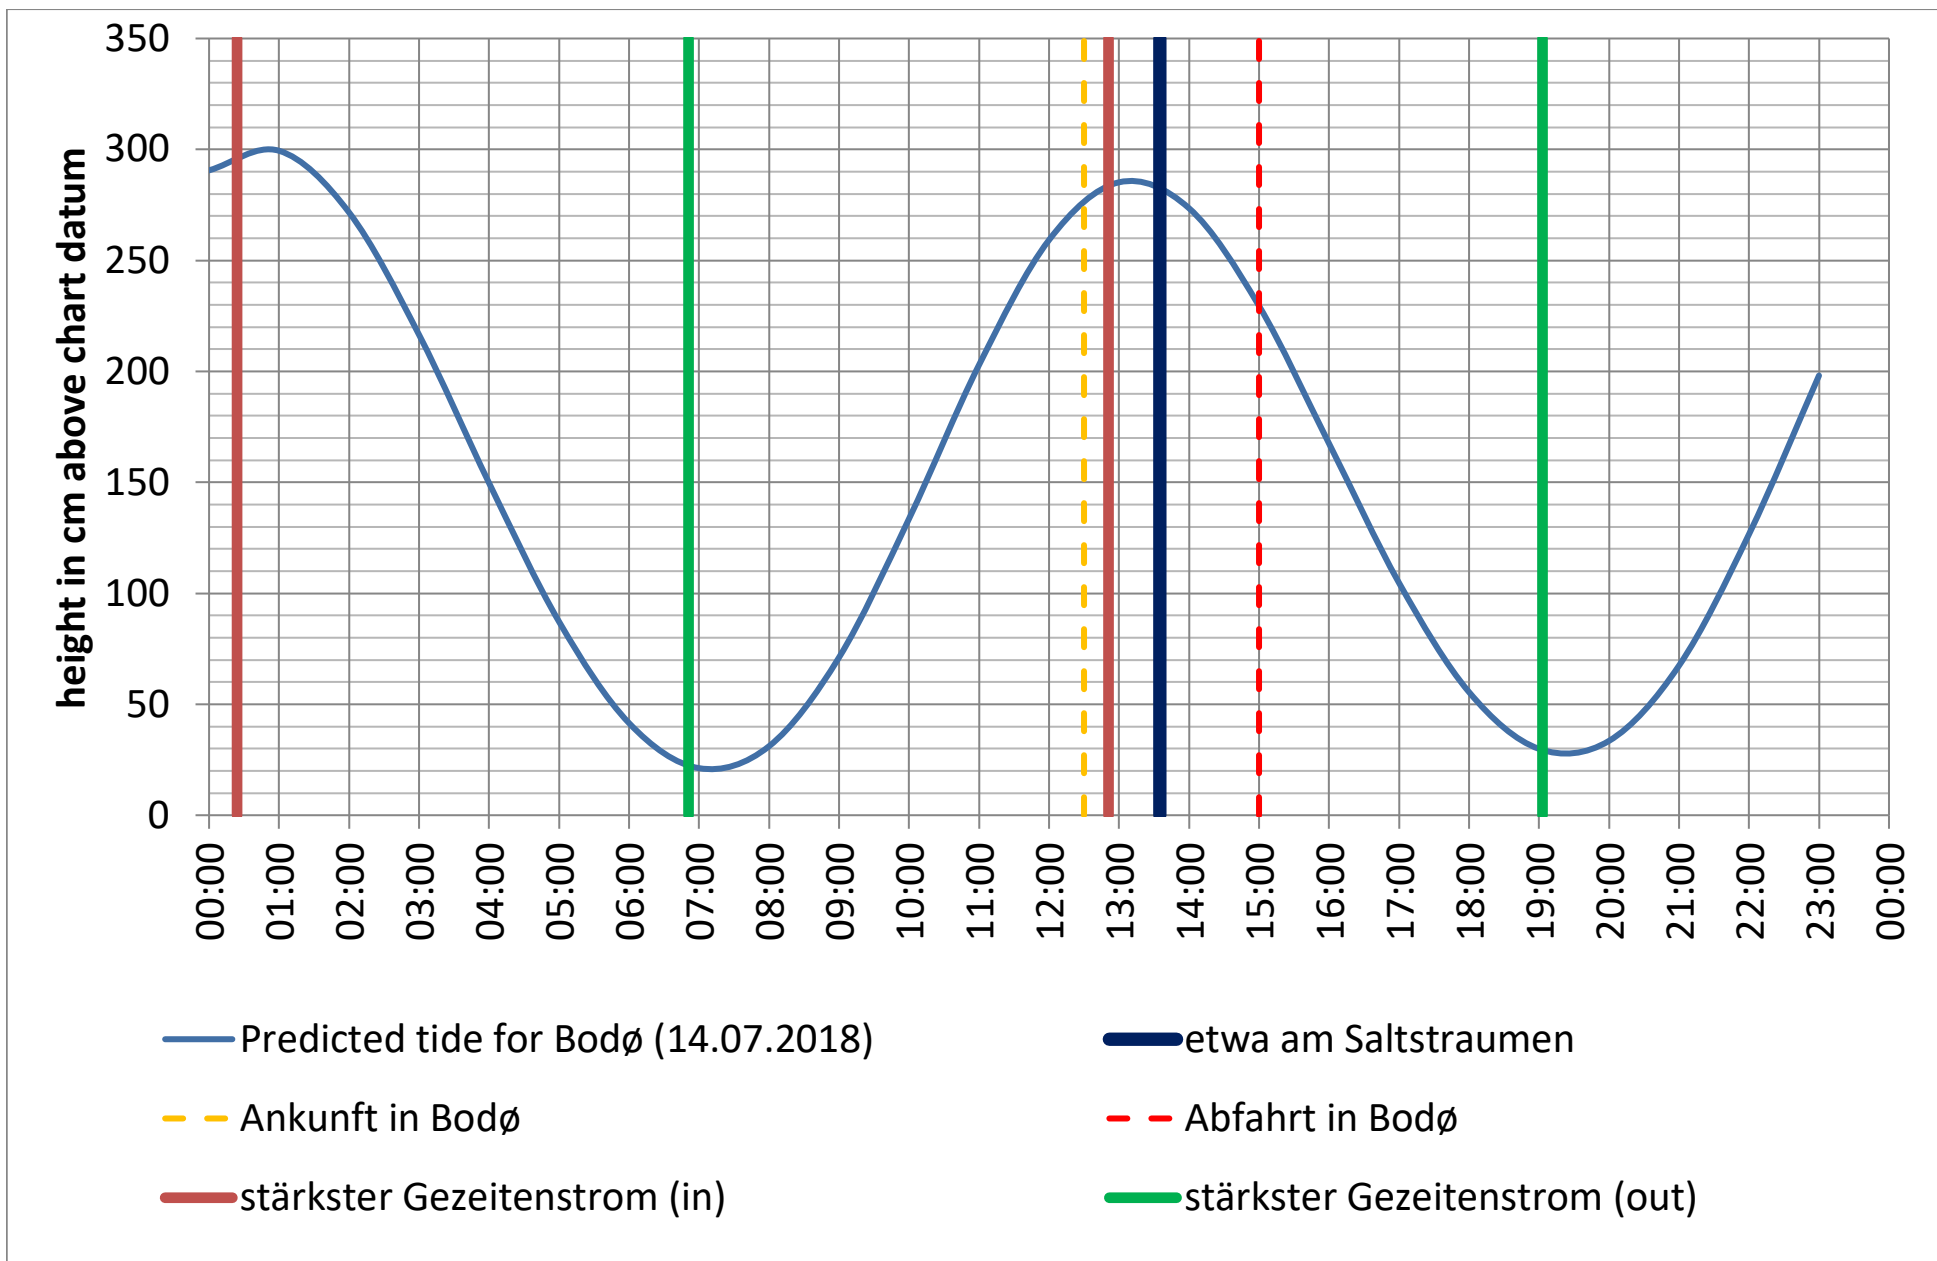

Datenquellen

Tide: <http://www.kartverket.no/sehavniva/>

Saltstraumen: <http://bodo.kommune.no/getfile.php/Borgerportalen/Serviceenheter/Skjemaer/Saltstraumen%20tabell%202018.pdf>