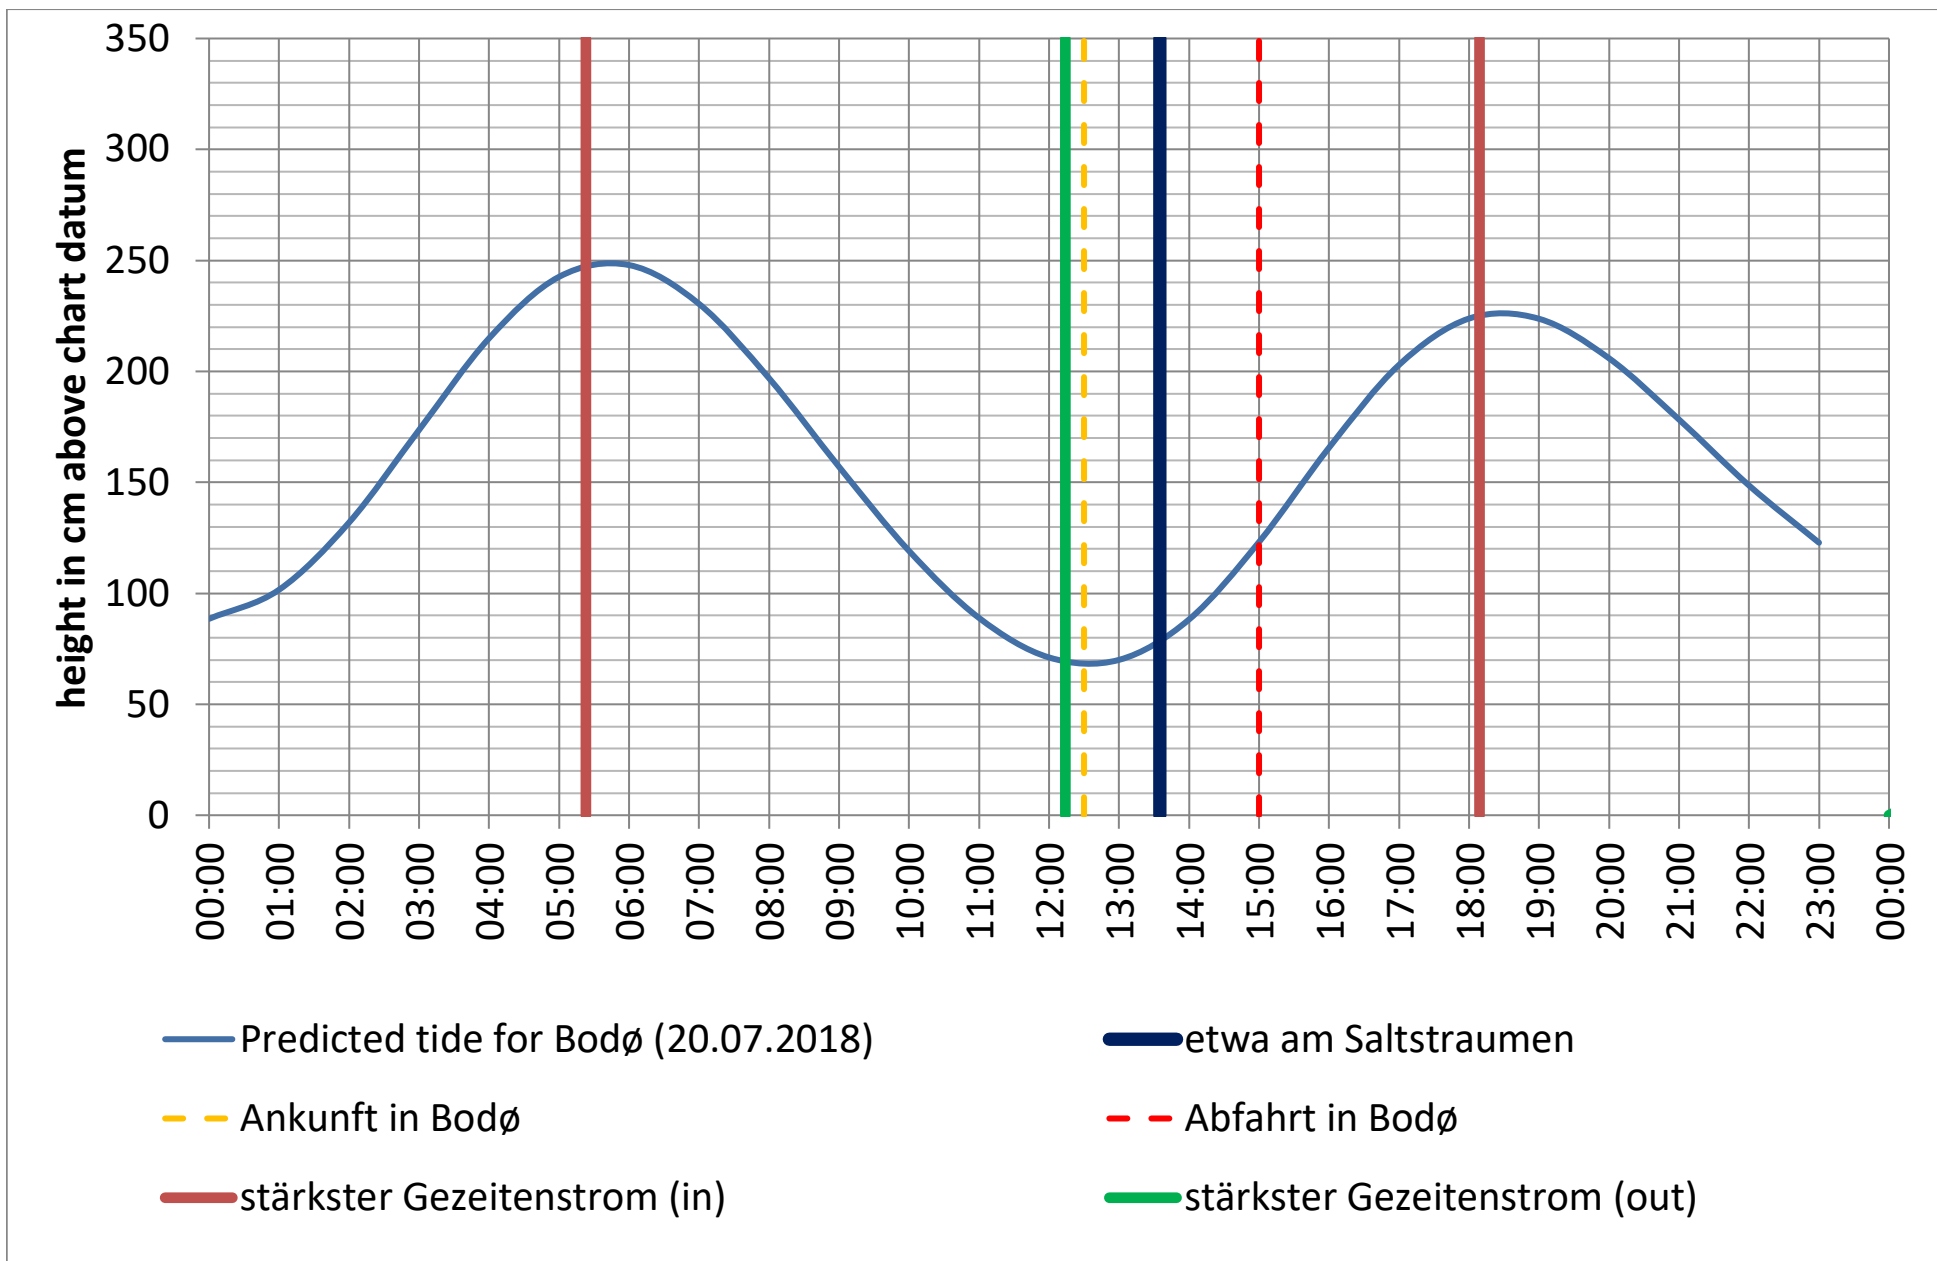

Datenquellen

Tide: <http://www.kartverket.no/sehavniva/>

Saltstraumen: <http://bodo.kommune.no/getfile.php/Borgerportalen/Serviceenheten/Skjemaer/Saltstraumen%20tabell%202018.pdf>