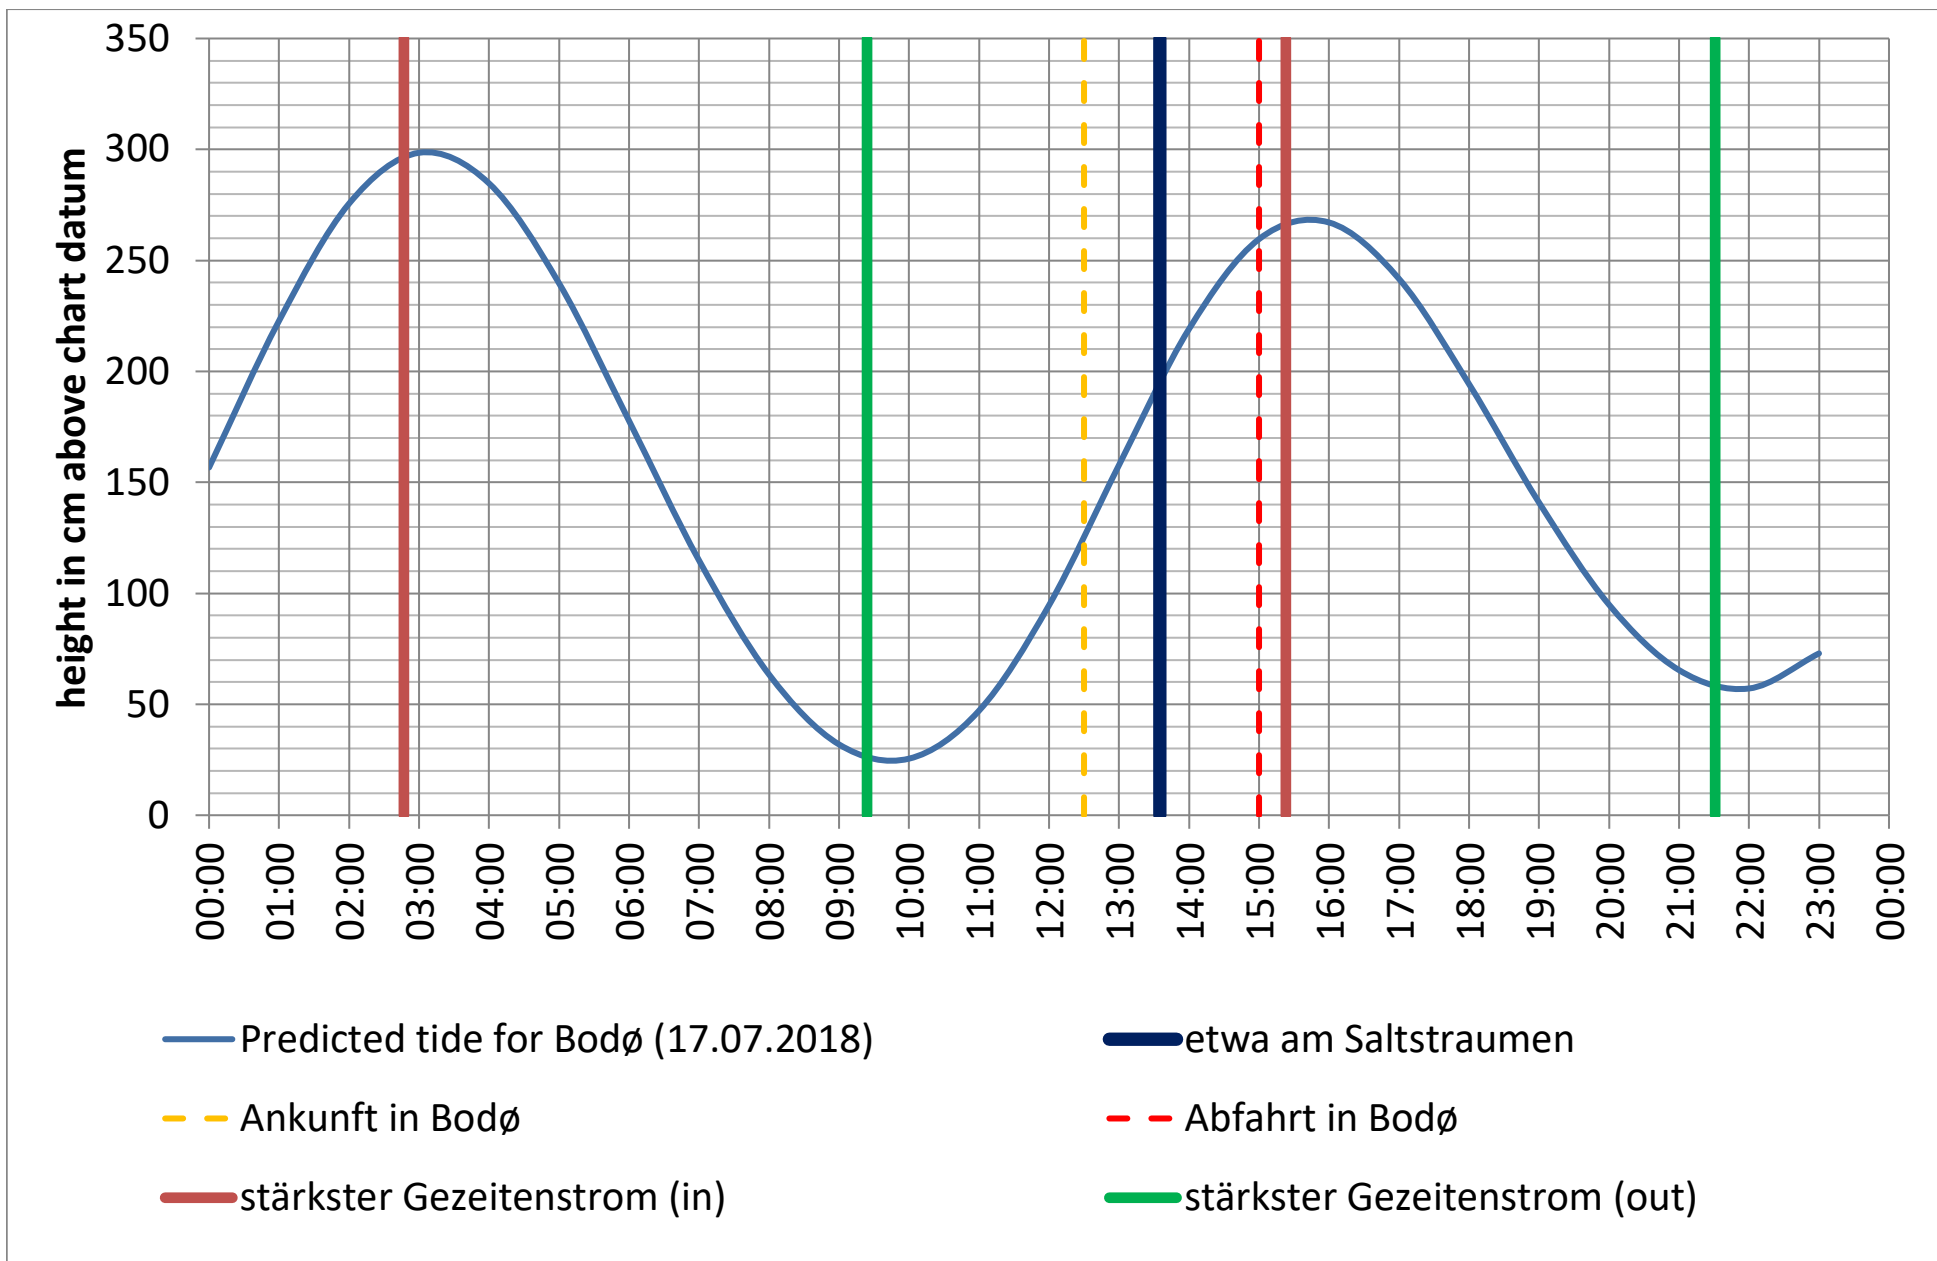

Datenquellen

Tide: <http://www.kartverket.no/sehavniva/>

Saltstraumen: <http://bodo.kommune.no/getfile.php/Borgerportalen/Serviceenheter/Skjemaer/Saltstraumen%20tabell%202018.pdf>