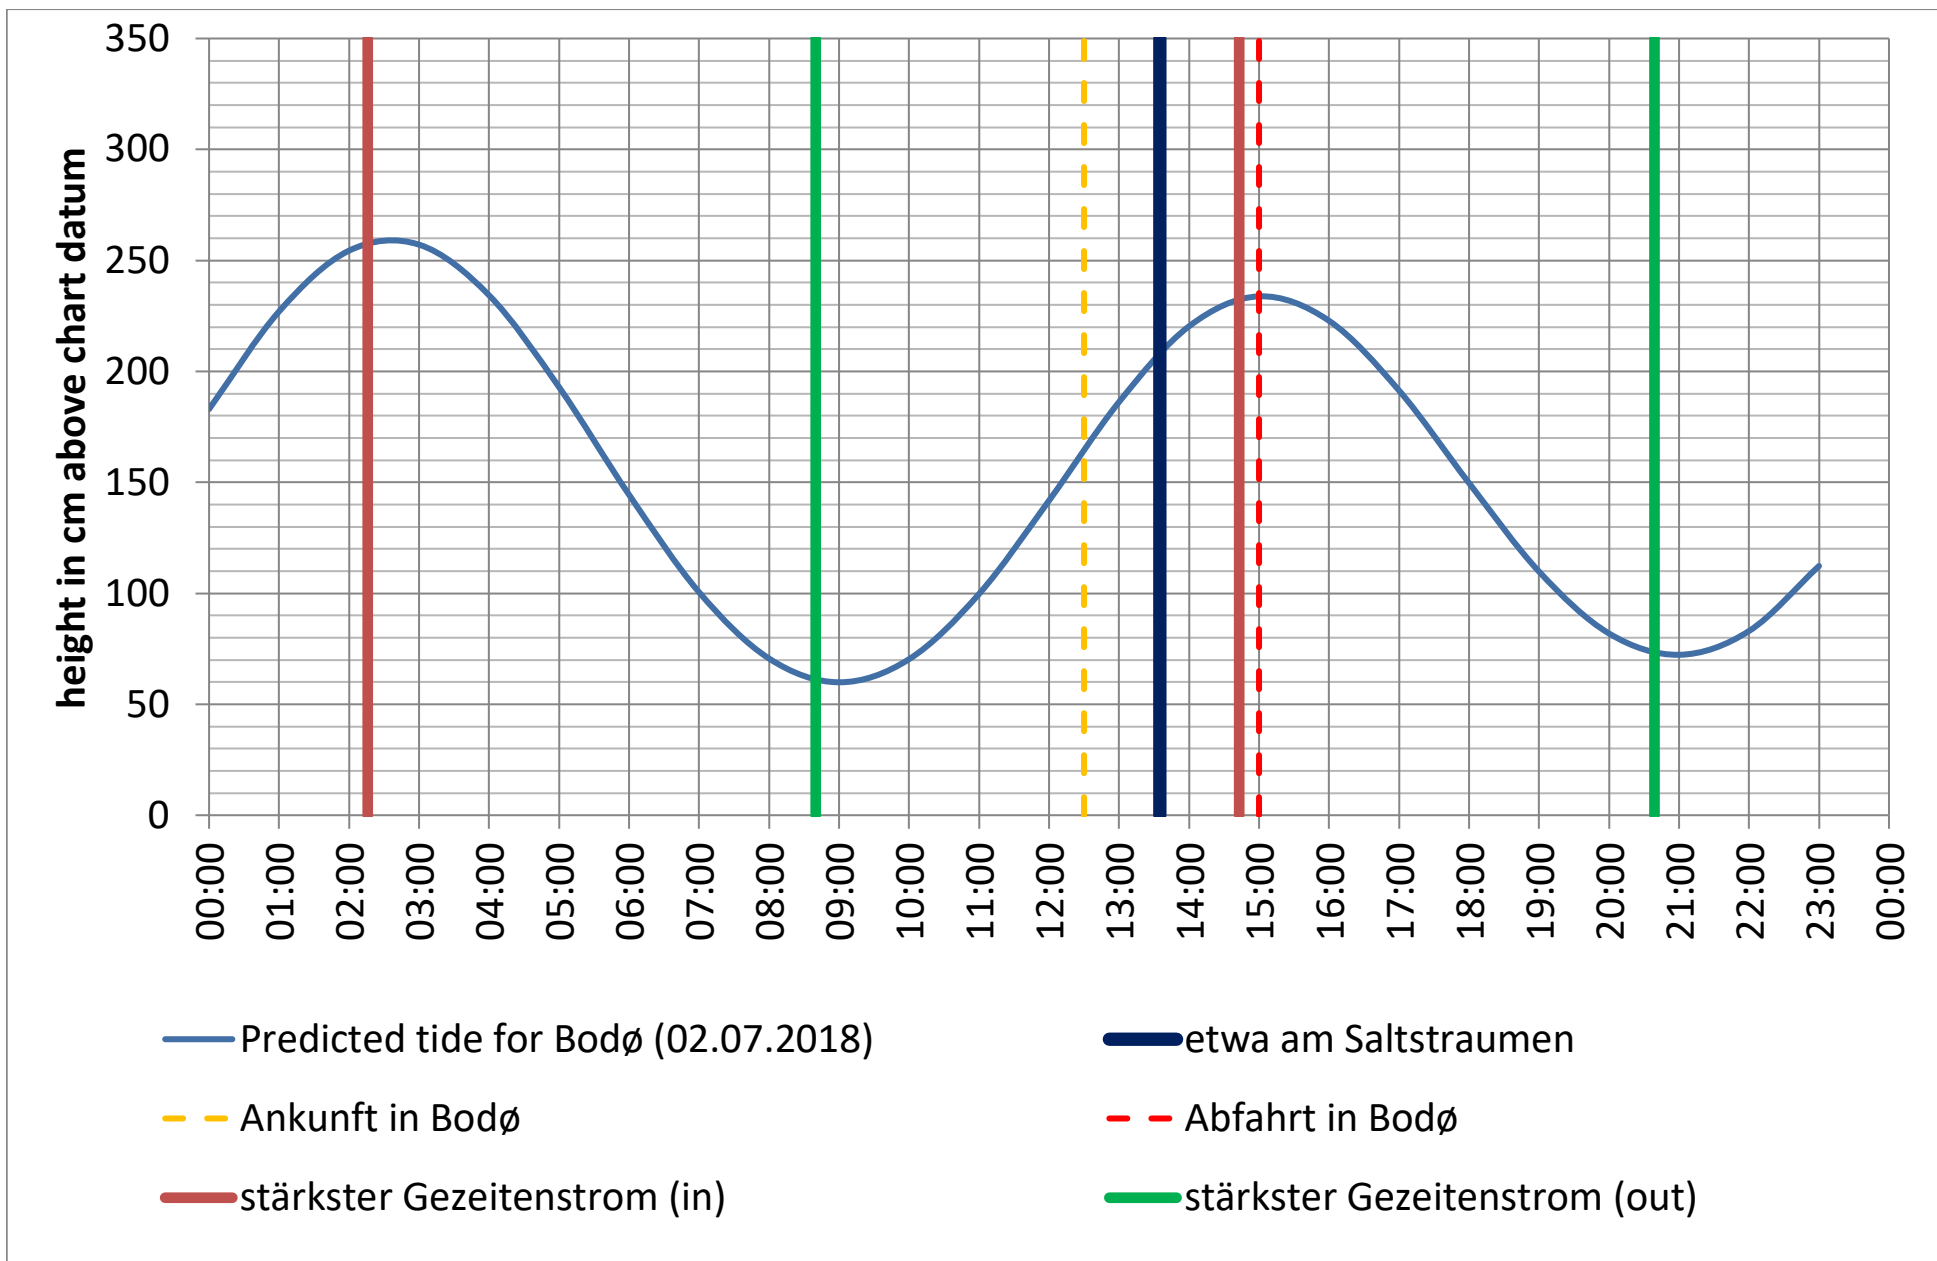

Datenquellen

Tide: <http://www.kartverket.no/sehavniva/>

Saltstraumen: <http://bodo.kommune.no/getfile.php/Borgerportalen/Serviceenheter/Skjemaer/Saltstraumen%20tabell%202018.pdf>

Datenquellen

Tide: <http://www.kartverket.no/sehavniva/>

Saltstraumen: <http://bodo.kommune.no/getfile.php/Borgerportalen/Serviceenheter/Skjemaer/Saltstraumen%20tabell%202018.pdf>

Datenquellen

Tide: <http://www.kartverket.no/sehavniva/>

Saltstraumen: <http://bodo.kommune.no/getfile.php/Borgerportalen/Serviceenheter/Skjemaer/Saltstraumen%20tabell%202018.pdf>