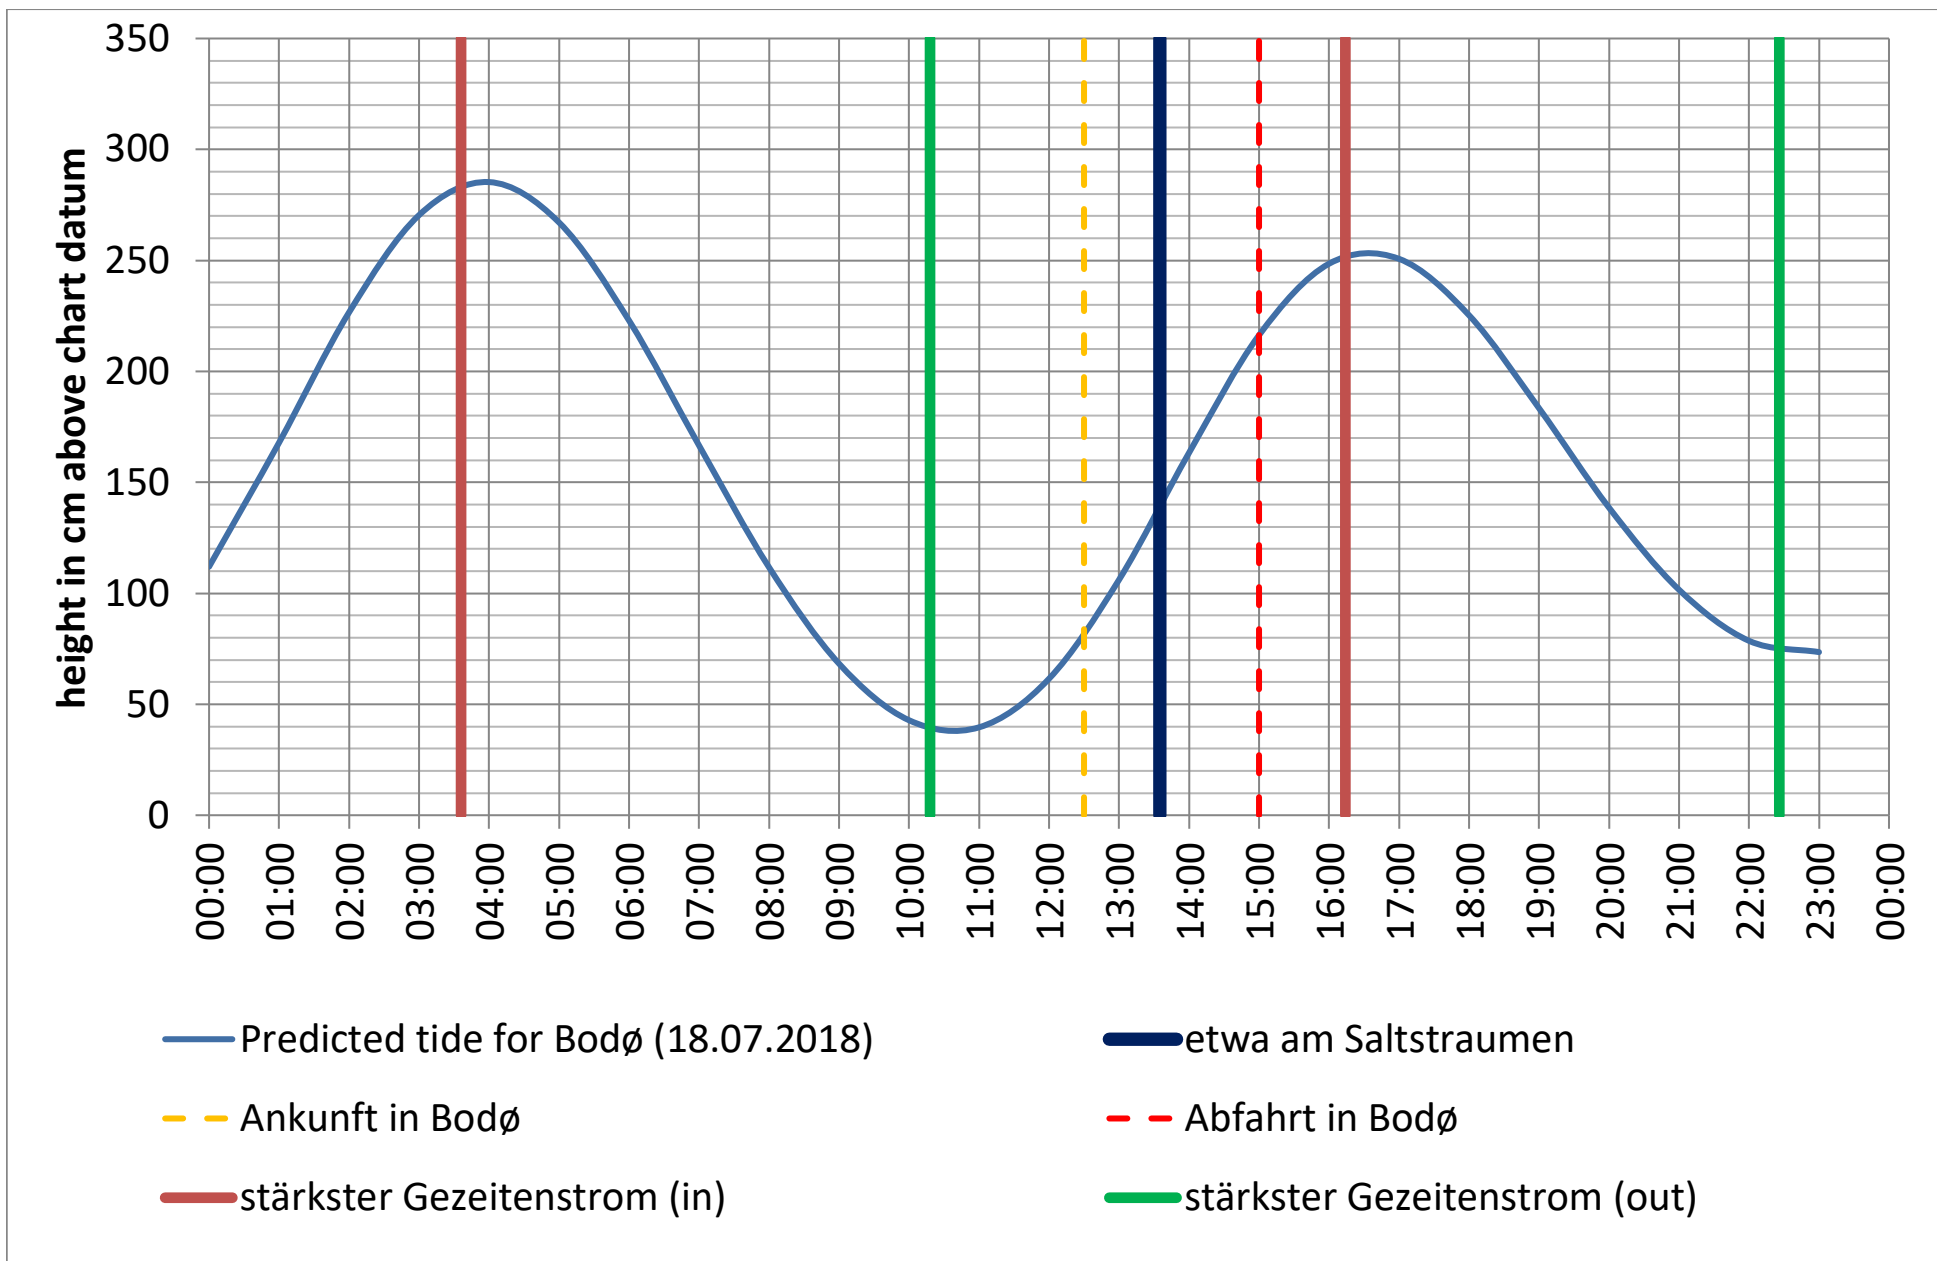

Datenquellen

Tide: <http://www.kartverket.no/sehavniva/>

Saltstraumen: <http://bodo.kommune.no/getfile.php/Borgerportalen/Serviceenheten/Skjemaer/Saltstraumen%20tabell%202018.pdf>