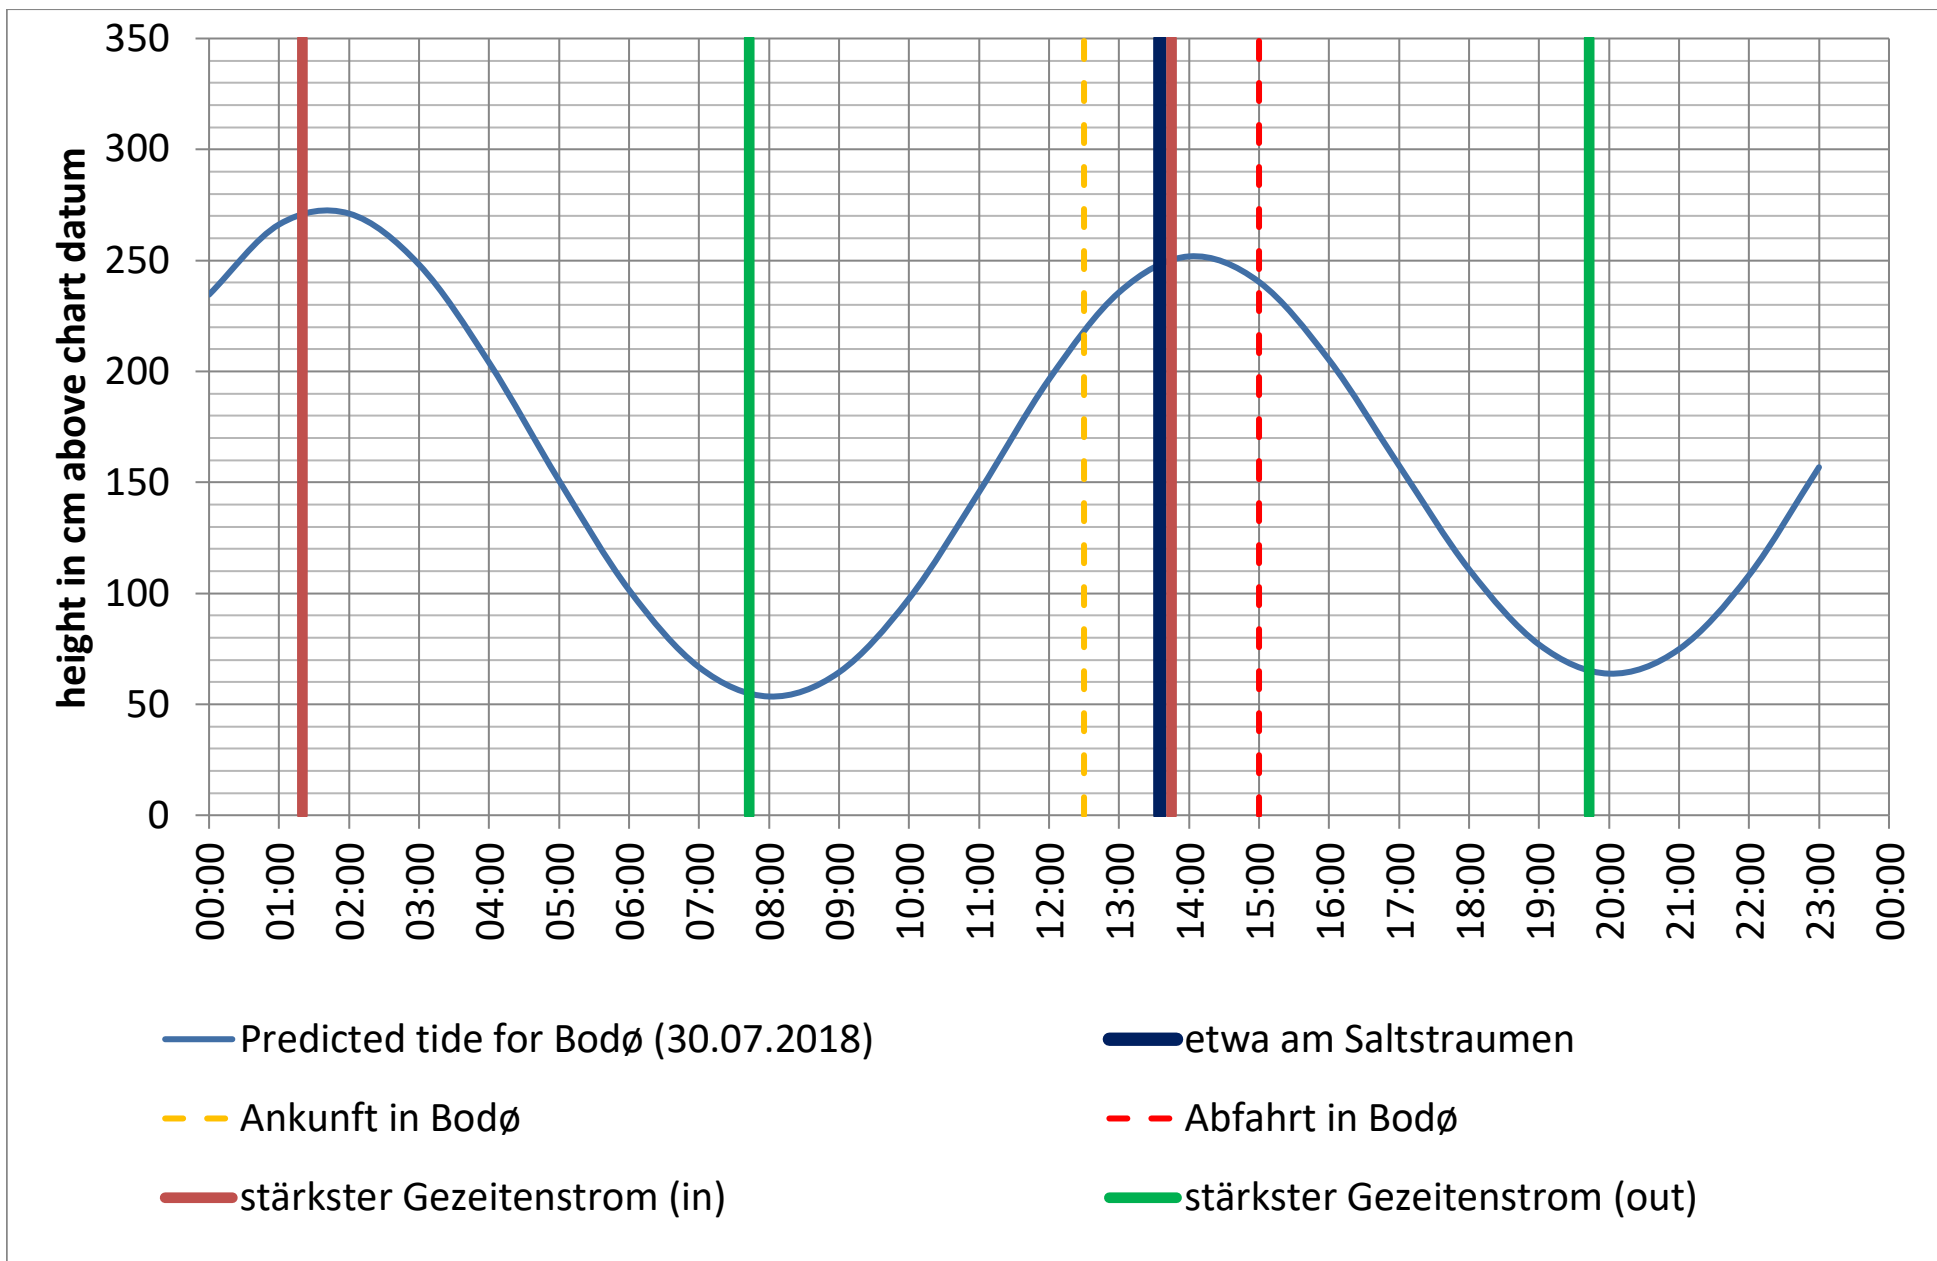

Datenquellen

Tide: <http://www.kartverket.no/sehavniva/>

Saltstraumen: <http://bodo.kommune.no/getfile.php/Borgerportalen/Serviceenheten/Skjemaer/Saltstraumen%20tabell%202018.pdf>