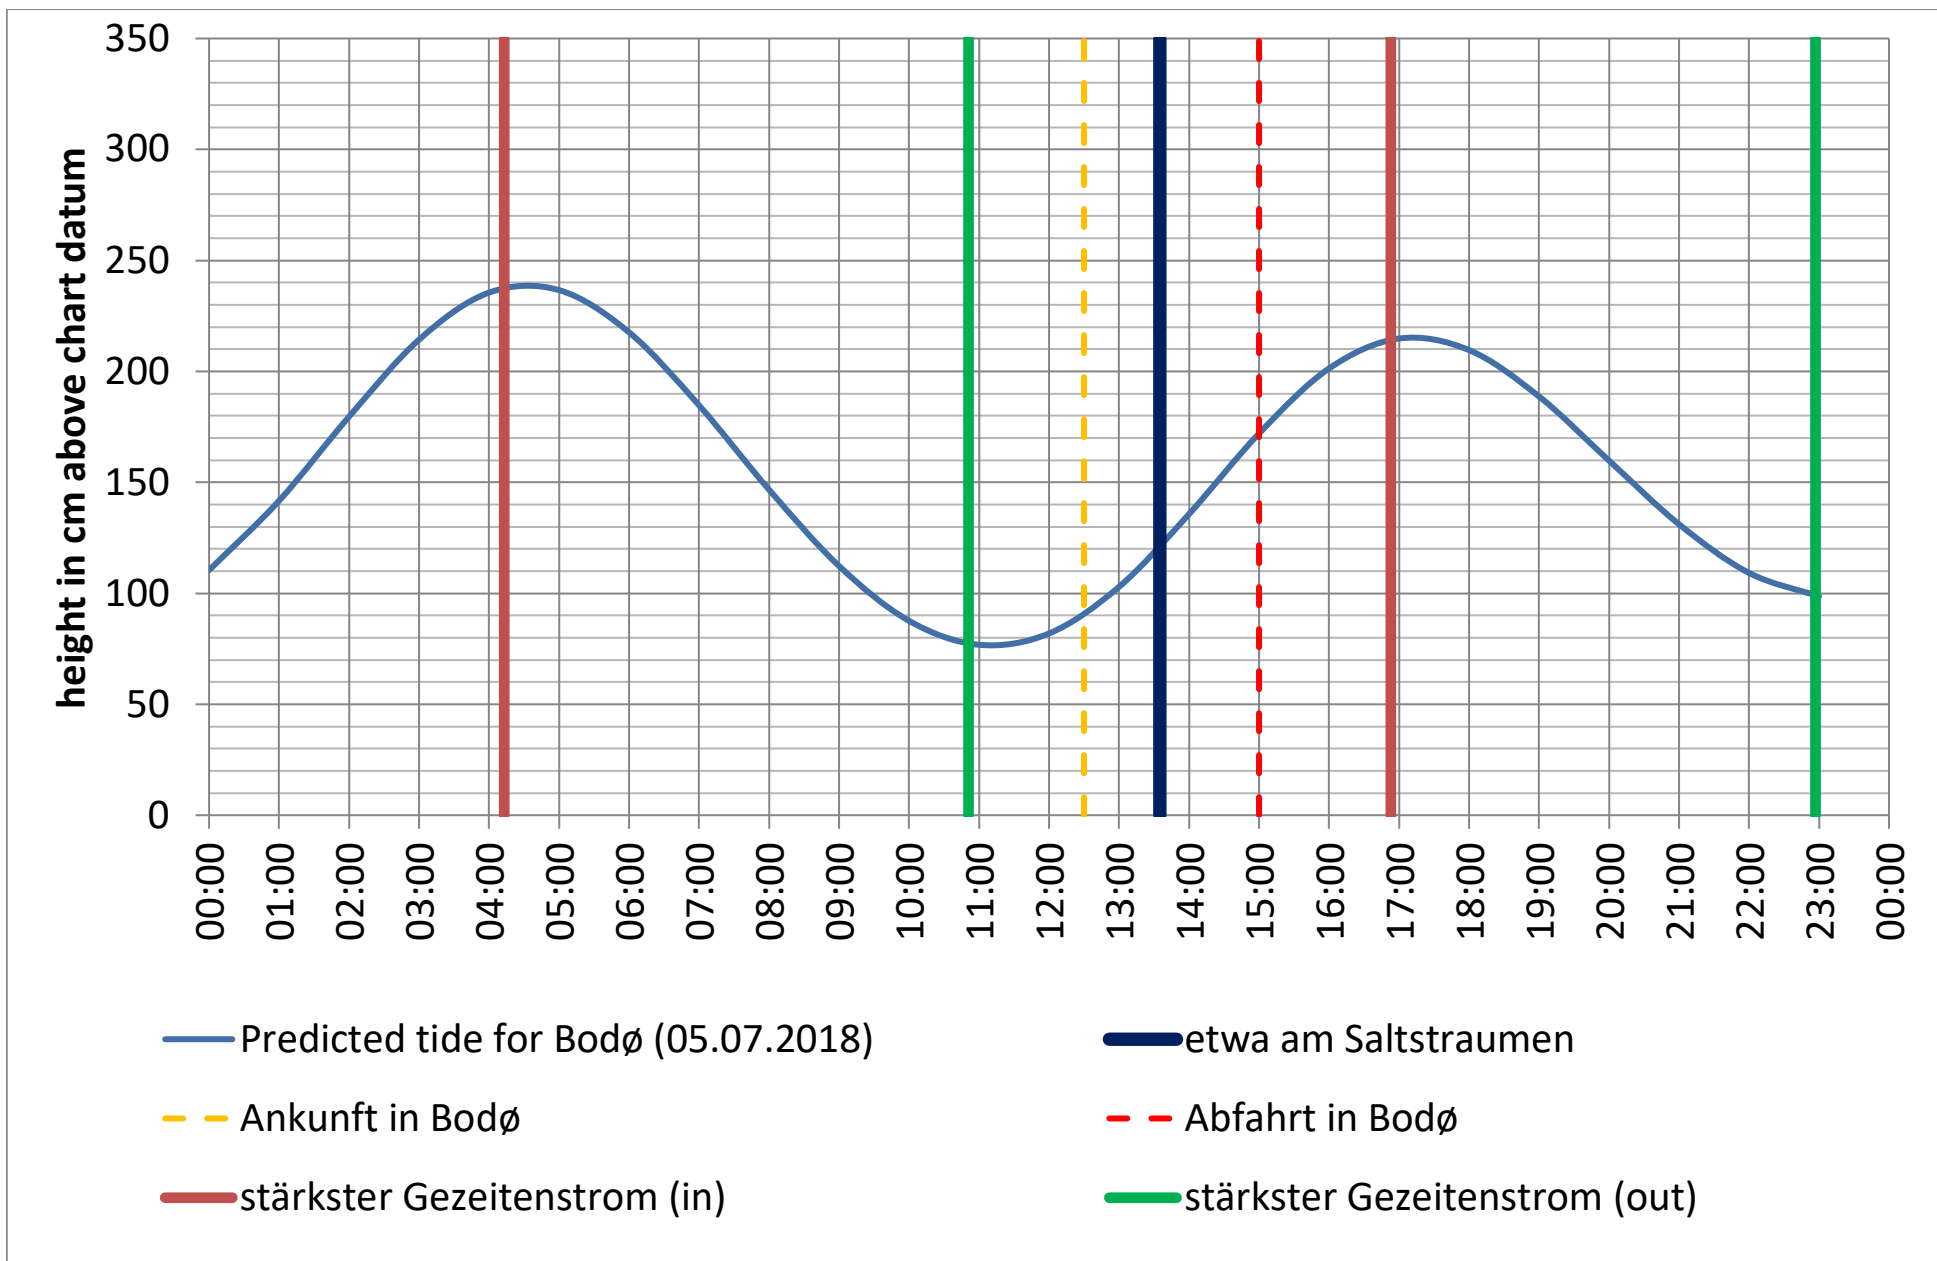

Datenquellen

Tide: <http://www.kartverket.no/sehavniva/>

Saltstraumen: <http://bodo.kommune.no/getfile.php/Borgerportalen/Serviceenheter/Skjemaer/Saltstraumen%20tabell%202018.pdf>

Datenquellen

Tide: <http://www.kartverket.no/sehavniva/>

Saltstraumen: <http://bodo.kommune.no/getfile.php/Borgerportalen/Serviceenheter/Skjemaer/Saltstraumen%20tabell%202018.pdf>

Datenquellen

Tide: <http://www.kartverket.no/sehavniva/>

Saltstraumen: <http://bodo.kommune.no/getfile.php/Borgerportalen/Serviceenheter/Skjemaer/Saltstraumen%20tabell%202018.pdf>

Datenquellen

Tide: <http://www.kartverket.no/sehavniva/>

Saltstraumen: <http://bodo.kommune.no/getfile.php/Borgerportalen/Serviceenheten/Skjemaer/Saltstraumen%20tabell%202018.pdf>

Datenquellen

Tide: <http://www.kartverket.no/sehavniva/>