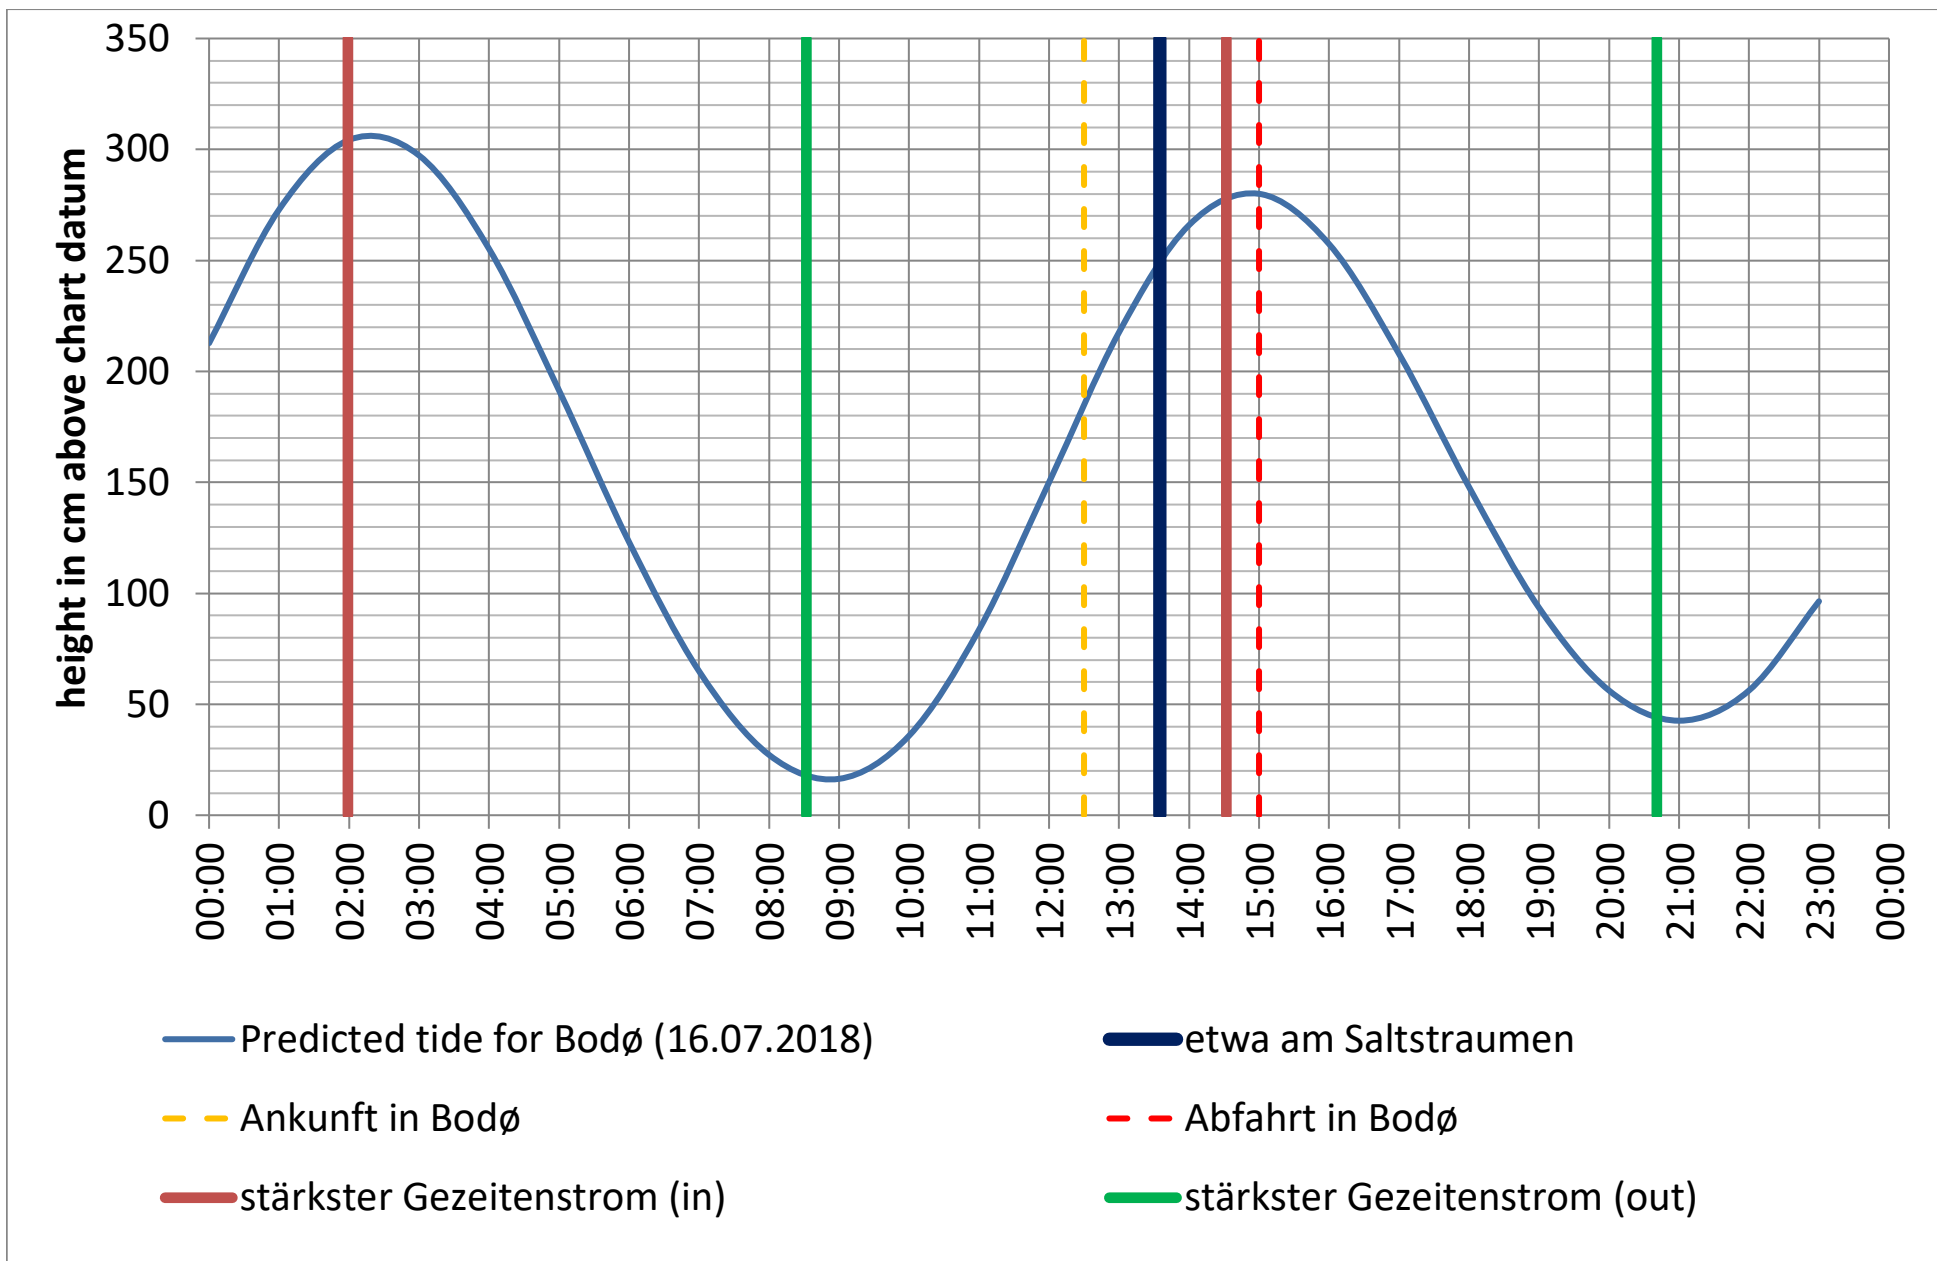

Datenquellen

Tide: <http://www.kartverket.no/sehavniva/>

Saltstraumen: <http://bodo.kommune.no/getfile.php/Borgerportalen/Serviceenheter/Skjemaer/Saltstraumen%20tabell%202018.pdf>