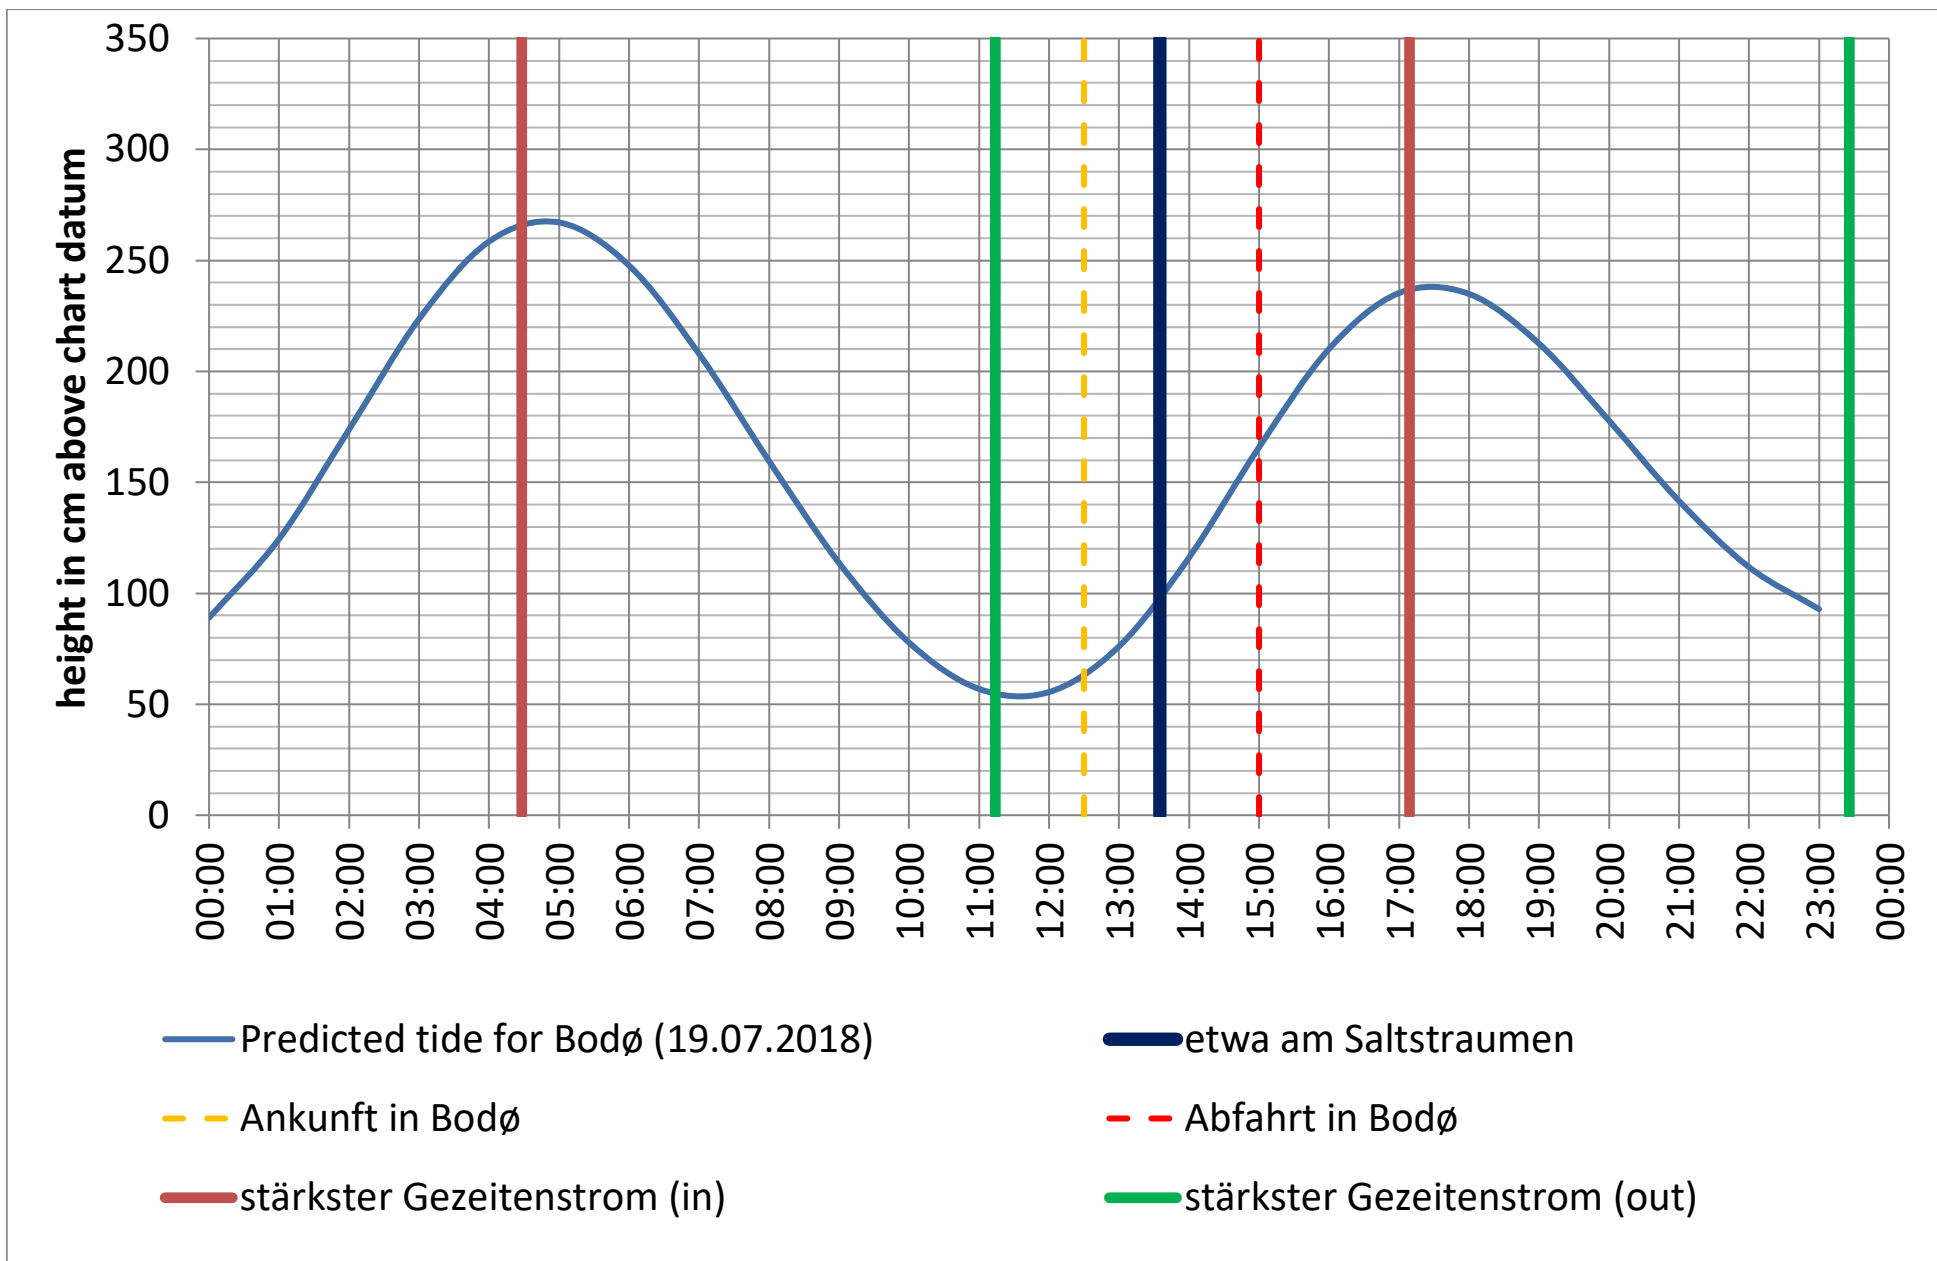

Datenquellen

Tide: <http://www.kartverket.no/sehavniva/>

Saltstraumen: <http://bodo.kommune.no/getfile.php/Borgerportalen/Serviceenheter/Skjemaer/Saltstraumen%20tabell%202018.pdf>