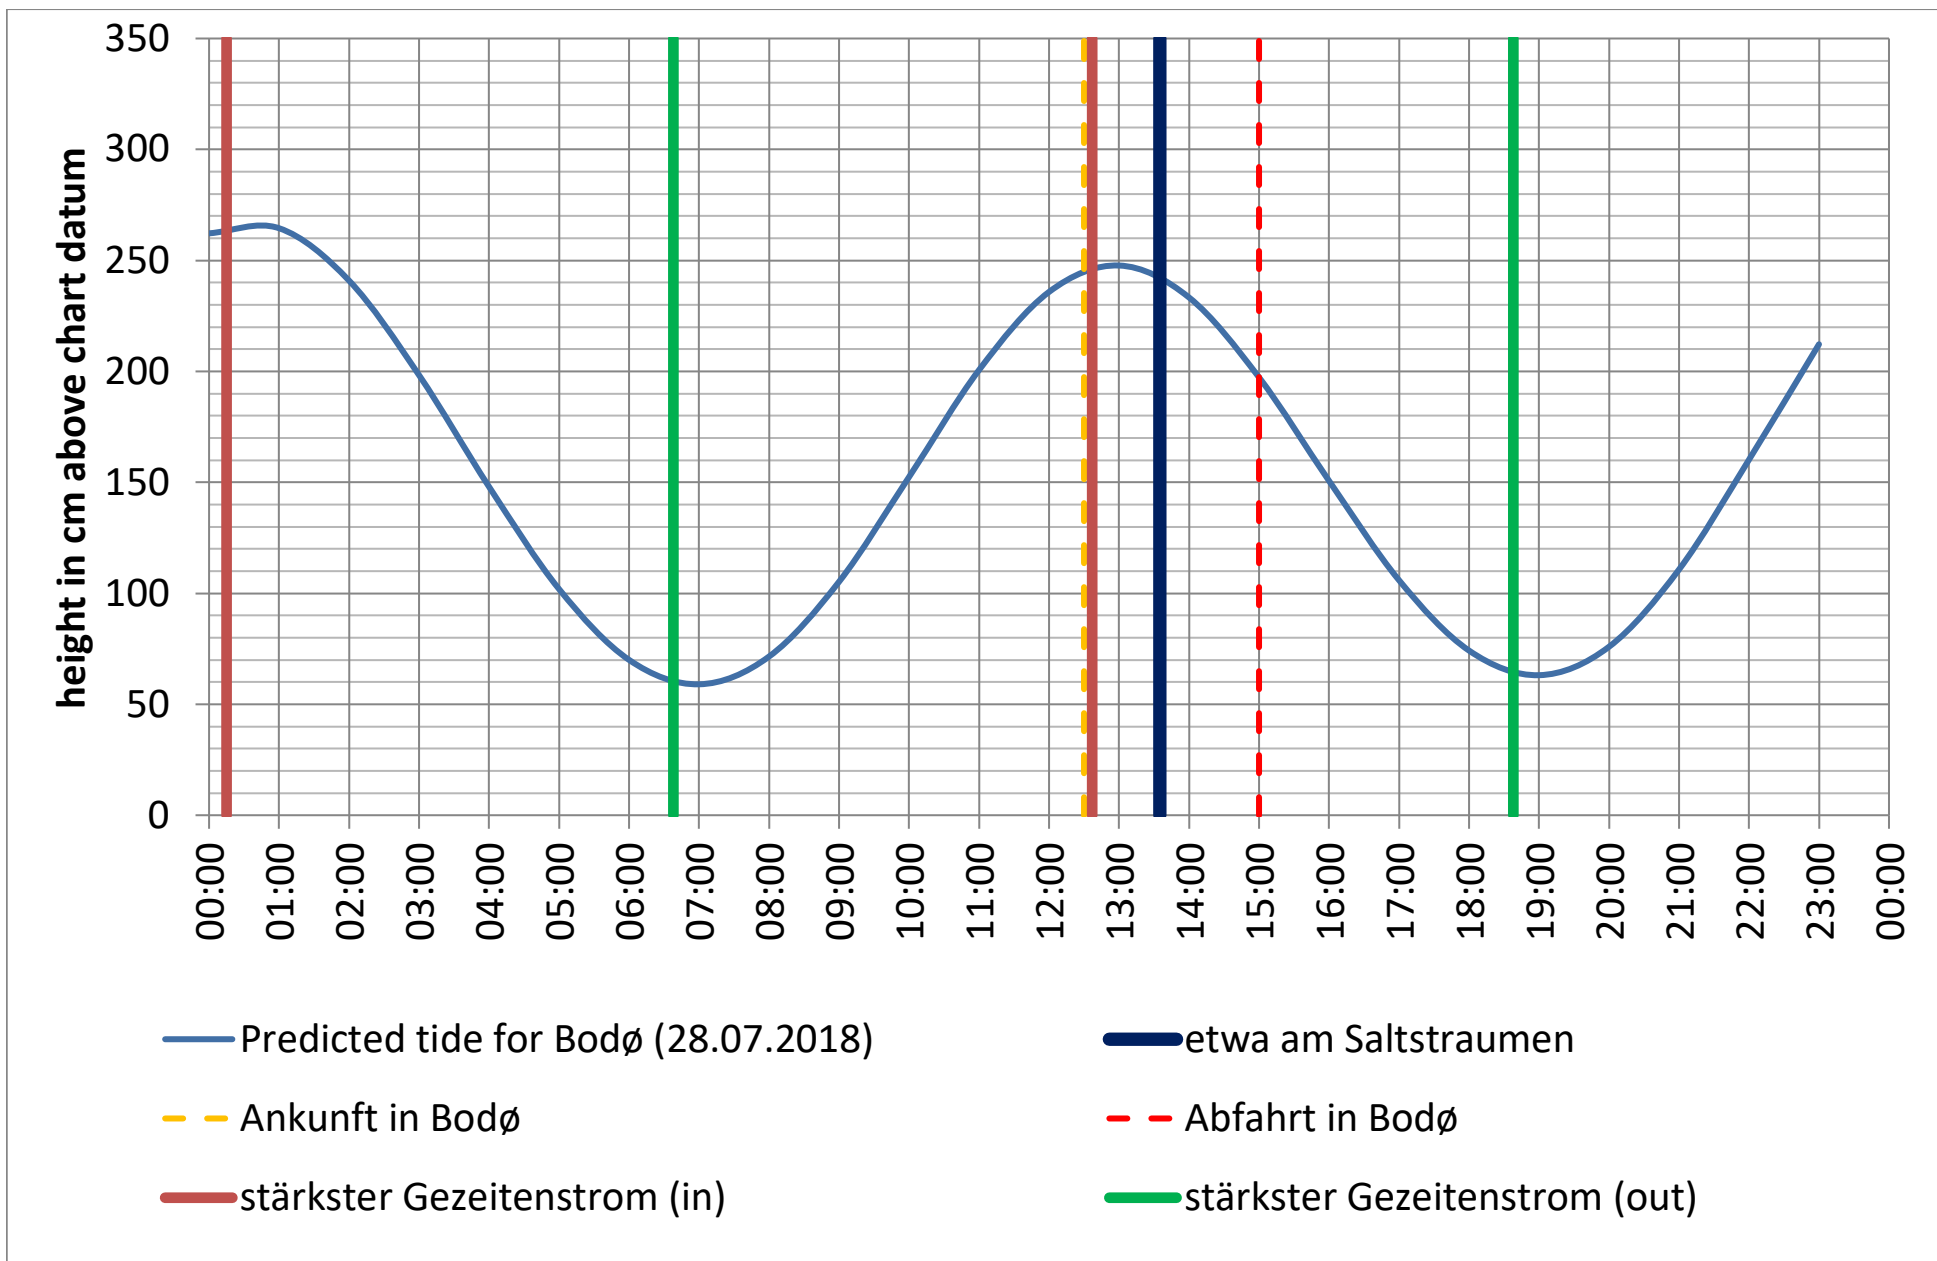

Datenquellen

Tide: <http://www.kartverket.no/sehavniva/>

Saltstraumen: <http://bodo.kommune.no/getfile.php/Borgerportalen/Serviceenheten/Skjemaer/Saltstraumen%20tabell%202018.pdf>