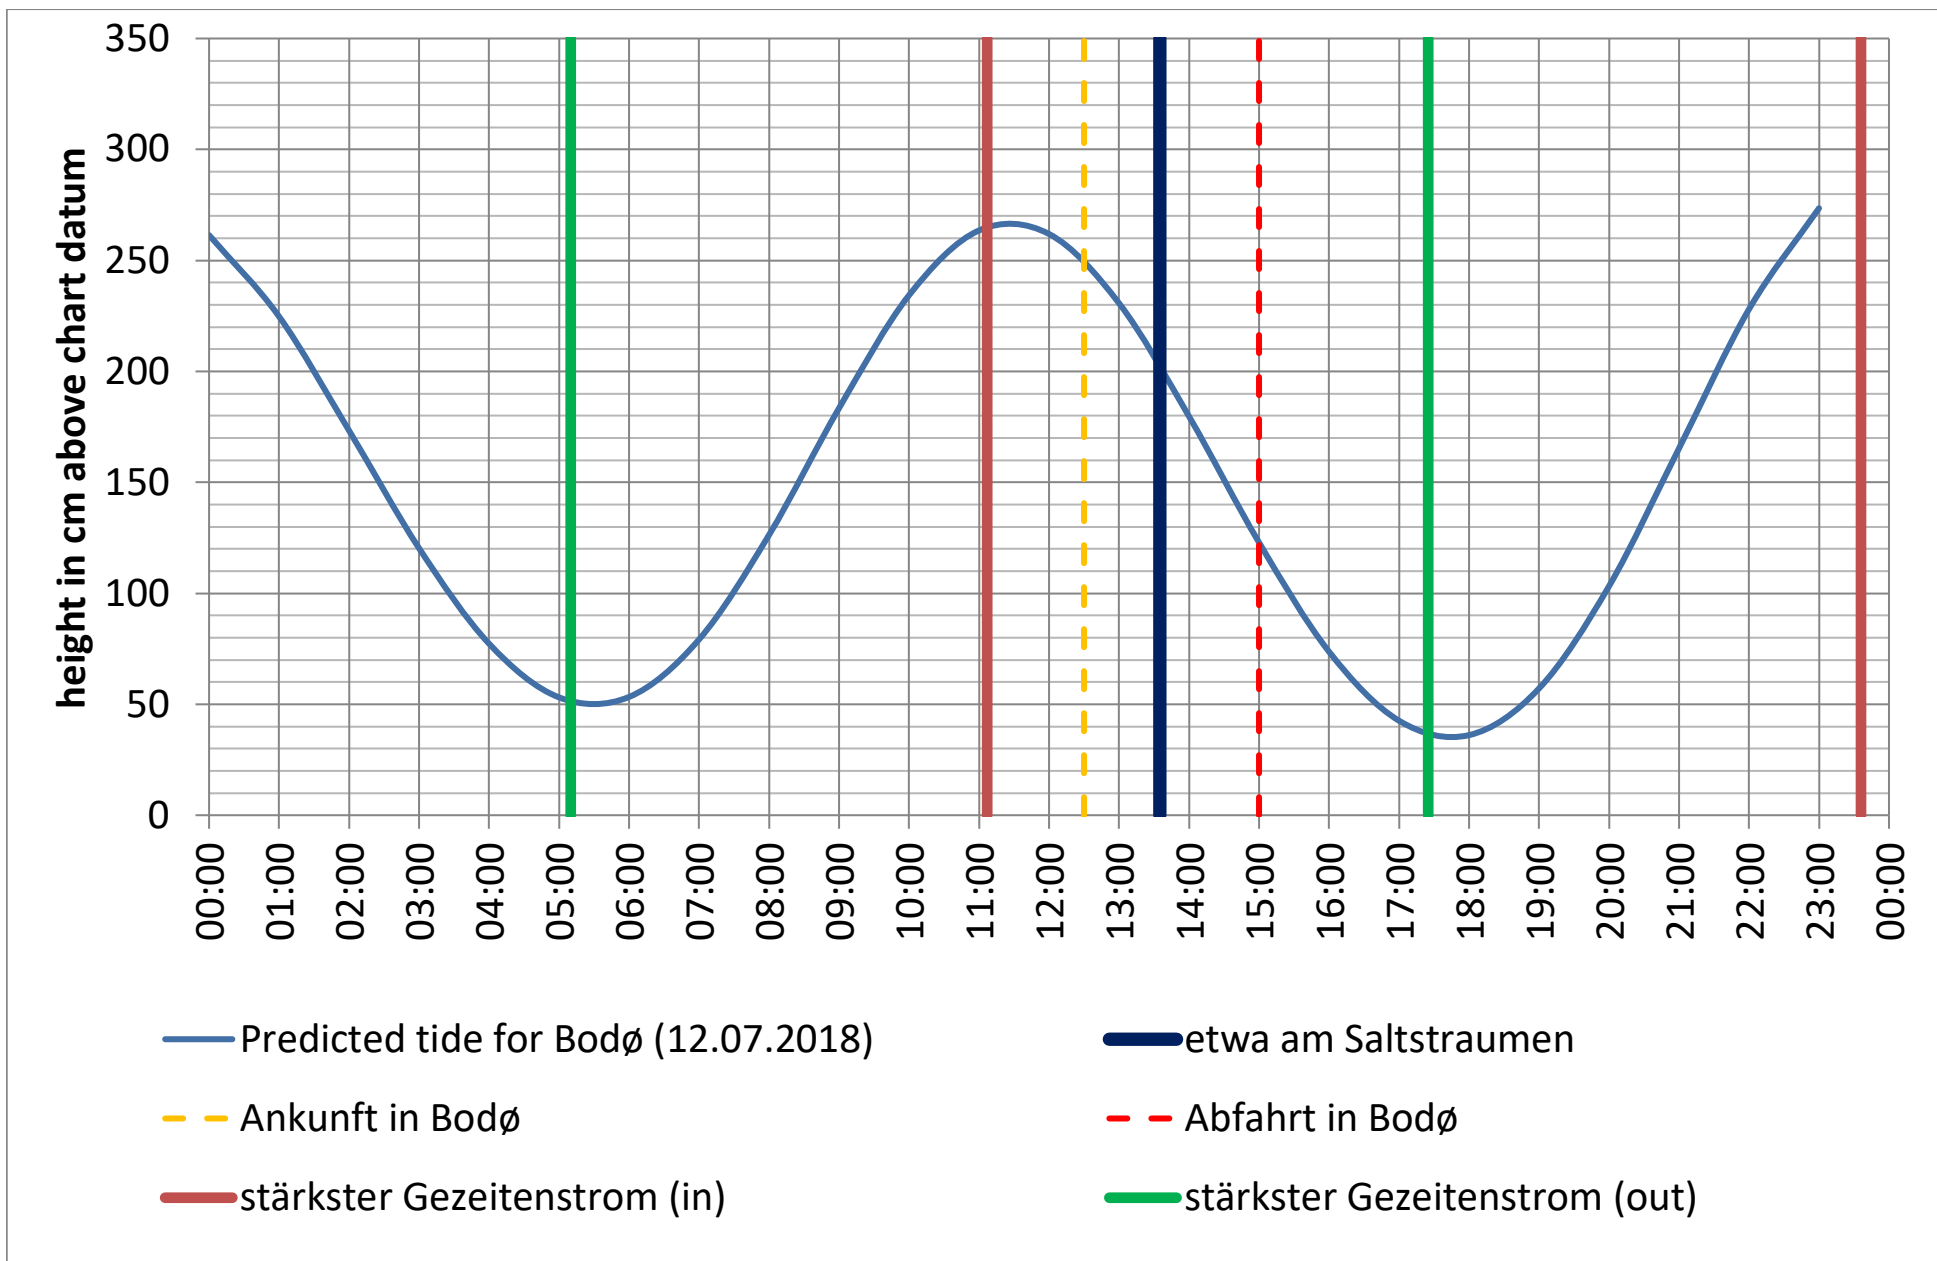

Datenquellen

Tide: <http://www.kartverket.no/sehavniva/>

Saltstraumen: <http://bodo.kommune.no/getfile.php/Borgerportalen/Serviceenheter/Skjemaer/Saltstraumen%20tabell%202018.pdf>