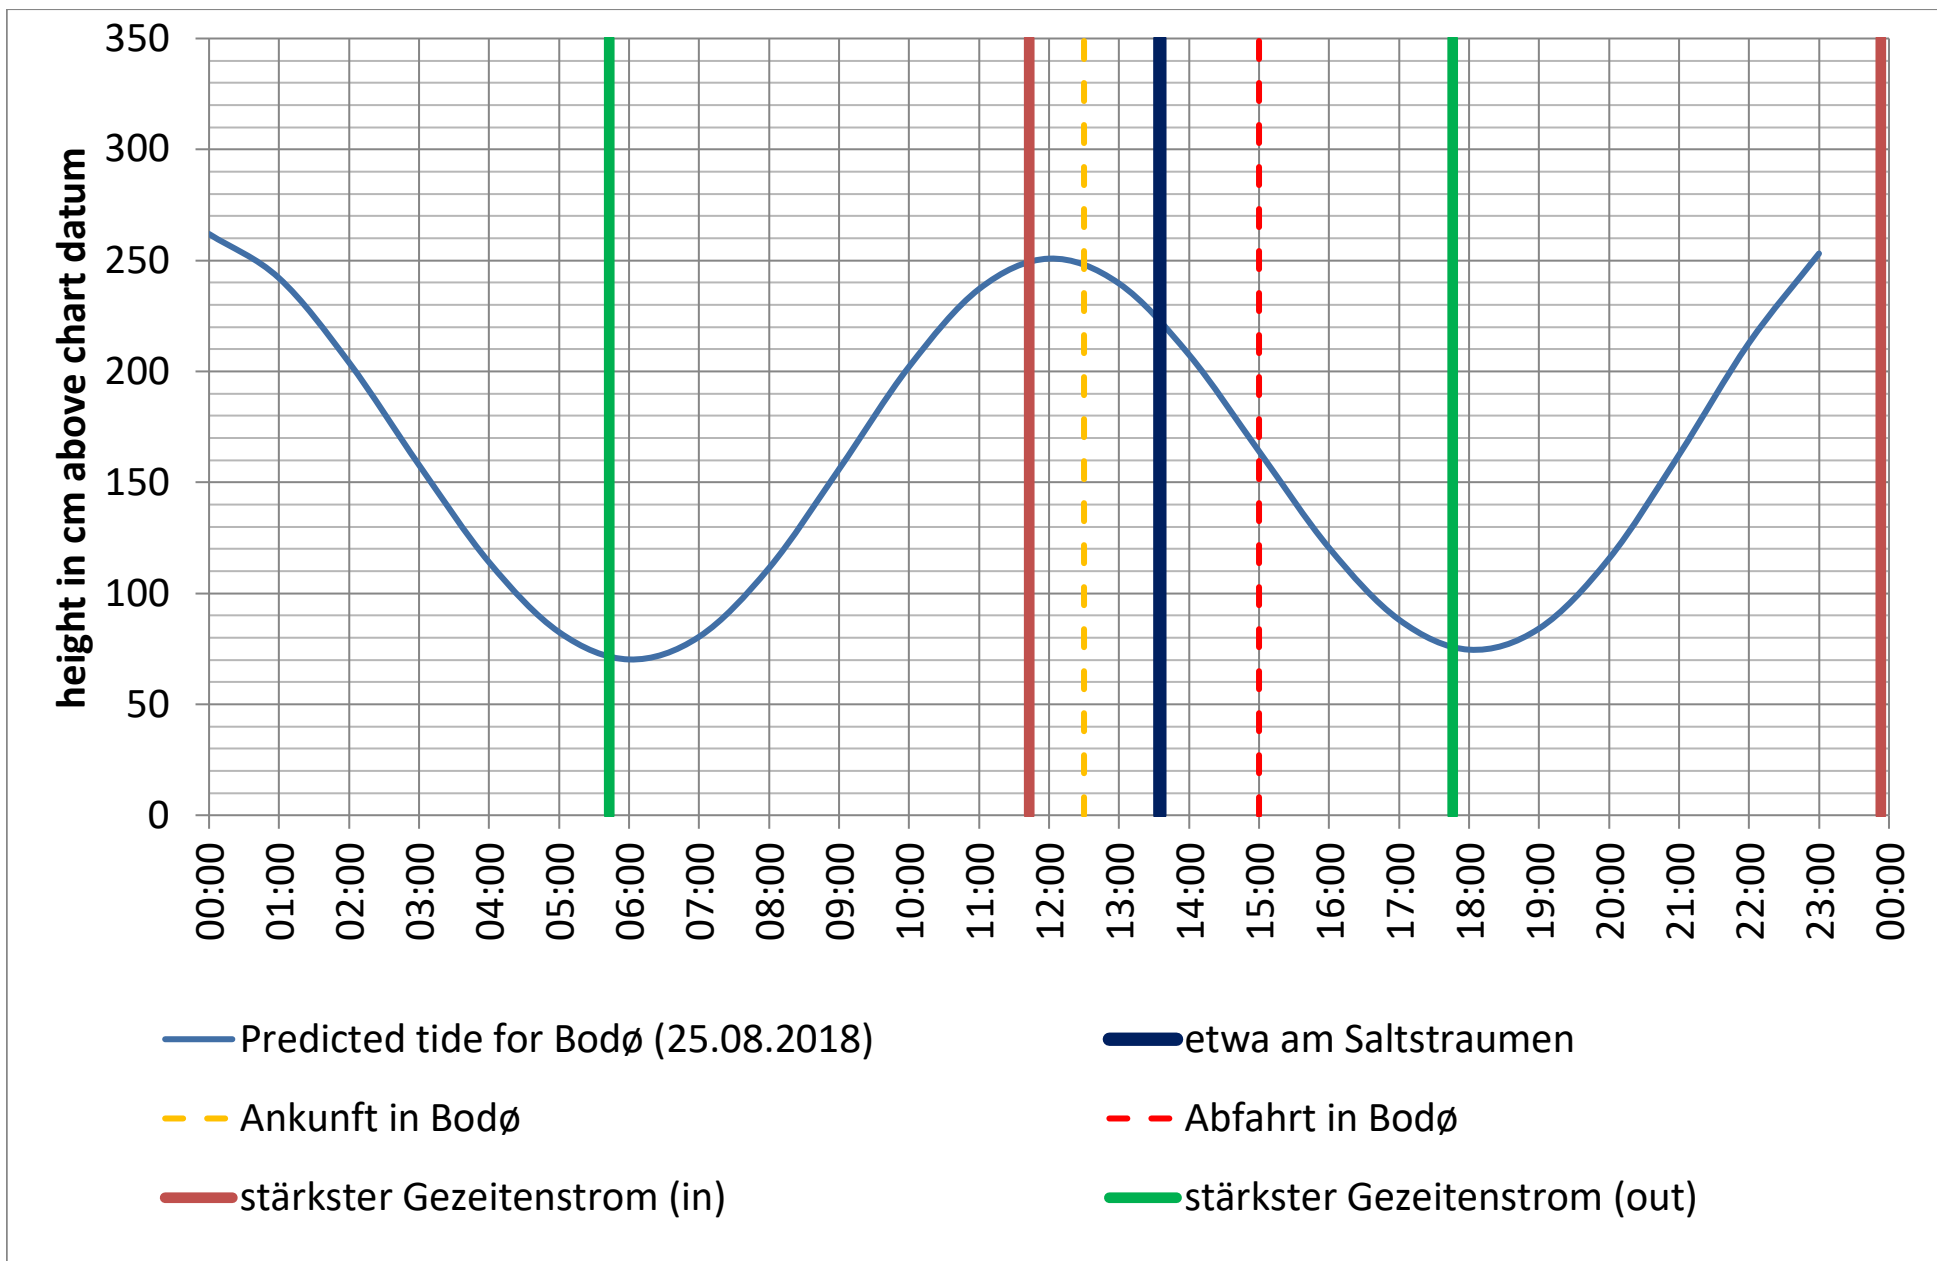

Saltstraumen: <http://bodo.kommune.no/getfile.php/Borgerportalen/Serviceenheten/Skjemaer/Saltstraumen%20tabell%202018.pdf>

Datenquellen

Tide: <http://www.kartverket.no/sehavniva/>

Saltstraumen: <http://bodo.kommune.no/getfile.php/Borgerportalen/Serviceenheter/Skjemaer/Saltstraumen%20tabell%202018.pdf>