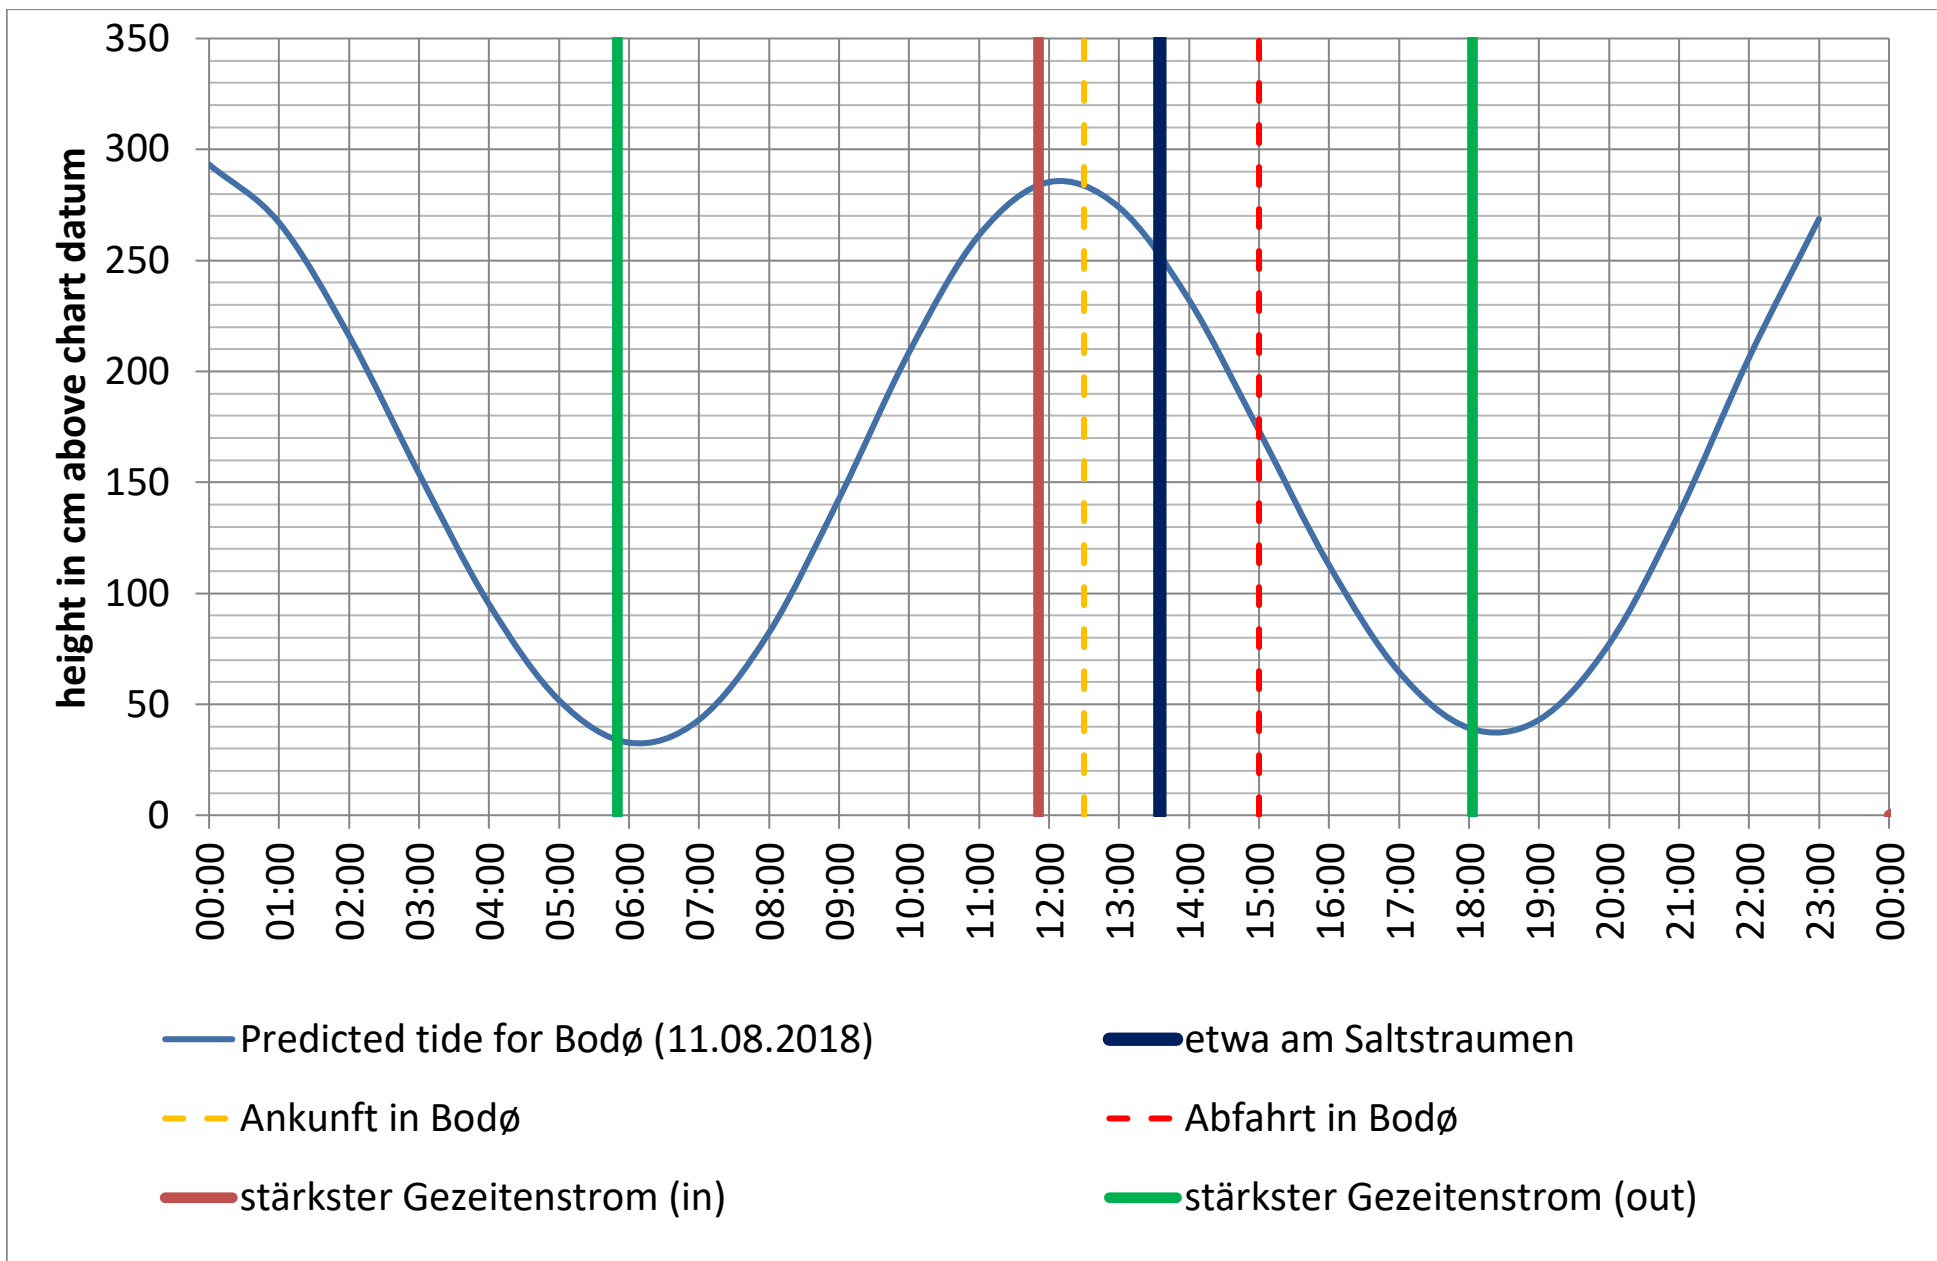

Datenquellen

Tide: <http://www.kartverket.no/sehavniva/>

Saltstraumen: <http://bodo.kommune.no/getfile.php/Borgerportalen/Serviceenheter/Skjemaer/Saltstraumen%20tabell%202018.pdf>