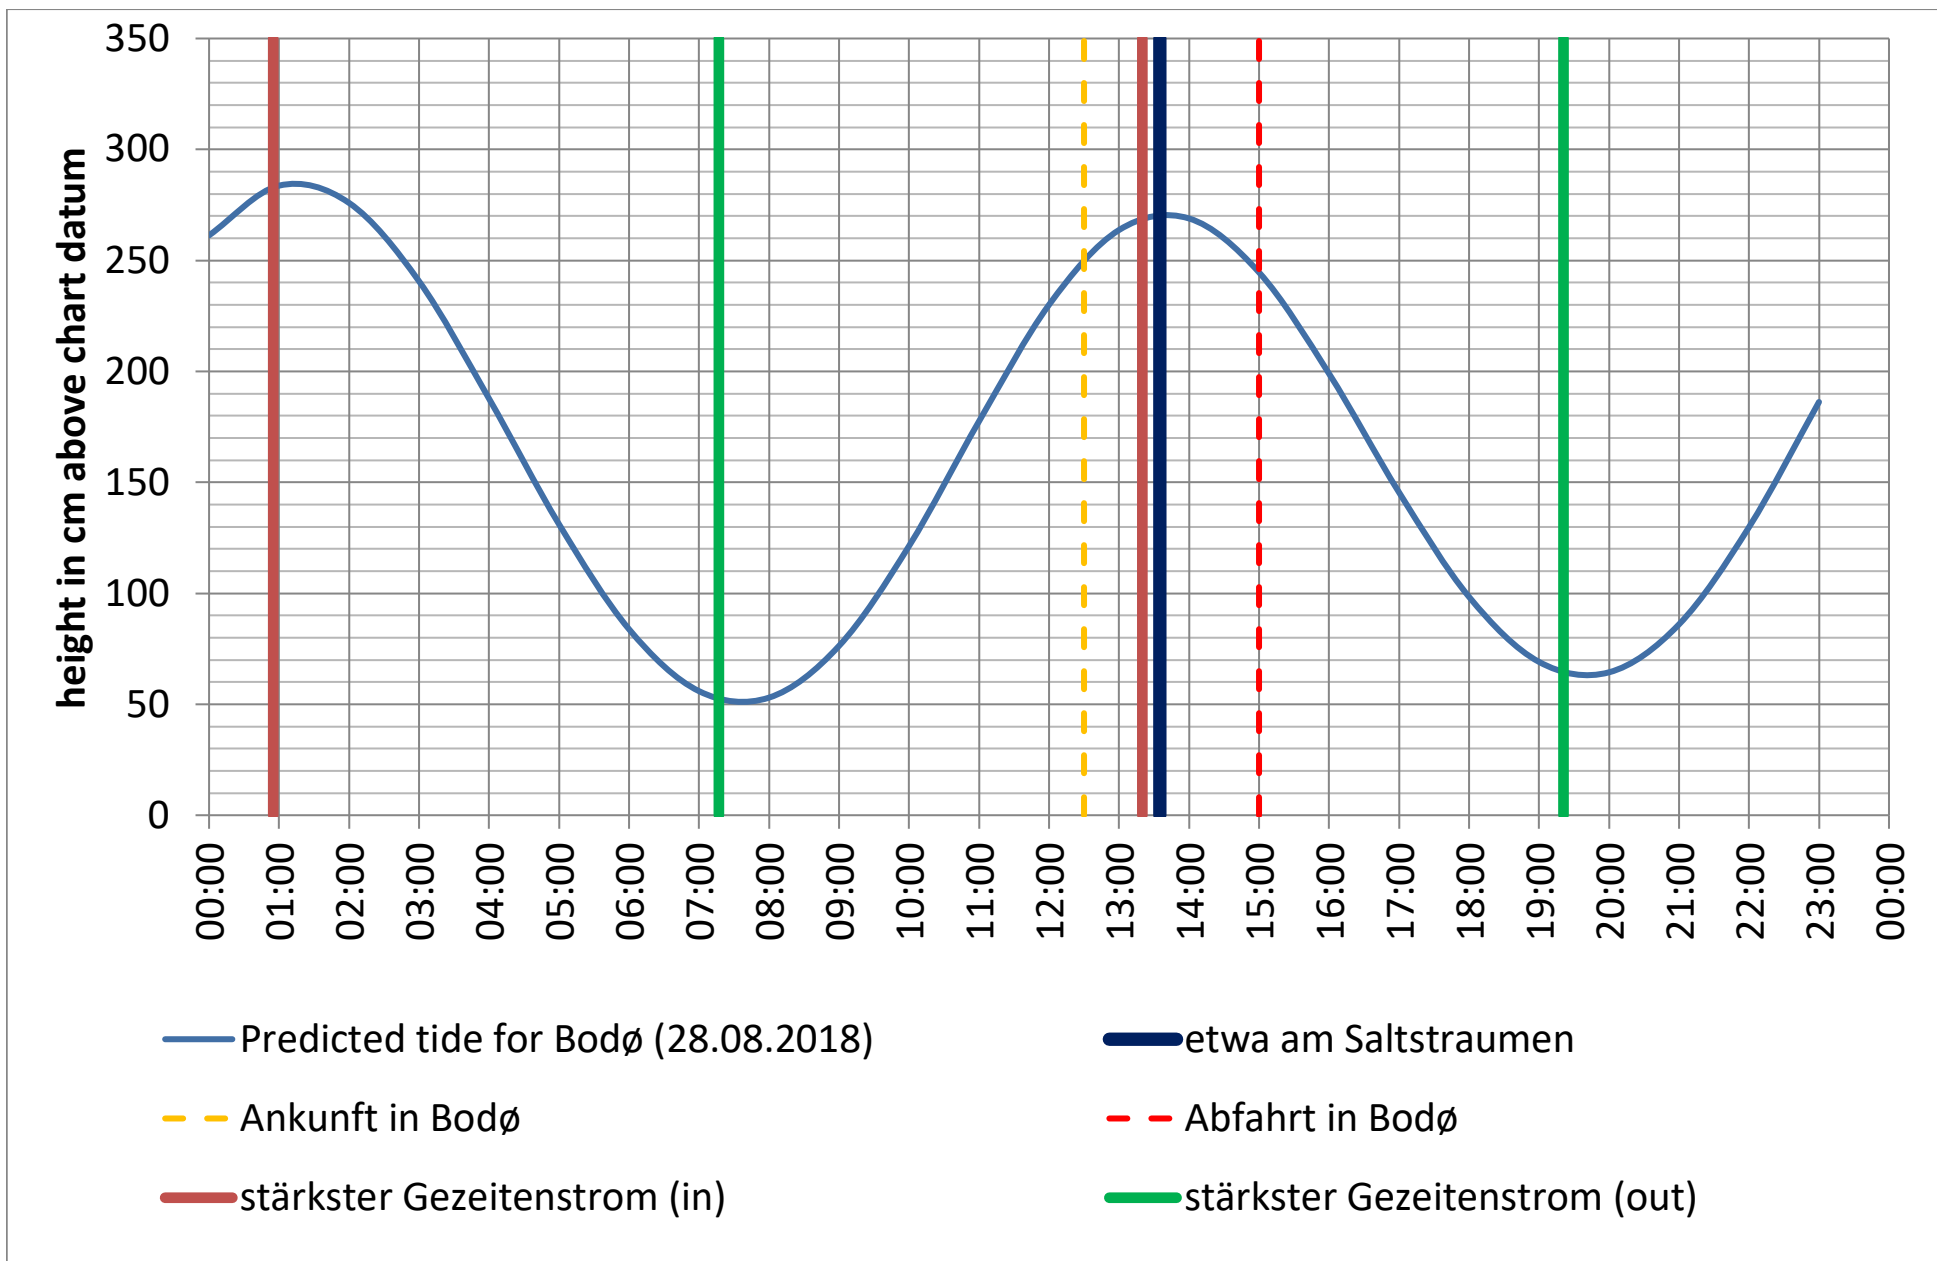

Datenquellen

Tide: <http://www.kartverket.no/sehavniva/>

Saltstraumen: <http://bodo.kommune.no/getfile.php/Borgerportalen/Serviceenheter/Skjemaer/Saltstraumen%20tabell%202018.pdf>