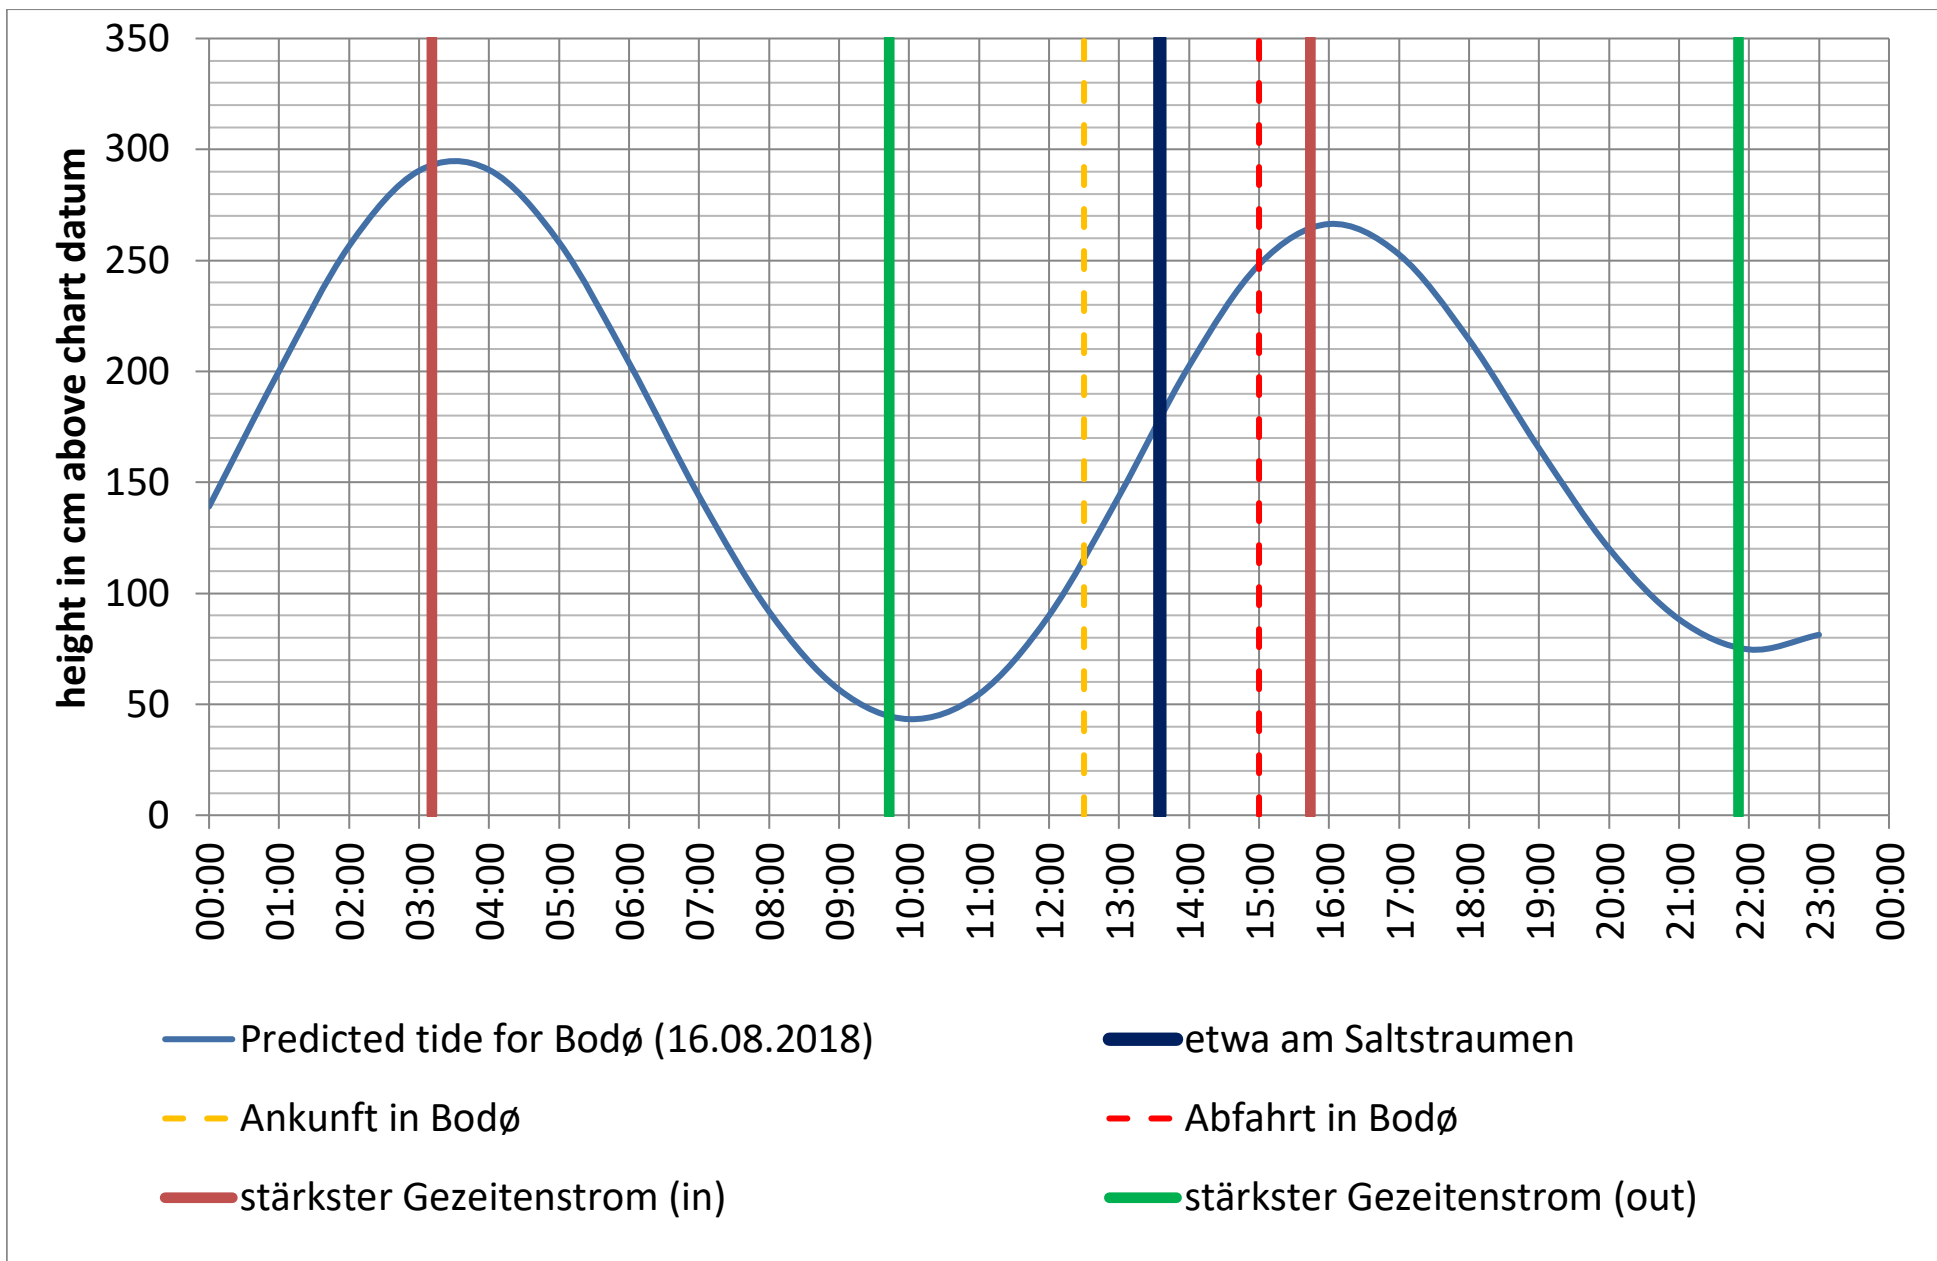

Datenquellen

Tide: <http://www.kartverket.no/sehavniva/>

Saltstraumen: <http://bodo.kommune.no/getfile.php/Borgerportalen/Serviceenheter/Skjemaer/Saltstraumen%20tabell%202018.pdf>