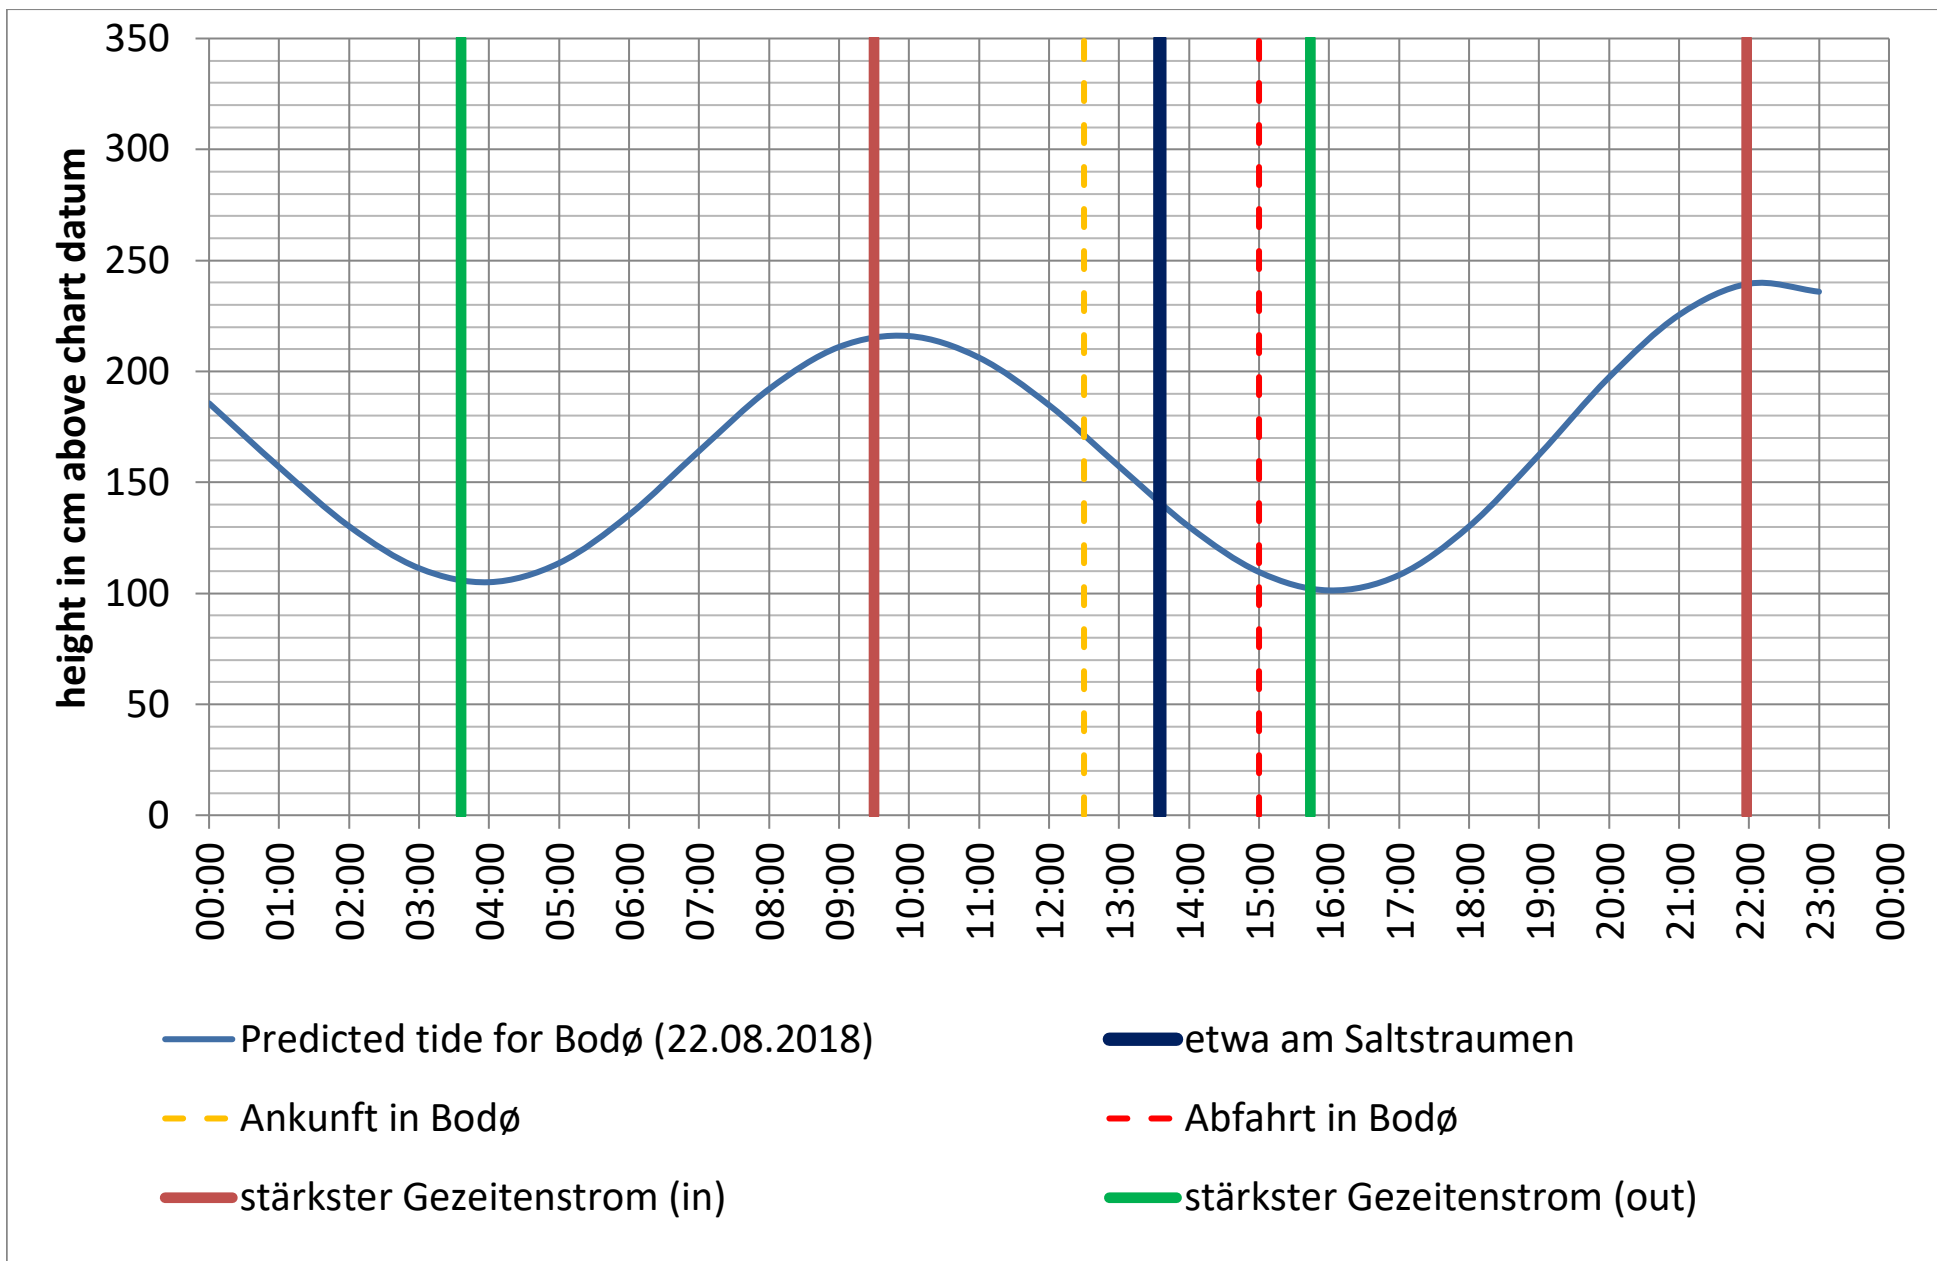

Datenquellen

Tide: <http://www.kartverket.no/sehavniva/>

Saltstraumen: <http://bodo.kommune.no/getfile.php/Borgerportalen/Serviceenheter/Skjemaer/Saltstraumen%20tabell%202018.pdf>