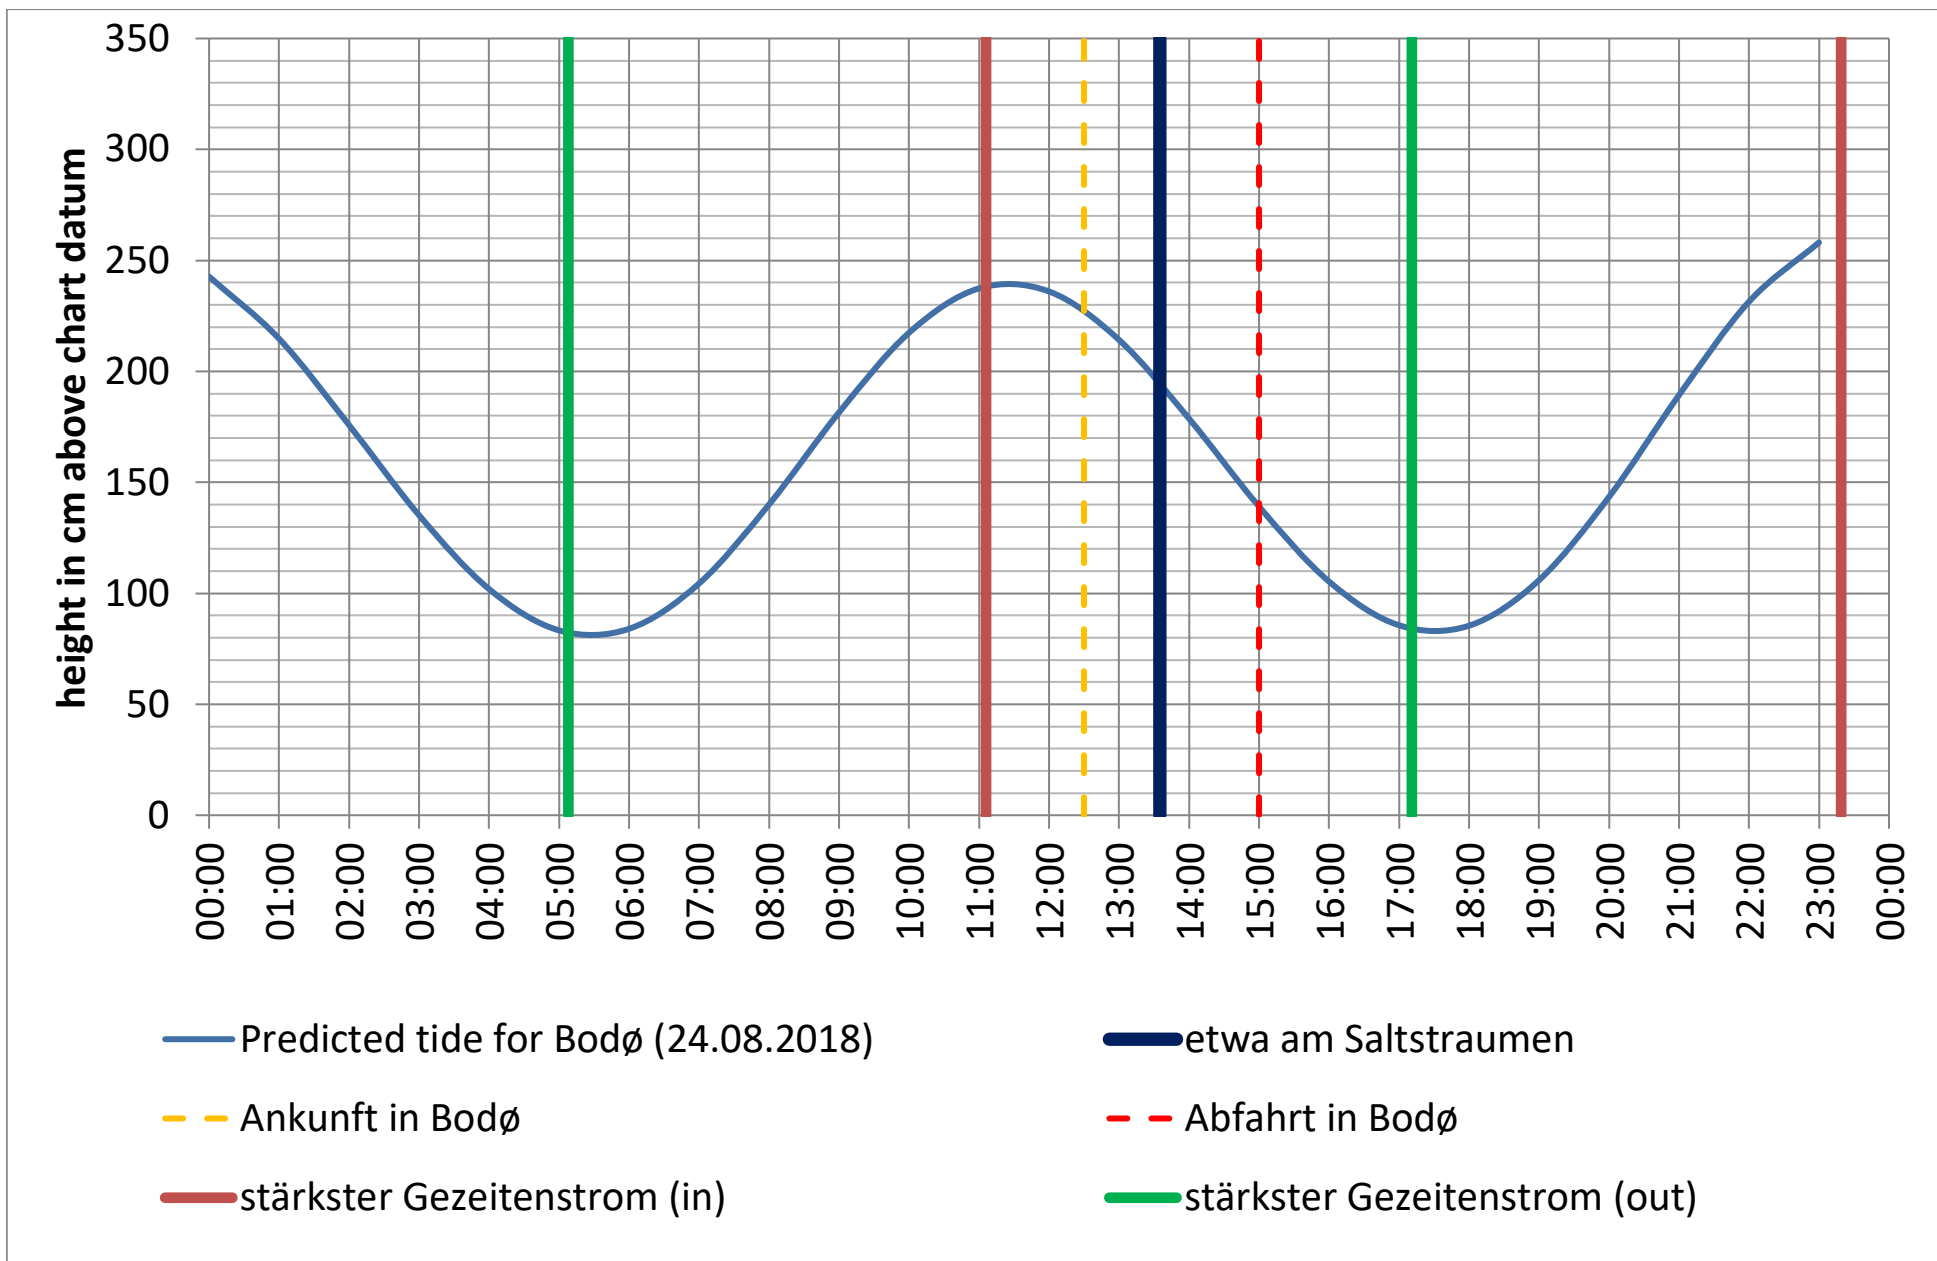

Datenquellen

Tide: <http://www.kartverket.no/sehavniva/>

Saltstraumen: <http://bodo.kommune.no/getfile.php/Borgerportalen/Serviceenheter/Skjemaer/Saltstraumen%20tabell%202018.pdf>