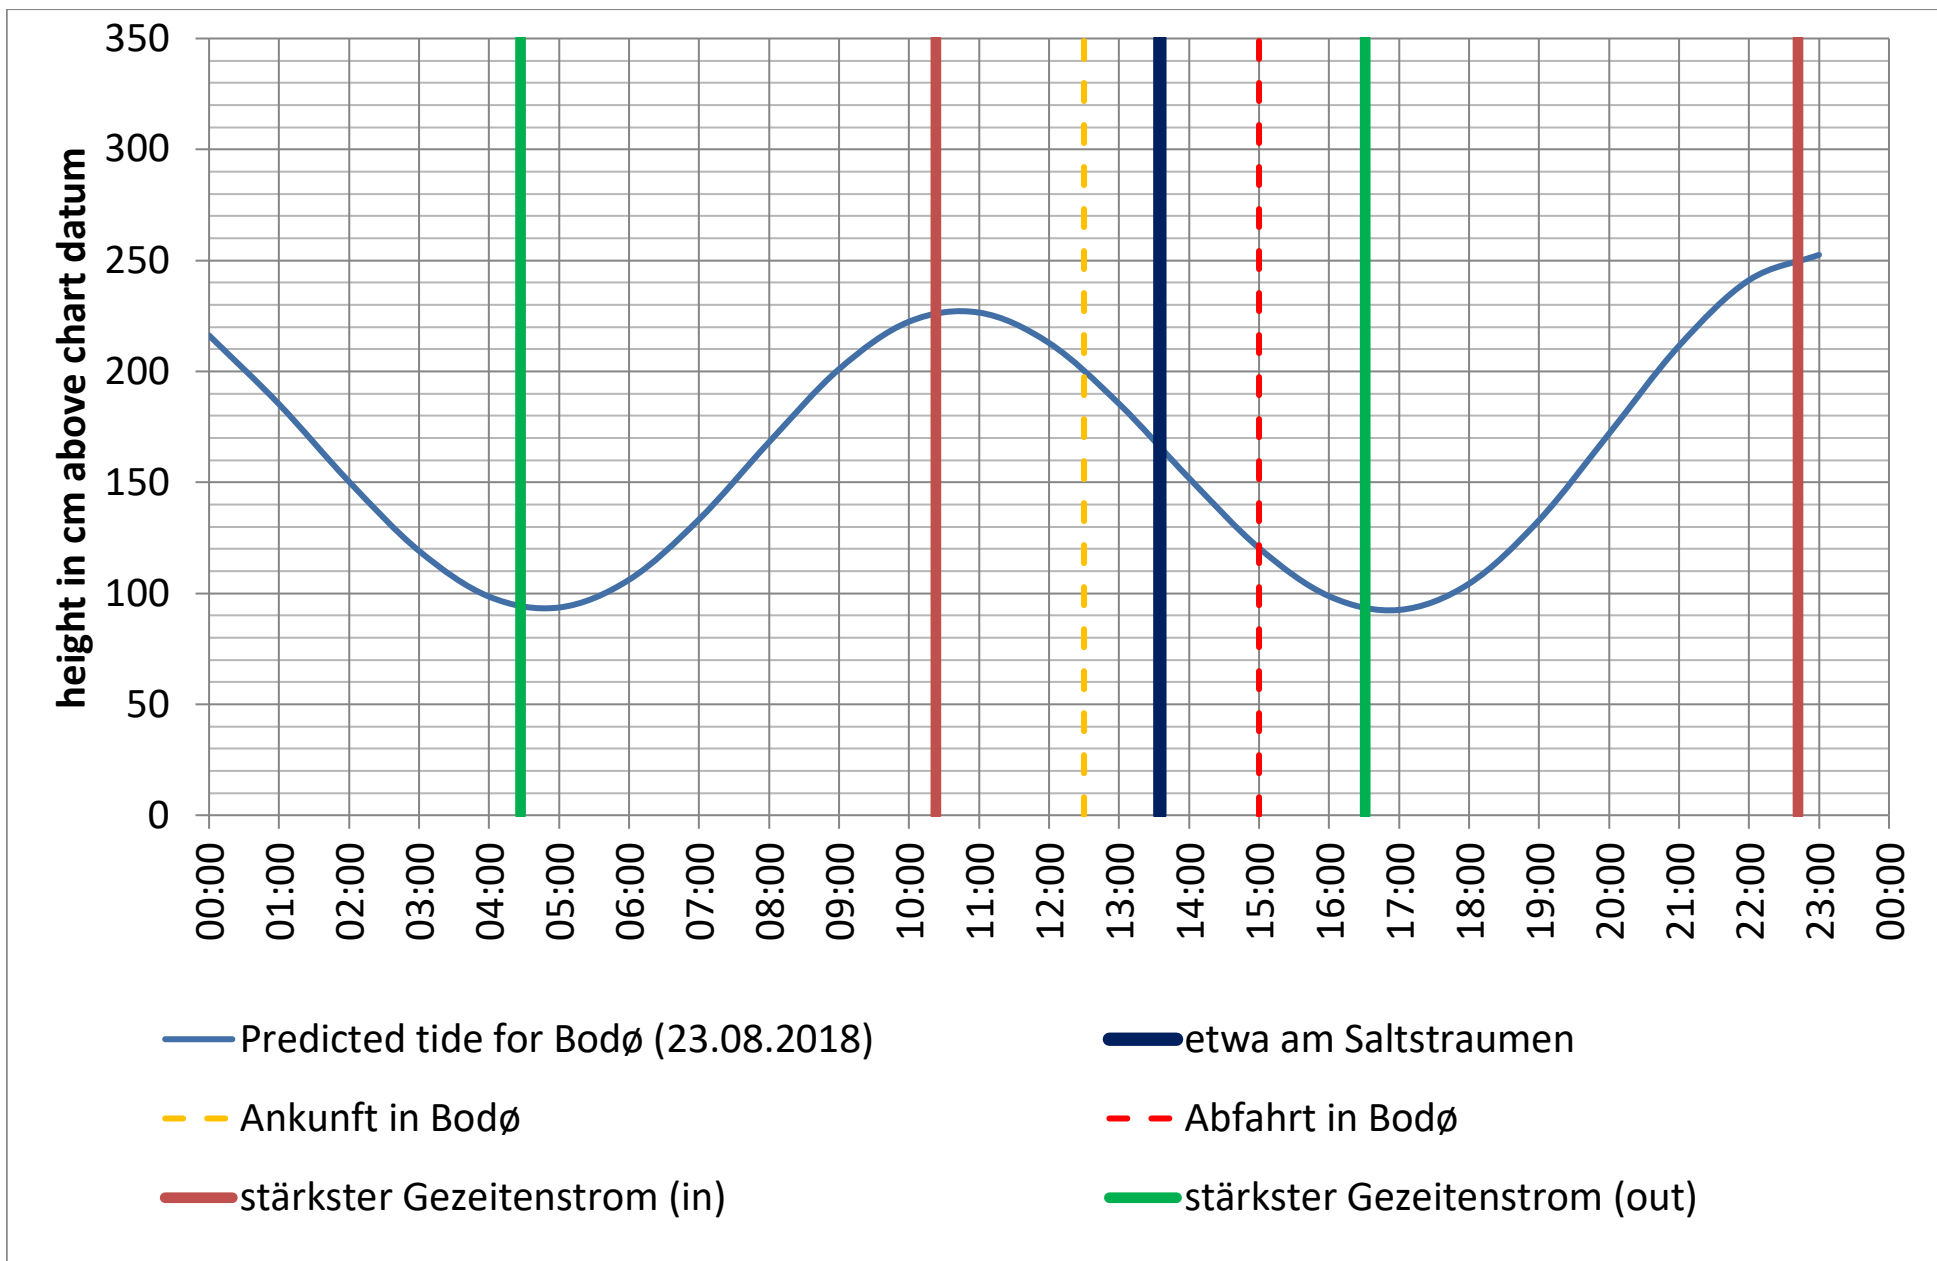

Datenquellen

Tide: <http://www.kartverket.no/sehavniva/>

Saltstraumen: <http://bodo.kommune.no/getfile.php/Borgerportalen/Serviceenheten/Skjemaer/Saltstraumen%20tabell%202018.pdf>