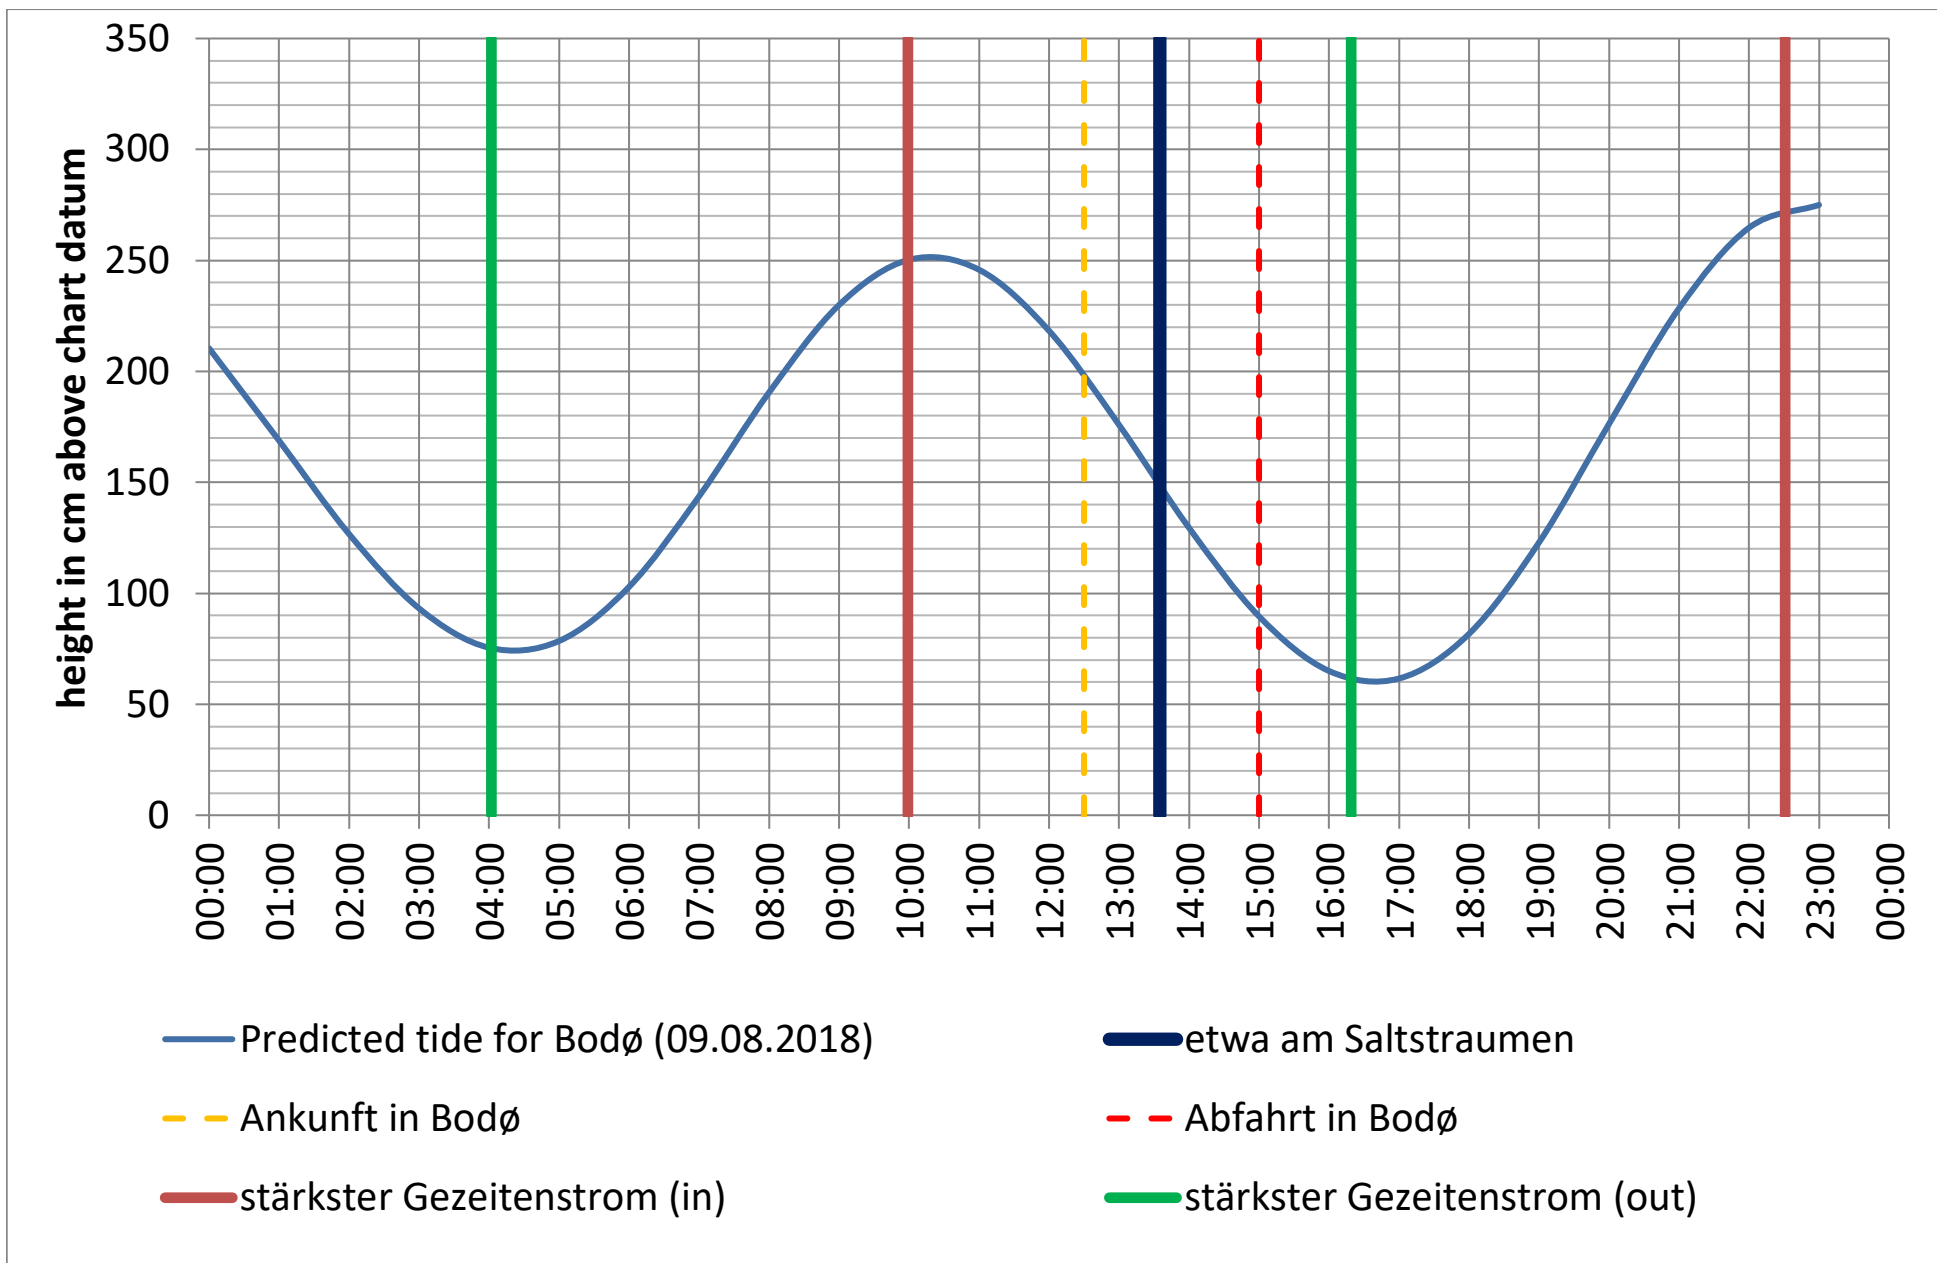

Datenquellen

Tide: <http://www.kartverket.no/sehavniva/>

Saltstraumen: <http://bodo.kommune.no/getfile.php/Borgerportalen/Serviceenheten/Skjemaer/Saltstraumen%20tabell%202018.pdf>