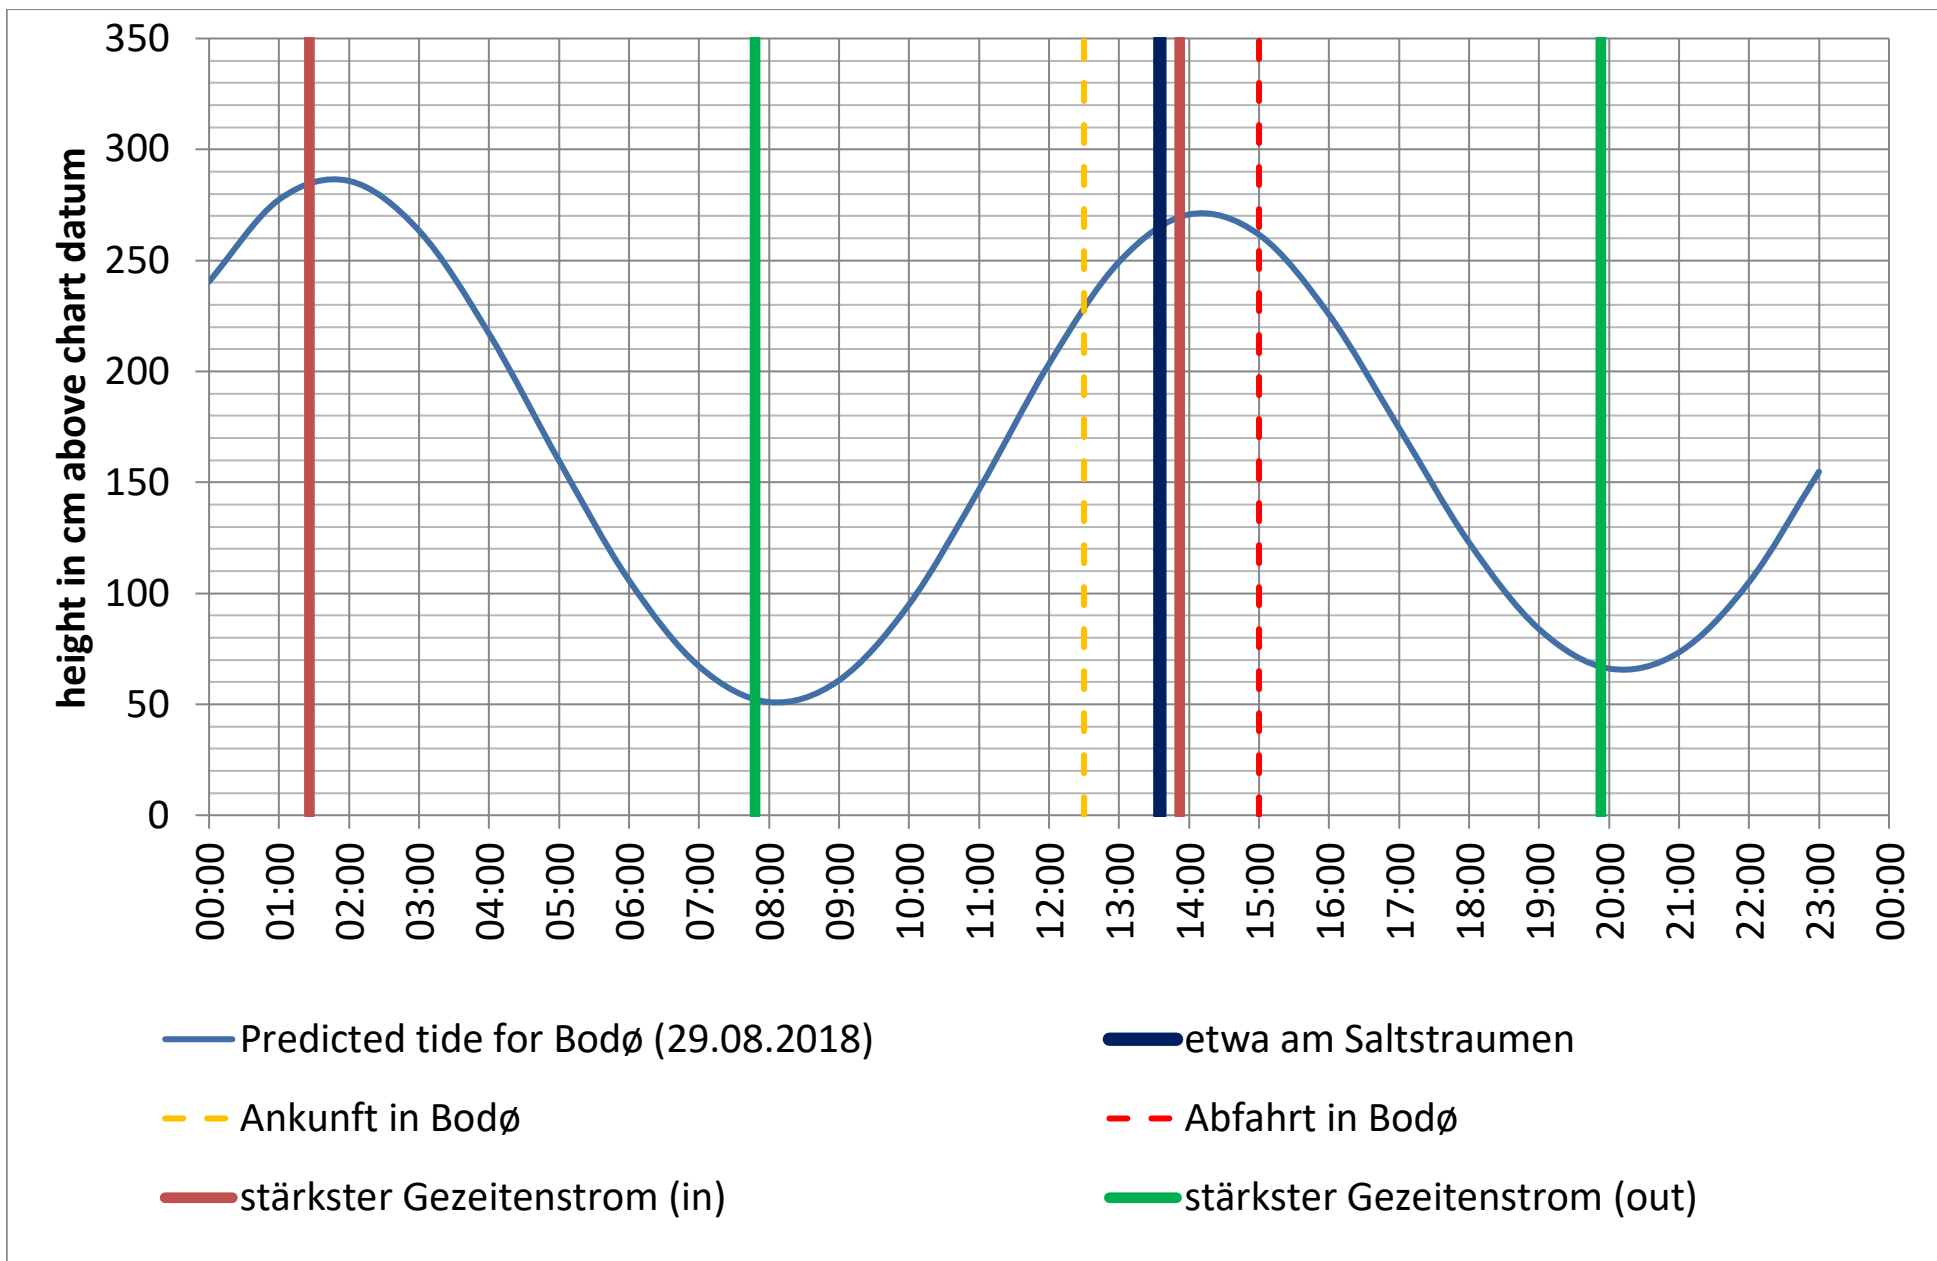

Datenquellen

Tide: <http://www.kartverket.no/sehavniva/>

Saltstraumen: <http://bodo.kommune.no/getfile.php/Borgerportalen/Serviceenheten/Skjemaer/Saltstraumen%20tabell%202018.pdf>