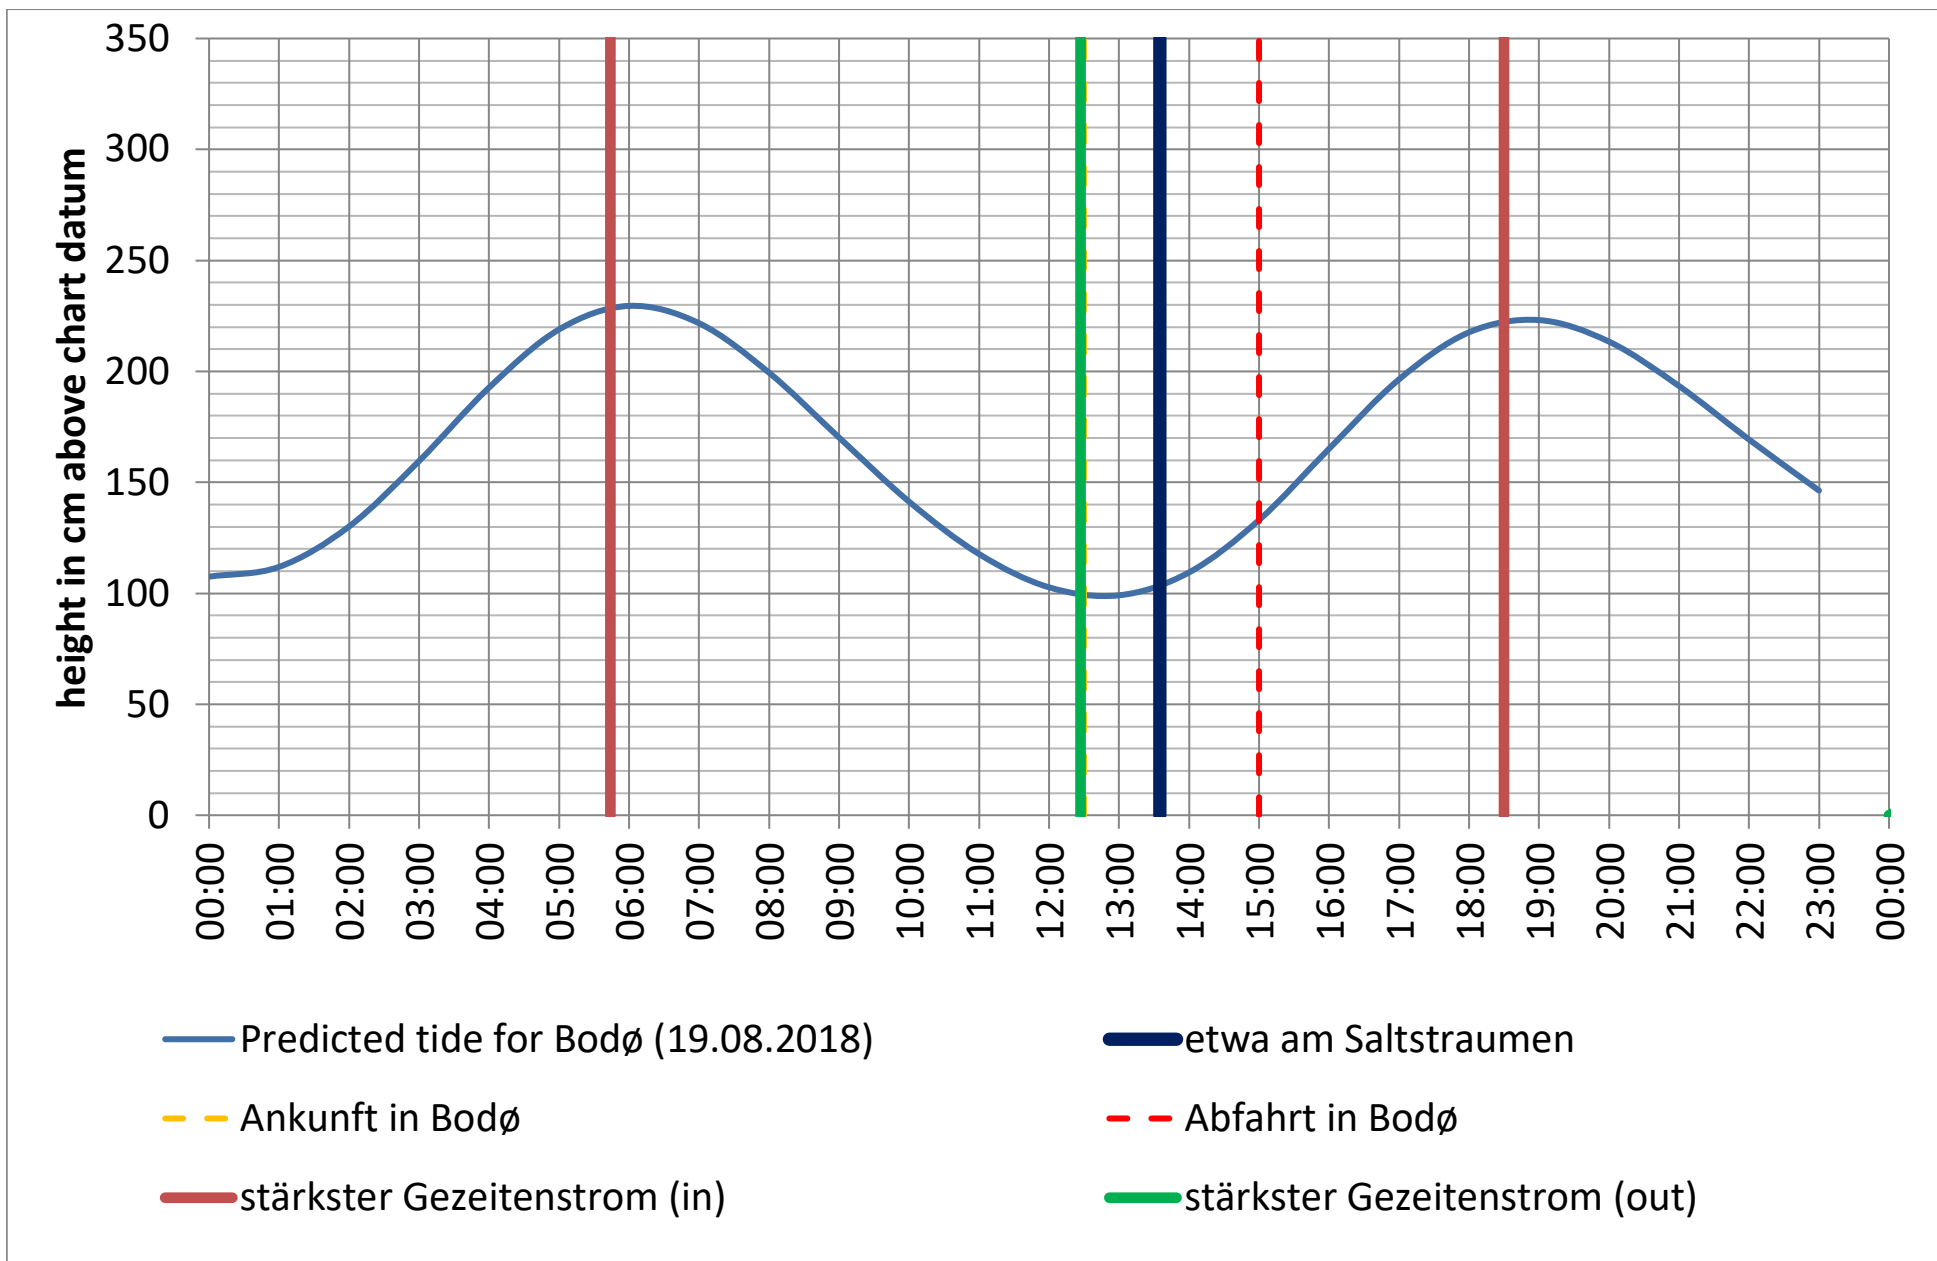

Datenquellen

Tide: <http://www.kartverket.no/sehavniva/>

Saltstraumen: <http://bodo.kommune.no/getfile.php/Borgerportalen/Serviceenheter/Skjemaer/Saltstraumen%20tabell%202018.pdf>