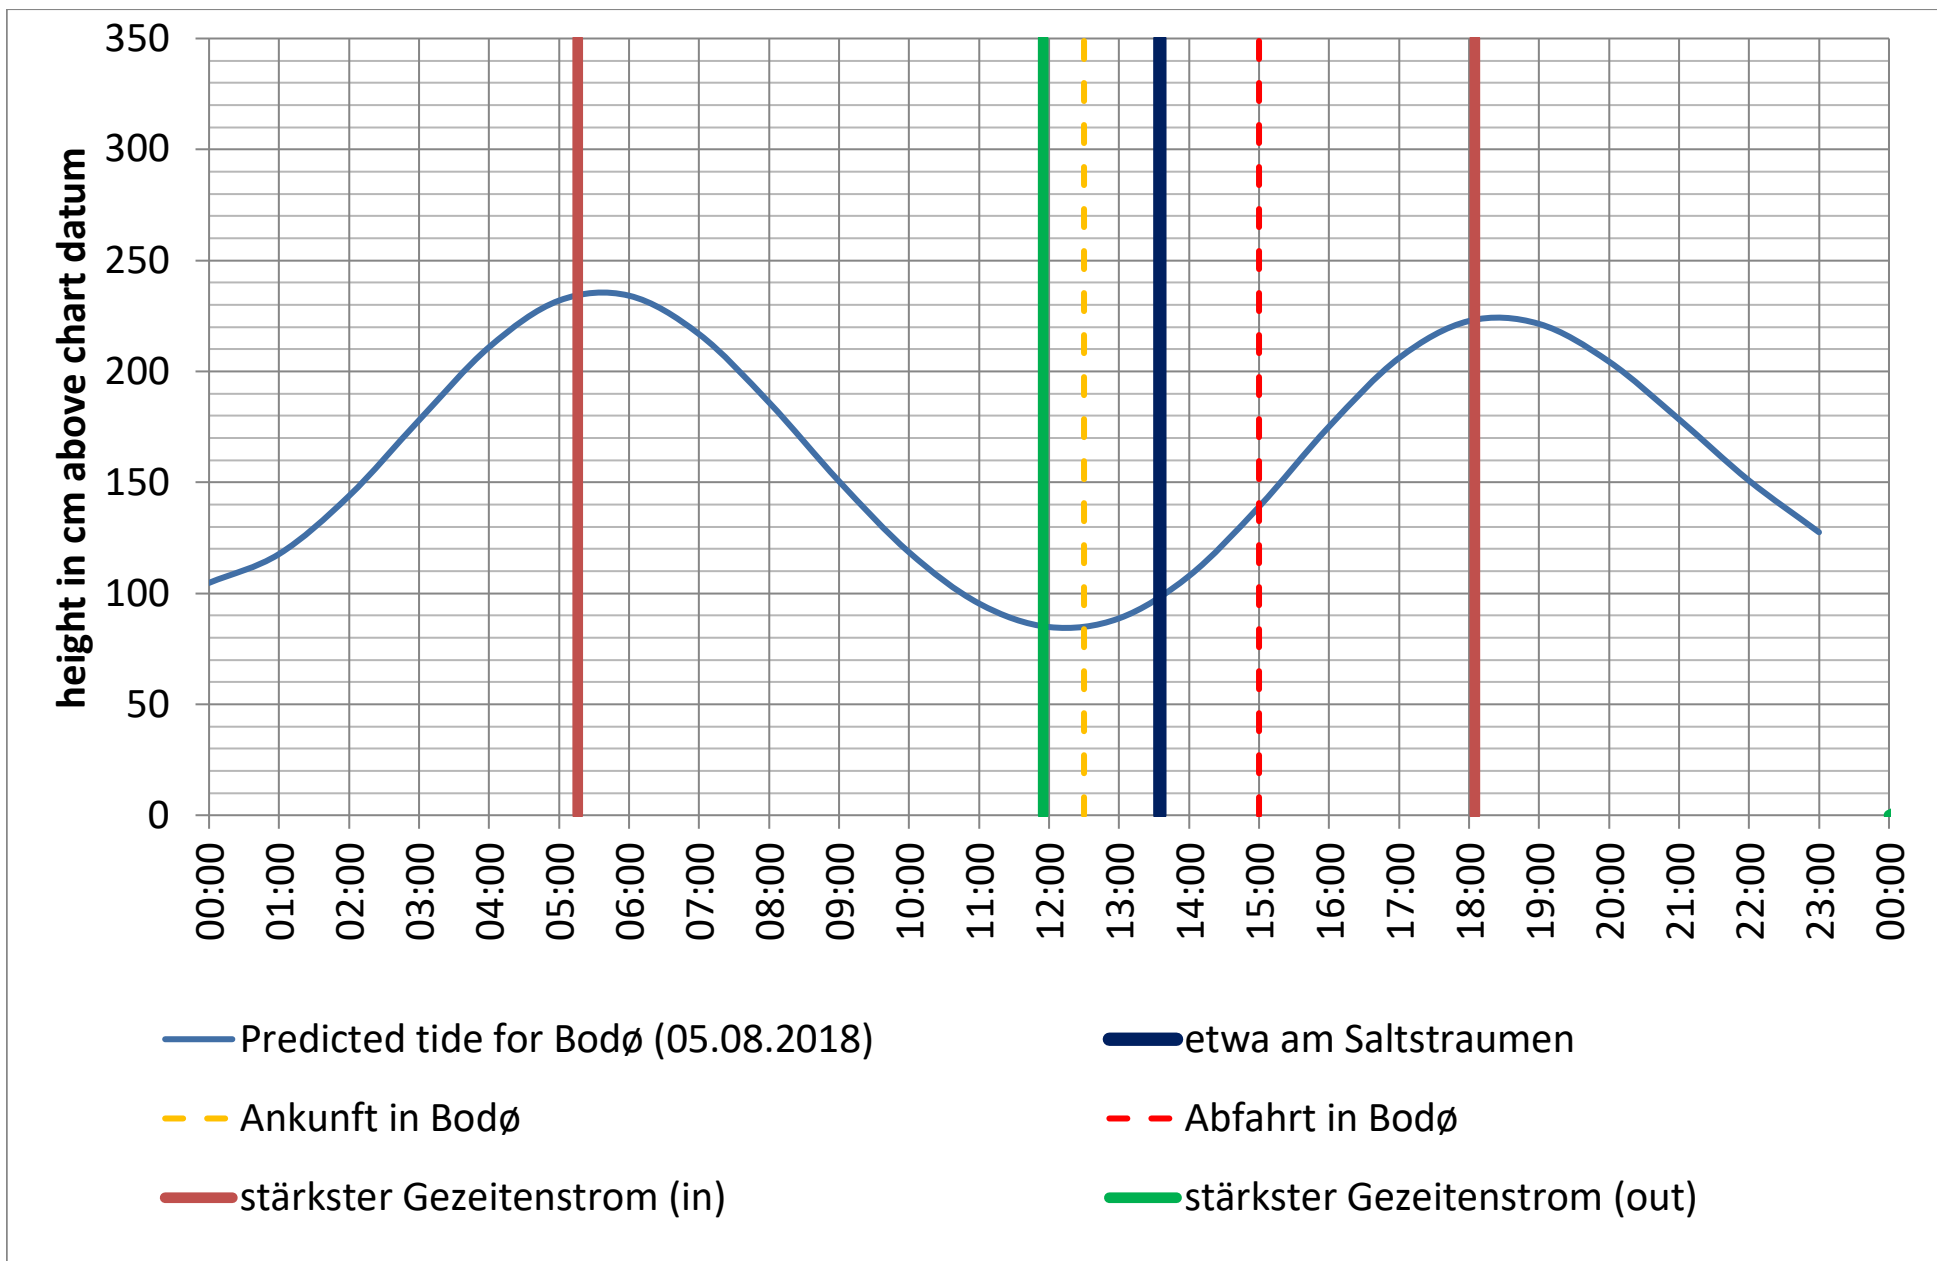

Saltstraumen: <http://bodo.kommune.no/getfile.php/Borgerportalen/Serviceenheter/Skjemaer/Saltstraumen%20tabell%202018.pdf>

Datenquellen

Tide: <http://www.kartverket.no/sehavniva/>

Saltstraumen: <http://bodo.kommune.no/getfile.php/Borgerportalen/Serviceenheter/Skjemaer/Saltstraumen%20tabell%202018.pdf>

Datenquellen

Tide: <http://www.kartverket.no/sehavniva/>

Saltstraumen: <http://bodo.kommune.no/getfile.php/Borgerportalen/Serviceenheter/Skjemaer/Saltstraumen%20tabell%202018.pdf>

Datenquellen

Tide: <http://www.kartverket.no/sehavniva/>