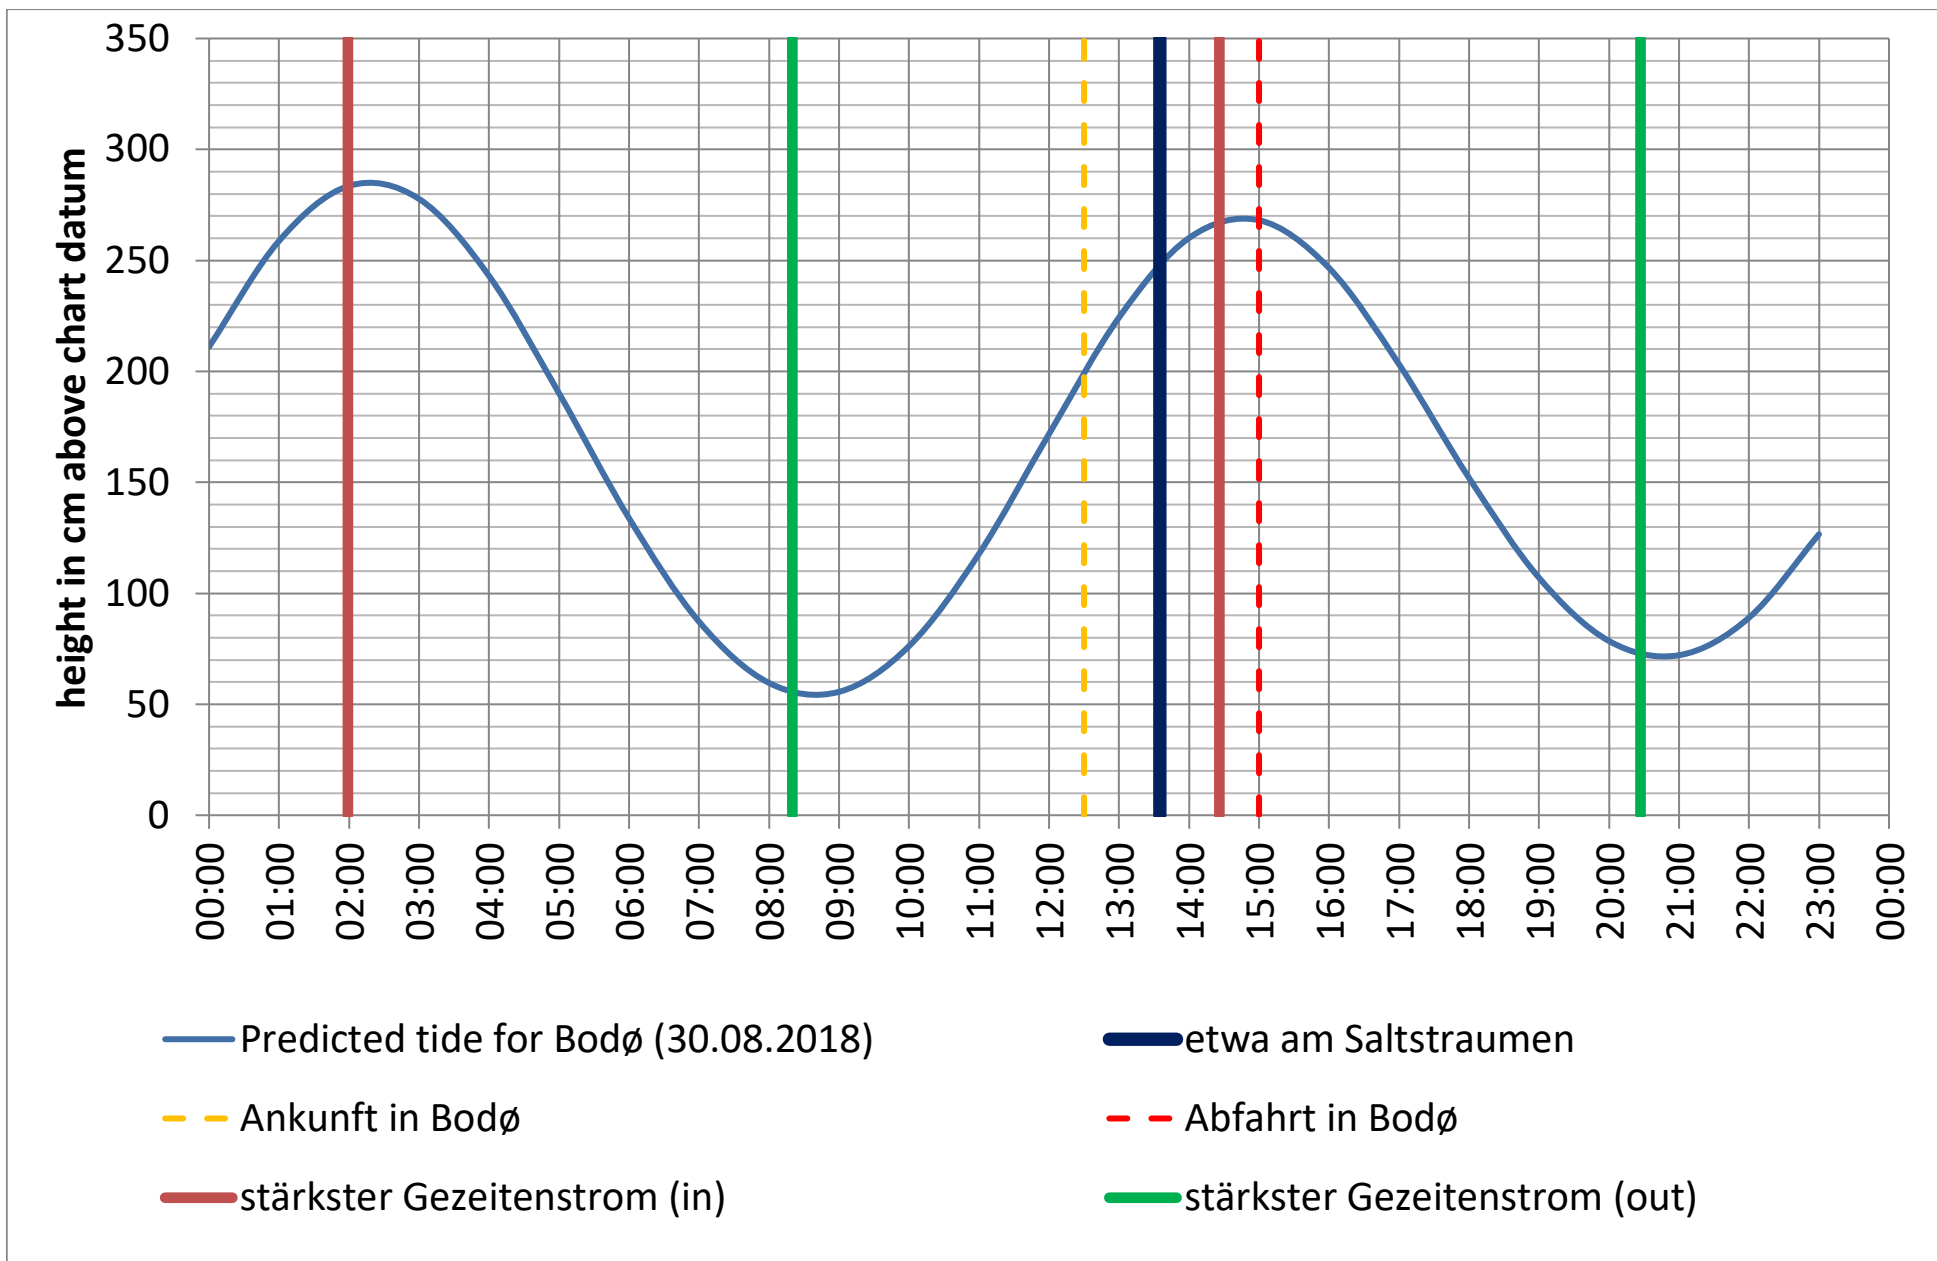

Datenquellen

Tide: <http://www.kartverket.no/sehavniva/>

Saltstraumen: <http://bodo.kommune.no/getfile.php/Borgerportalen/Serviceenheten/Skjemaer/Saltstraumen%20tabell%202018.pdf>