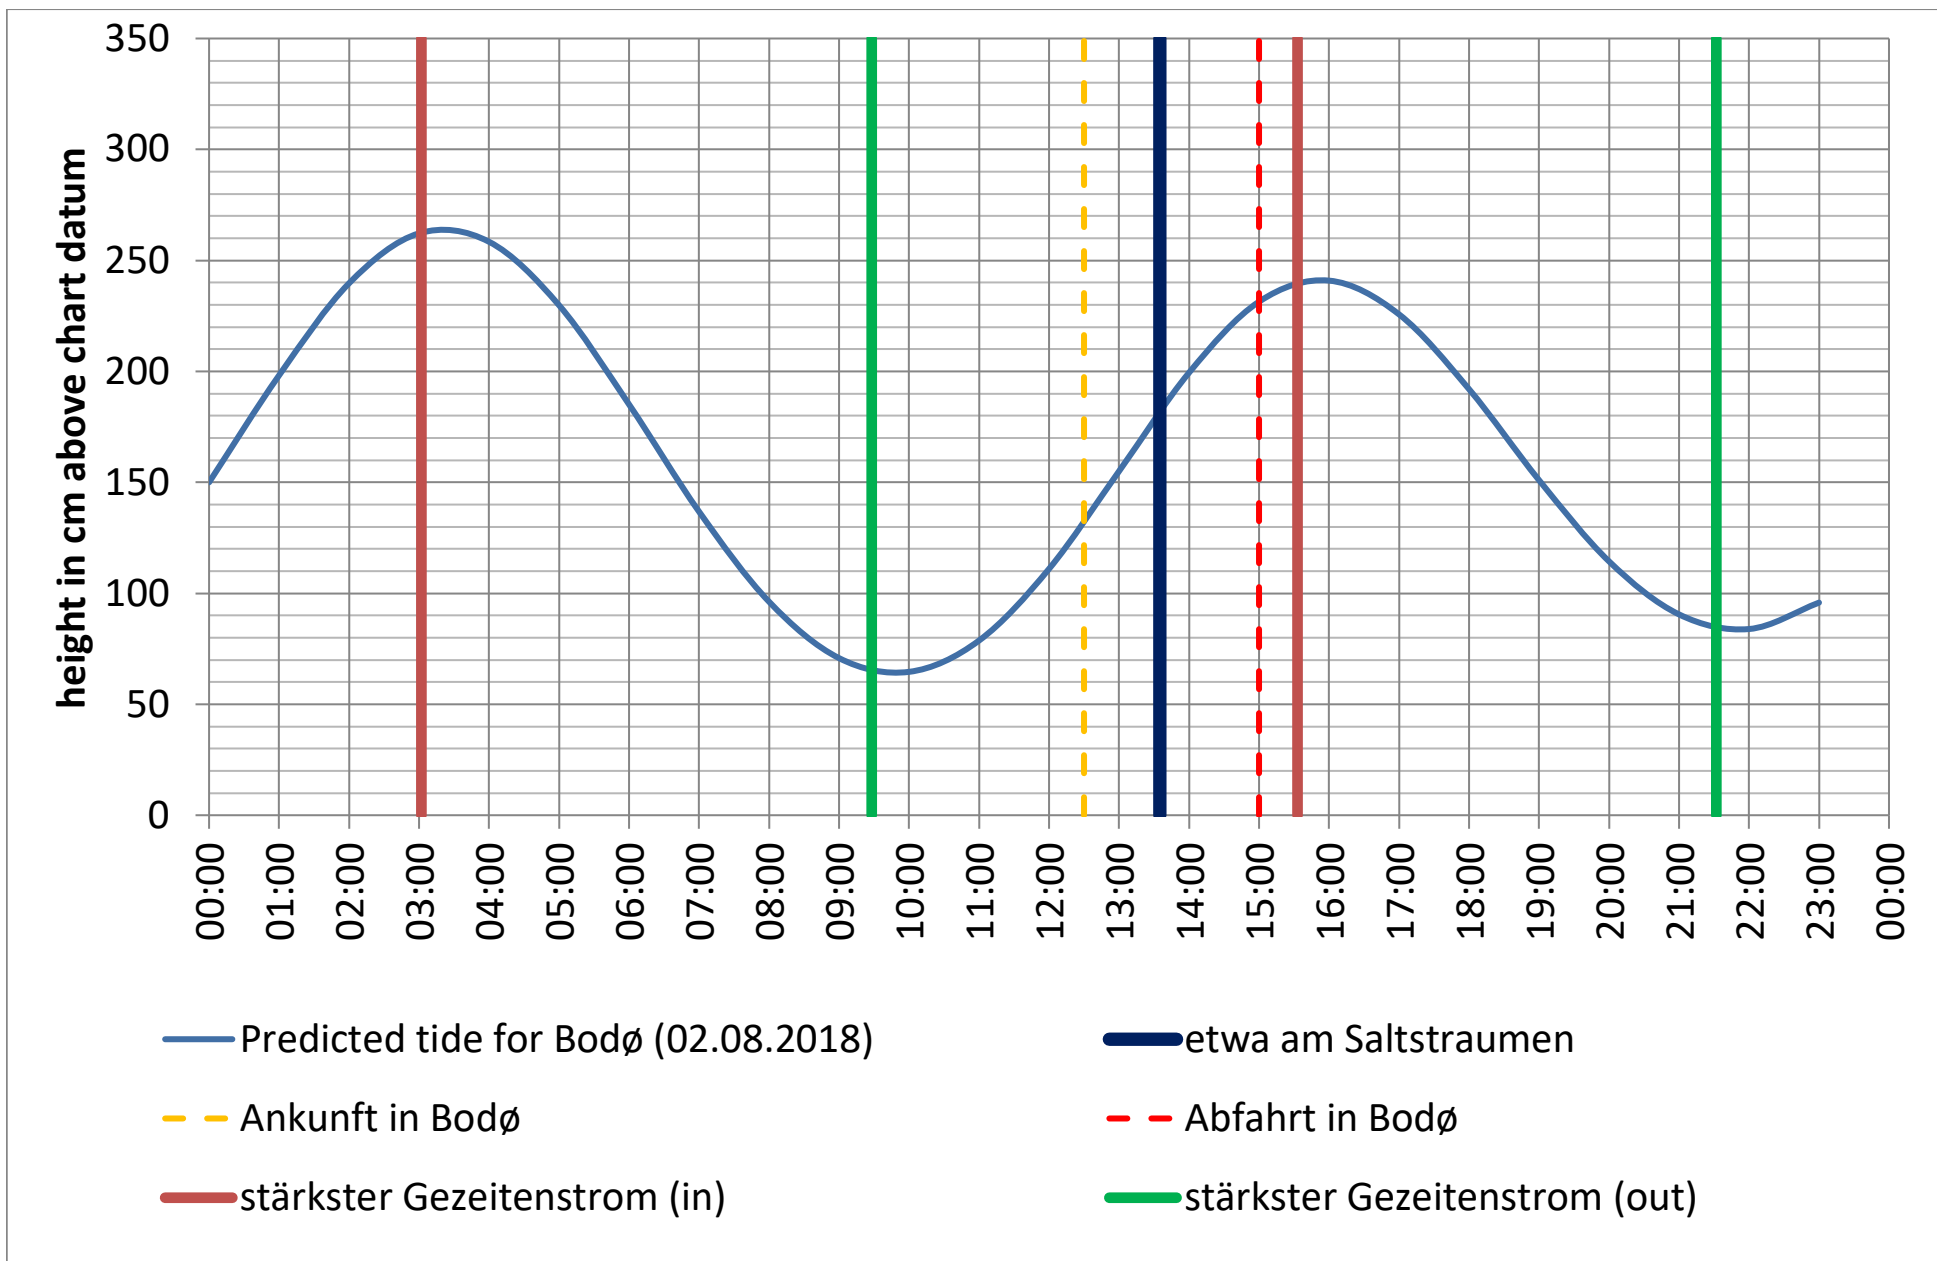

Datenquellen

Tide: <http://www.kartverket.no/sehavniva/>

Saltstraumen: <http://bodo.kommune.no/getfile.php/Borgerportalen/Serviceenheter/Skjemaer/Saltstraumen%20tabell%202018.pdf>

Datenquellen

Tide: <http://www.kartverket.no/sehavniva/>

Saltstraumen: <http://bodo.kommune.no/getfile.php/Borgerportalen/Serviceenheter/Skjemaer/Saltstraumen%20tabell%202018.pdf>

Datenquellen

Tide: <http://www.kartverket.no/sehavniva/>

Saltstraumen: <http://bodo.kommune.no/getfile.php/Borgerportalen/Serviceenheter/Skjemaer/Saltstraumen%20tabell%202018.pdf>