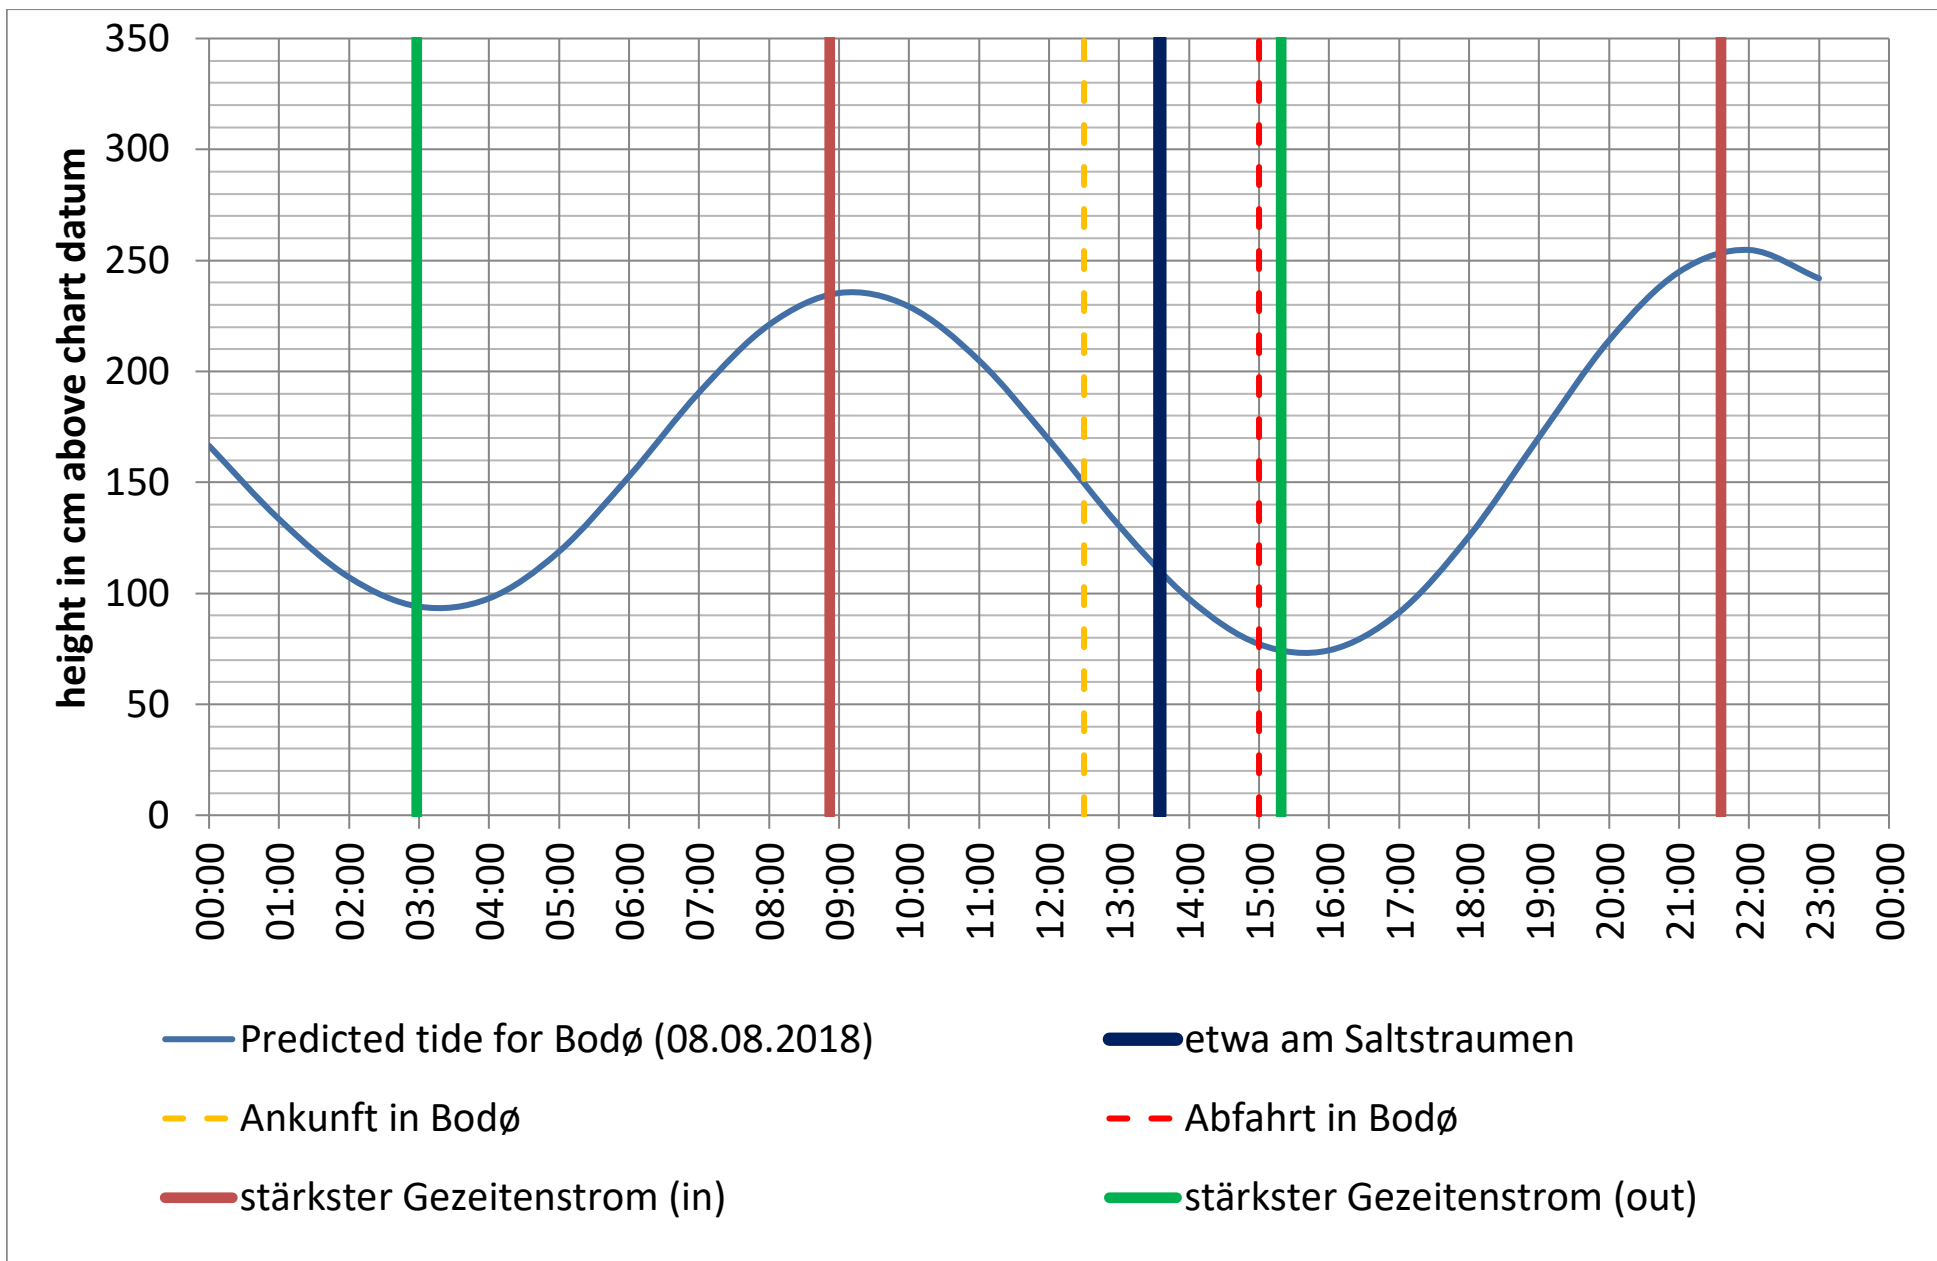

Datenquellen

Tide: <http://www.kartverket.no/sehavniva/>

Saltstraumen: <http://bodo.kommune.no/getfile.php/Borgerportalen/Serviceenheten/Skjemaer/Saltstraumen%20tabell%202018.pdf>