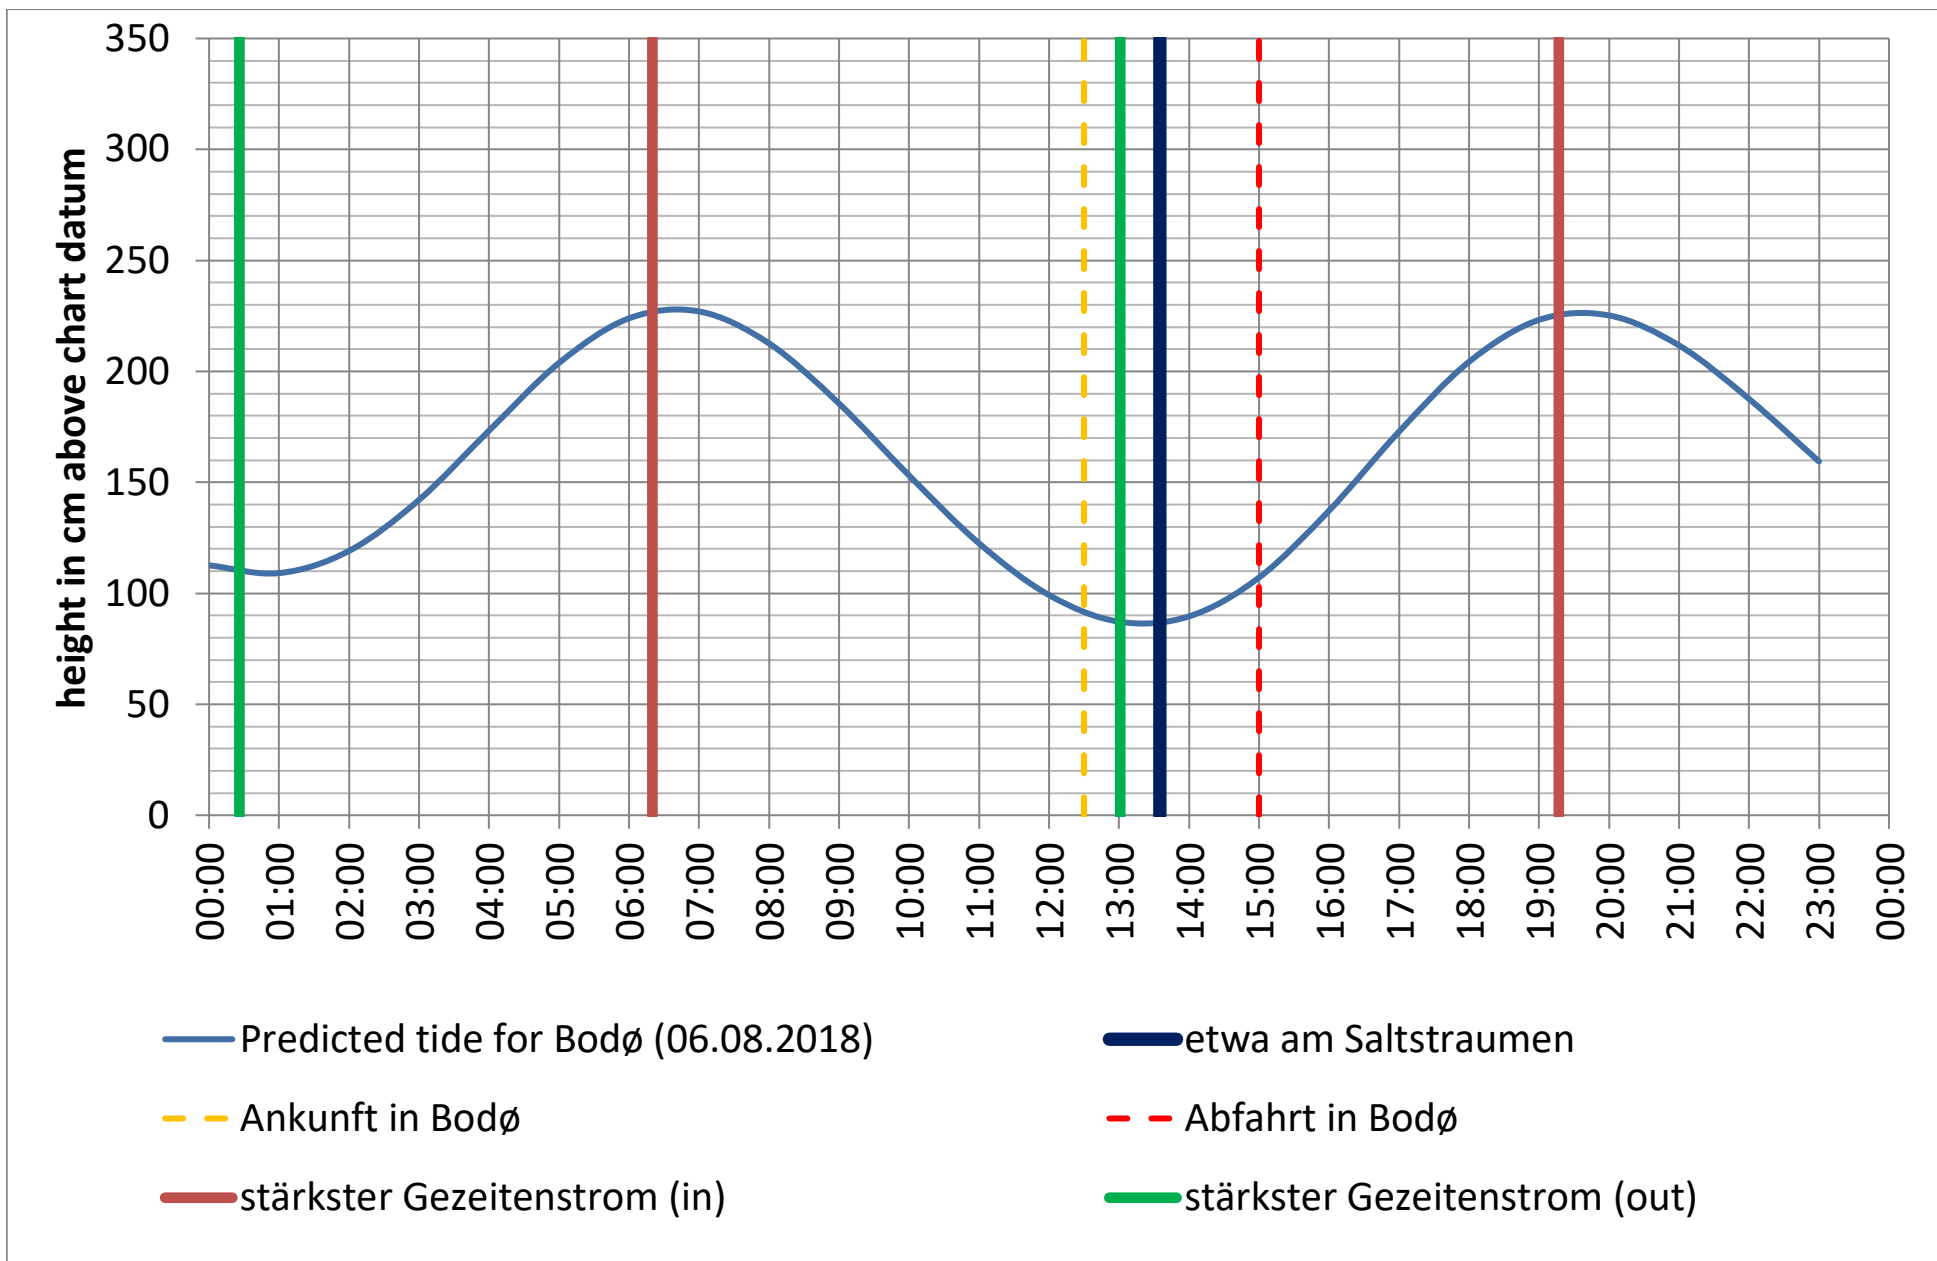

Datenquellen

Tide: <http://www.kartverket.no/sehavniva/>

Saltstraumen: <http://bodo.kommune.no/getfile.php/Borgerportalen/Serviceenheter/Skjemaer/Saltstraumen%20tabell%202018.pdf>