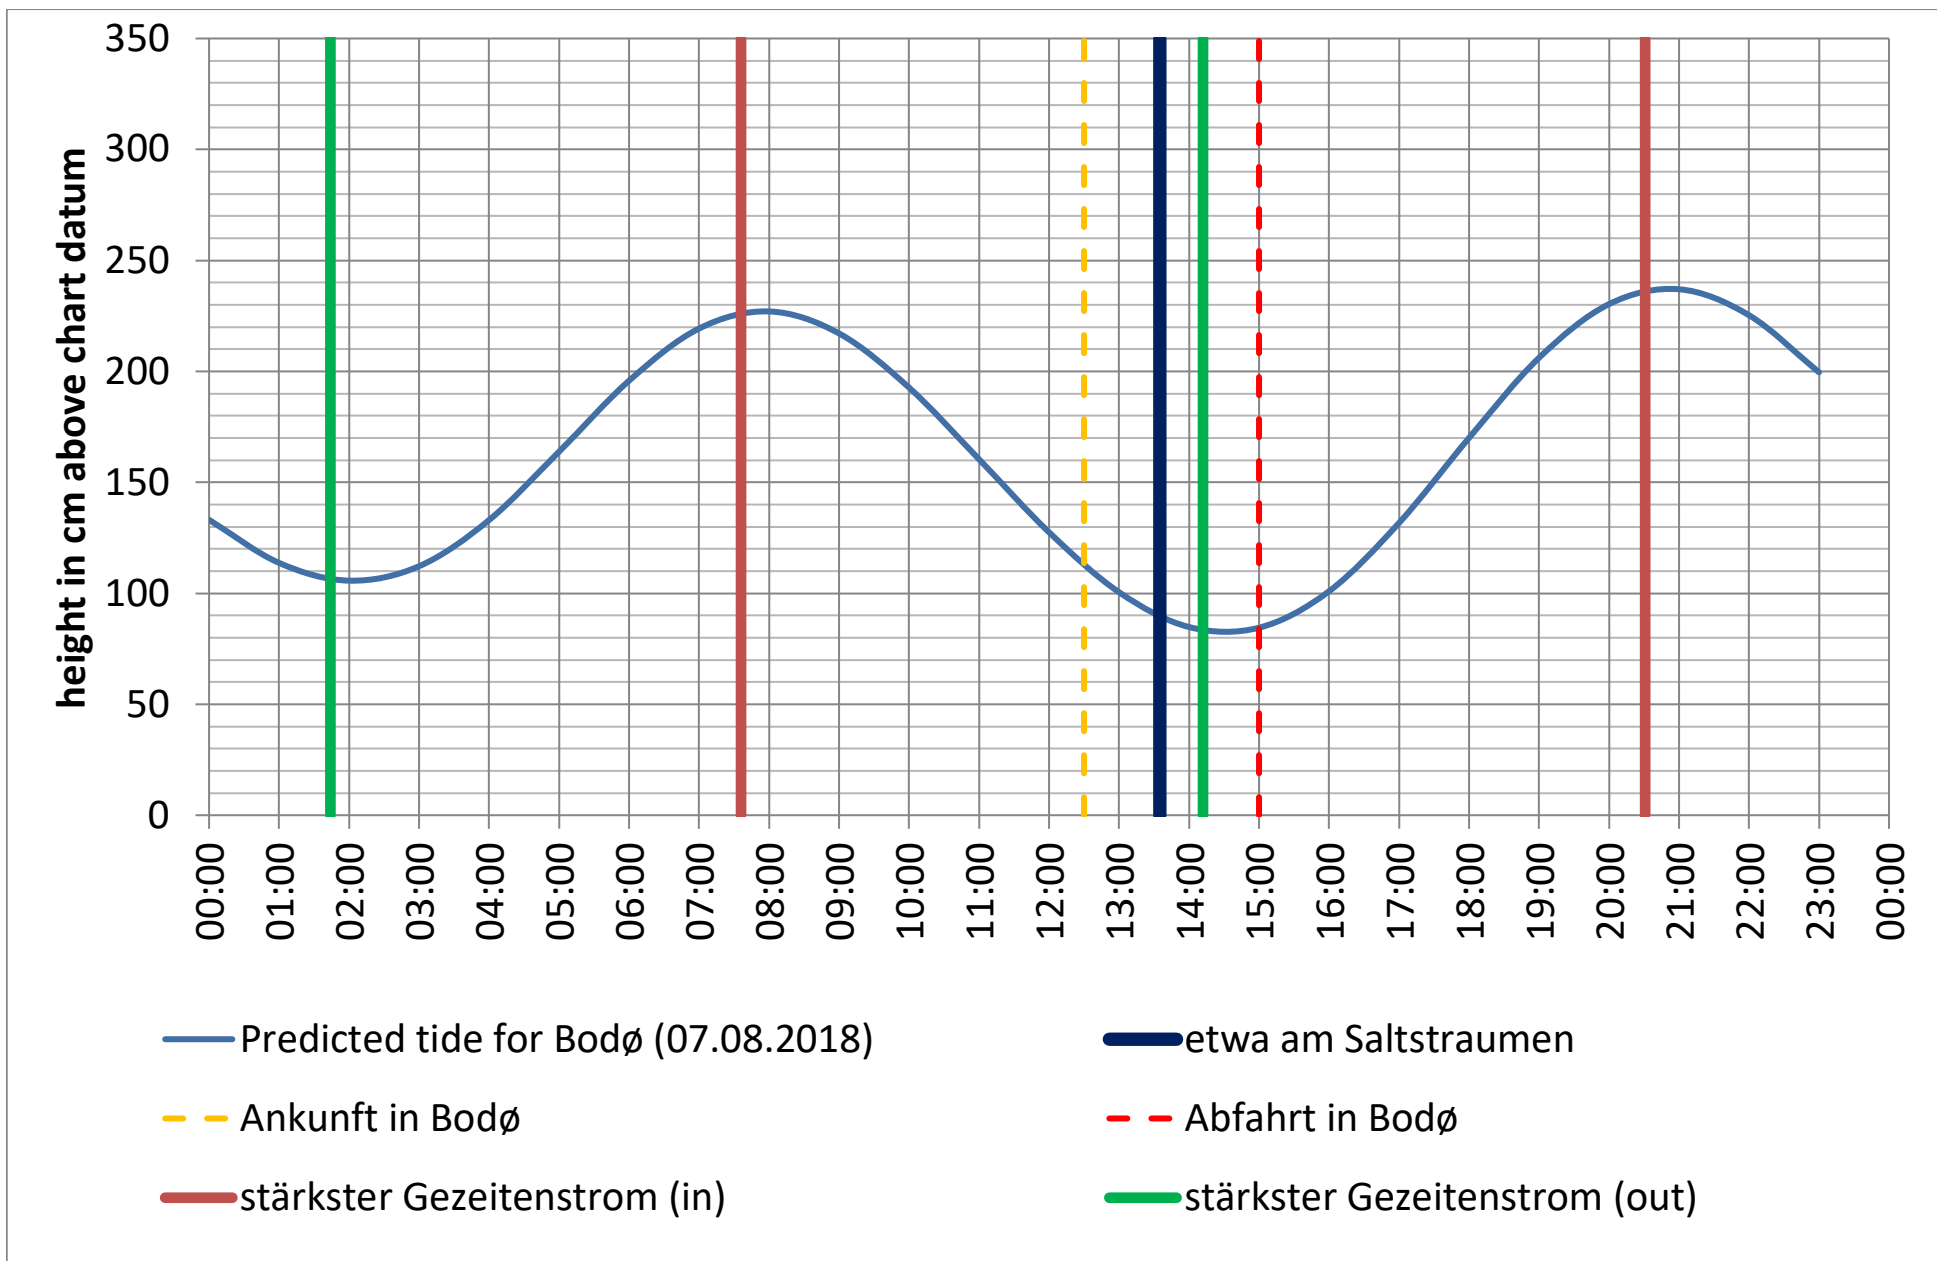

Datenquellen

Tide: <http://www.kartverket.no/sehavniva/>

Saltstraumen: <http://bodo.kommune.no/getfile.php/Borgerportalen/Serviceenheter/Skjemaer/Saltstraumen%20tabell%202018.pdf>