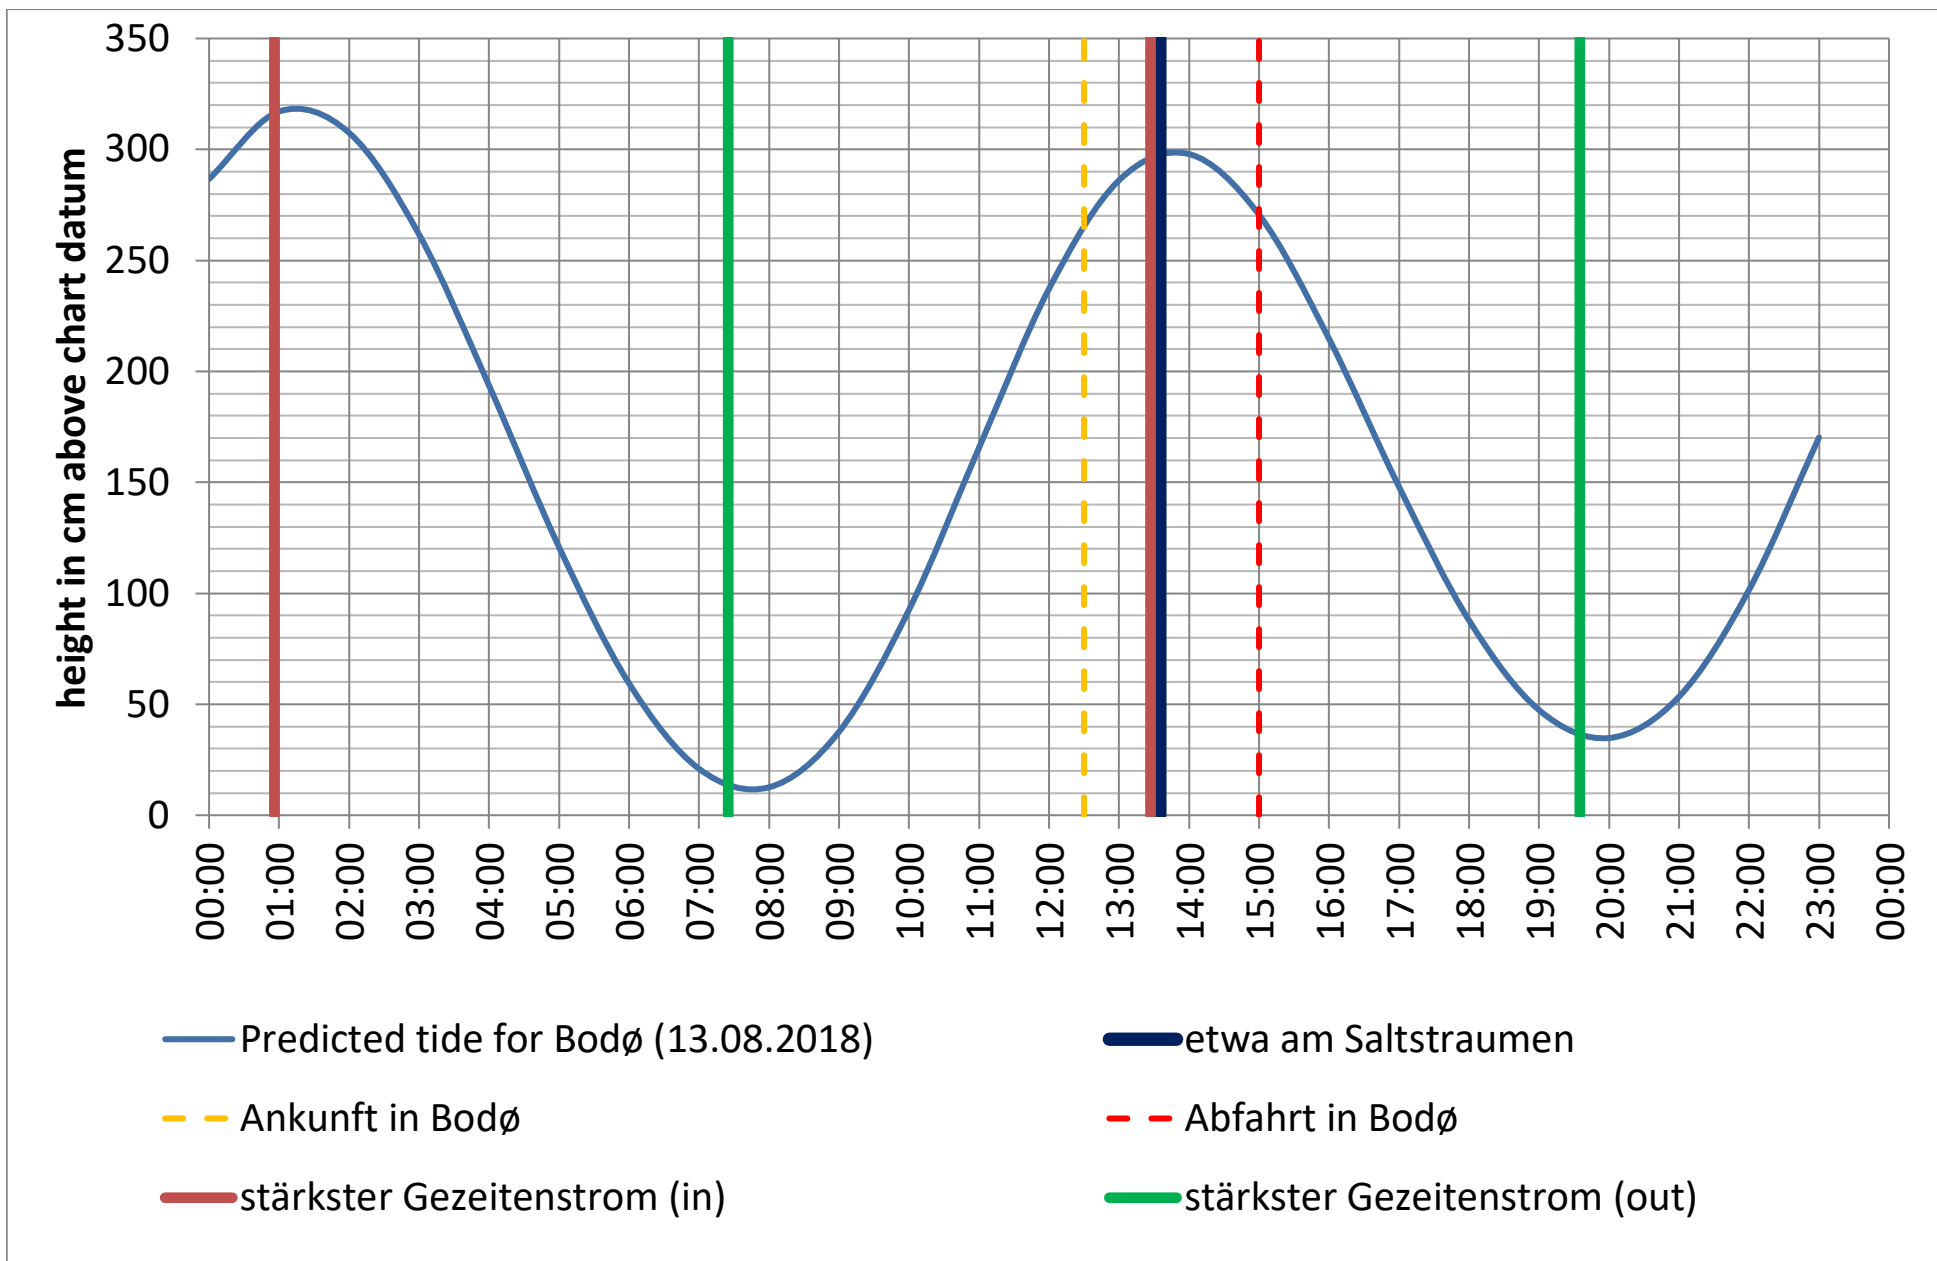

Datenquellen

Tide: <http://www.kartverket.no/sehavniva/>

Saltstraumen: <http://bodo.kommune.no/getfile.php/Borgerportalen/Serviceenheten/Skjemaer/Saltstraumen%20tabell%202018.pdf>