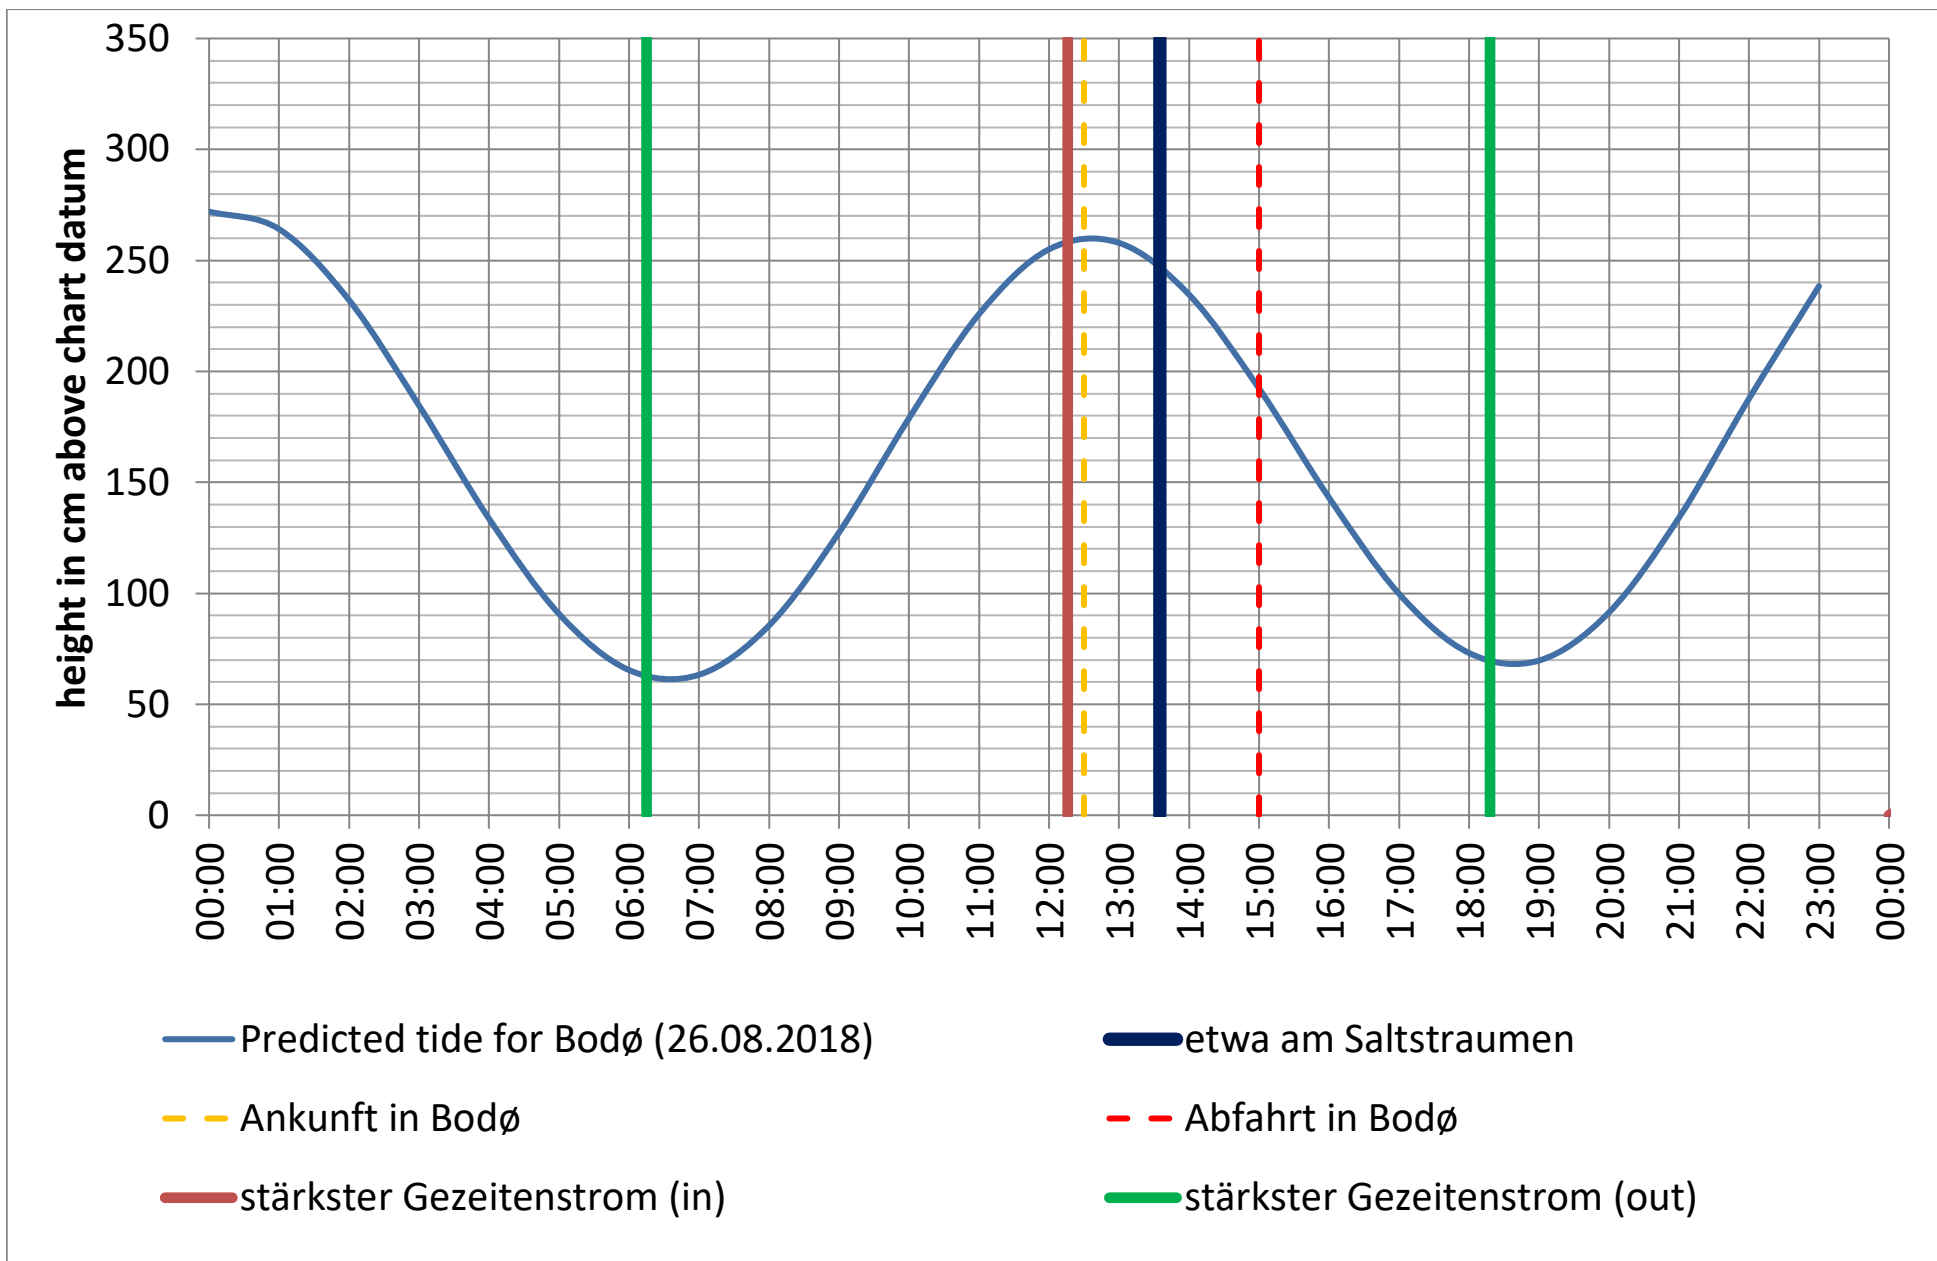

Datenquellen

Tide: <http://www.kartverket.no/sehavniva/>

Saltstraumen: <http://bodo.kommune.no/getfile.php/Borgerportalen/Serviceenheten/Skjemaer/Saltstraumen%20tabell%202018.pdf>