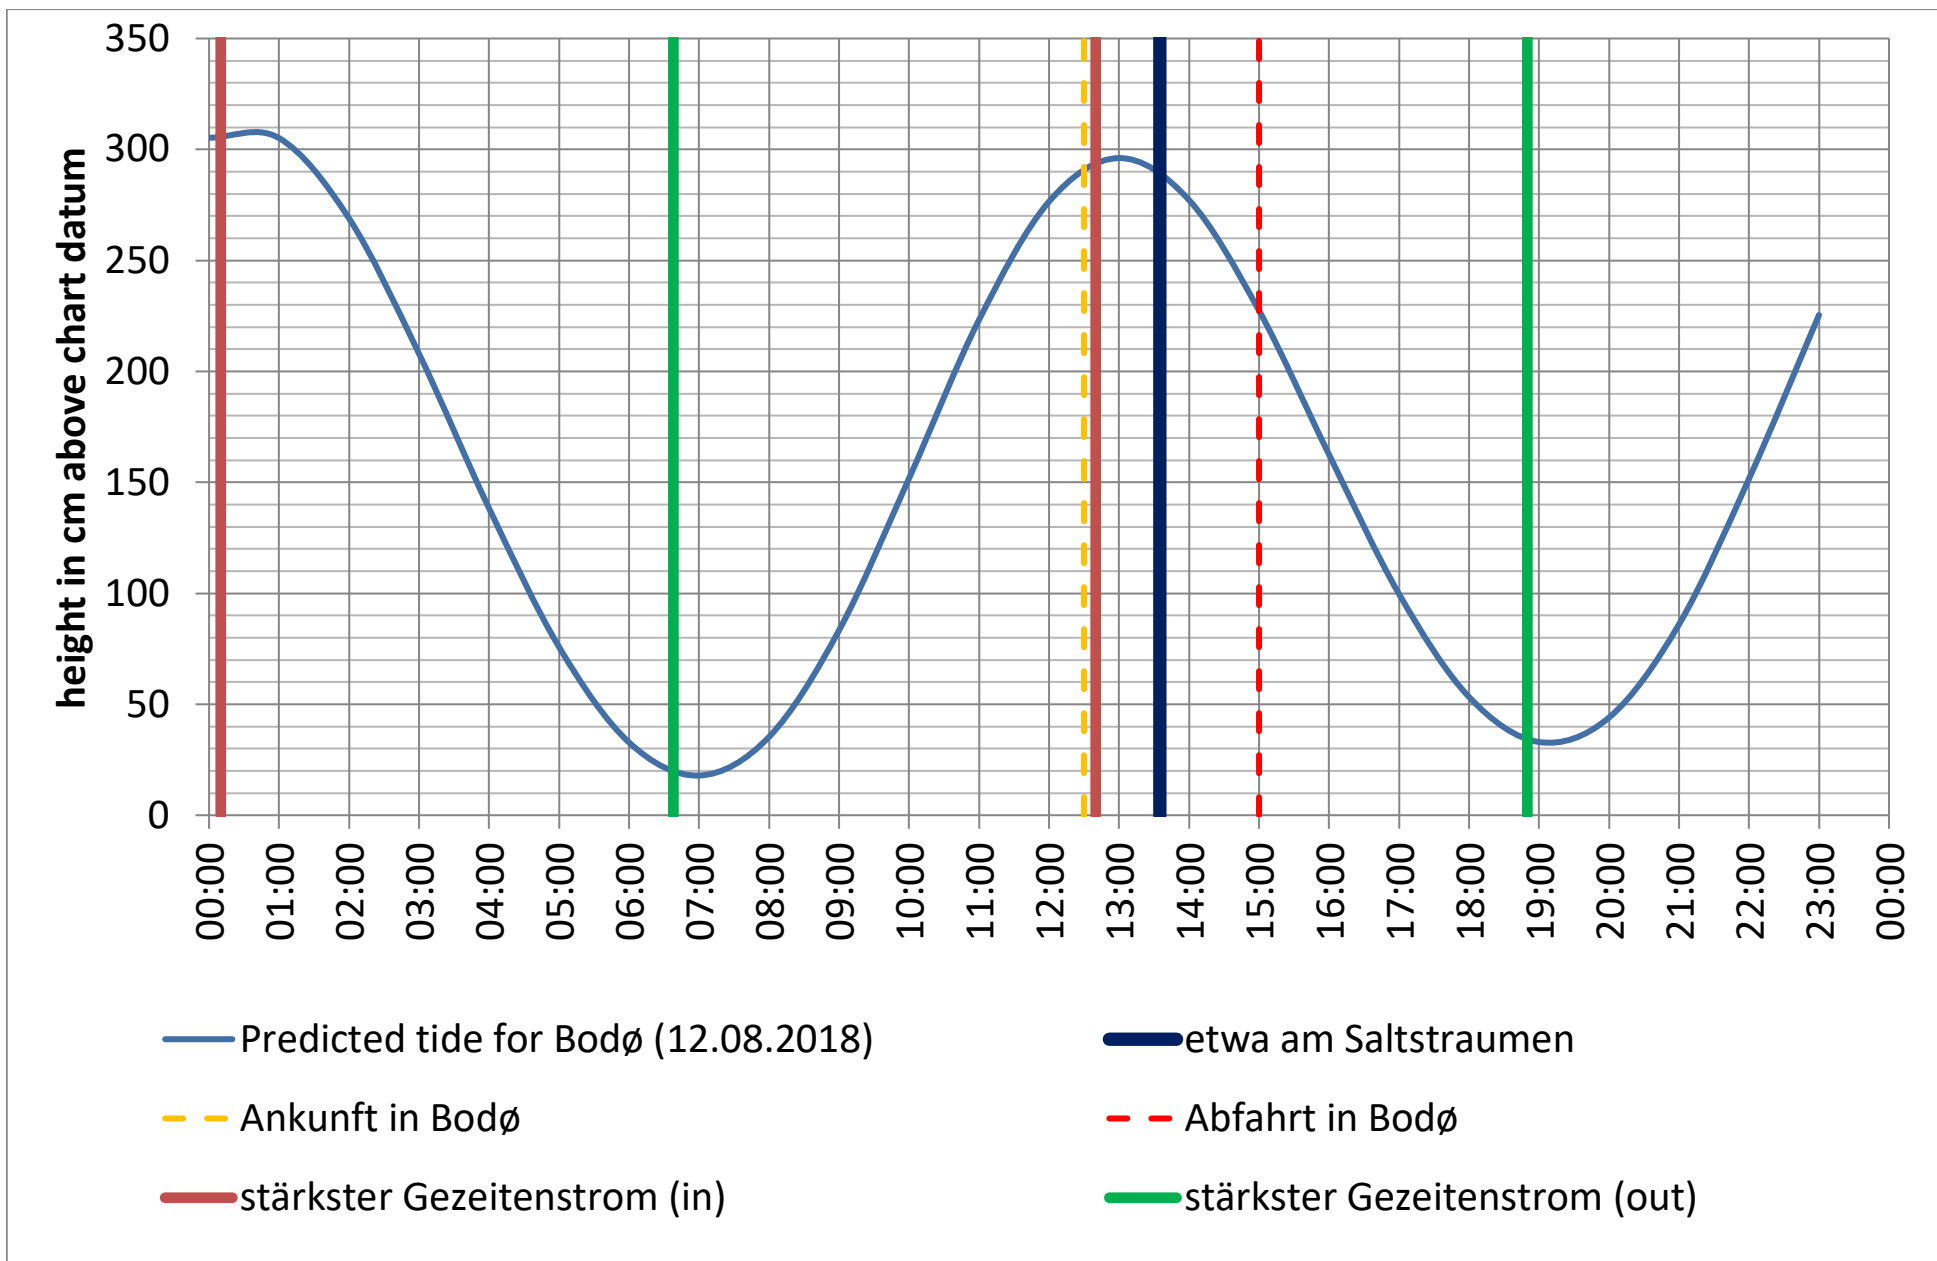

Datenquellen

Tide: <http://www.kartverket.no/sehavniva/>

Saltstraumen: <http://bodo.kommune.no/getfile.php/Borgerportalen/Serviceenheter/Skjemaer/Saltstraumen%20tabell%202018.pdf>