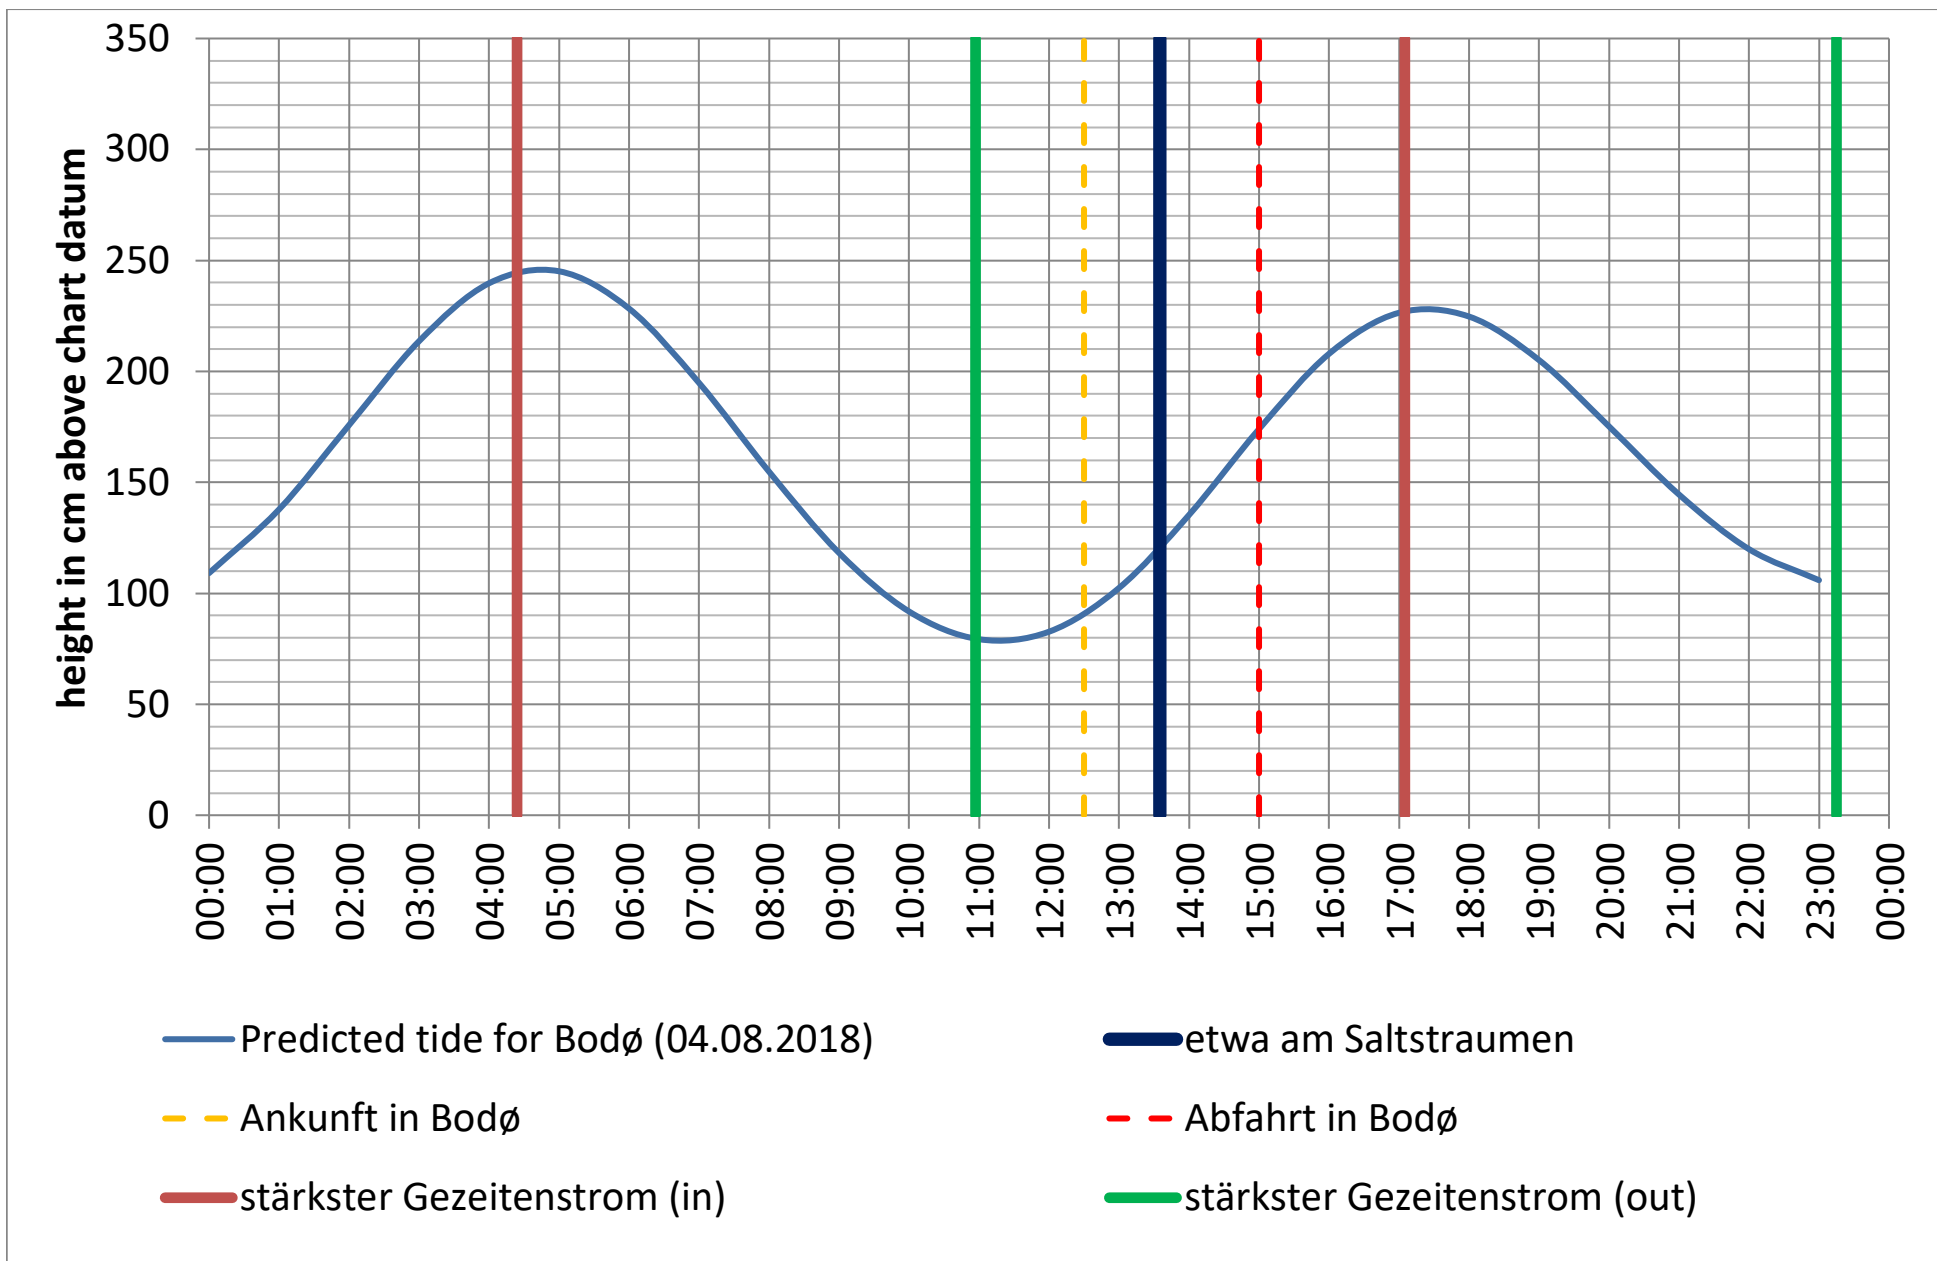

Datenquellen

Tide: <http://www.kartverket.no/sehavniva/>

Saltstraumen: <http://bodo.kommune.no/getfile.php/Borgerportalen/Serviceenheter/Skjemaer/Saltstraumen%20tabell%202018.pdf>

Datenquellen

Tide: <http://www.kartverket.no/sehavniva/>

Saltstraumen: <http://bodo.kommune.no/getfile.php/Borgerportalen/Serviceenheter/Skjemaer/Saltstraumen%20tabell%202018.pdf>

Datenquellen

Tide: <http://www.kartverket.no/sehavniva/>

Saltstraumen: <http://bodo.kommune.no/getfile.php/Borgerportalen/Serviceenheter/Skjemaer/Saltstraumen%20tabell%202018.pdf>