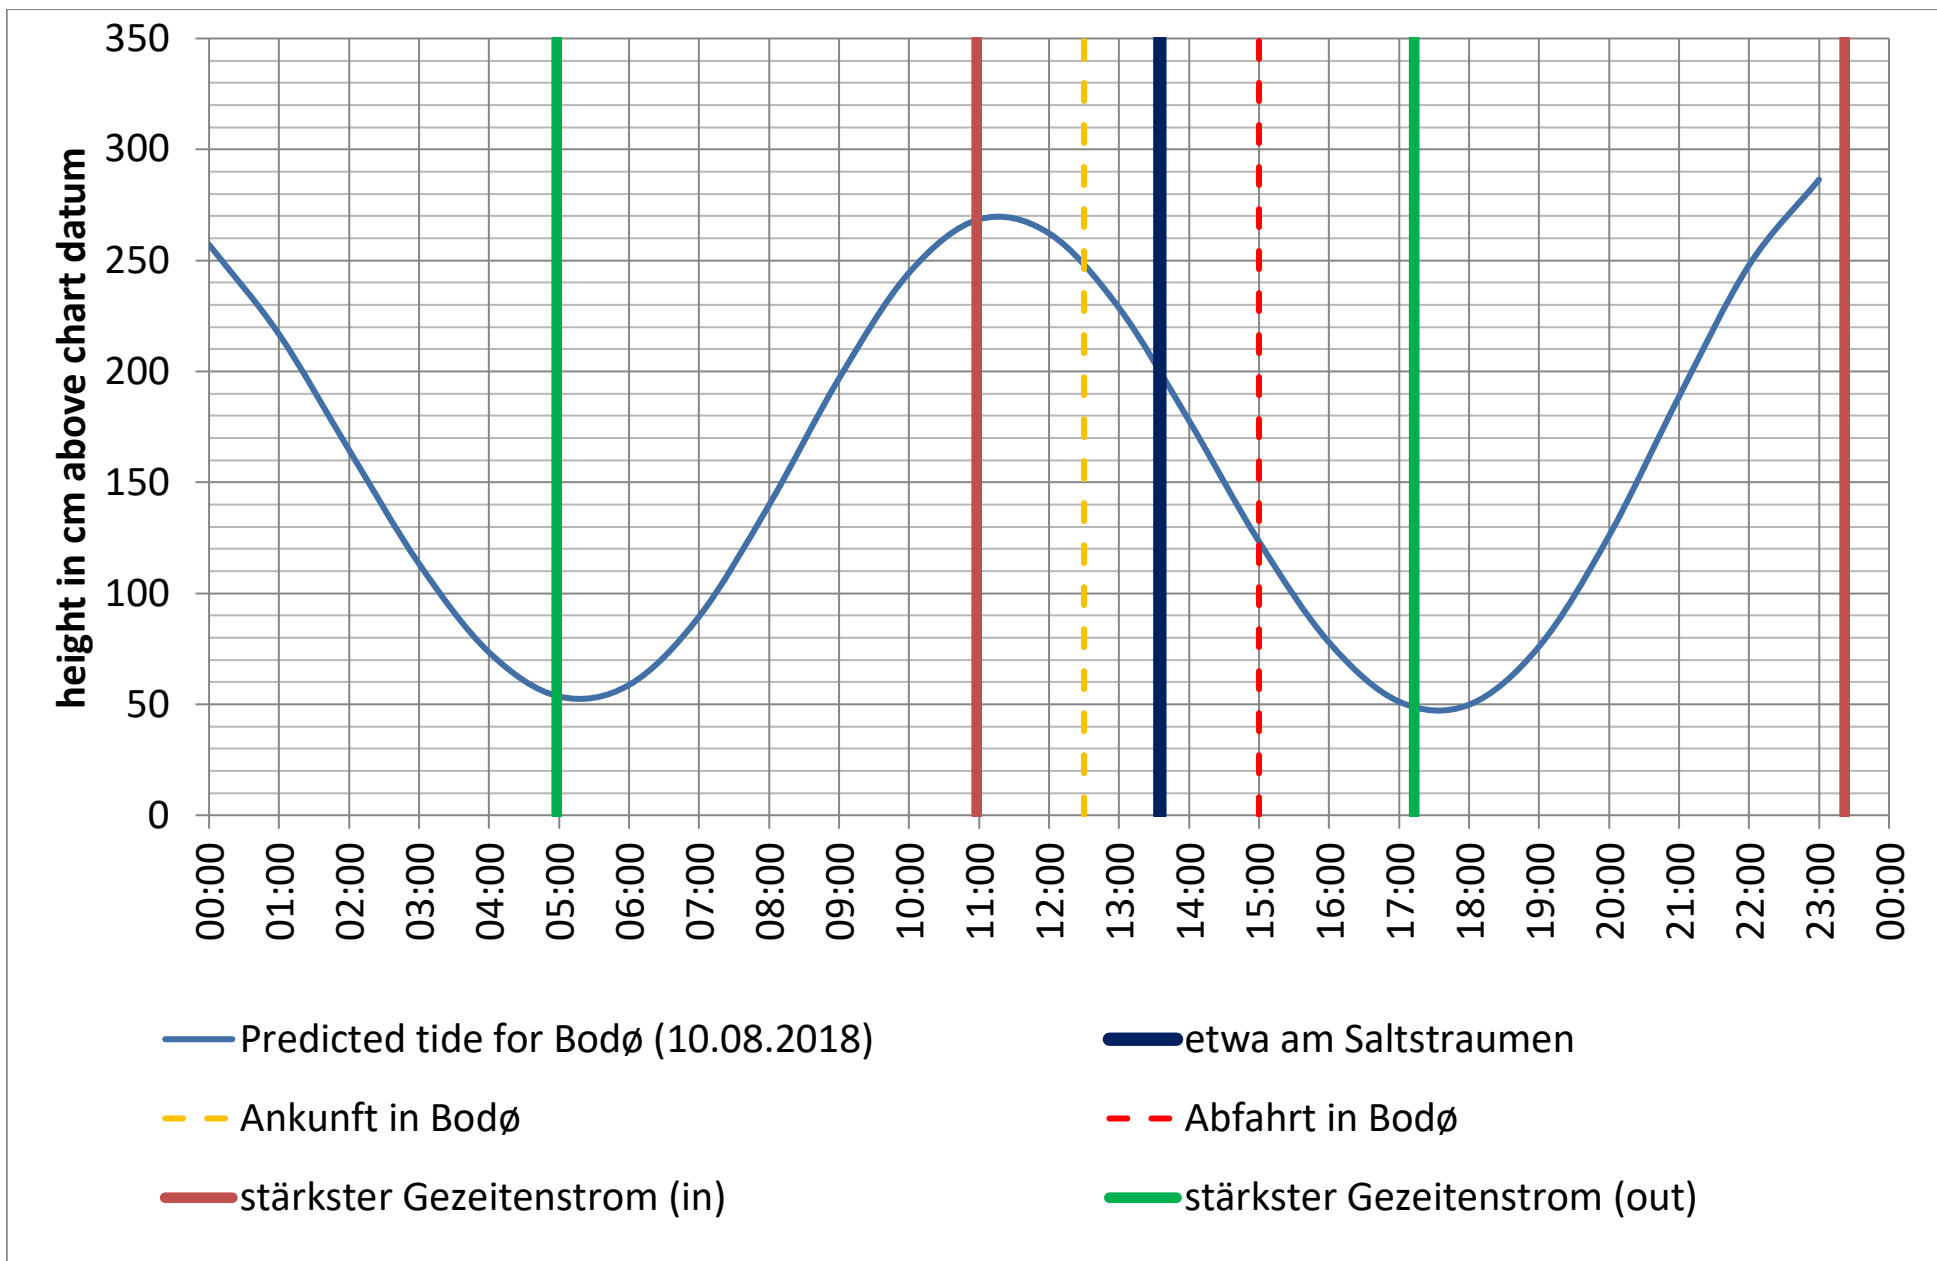

Saltstraumen: <http://bodo.kommune.no/getfile.php/Borgerportalen/Serviceenheten/Skjemaer/Saltstraumen%20tabell%202018.pdf>

Datenquellen

Tide: <http://www.kartverket.no/sehavniva/>

Saltstraumen: <http://bodo.kommune.no/getfile.php/Borgerportalen/Serviceenheten/Skjemaer/Saltstraumen%20tabell%202018.pdf>