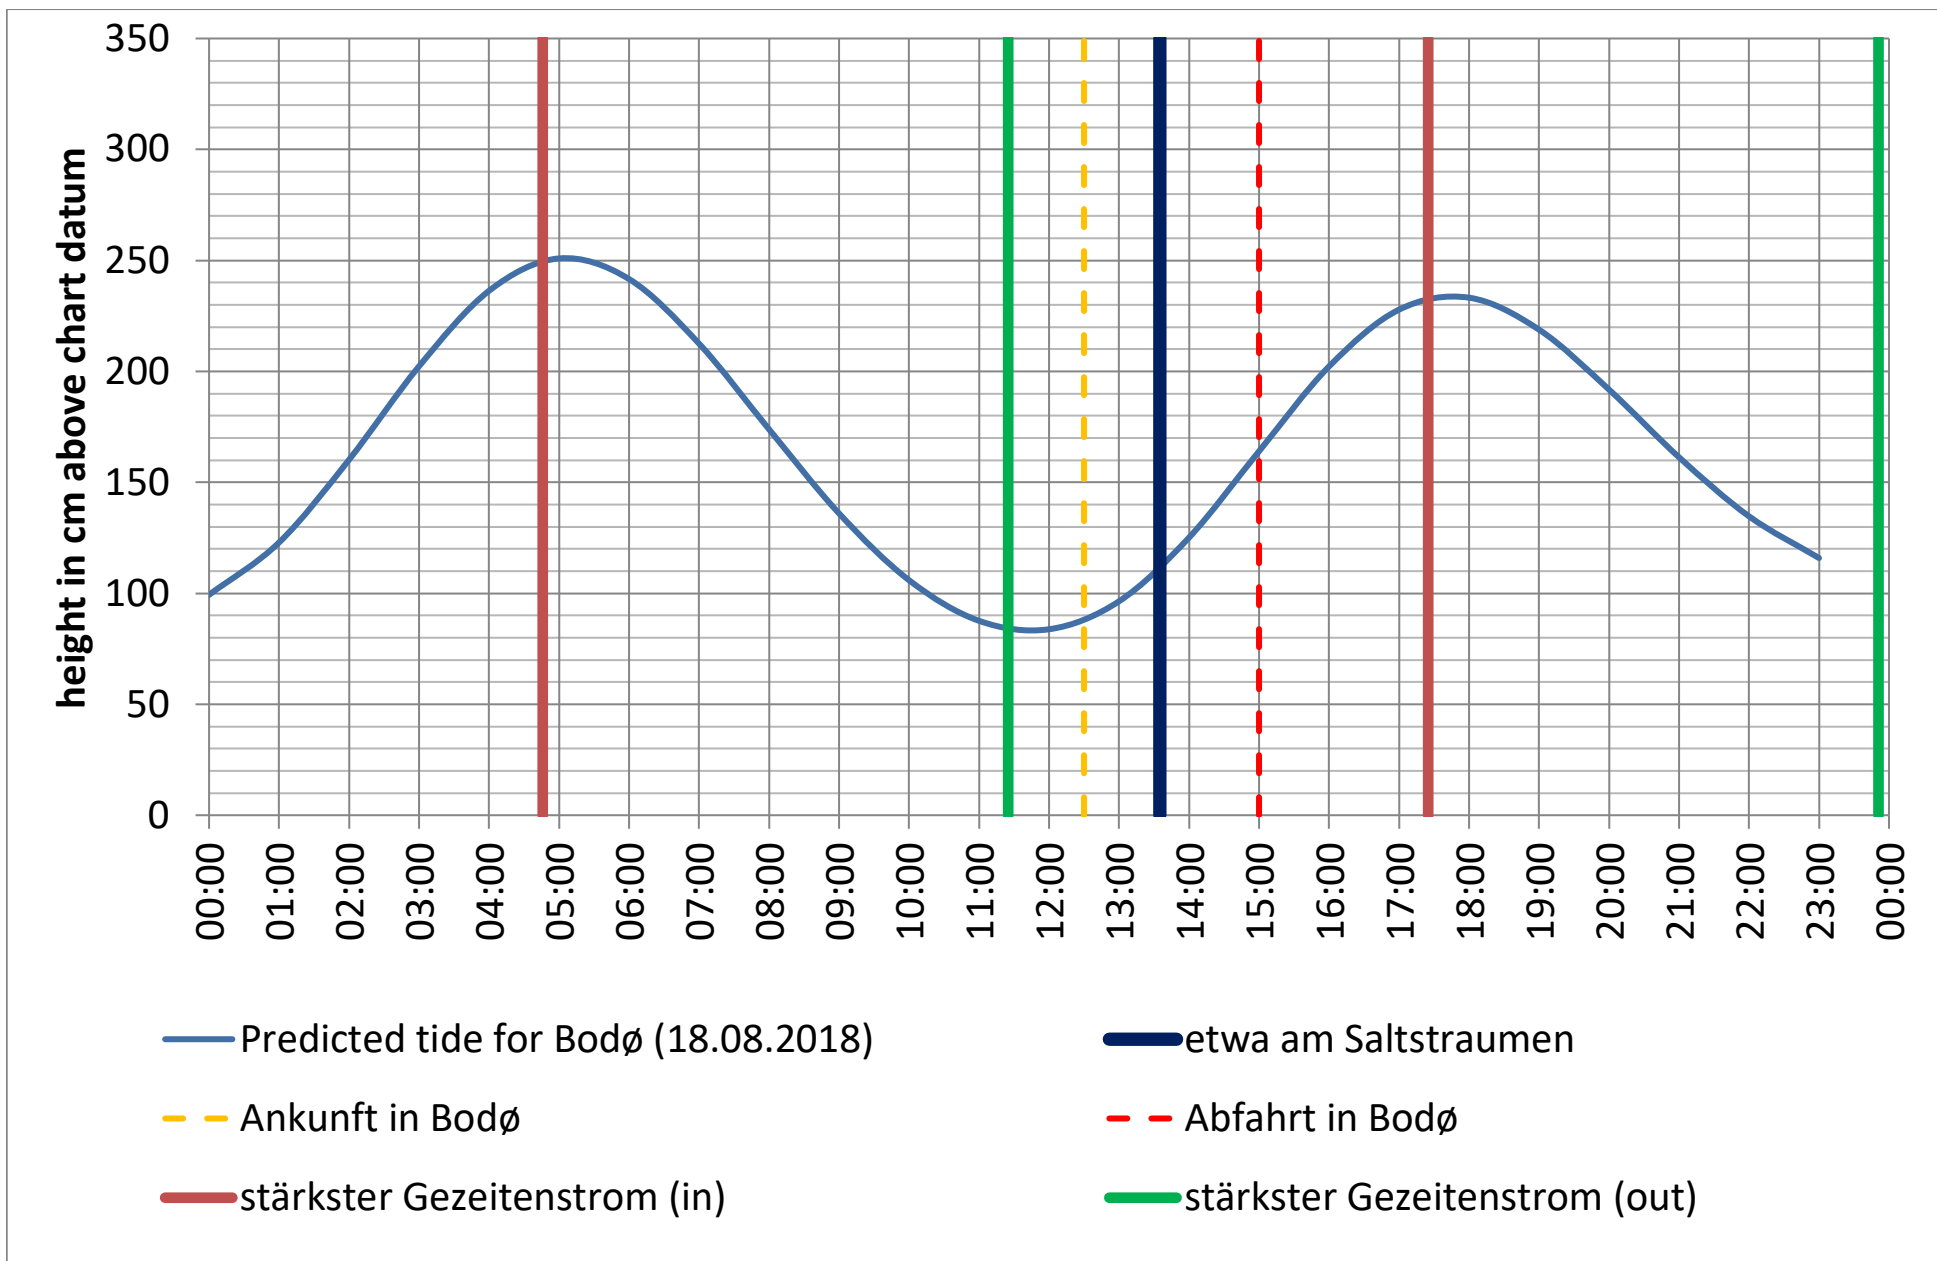

Datenquellen

Tide: <http://www.kartverket.no/sehavniva/>

Saltstraumen: <http://bodo.kommune.no/getfile.php/Borgerportalen/Serviceenheter/Skjemaer/Saltstraumen%20tabell%202018.pdf>