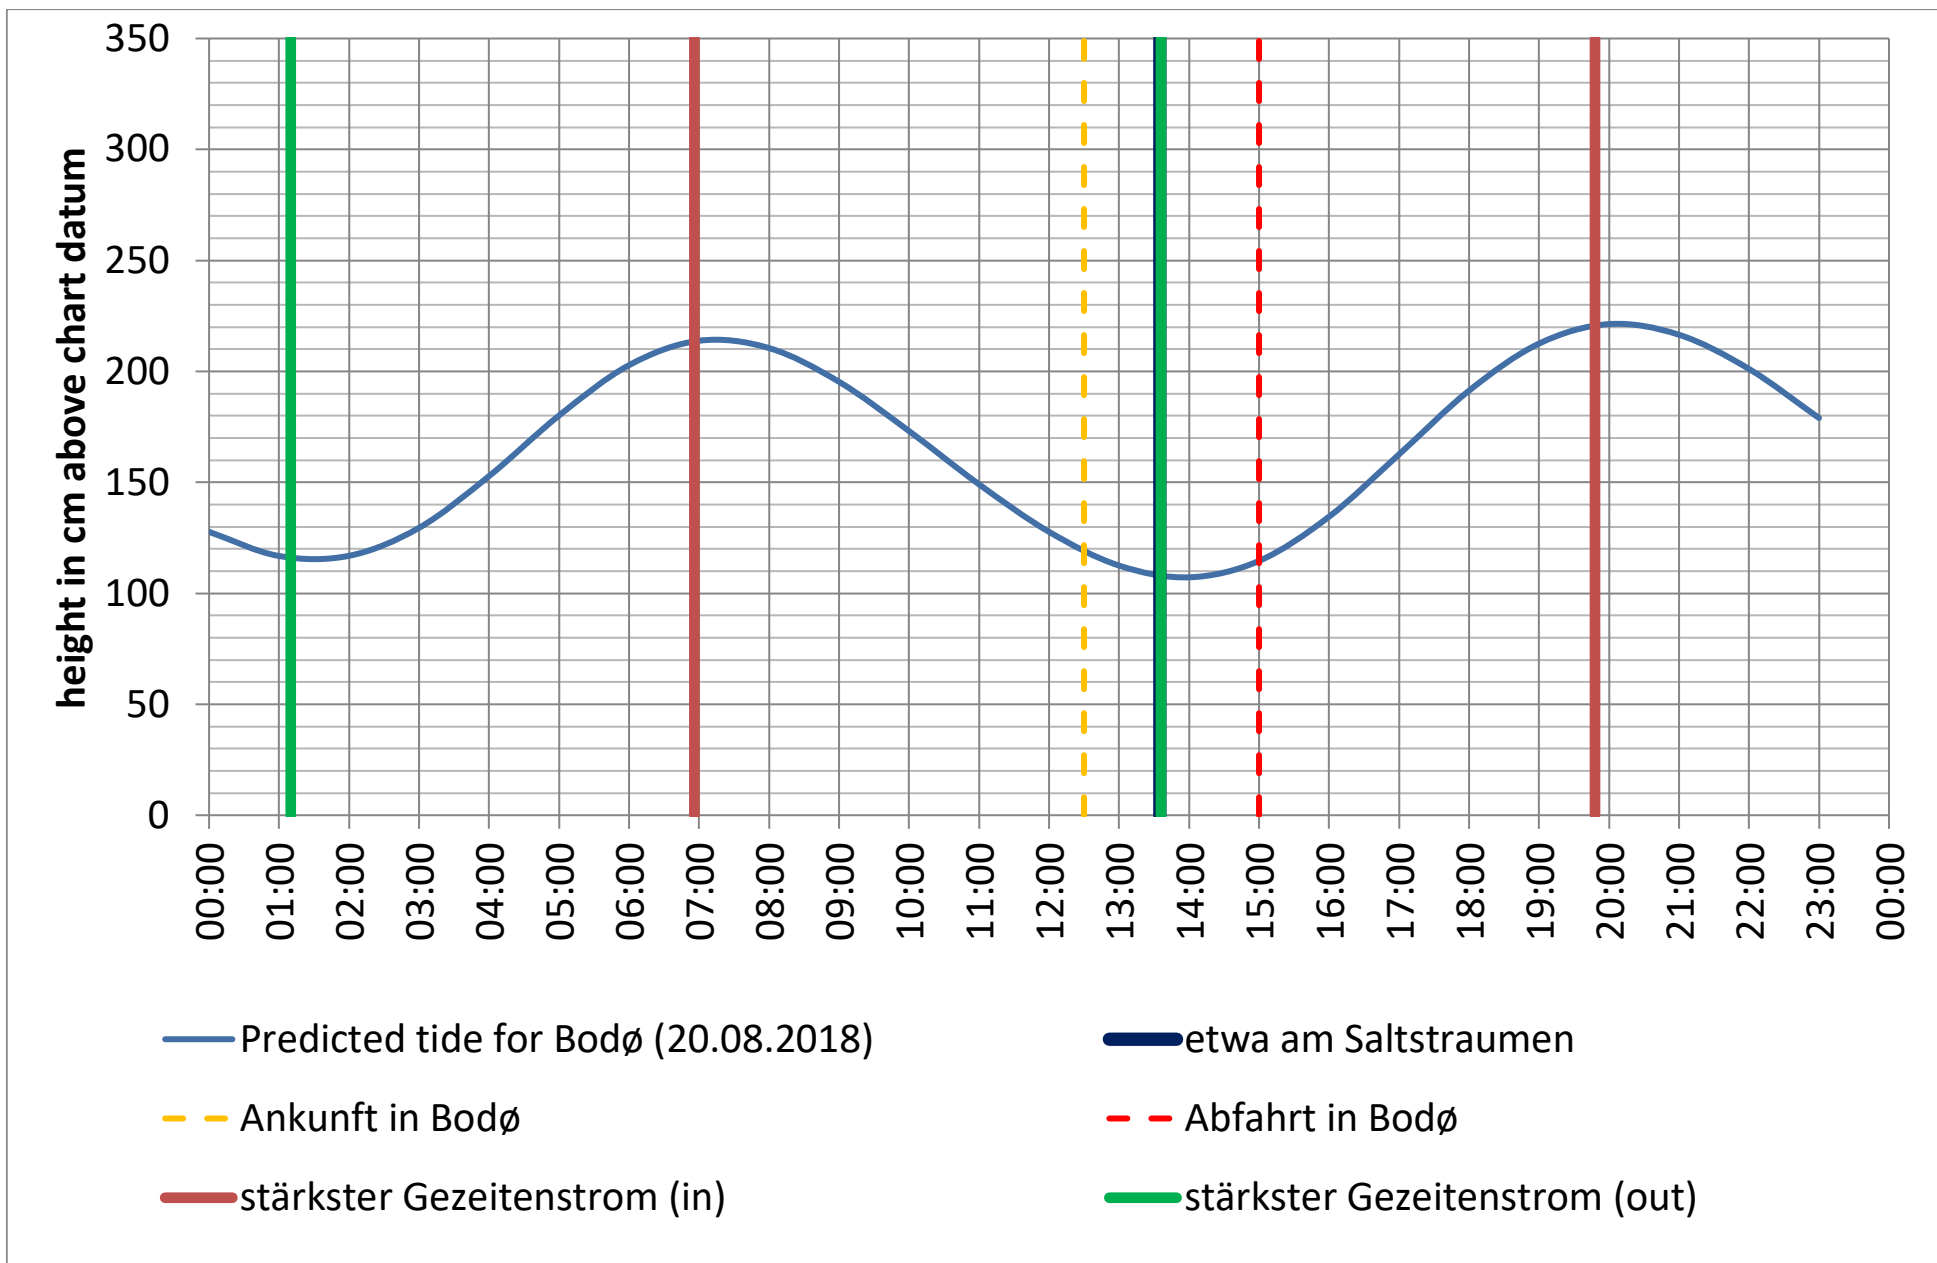

Datenquellen

Tide: <http://www.kartverket.no/sehavniva/>

Saltstraumen: <http://bodo.kommune.no/getfile.php/Borgerportalen/Serviceenheter/Skjemaer/Saltstraumen%20tabell%202018.pdf>