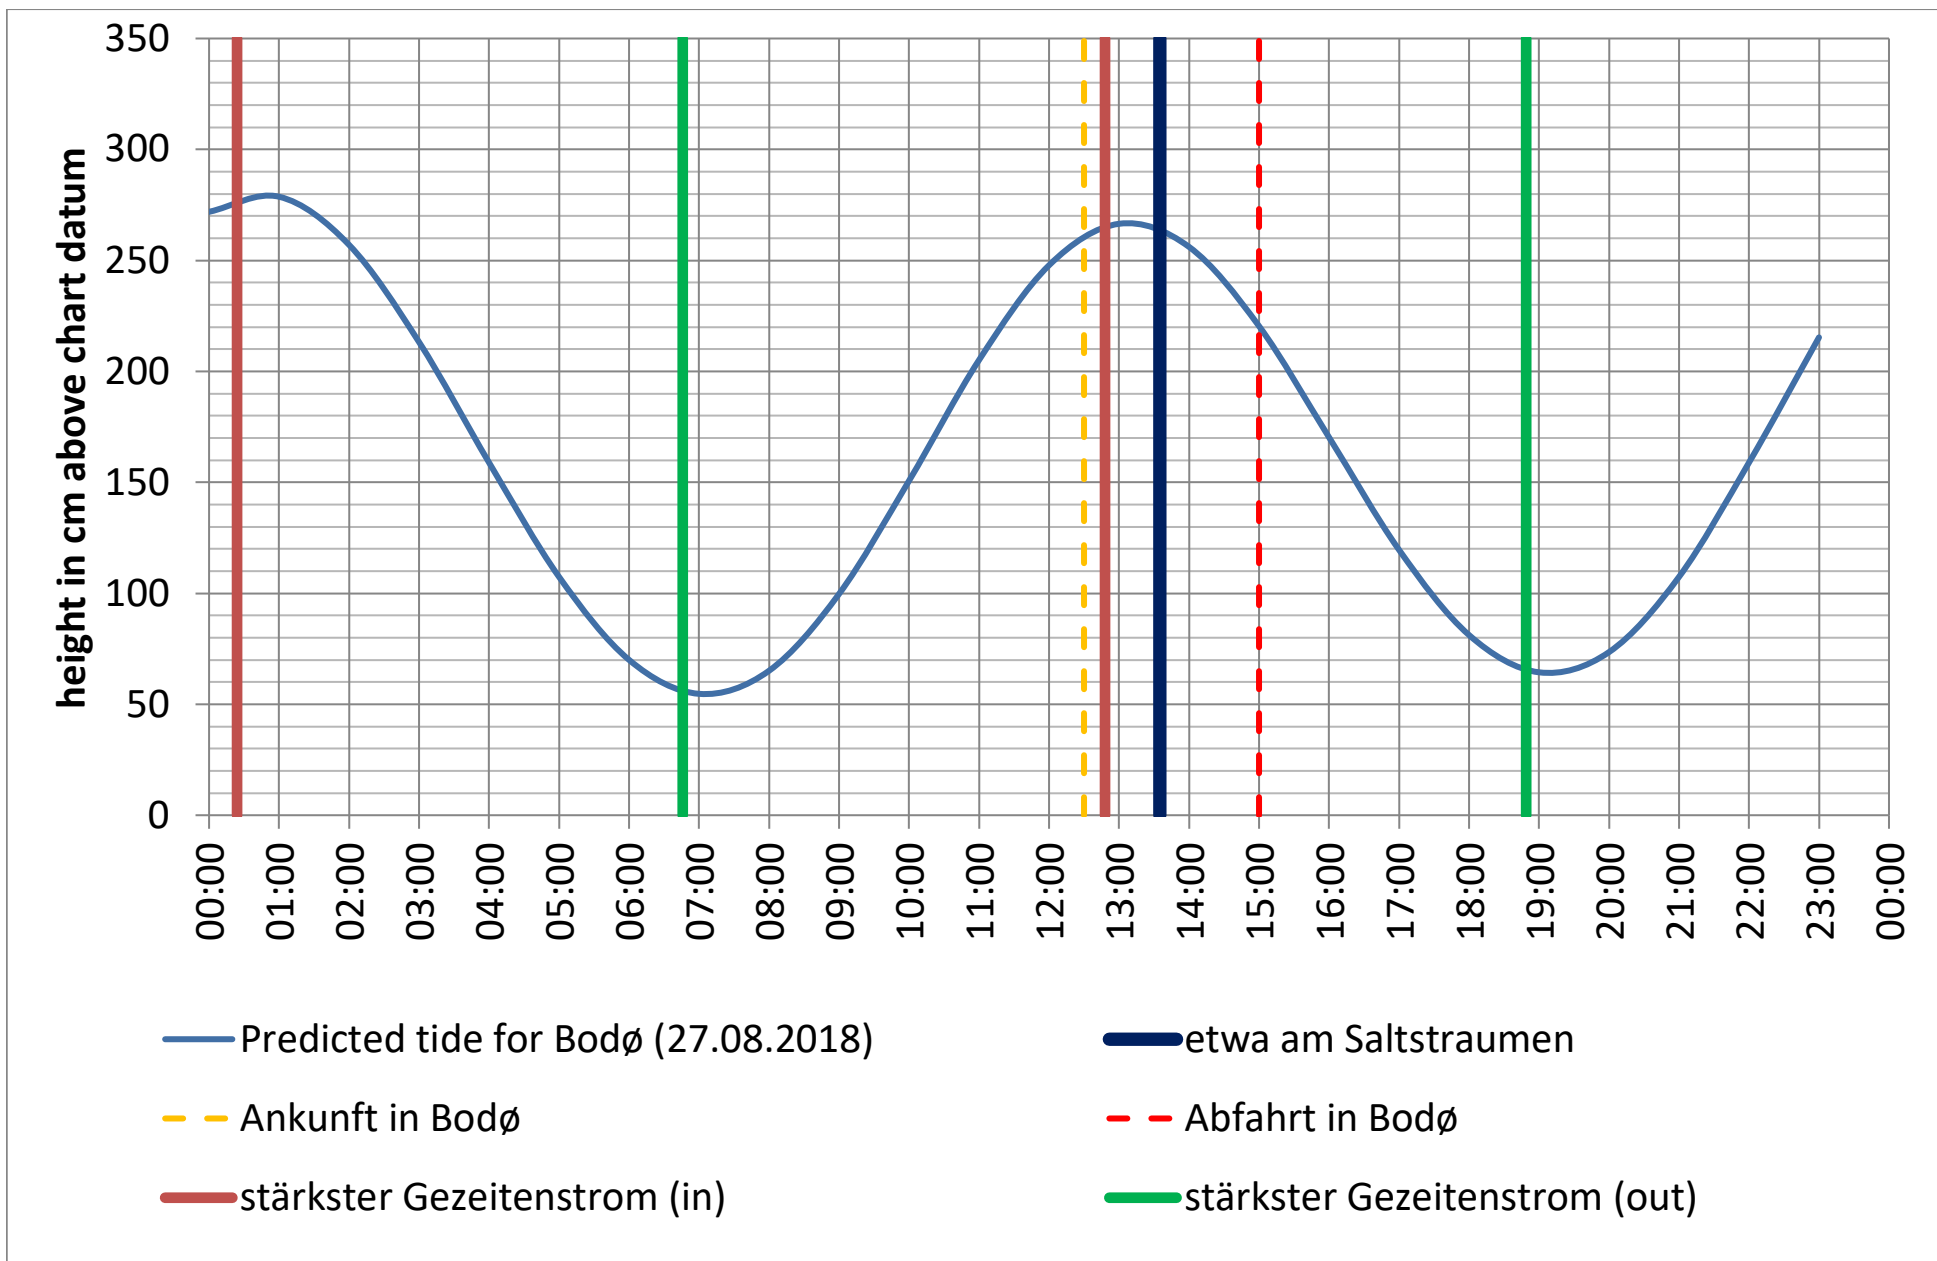

Datenquellen

Tide: <http://www.kartverket.no/sehavniva/>

Saltstraumen: <http://bodo.kommune.no/getfile.php/Borgerportalen/Serviceenheter/Skjemaer/Saltstraumen%20tabell%202018.pdf>