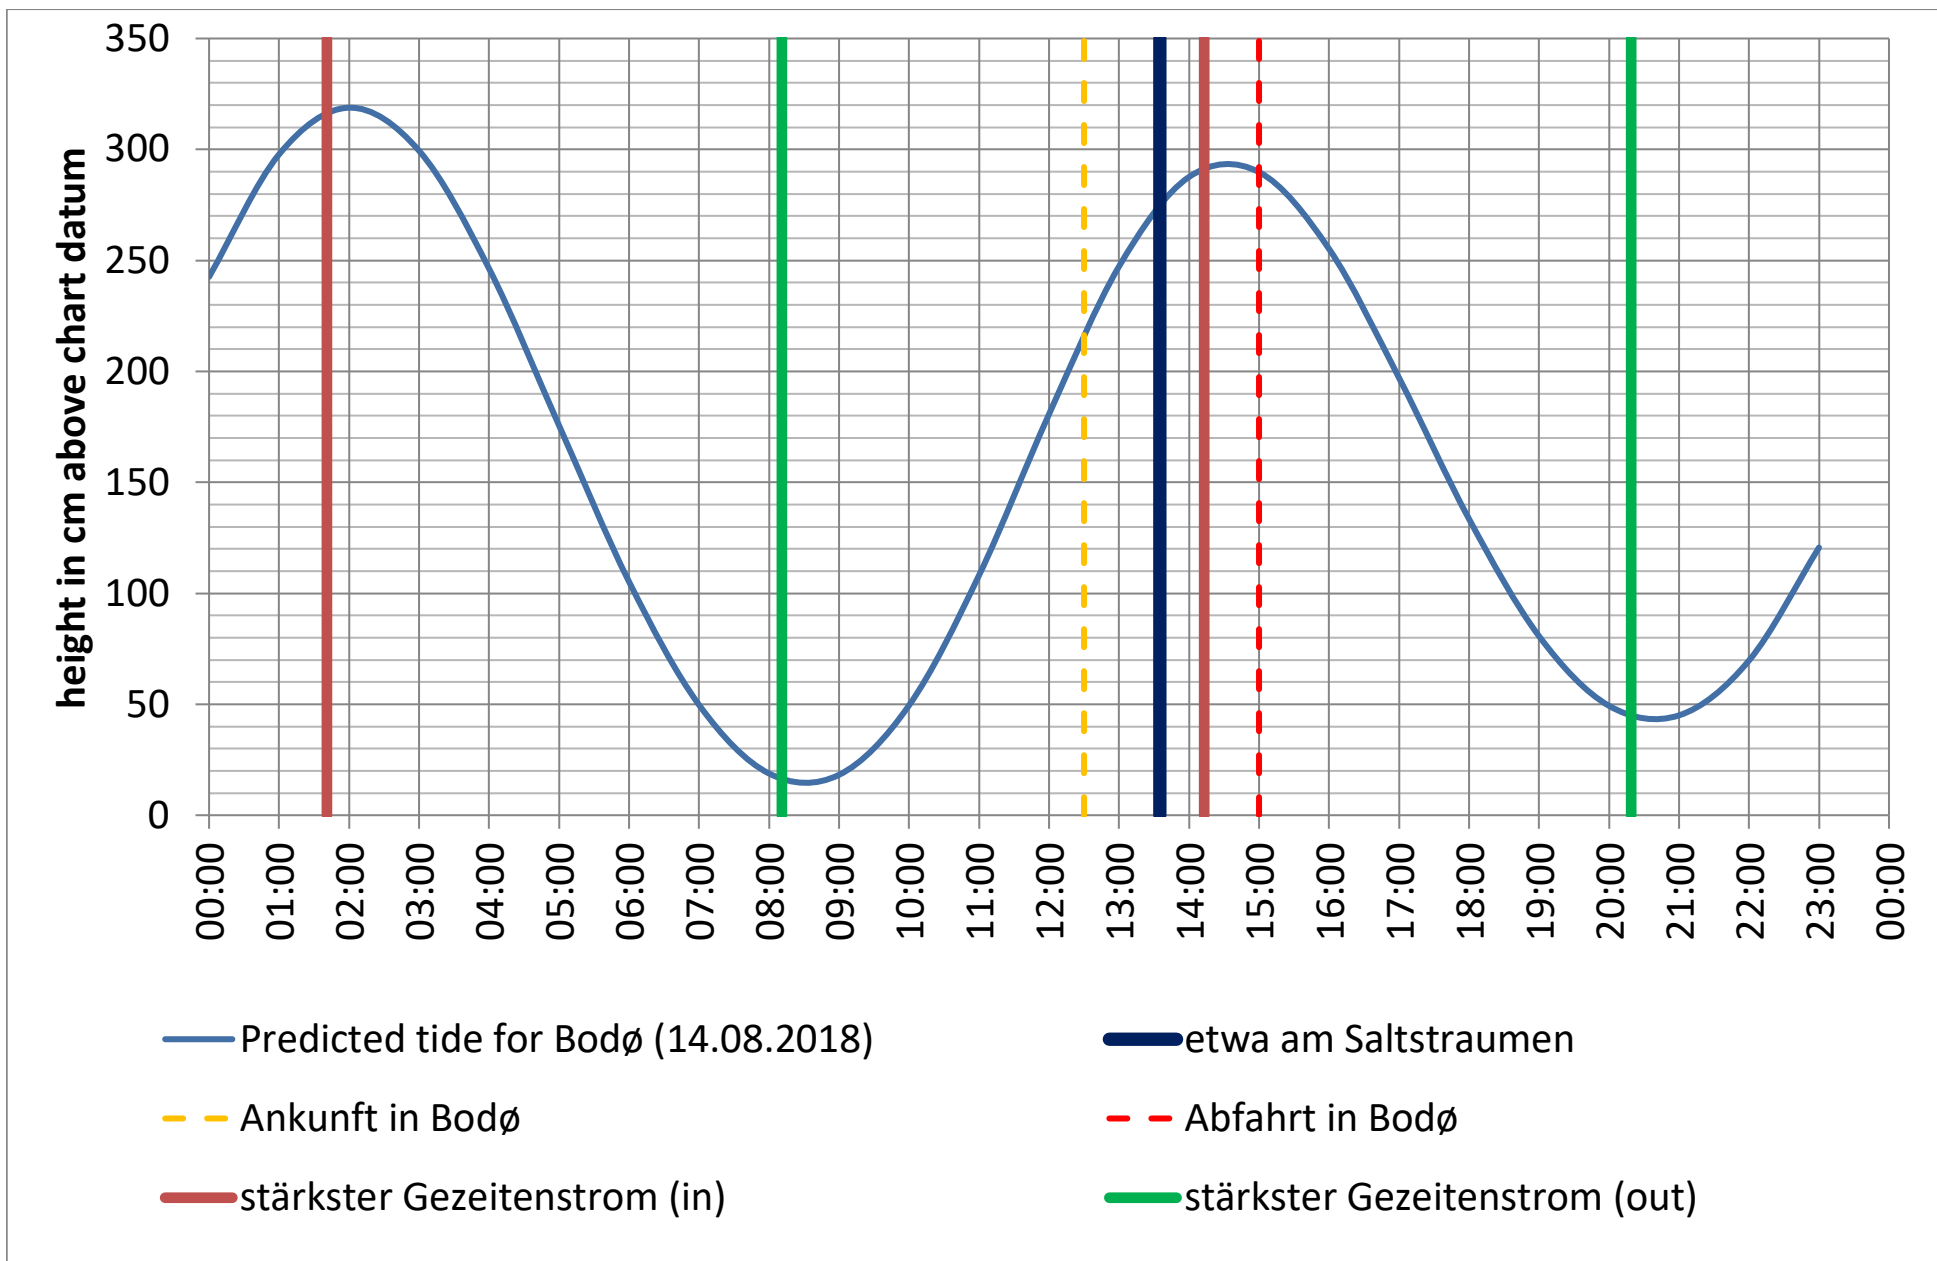

Datenquellen

Tide: <http://www.kartverket.no/sehavniva/>

Saltstraumen: <http://bodo.kommune.no/getfile.php/Borgerportalen/Serviceenheter/Skjemaer/Saltstraumen%20tabell%202018.pdf>