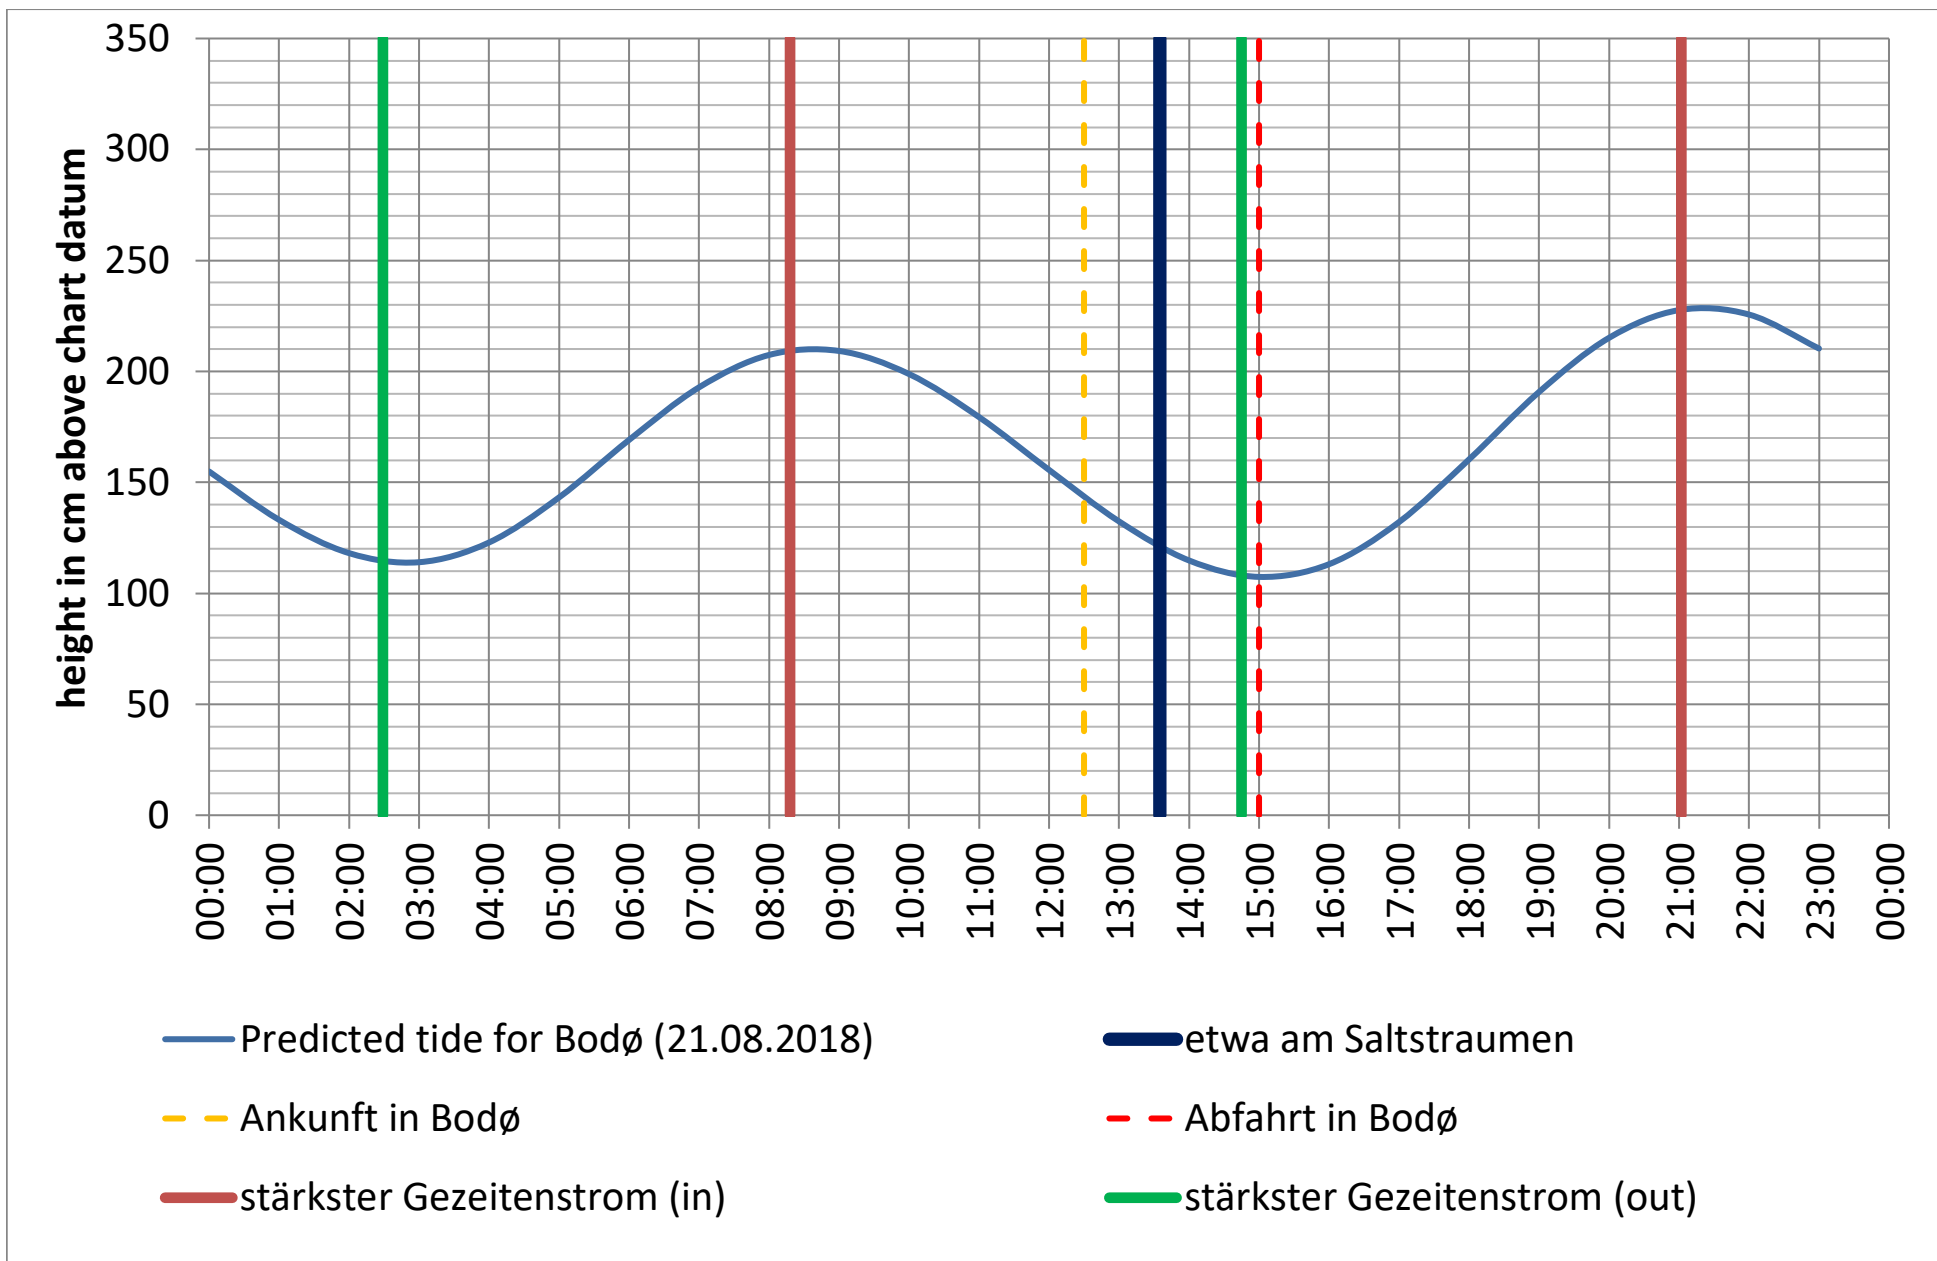

Datenquellen

Tide: <http://www.kartverket.no/sehavniva/>

Saltstraumen: <http://bodo.kommune.no/getfile.php/Borgerportalen/Serviceenheter/Skjemaer/Saltstraumen%20tabell%202018.pdf>