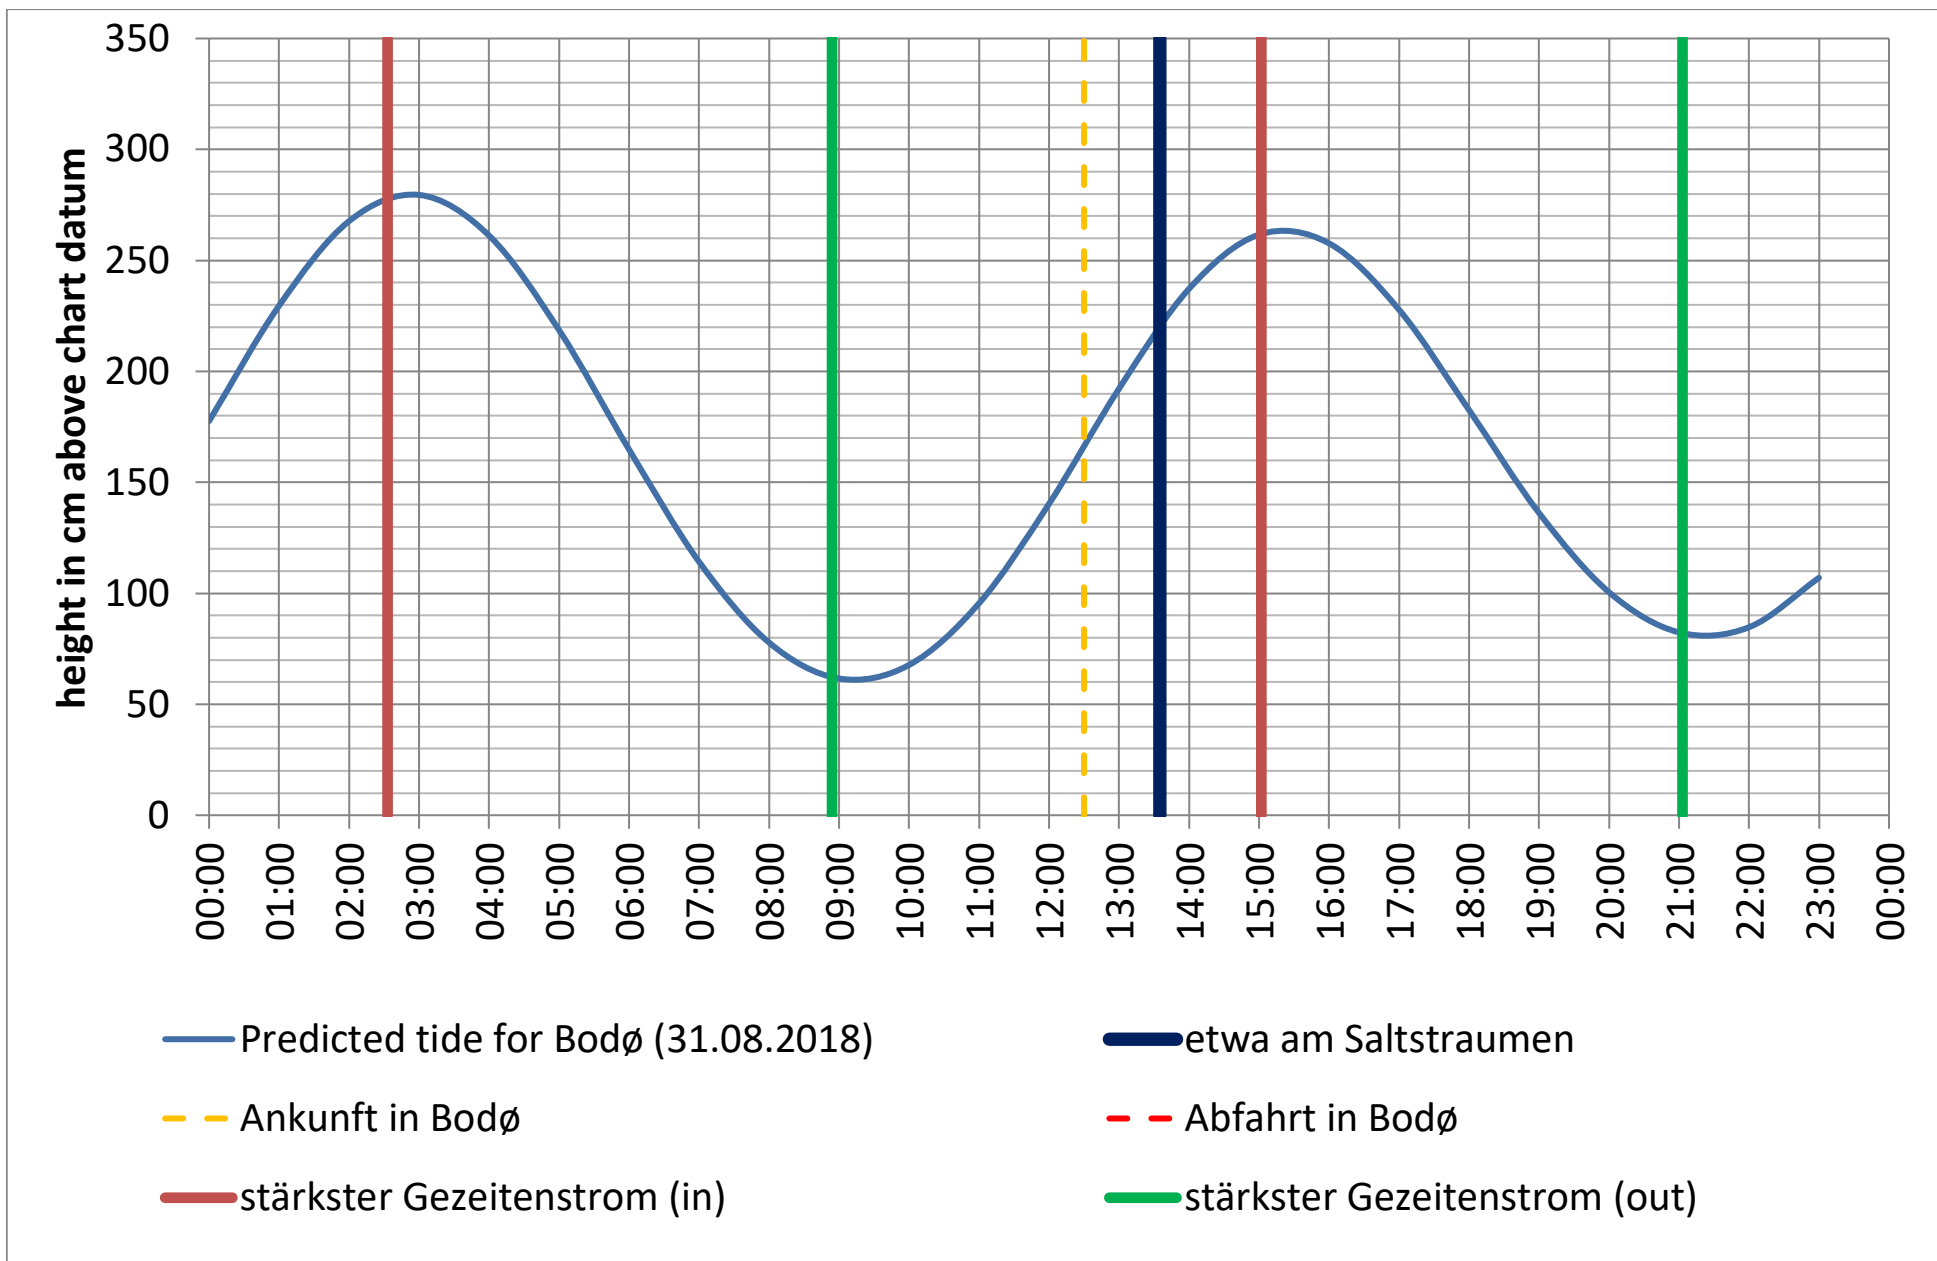

Datenquellen

Tide: <http://www.kartverket.no/sehavniva/>

Saltstraumen: <http://bodo.kommune.no/getfile.php/Borgerportalen/Serviceenheter/Skjemaer/Saltstraumen%20tabell%202018.pdf>