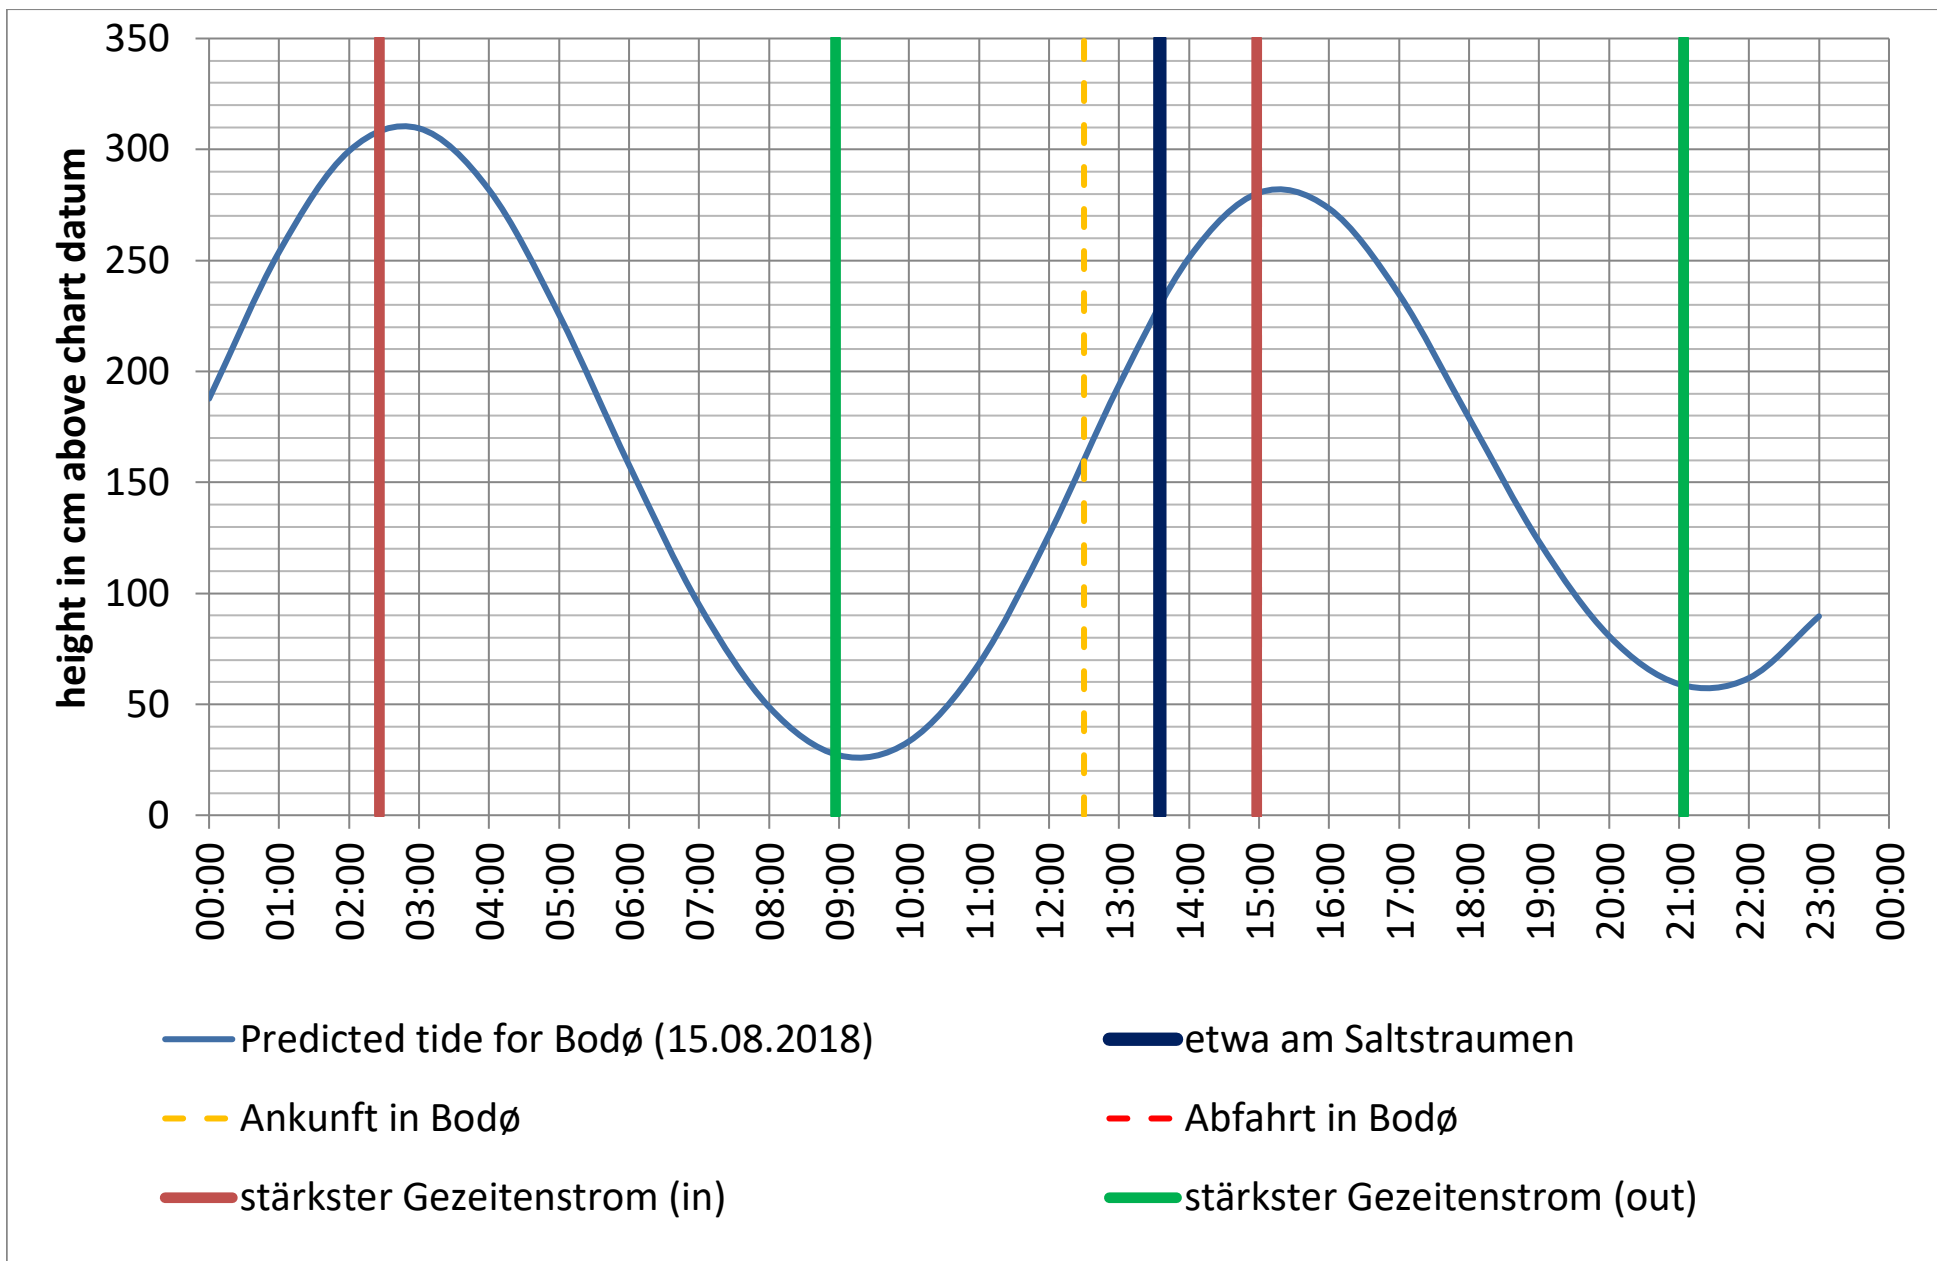

Datenquellen

Tide: <http://www.kartverket.no/sehavniva/>

Saltstraumen: <http://bodo.kommune.no/getfile.php/Borgerportalen/Serviceenheter/Skjemaer/Saltstraumen%20tabell%202018.pdf>