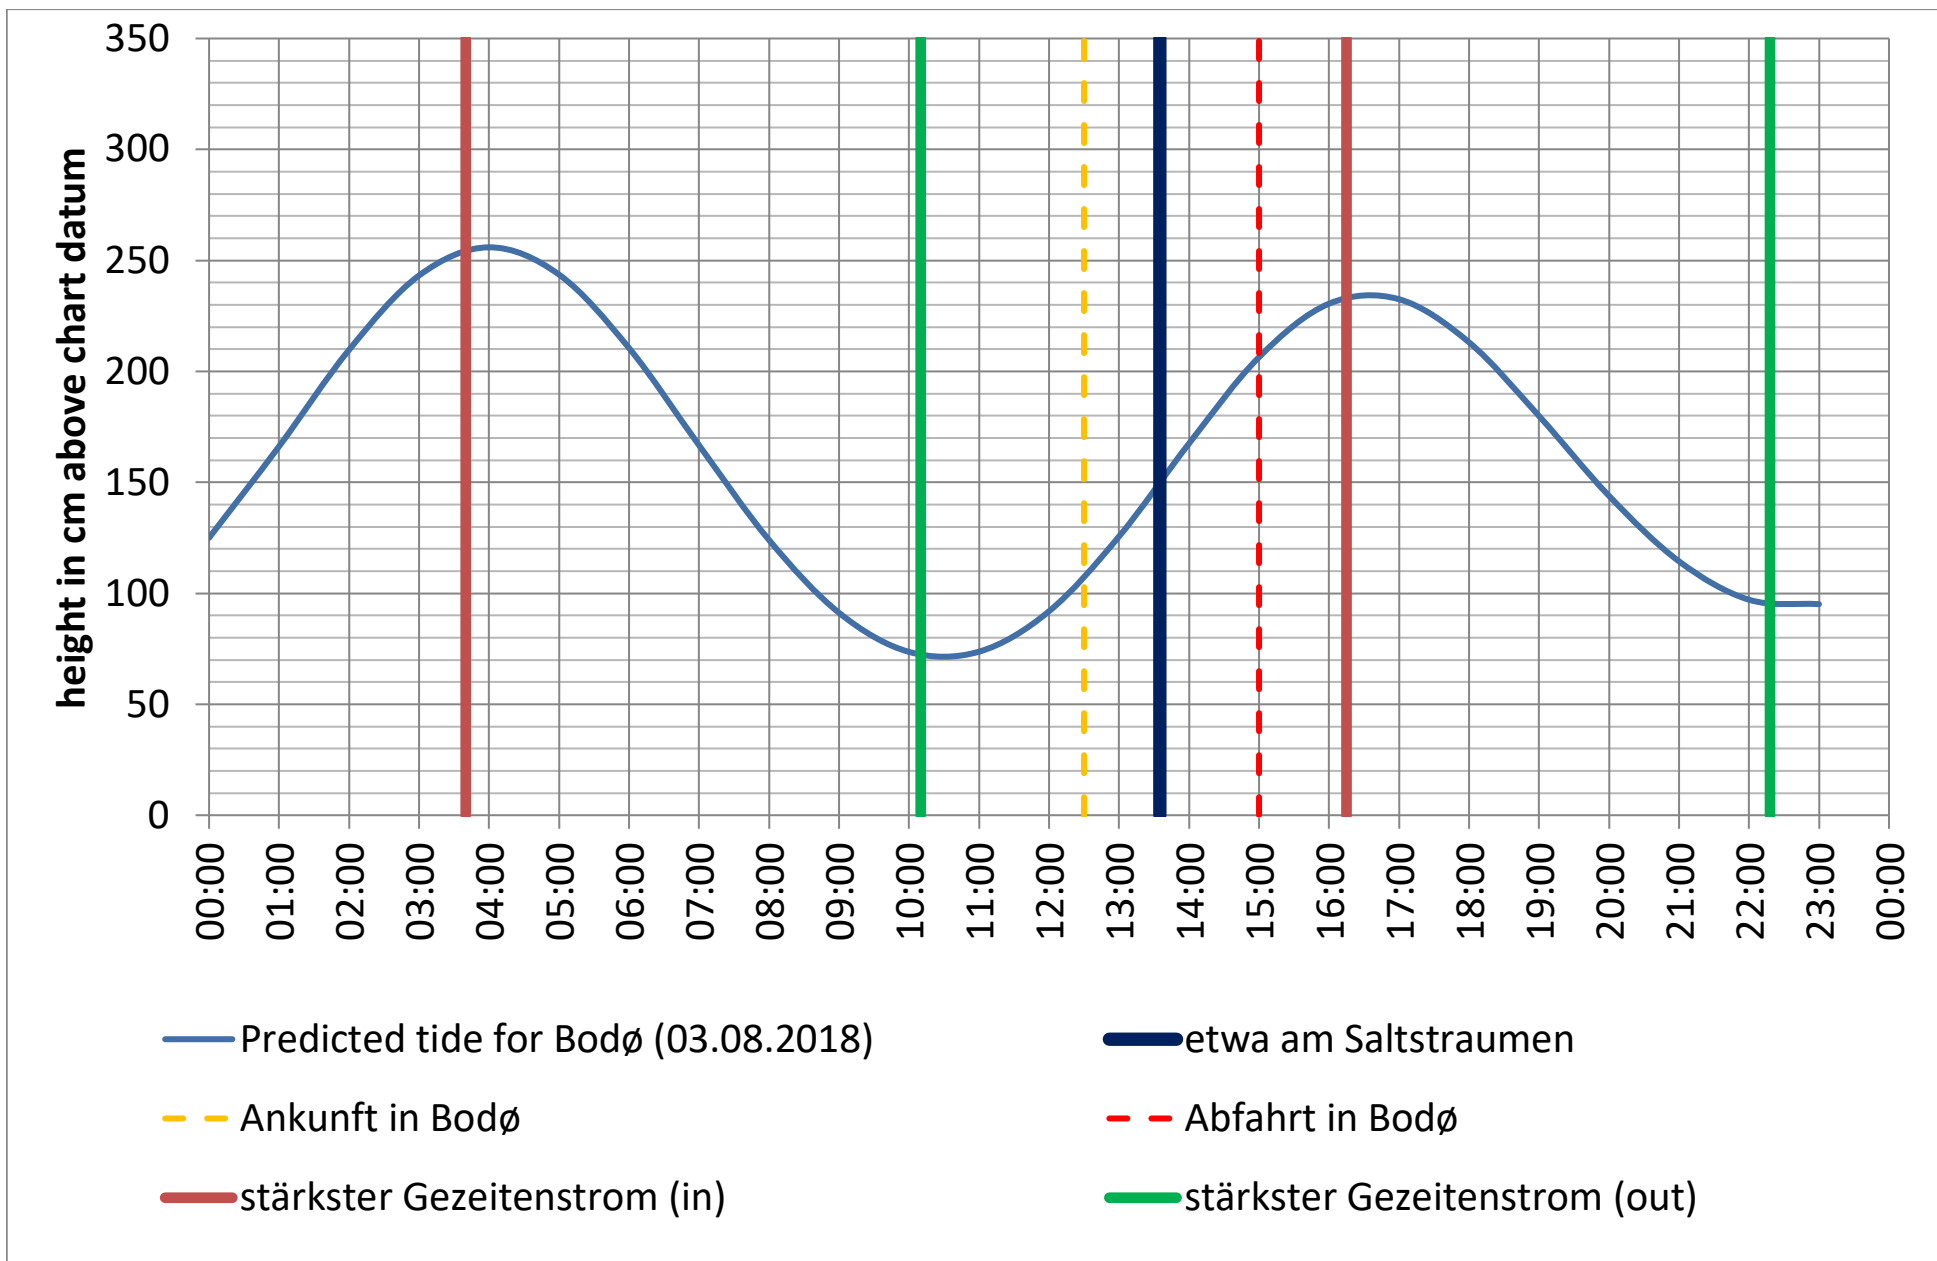

Datenquellen

Tide: <http://www.kartverket.no/sehavniva/>

Saltstraumen: <http://bodo.kommune.no/getfile.php/Borgerportalen/Serviceenheter/Skjemaer/Saltstraumen%20tabell%202018.pdf>

Datenquellen

Tide: <http://www.kartverket.no/sehavniva/>

Saltstraumen: <http://bodo.kommune.no/getfile.php/Borgerportalen/Serviceenheter/Skjemaer/Saltstraumen%20tabell%202018.pdf>

Datenquellen

Tide: <http://www.kartverket.no/sehavniva/>

Saltstraumen: <http://bodo.kommune.no/getfile.php/Borgerportalen/Serviceenheter/Skjemaer/Saltstraumen%20tabell%202018.pdf>