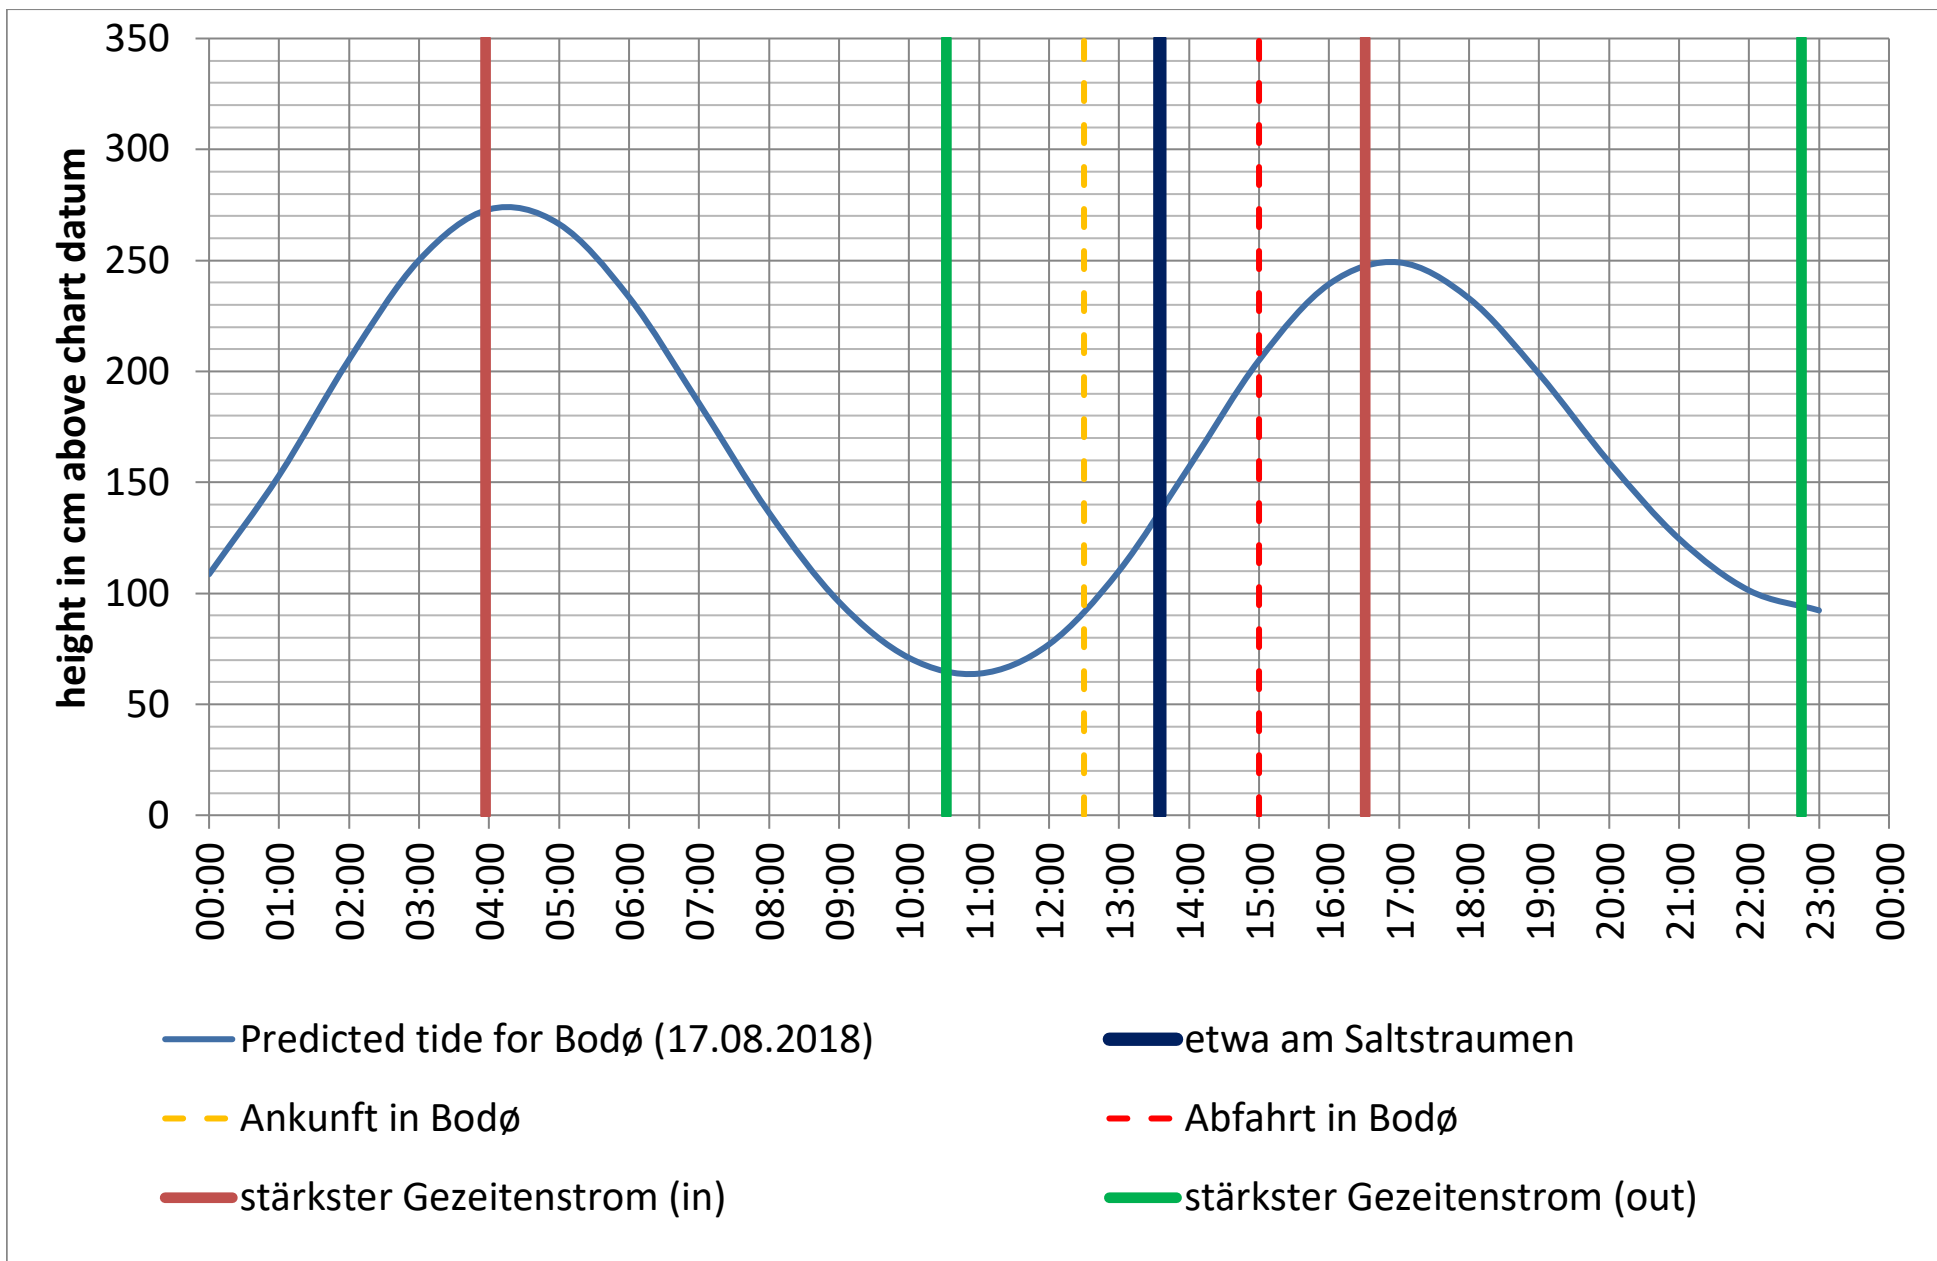

Datenquellen

Tide: <http://www.kartverket.no/sehavniva/>

Saltstraumen: <http://bodo.kommune.no/getfile.php/Borgerportalen/Serviceenheter/Skjemaer/Saltstraumen%20tabell%202018.pdf>