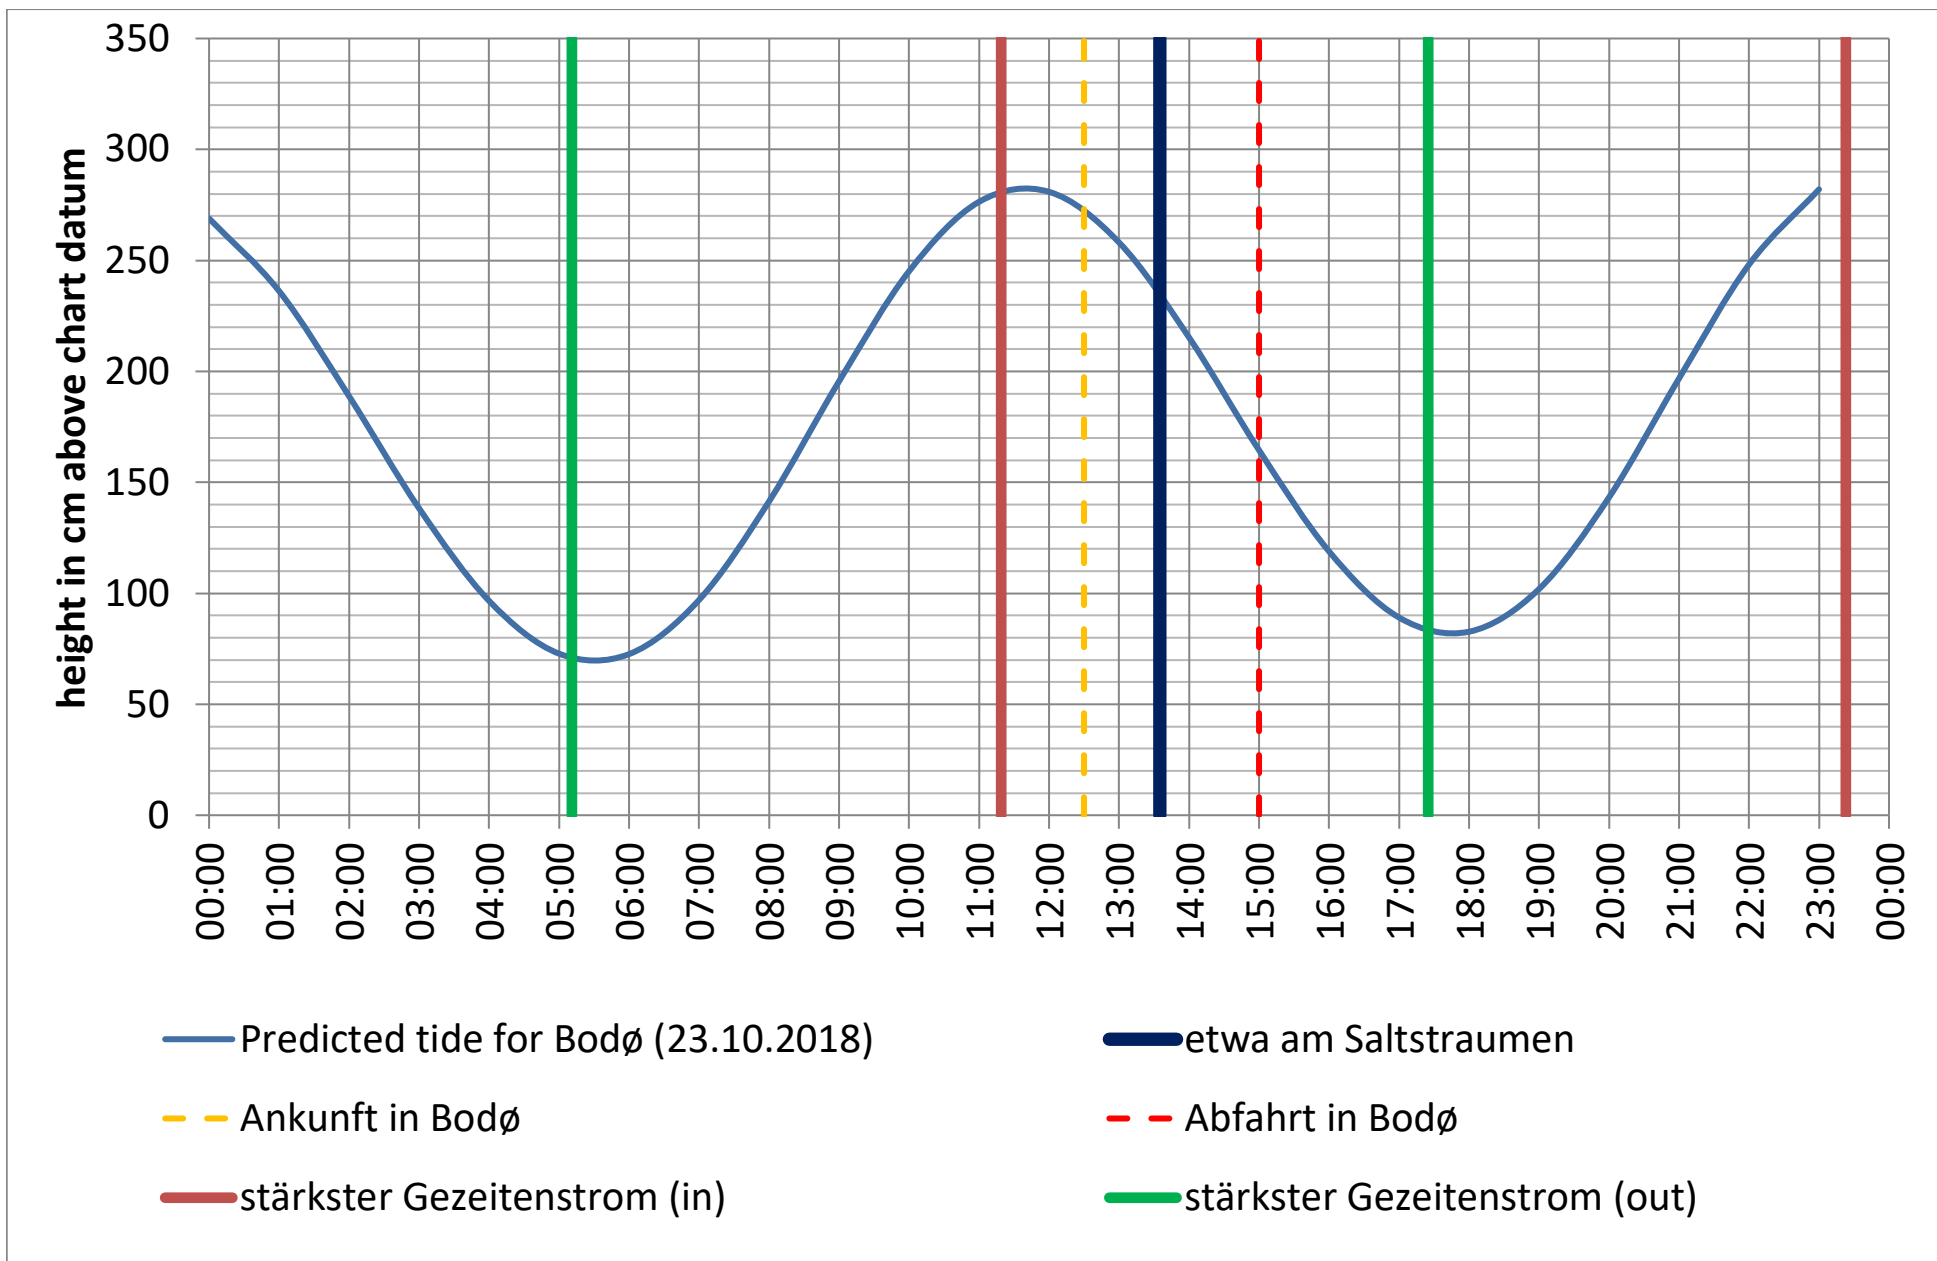

Datenquellen

Tide: <http://www.kartverket.no/sehavniva/>

Saltstraumen: <http://bodo.kommune.no/getfile.php/Borgerportalen/Serviceenheten/Skjemaer/Saltstraumen%20tabell%202018.pdf>