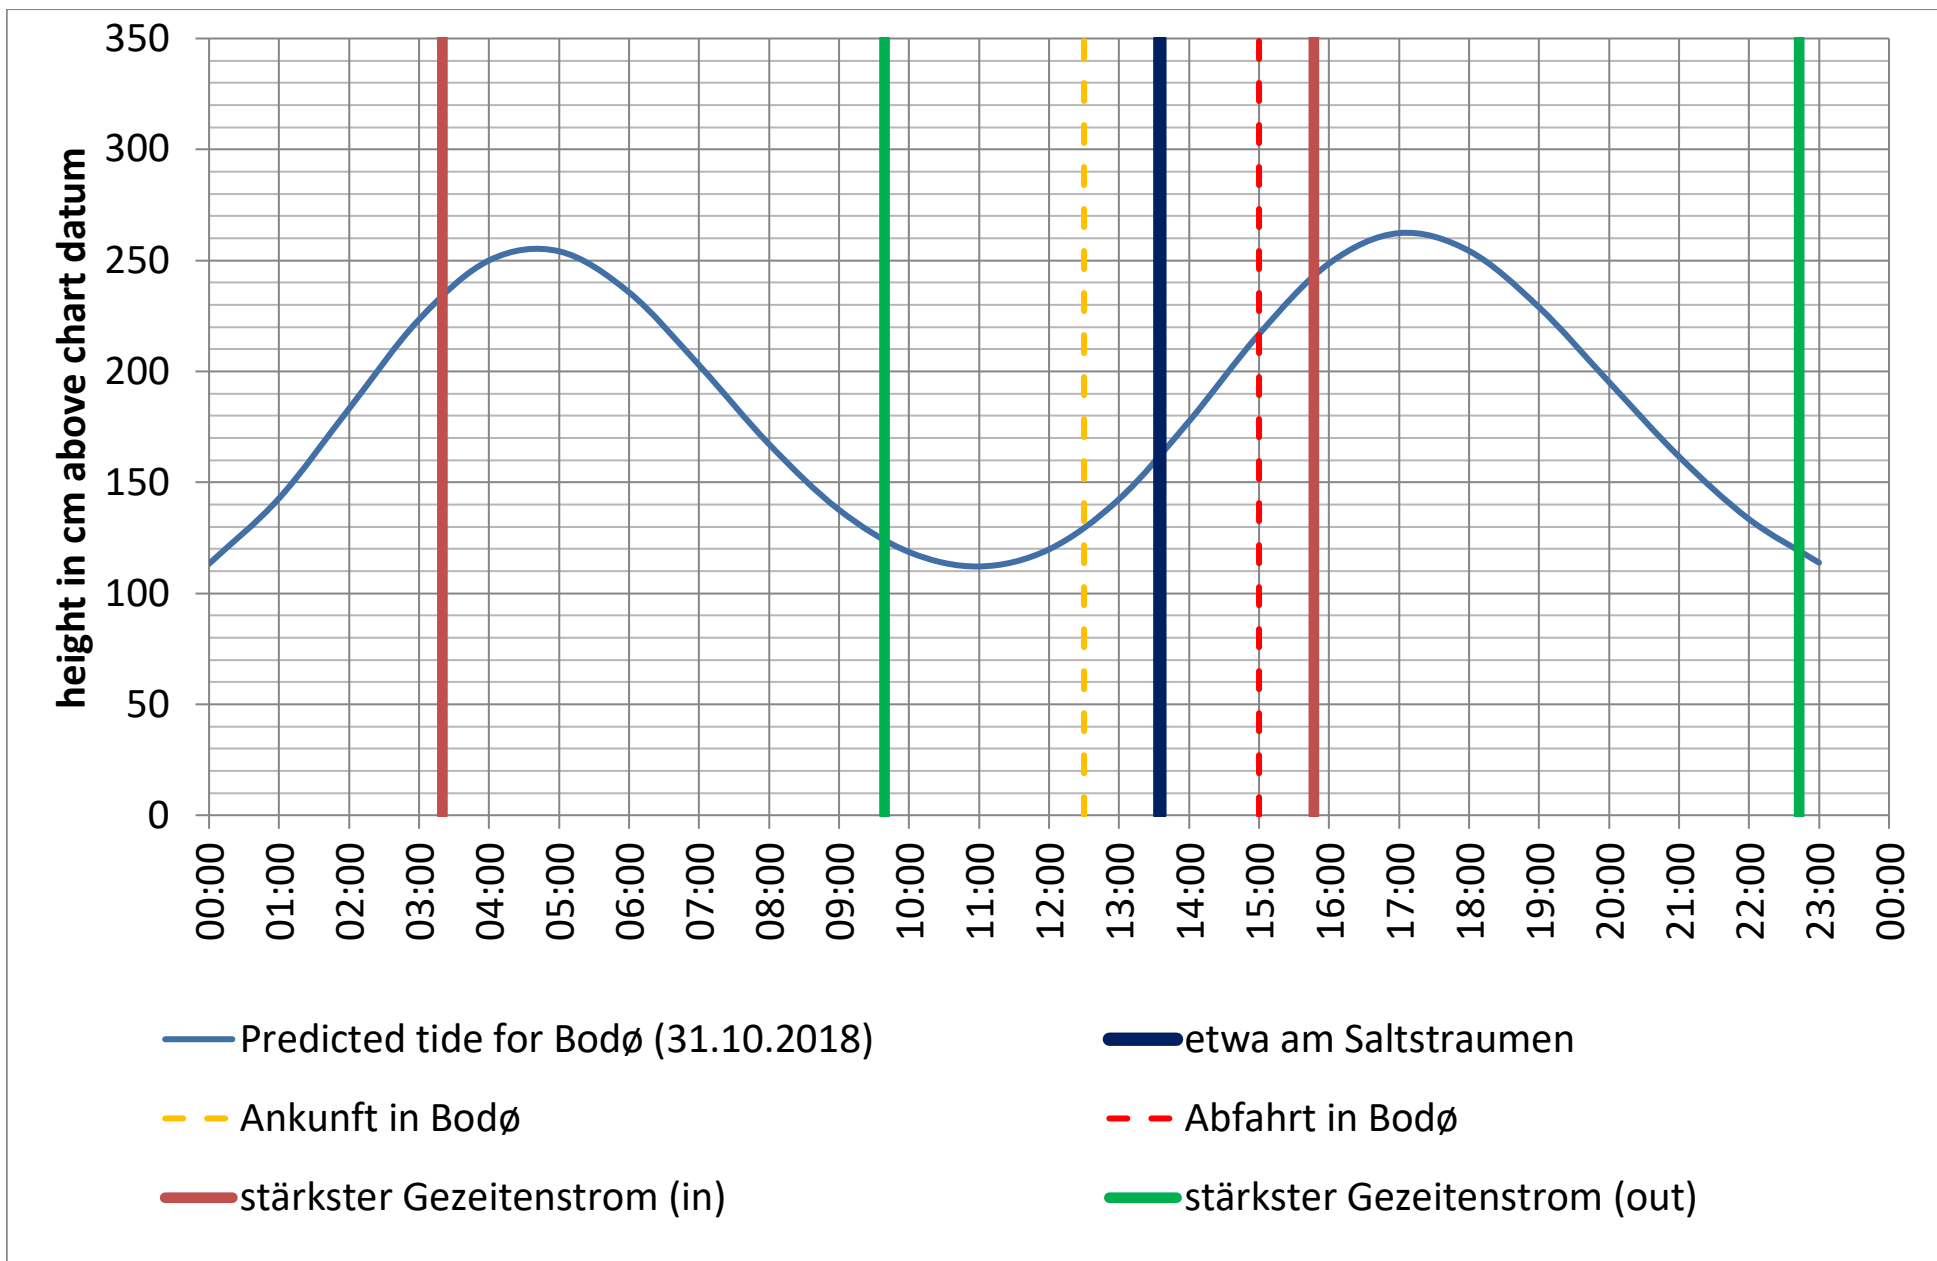

Datenquellen

Tide: <http://www.kartverket.no/sehavniva/>

Saltstraumen: <http://bodo.kommune.no/getfile.php/Borgerportalen/Serviceenheter/Skjemaer/Saltstraumen%20tabell%202018.pdf>