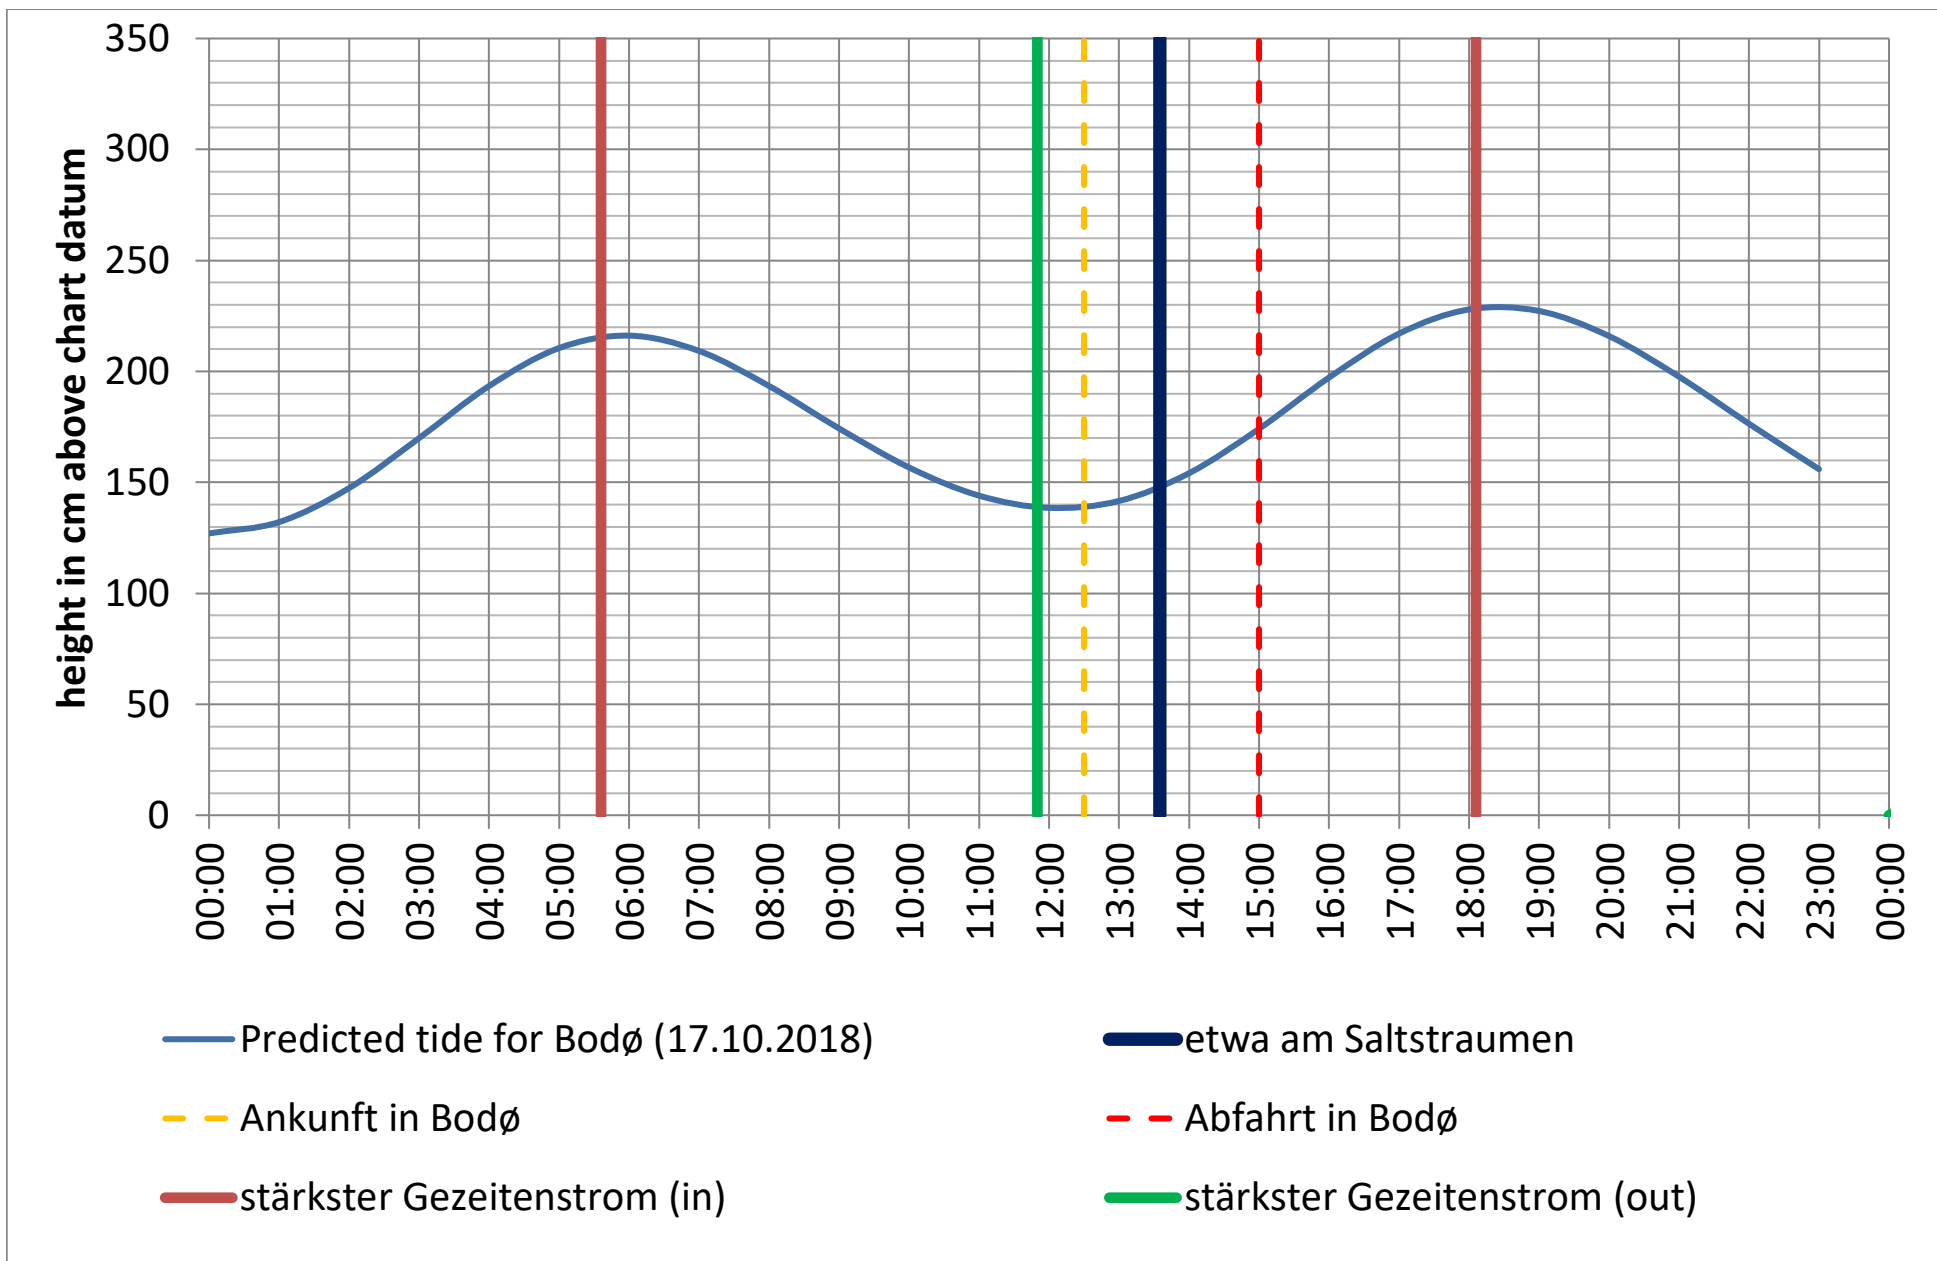

Datenquellen

Tide: <http://www.kartverket.no/sehavniva/>

Saltstraumen: <http://bodo.kommune.no/getfile.php/Borgerportalen/Serviceenheten/Skjemaer/Saltstraumen%20tabell%202018.pdf>