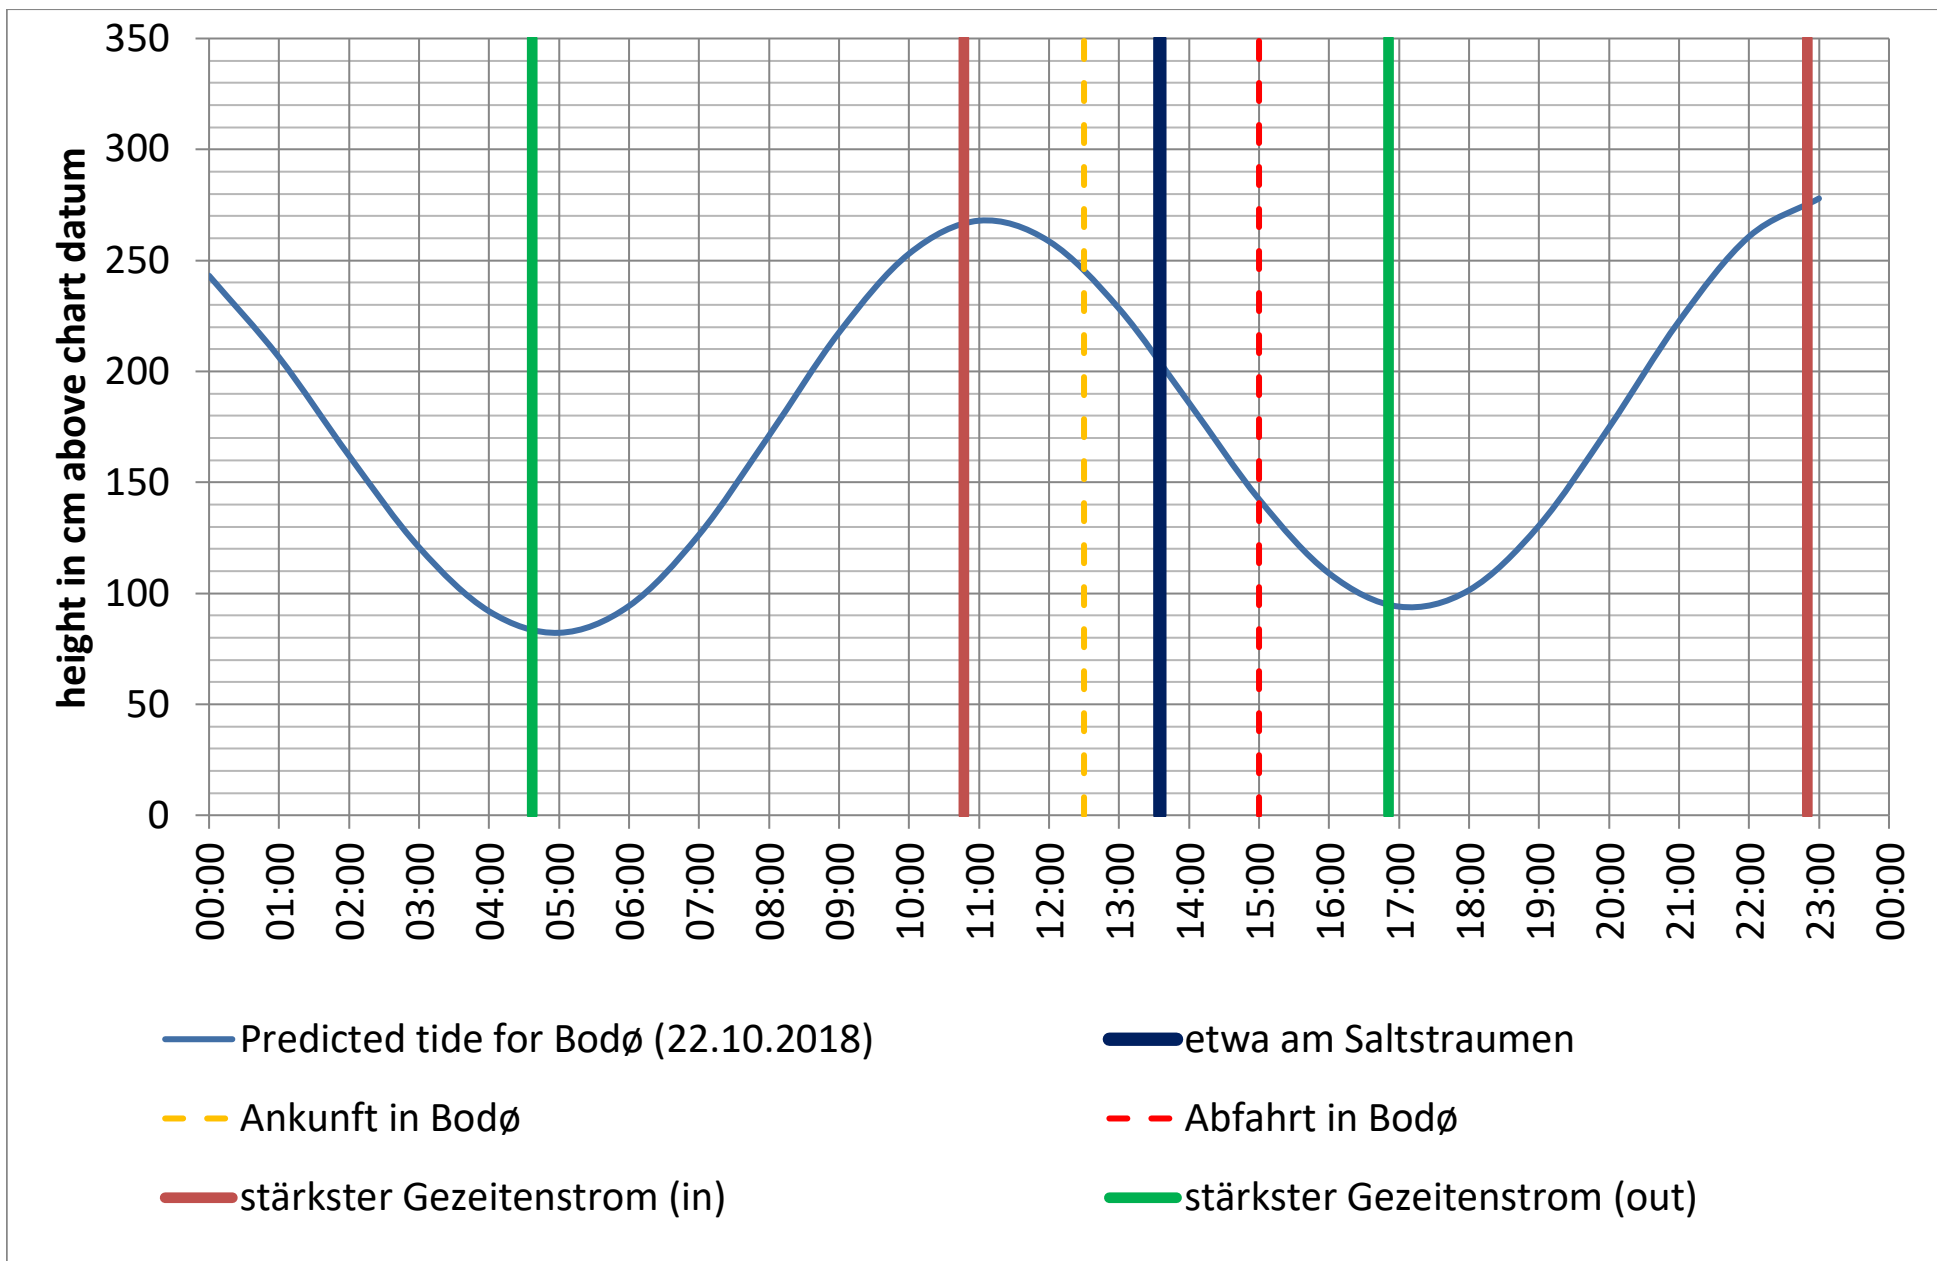

Datenquellen

Tide: <http://www.kartverket.no/sehavniva/>

Saltstraumen: <http://bodo.kommune.no/getfile.php/Borgerportalen/Serviceenheter/Skjemaer/Saltstraumen%20tabell%202018.pdf>