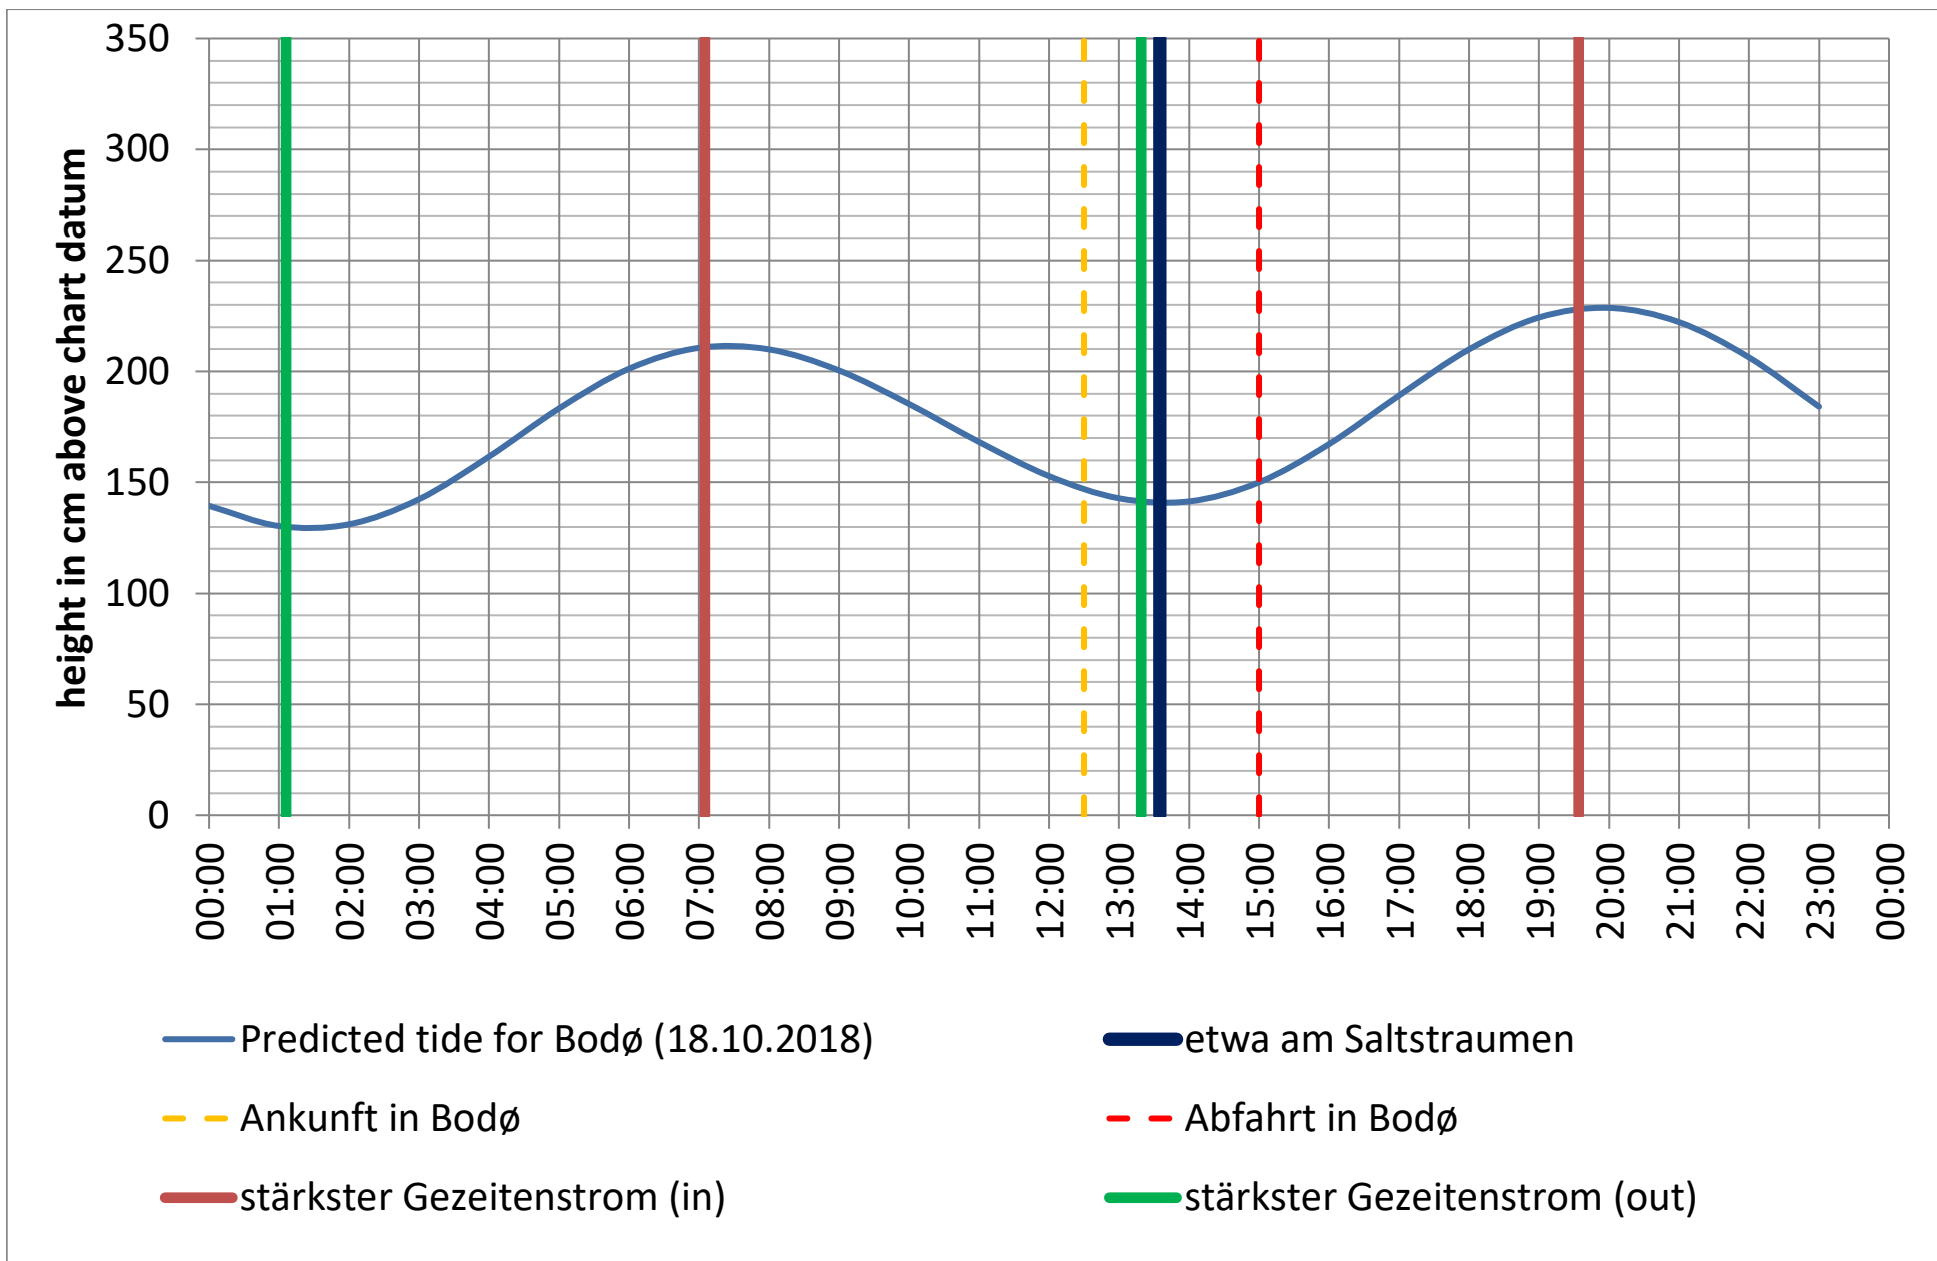

Datenquellen

Tide: <http://www.kartverket.no/sehavniva/>

Saltstraumen: <http://bodo.kommune.no/getfile.php/Borgerportalen/Serviceenheter/Skjemaer/Saltstraumen%20tabell%202018.pdf>