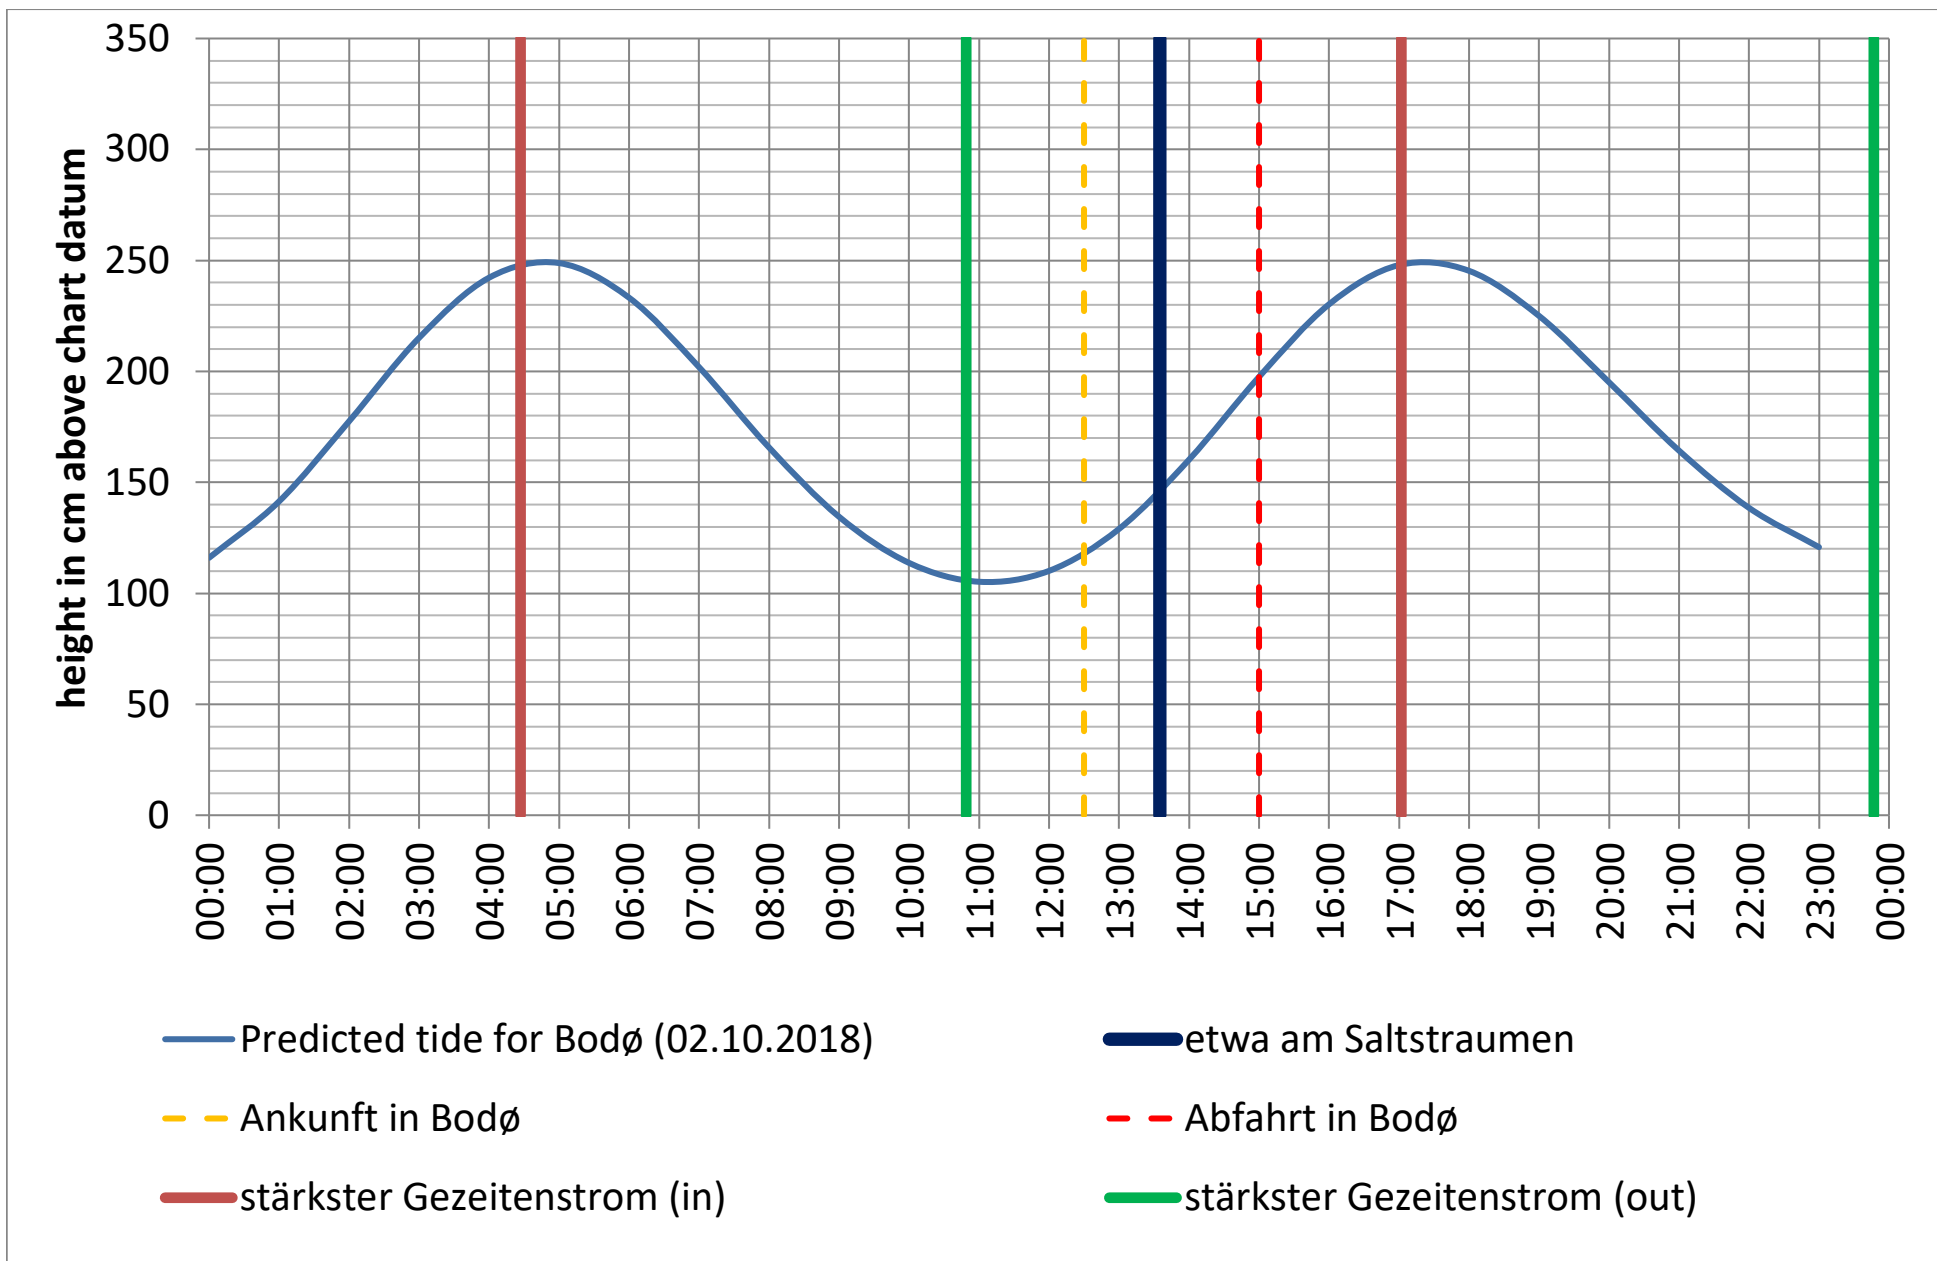

Datenquellen

Tide: <http://www.kartverket.no/sehavniva/>

Saltstraumen: <http://bodo.kommune.no/getfile.php/Borgerportalen/Serviceenheter/Skjemaer/Saltstraumen%20tabell%202018.pdf>

Datenquellen

Tide: <http://www.kartverket.no/sehavniva/>

Saltstraumen: <http://bodo.kommune.no/getfile.php/Borgerportalen/Serviceenheten/Skjemaer/Saltstraumen%20tabell%202018.pdf>

Datenquellen

Tide: <http://www.kartverket.no/sehavniva/>

Saltstraumen: <http://bodo.kommune.no/getfile.php/Borgerportalen/Serviceenheter/Skjemaer/Saltstraumen%20tabell%202018.pdf>