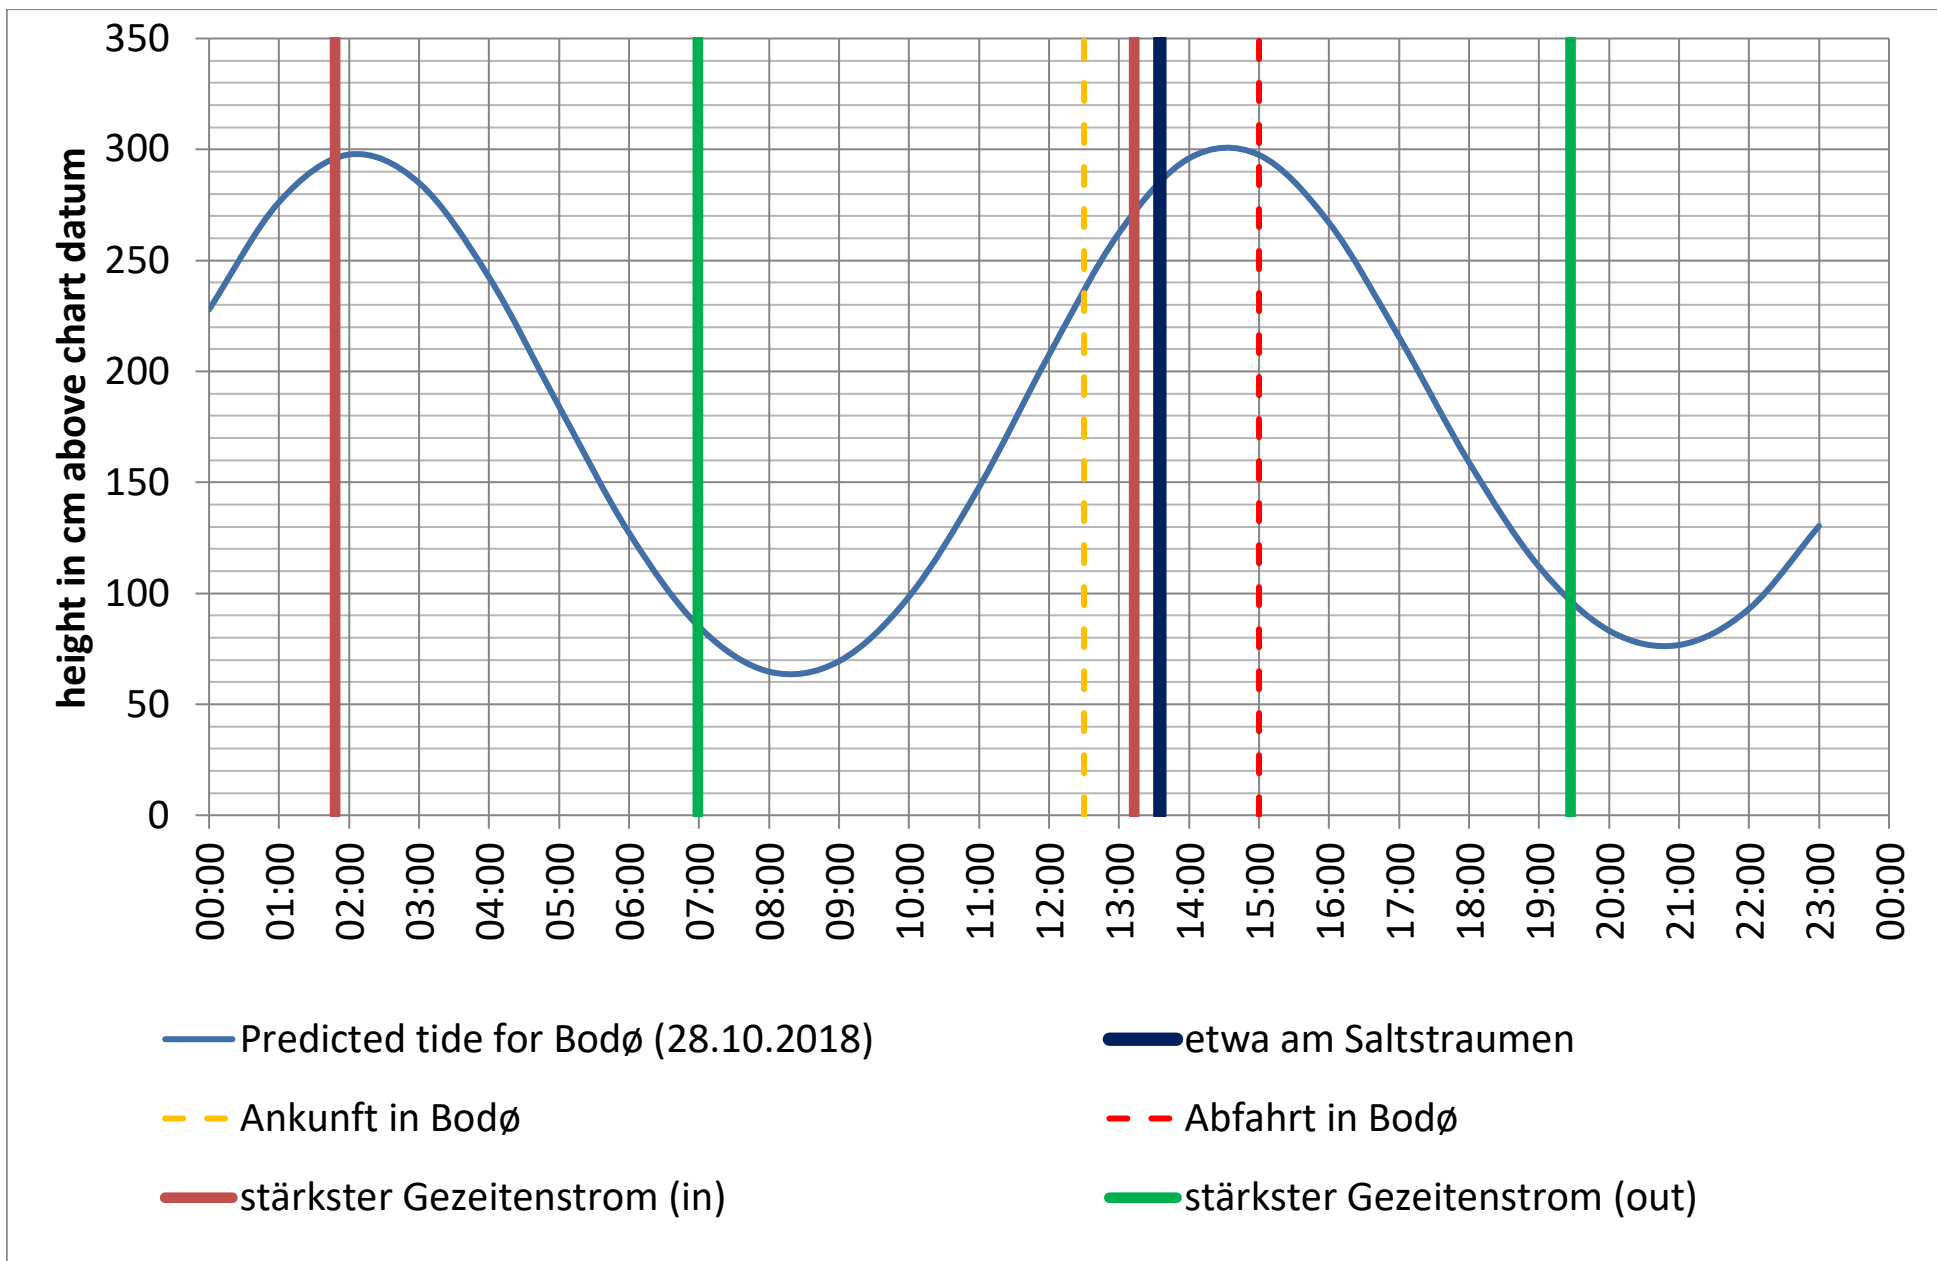

Datenquellen

Tide: <http://www.kartverket.no/sehavniva/>

Saltstraumen: <http://bodo.kommune.no/getfile.php/Borgerportalen/Serviceenheten/Skjemaer/Saltstraumen%20tabell%202018.pdf>