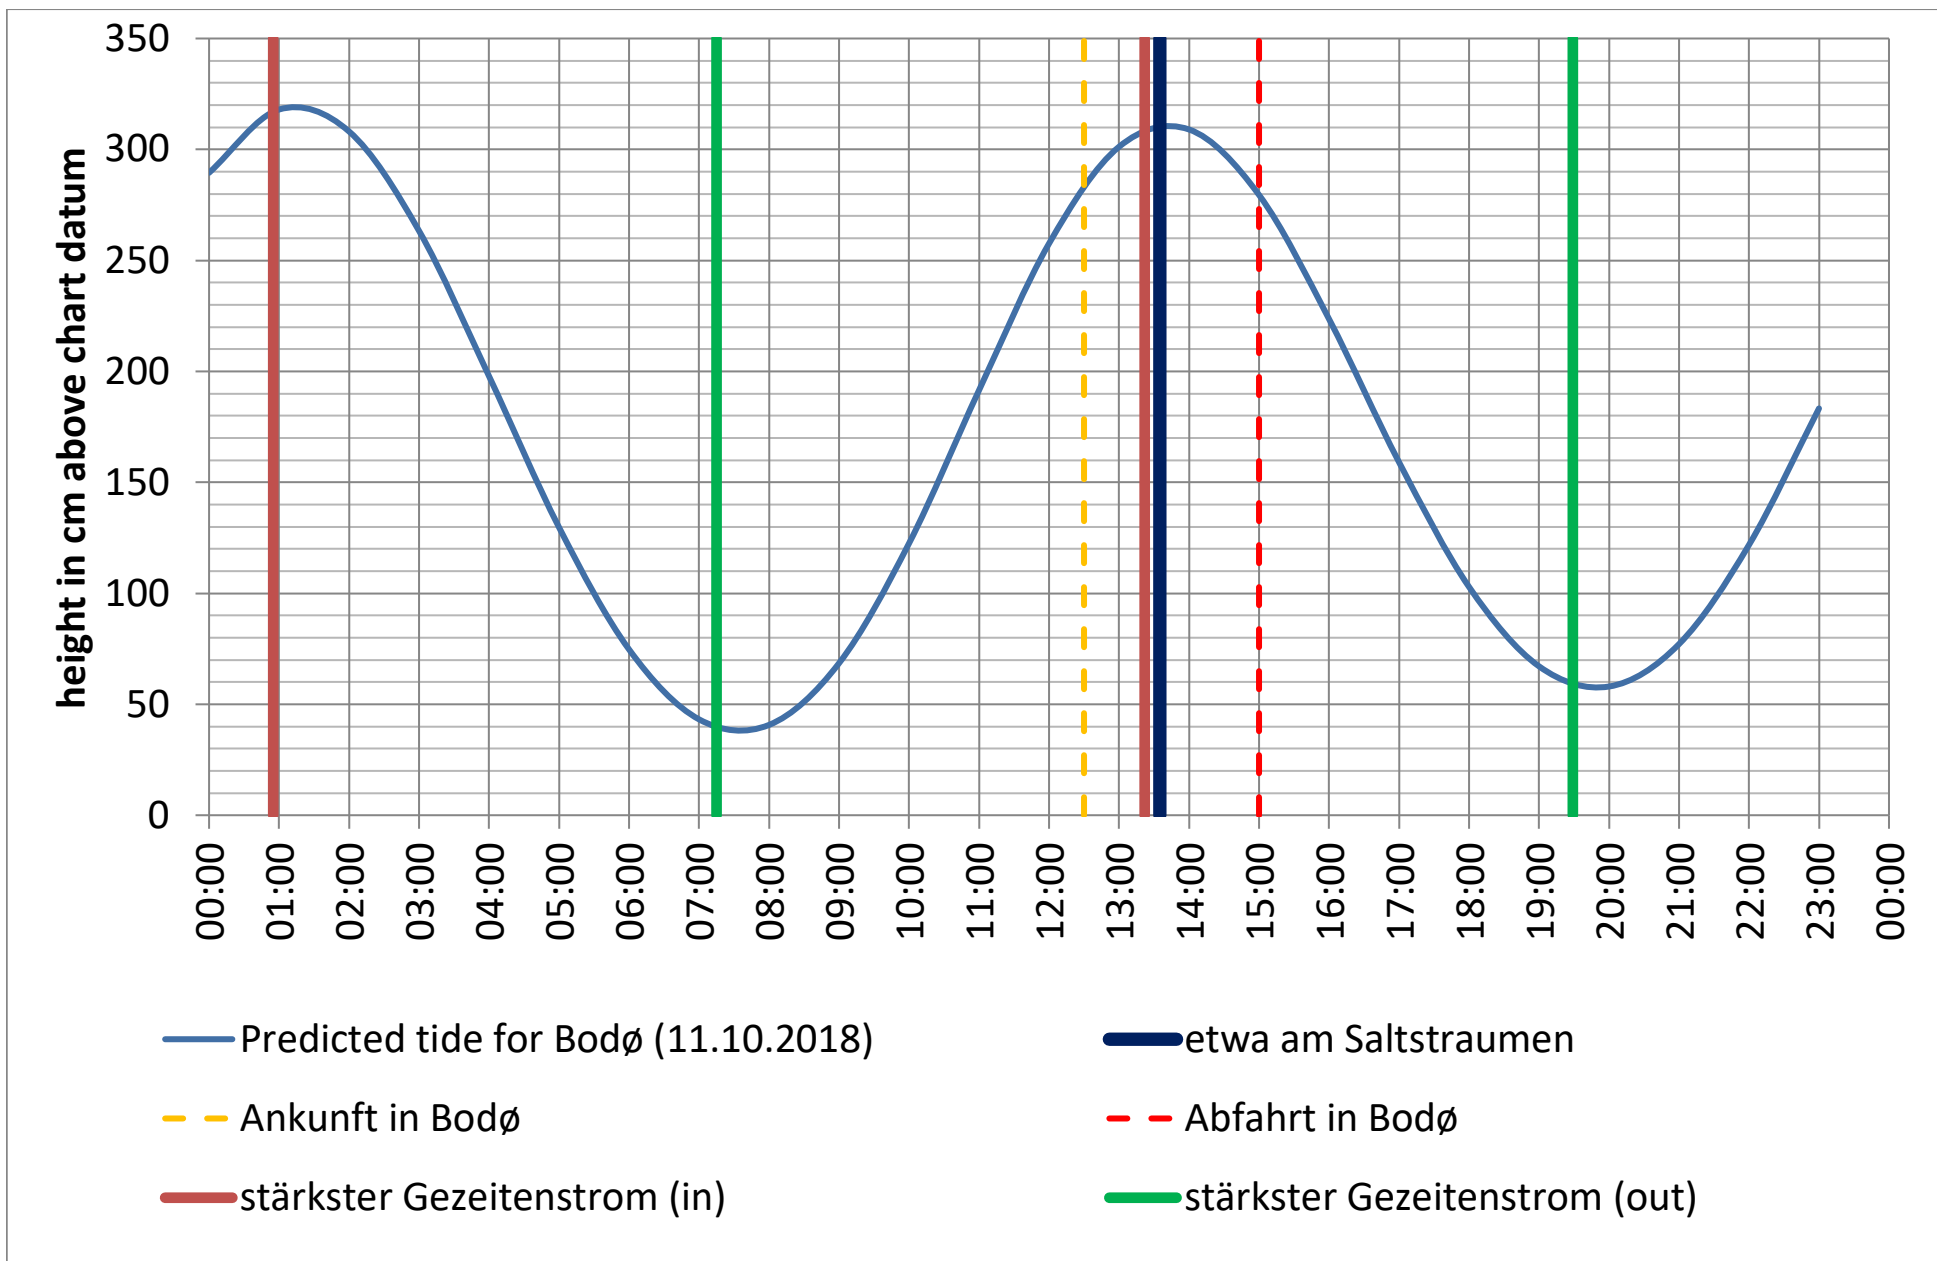

Datenquellen

Tide: <http://www.kartverket.no/sehavniva/>

Saltstraumen: <http://bodo.kommune.no/getfile.php/Borgerportalen/Serviceenheter/Skjemaer/Saltstraumen%20tabell%202018.pdf>