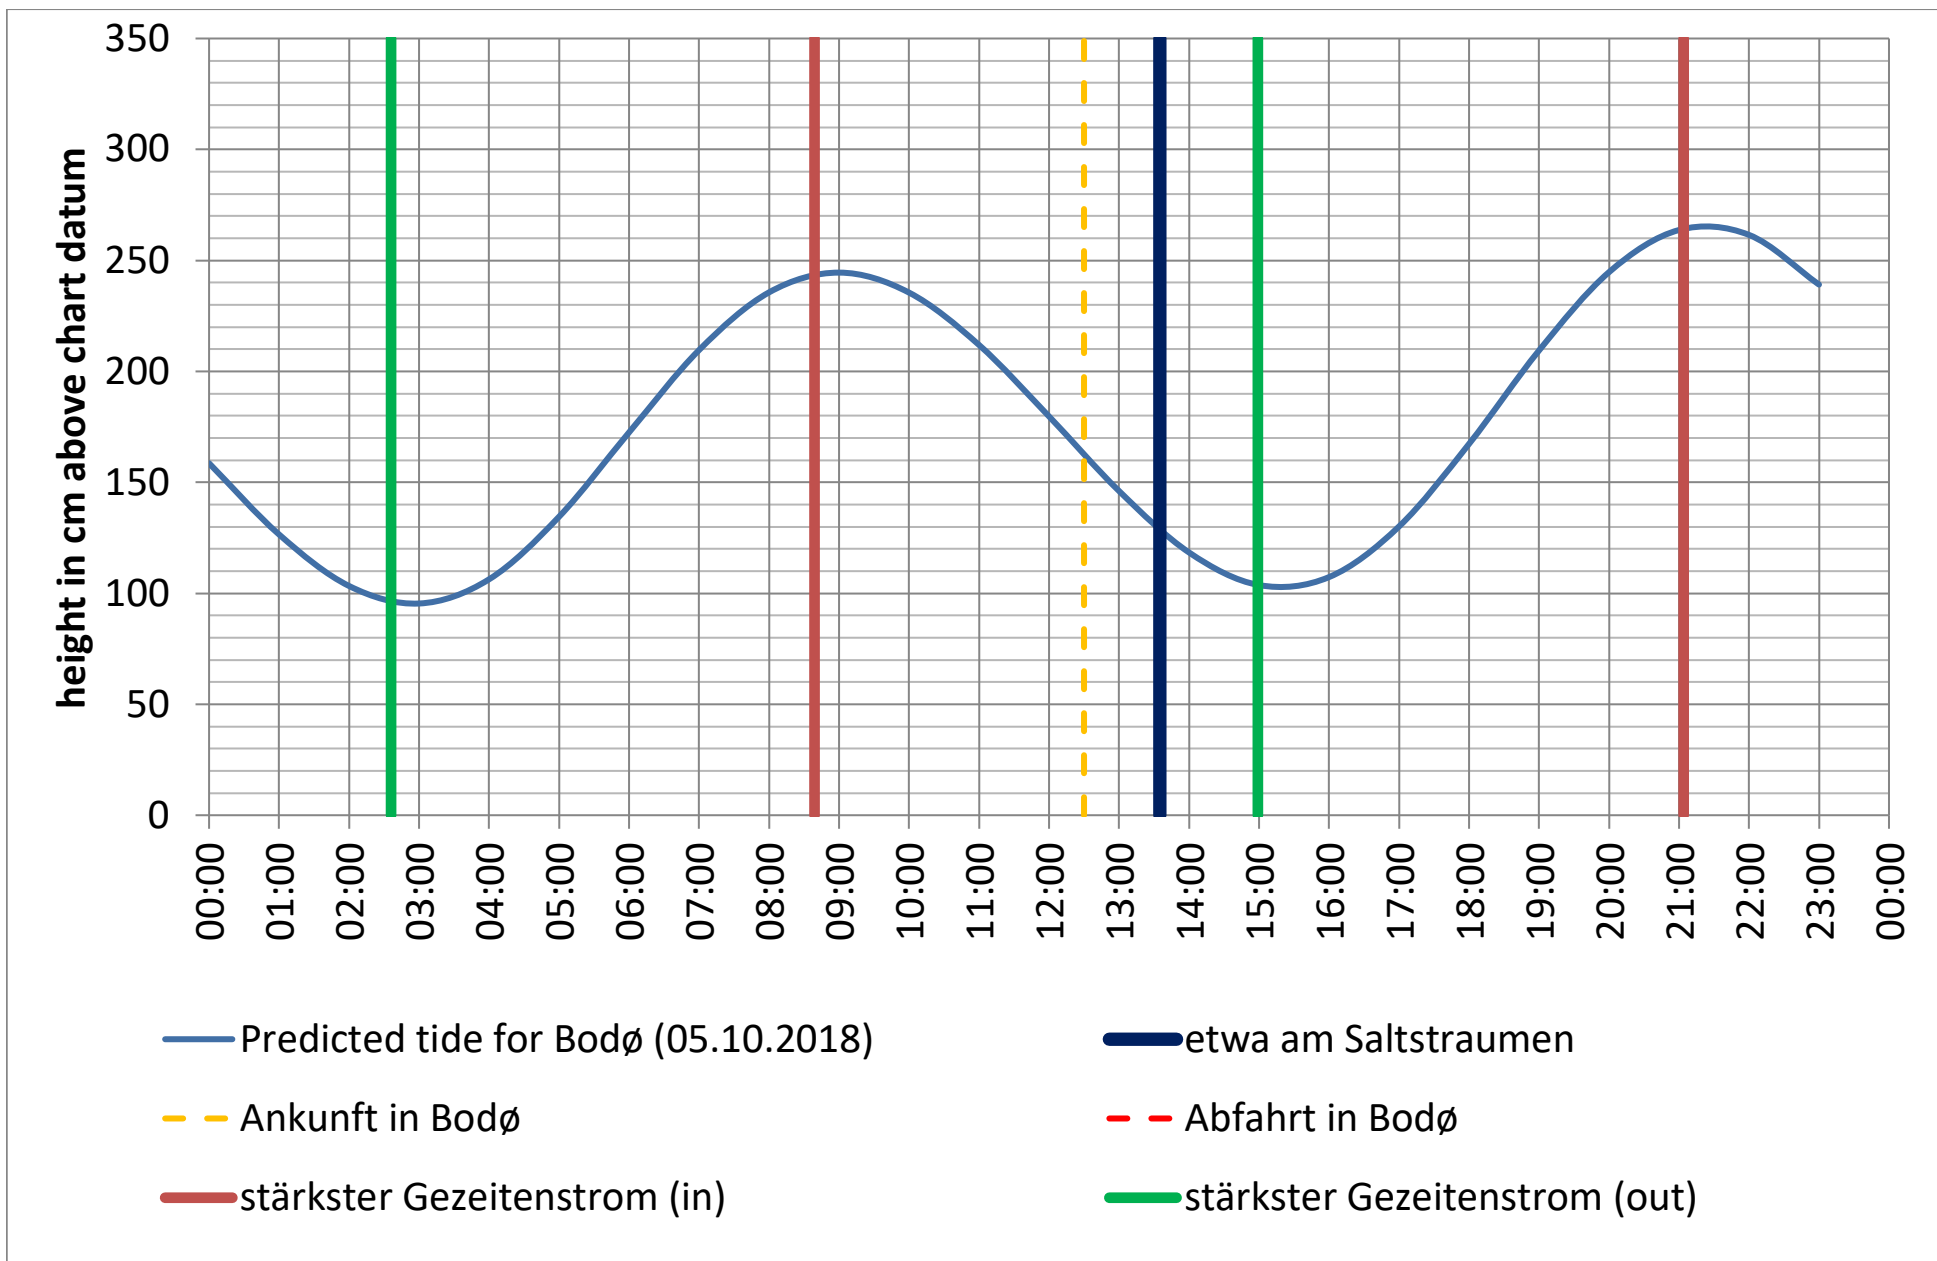

Saltstraumen: <http://bodo.kommune.no/getfile.php/Borgerportalen/Serviceenheten/Skjemaer/Saltstraumen%20tabell%202018.pdf>

Datenquellen

Tide: <http://www.kartverket.no/sehavniva/>

Saltstraumen: <http://bodo.kommune.no/getfile.php/Borgerportalen/Serviceenheter/Skjemaer/Saltstraumen%20tabell%202018.pdf>

Datenquellen

Tide: <http://www.kartverket.no/sehavniva/>

Saltstraumen: <http://bodo.kommune.no/getfile.php/Borgerportalen/Serviceenheten/Skjemaer/Saltstraumen%20tabell%202018.pdf>

Datenquellen

Tide: <http://www.kartverket.no/sehavniva/>