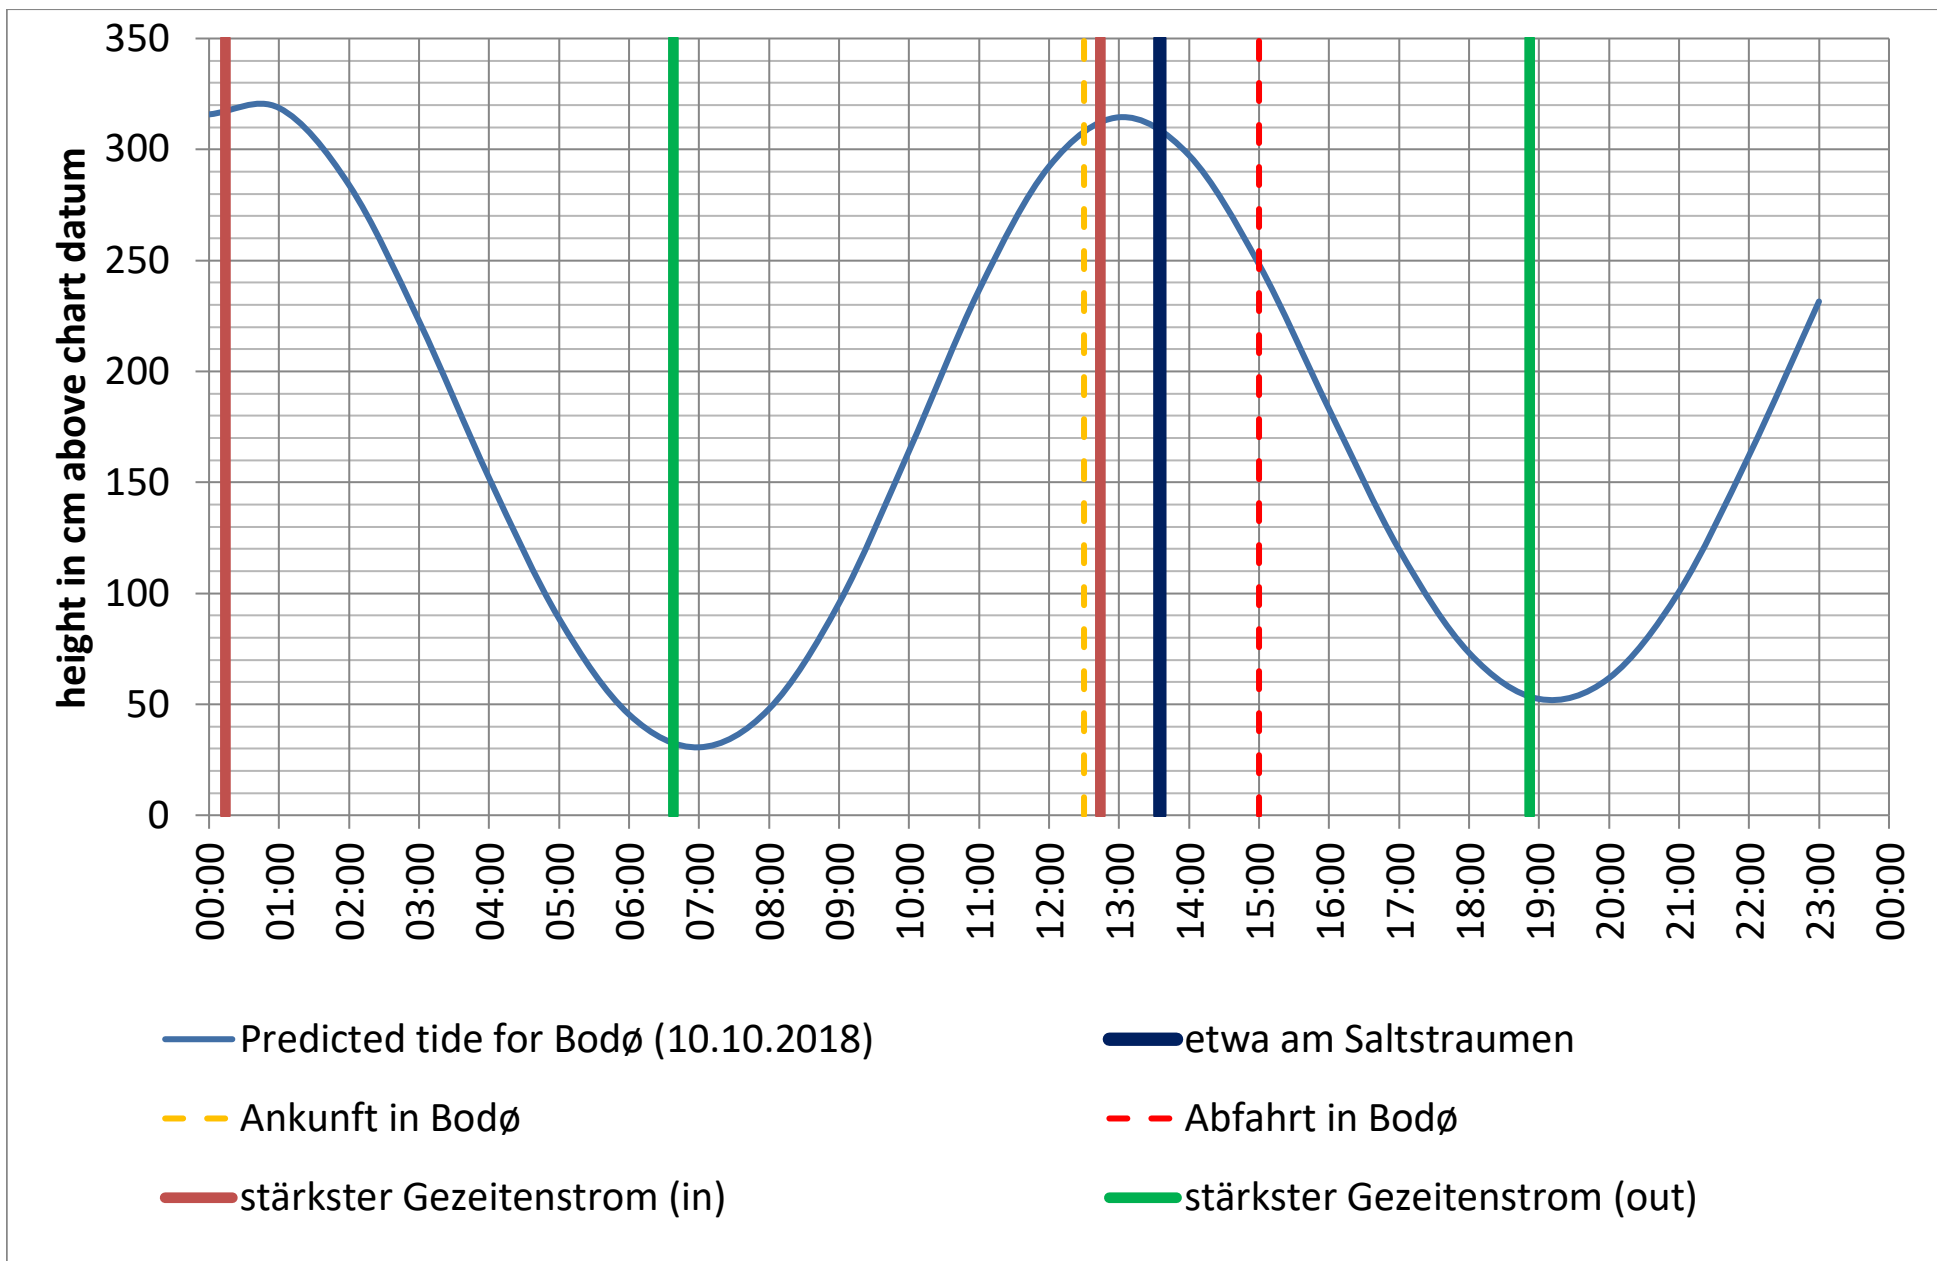

Saltstraumen: <http://bodo.kommune.no/getfile.php/Borgerportalen/Serviceenheter/Skjemaer/Saltstraumen%20tabell%202018.pdf>

Datenquellen

Tide: <http://www.kartverket.no/sehavniva/>

Saltstraumen: <http://bodo.kommune.no/getfile.php/Borgerportalen/Serviceenheter/Skjemaer/Saltstraumen%20tabell%202018.pdf>