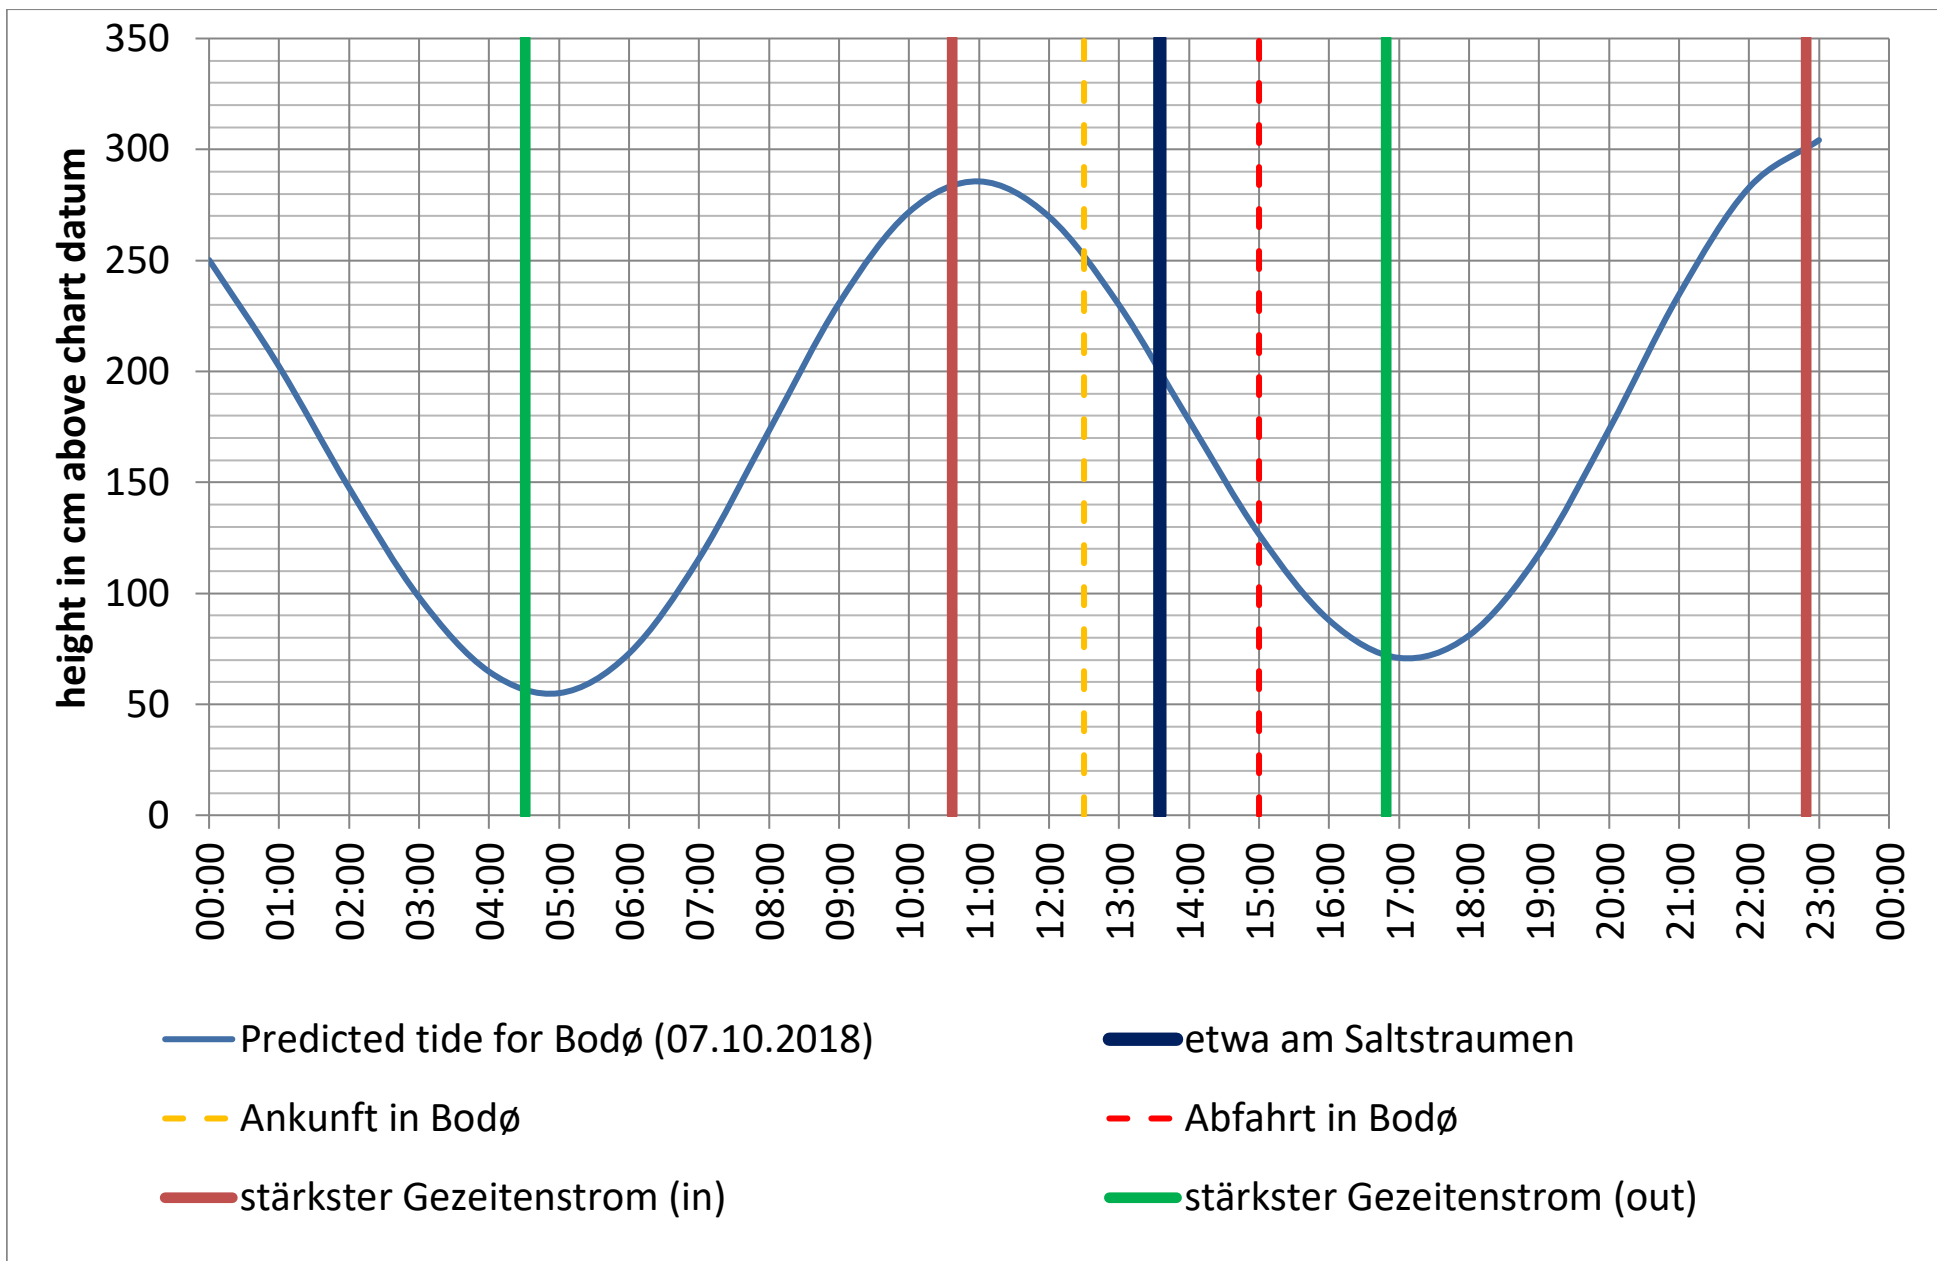

Datenquellen

Tide: <http://www.kartverket.no/sehavniva/>

Saltstraumen: <http://bodo.kommune.no/getfile.php/Borgerportalen/Serviceenheter/Skjemaer/Saltstraumen%20tabell%202018.pdf>