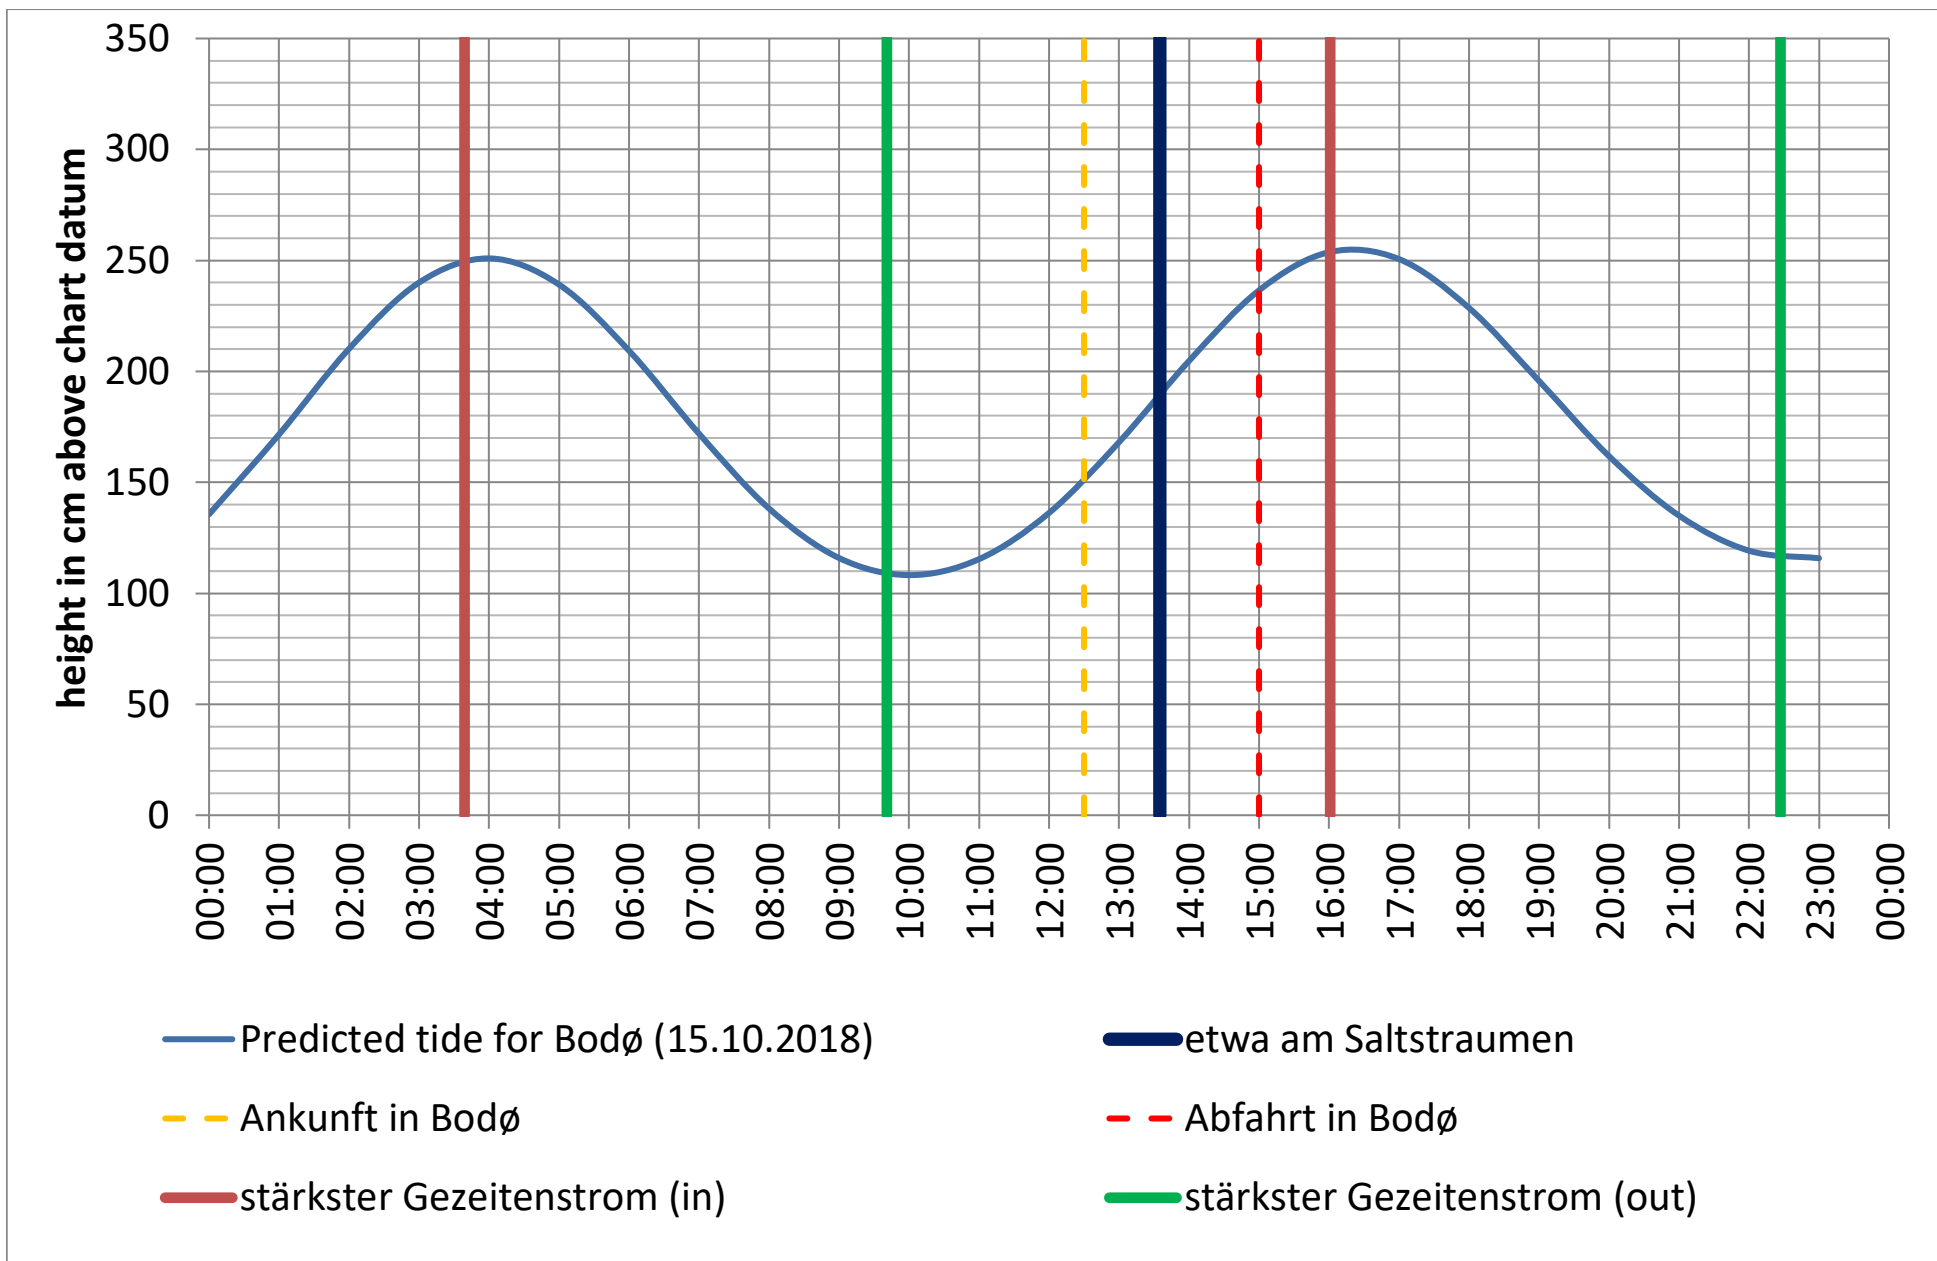

Datenquellen

Tide: <http://www.kartverket.no/sehavniva/>

Saltstraumen: <http://bodo.kommune.no/getfile.php/Borgerportalen/Serviceenheten/Skjemaer/Saltstraumen%20tabell%202018.pdf>