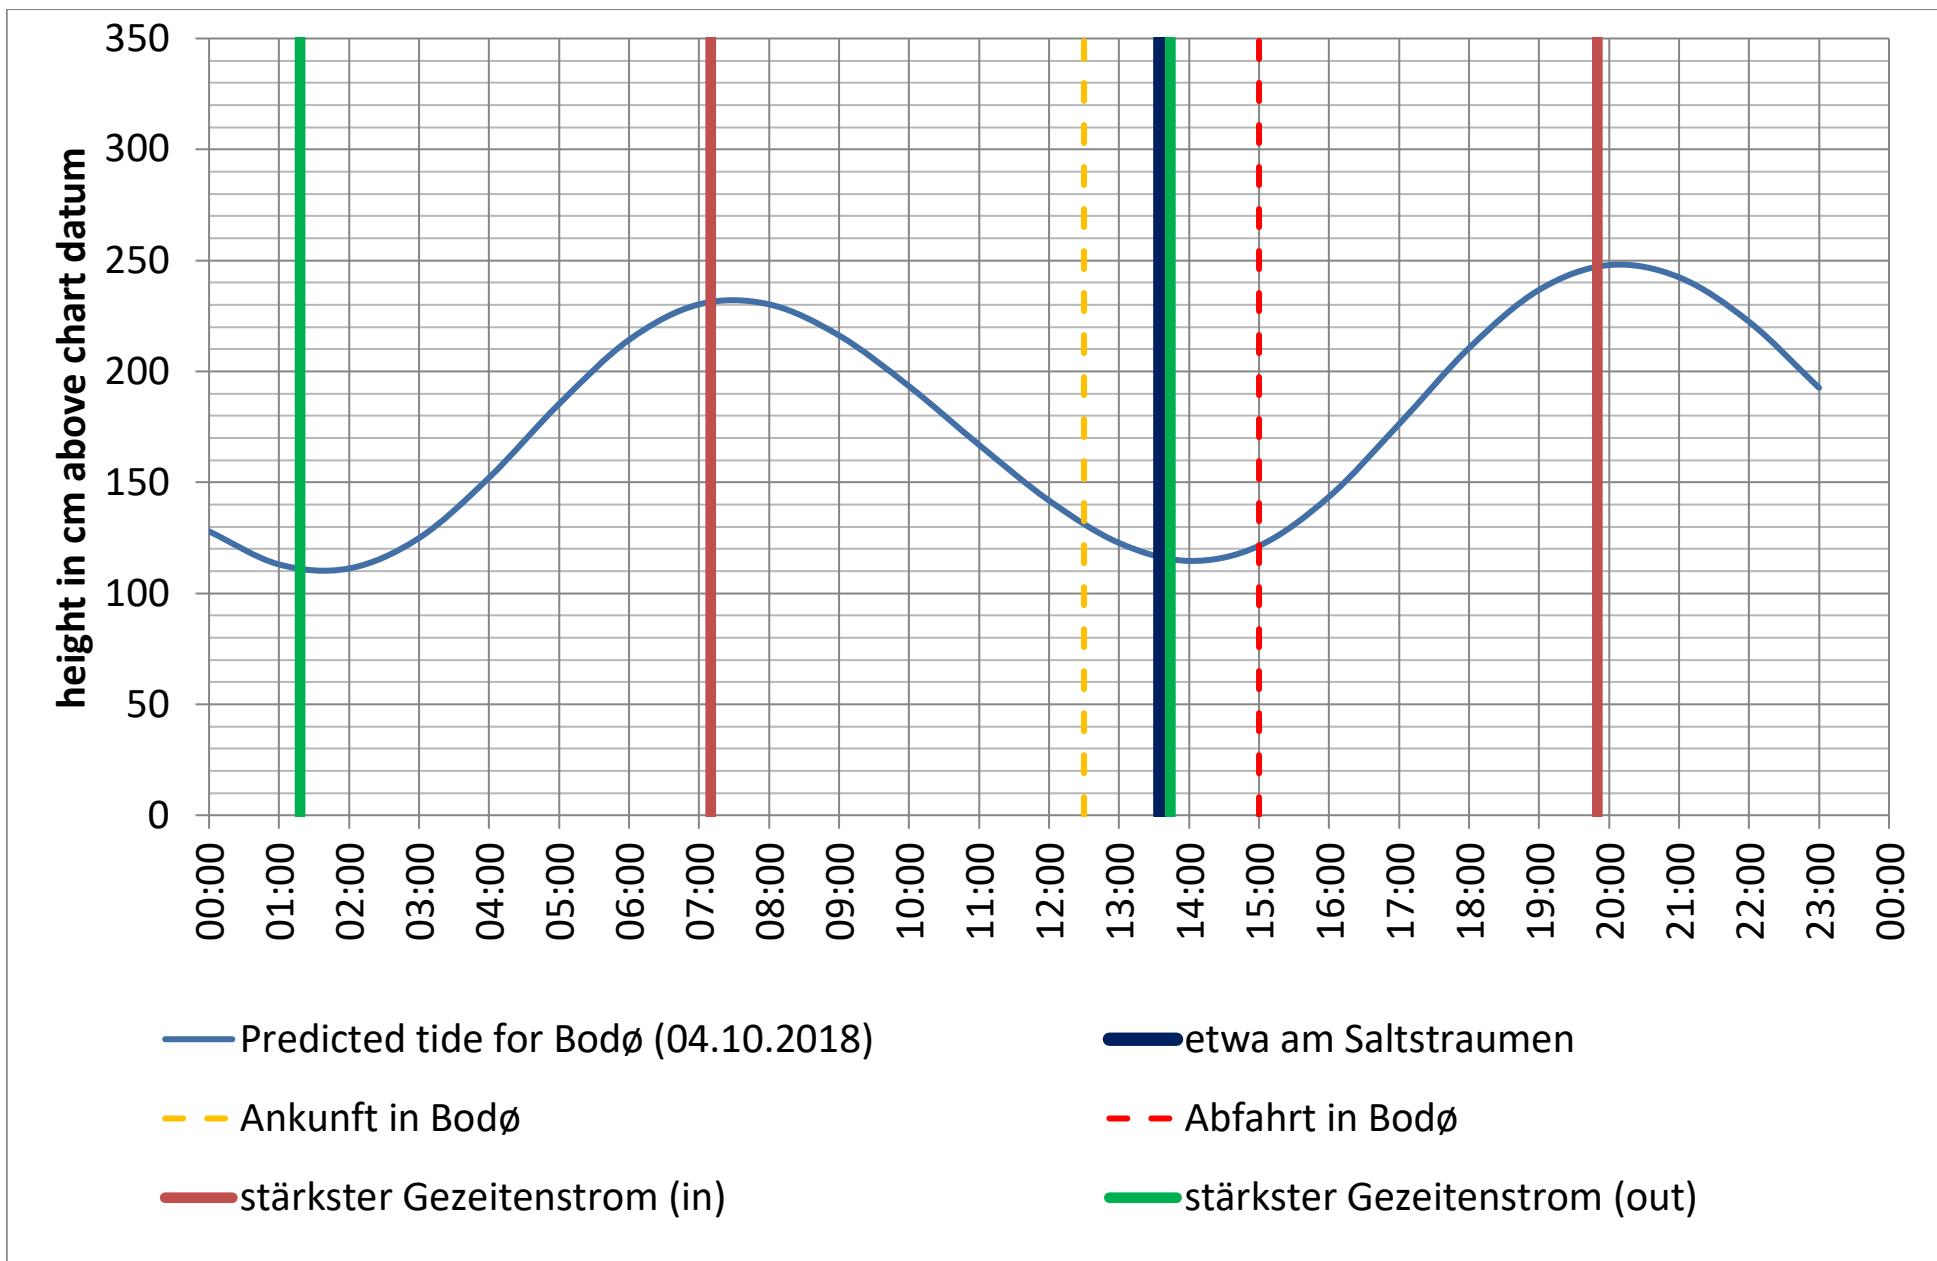

Datenquellen

Tide: <http://www.kartverket.no/sehavniva/>

Saltstraumen: <http://bodo.kommune.no/getfile.php/Borgerportalen/Serviceenheter/Skjemaer/Saltstraumen%20tabell%202018.pdf>

Datenquellen

Tide: <http://www.kartverket.no/sehavniva/>

Saltstraumen: <http://bodo.kommune.no/getfile.php/Borgerportalen/Serviceenheten/Skjemaer/Saltstraumen%20tabell%202018.pdf>

Datenquellen

Tide: <http://www.kartverket.no/sehavniva/>

Saltstraumen: <http://bodo.kommune.no/getfile.php/Borgerportalen/Serviceenheter/Skjemaer/Saltstraumen%20tabell%202018.pdf>