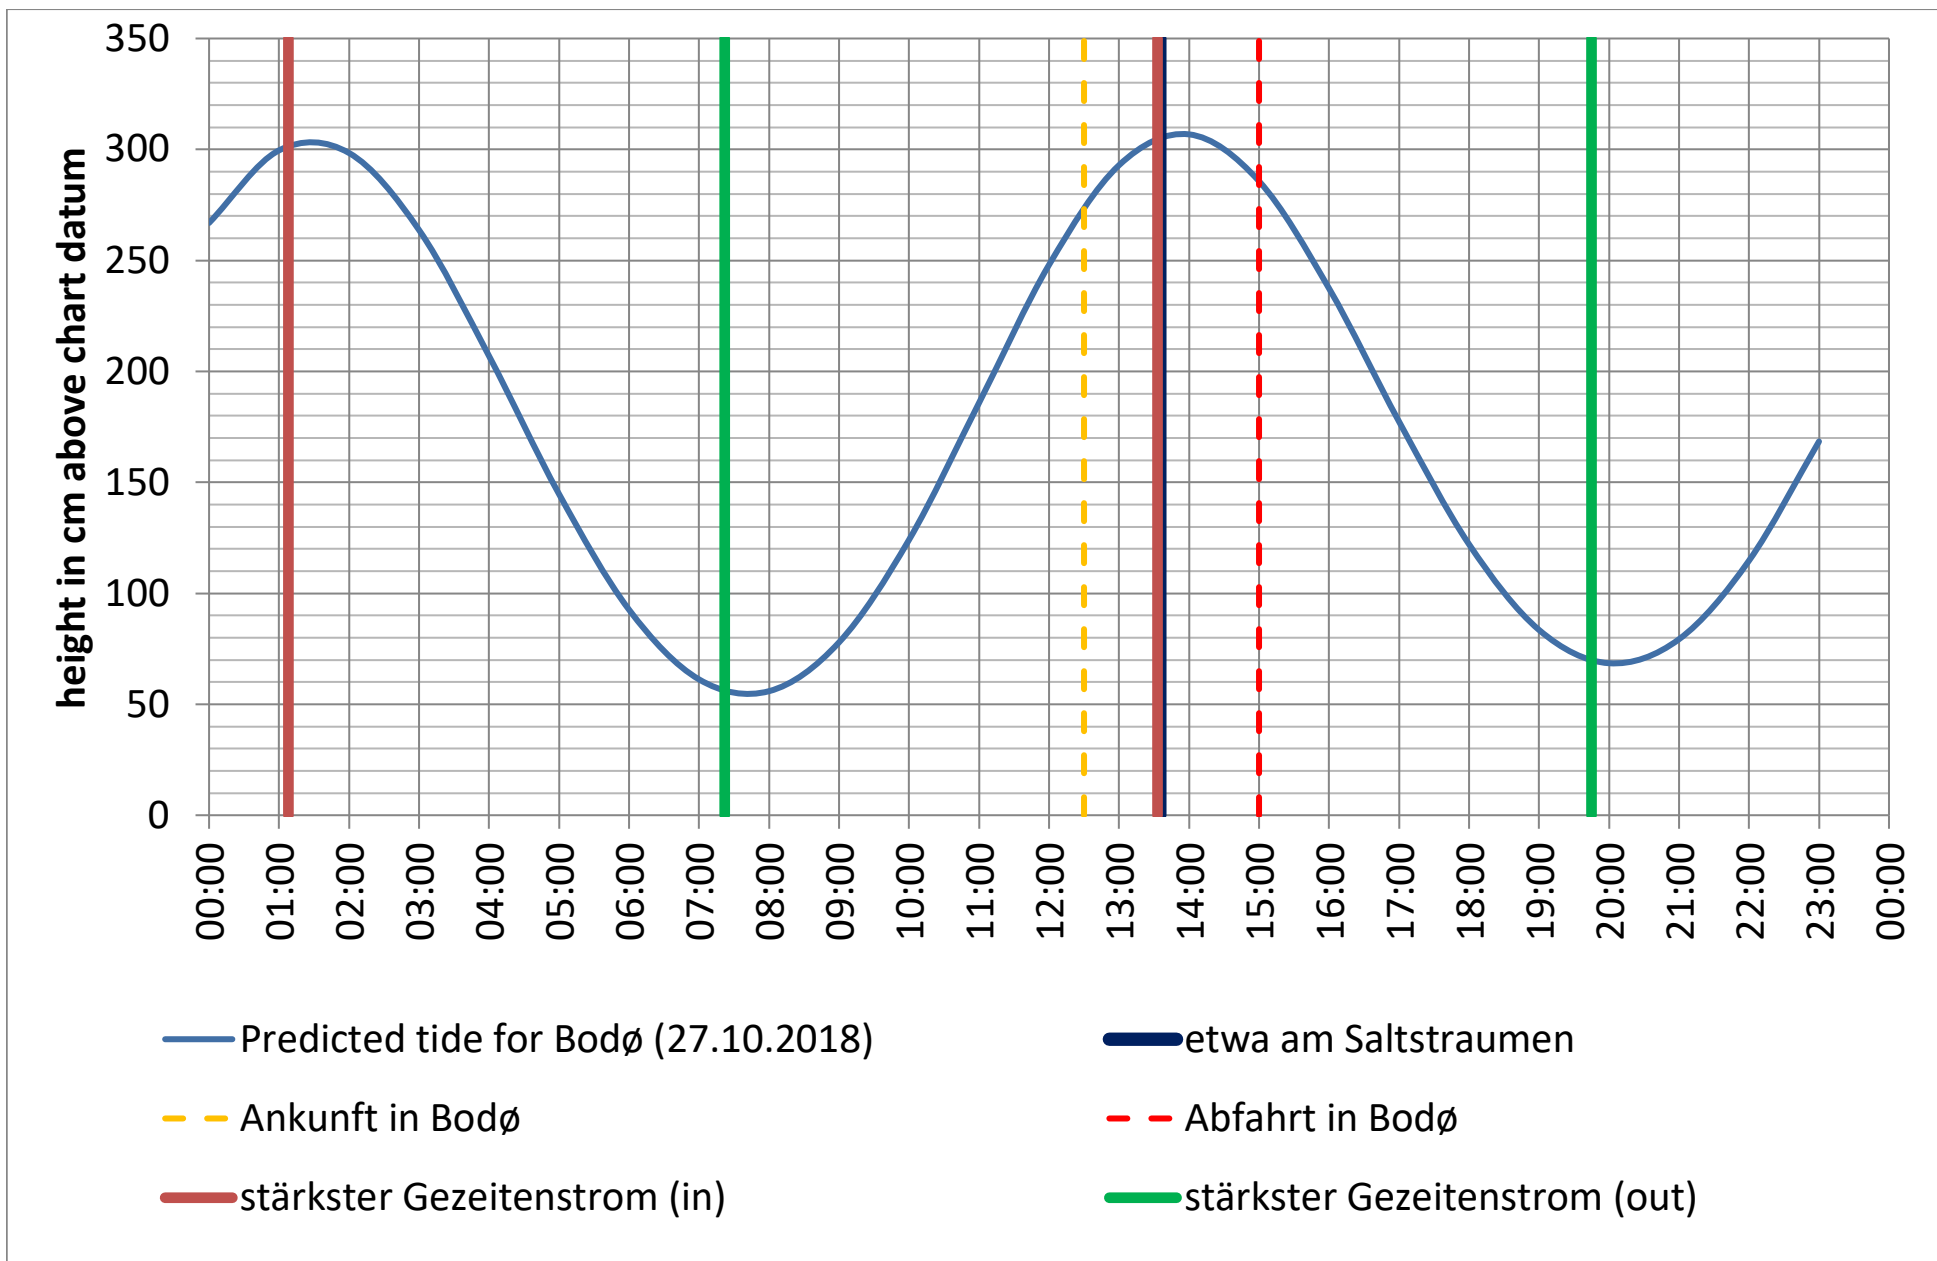

Datenquellen

Tide: <http://www.kartverket.no/sehavniva/>

Saltstraumen: <http://bodo.kommune.no/getfile.php/Borgerportalen/Serviceenheten/Skjemaer/Saltstraumen%20tabell%202018.pdf>