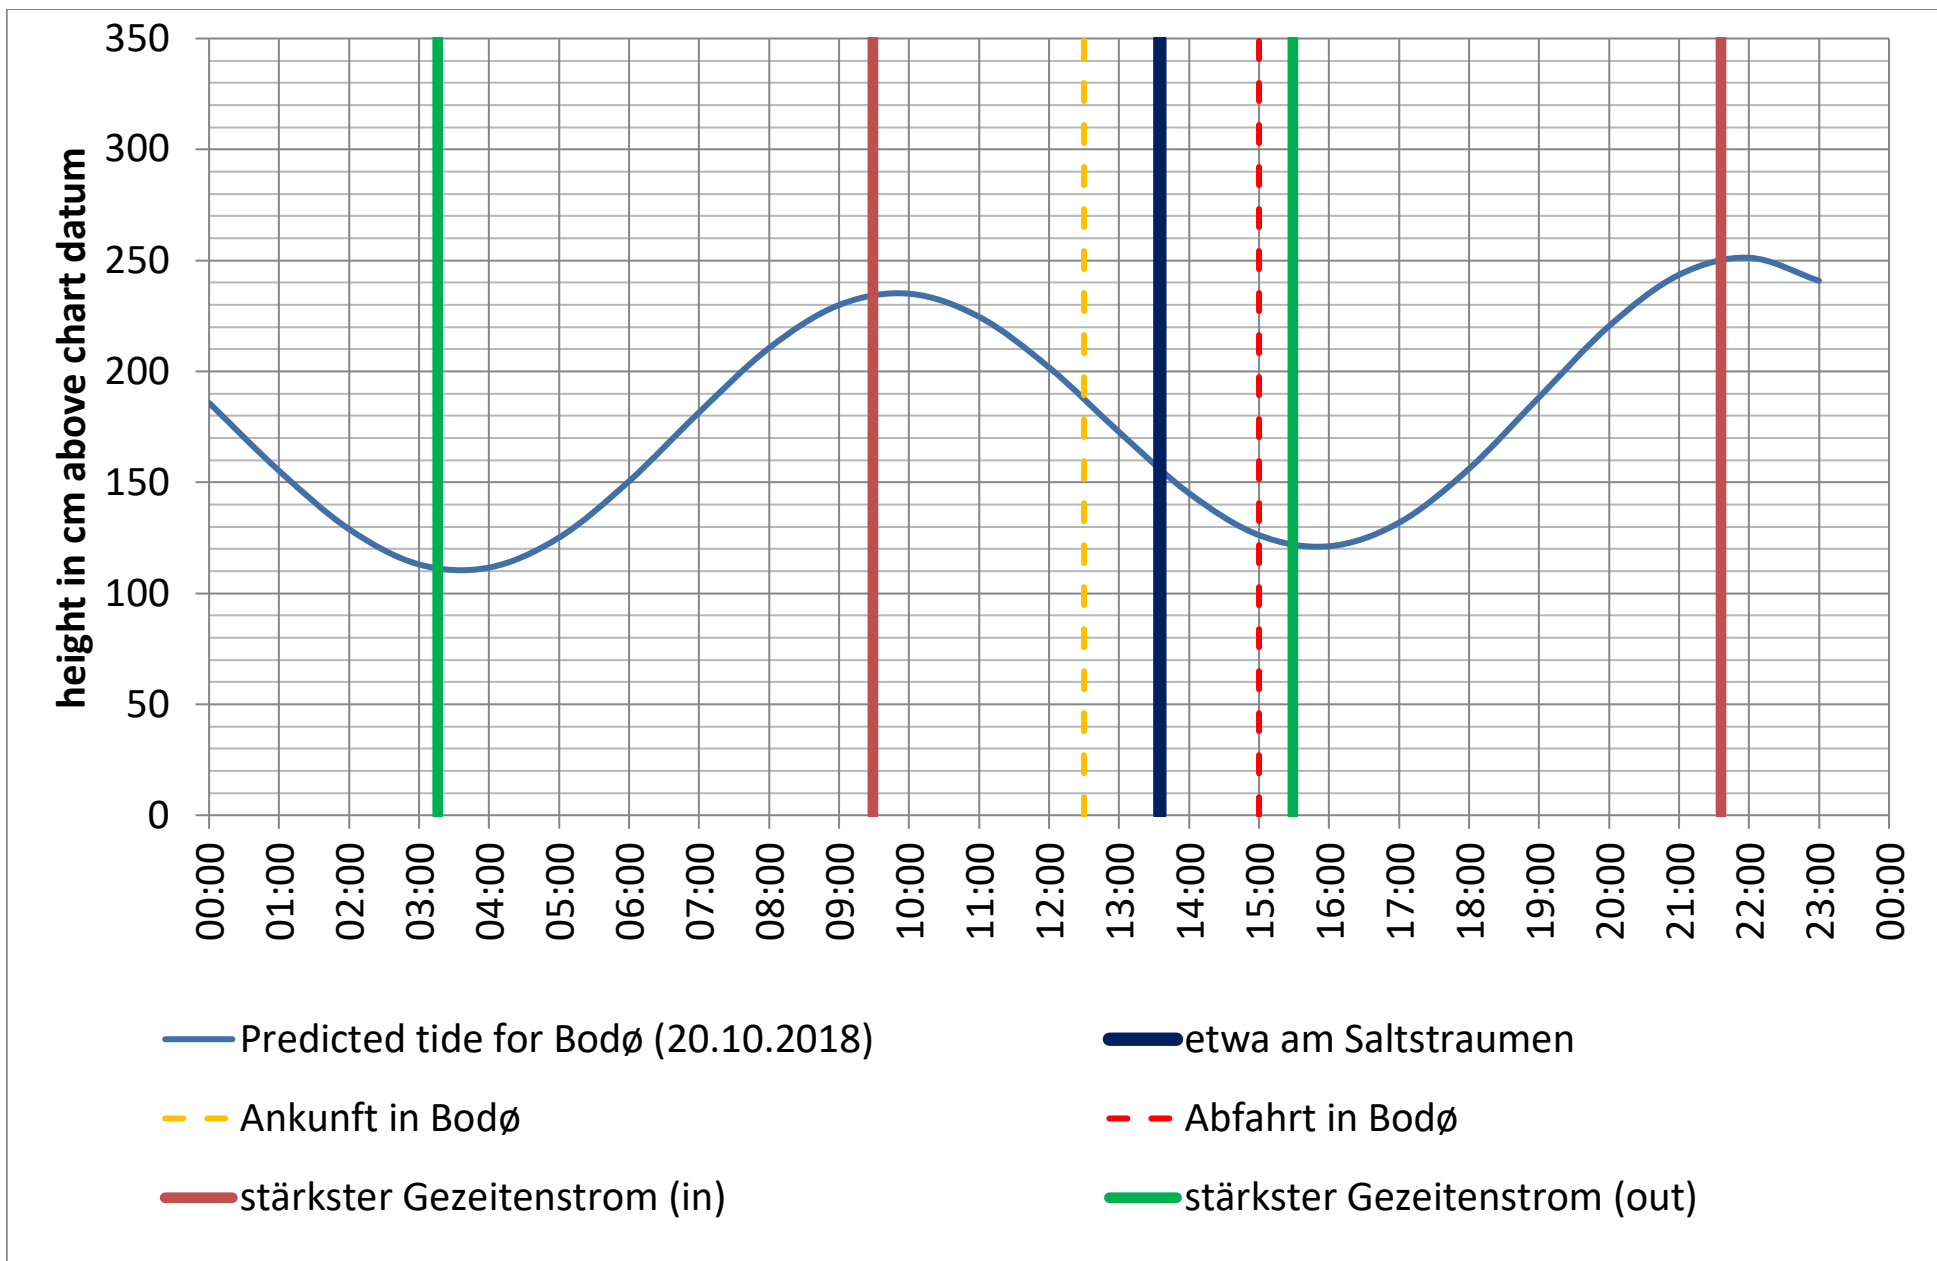

Datenquellen

Tide: <http://www.kartverket.no/sehavniva/>

Saltstraumen: <http://bodo.kommune.no/getfile.php/Borgerportalen/Serviceenheter/Skjemaer/Saltstraumen%20tabell%202018.pdf>