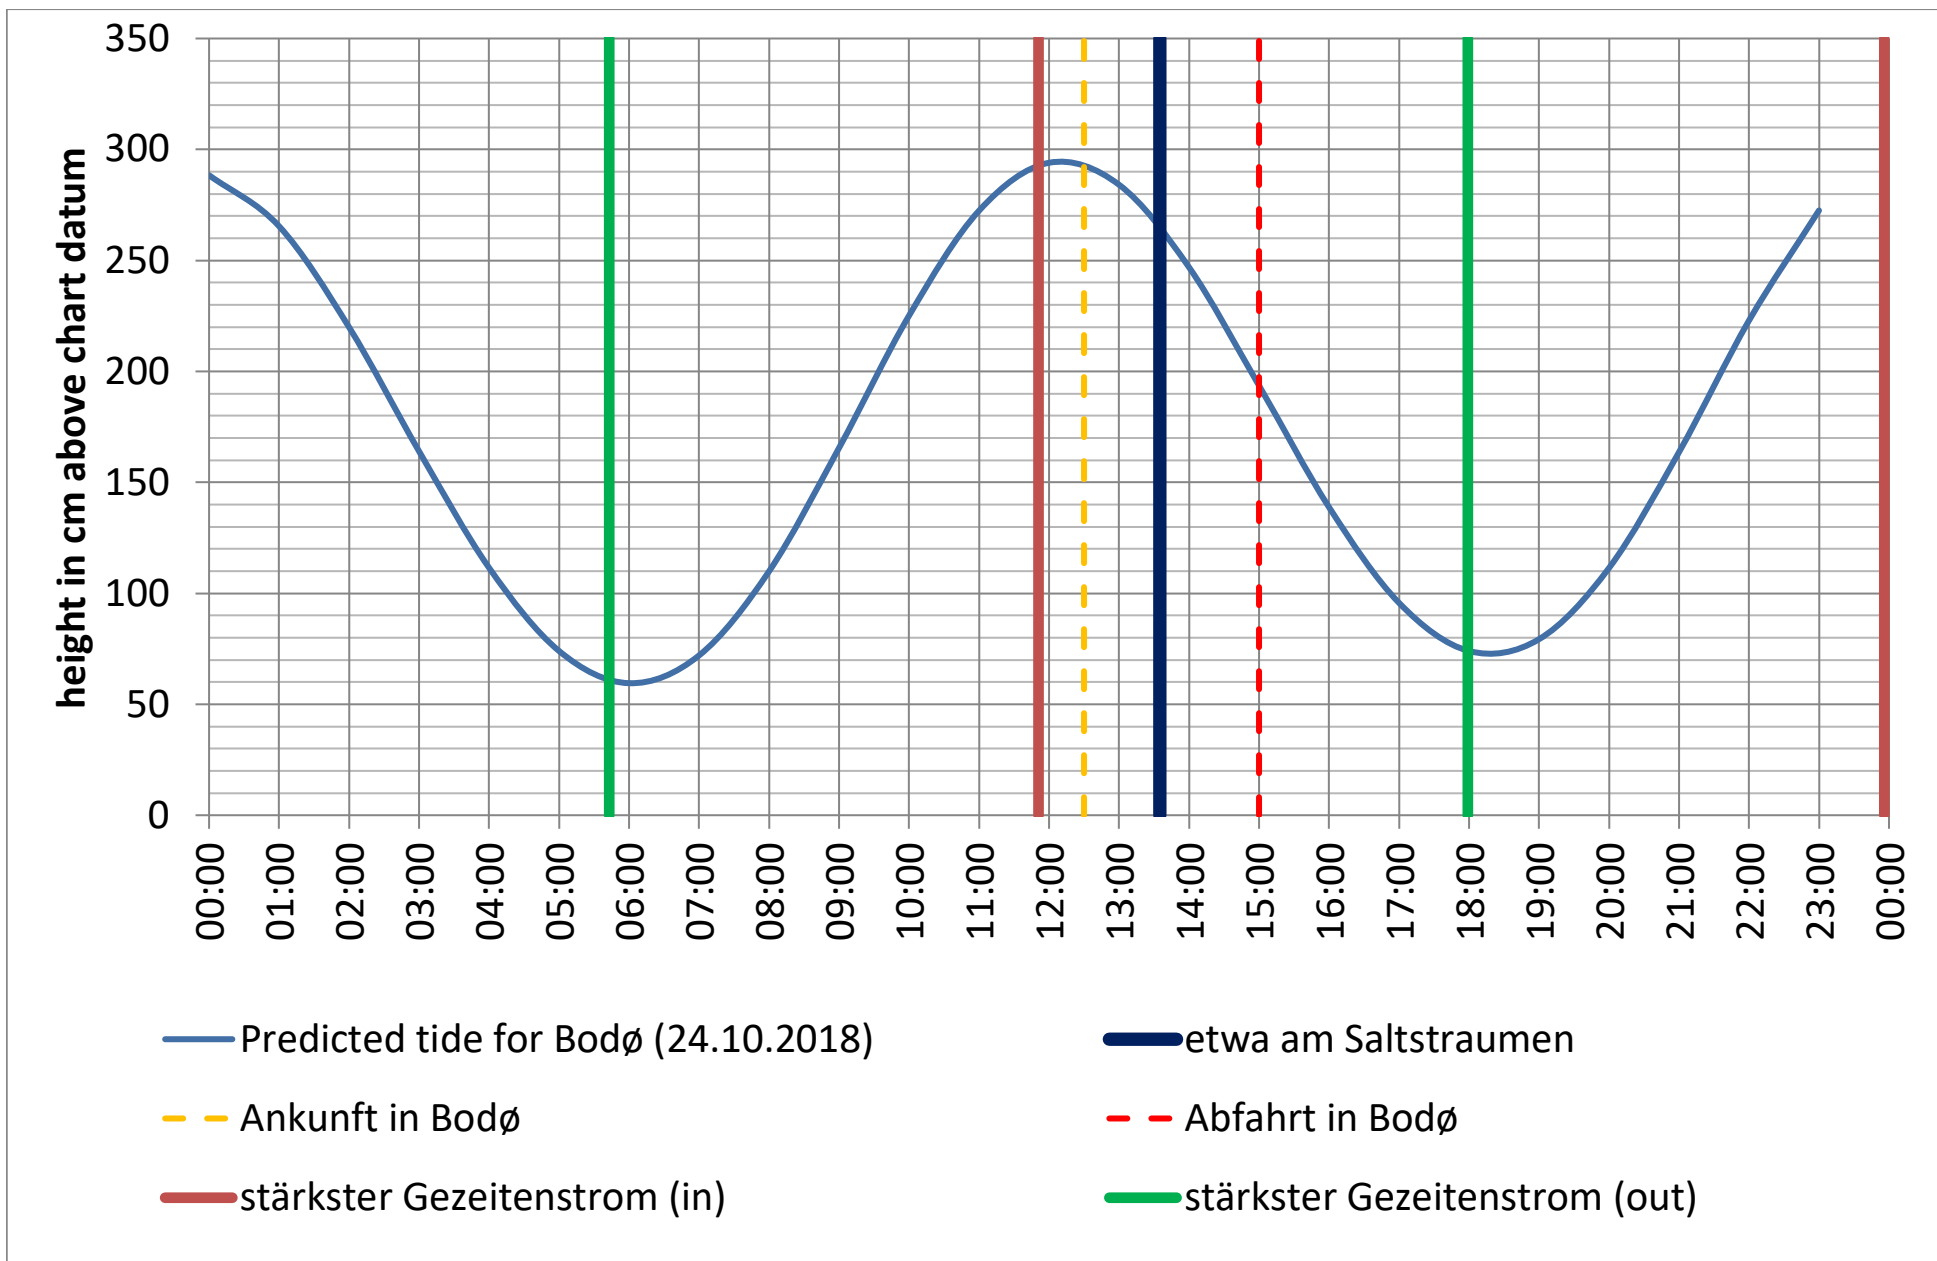

Datenquellen

Tide: <http://www.kartverket.no/sehavniva/>

Saltstraumen: <http://bodo.kommune.no/getfile.php/Borgerportalen/Serviceenheten/Skjemaer/Saltstraumen%20tabell%202018.pdf>