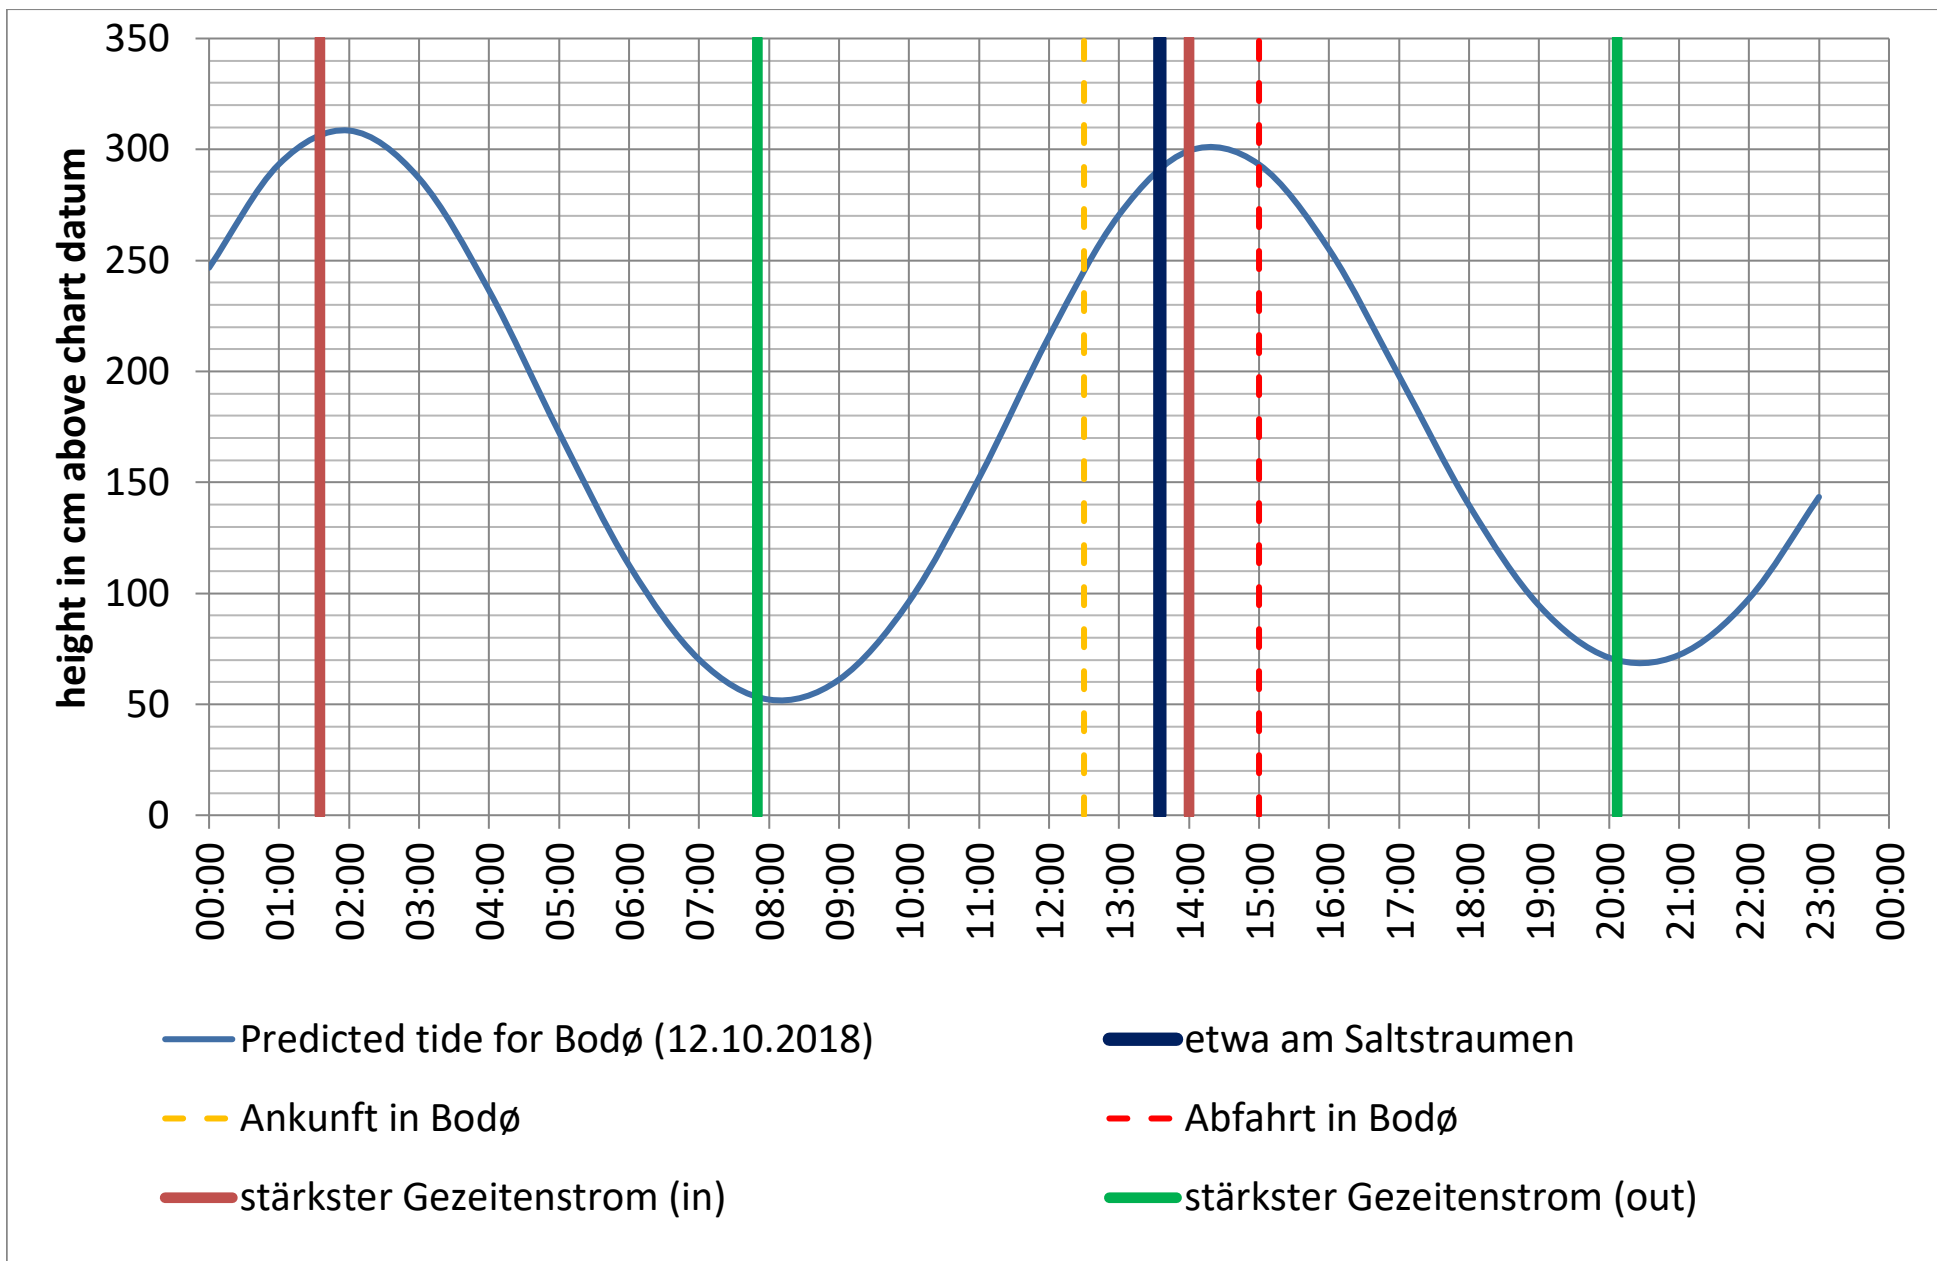

Datenquellen

Tide: <http://www.kartverket.no/sehavniva/>

Saltstraumen: <http://bodo.kommune.no/getfile.php/Borgerportalen/Serviceenheter/Skjemaer/Saltstraumen%20tabell%202018.pdf>