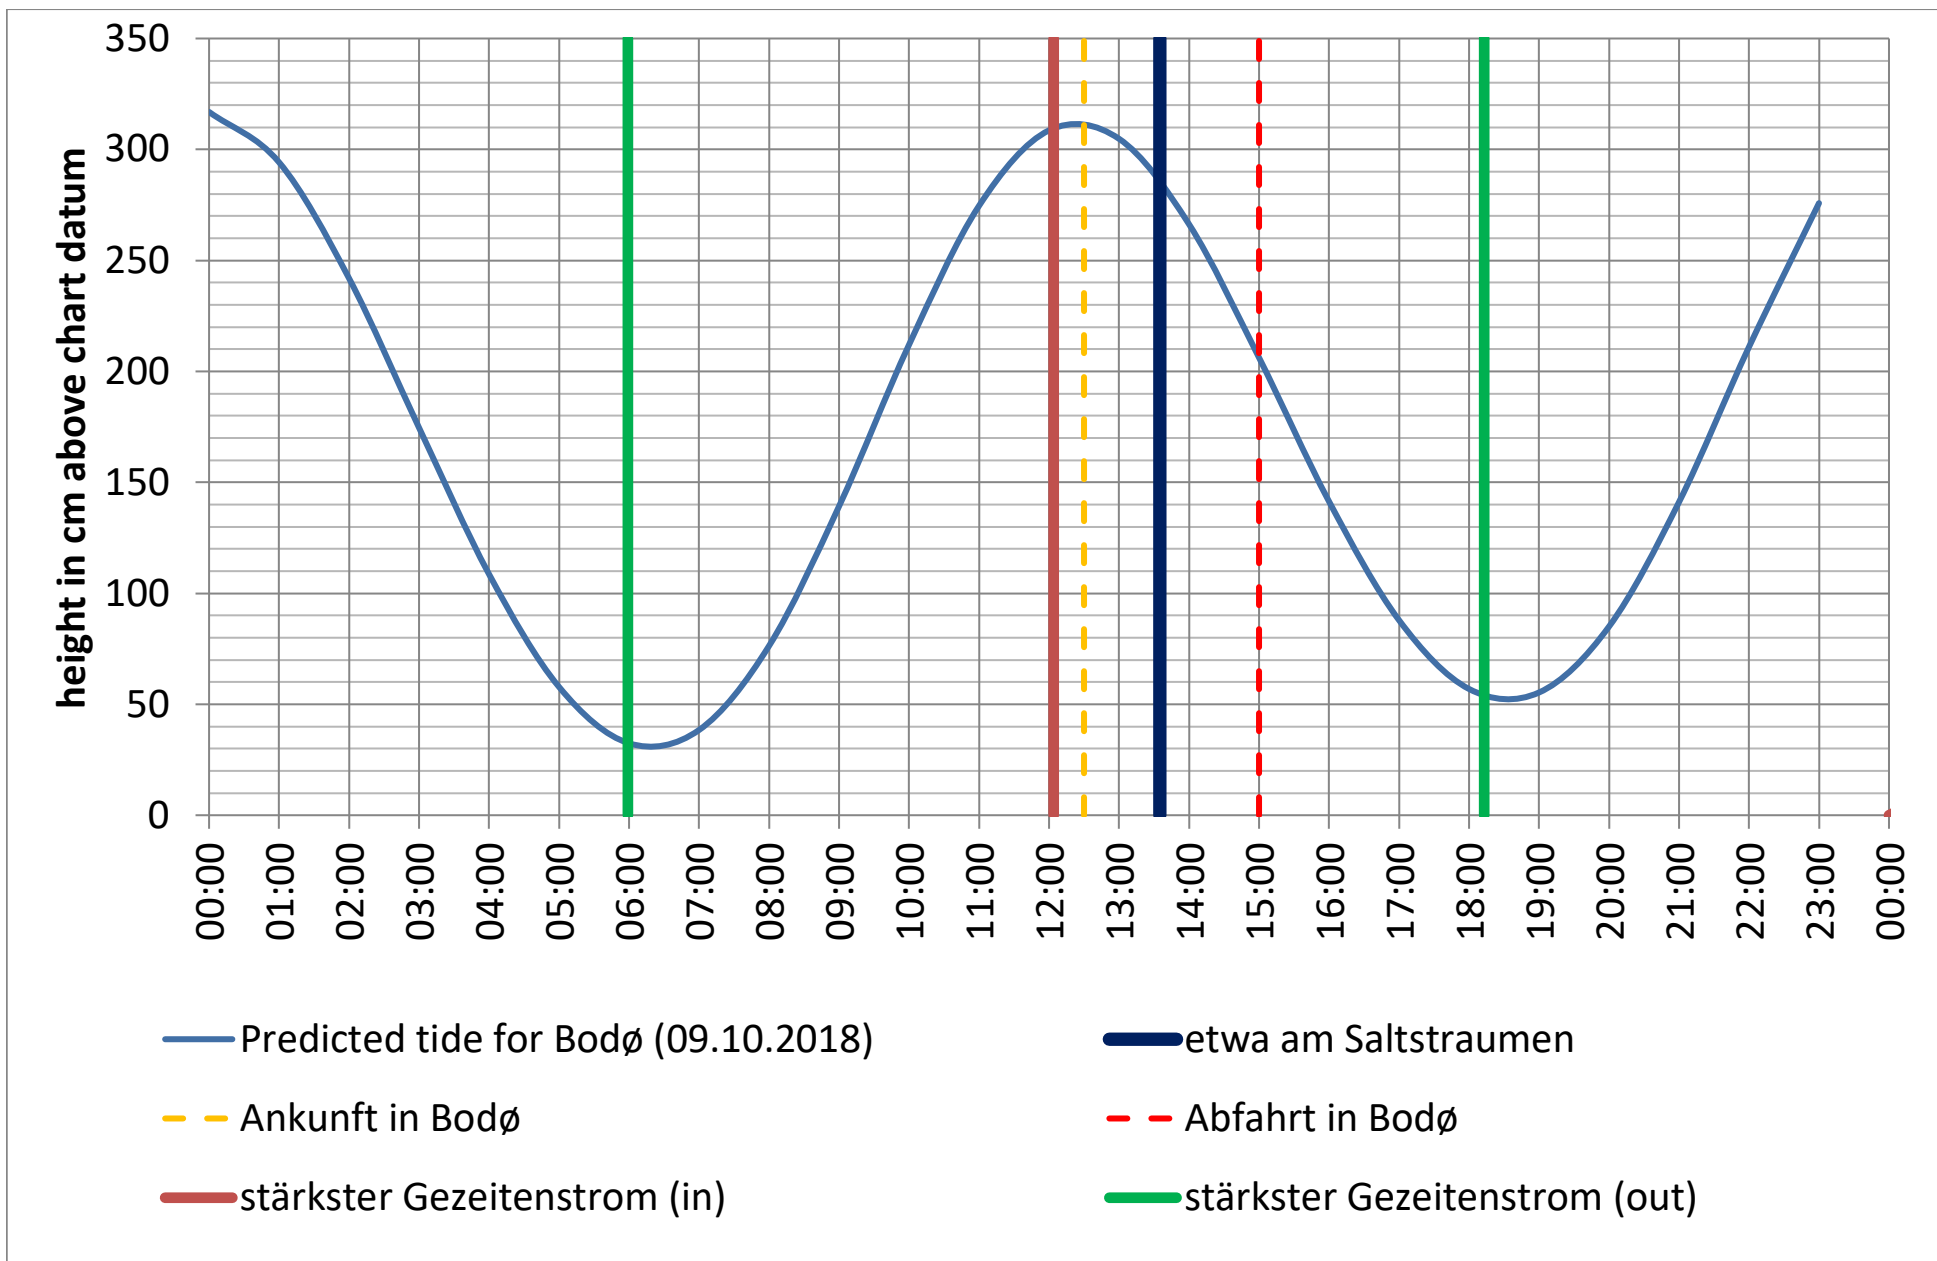

Datenquellen

Tide: <http://www.kartverket.no/sehavniva/>

Saltstraumen: <http://bodo.kommune.no/getfile.php/Borgerportalen/Serviceenheter/Skjemaer/Saltstraumen%20tabell%202018.pdf>