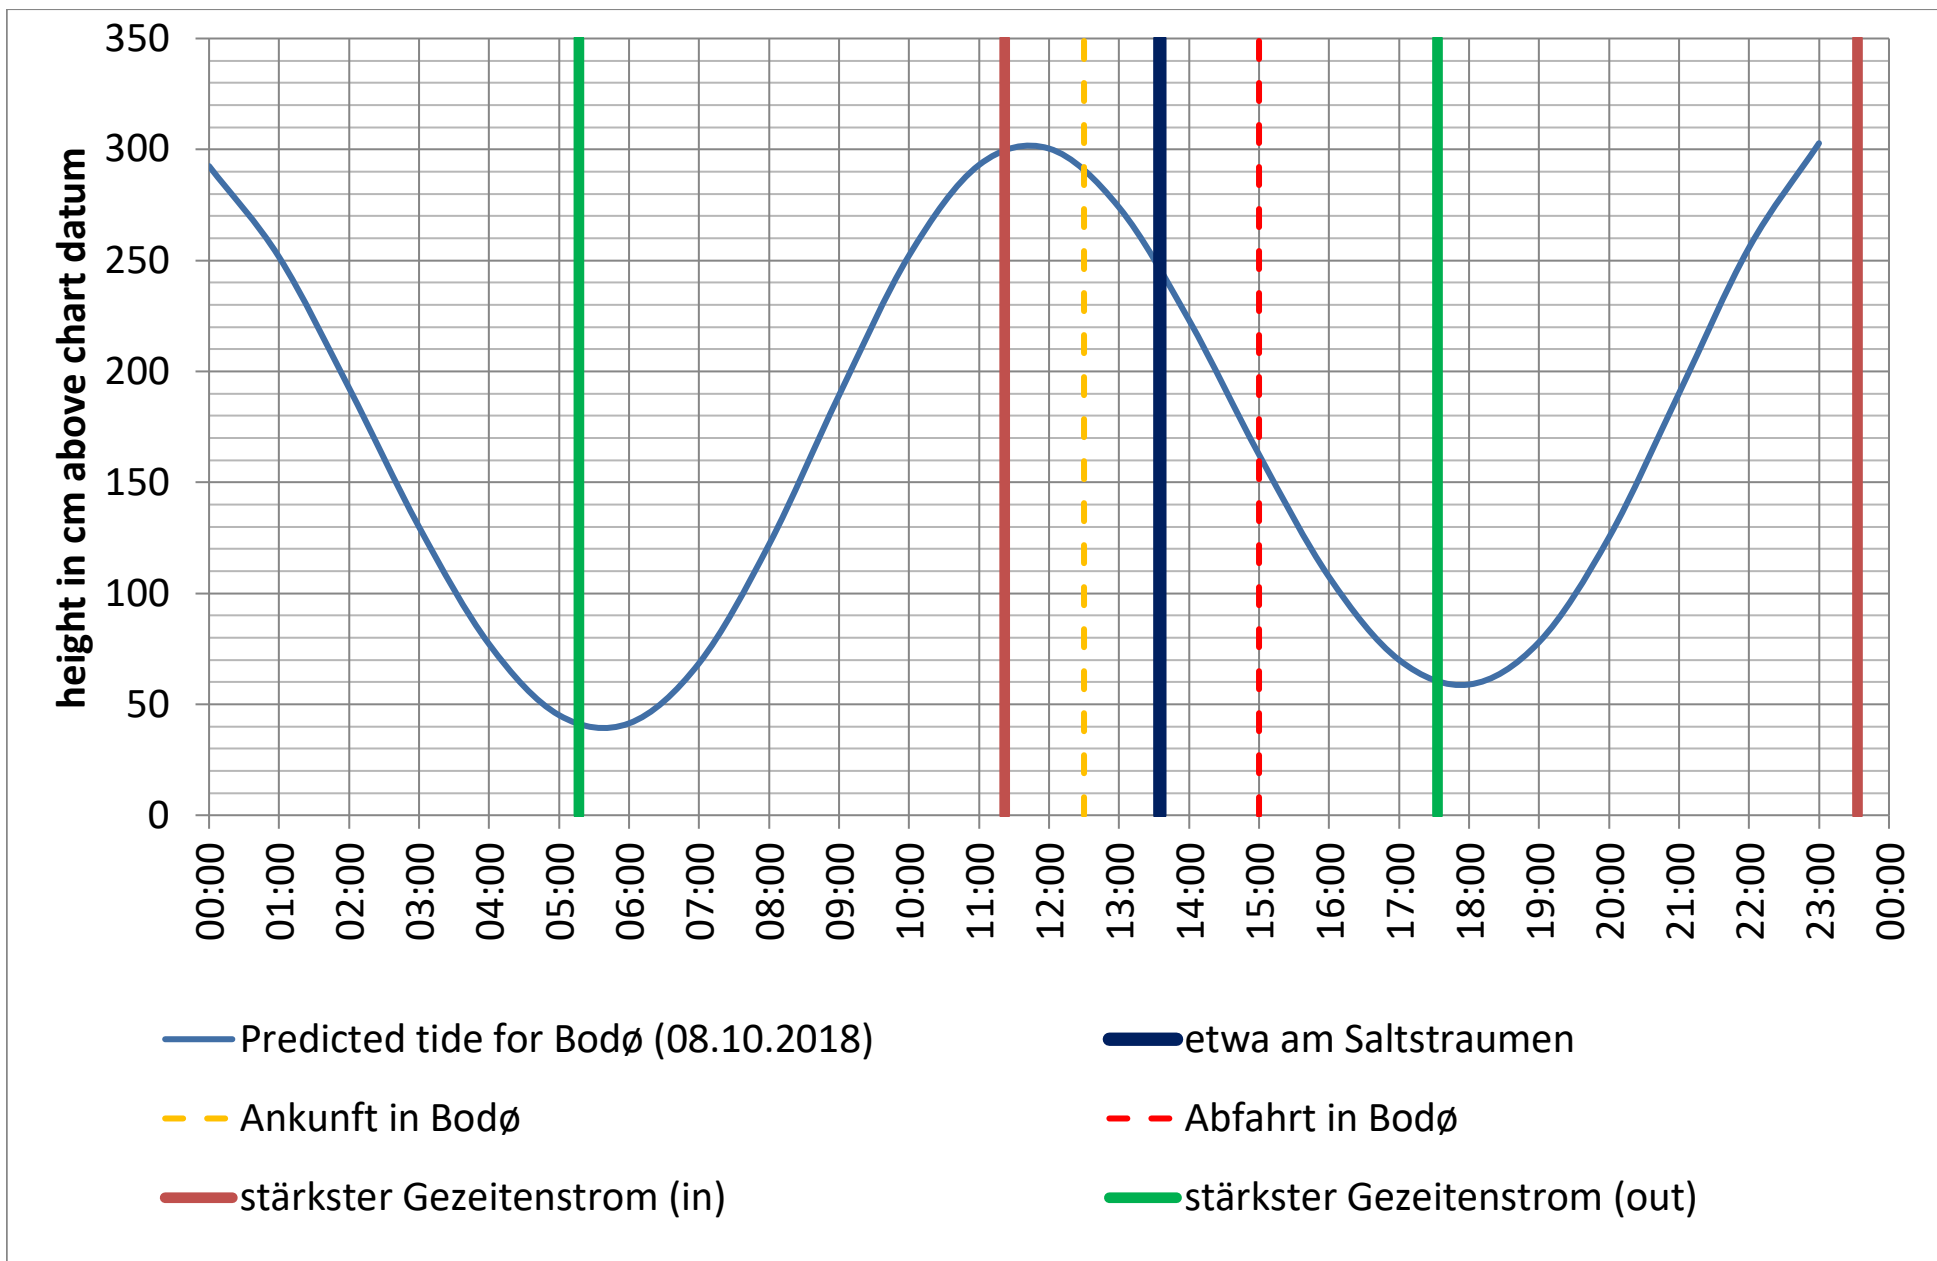

Datenquellen

Tide: <http://www.kartverket.no/sehavniva/>

Saltstraumen: <http://bodo.kommune.no/getfile.php/Borgerportalen/Serviceenheter/Skjemaer/Saltstraumen%20tabell%202018.pdf>