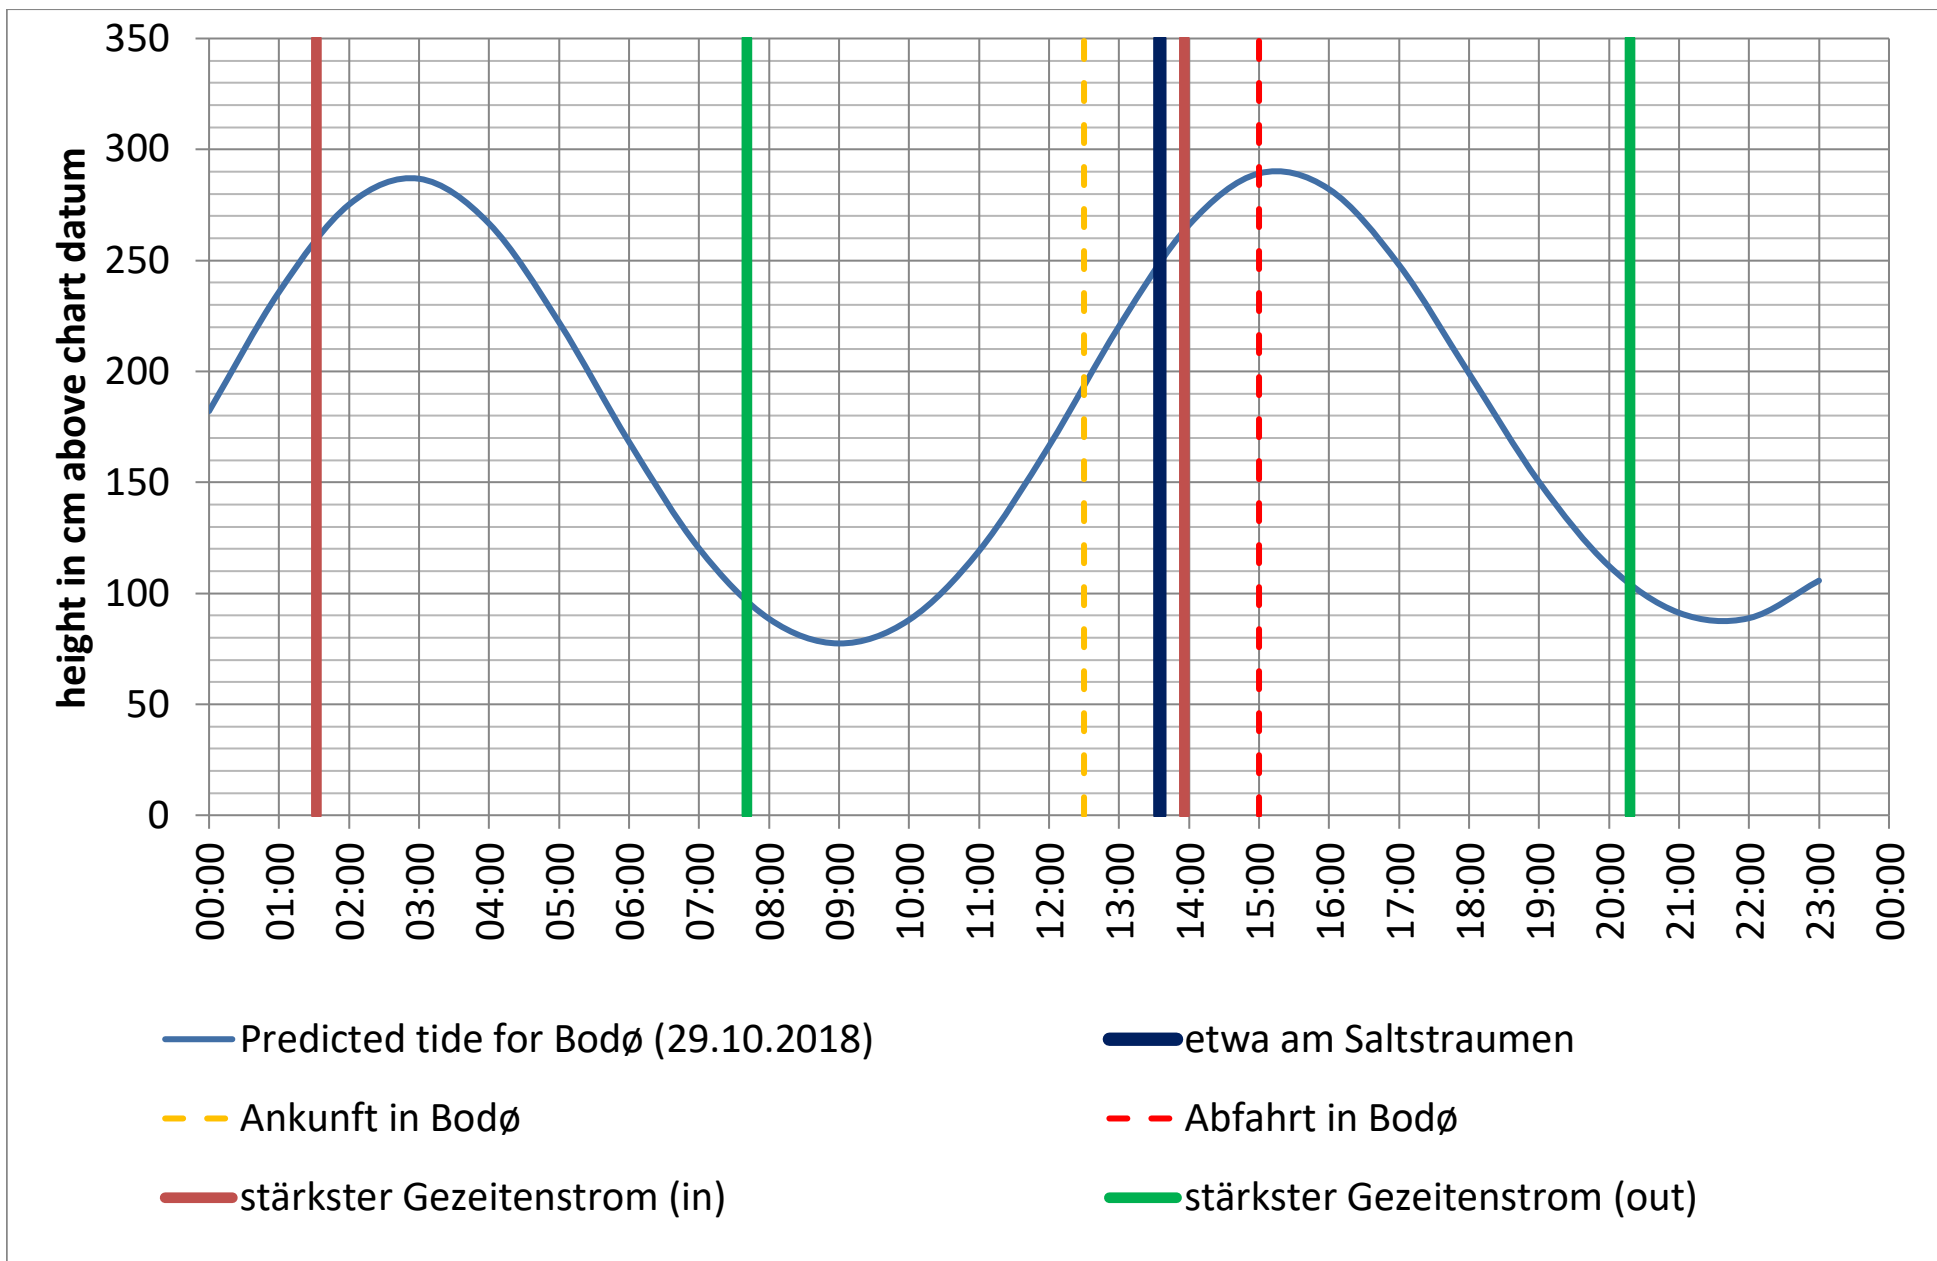

Datenquellen

Tide: <http://www.kartverket.no/sehavniva/>

Saltstraumen: <http://bodo.kommune.no/getfile.php/Borgerportalen/Serviceenheter/Skjemaer/Saltstraumen%20tabell%202018.pdf>