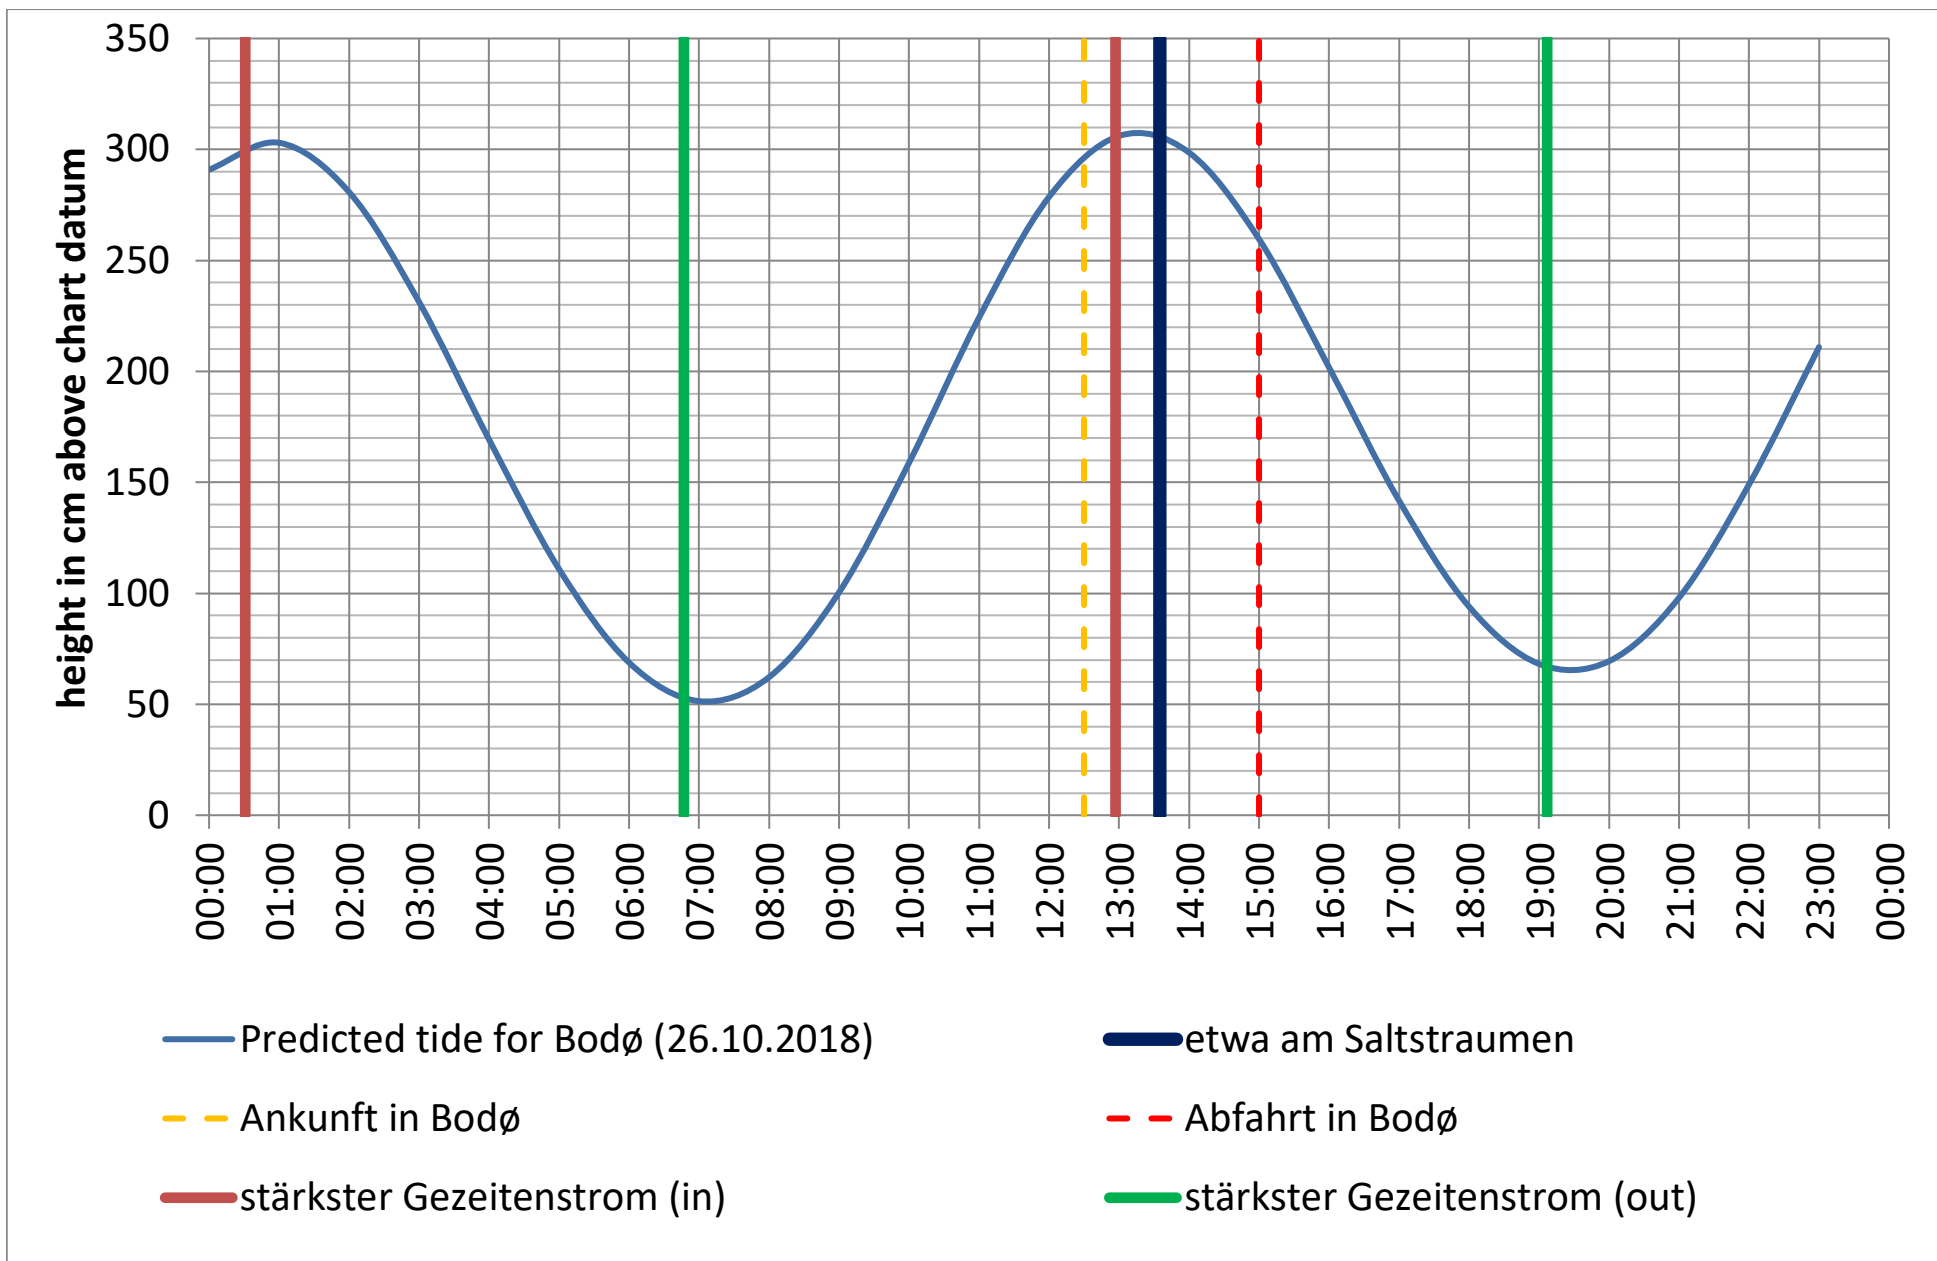

Datenquellen

Tide: <http://www.kartverket.no/sehavniva/>

Saltstraumen: <http://bodo.kommune.no/getfile.php/Borgerportalen/Serviceenheter/Skjemaer/Saltstraumen%20tabell%202018.pdf>