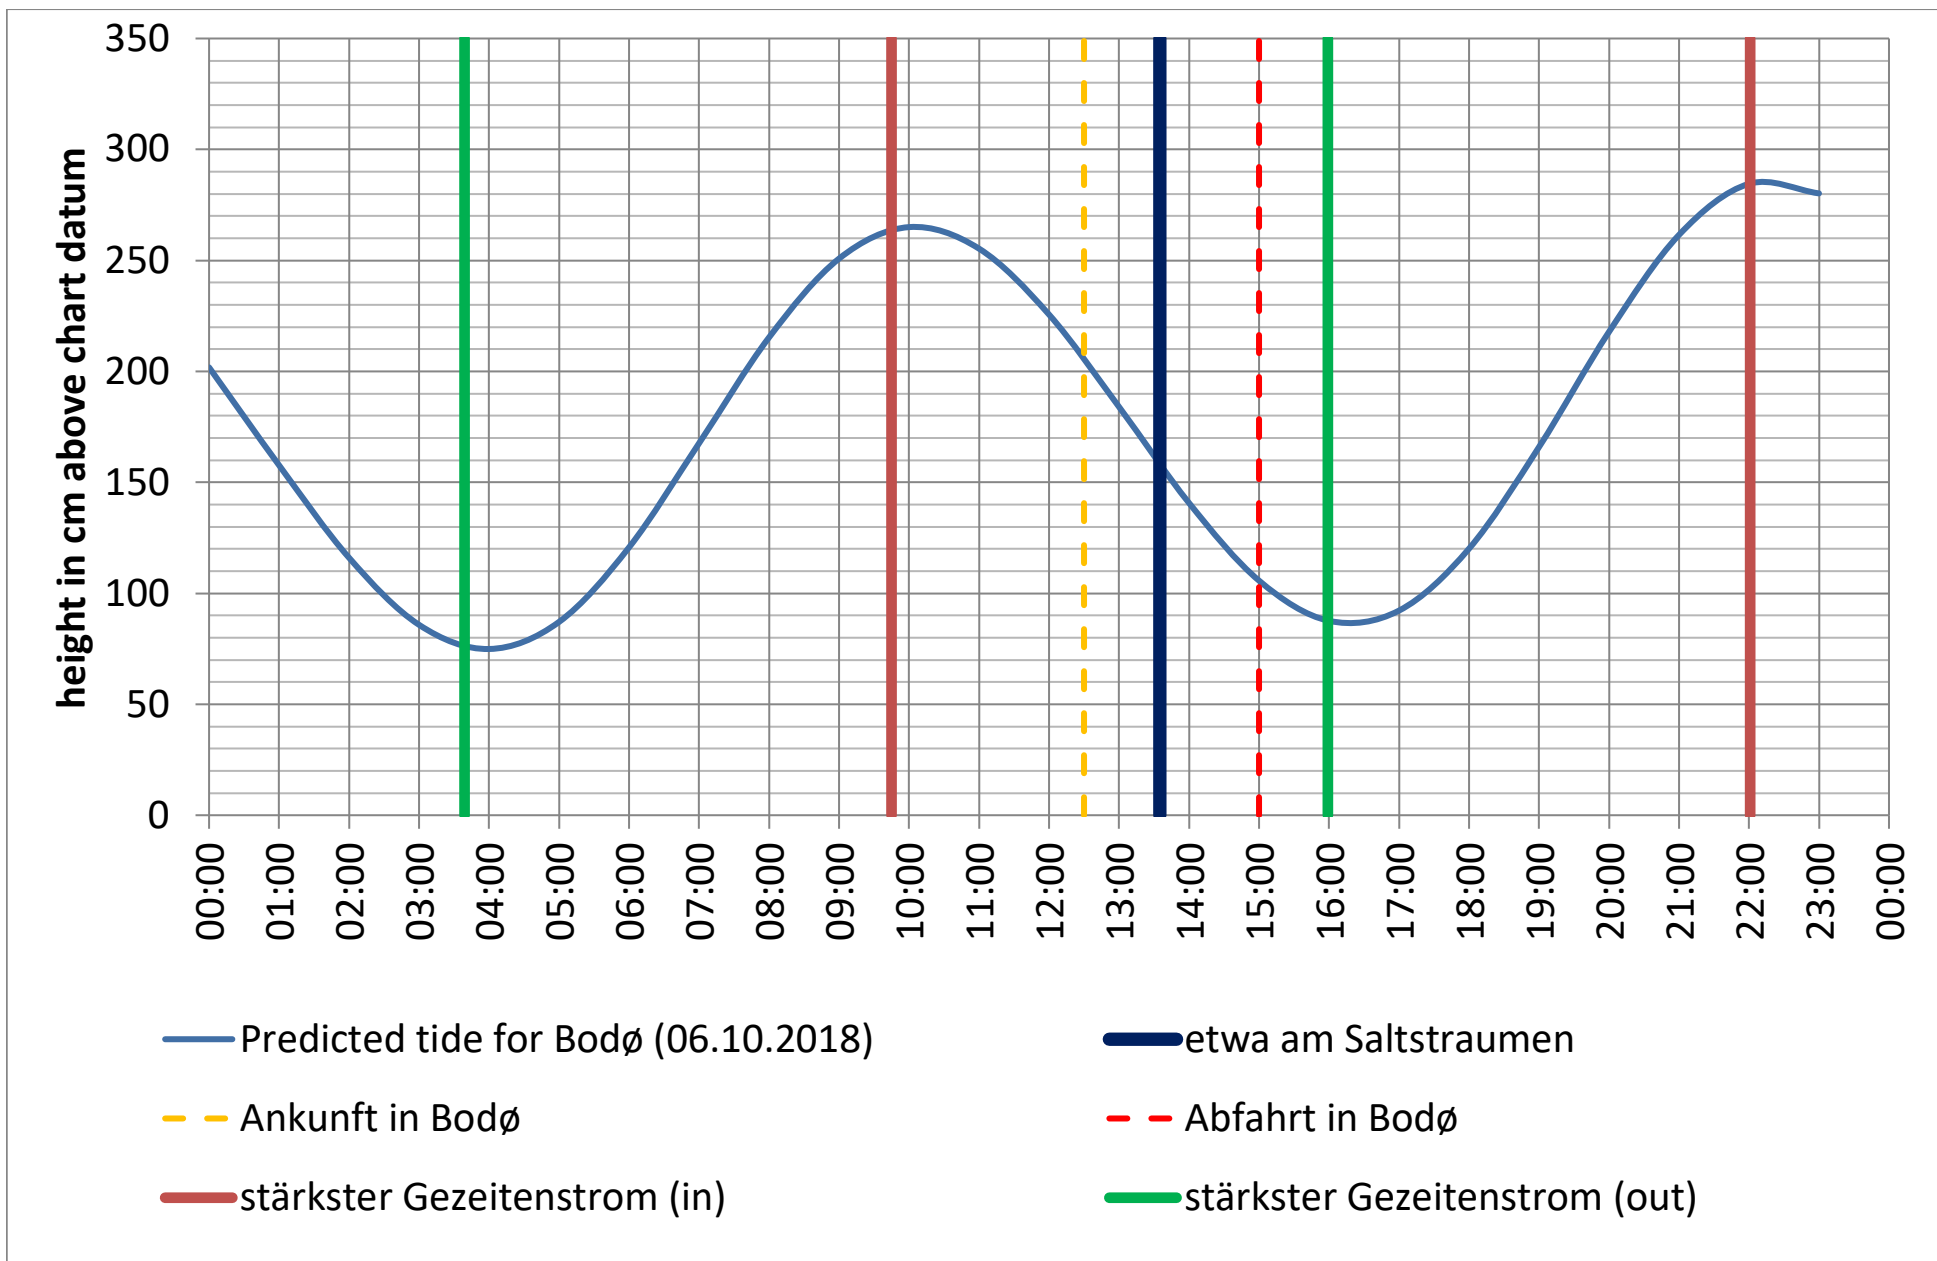

Datenquellen

Tide: <http://www.kartverket.no/sehavniva/>

Saltstraumen: <http://bodo.kommune.no/getfile.php/Borgerportalen/Serviceenheter/Skjemaer/Saltstraumen%20tabell%202018.pdf>