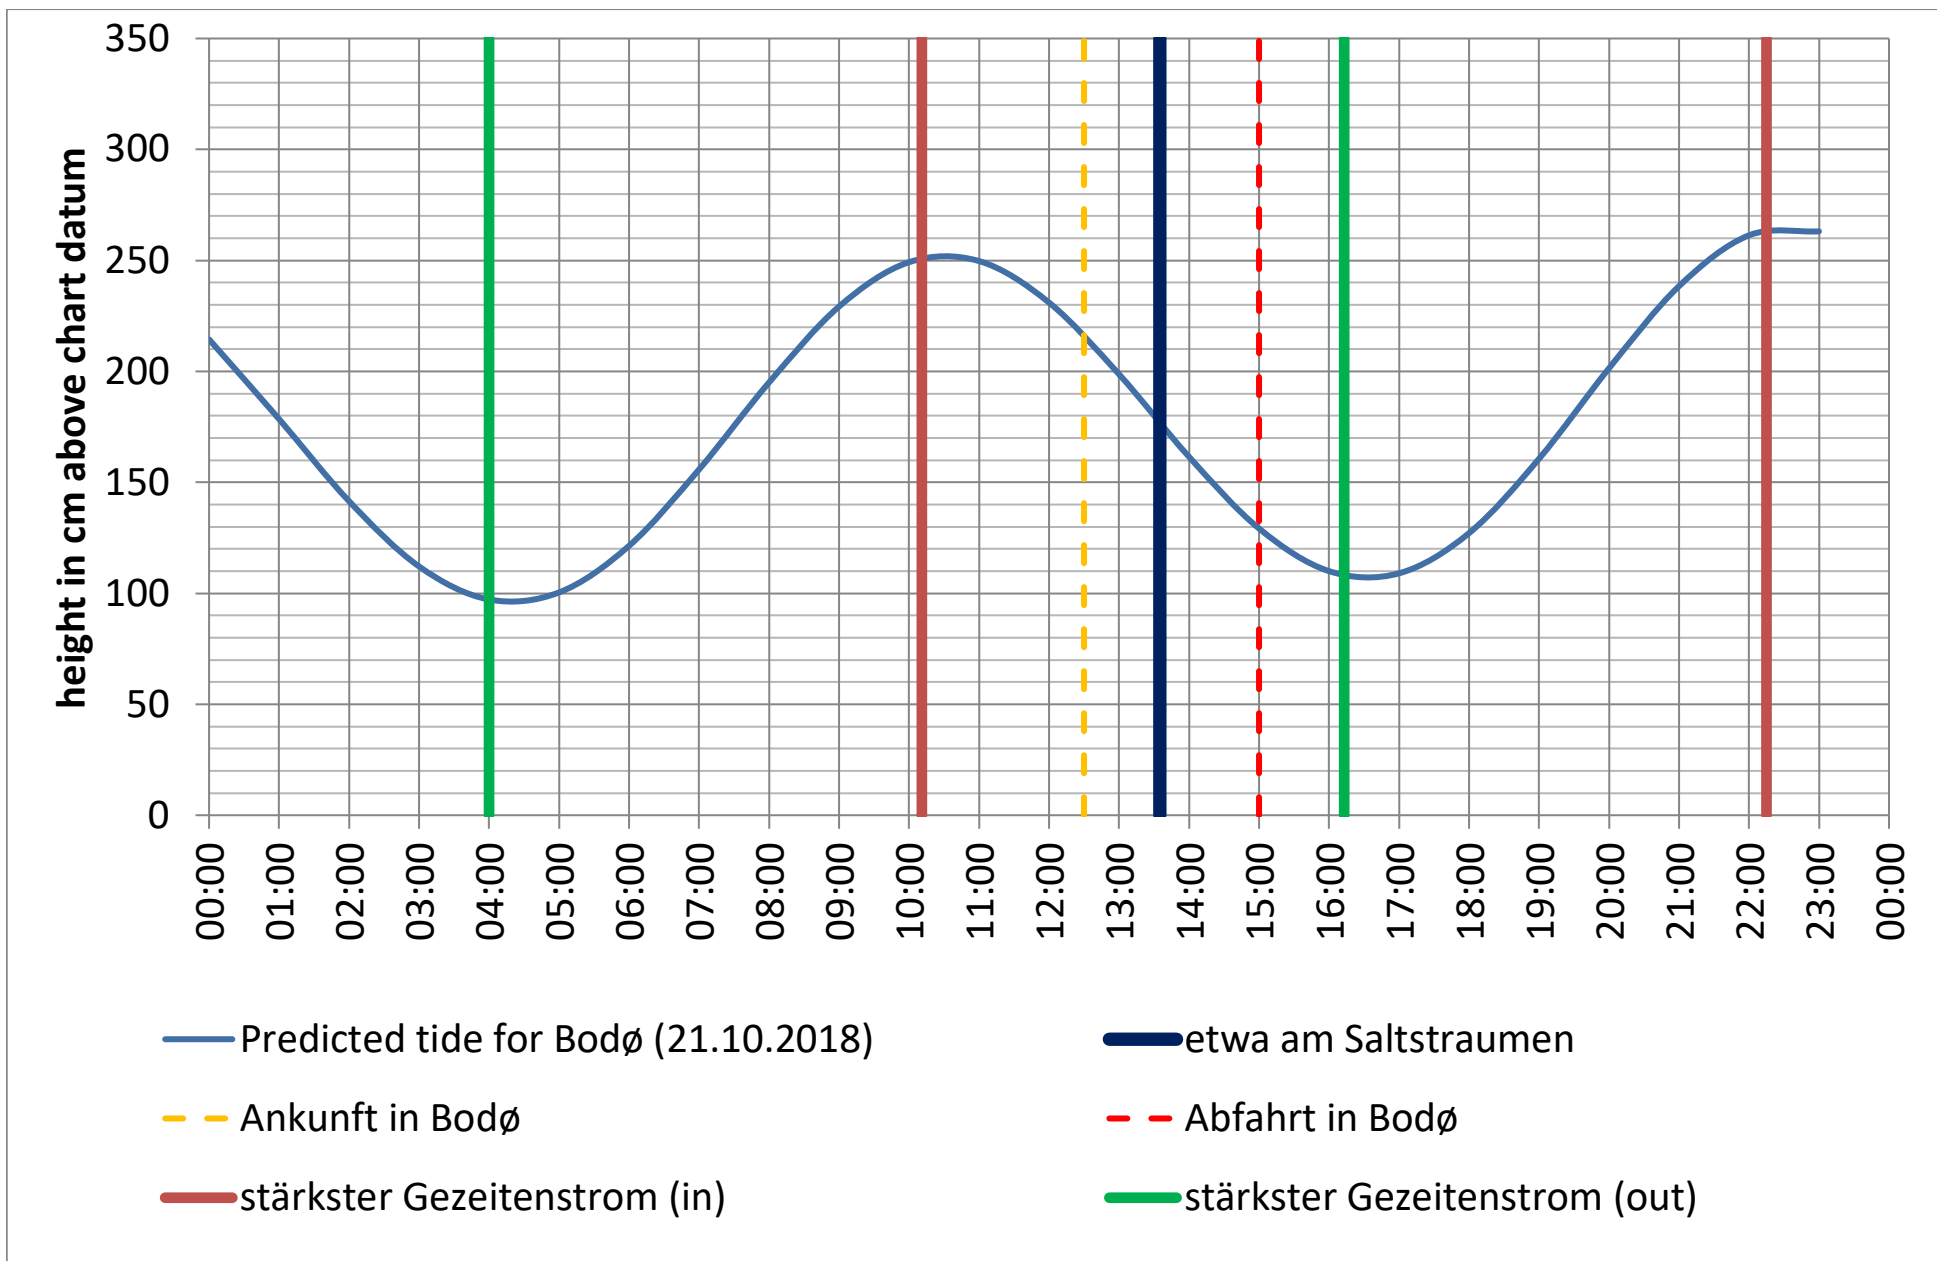

Datenquellen

Tide: <http://www.kartverket.no/sehavniva/>

Saltstraumen: <http://bodo.kommune.no/getfile.php/Borgerportalen/Serviceenheter/Skjemaer/Saltstraumen%20tabell%202018.pdf>