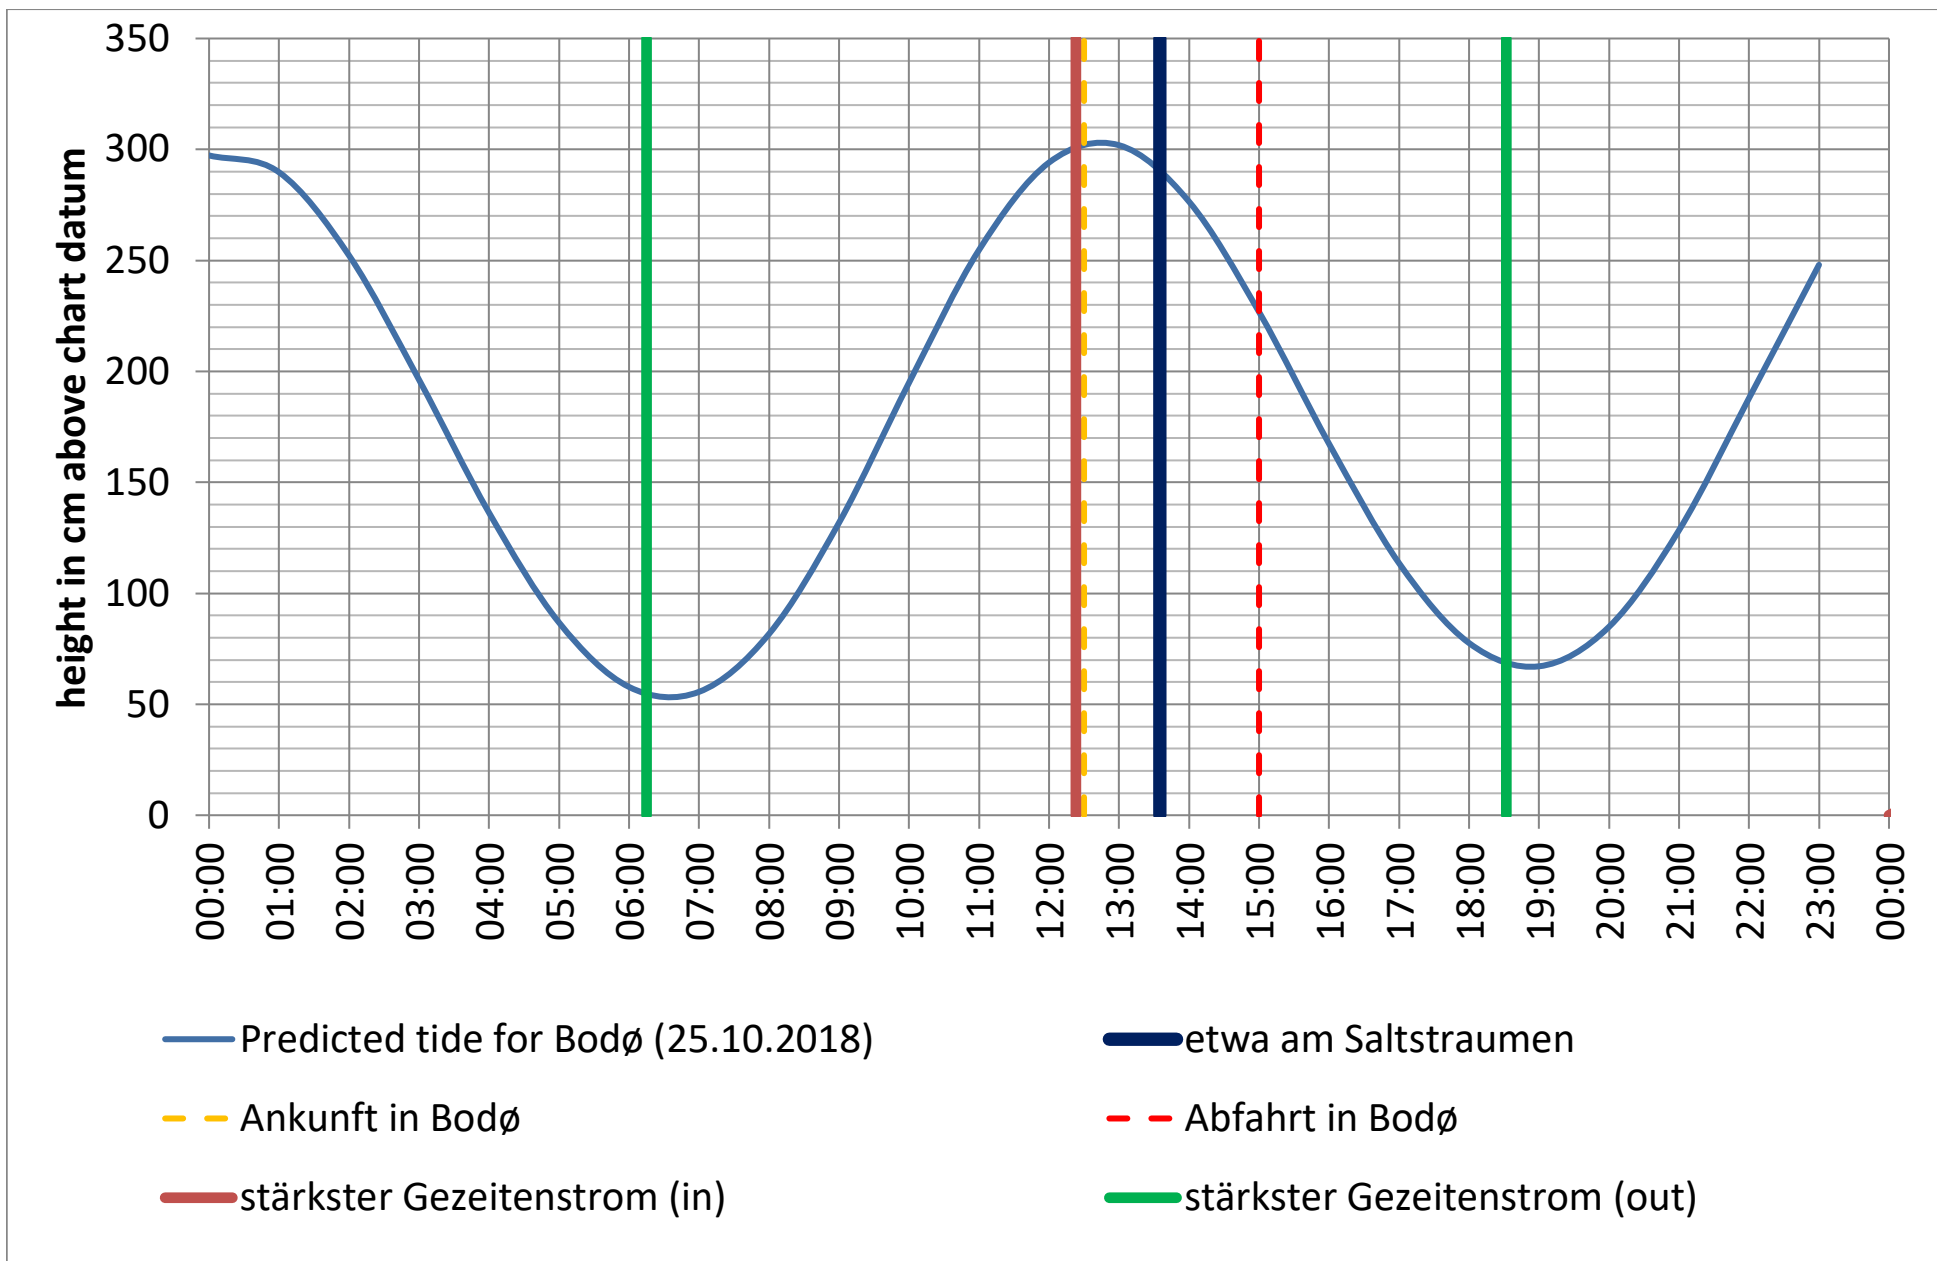

Saltstraumen: <http://bodo.kommune.no/getfile.php/Borgerportalen/Serviceenheten/Skjemaer/Saltstraumen%20tabell%202018.pdf>

Datenquellen

Tide: <http://www.kartverket.no/sehavniva/>

Saltstraumen: <http://bodo.kommune.no/getfile.php/Borgerportalen/Serviceenheten/Skjemaer/Saltstraumen%20tabell%202018.pdf>