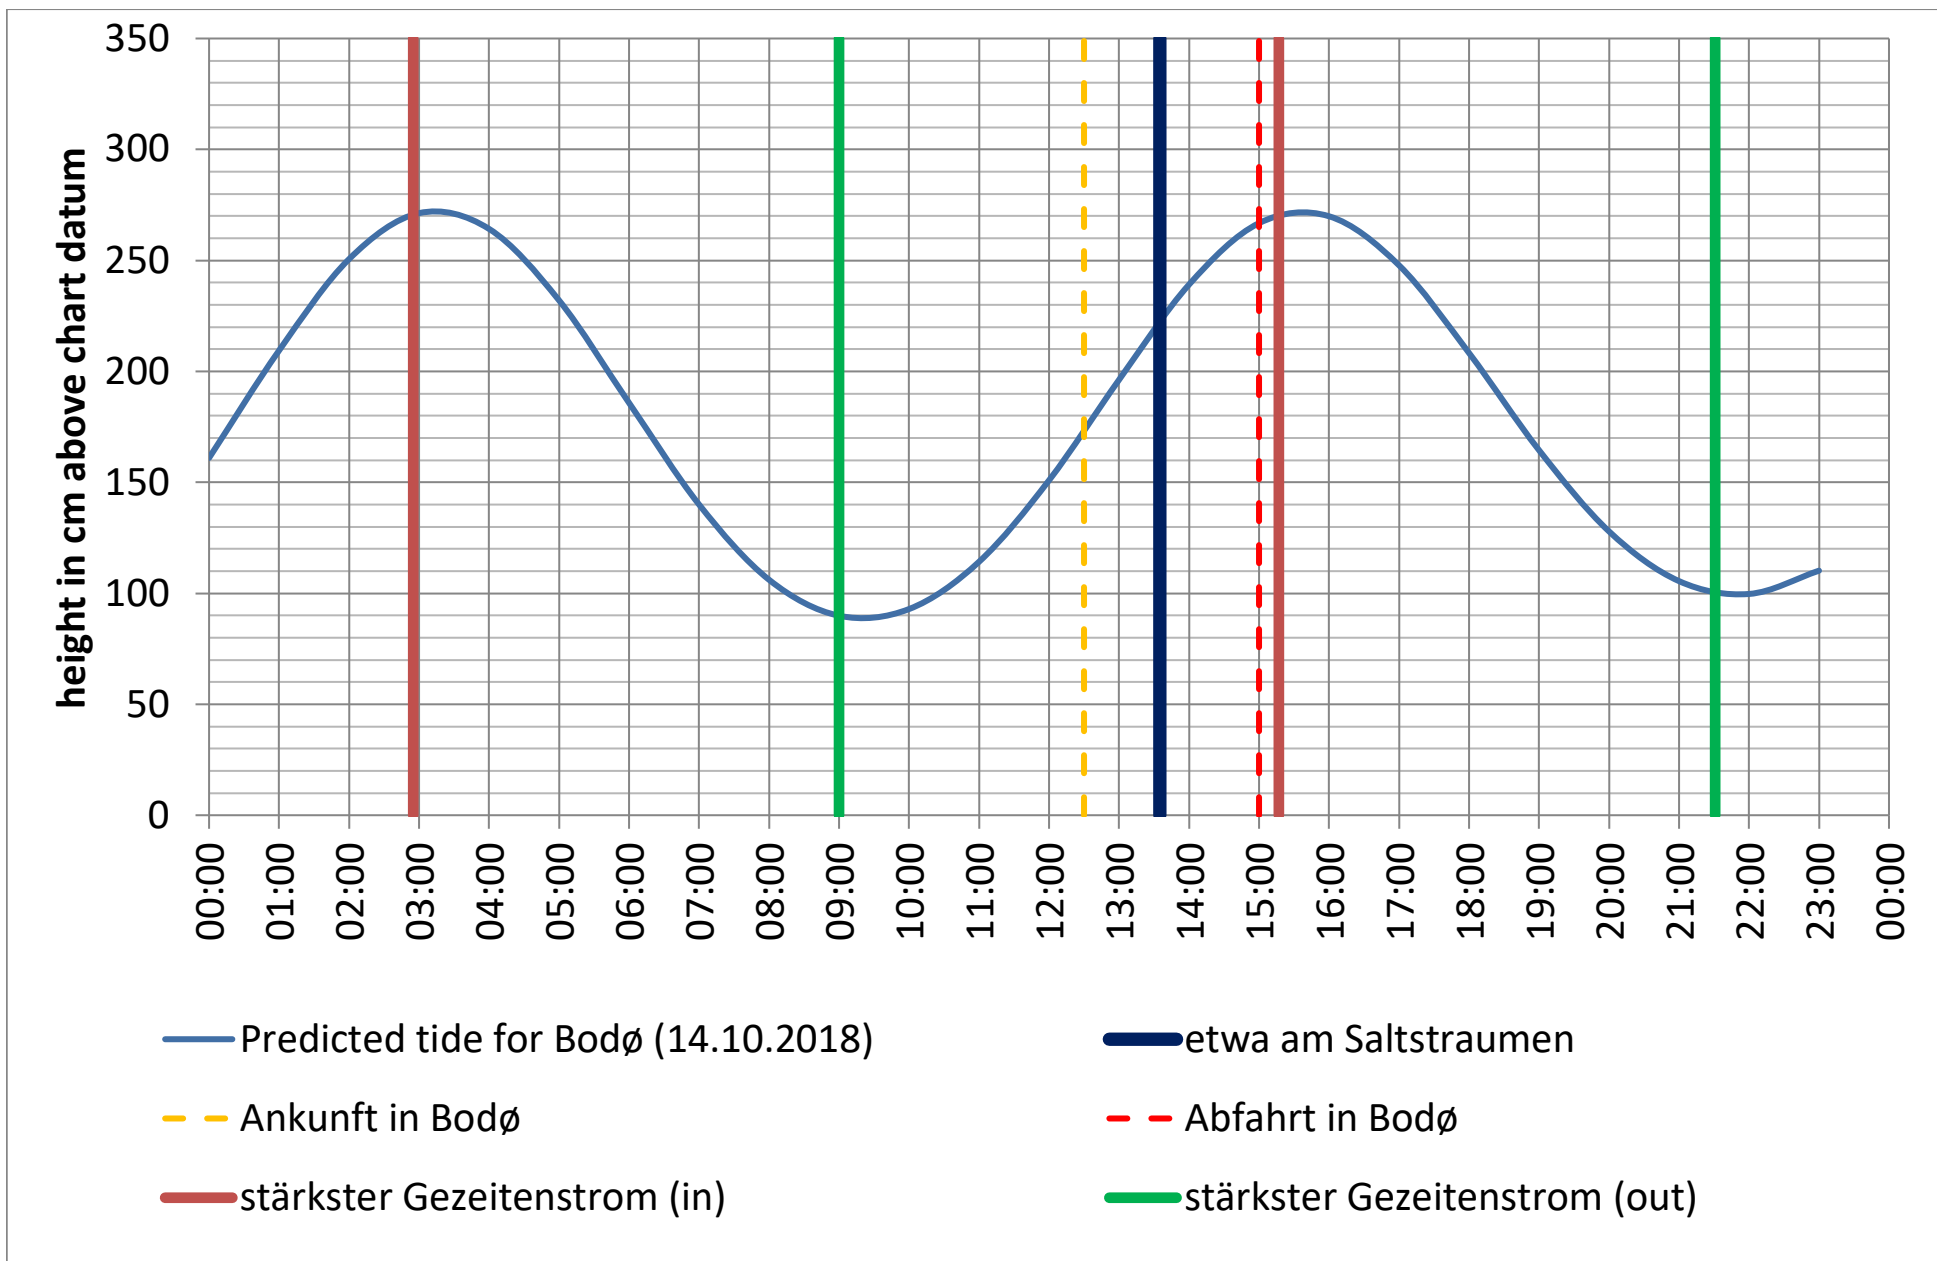

Datenquellen

Tide: <http://www.kartverket.no/sehavniva/>

Saltstraumen: <http://bodo.kommune.no/getfile.php/Borgerportalen/Serviceenheten/Skjemaer/Saltstraumen%20tabell%202018.pdf>