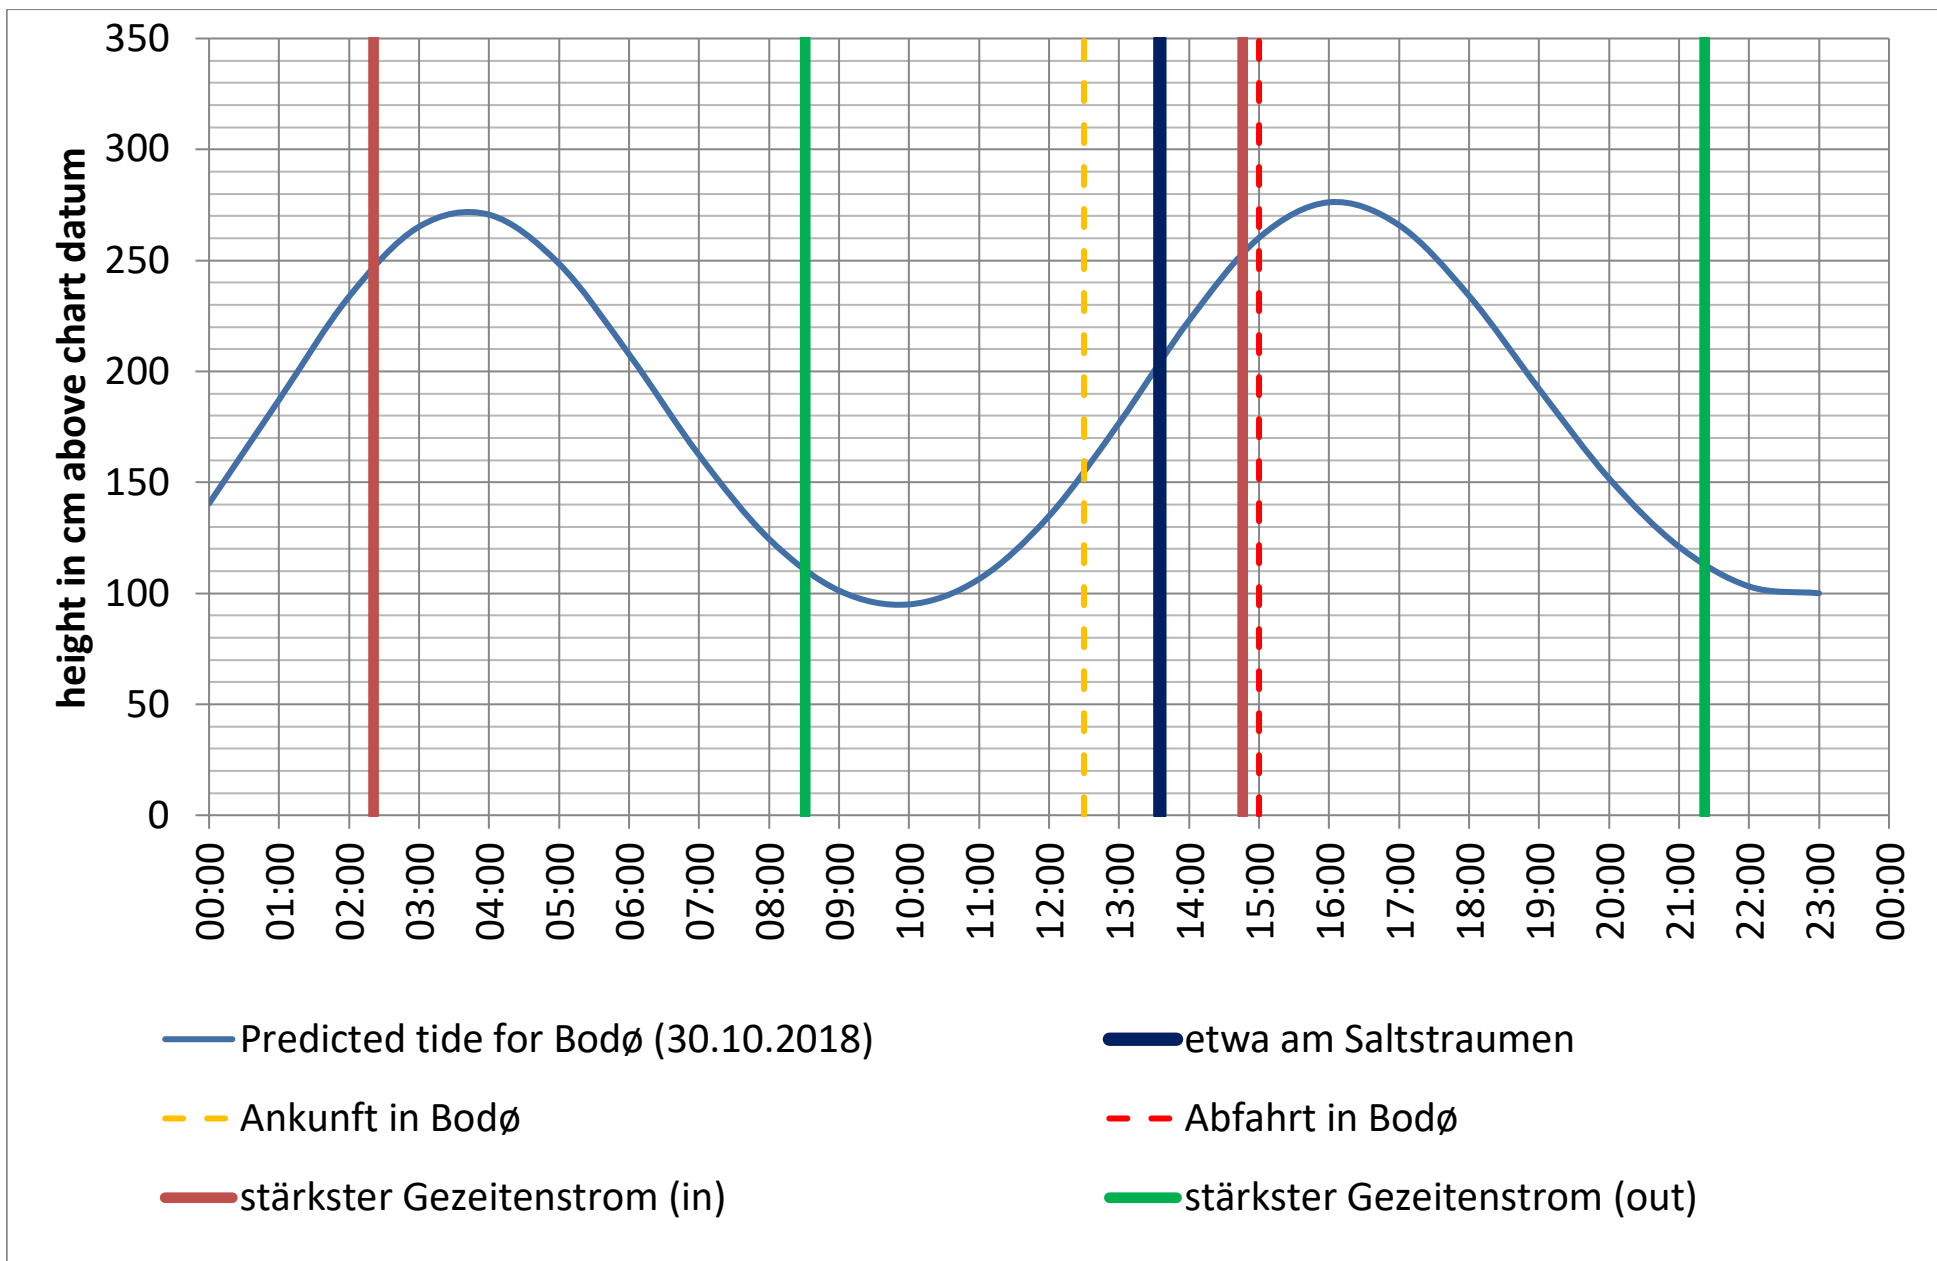

Datenquellen

Tide: <http://www.kartverket.no/sehavniva/>

Saltstraumen: <http://bodo.kommune.no/getfile.php/Borgerportalen/Serviceenheter/Skjemaer/Saltstraumen%20tabell%202018.pdf>