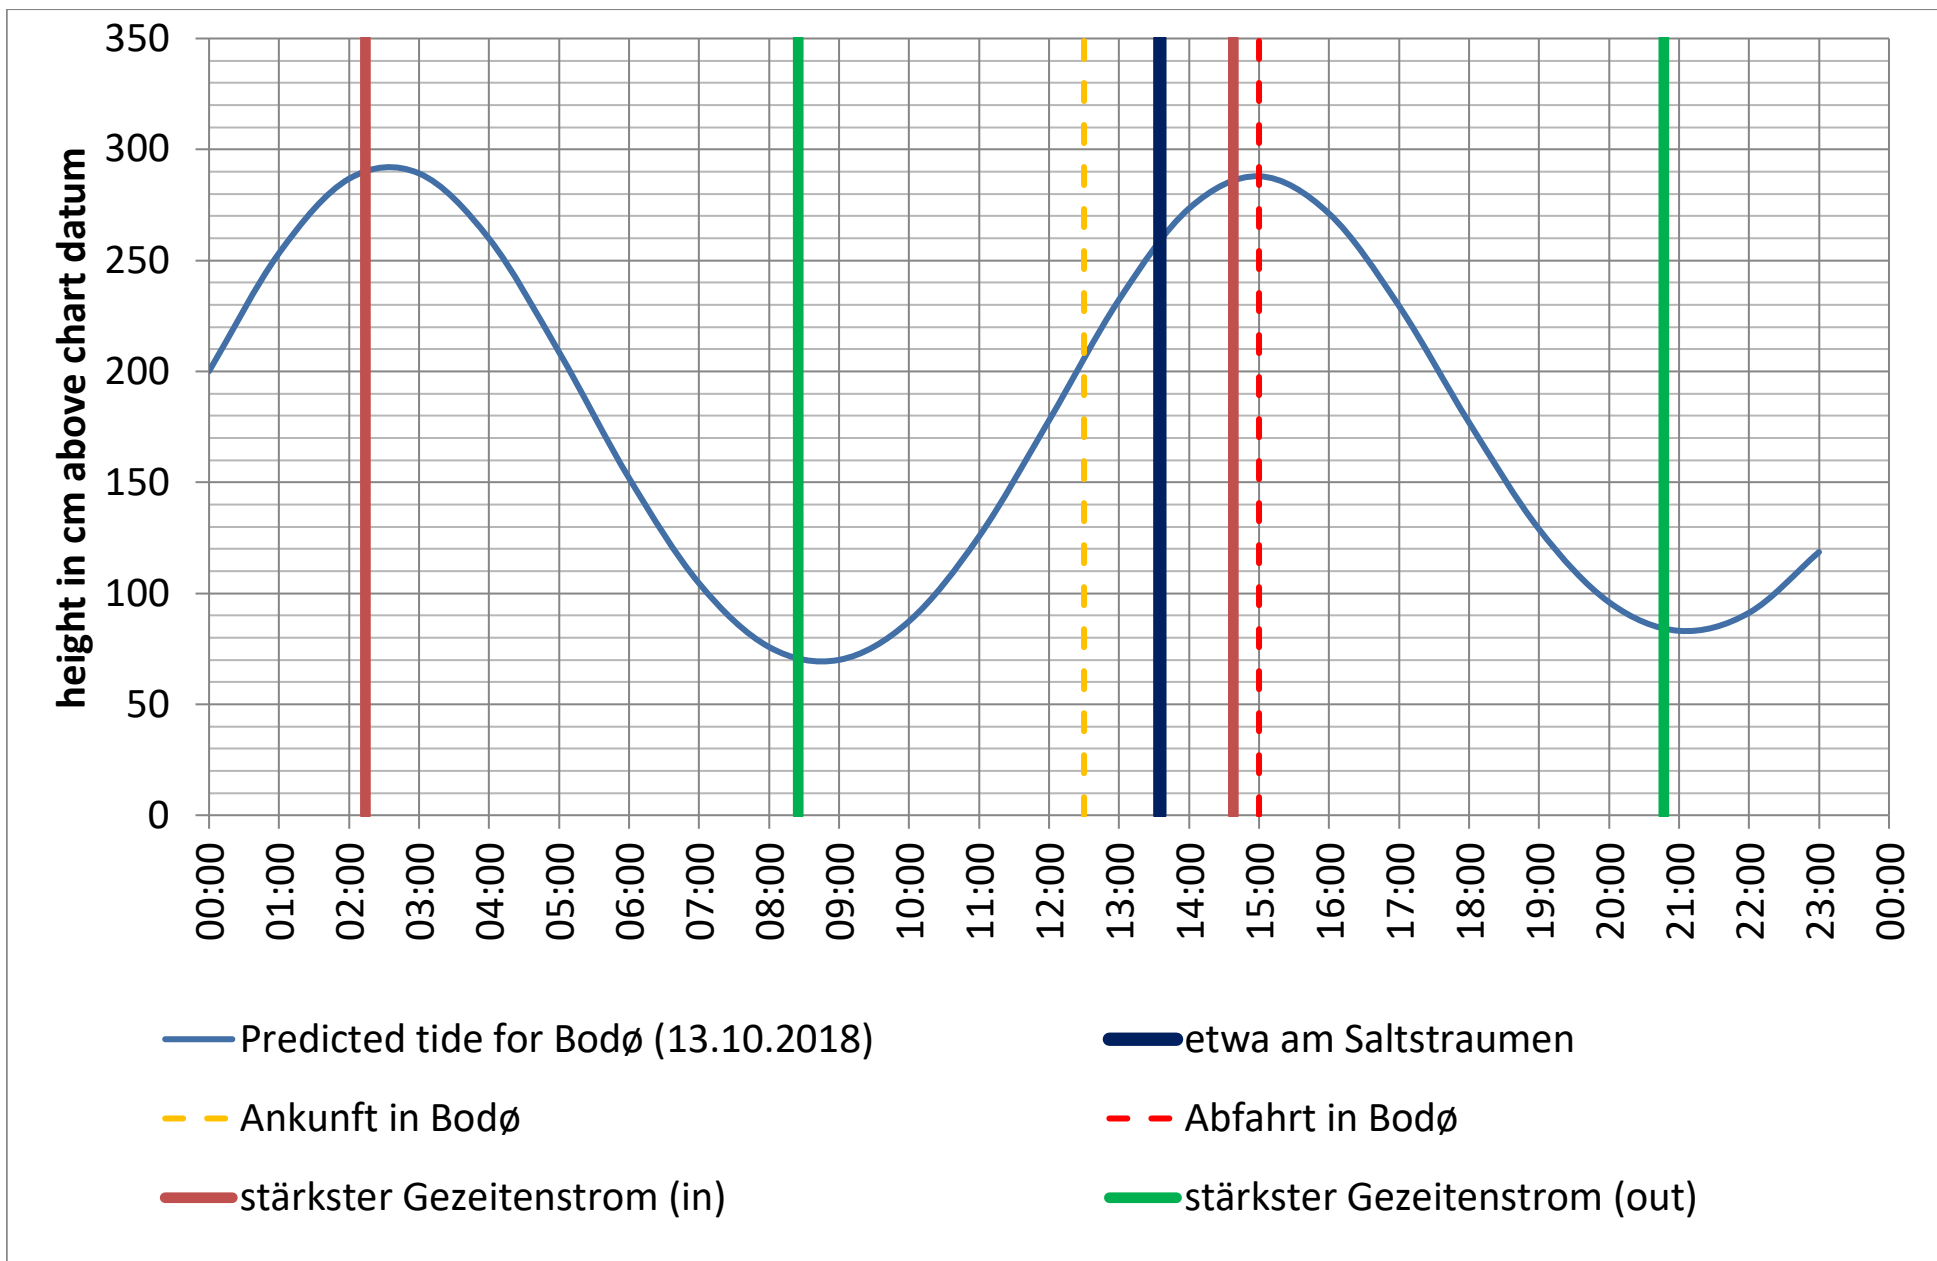

Datenquellen

Tide: <http://www.kartverket.no/sehavniva/>

Saltstraumen: <http://bodo.kommune.no/getfile.php/Borgerportalen/Serviceenheter/Skjemaer/Saltstraumen%20tabell%202018.pdf>