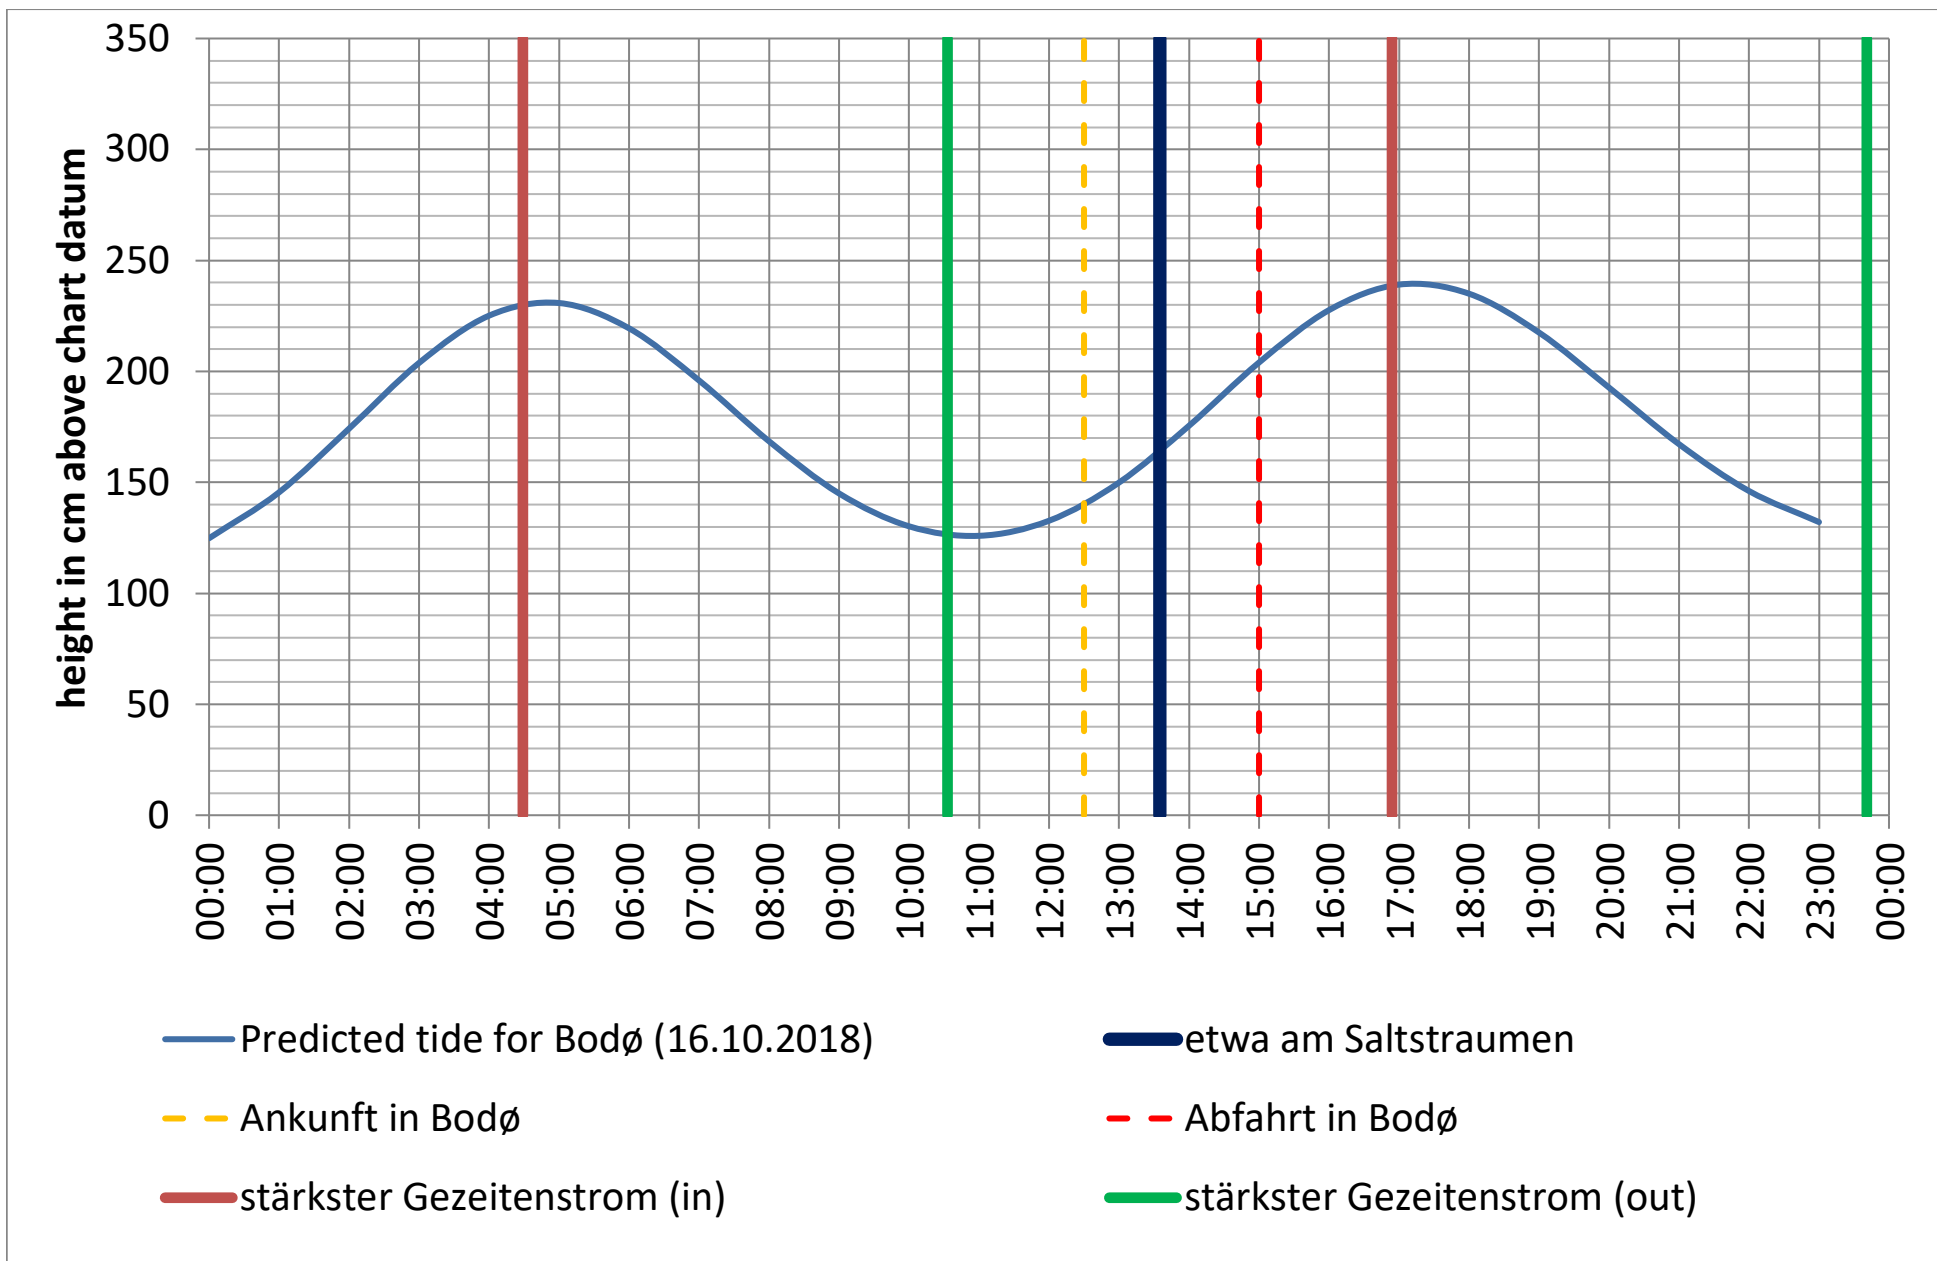

Datenquellen

Tide: <http://www.kartverket.no/sehavniva/>

Saltstraumen: <http://bodo.kommune.no/getfile.php/Borgerportalen/Serviceenheter/Skjemaer/Saltstraumen%20tabell%202018.pdf>