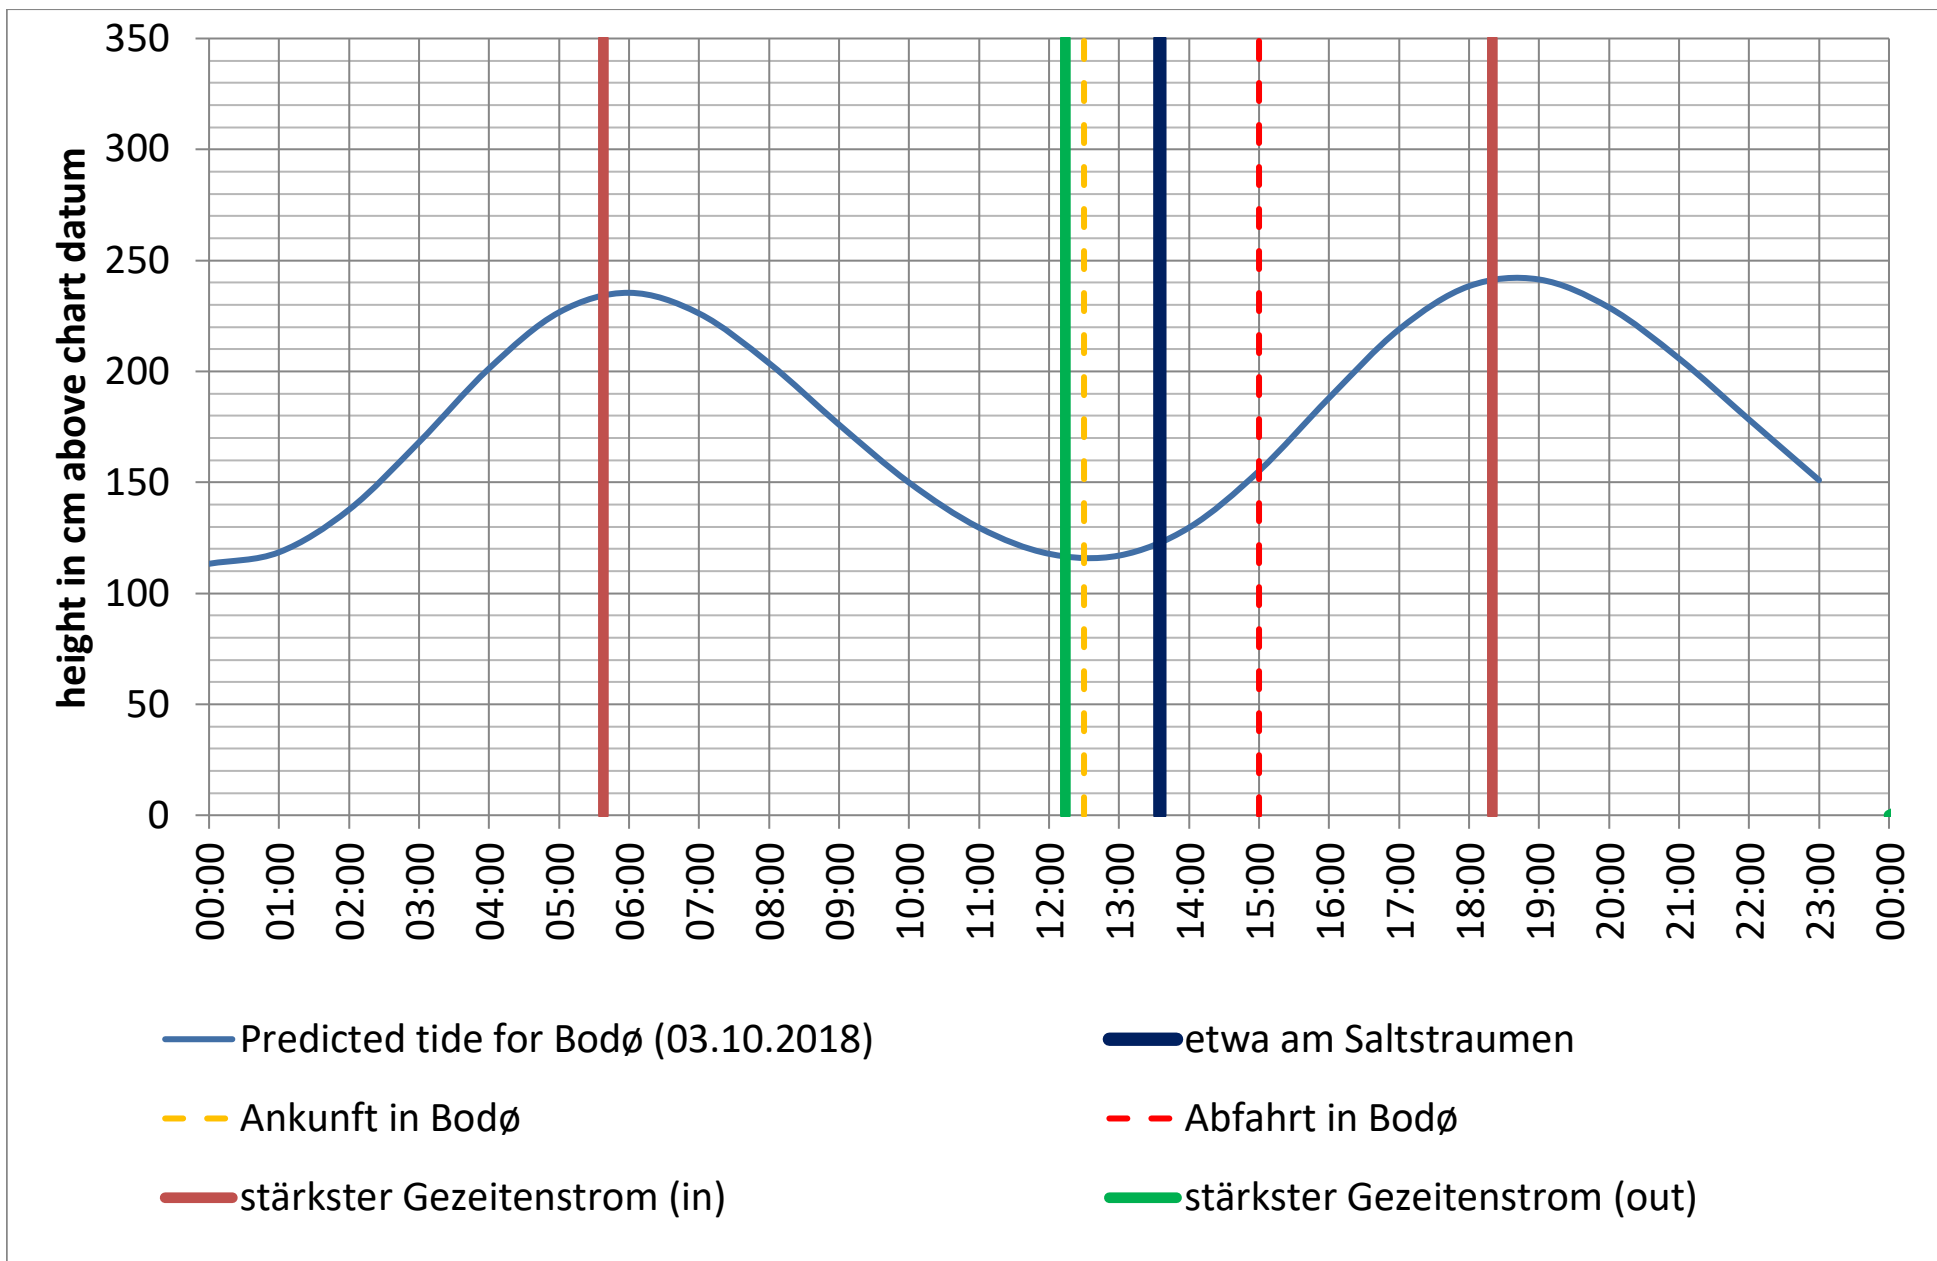

Datenquellen

Tide: <http://www.kartverket.no/sehavniva/>

Saltstraumen: <http://bodo.kommune.no/getfile.php/Borgerportalen/Serviceenheter/Skjemaer/Saltstraumen%20tabell%202018.pdf>