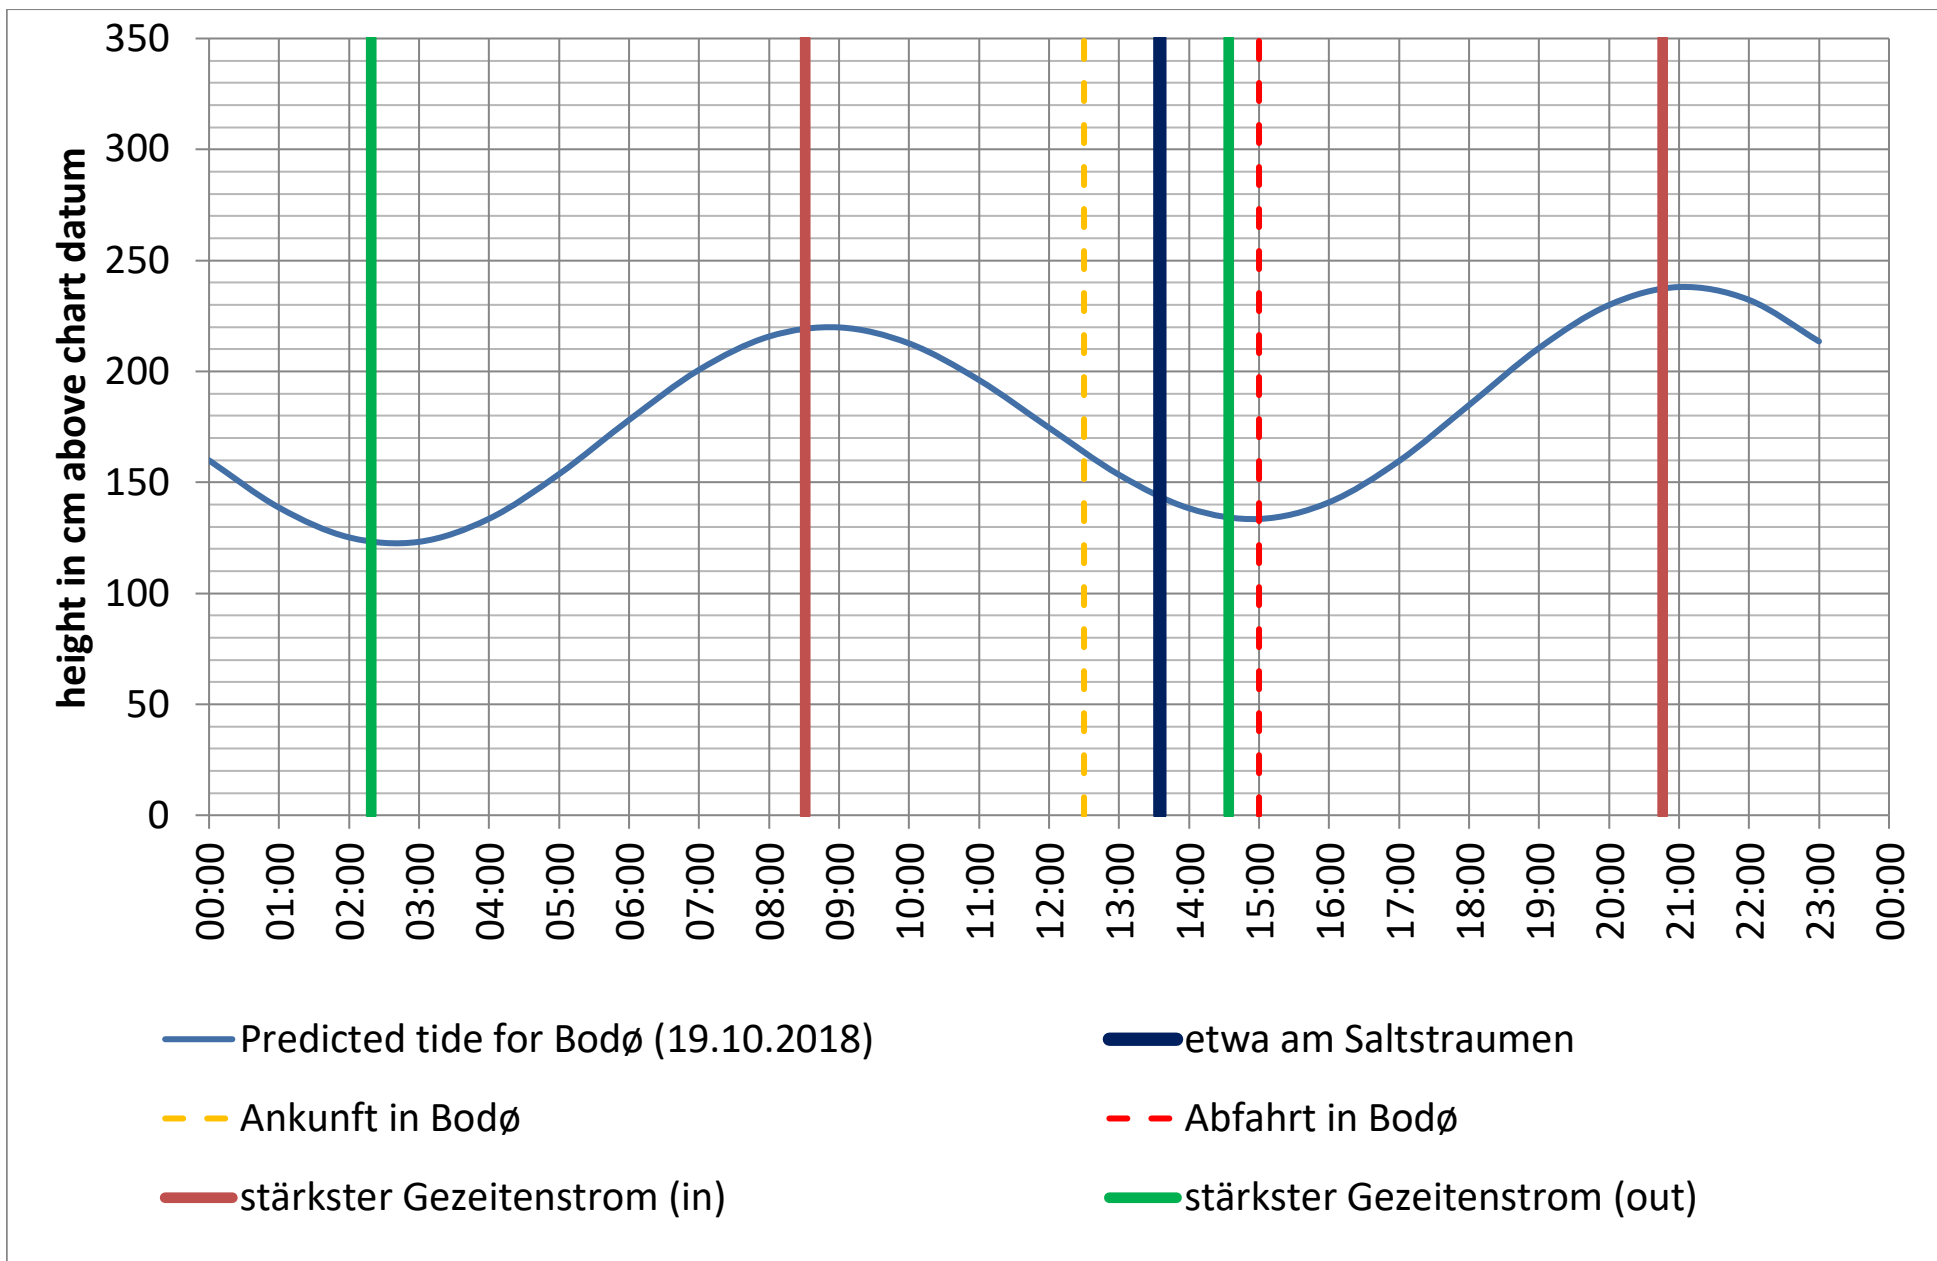

Datenquellen

Tide: <http://www.kartverket.no/sehavniva/>

Saltstraumen: <http://bodo.kommune.no/getfile.php/Borgerportalen/Serviceenheter/Skjemaer/Saltstraumen%20tabell%202018.pdf>