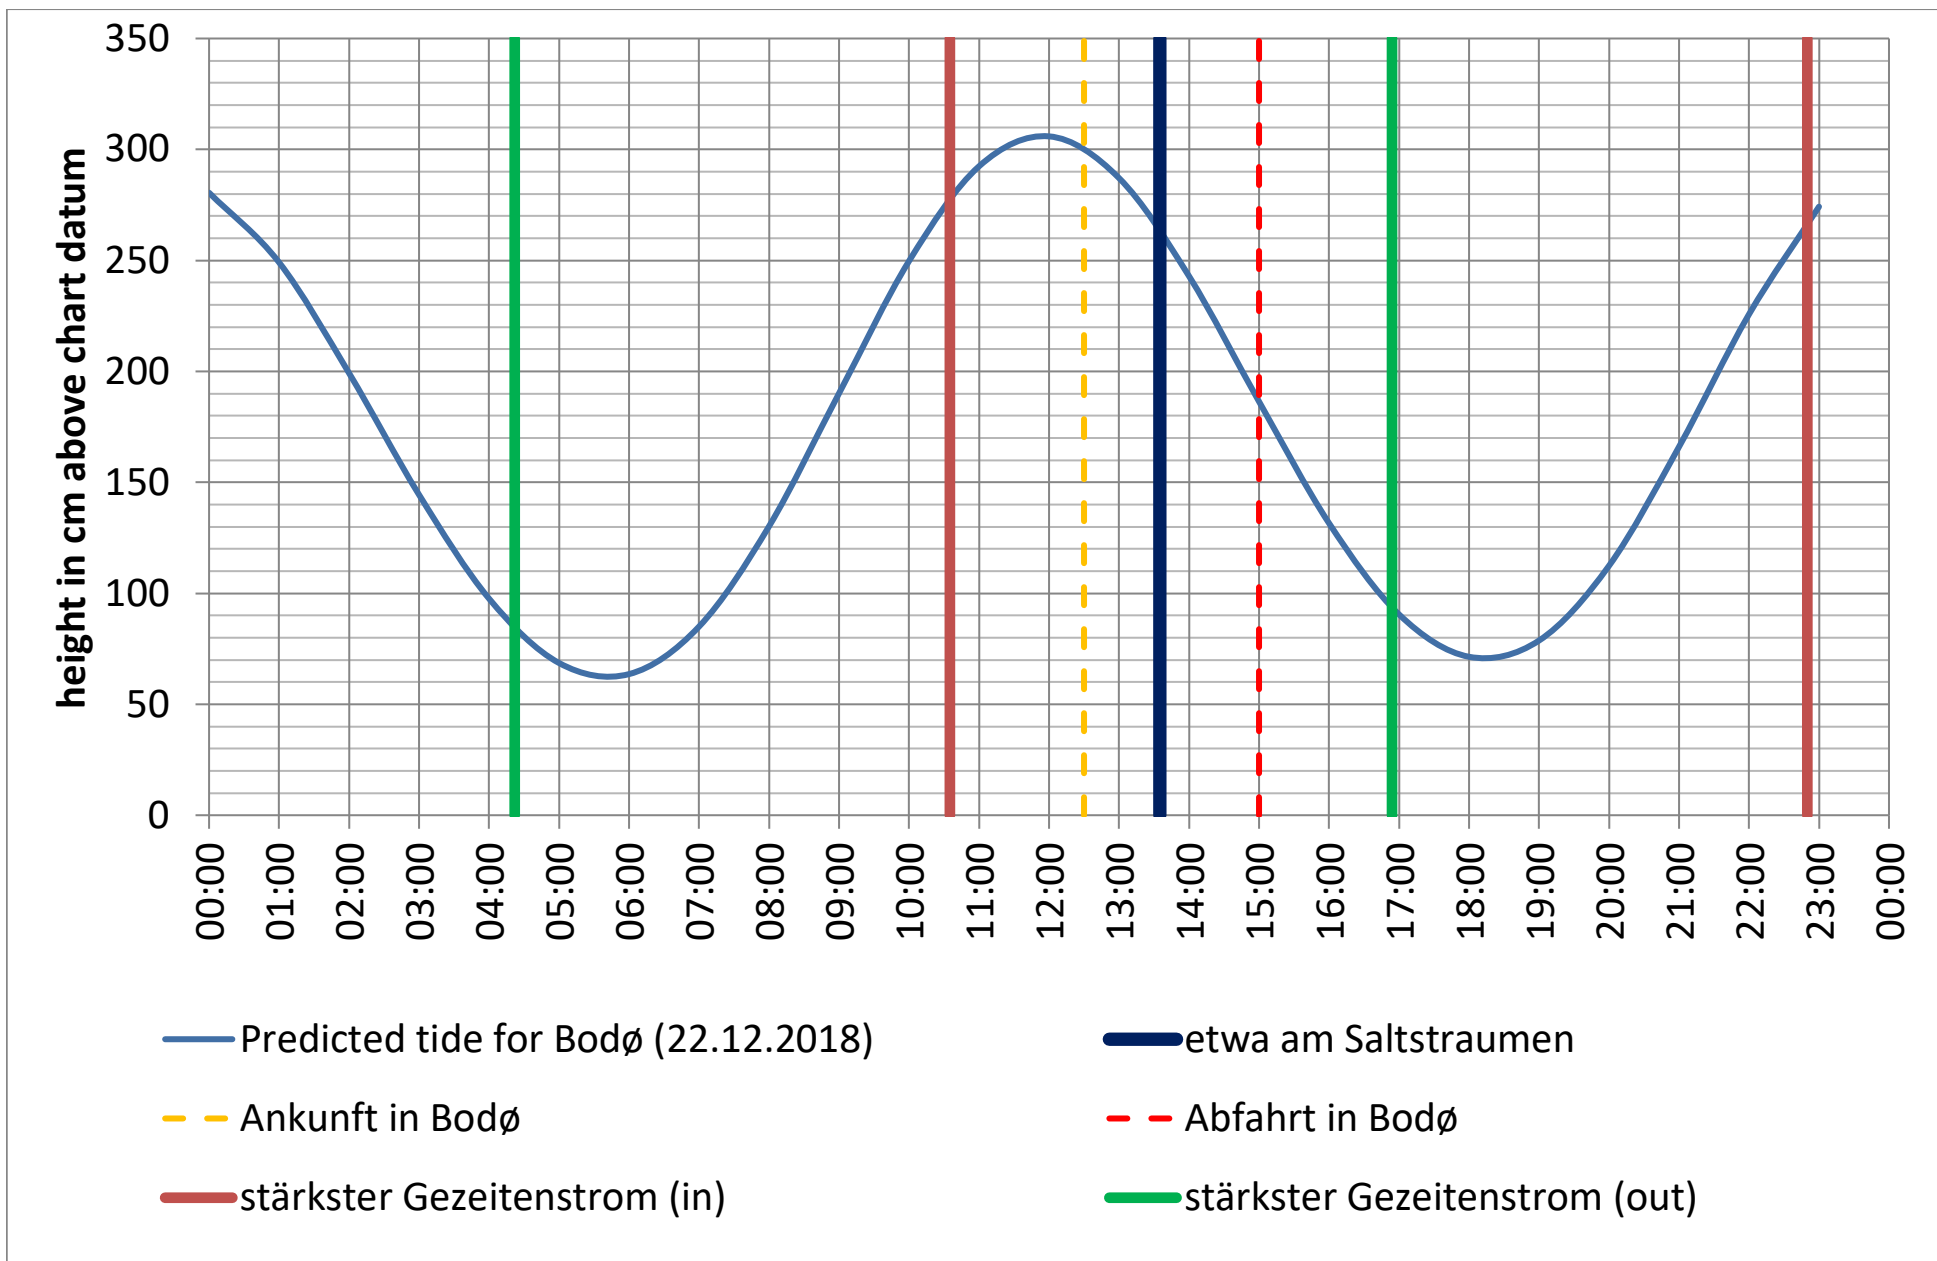

Datenquellen

Tide: <http://www.kartverket.no/sehavniva/>

Saltstraumen: <http://bodo.kommune.no/getfile.php/Borgerportalen/Serviceenheter/Skjemaer/Saltstraumen%20tabell%202018.pdf>