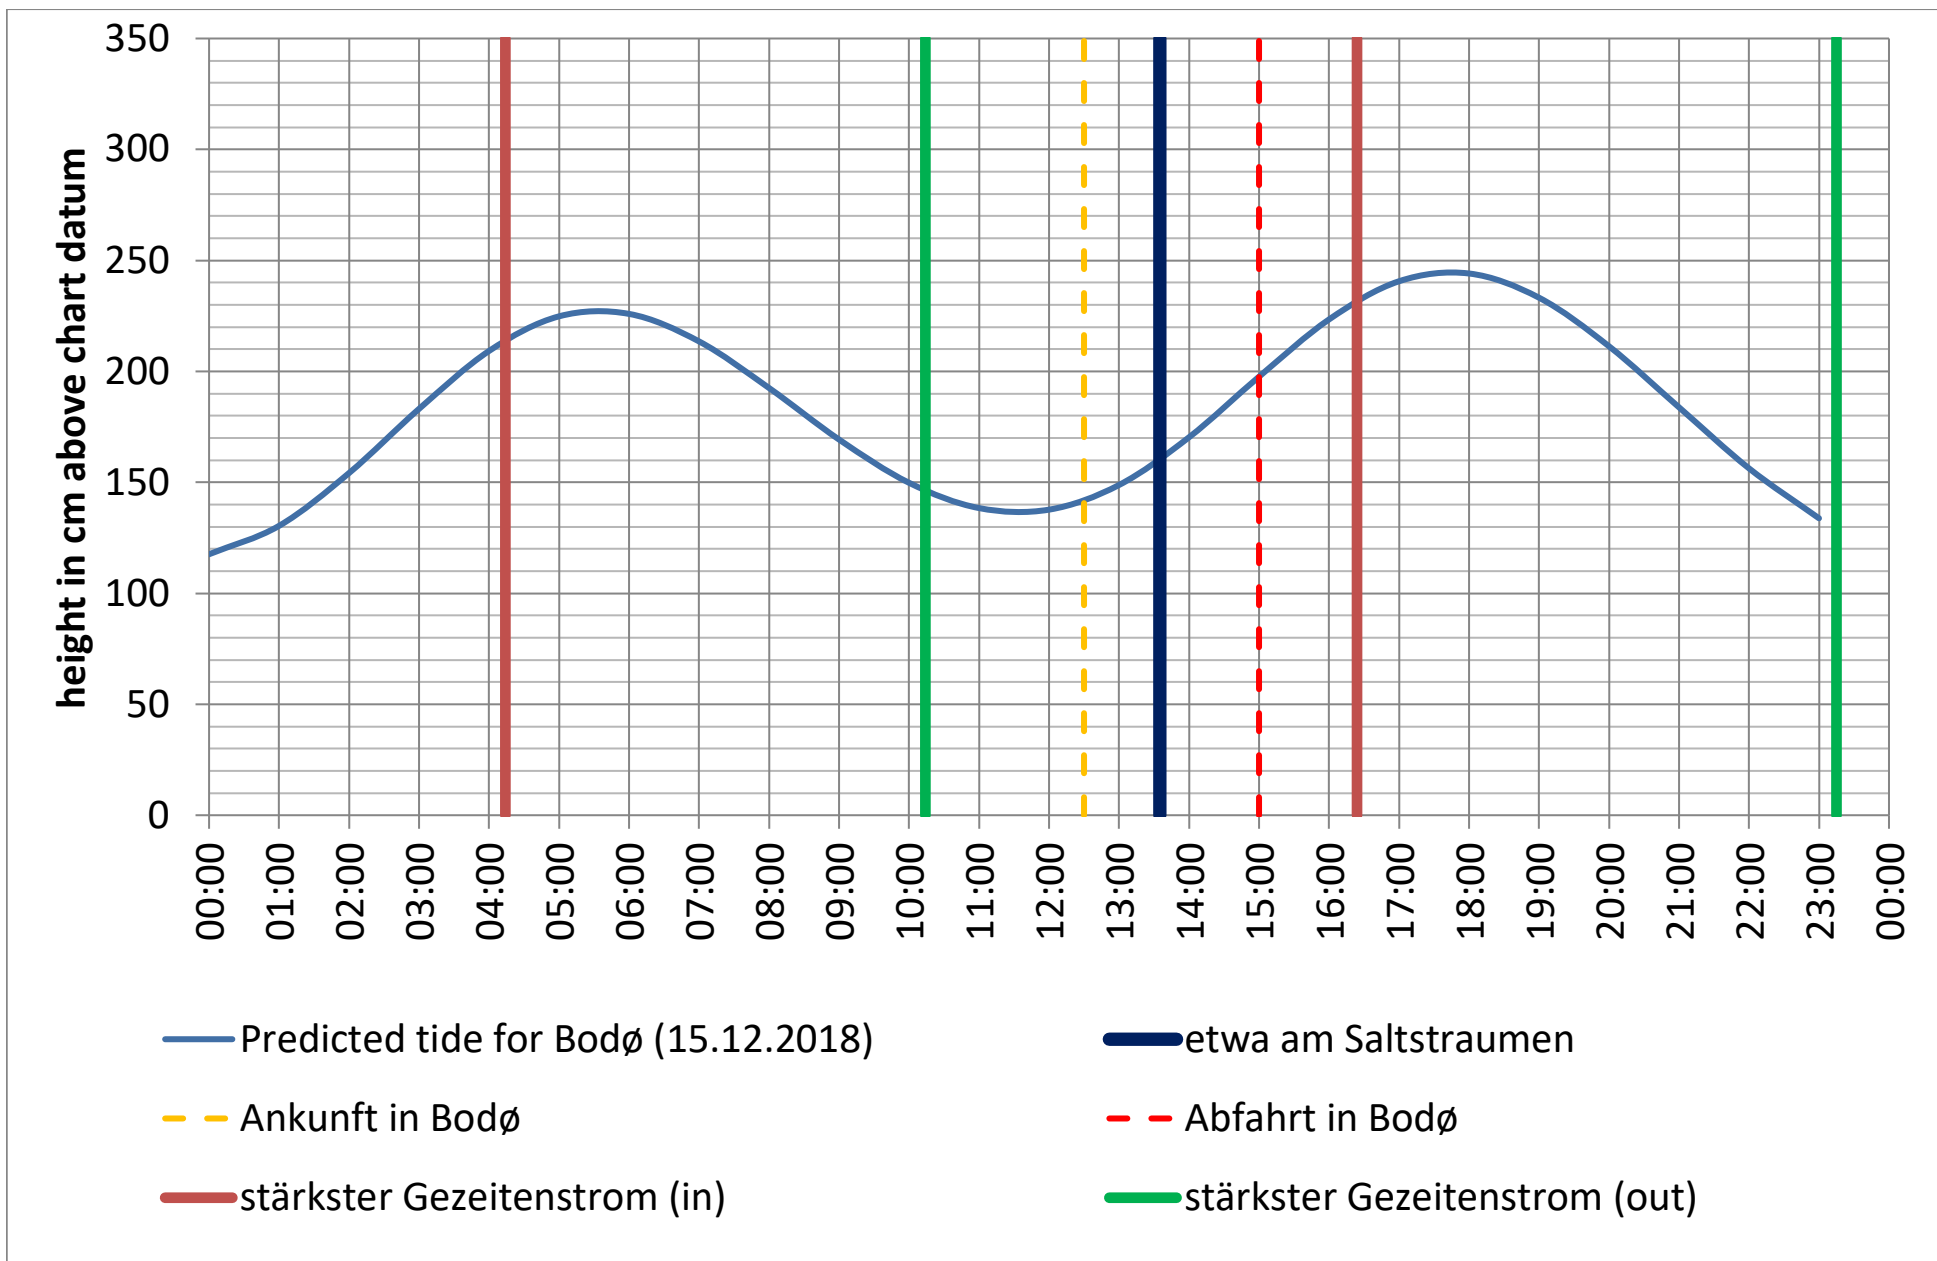

Datenquellen

Tide: <http://www.kartverket.no/sehavniva/>

Saltstraumen: <http://bodo.kommune.no/getfile.php/Borgerportalen/Serviceenheten/Skjemaer/Saltstraumen%20tabell%202018.pdf>