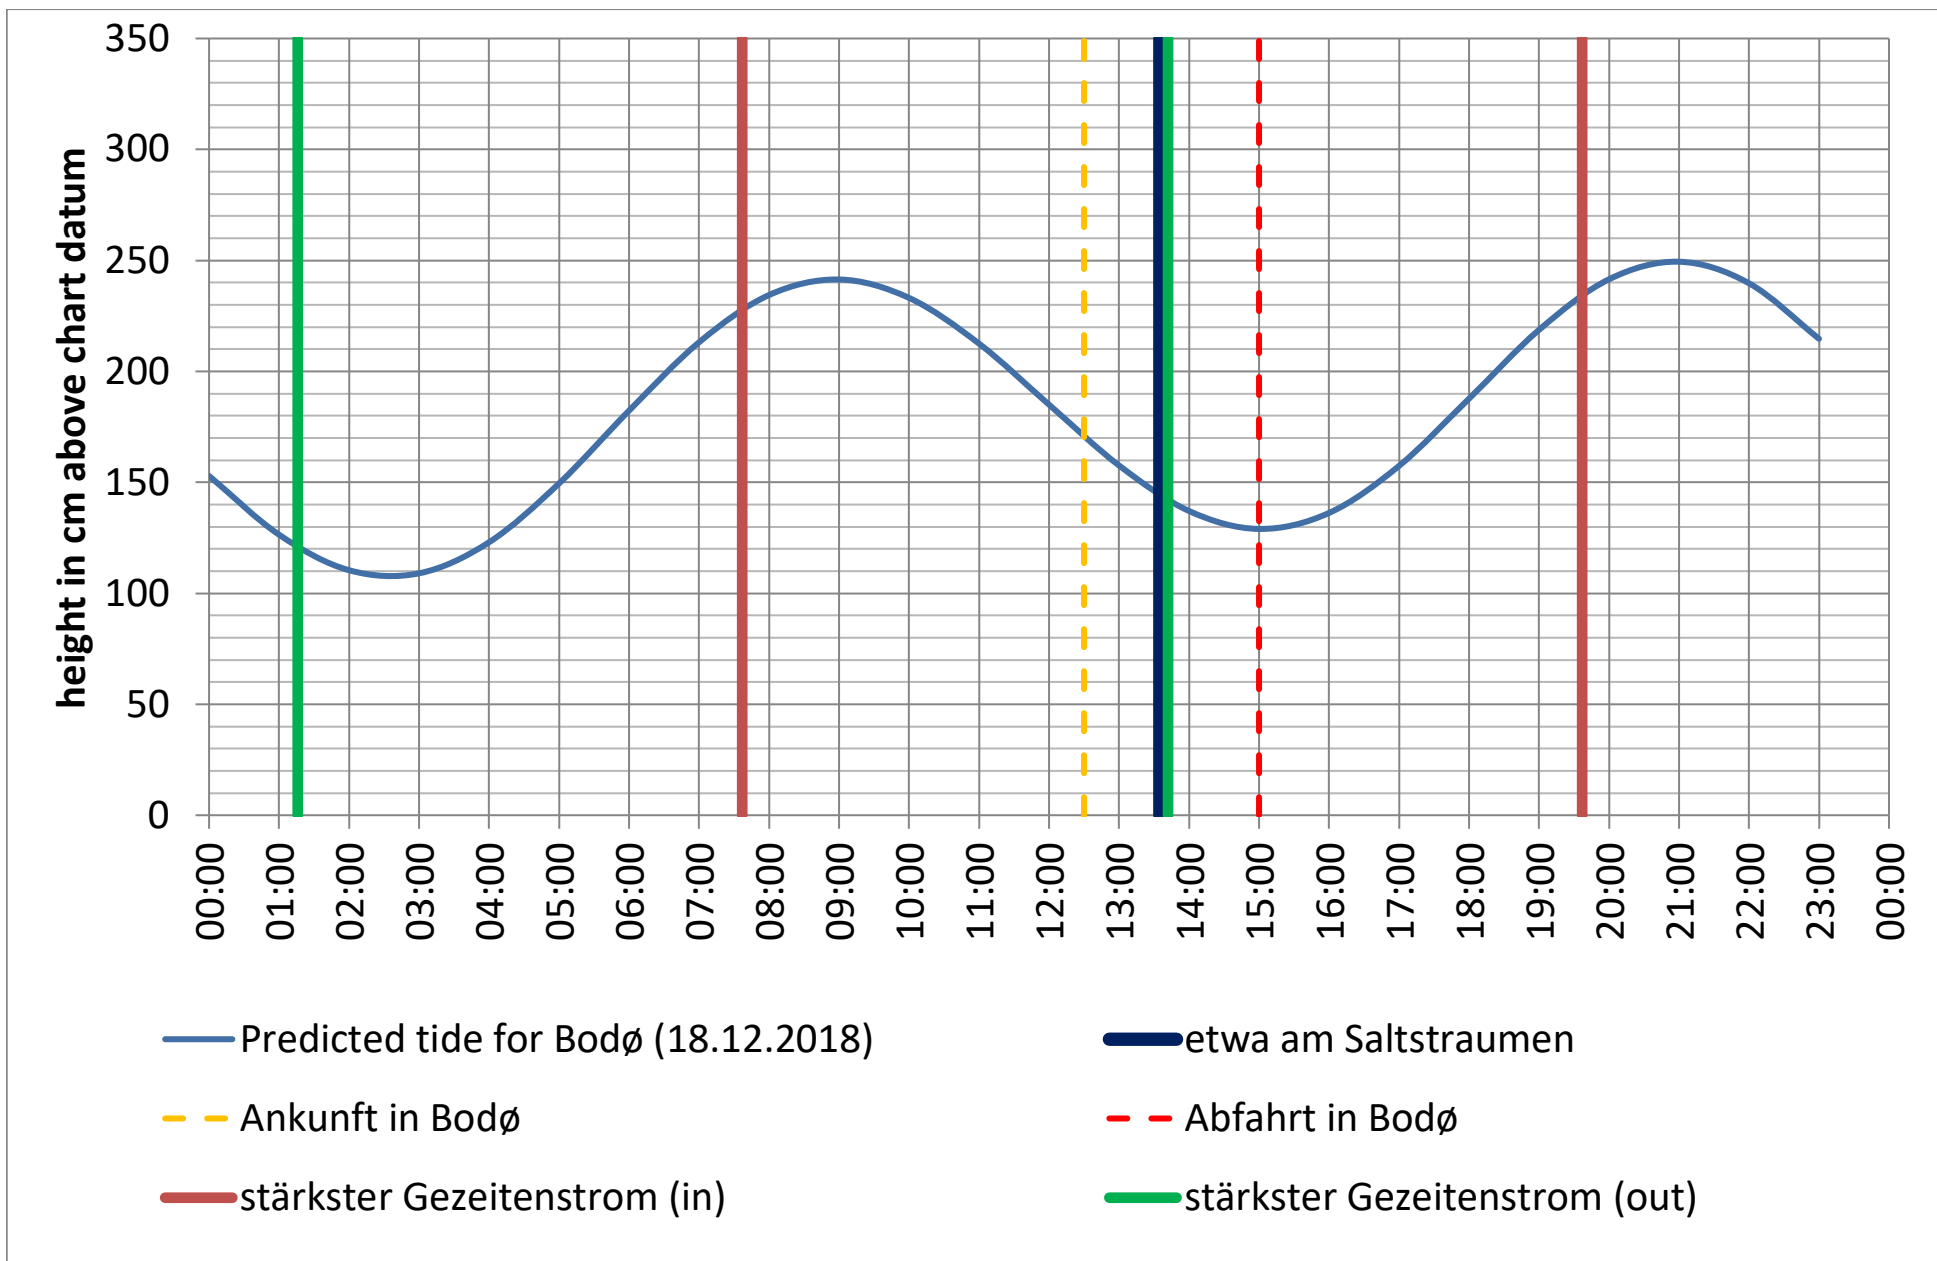

Datenquellen

Tide: <http://www.kartverket.no/sehavniva/>

Saltstraumen: <http://bodo.kommune.no/getfile.php/Borgerportalen/Serviceenheter/Skjemaer/Saltstraumen%20tabell%202018.pdf>