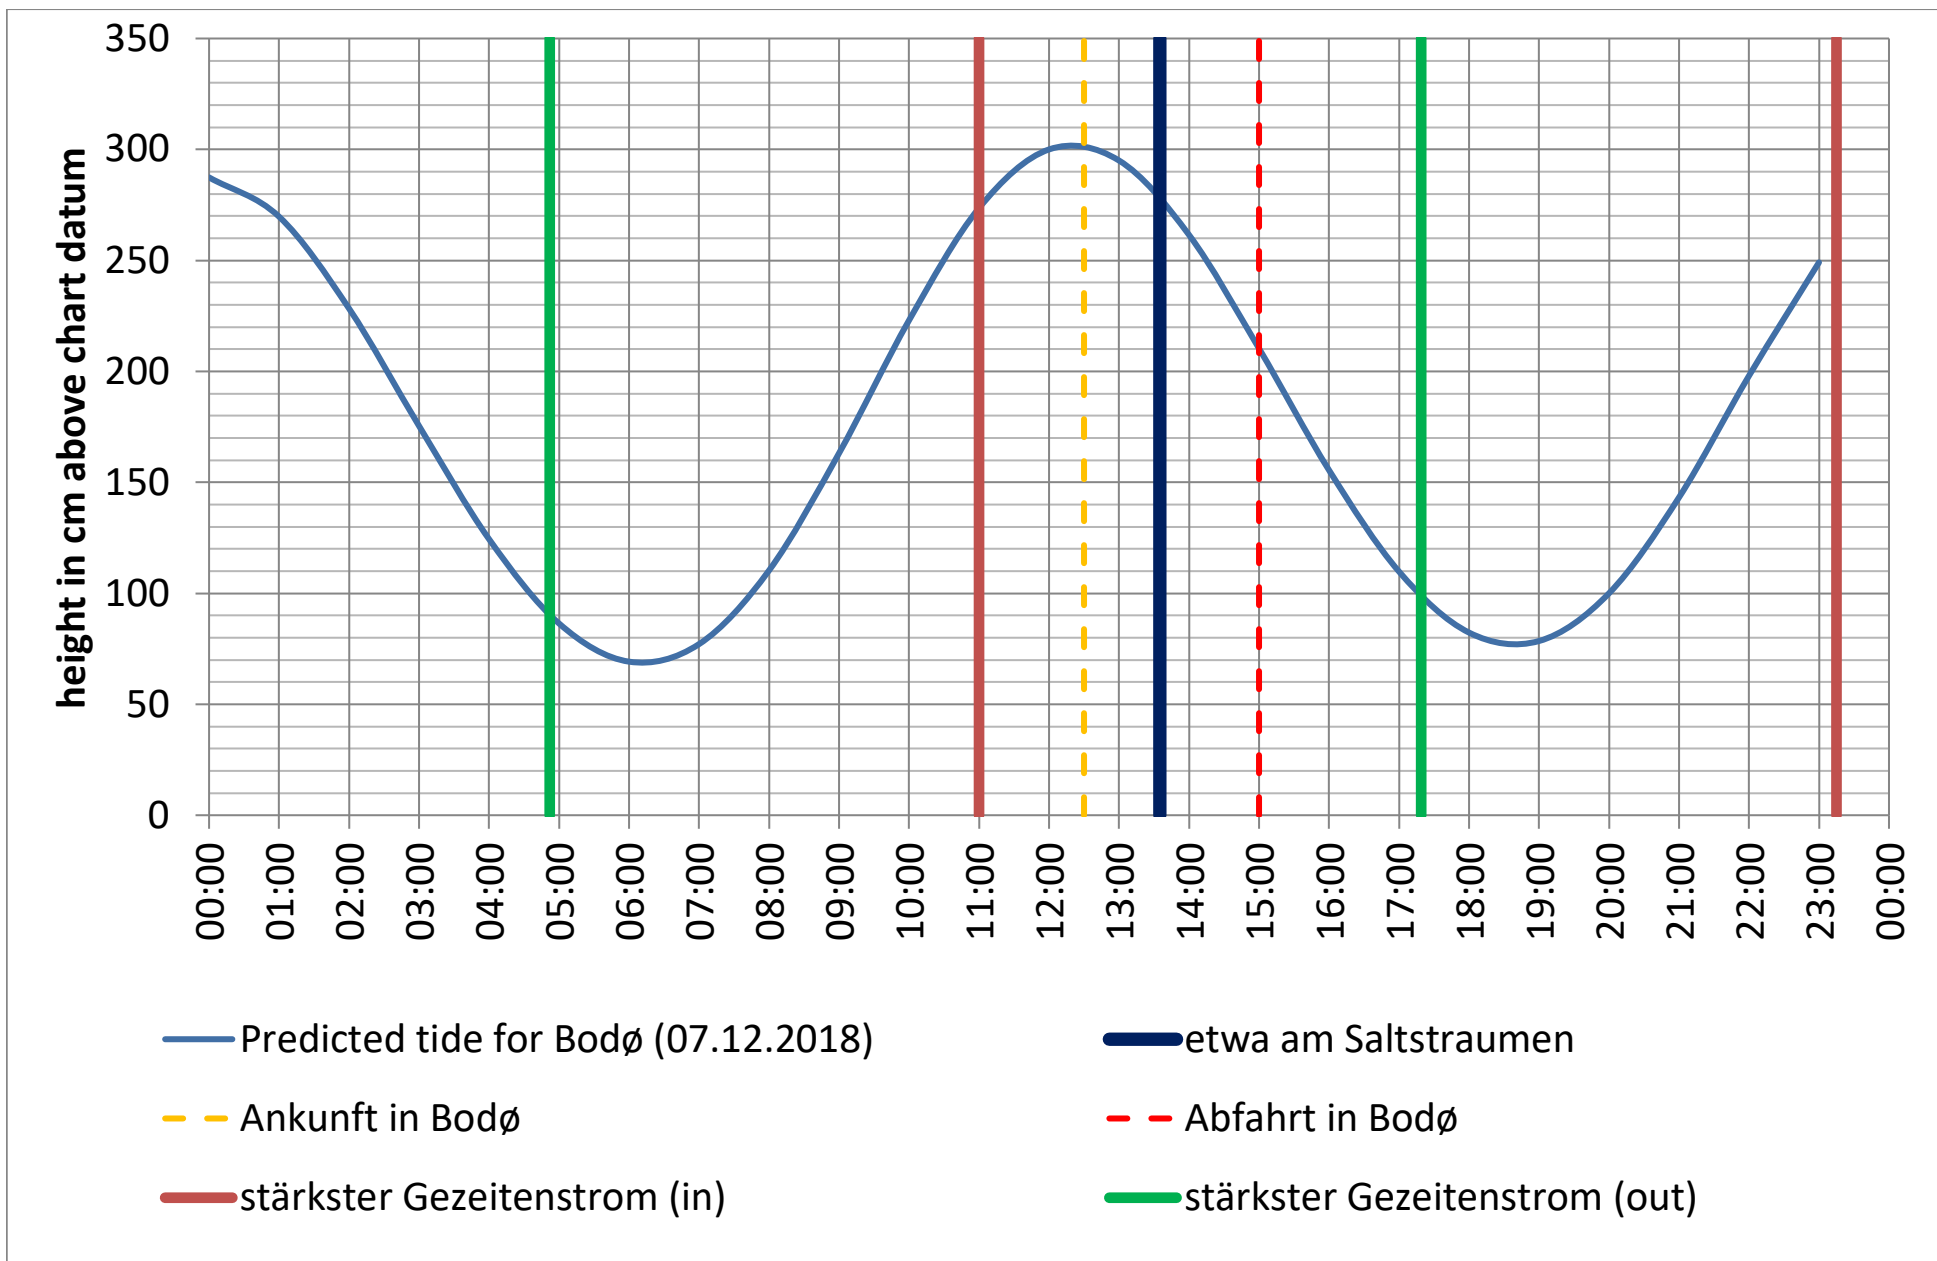

Datenquellen

Tide: <http://www.kartverket.no/sehavniva/>

Saltstraumen: <http://bodo.kommune.no/getfile.php/Borgerportalen/Serviceenheter/Skjemaer/Saltstraumen%20tabell%202018.pdf>