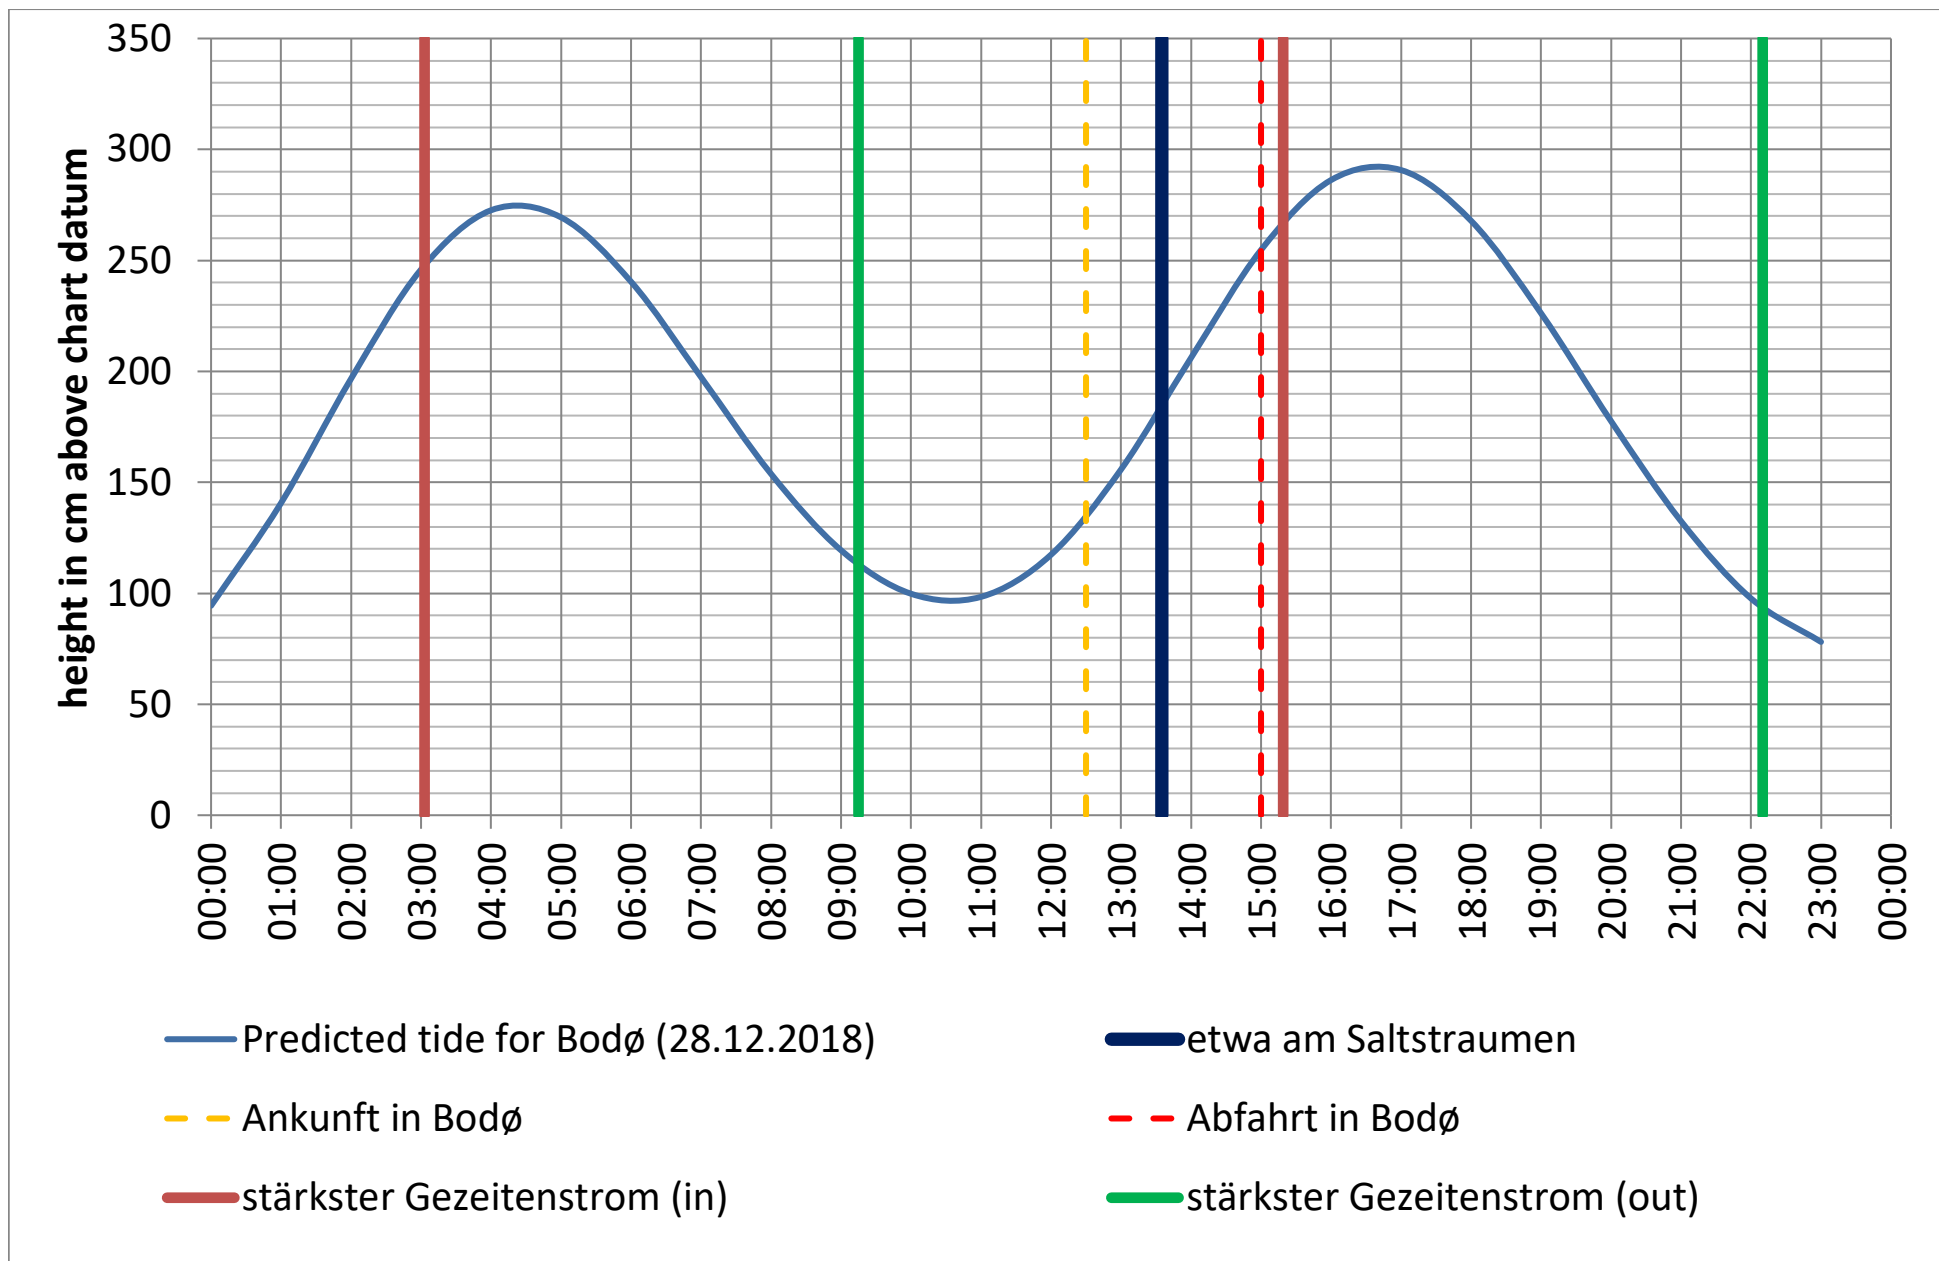

Datenquellen

Tide: <http://www.kartverket.no/sehavniva/>

Saltstraumen: <http://bodo.kommune.no/getfile.php/Borgerportalen/Serviceenheten/Skjemaer/Saltstraumen%20tabell%202018.pdf>