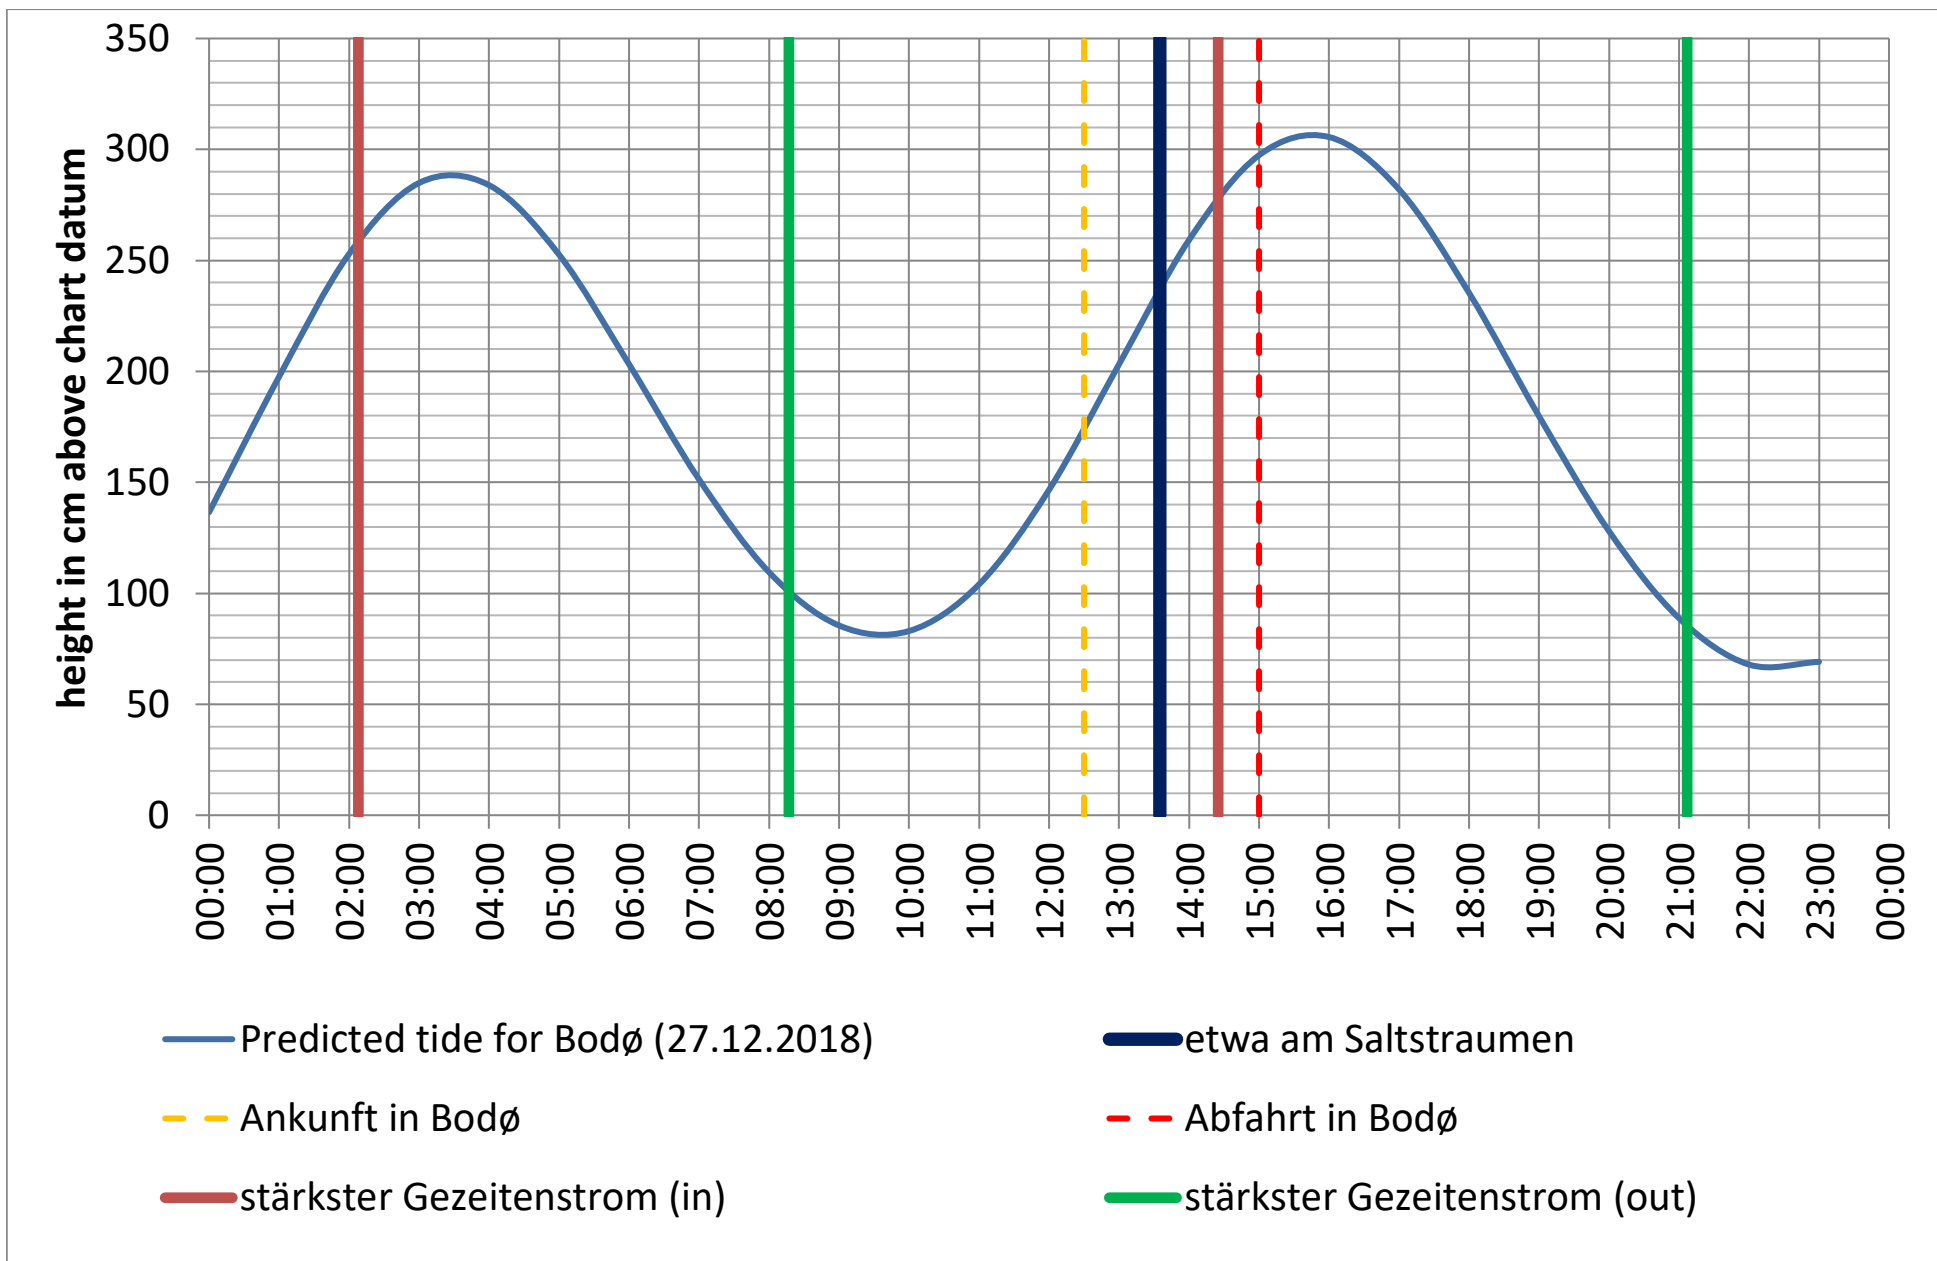

Datenquellen

Tide: <http://www.kartverket.no/sehavniva/>

Saltstraumen: <http://bodo.kommune.no/getfile.php/Borgerportalen/Serviceenheten/Skjemaer/Saltstraumen%20tabell%202018.pdf>