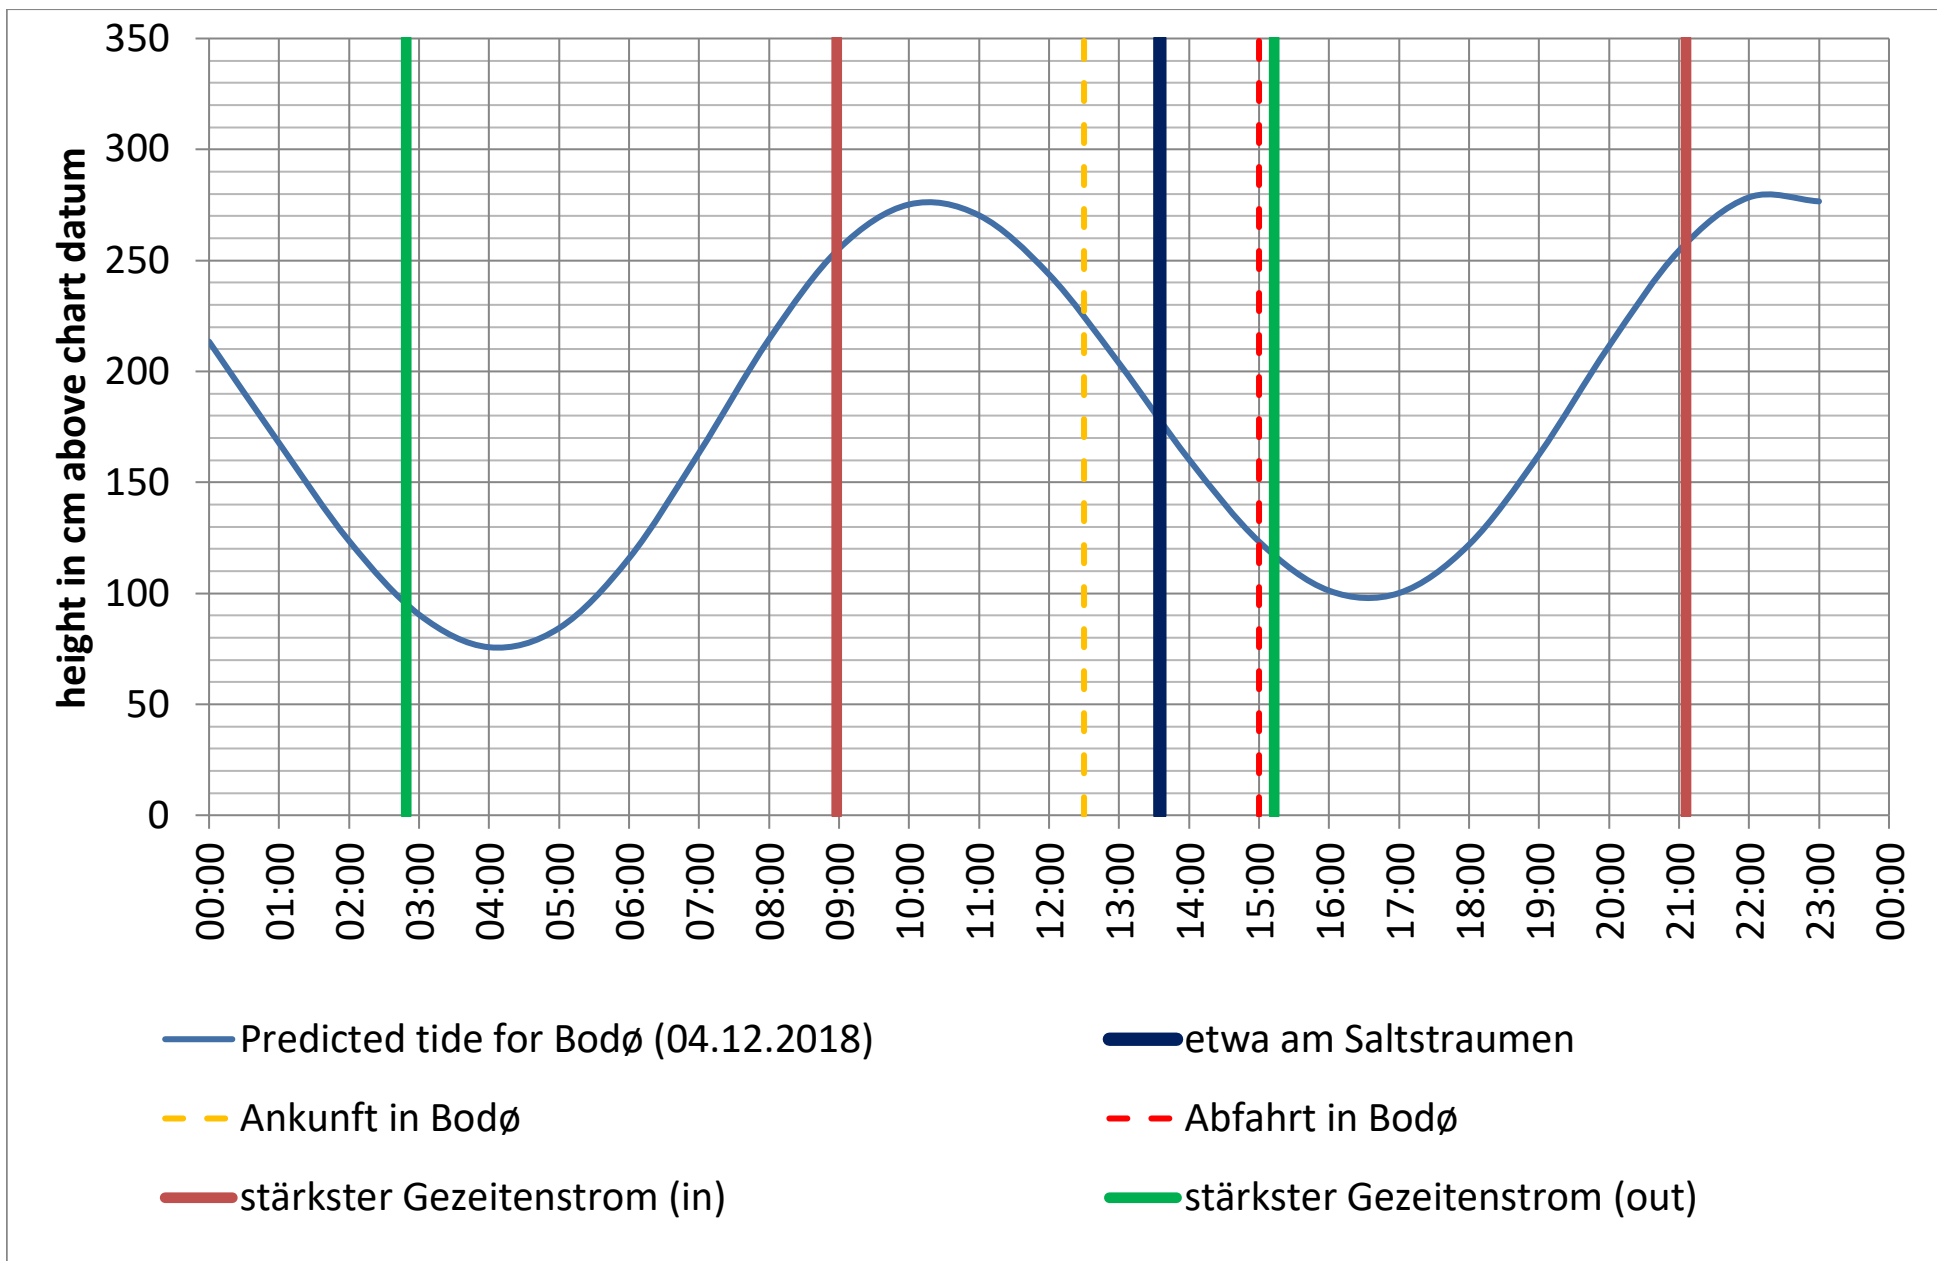

Datenquellen

Tide: <http://www.kartverket.no/sehavniva/>

Saltstraumen: <http://bodo.kommune.no/getfile.php/Borgerportalen/Serviceenheten/Skjemaer/Saltstraumen%20tabell%202018.pdf>