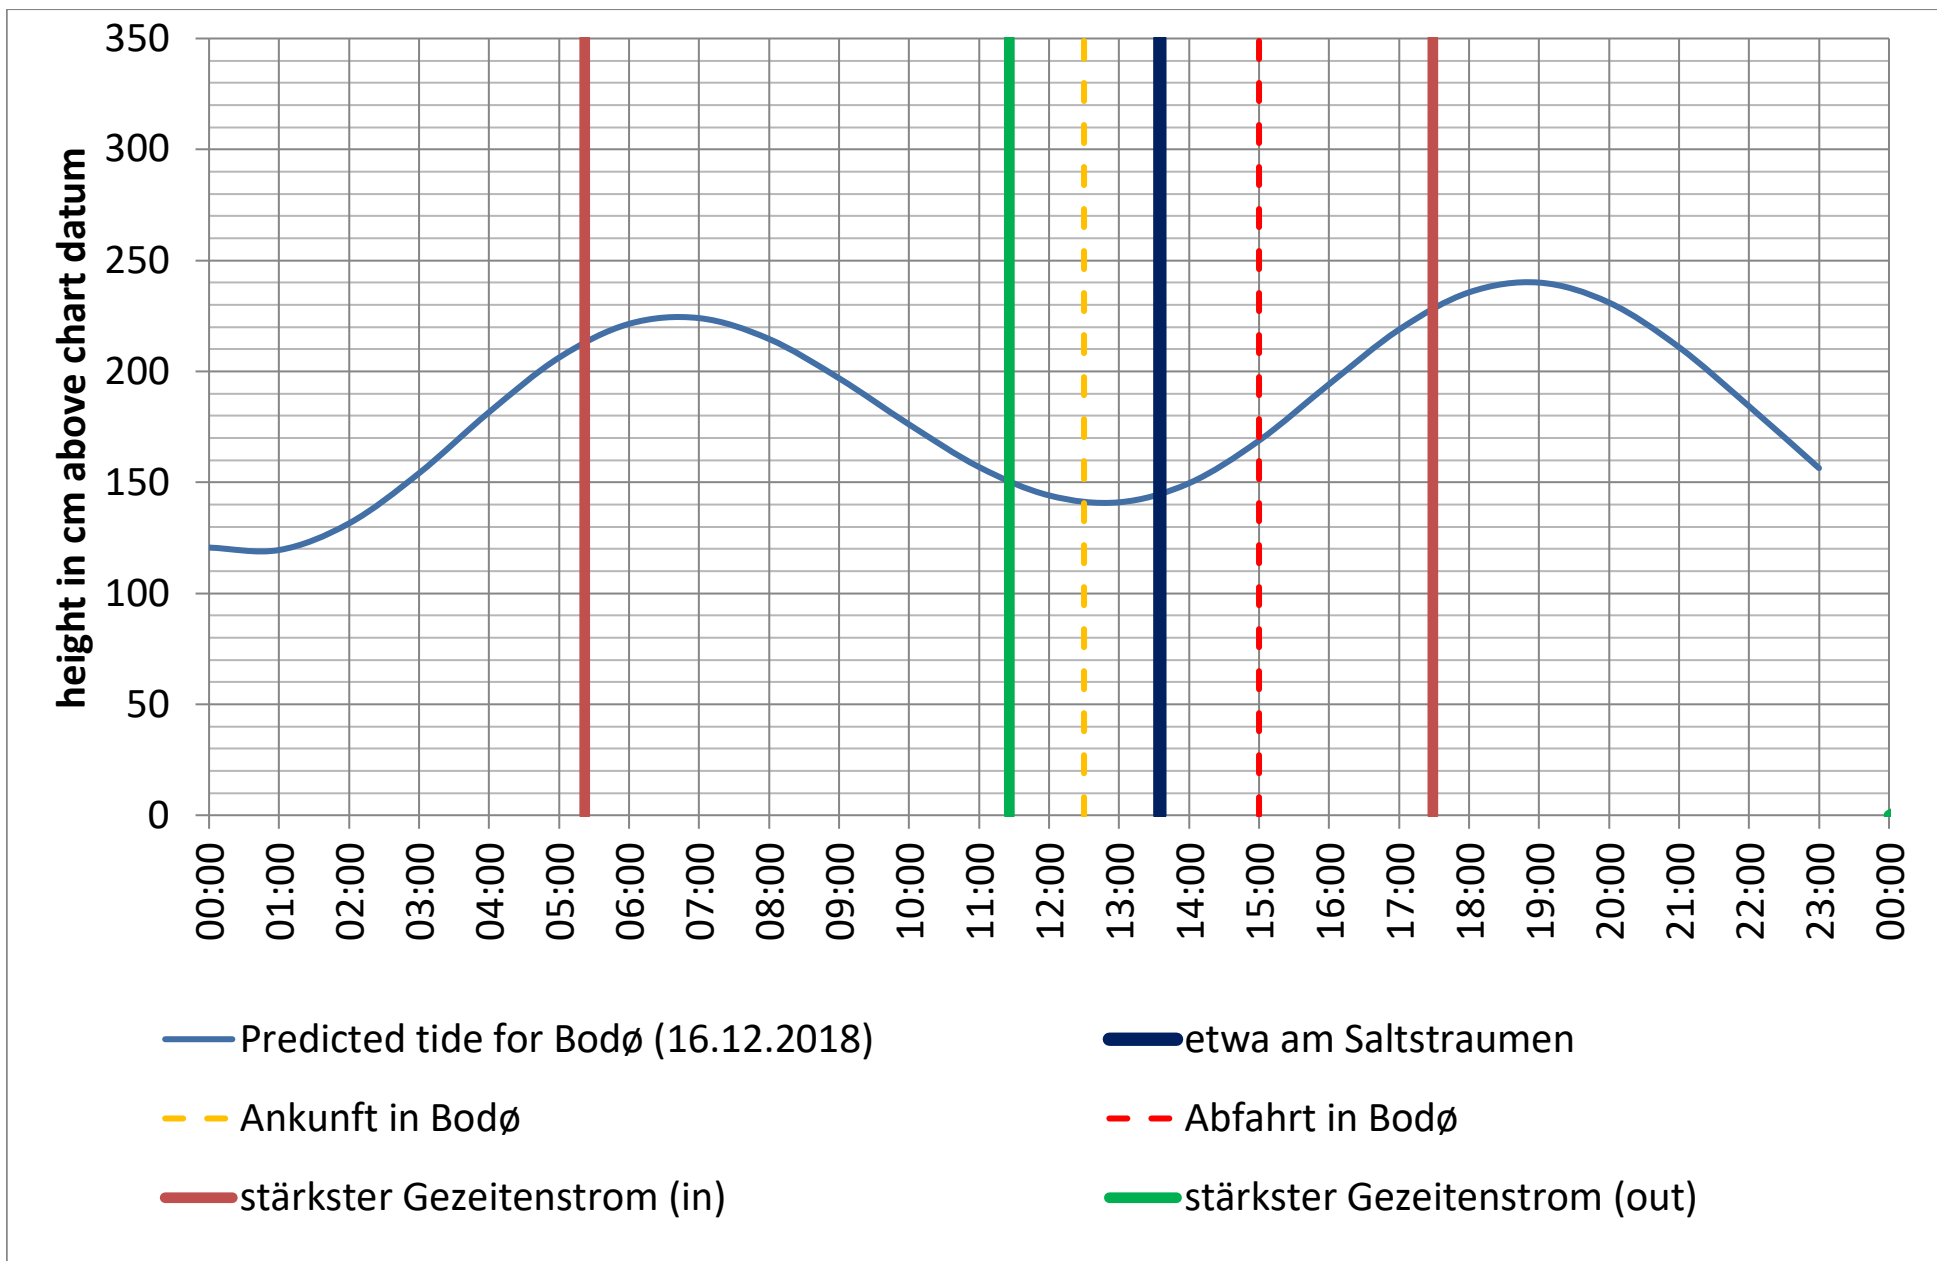

Datenquellen

Tide: <http://www.kartverket.no/sehavniva/>

Saltstraumen: <http://bodo.kommune.no/getfile.php/Borgerportalen/Serviceenheter/Skjemaer/Saltstraumen%20tabell%202018.pdf>