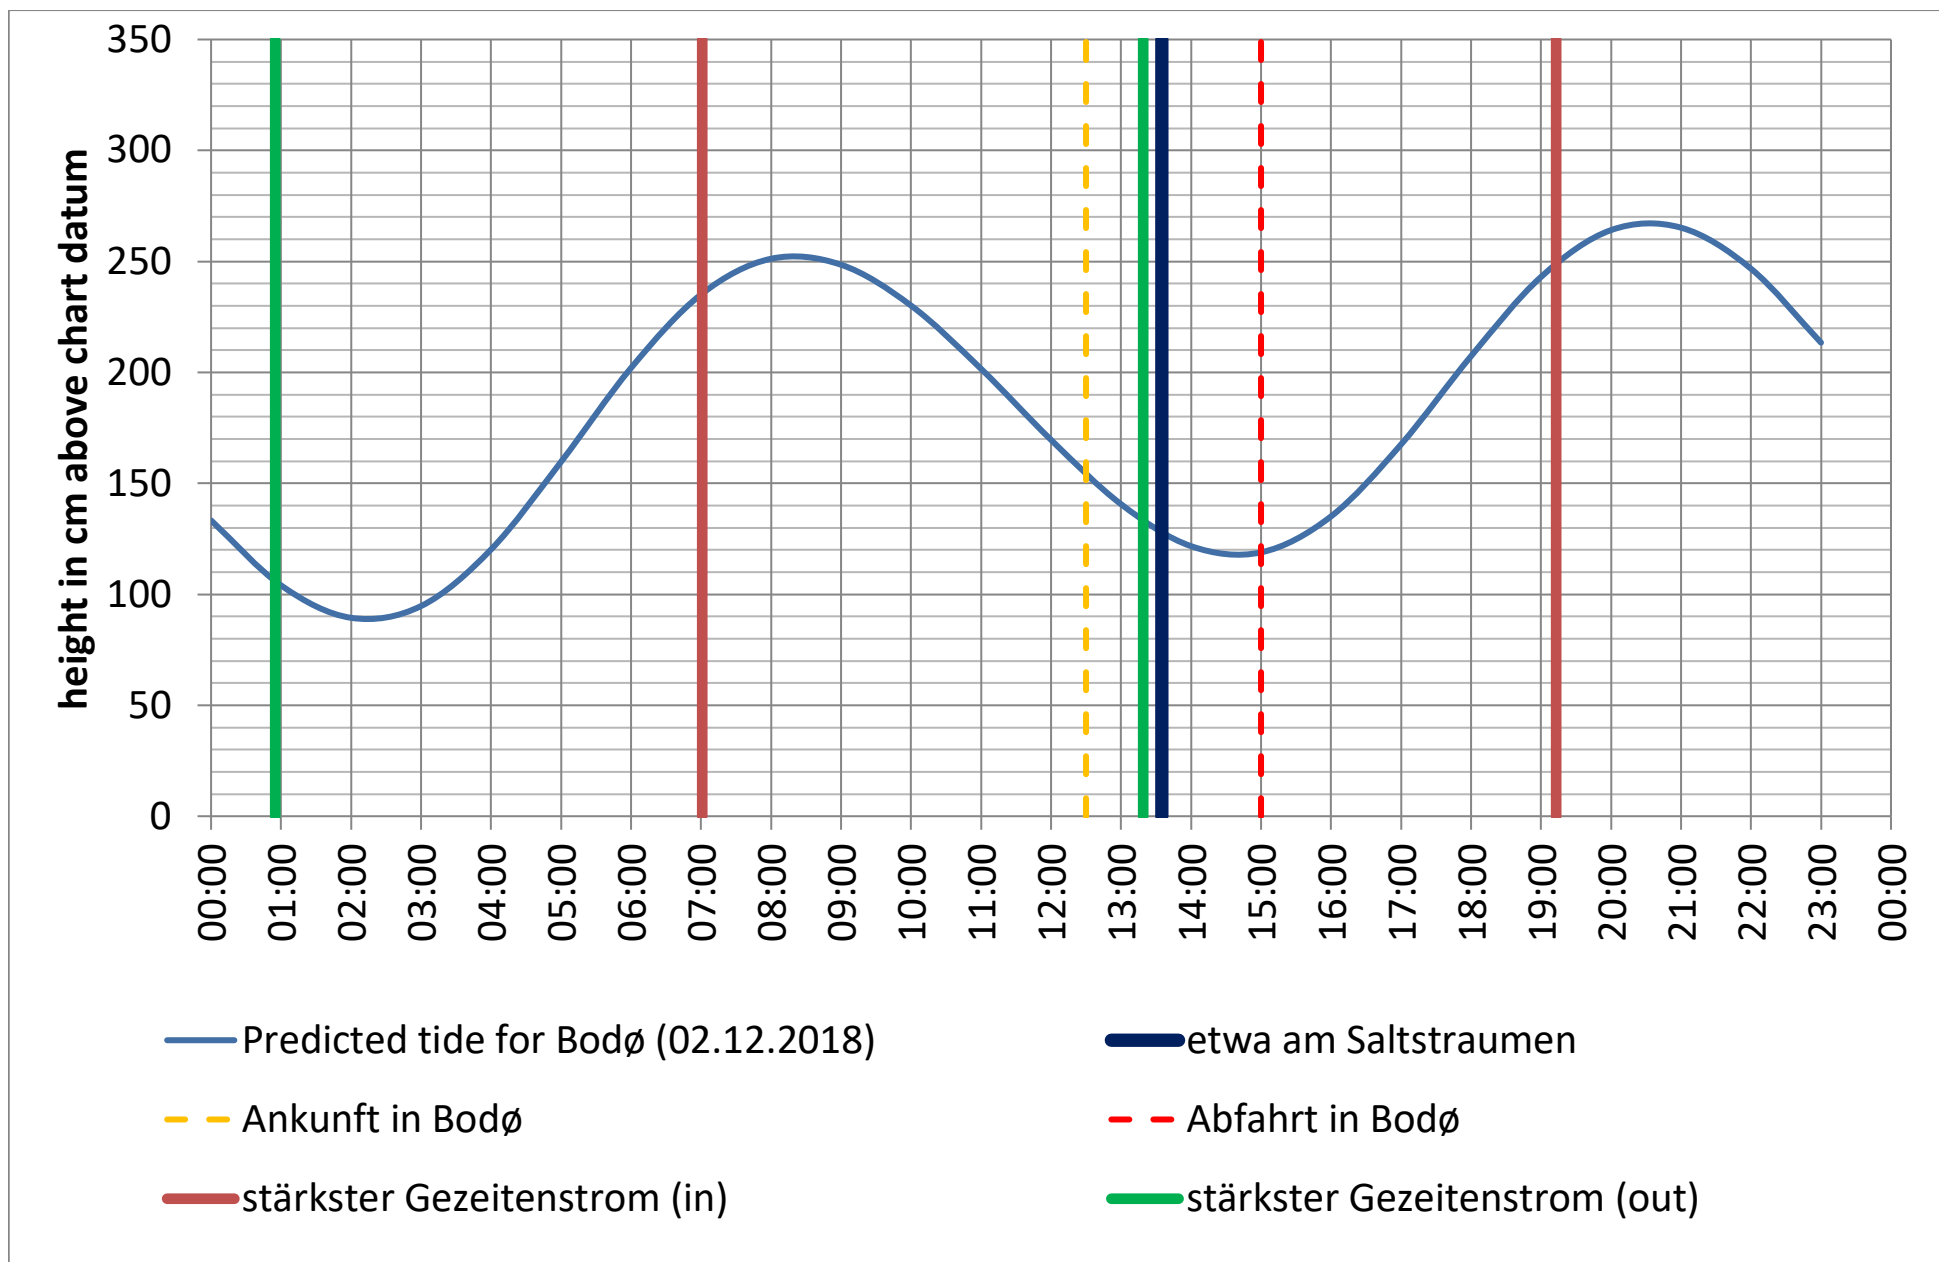

Datenquellen

Tide: <http://www.kartverket.no/sehavniva/>

Saltstraumen: <http://bodo.kommune.no/getfile.php/Borgerportalen/Serviceenheter/Skjemaer/Saltstraumen%20tabell%202018.pdf>

Datenquellen

Tide: <http://www.kartverket.no/sehavniva/>

Saltstraumen: <http://bodo.kommune.no/getfile.php/Borgerportalen/Serviceenheter/Skjemaer/Saltstraumen%20tabell%202018.pdf>

Datenquellen

Tide: <http://www.kartverket.no/sehavniva/>

Saltstraumen: <http://bodo.kommune.no/getfile.php/Borgerportalen/Serviceenheter/Skjemaer/Saltstraumen%20tabell%202018.pdf>