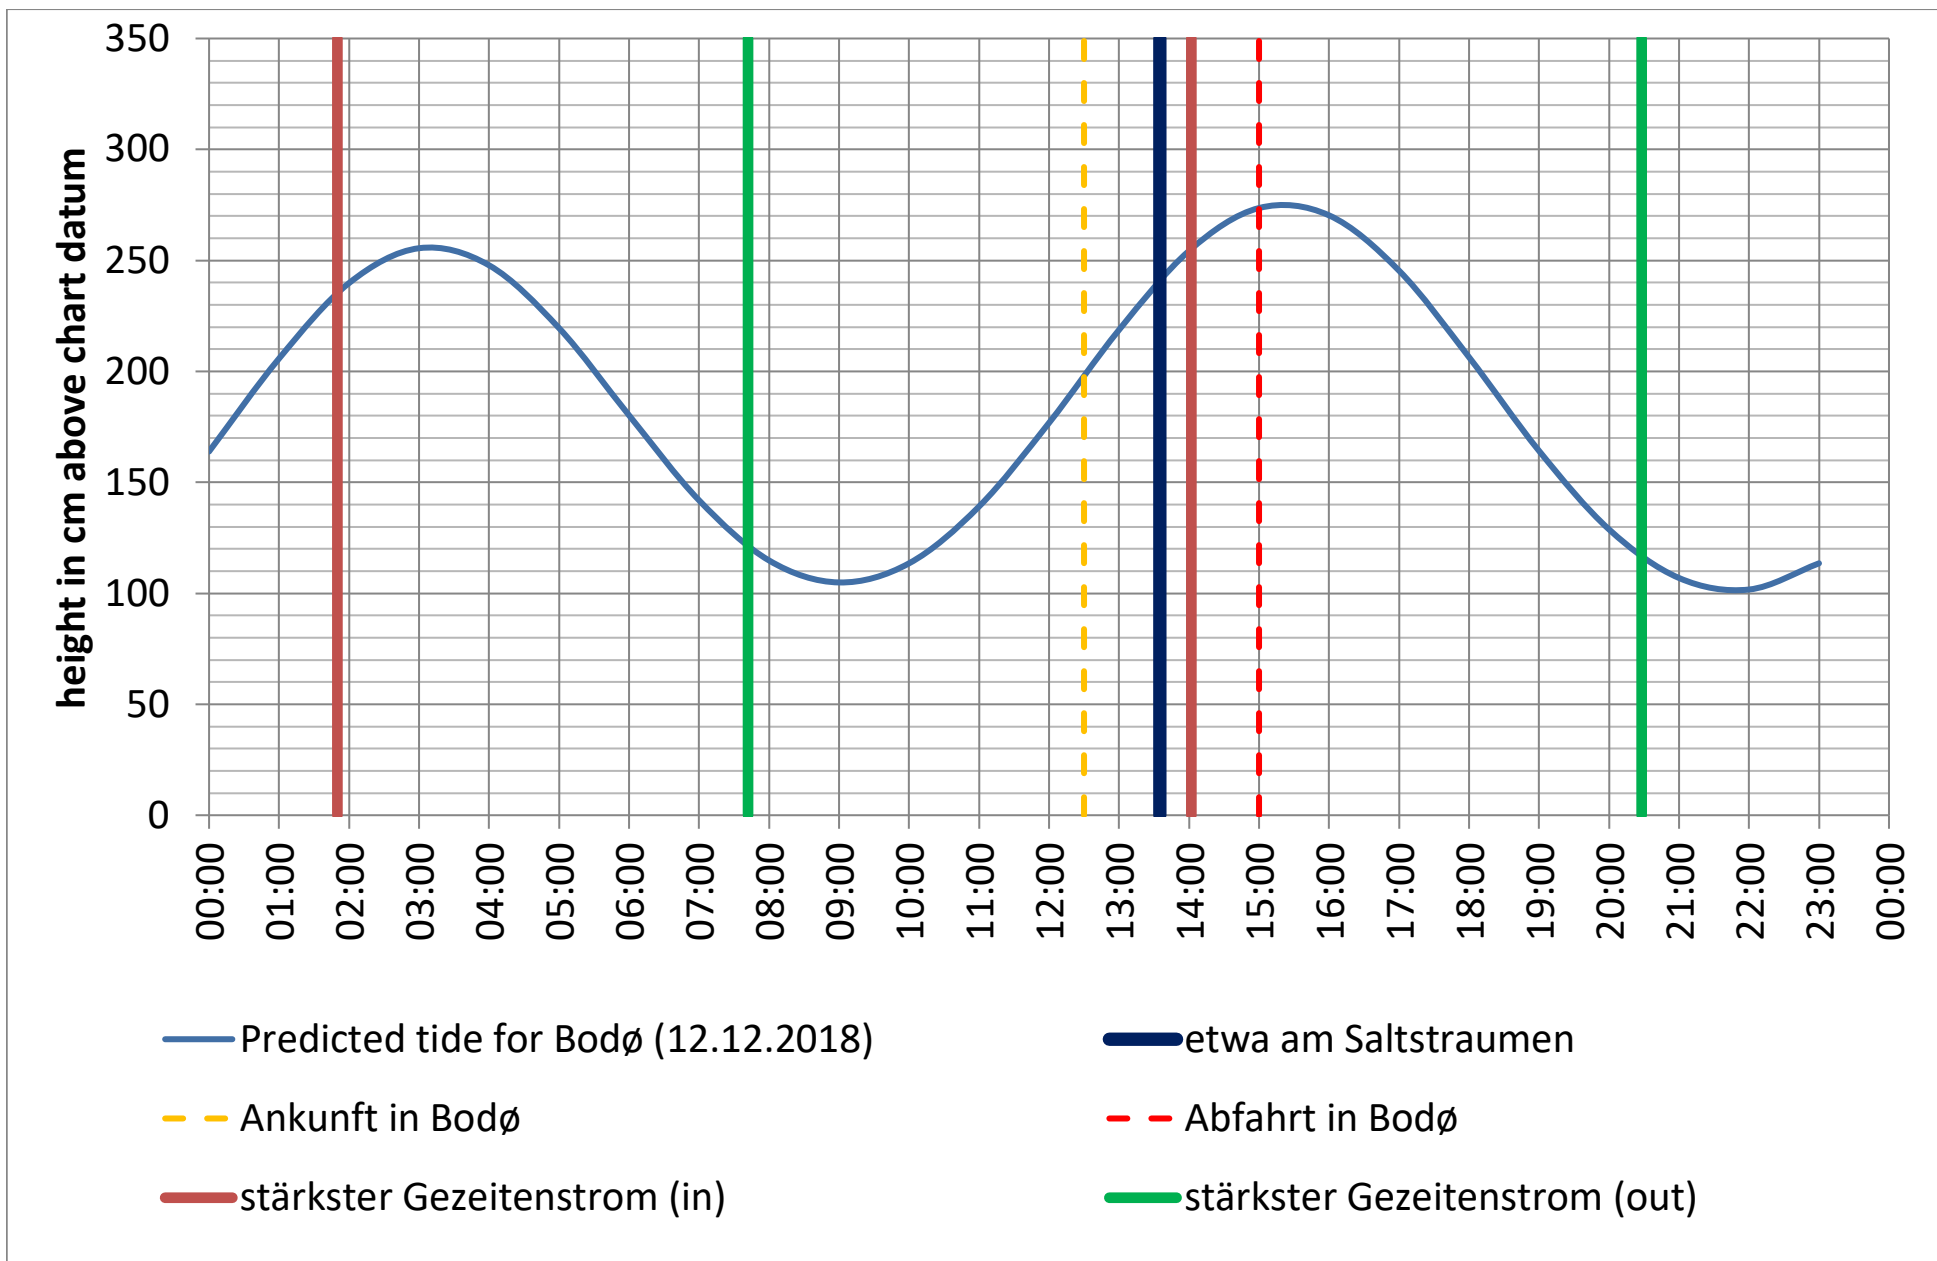

Datenquellen

Tide: <http://www.kartverket.no/sehavniva/>

Saltstraumen: <http://bodo.kommune.no/getfile.php/Borgerportalen/Serviceenheter/Skjemaer/Saltstraumen%20tabell%202018.pdf>