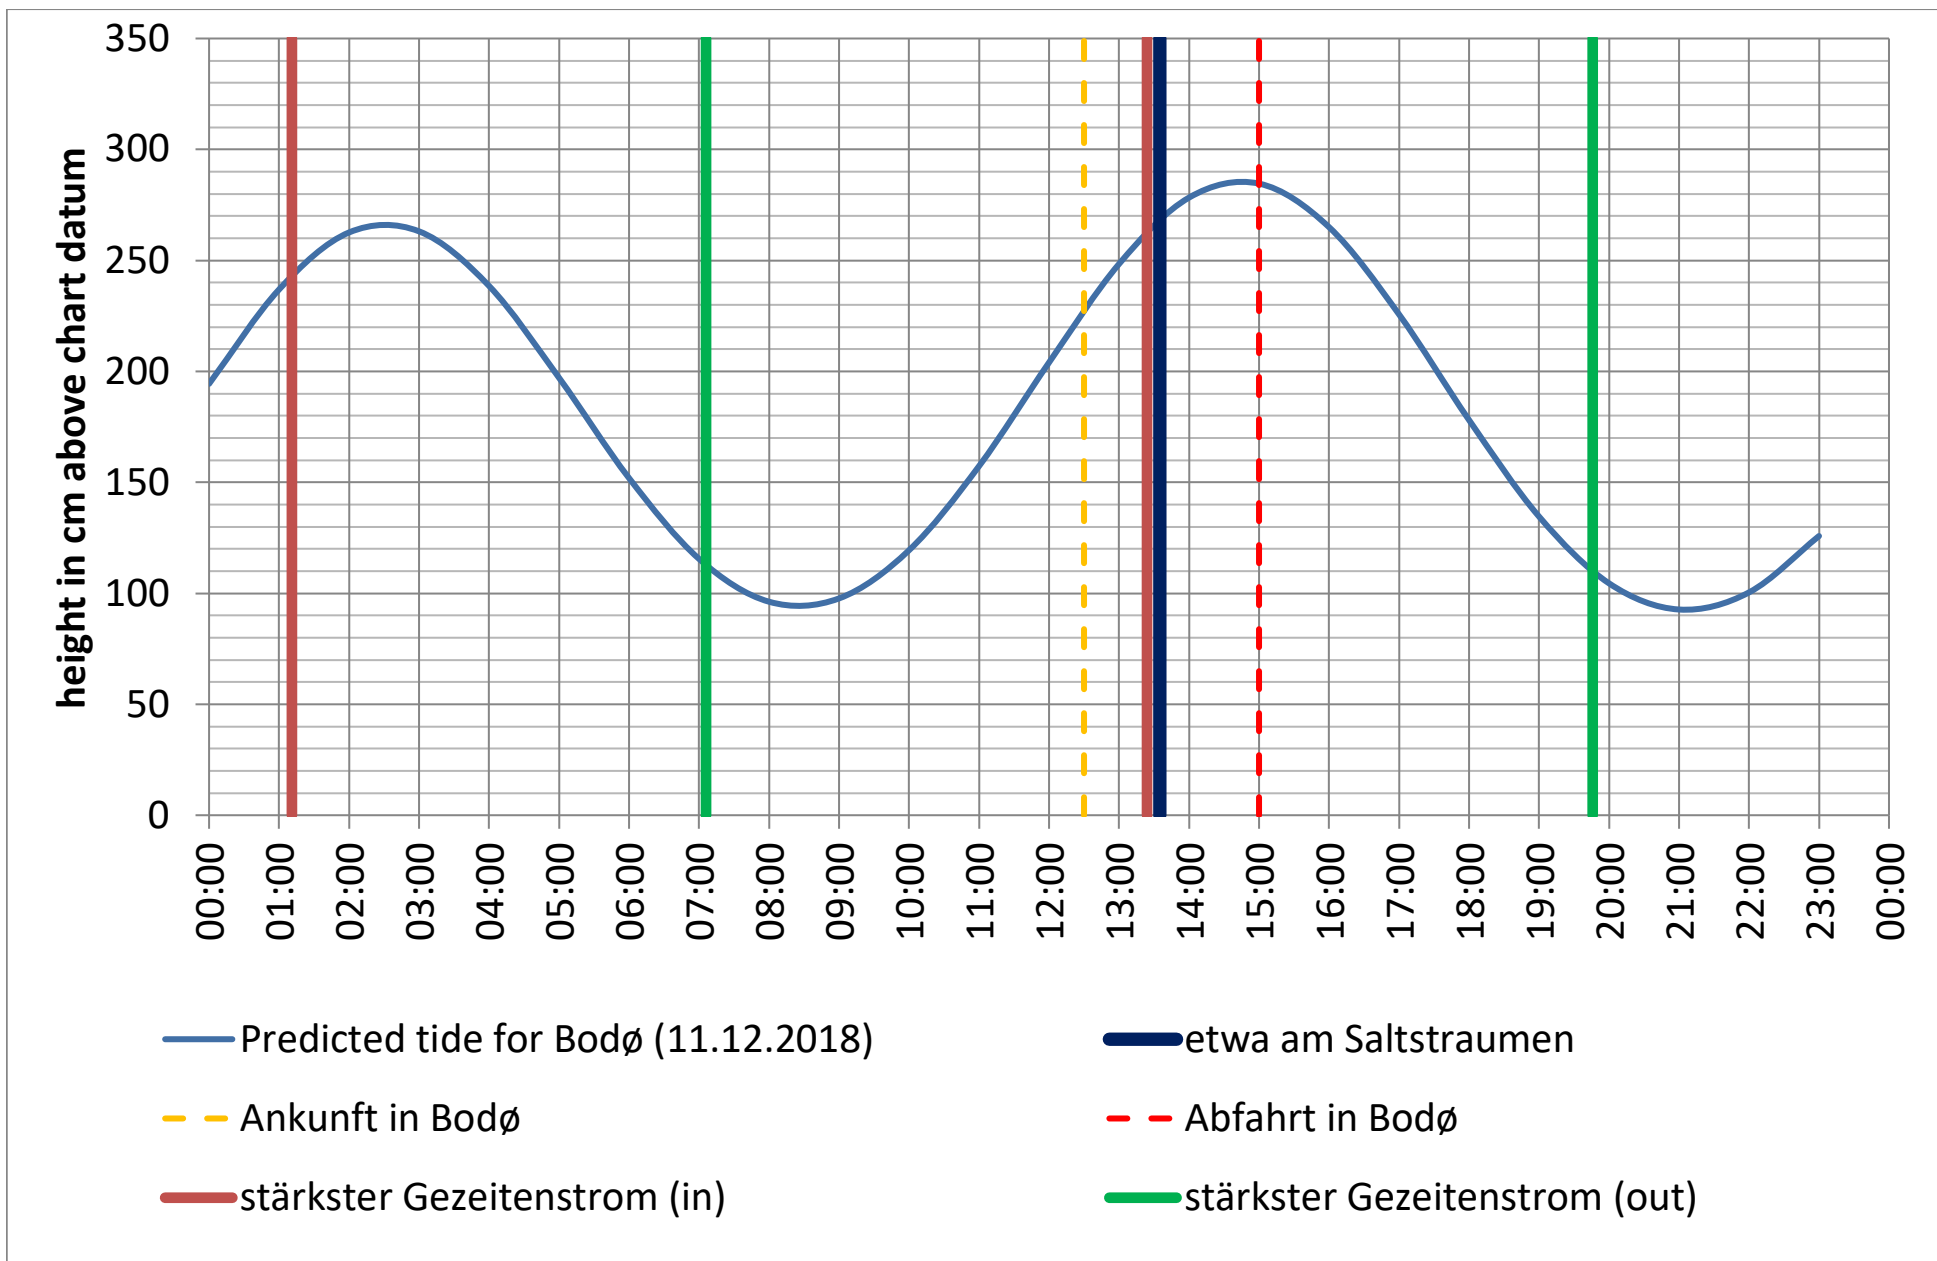

Datenquellen

Tide: <http://www.kartverket.no/sehavniva/>

Saltstraumen: <http://bodo.kommune.no/getfile.php/Borgerportalen/Serviceenheten/Skjemaer/Saltstraumen%20tabell%202018.pdf>