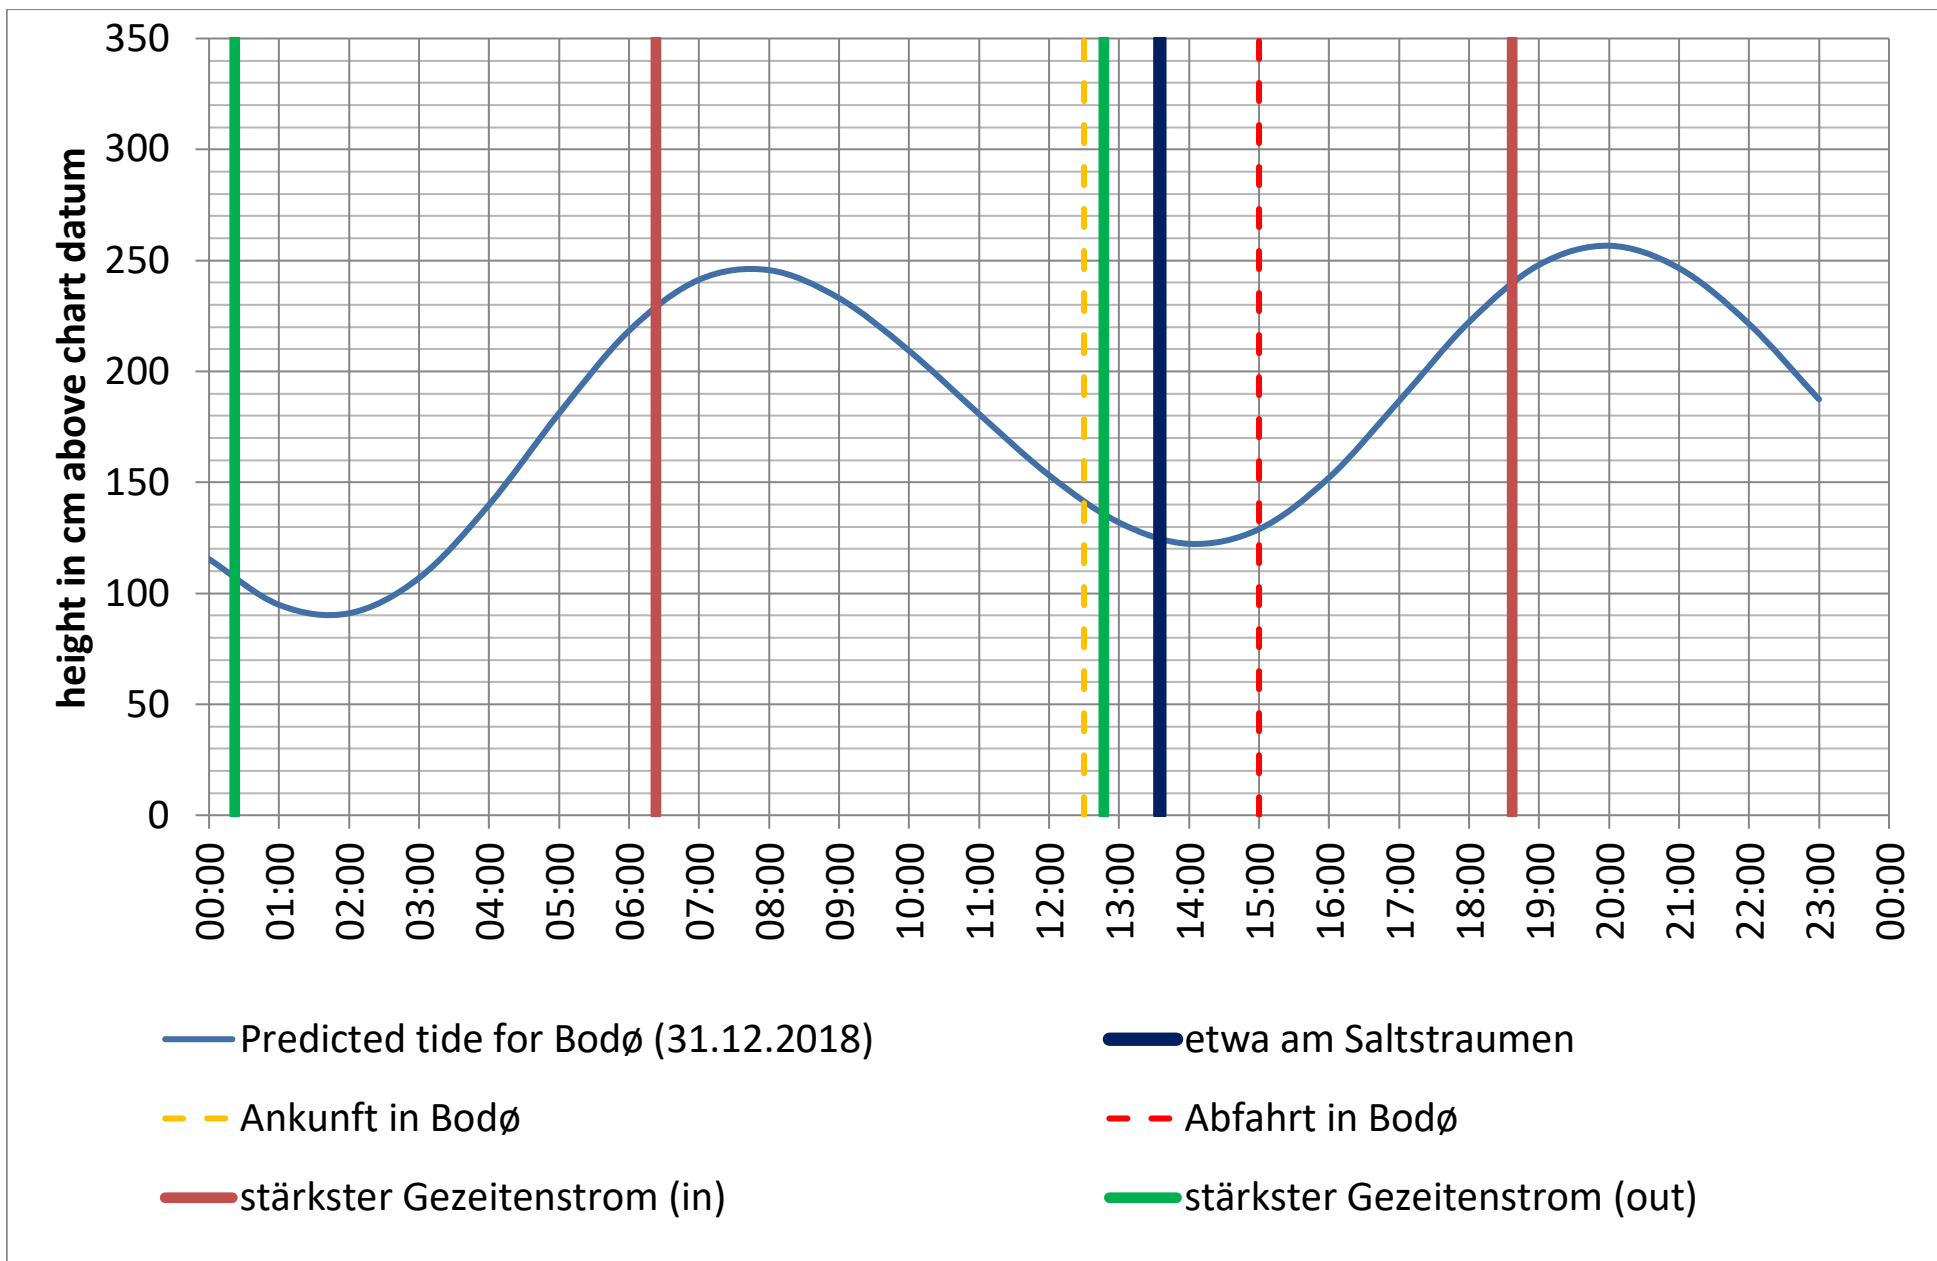

Datenquellen

Tide: <http://www.kartverket.no/sehavniva/>

Saltstraumen: <http://bodo.kommune.no/getfile.php/Borgerportalen/Serviceenheter/Skjemaer/Saltstraumen%20tabell%202018.pdf>