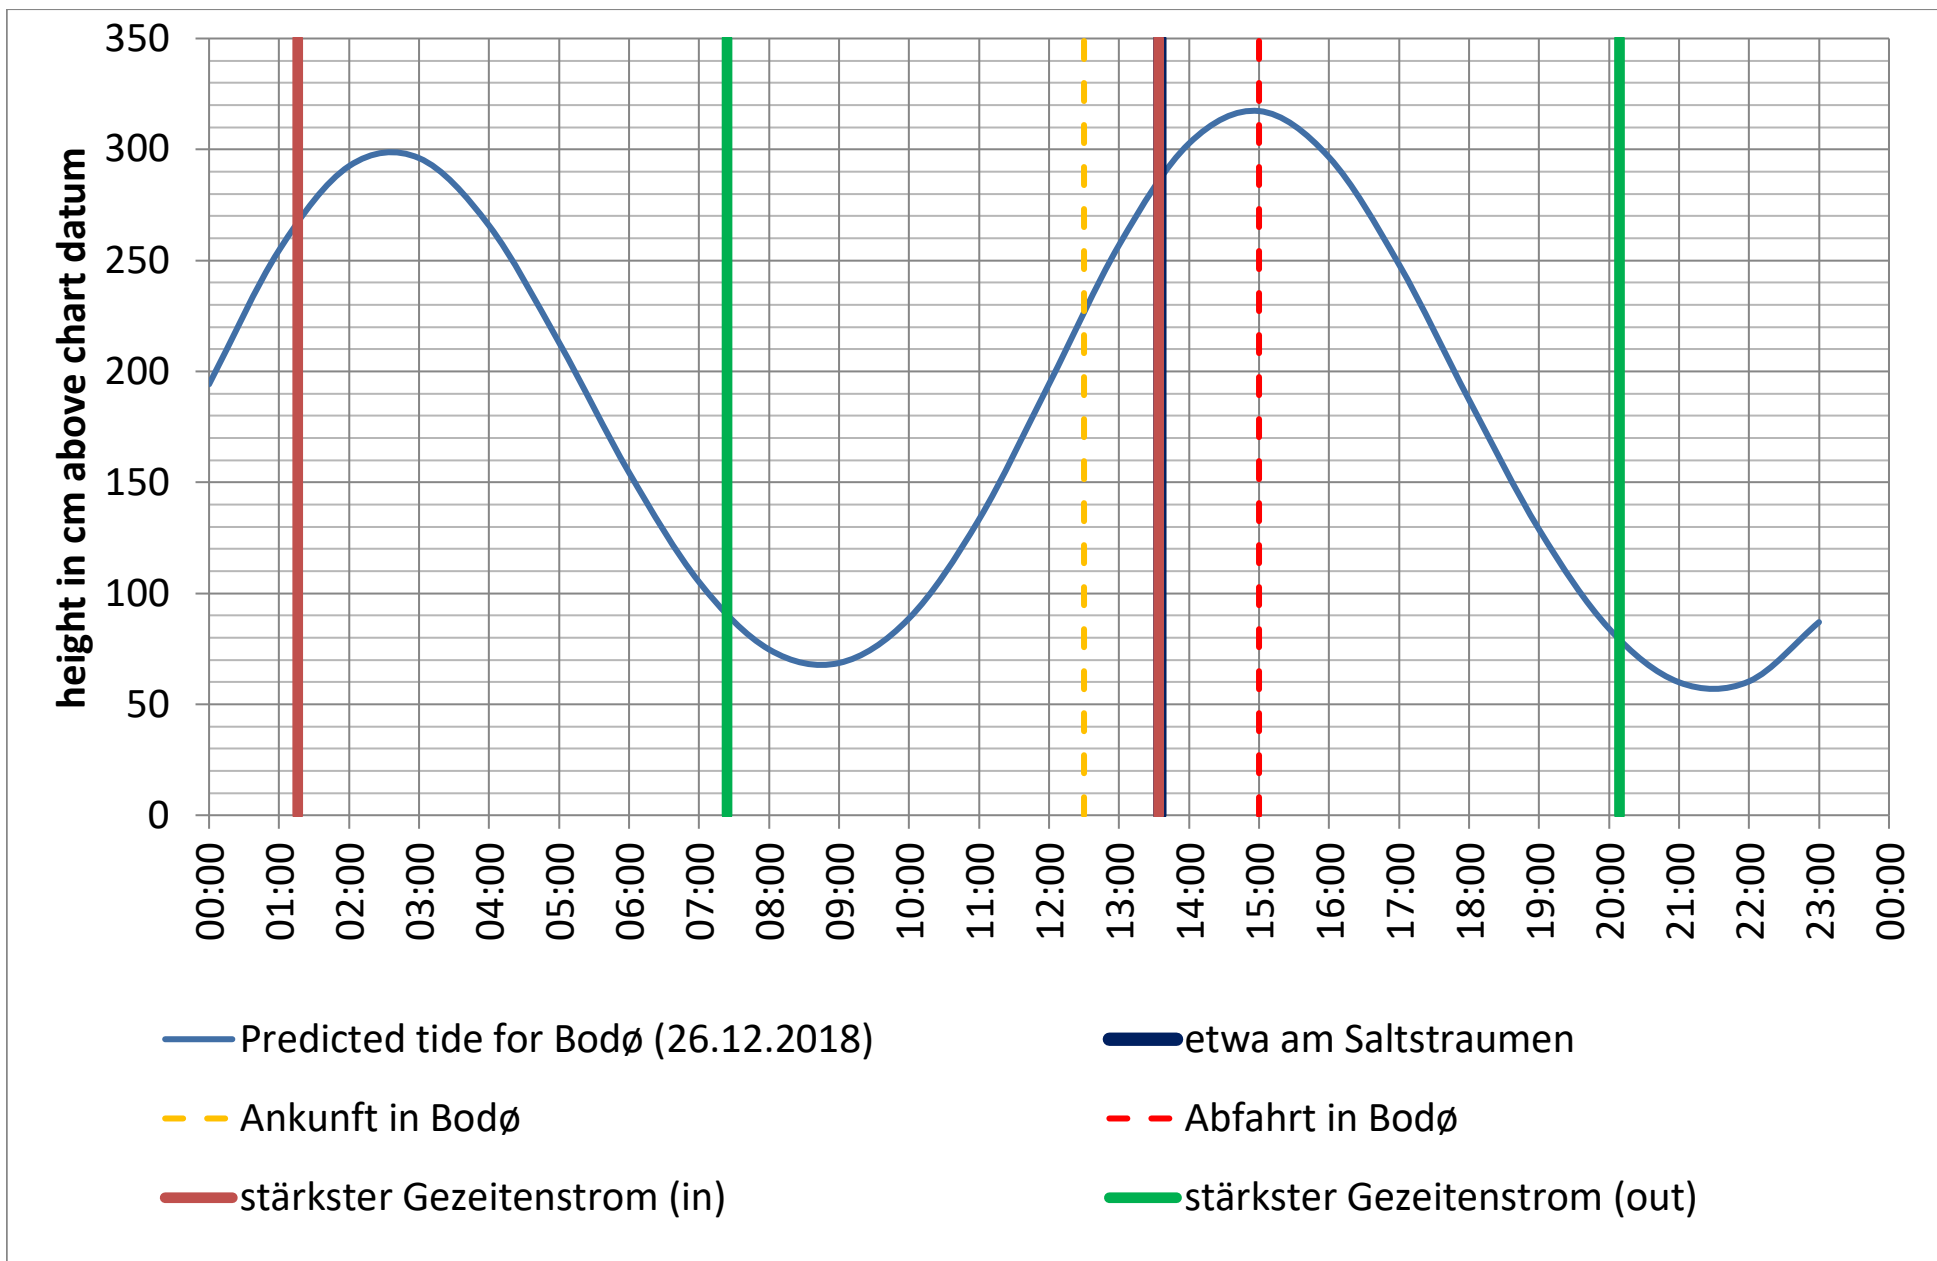

Datenquellen

Tide: <http://www.kartverket.no/sehavniva/>

Saltstraumen: <http://bodo.kommune.no/getfile.php/Borgerportalen/Serviceenheten/Skjemaer/Saltstraumen%20tabell%202018.pdf>