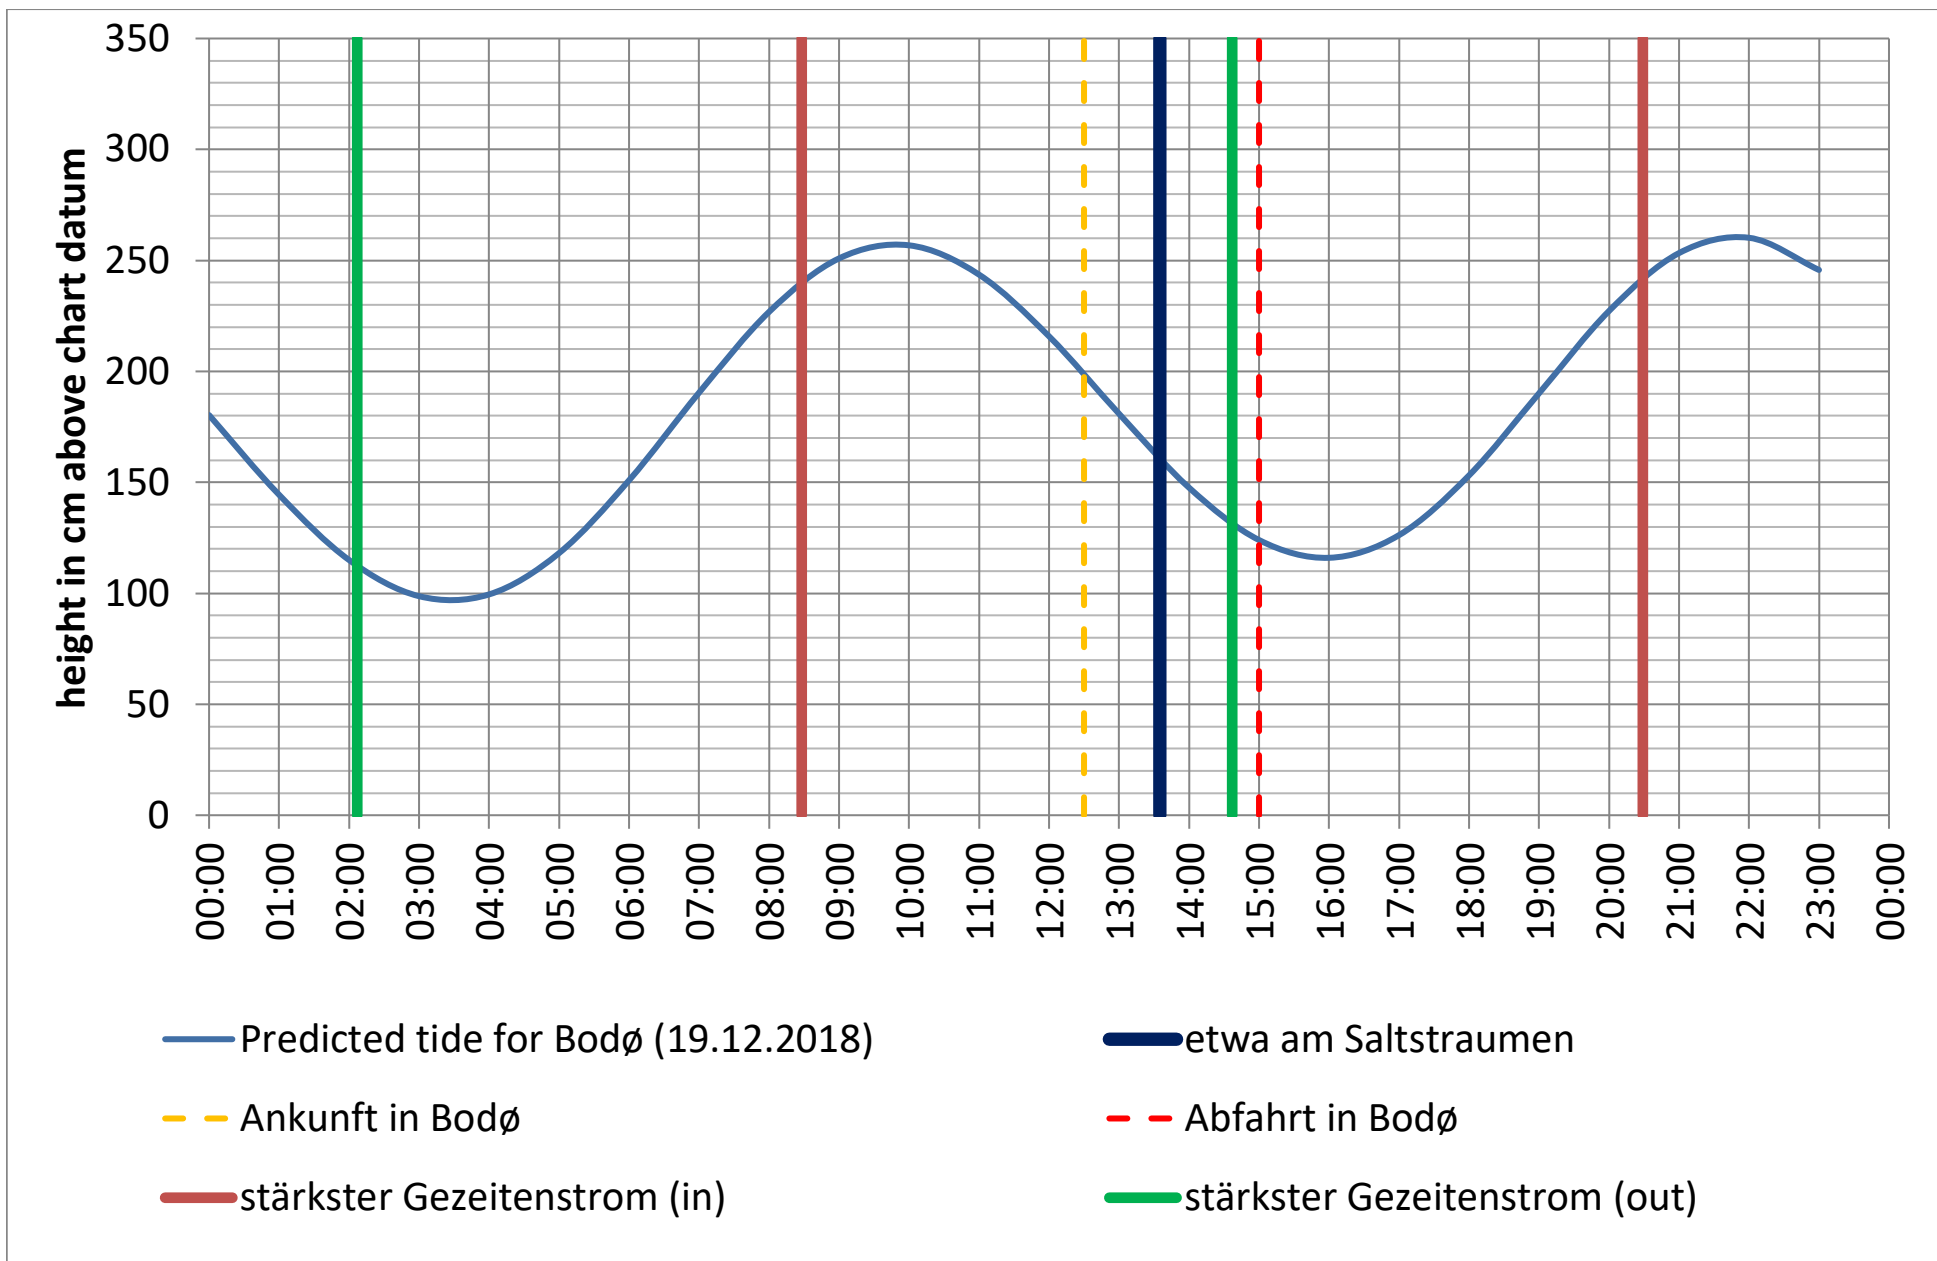

Datenquellen

Tide: <http://www.kartverket.no/sehavniva/>

Saltstraumen: <http://bodo.kommune.no/getfile.php/Borgerportalen/Serviceenheten/Skjemaer/Saltstraumen%20tabell%202018.pdf>