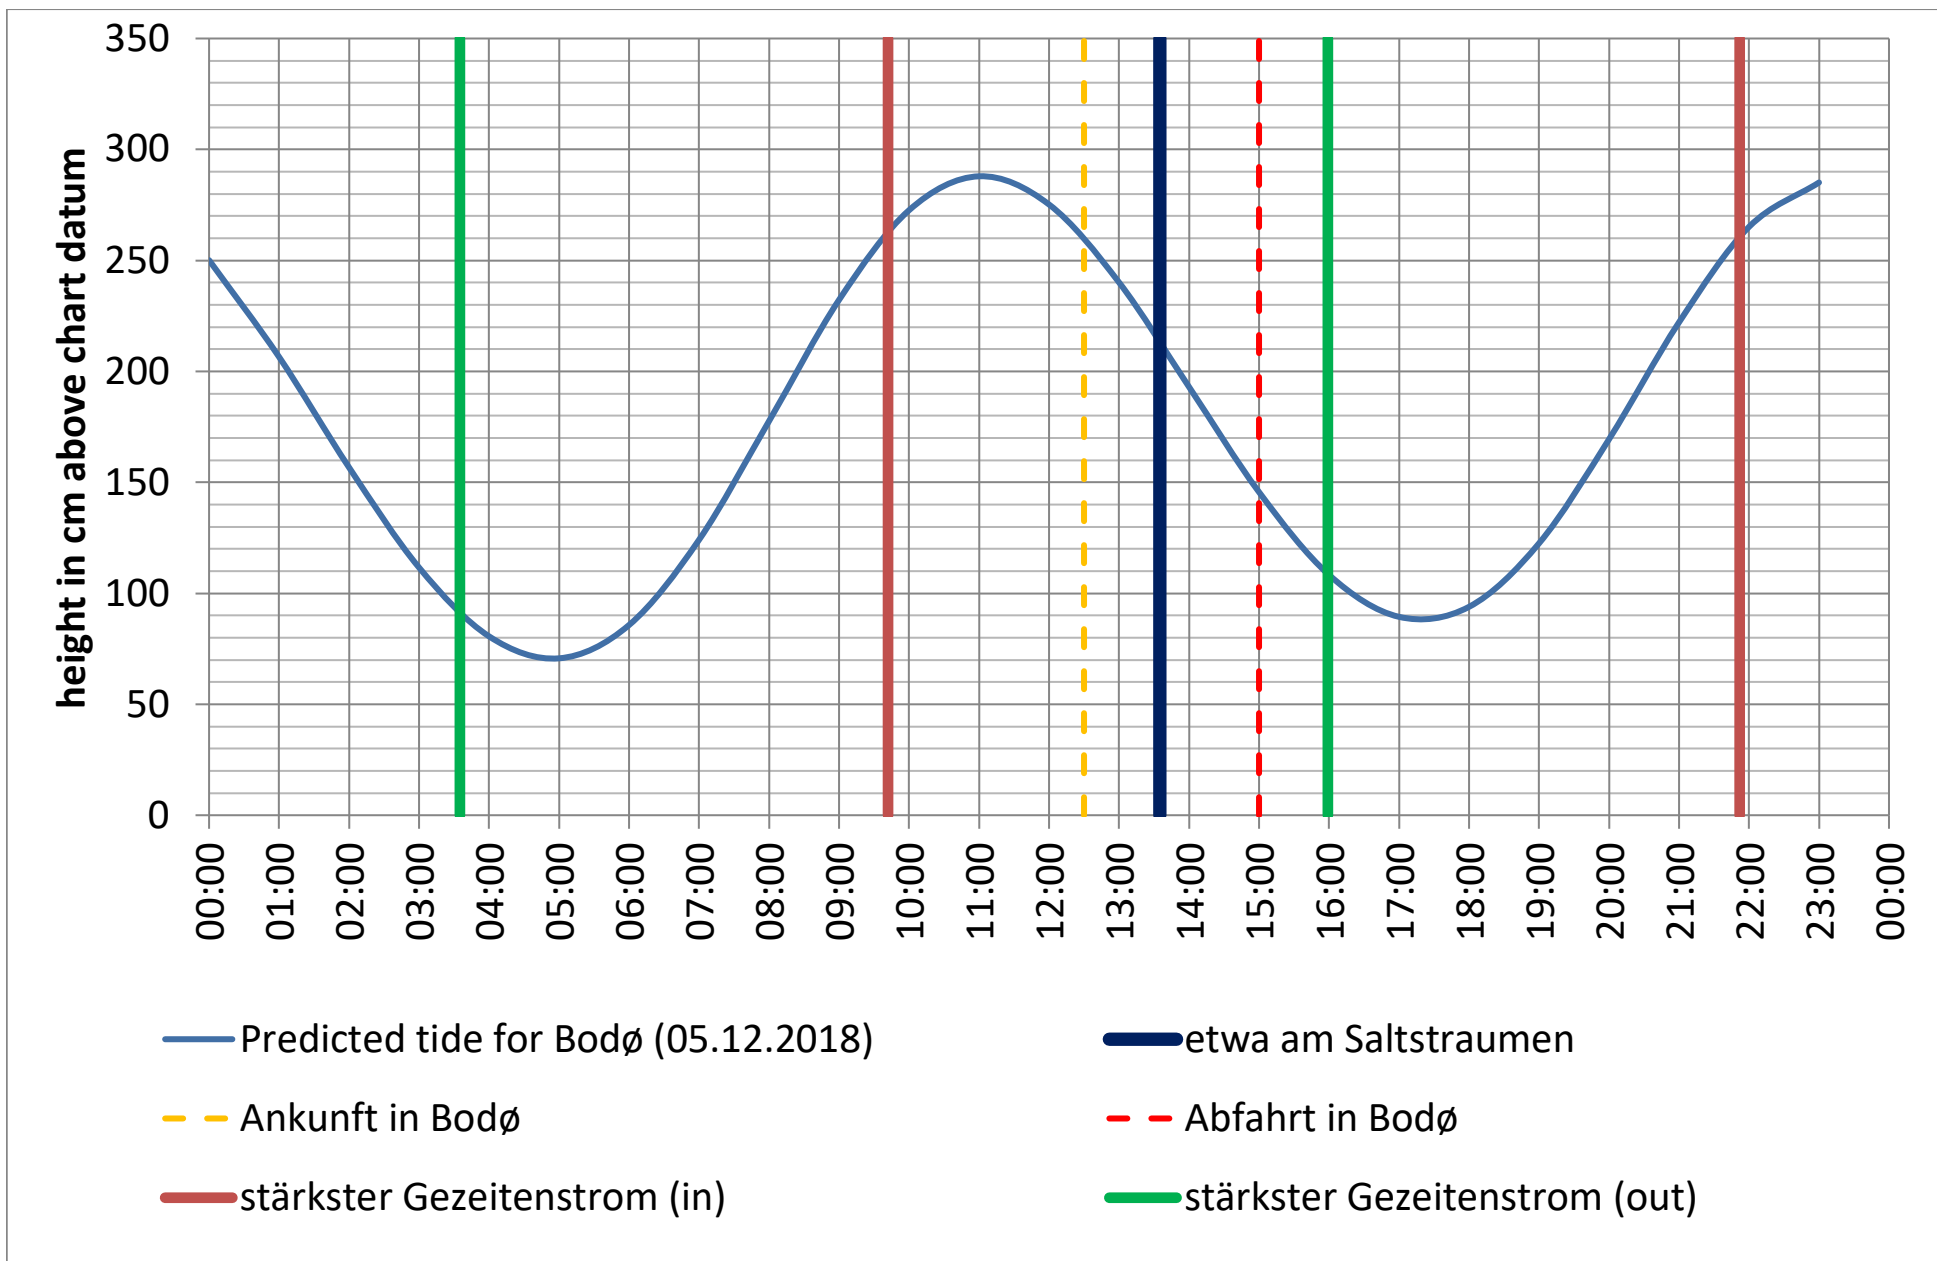

Datenquellen

Tide: <http://www.kartverket.no/sehavniva/>

Saltstraumen: <http://bodo.kommune.no/getfile.php/Borgerportalen/Serviceenheter/Skjemaer/Saltstraumen%20tabell%202018.pdf>

Datenquellen

Tide: <http://www.kartverket.no/sehavniva/>

Saltstraumen: <http://bodo.kommune.no/getfile.php/Borgerportalen/Serviceenheter/Skjemaer/Saltstraumen%20tabell%202018.pdf>

Datenquellen

Tide: <http://www.kartverket.no/sehavniva/>

Saltstraumen: <http://bodo.kommune.no/getfile.php/Borgerportalen/Serviceenheter/Skjemaer/Saltstraumen%20tabell%202018.pdf>

Datenquellen

Tide: <http://www.kartverket.no/sehavniva/>

Saltstraumen: <http://bodo.kommune.no/getfile.php/Borgerportalen/Serviceenheten/Skjemaer/Saltstraumen%20tabell%202018.pdf>

Datenquellen

Tide: <http://www.kartverket.no/sehavniva/>