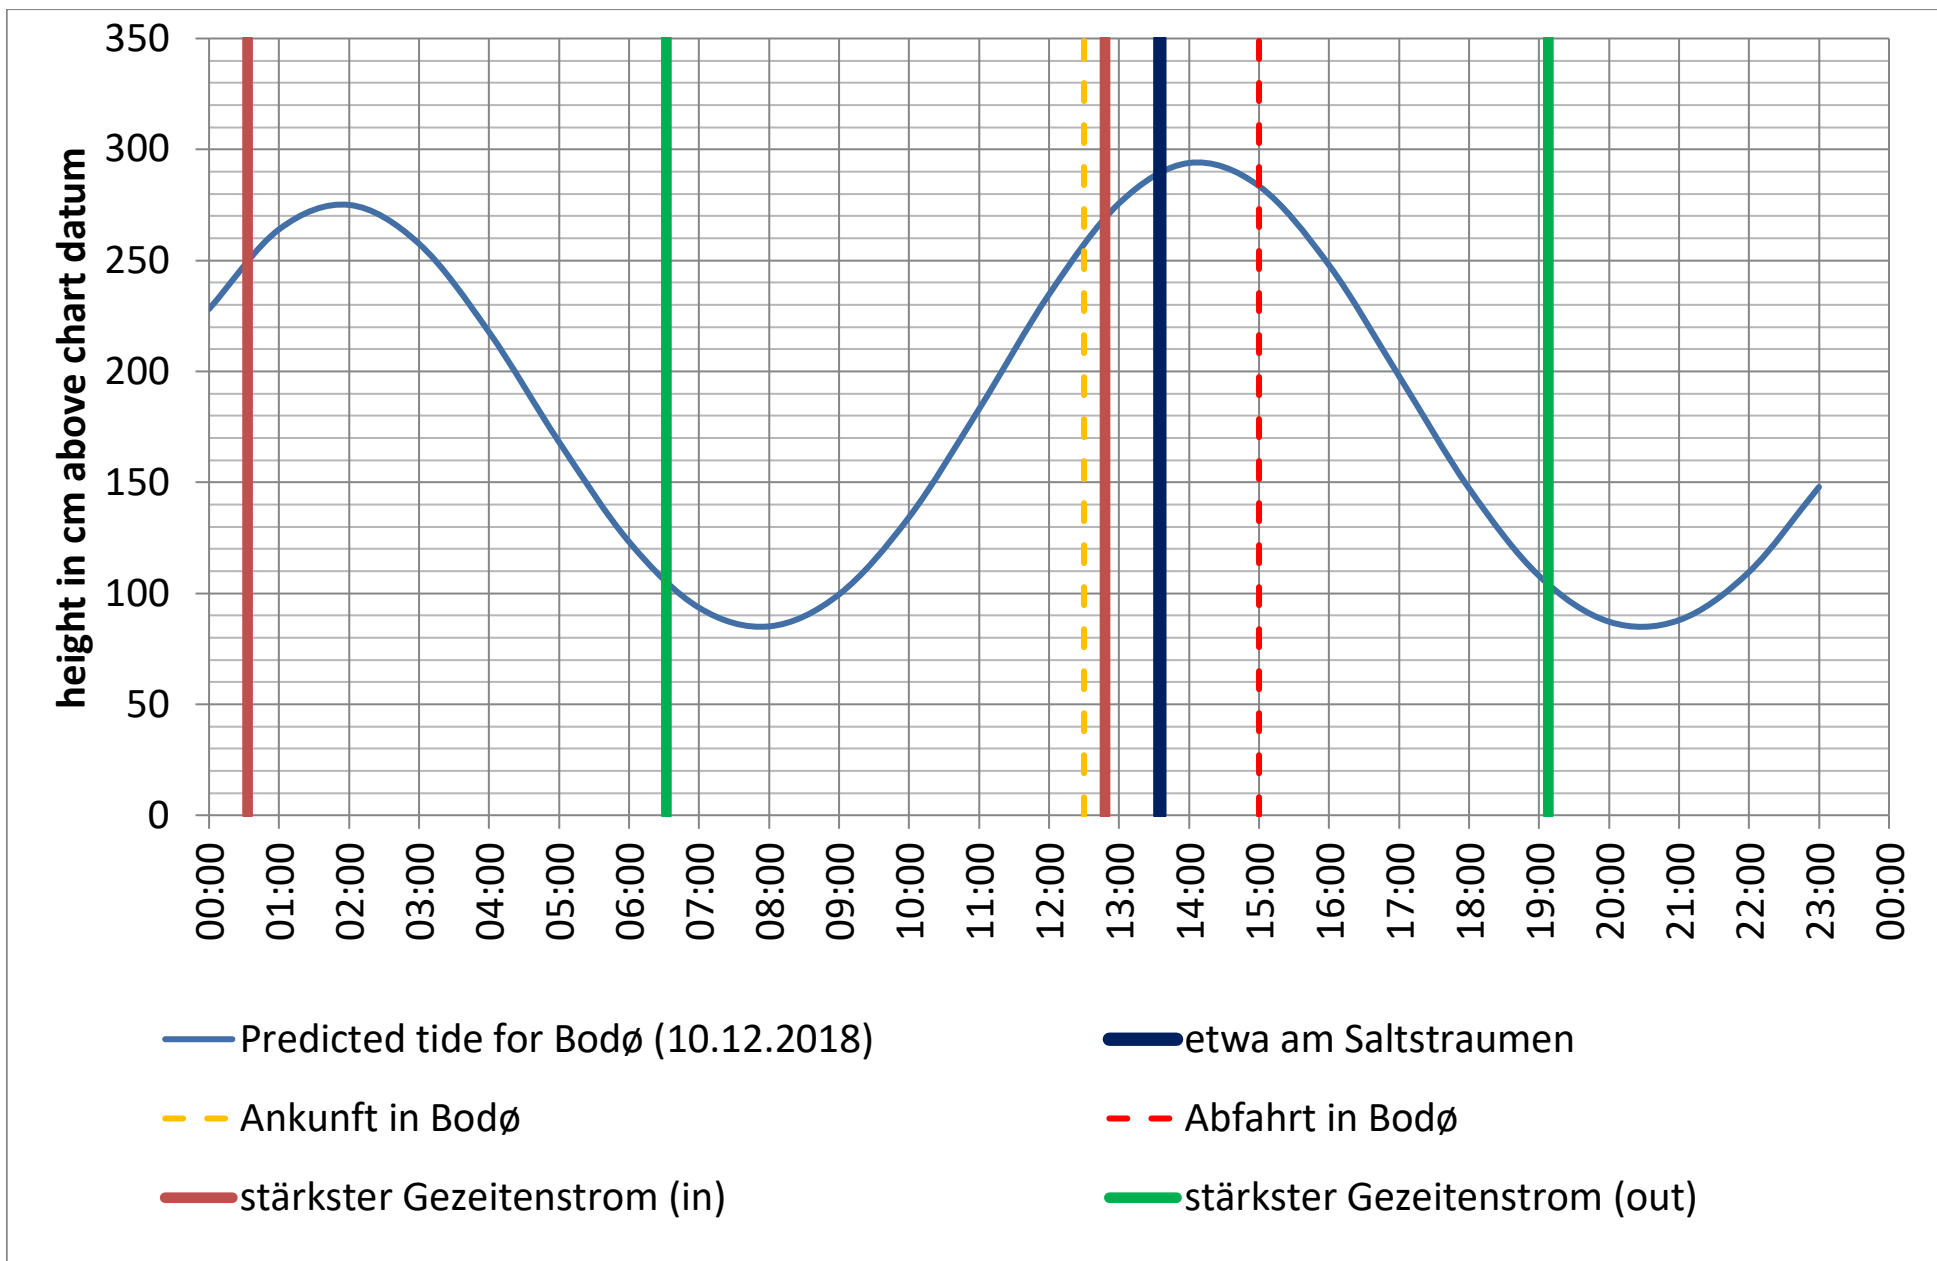

Saltstraumen: <http://bodo.kommune.no/getfile.php/Borgerportalen/Serviceenheter/Skjemaer/Saltstraumen%20tabell%202018.pdf>

Datenquellen

Tide: <http://www.kartverket.no/sehavniva/>

Saltstraumen: <http://bodo.kommune.no/getfile.php/Borgerportalen/Serviceenheter/Skjemaer/Saltstraumen%20tabell%202018.pdf>