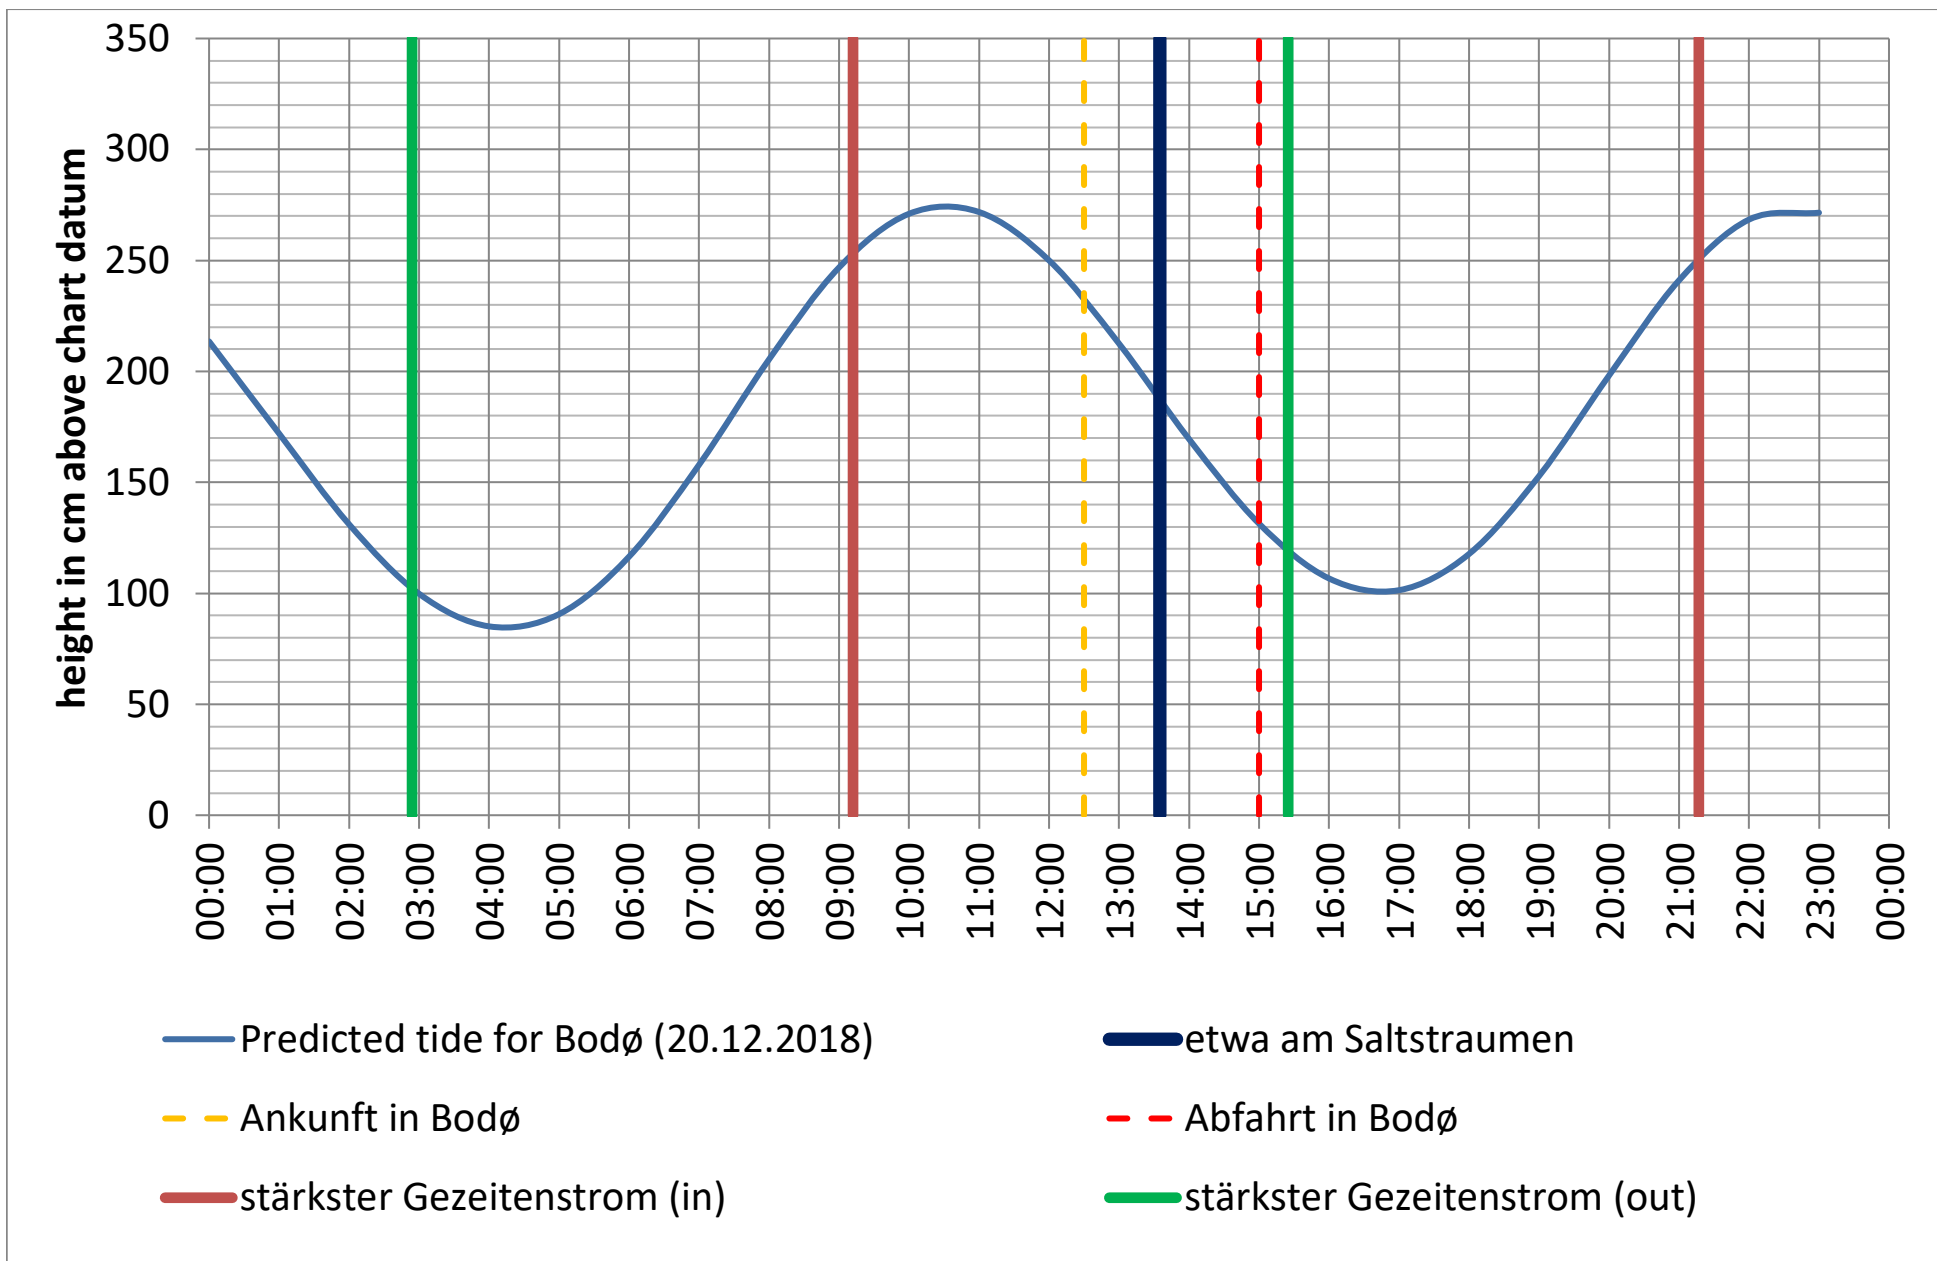

Datenquellen

Tide: <http://www.kartverket.no/sehavniva/>

Saltstraumen: <http://bodo.kommune.no/getfile.php/Borgerportalen/Serviceenheten/Skjemaer/Saltstraumen%20tabell%202018.pdf>