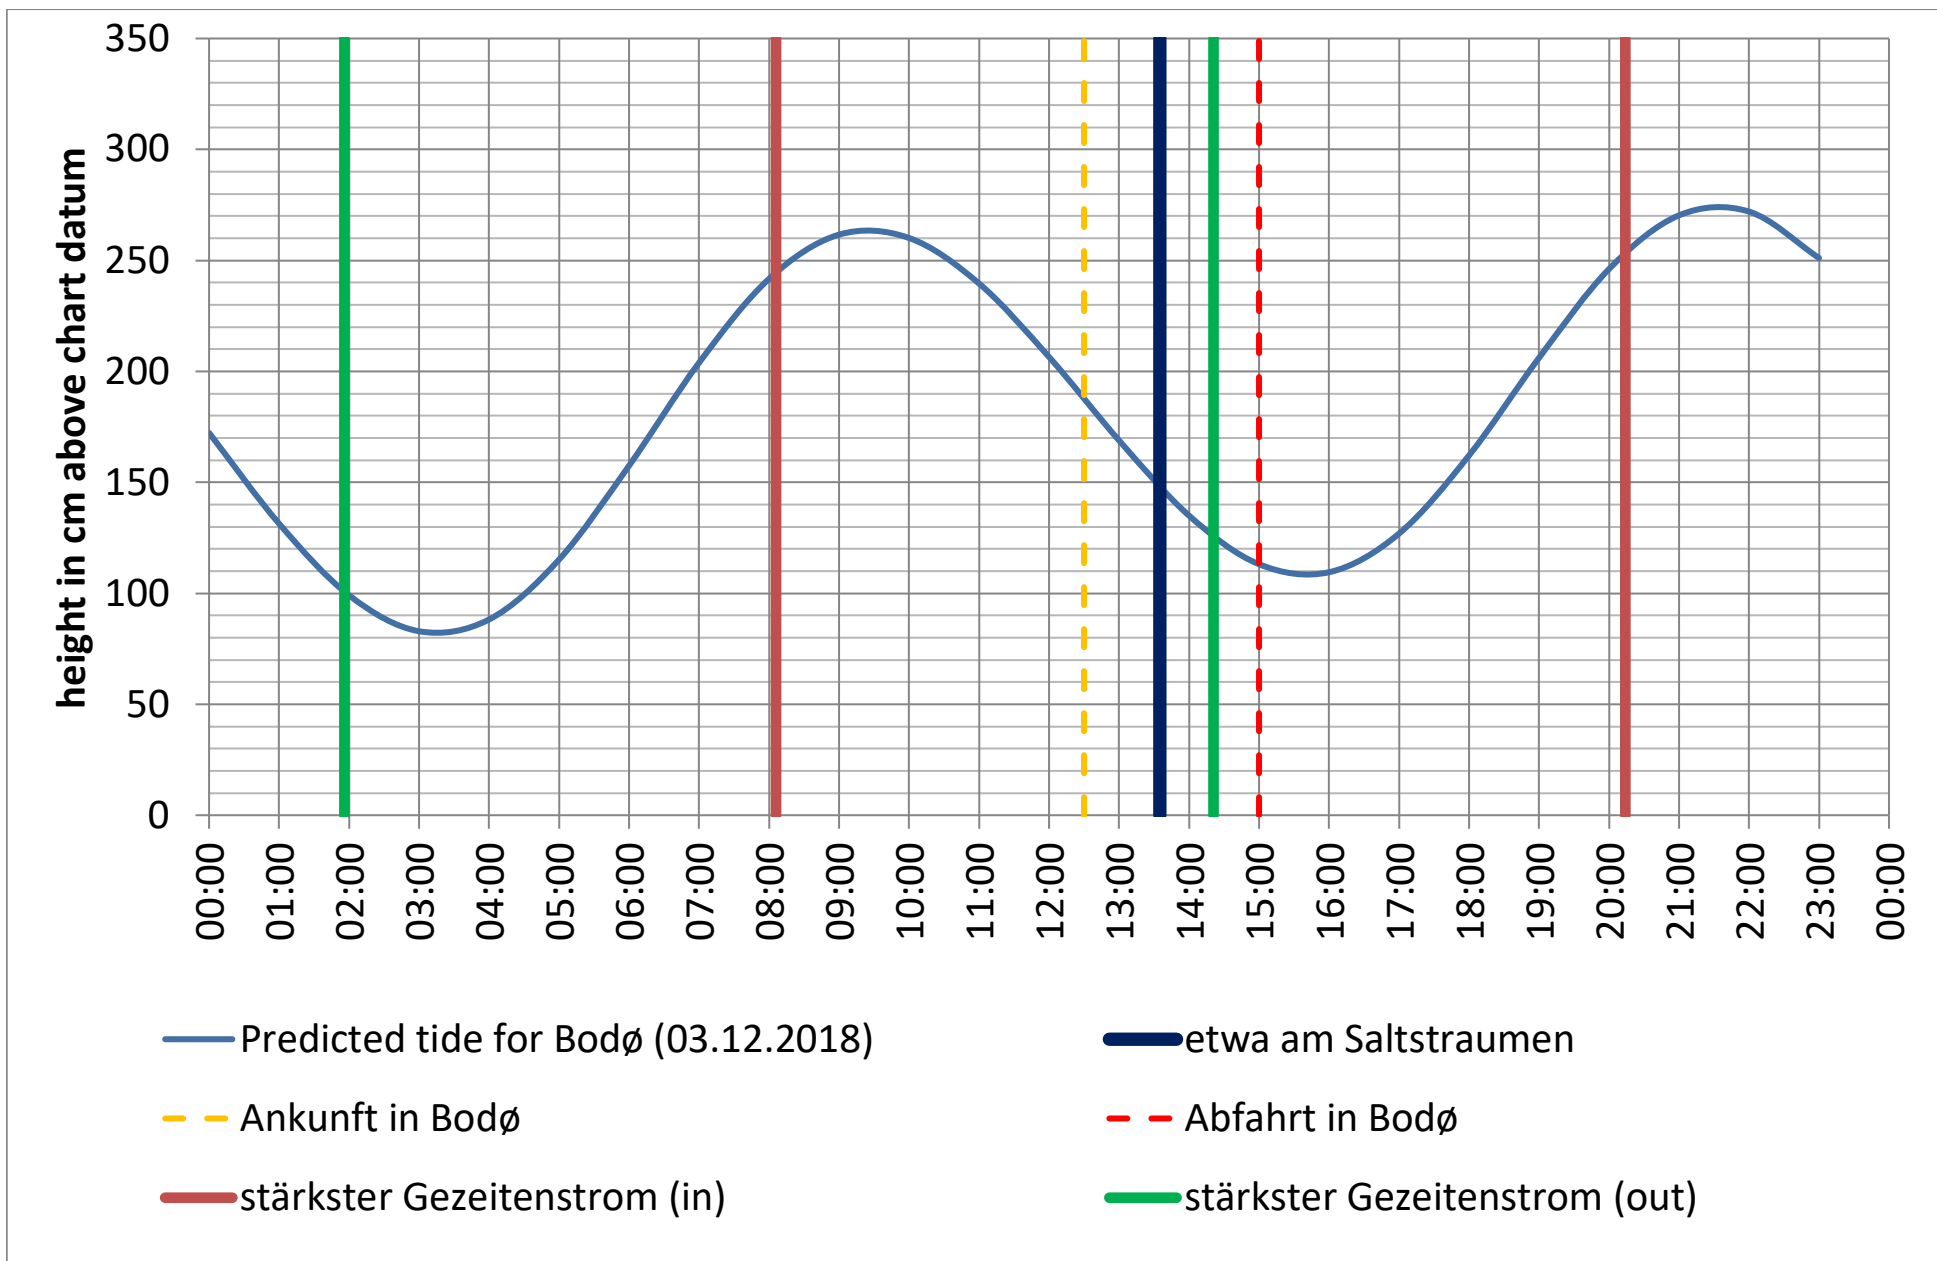

Datenquellen

Tide: <http://www.kartverket.no/sehavniva/>

Saltstraumen: <http://bodo.kommune.no/getfile.php/Borgerportalen/Serviceenheter/Skjemaer/Saltstraumen%20tabell%202018.pdf>

Datenquellen

Tide: <http://www.kartverket.no/sehavniva/>

Saltstraumen: <http://bodo.kommune.no/getfile.php/Borgerportalen/Serviceenheter/Skjemaer/Saltstraumen%20tabell%202018.pdf>

Datenquellen

Tide: <http://www.kartverket.no/sehavniva/>

Saltstraumen: <http://bodo.kommune.no/getfile.php/Borgerportalen/Serviceenheter/Skjemaer/Saltstraumen%20tabell%202018.pdf>