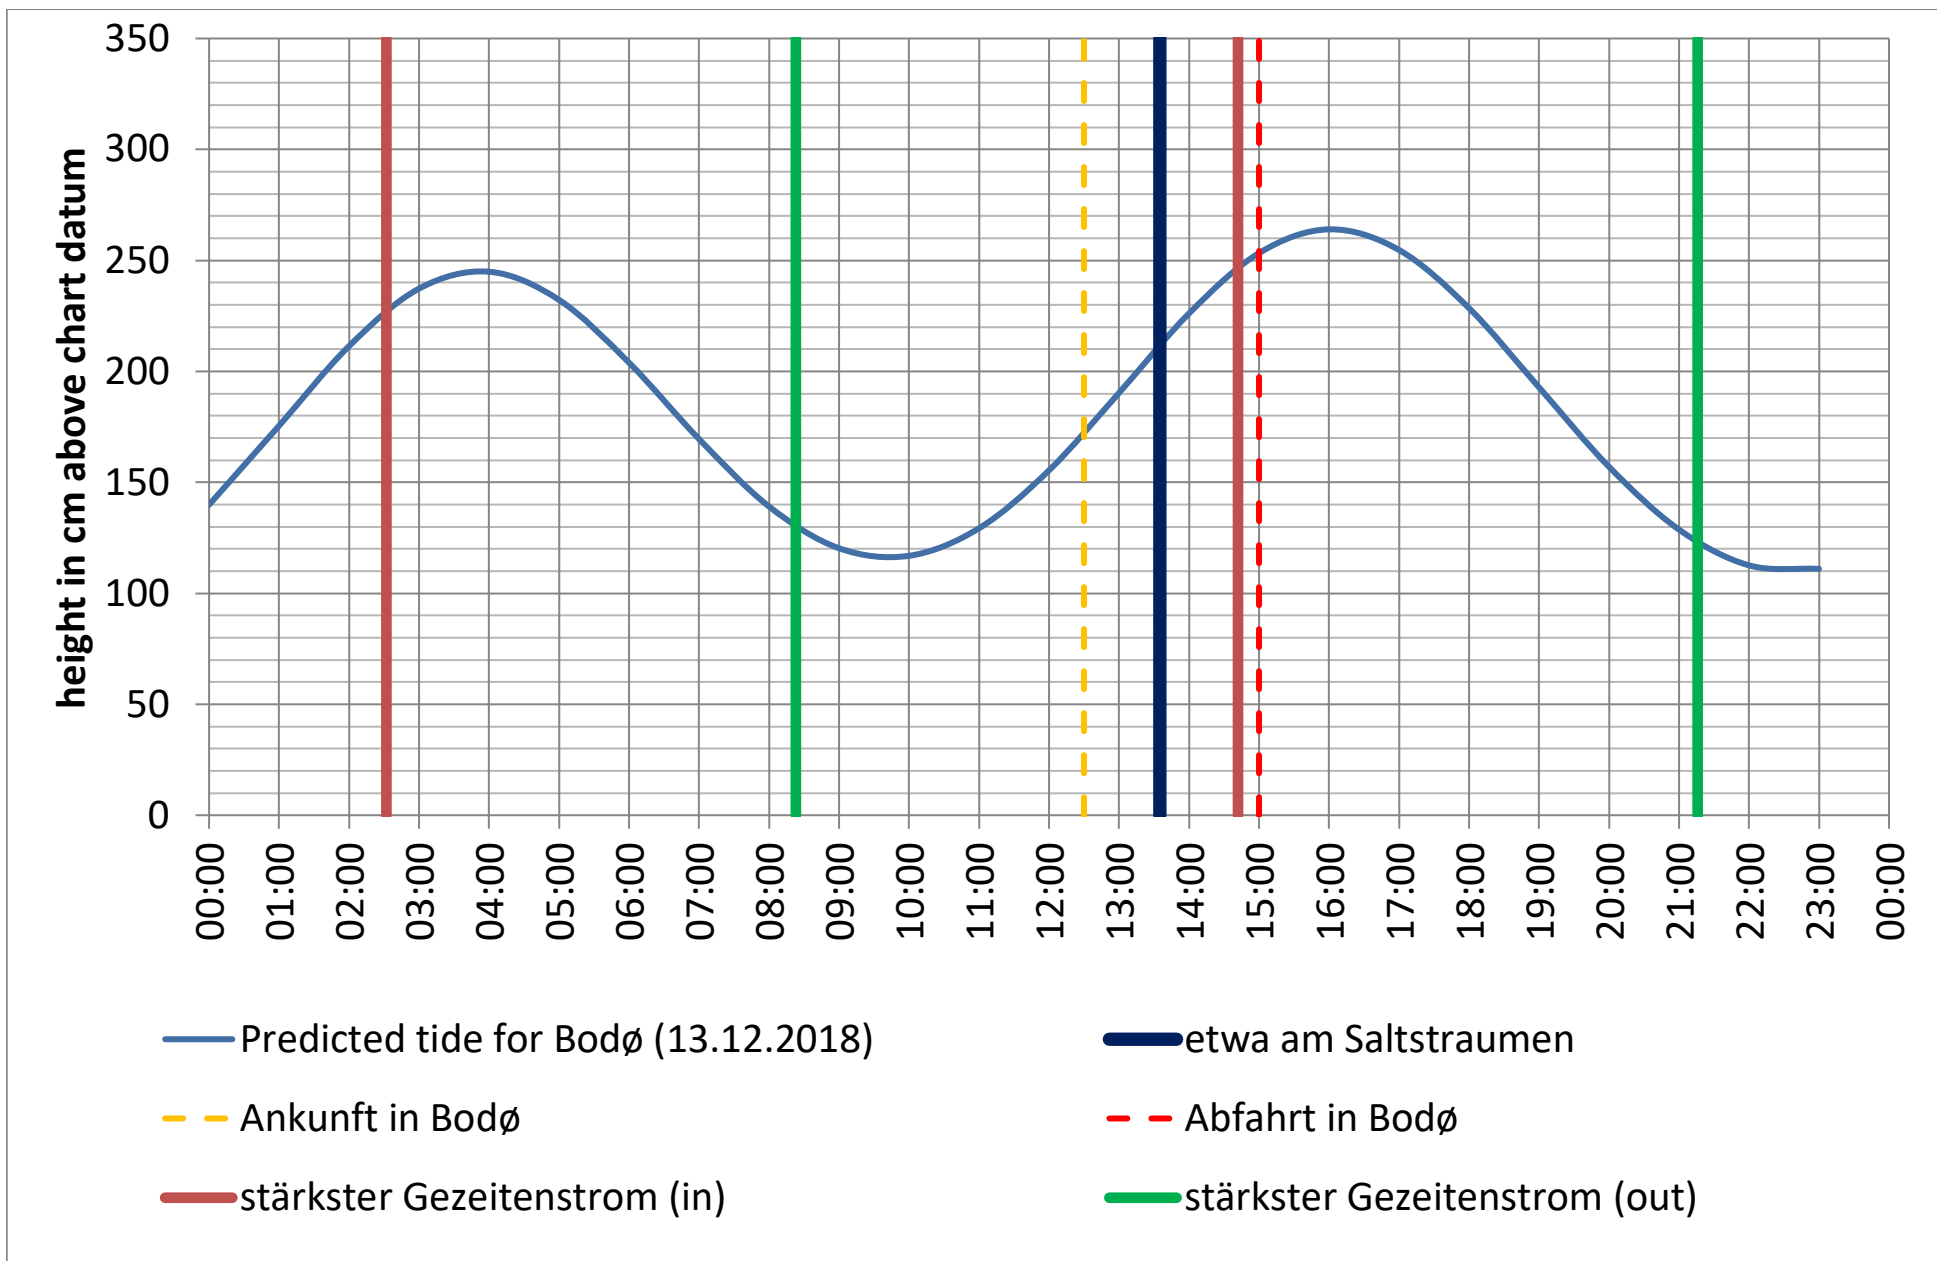

Datenquellen

Tide: <http://www.kartverket.no/sehavniva/>

Saltstraumen: <http://bodo.kommune.no/getfile.php/Borgerportalen/Serviceenheter/Skjemaer/Saltstraumen%20tabell%202018.pdf>