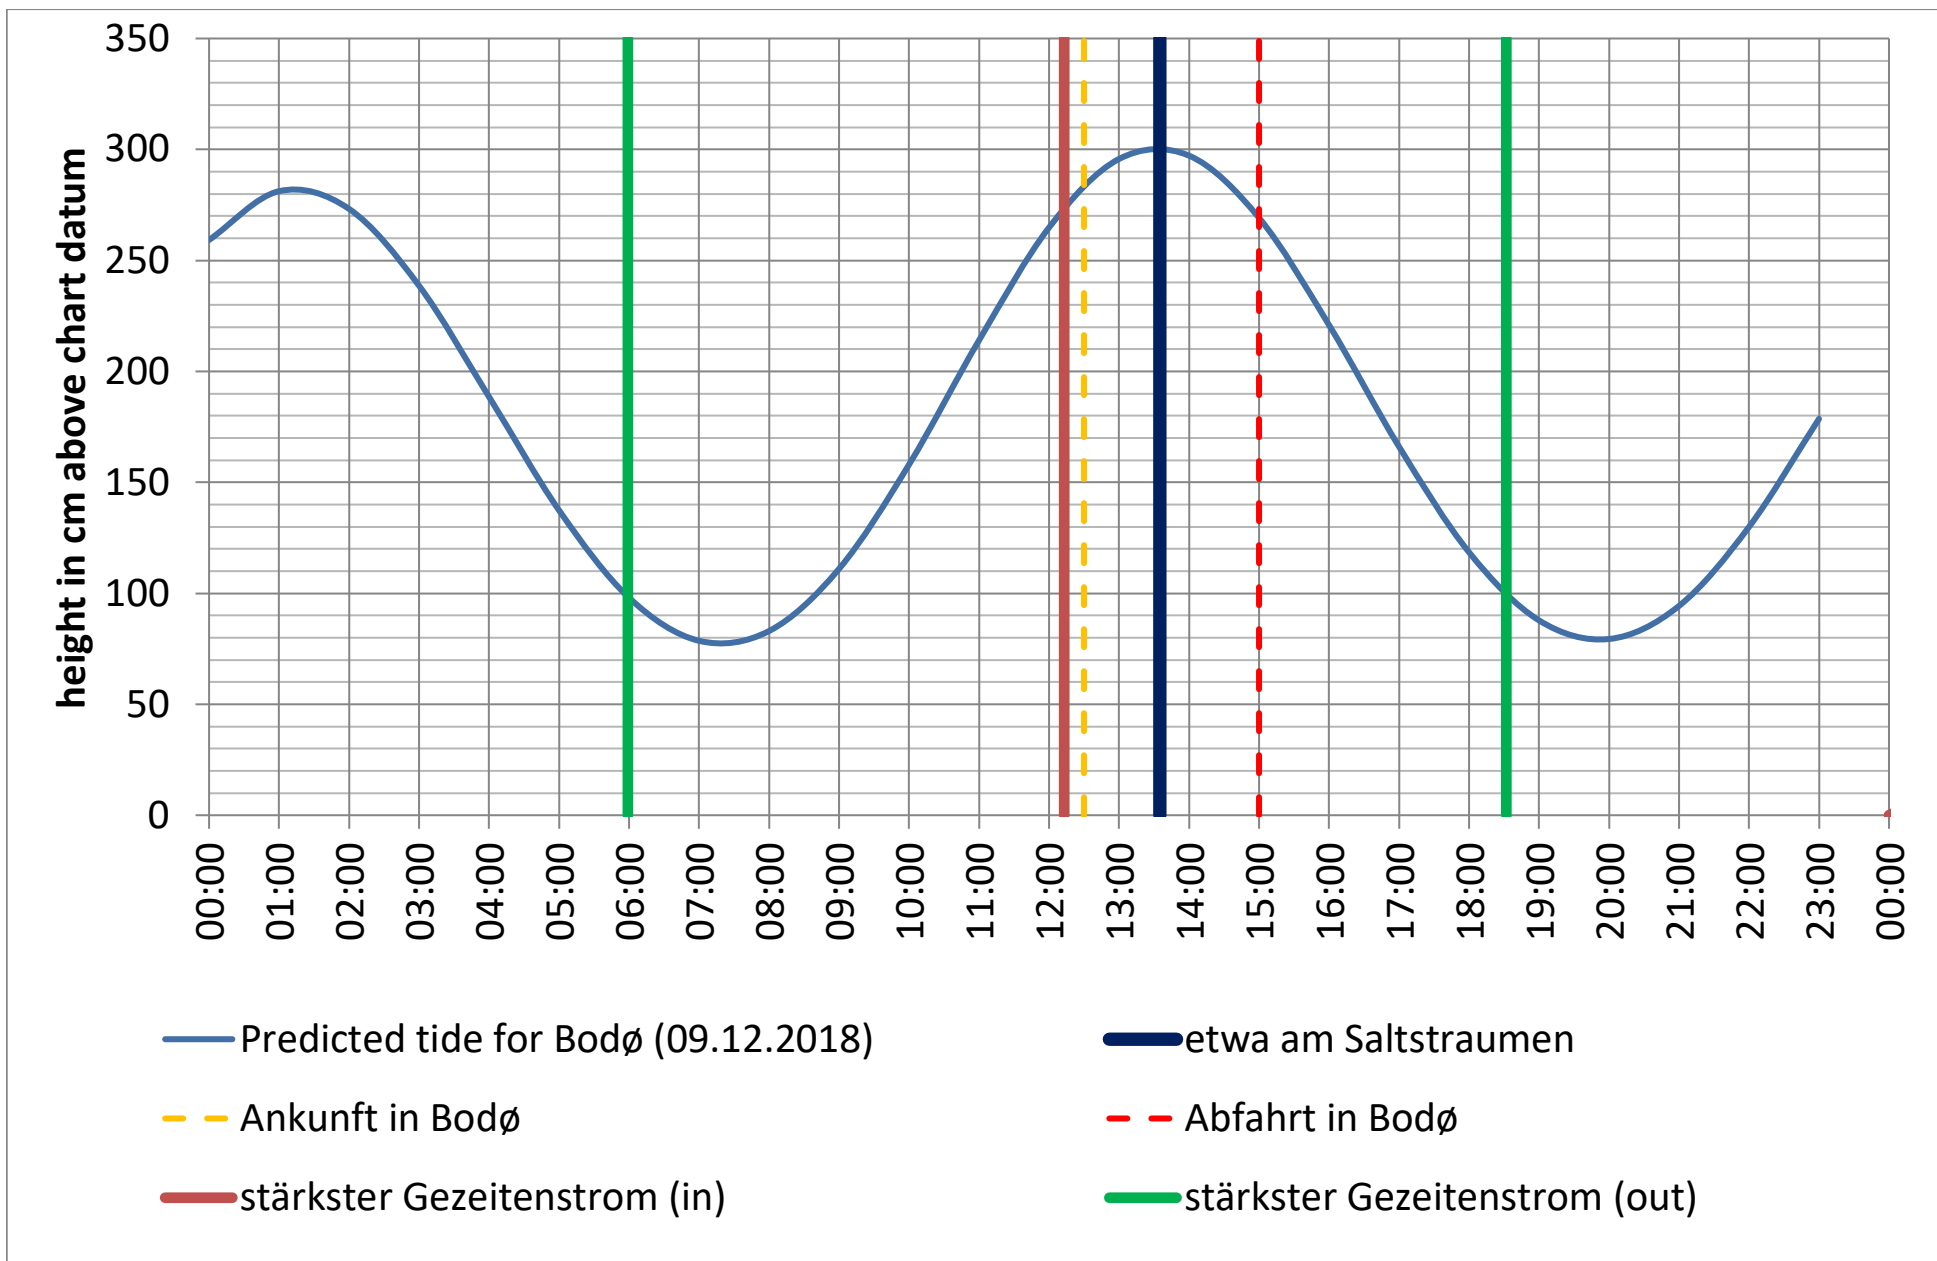

Datenquellen

Tide: <http://www.kartverket.no/sehavniva/>

Saltstraumen: <http://bodo.kommune.no/getfile.php/Borgerportalen/Serviceenheter/Skjemaer/Saltstraumen%20tabell%202018.pdf>