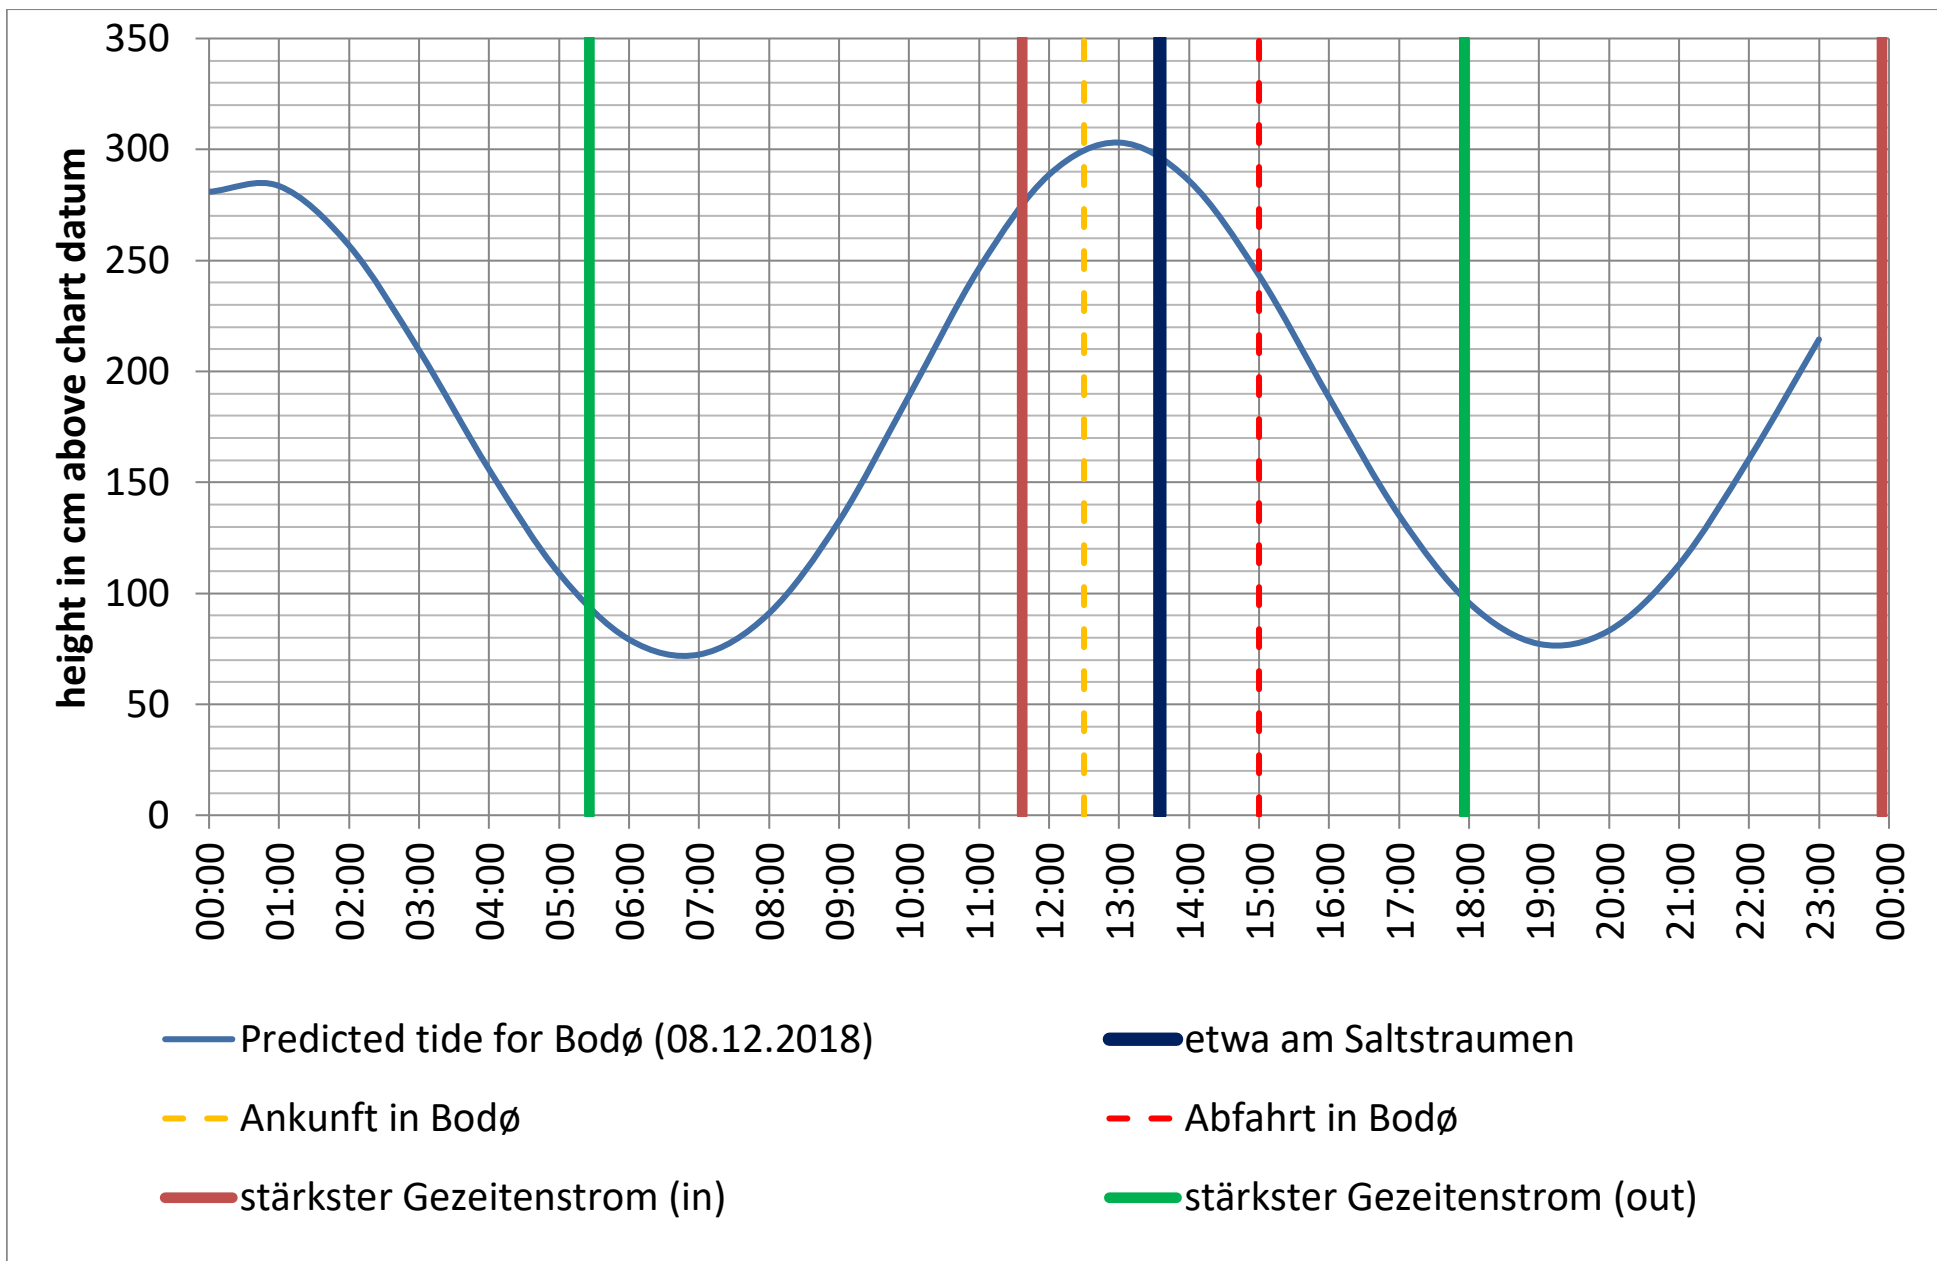

Datenquellen

Tide: <http://www.kartverket.no/sehavniva/>

Saltstraumen: <http://bodo.kommune.no/getfile.php/Borgerportalen/Serviceenheter/Skjemaer/Saltstraumen%20tabell%202018.pdf>