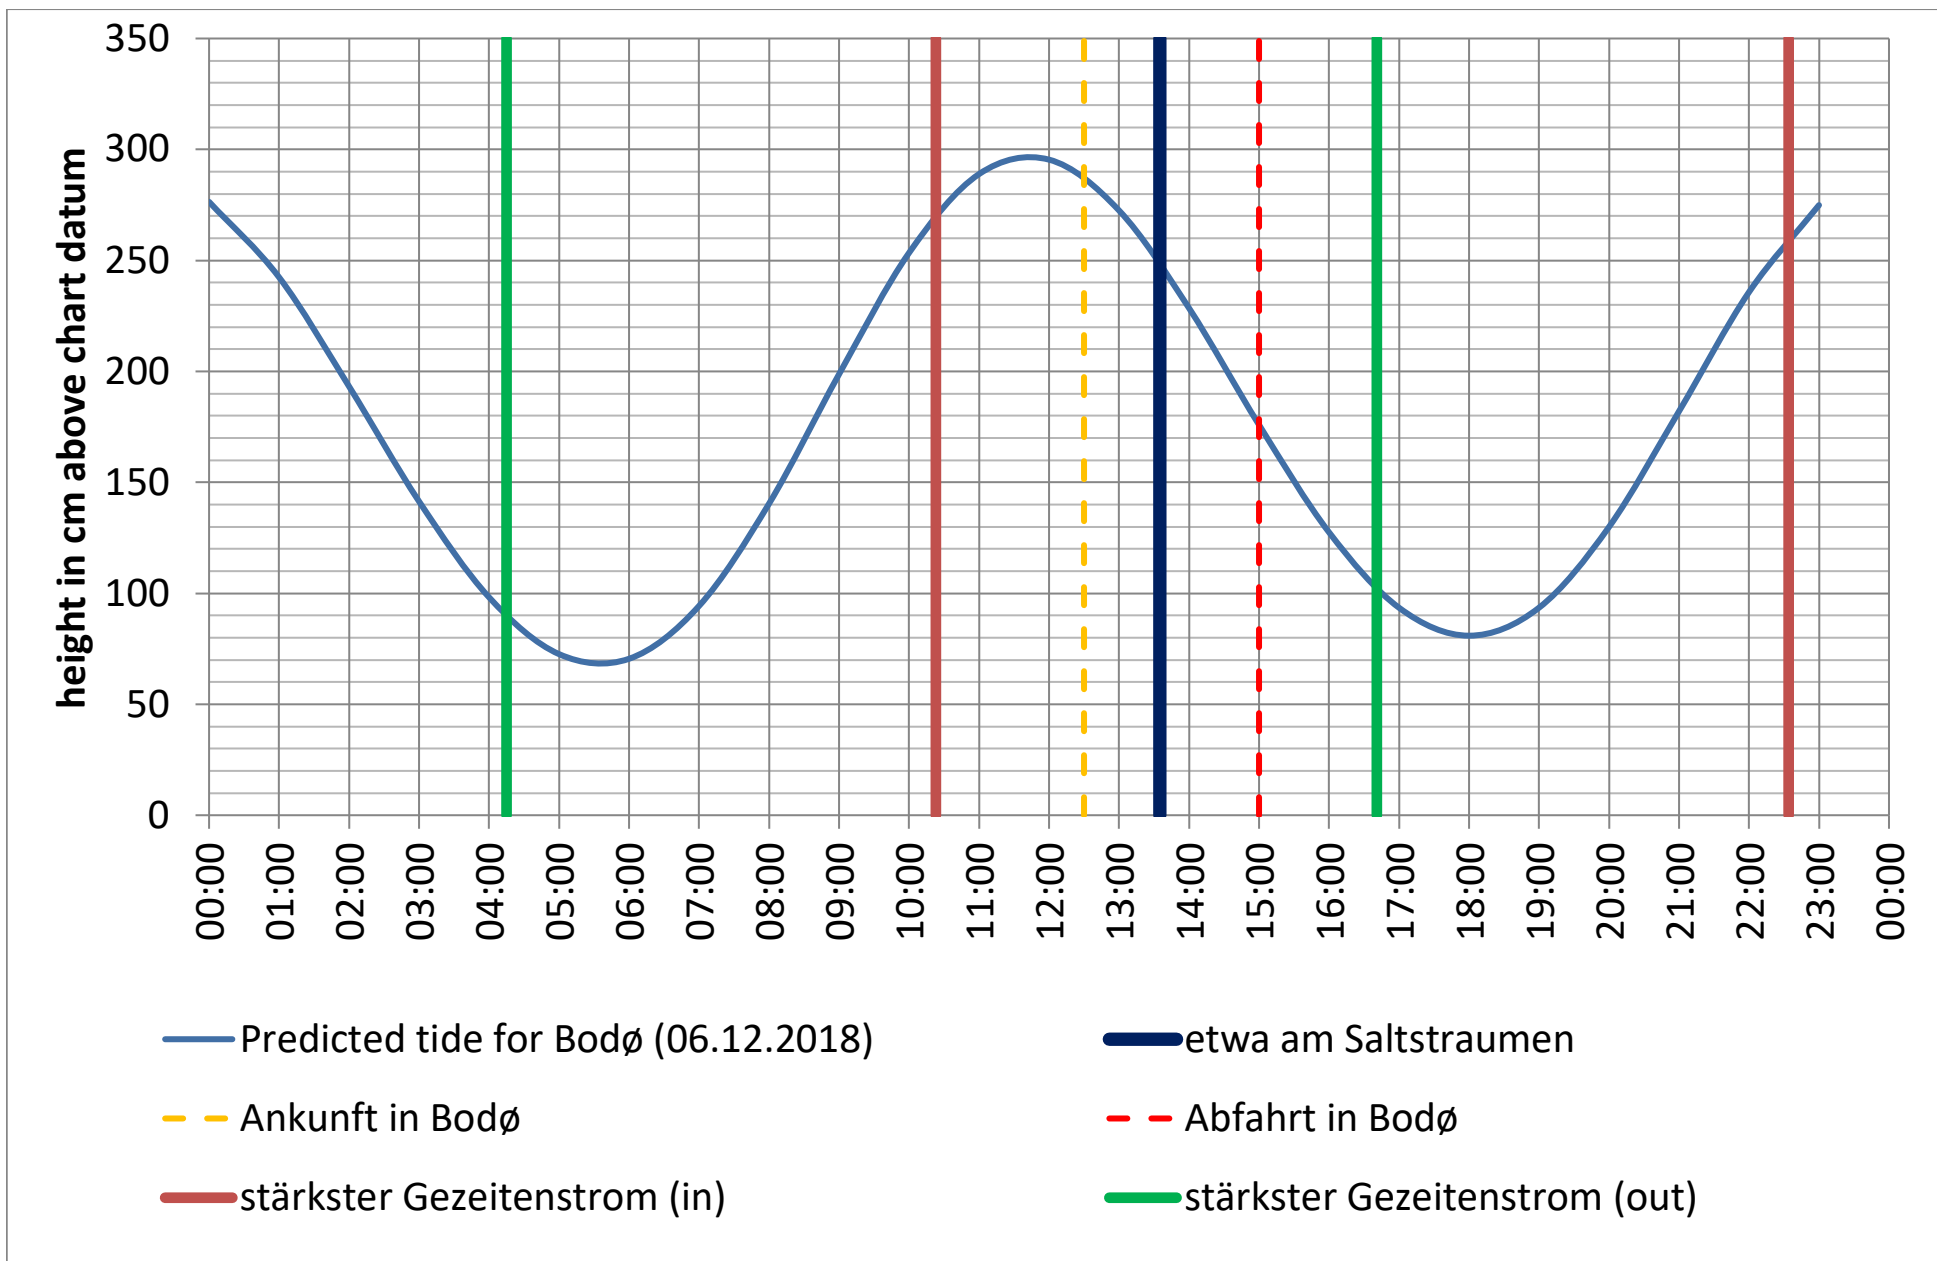

Datenquellen

Tide: <http://www.kartverket.no/sehavniva/>

Saltstraumen: <http://bodo.kommune.no/getfile.php/Borgerportalen/Serviceenheter/Skjemaer/Saltstraumen%20tabell%202018.pdf>