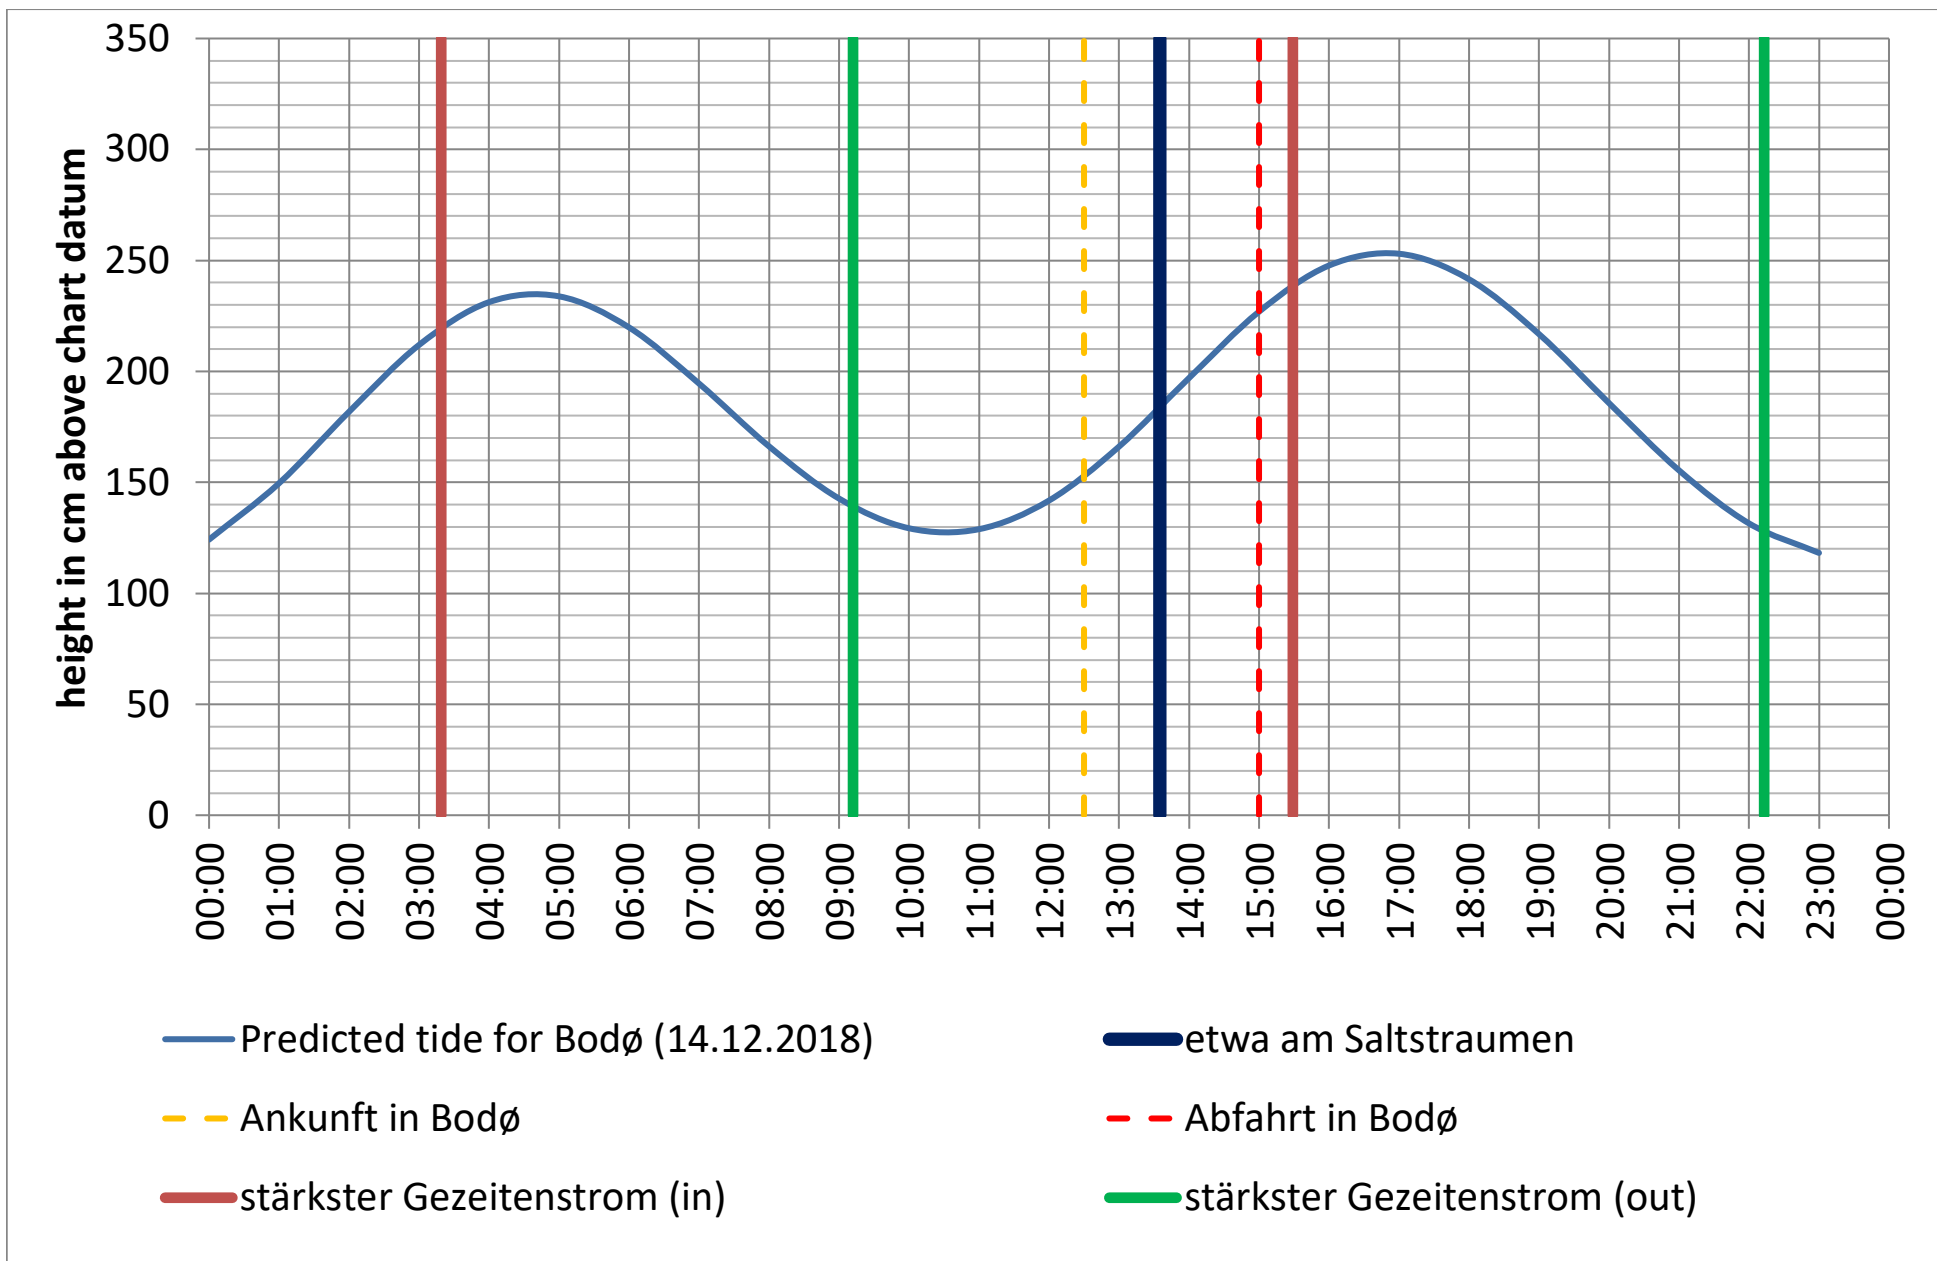

Datenquellen

Tide: <http://www.kartverket.no/sehavniva/>

Saltstraumen: <http://bodo.kommune.no/getfile.php/Borgerportalen/Serviceenheter/Skjemaer/Saltstraumen%20tabell%202018.pdf>