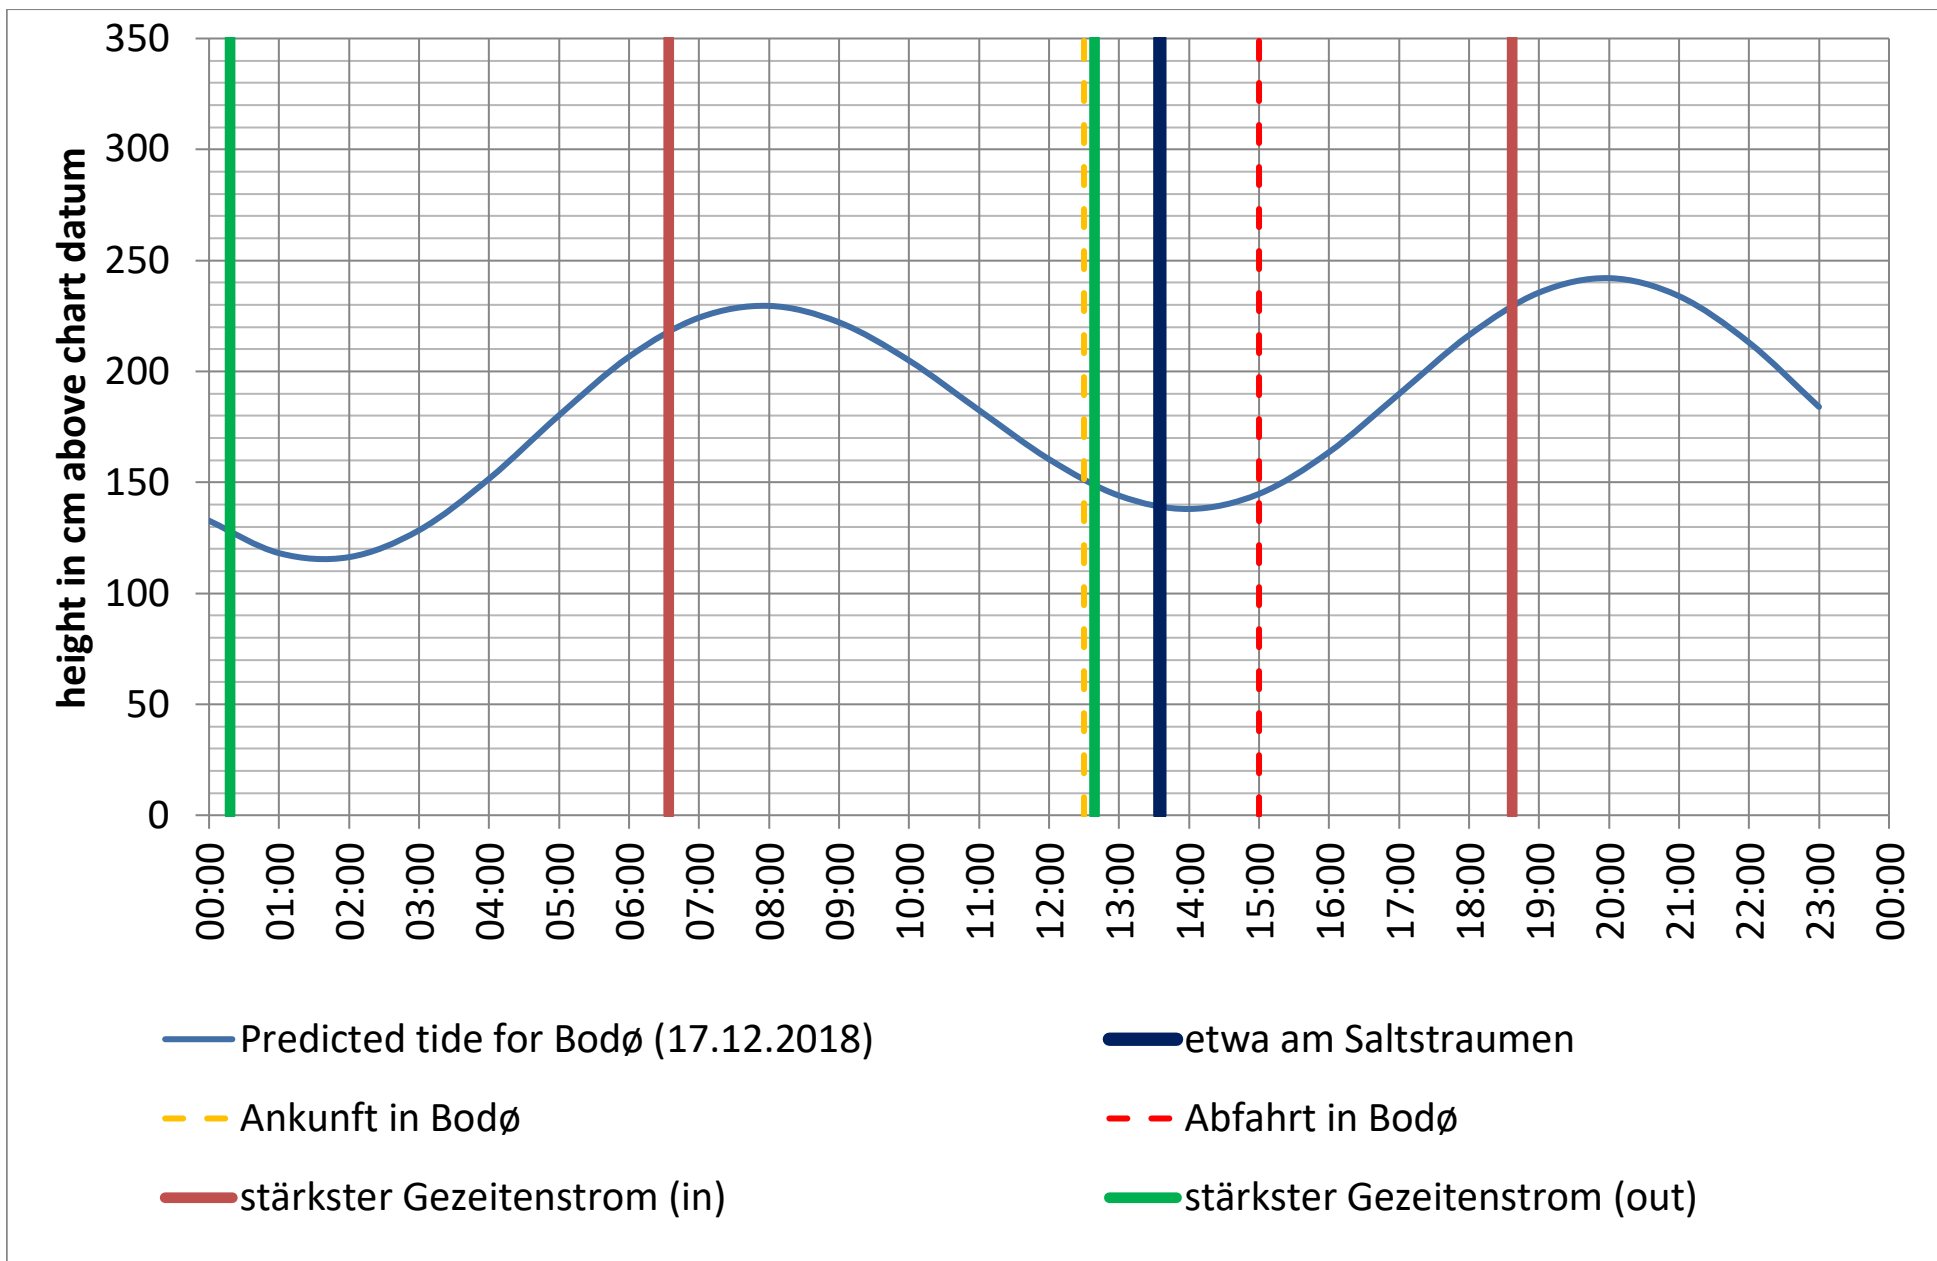

Datenquellen

Tide: <http://www.kartverket.no/sehavniva/>

Saltstraumen: <http://bodo.kommune.no/getfile.php/Borgerportalen/Serviceenheter/Skjemaer/Saltstraumen%20tabell%202018.pdf>