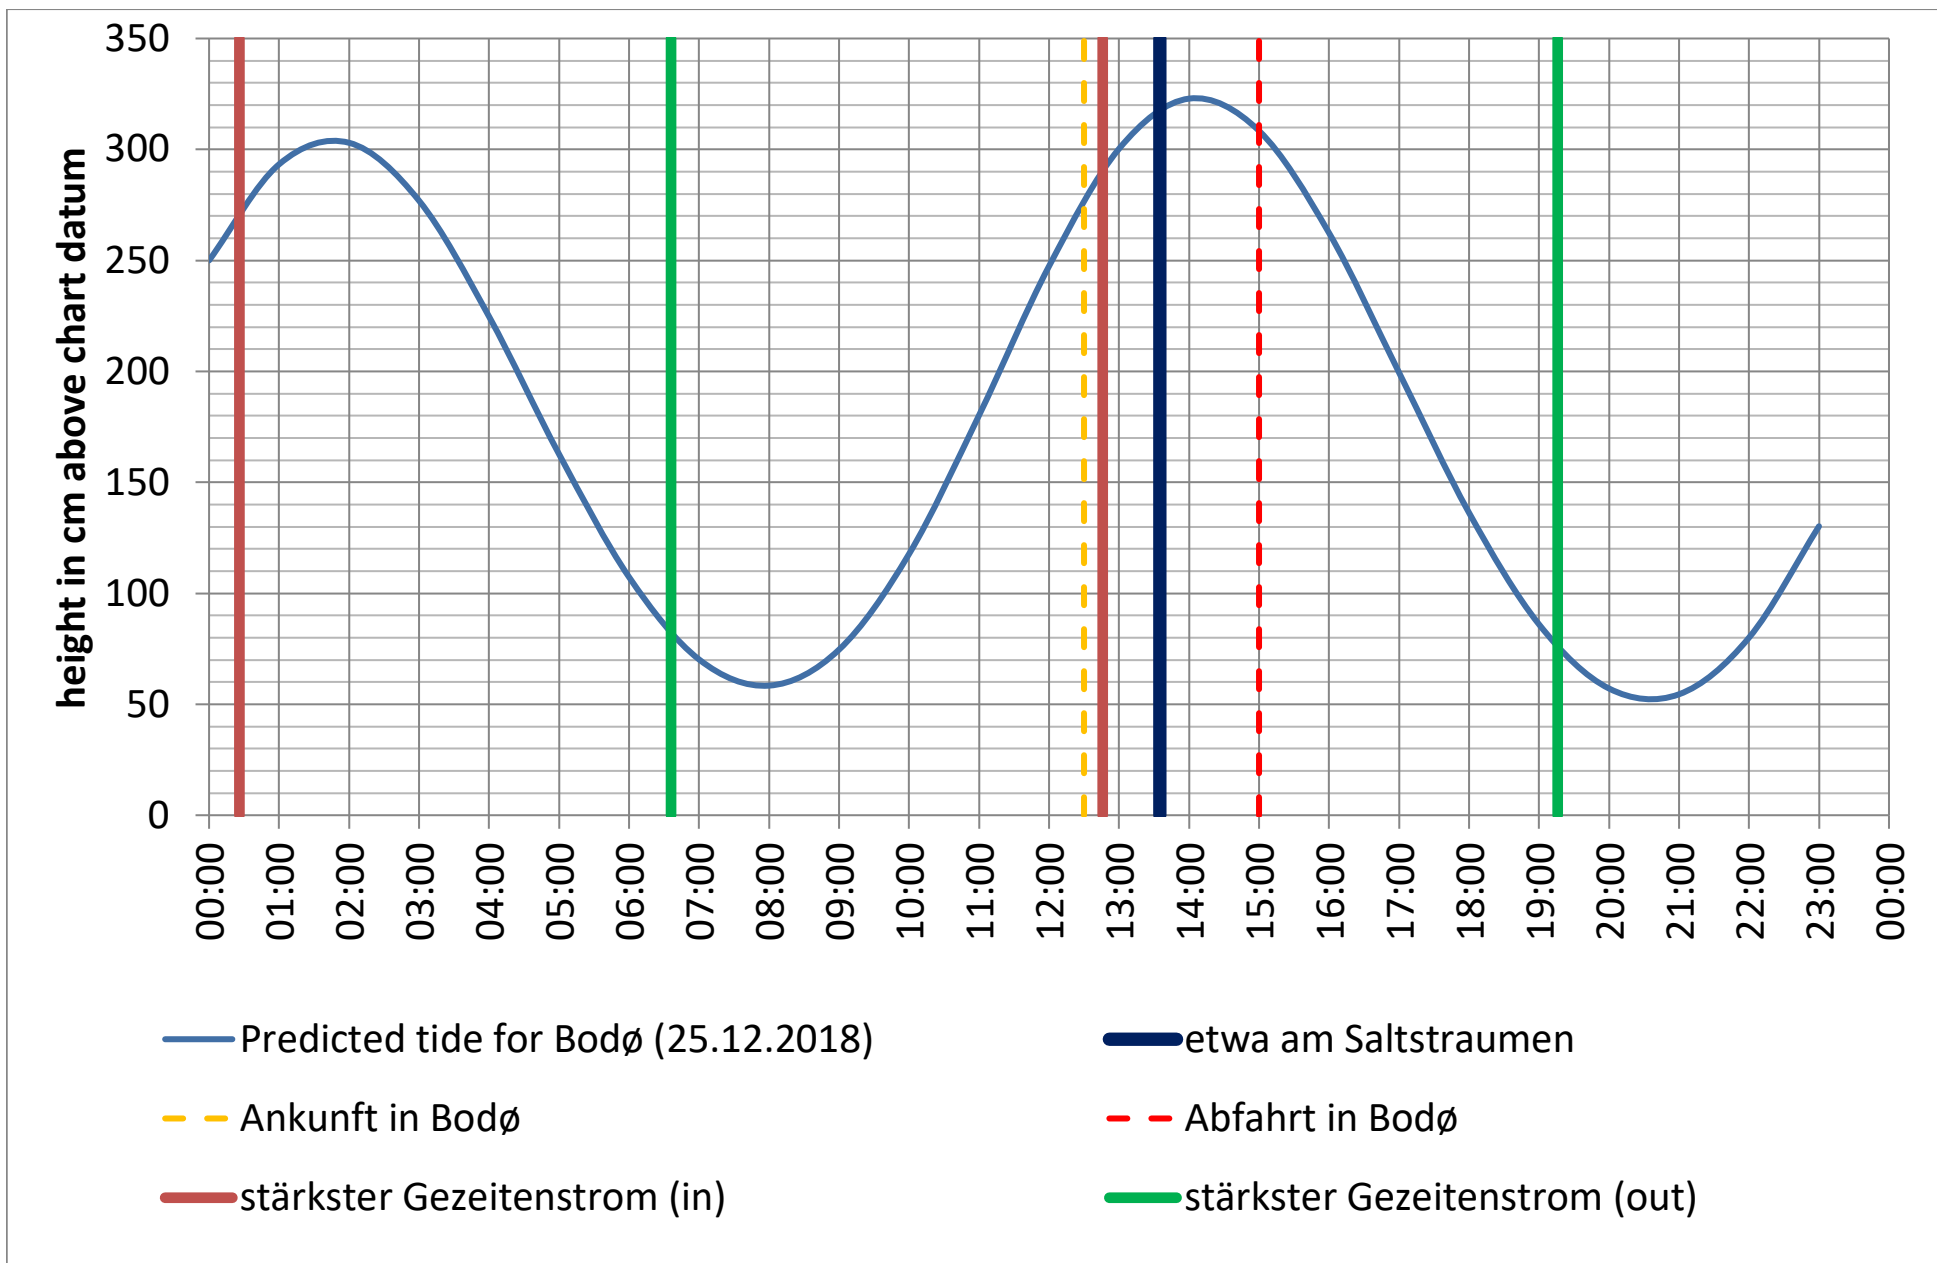

Saltstraumen: <http://bodo.kommune.no/getfile.php/Borgerportalen/Serviceenheten/Skjemaer/Saltstraumen%20tabell%202018.pdf>

Datenquellen

Tide: <http://www.kartverket.no/sehavniva/>

Saltstraumen: <http://bodo.kommune.no/getfile.php/Borgerportalen/Serviceenheter/Skjemaer/Saltstraumen%20tabell%202018.pdf>