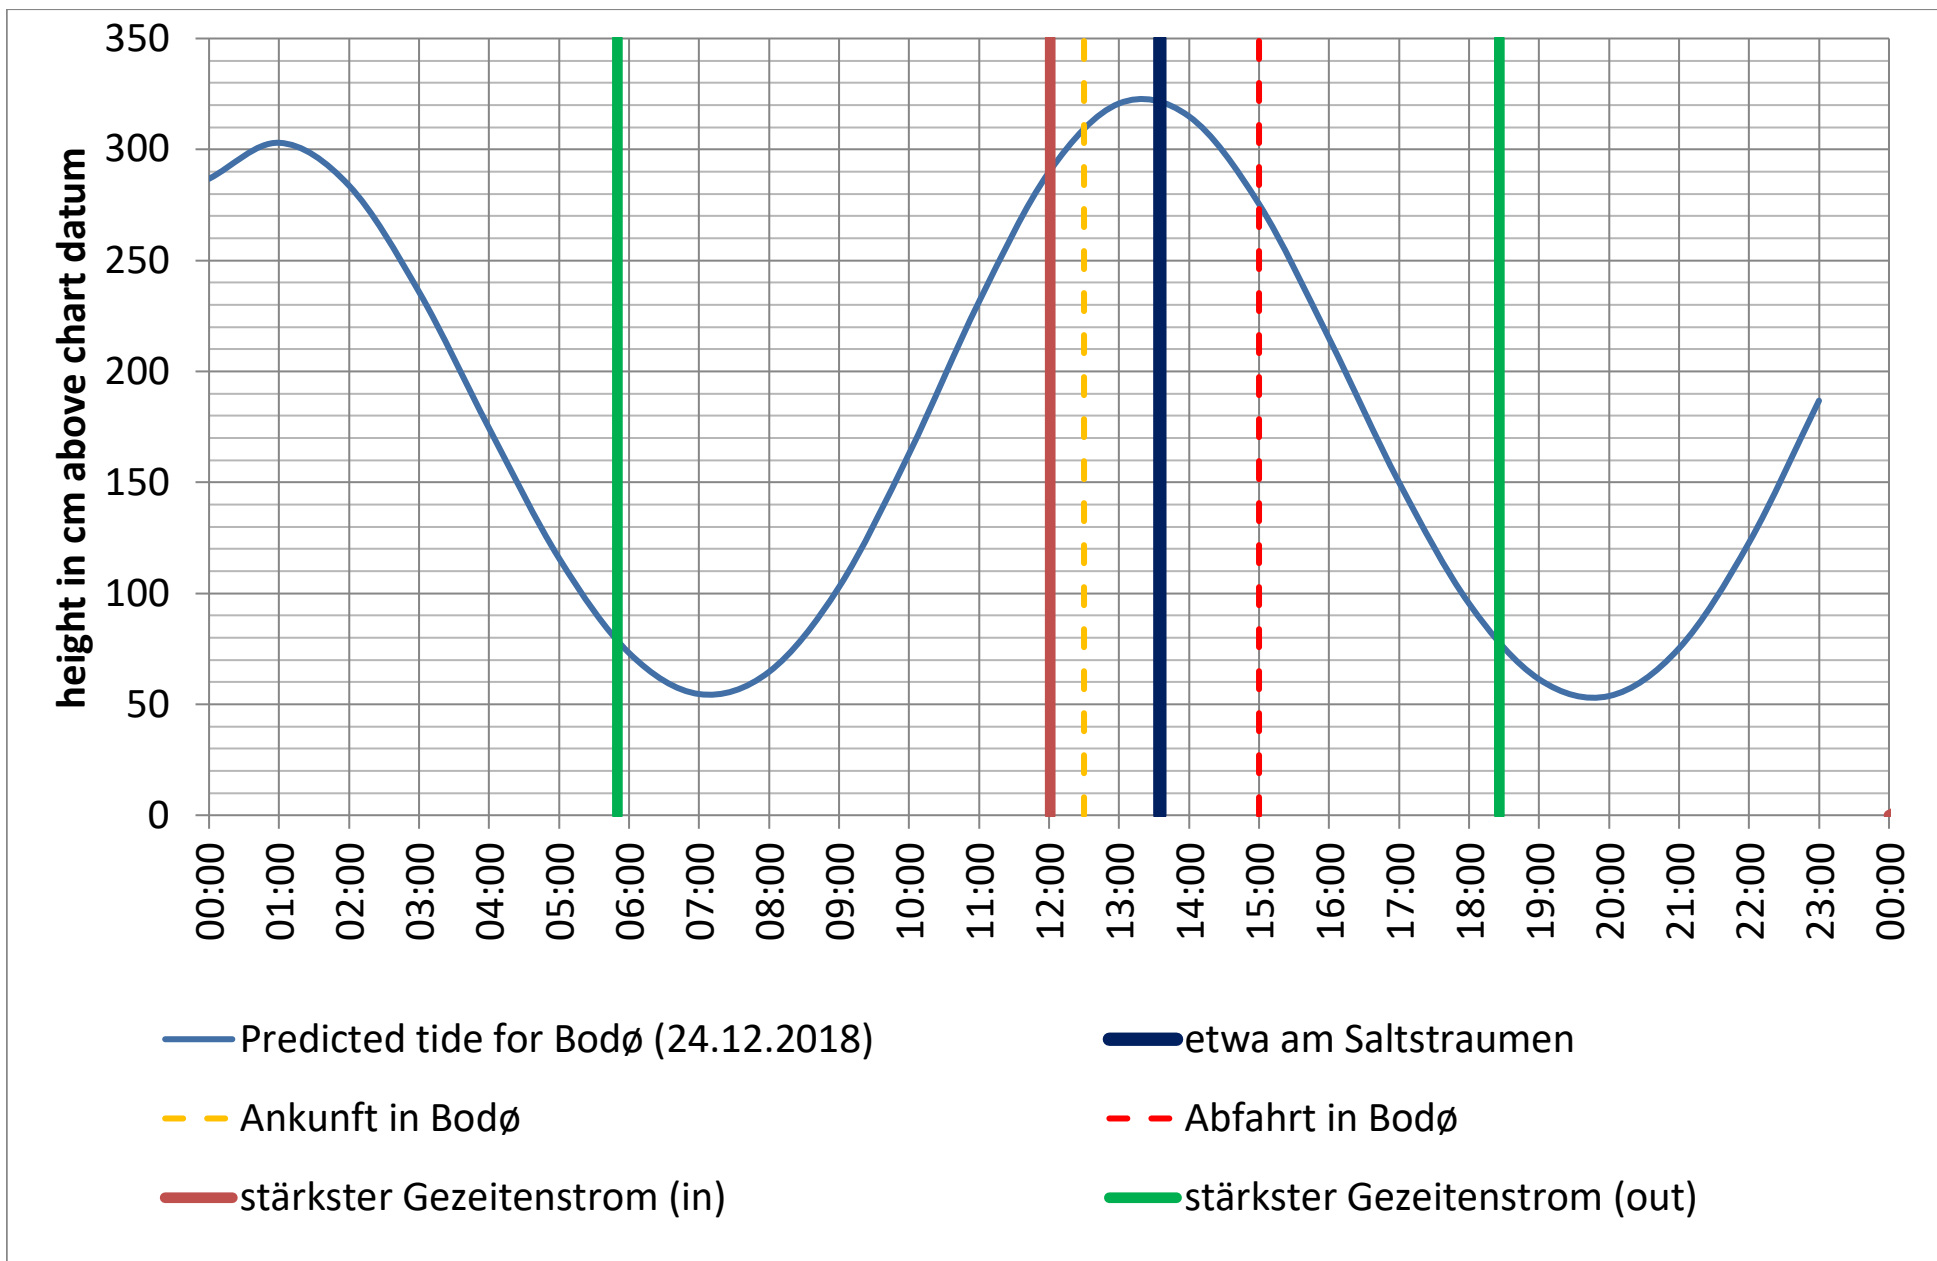

Datenquellen

Tide: <http://www.kartverket.no/sehavniva/>

Saltstraumen: <http://bodo.kommune.no/getfile.php/Borgerportalen/Serviceenheter/Skjemaer/Saltstraumen%20tabell%202018.pdf>