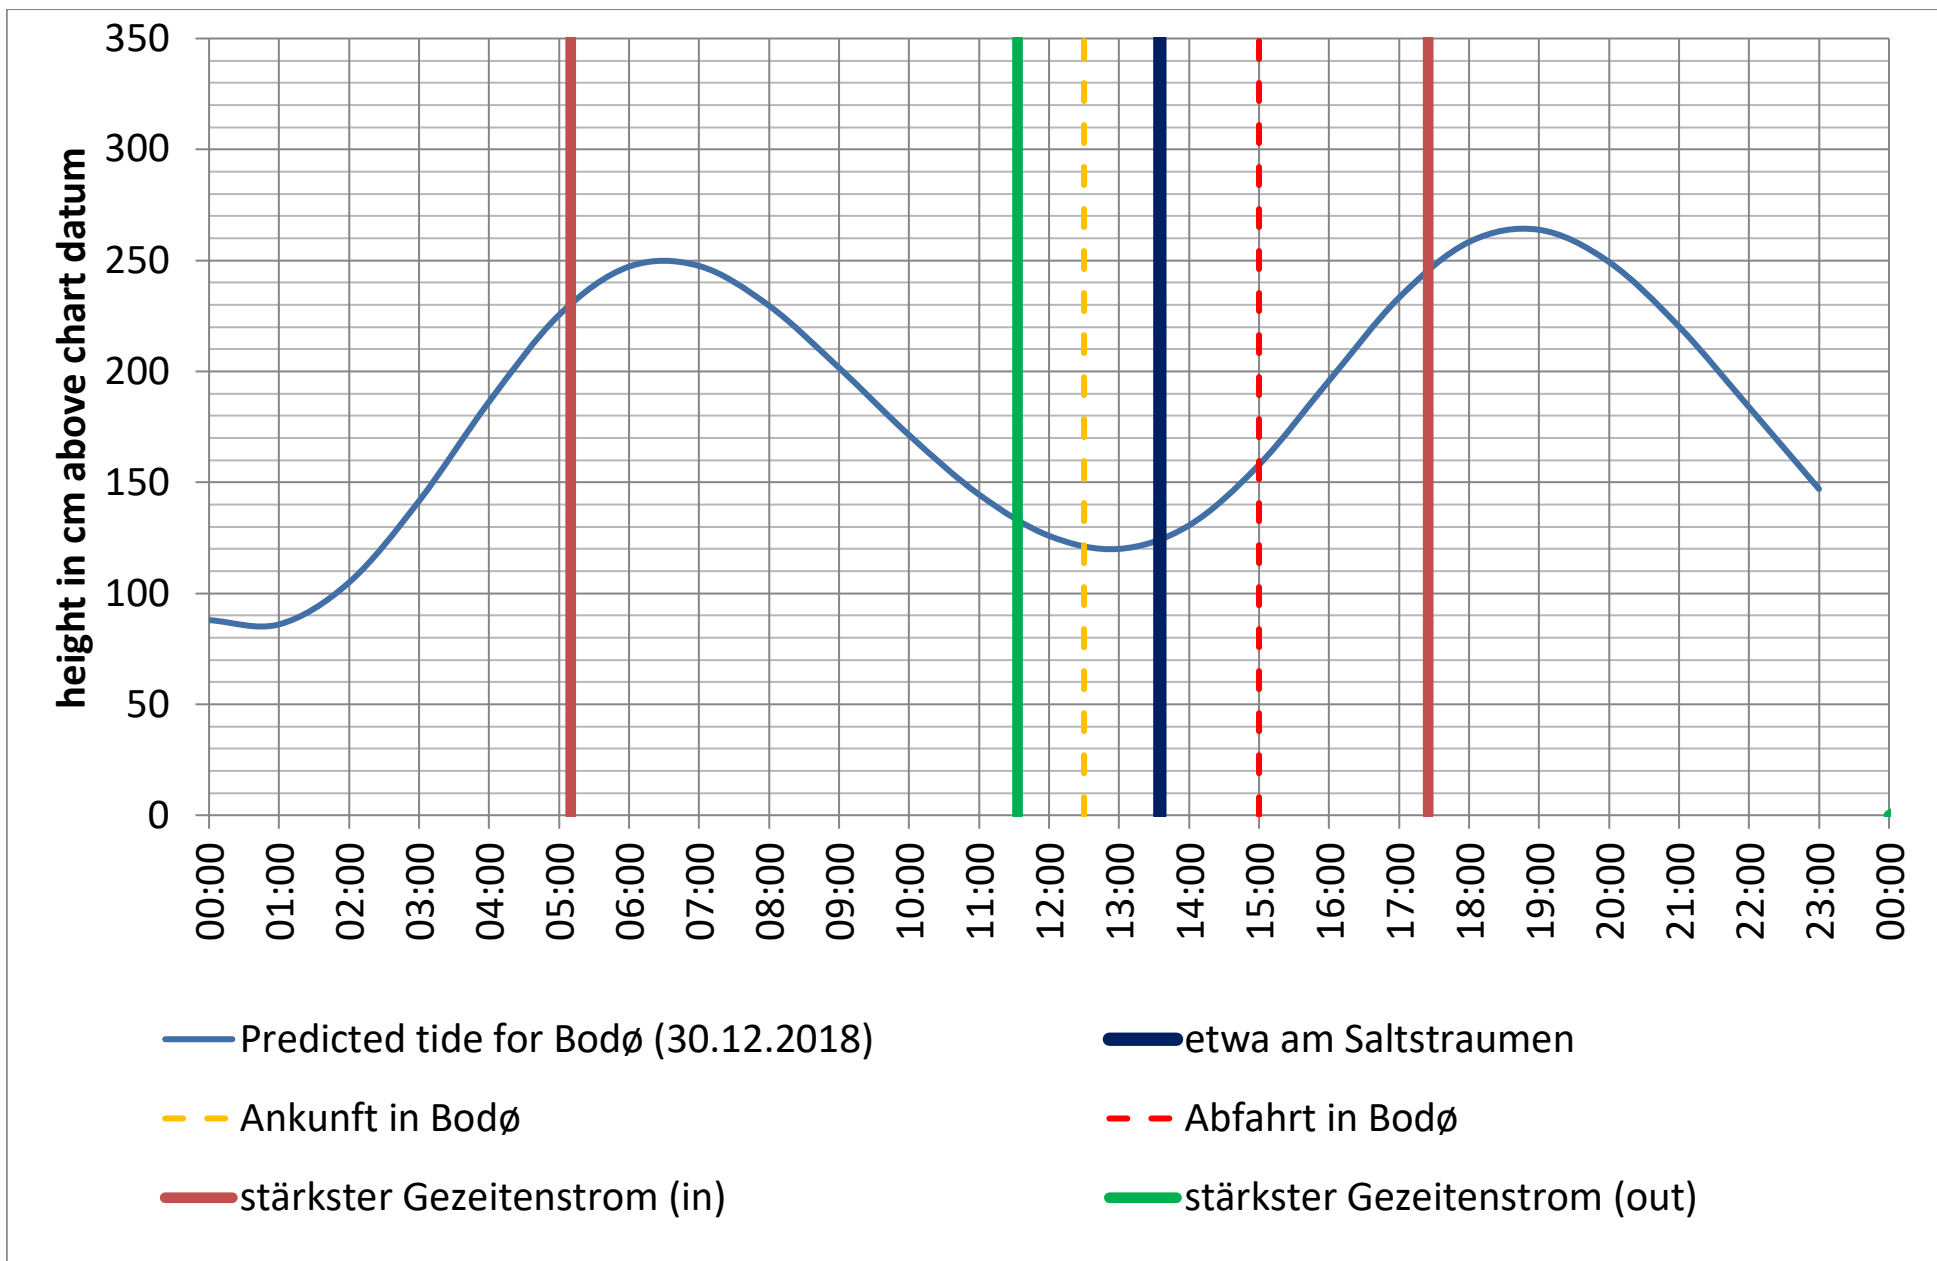

Datenquellen

Tide: <http://www.kartverket.no/sehavniva/>

Saltstraumen: <http://bodo.kommune.no/getfile.php/Borgerportalen/Serviceenheter/Skjemaer/Saltstraumen%20tabell%202018.pdf>