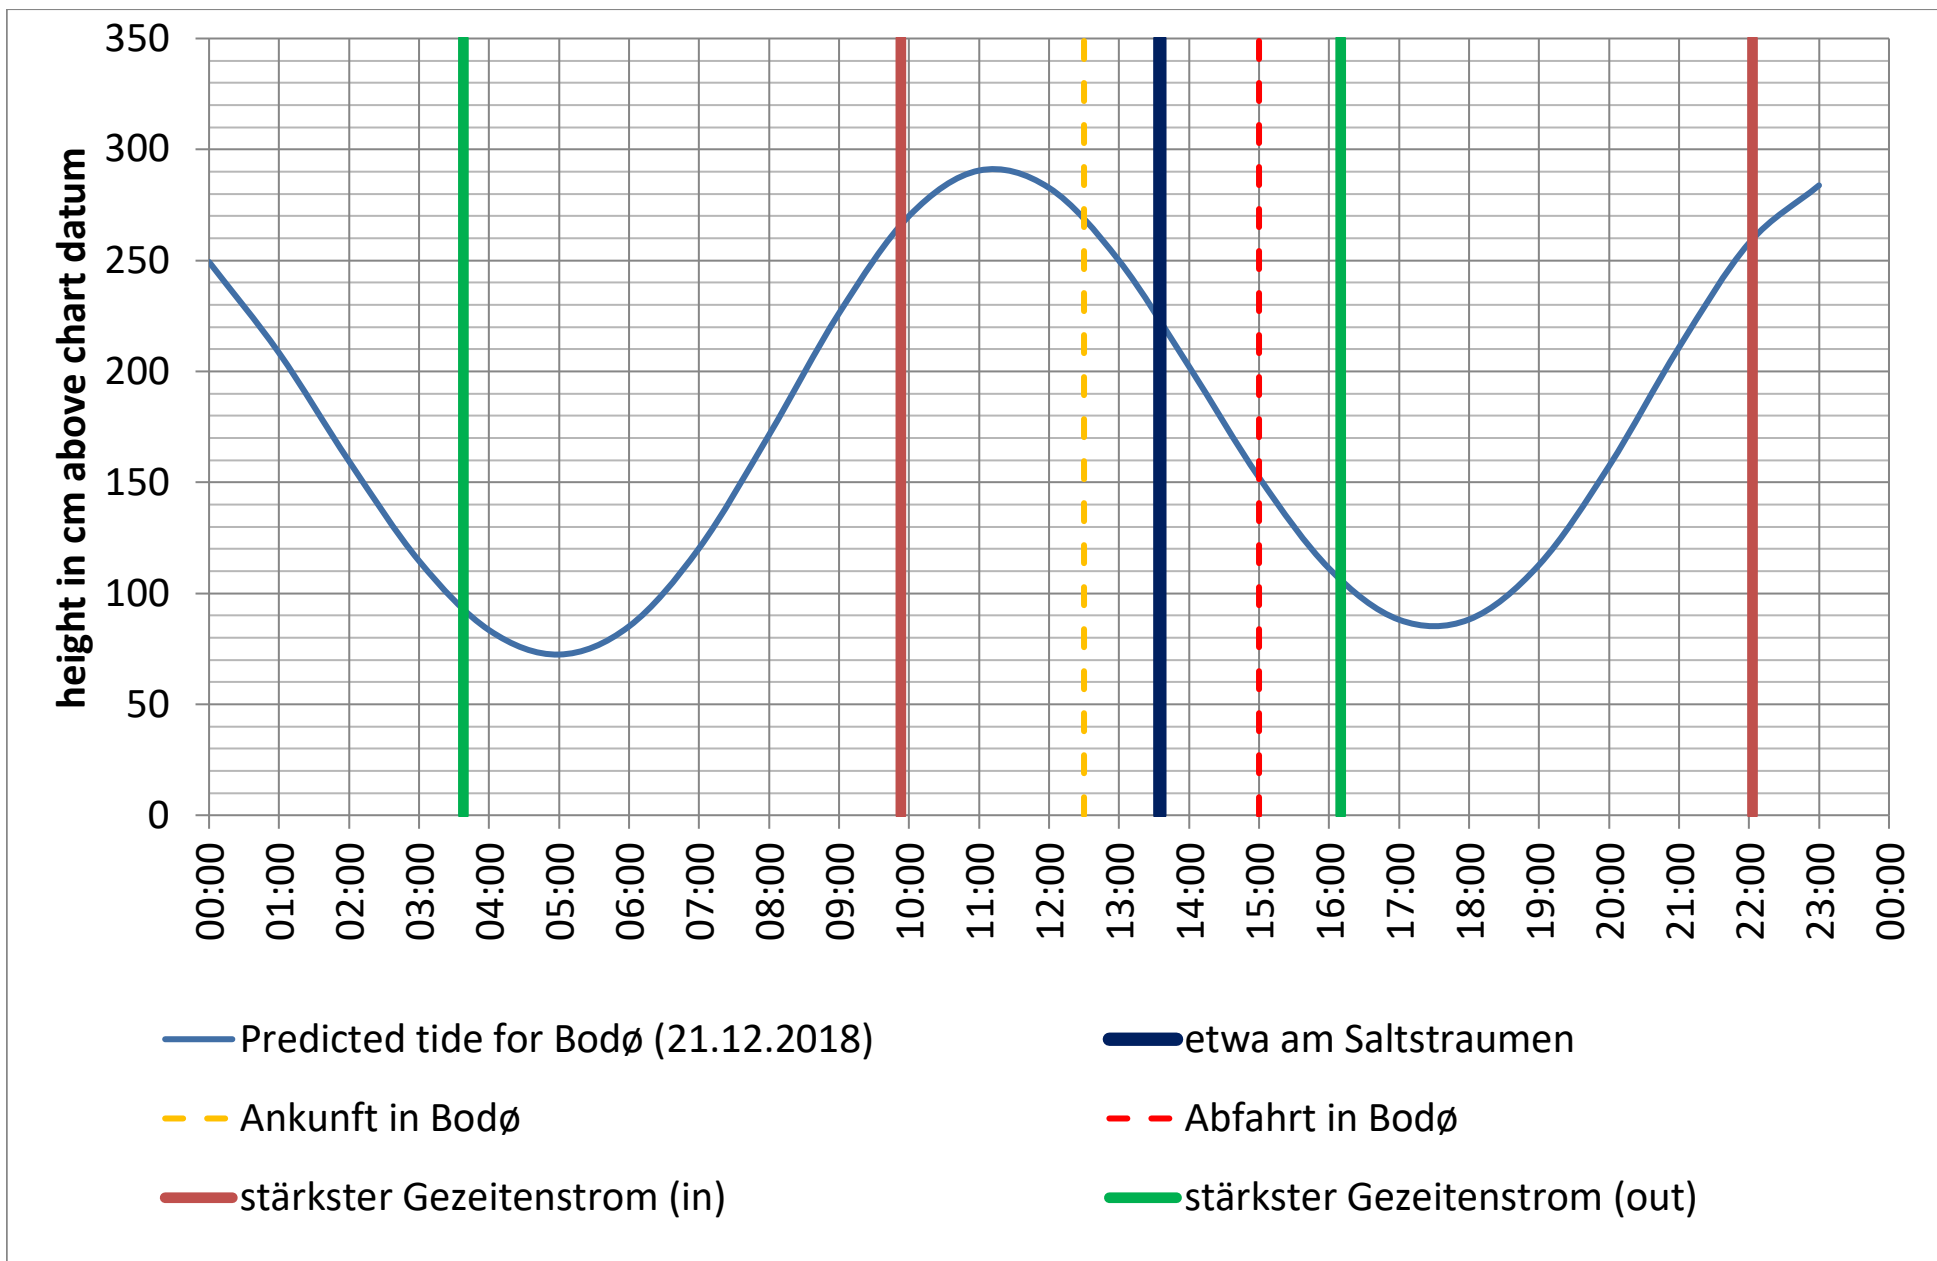

Datenquellen

Tide: <http://www.kartverket.no/sehavniva/>

Saltstraumen: <http://bodo.kommune.no/getfile.php/Borgerportalen/Serviceenheten/Skjemaer/Saltstraumen%20tabell%202018.pdf>