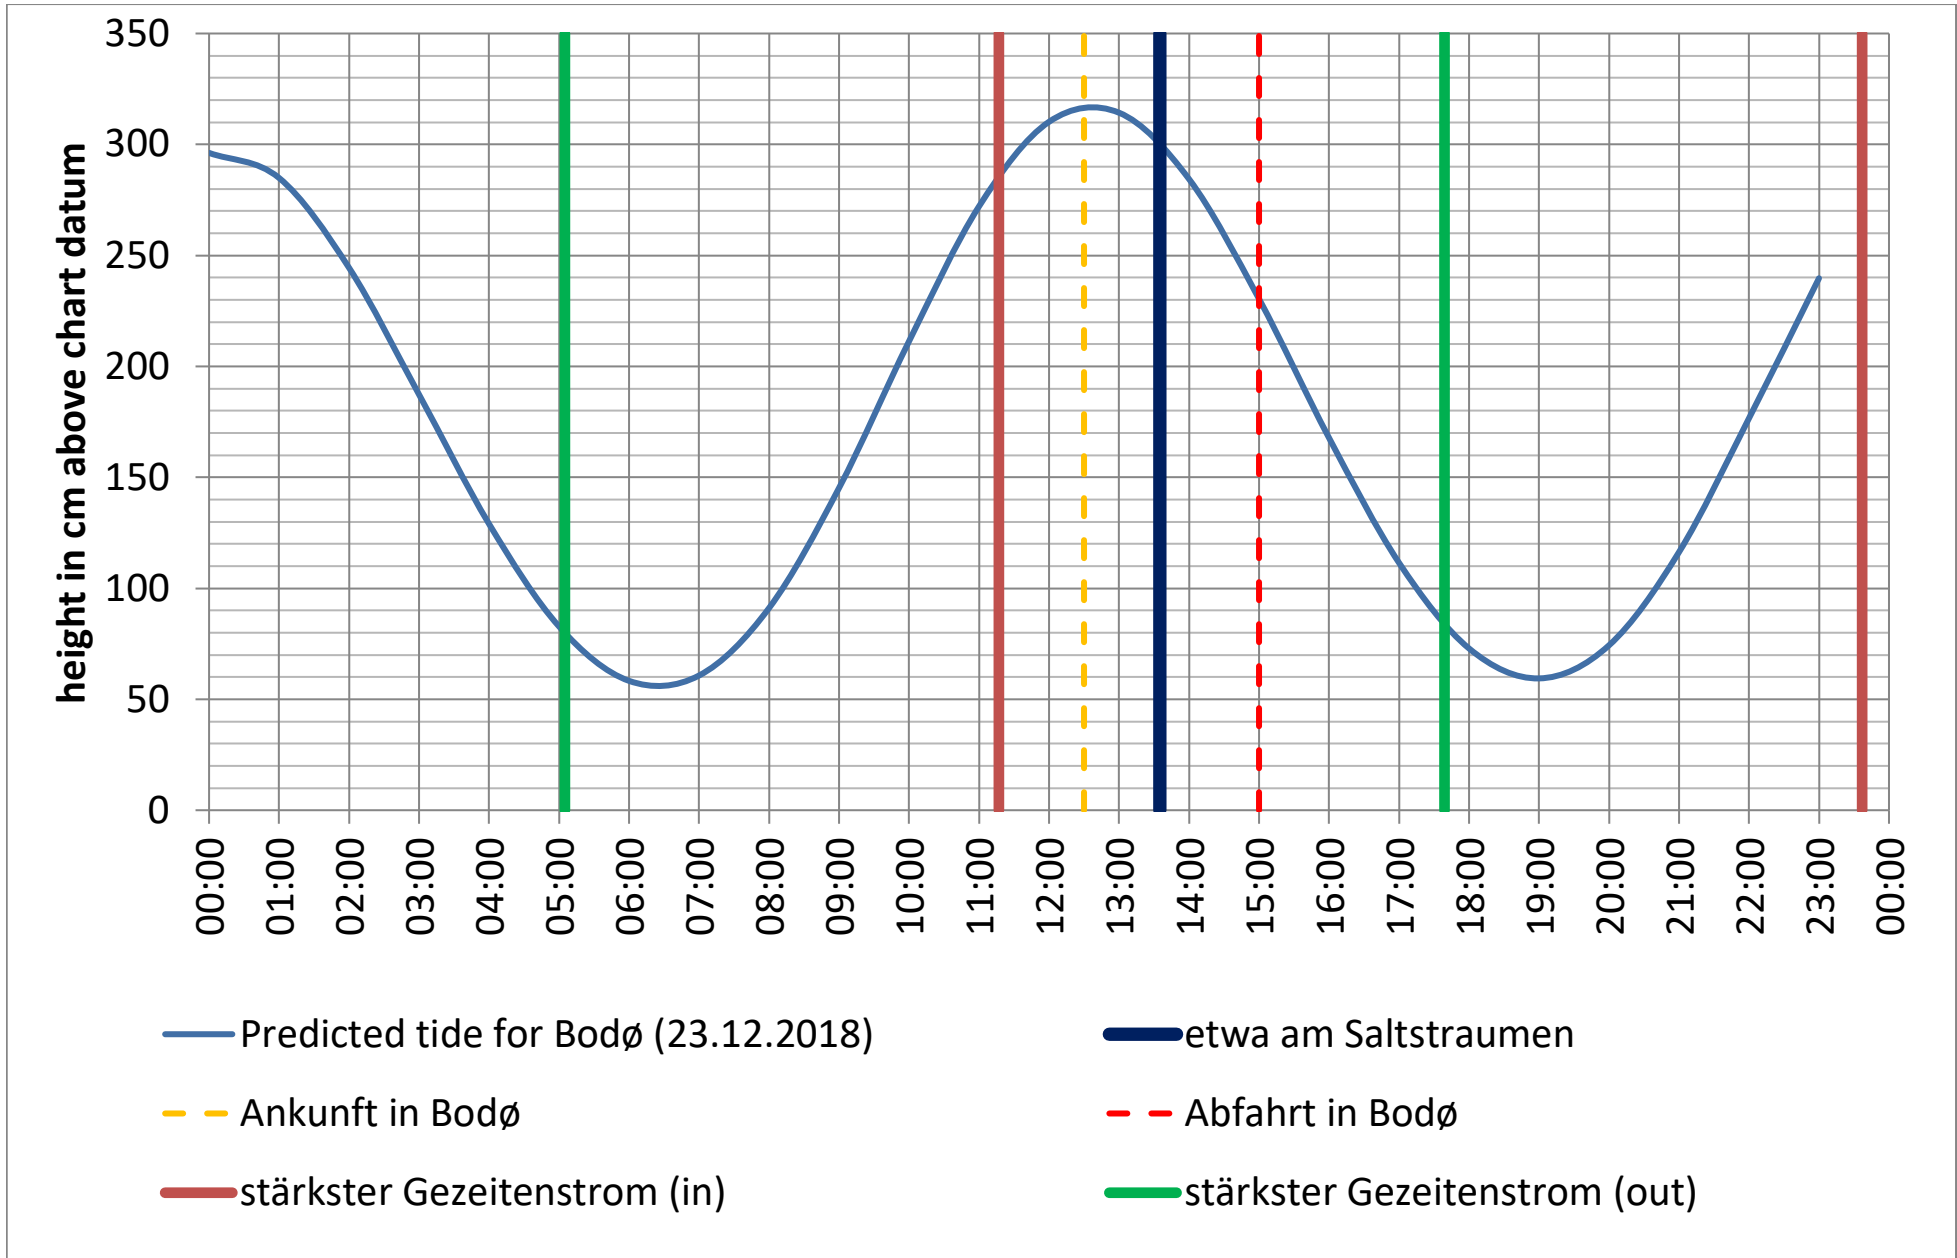

Datenquellen

Tide: <http://www.kartverket.no/sehavniva/>

Saltstraumen: <http://bodo.kommune.no/getfile.php/Borgerportalen/Serviceenheten/Skjemaer/Saltstraumen%20tabell%202018.pdf>