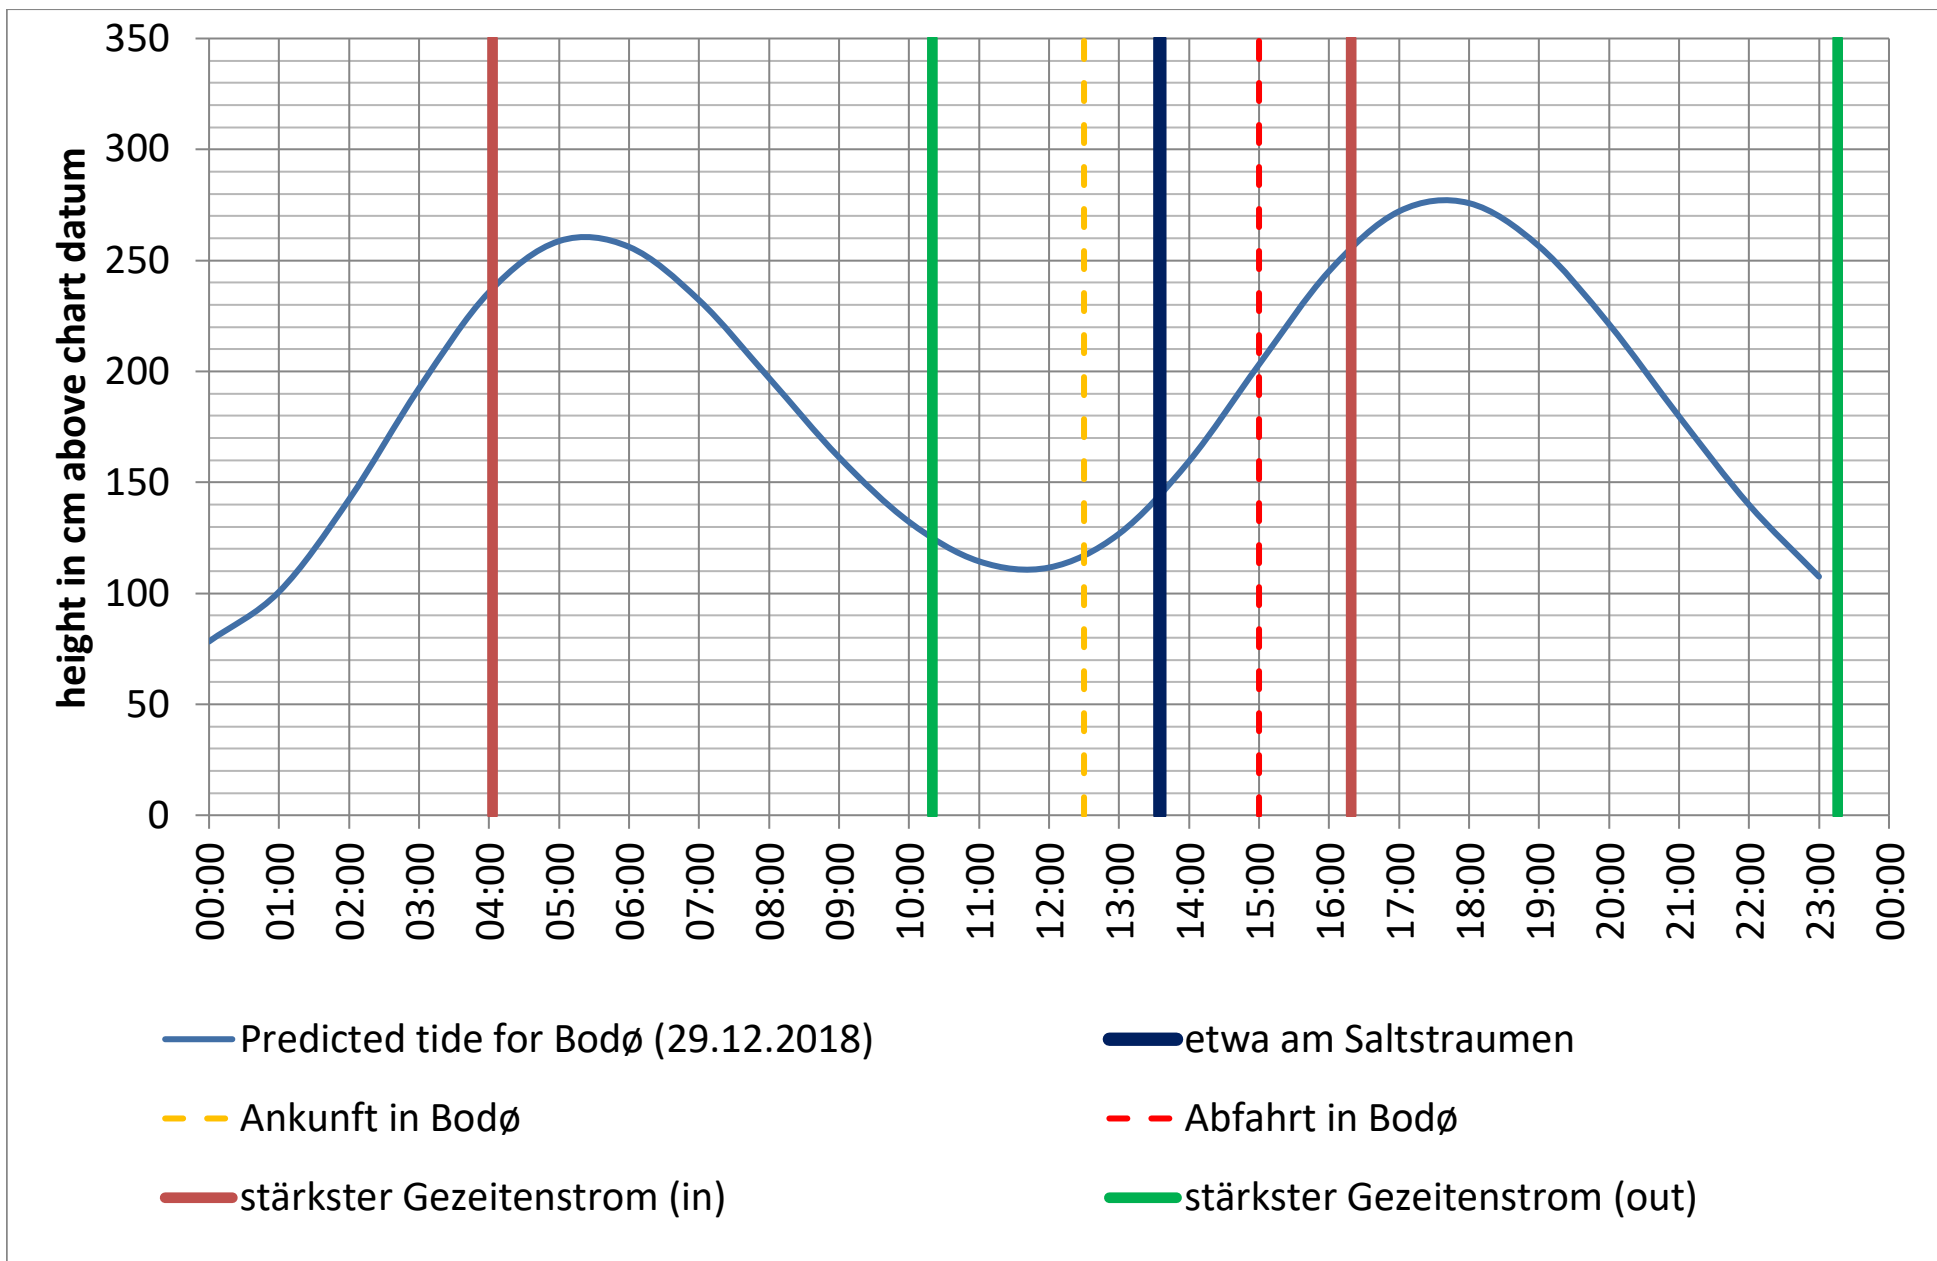

Datenquellen

Tide: <http://www.kartverket.no/sehavniva/>

Saltstraumen: <http://bodo.kommune.no/getfile.php/Borgerportalen/Serviceenheten/Skjemaer/Saltstraumen%20tabell%202018.pdf>